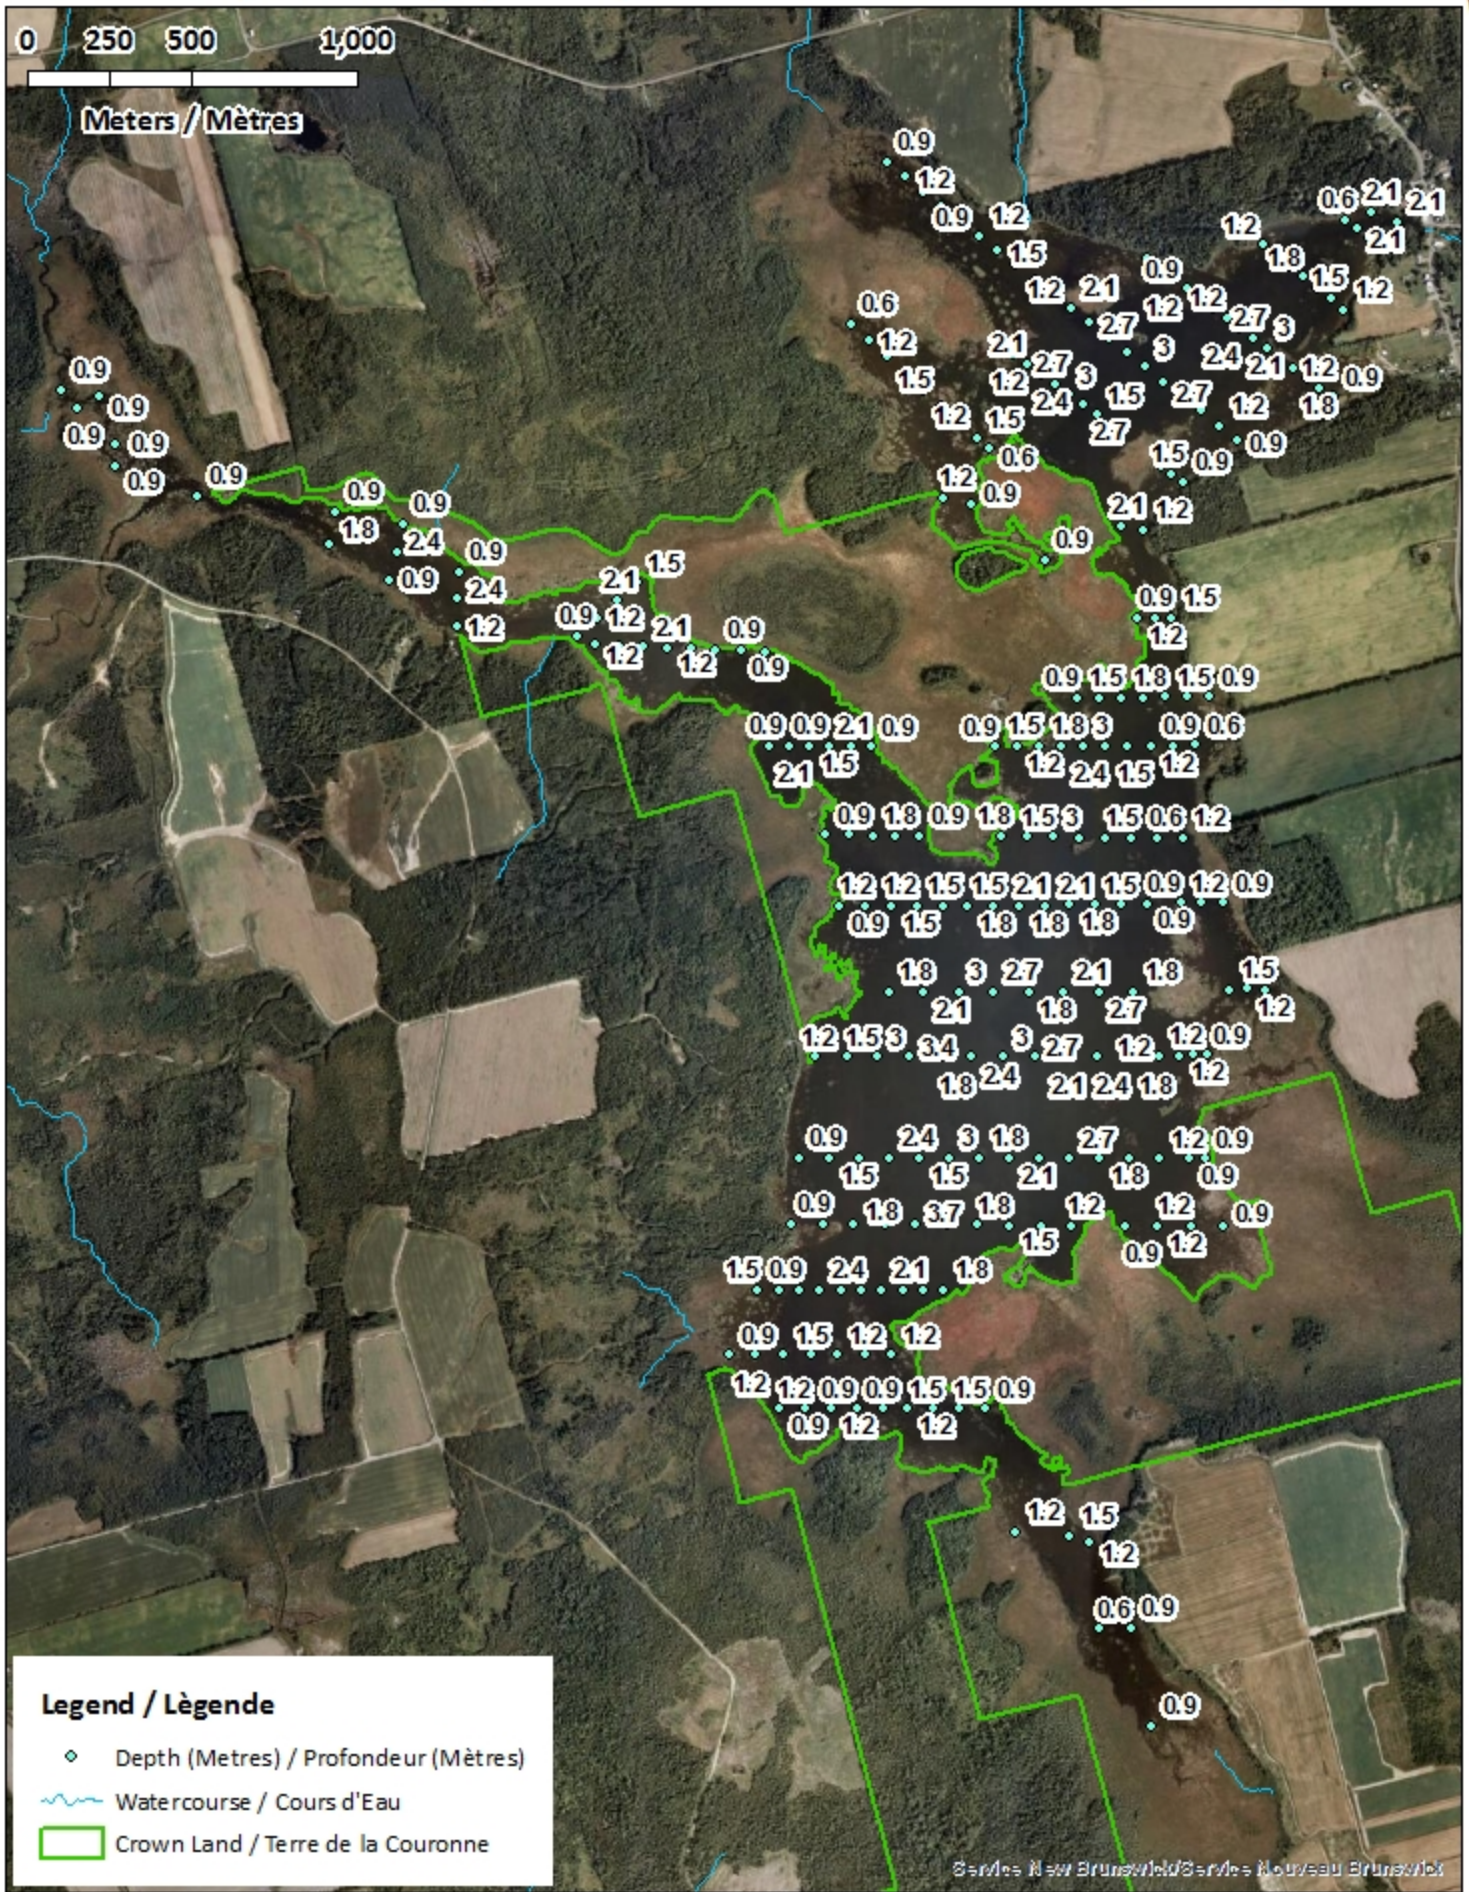

Williamstown Lake / Lac Williamstown

Depth Readings (Metres) / Indications de Profondeur (Mètres)