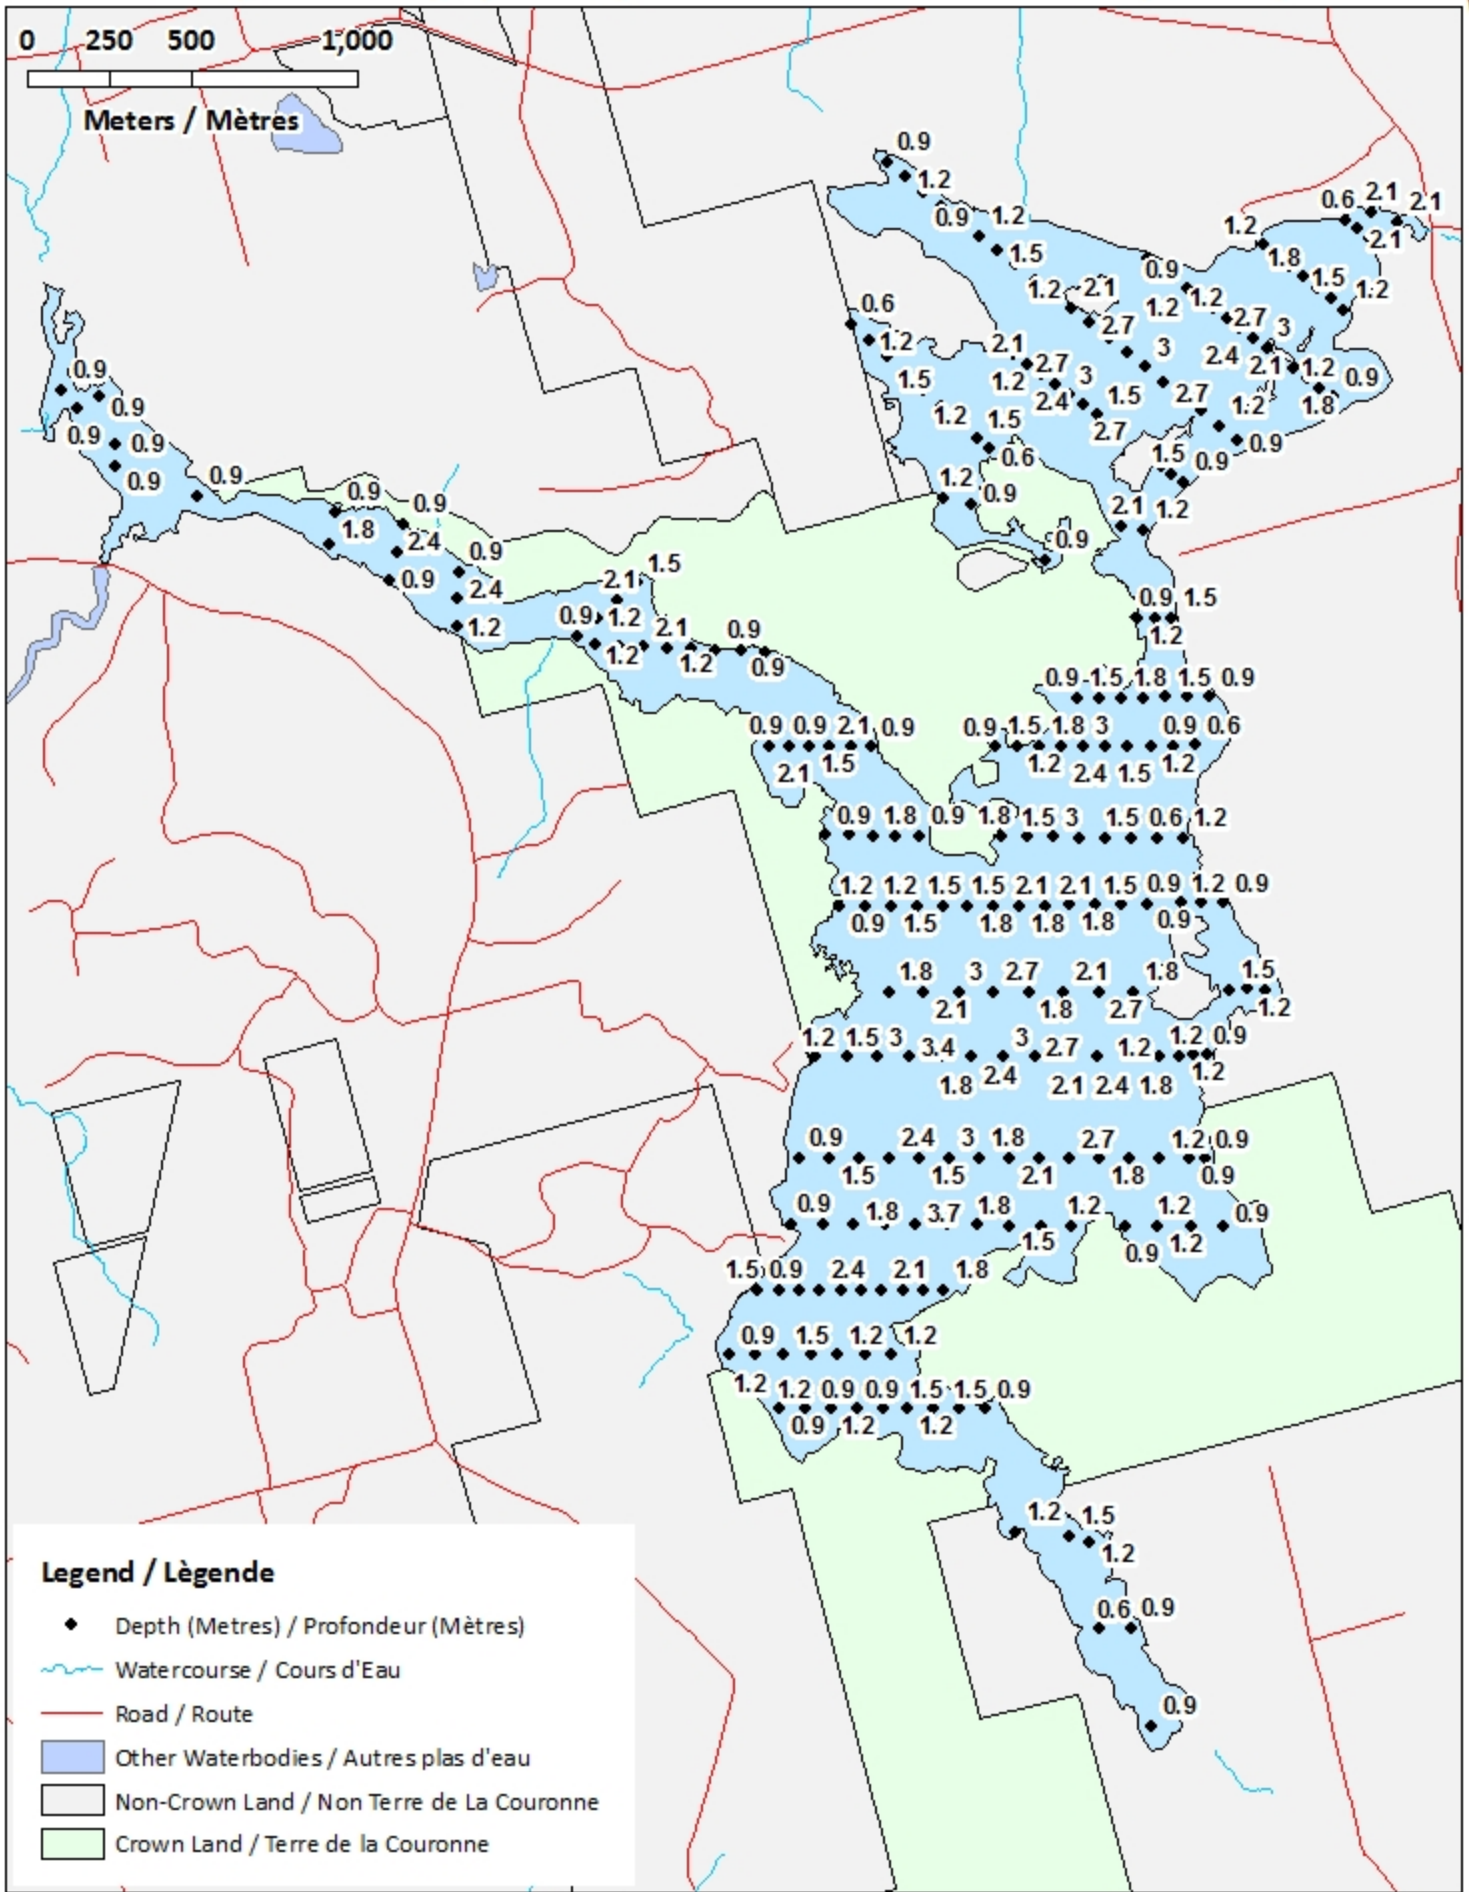

<u>Lake Characteristics</u>	<u>Caractéristiques du lac</u>
Surface Area : 419.3 hectares / 1036.1 acres Maximum Depth : 3.7 metres / 12 feet	Superficie : 419.3 hectares / 1036.1 acres Profondeur maximale : 3.7 mètres / 12 pieds

Williamstown Lake / Lac Williamstown

Contours (Metres / Mètres)

0 250 500 1,000

Meters / Mètres

Williamstown Lake / Lac Williamstown

Depth (Metres) / Profondeur (Mètres)

0 250 500 1,000
Meters / Mètres

Legend / Légende

-  Watercourse / Cours d'Eau
-  Crown Land / Terre de la Couronne

Lake Depths (Metres)

Profondeur de Lac (Mètres)

-  -0.81 - 0
-  -1.08 -- -0.81
-  -1.35 -- -1.08
-  -1.63 -- -1.35
-  -1.93 -- -1.63
-  -2.22 -- -1.93
-  -2.53 -- -2.22
-  -2.87 -- -2.53
-  -3.66 -- -2.87

Williamstown Lake / Lac Williamstown

Depth Readings (Metres) / Indications de Profondeur (Mètres)

Legend / Légende

- ◆ Depth (Metres) / Profondeur (Mètres)
- ~ Watercourse / Cours d'Eau
- Road / Route
- Other Waterbodies / Autres plans d'eau
- Non-Crown Land / Non Terre de La Couronne
- Crown Land / Terre de la Couronne