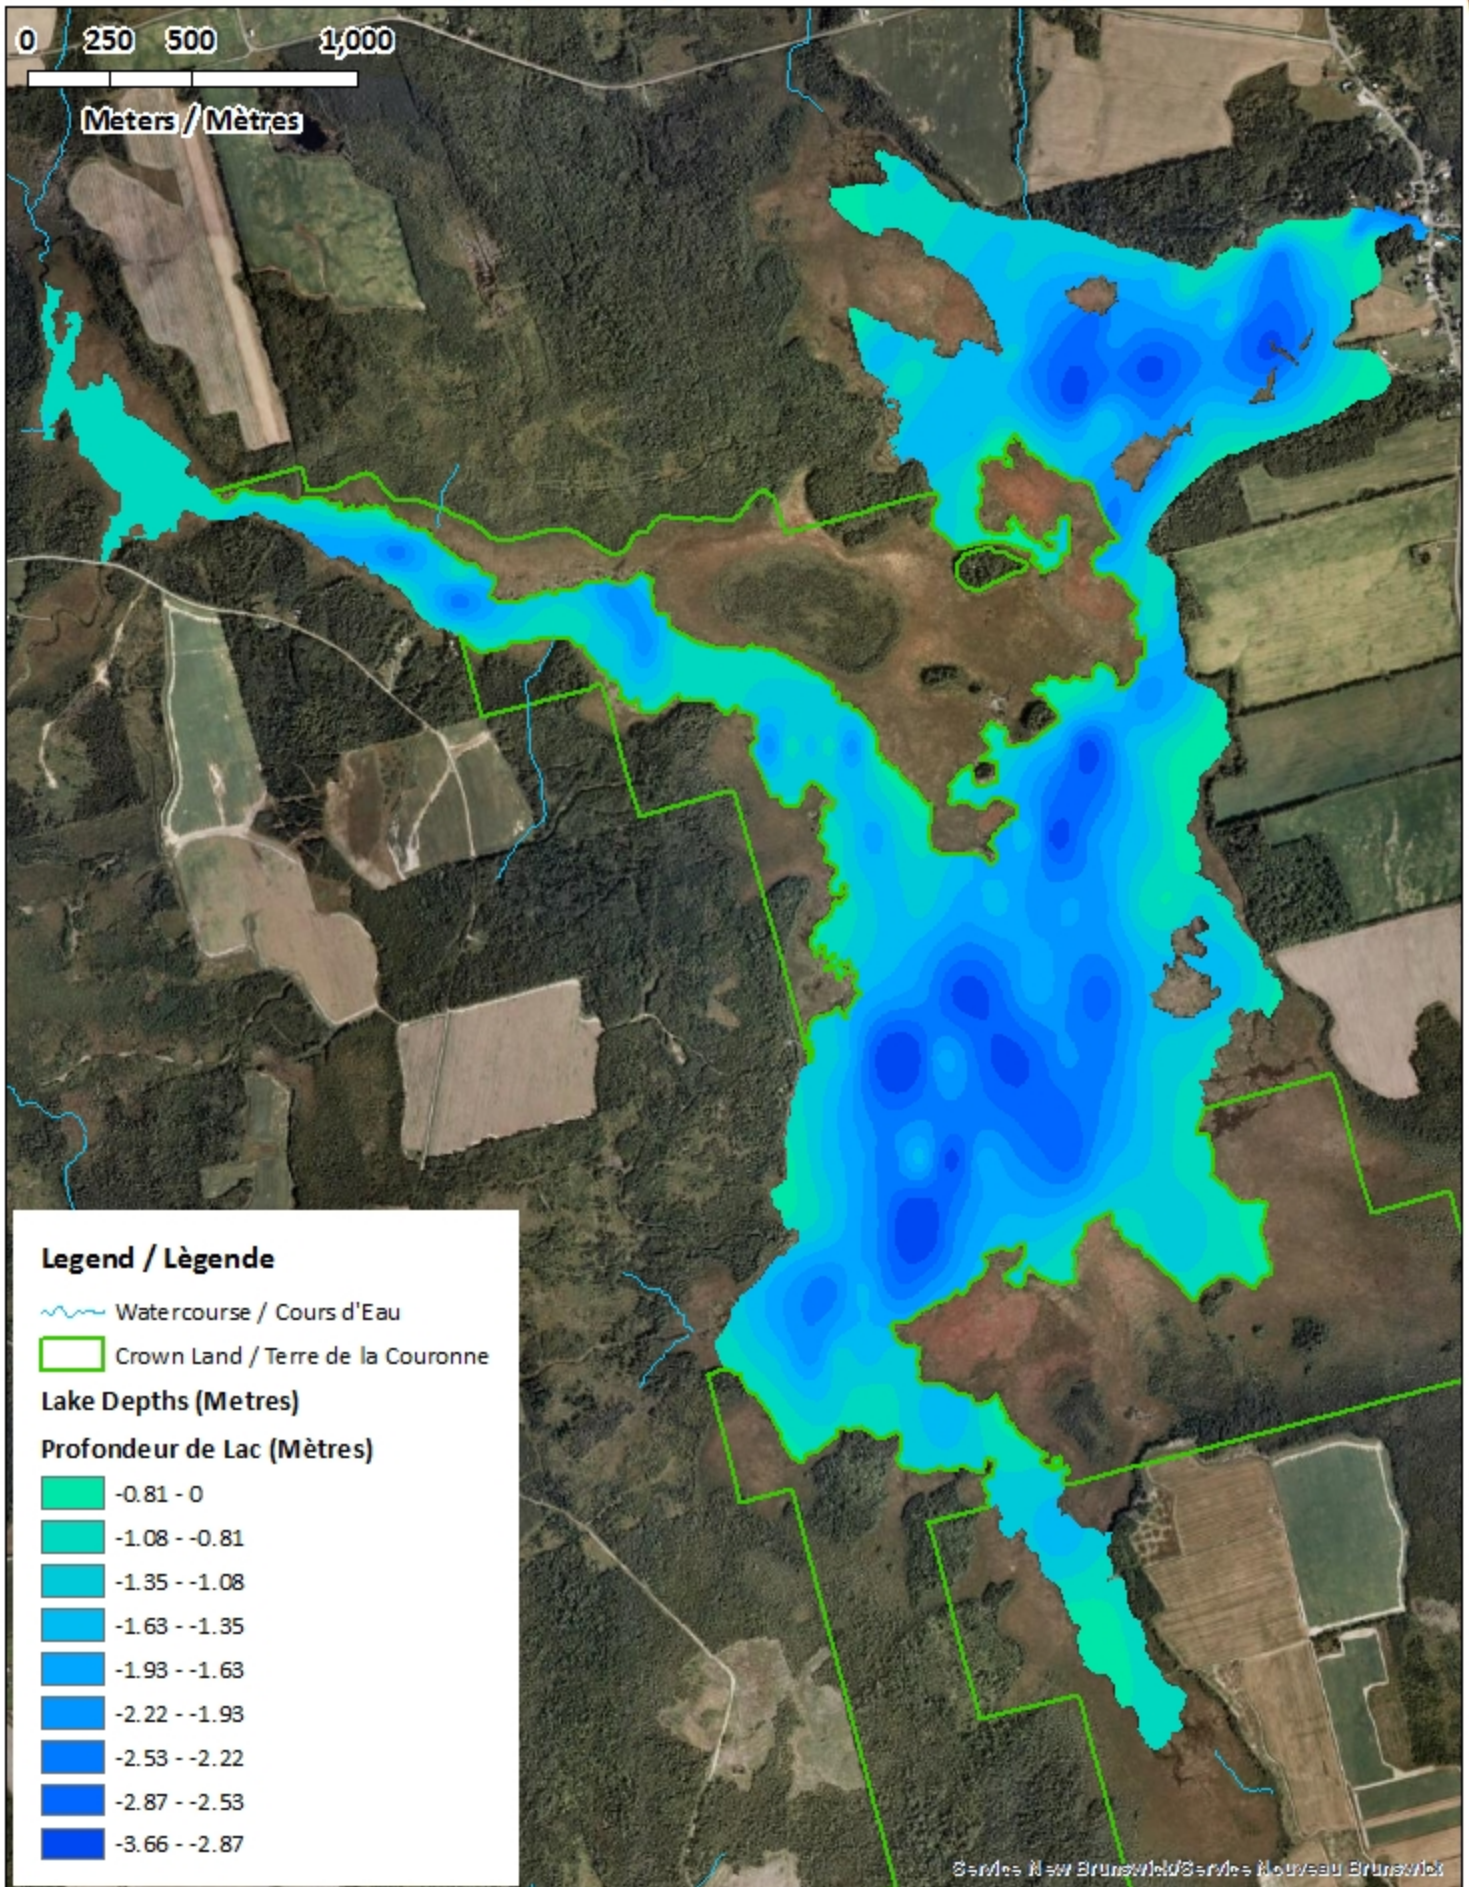

<u>Lake Characteristics</u>	<u>Caractéristiques du lac</u>
Surface Area : 419.3 hectares / 1036.1 acres Maximum Depth : 3.7 metres / 12 feet	Superficie : 419.3 hectares / 1036.1 acres Profondeur maximale : 3.7 mètres / 12 pieds

Williamstown Lake / Lac Williamstown

Contours (Metres / Mètres)

0 250 500 1,000

Meters / Mètres

Williamstown Lake / Lac Williamstown

Depth (Metres) / Profondeur (Mètres)

0 250 500 1,000
Meters / Mètres

Legend / Légende

-  Watercourse / Cours d'Eau
-  Crown Land / Terre de la Couronne

Lake Depths (Metres)

Profondeur de Lac (Mètres)

-  -0.81 - 0
-  -1.08 -- -0.81
-  -1.35 -- -1.08
-  -1.63 -- -1.35
-  -1.93 -- -1.63
-  -2.22 -- -1.93
-  -2.53 -- -2.22
-  -2.87 -- -2.53
-  -3.66 -- -2.87

Williamstown Lake / Lac Williamstown

Depth Readings (Metres) / Indications de Profondeur (Mètres)

Legend / Légende

- ◆ Depth (Metres) / Profondeur (Mètres)
- ~ Watercourse / Cours d'Eau
- Road / Route
- Other Waterbodies / Autres plans d'eau
- Non-Crown Land / Non Terre de La Couronne
- Crown Land / Terre de la Couronne