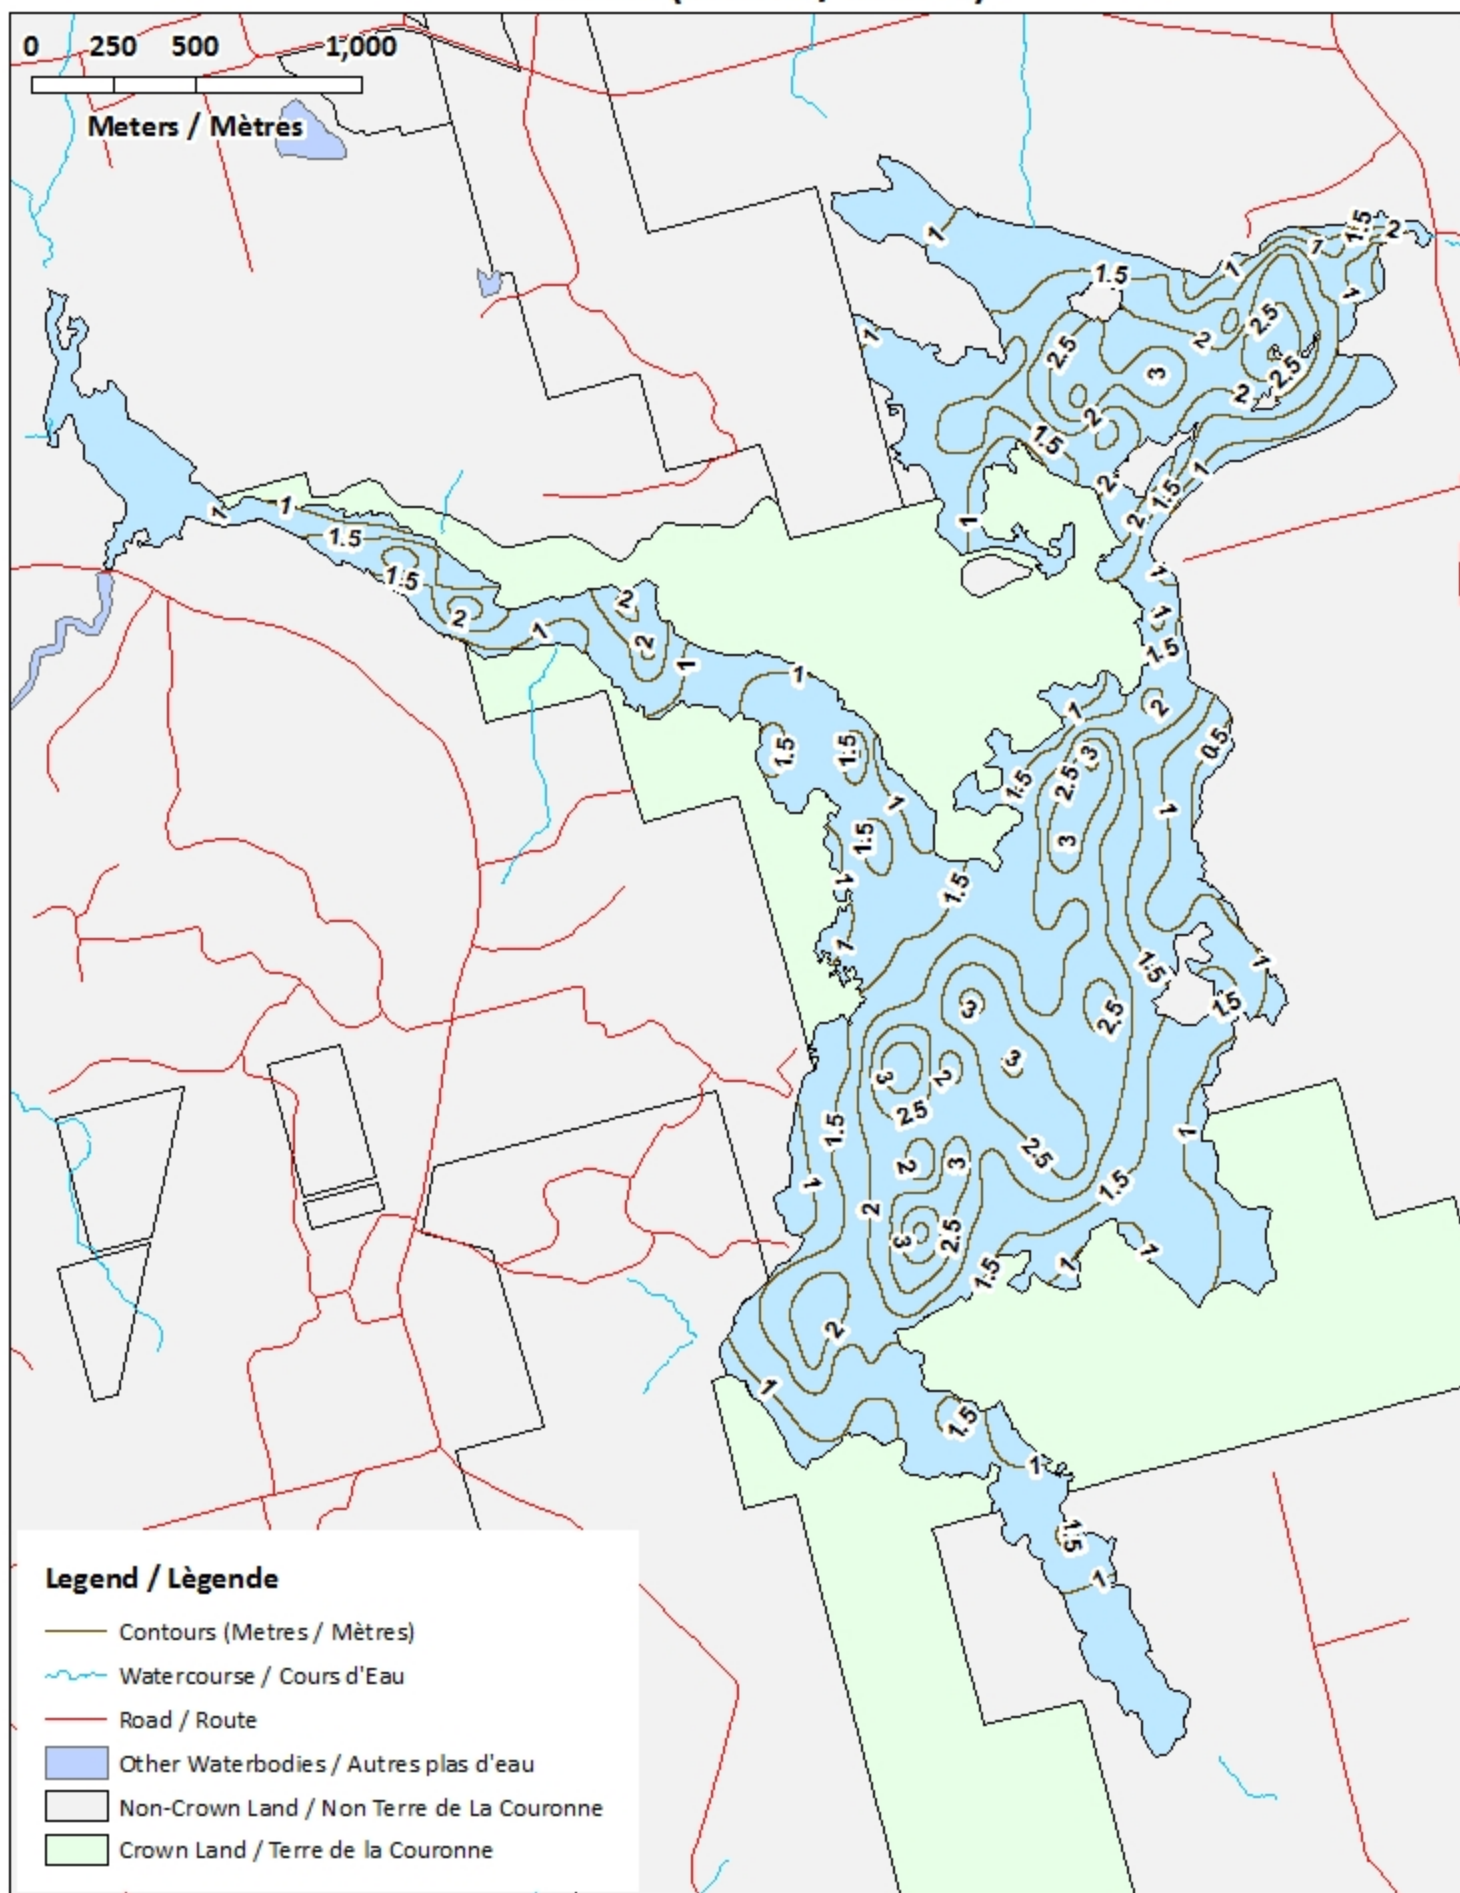

Note: *The following maps are not designed for navigation purposes. Please exercise caution when using these maps as some shoals may not appear.*

Remarque: *Les cartes suivantes ne sont pas conçues à des fins de navigation. Faites preuve de prudence lors de l'utilisation de ces cartes, car certains hauts-fonds peuvent ne pas apparaître.*

-  Watercourse / Cours d'Eau
-  Crown Land / Terre de la Couronne

Lake Depths (Metres)

Profondeur de Lac (Mètres)

-  -0.81 - 0
-  -1.08 -- -0.81
-  -1.35 -- -1.08
-  -1.63 -- -1.35
-  -1.93 -- -1.63
-  -2.22 -- -1.93
-  -2.53 -- -2.22
-  -2.87 -- -2.53
-  -3.66 -- -2.87

Williamstown Lake / Lac Williamstown

Depth Readings (Metres) / Indications de Profondeur (Mètres)

Legend / Légende

- ◆ Depth (Metres) / Profondeur (Mètres)
- ~ Watercourse / Cours d'Eau
- Road / Route
- Other Waterbodies / Autres plans d'eau
- Non-Crown Land / Non Terre de La Couronne
- Crown Land / Terre de la Couronne

Williamstown Lake / Lac Williamstown

Contours (Metres / Mètres)

0 250 500 1,000

Meters / Mètres

Legend / Légende

- Contours (Metres / Mètres)
- ~ Watercourse / Cours d'Eau
- Road / Route
- Other Waterbodies / Autres plas d'eau
- Non-Crown Land / Non Terre de La Couronne
- Crown Land / Terre de la Couronne