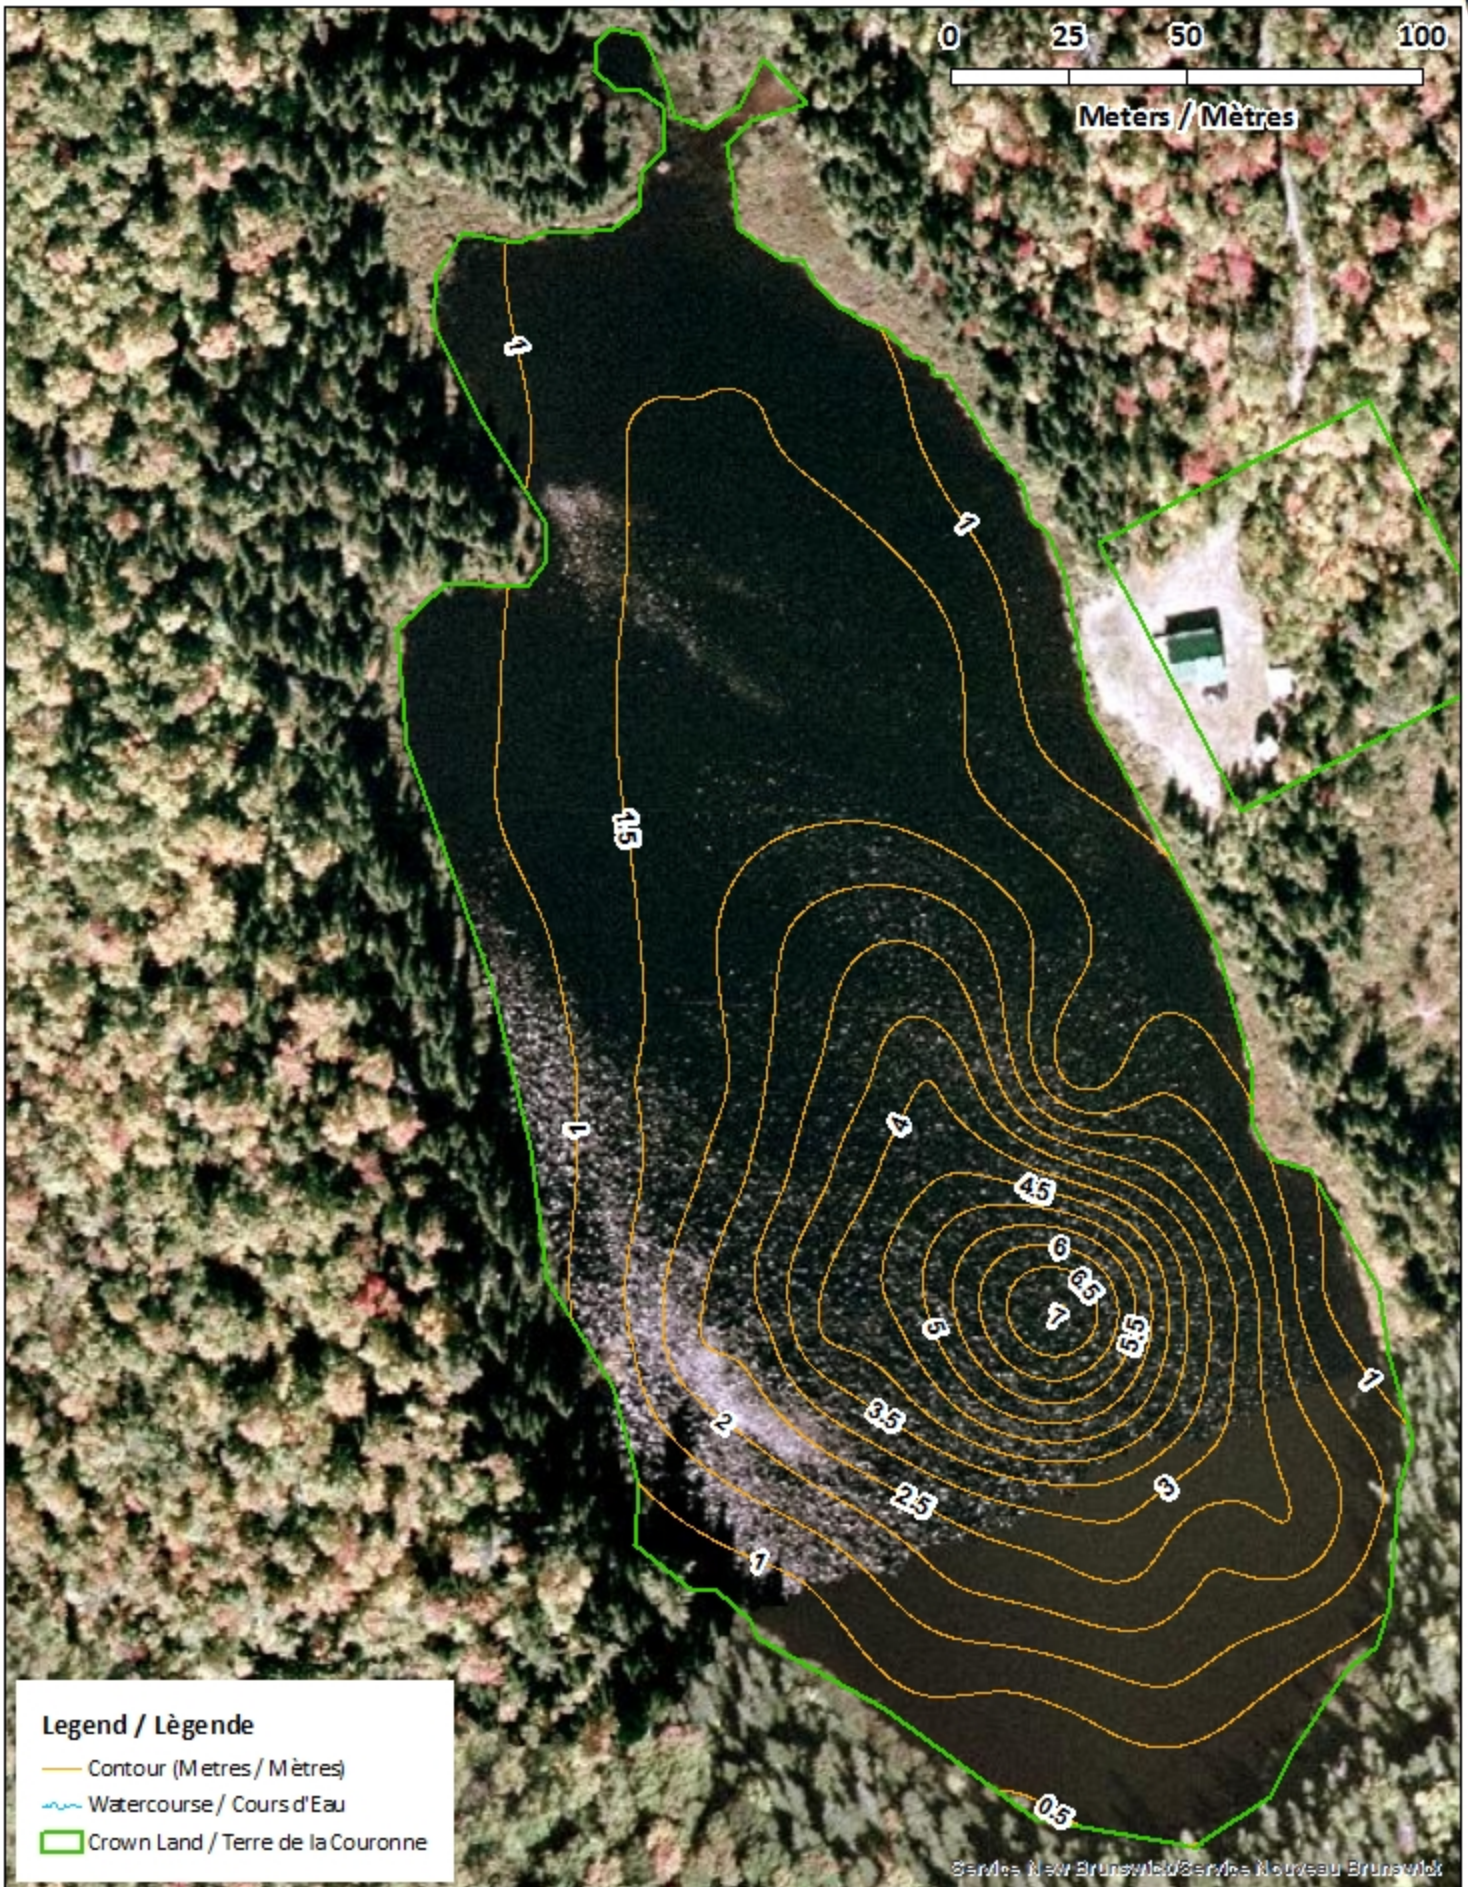

Legend / Légende

- ◆ Depth (Metres) / Profondeur (Mètres)
- ~ Watercourse / Cours d'Eau
- Crown Land / Terre de la Couronne

Whitebirch Lake / Lac Whitebirch

Contours (Metres / Mètres)

Legend / Légende

- Contour (Metres / Mètres)
- ~ Watercourse / Cours d'Eau
- Crown Land / Terre de la Couronne

Whitebirch Lake / Lac Whitebirch

Depth (Metres) / Profondeur (Mètres)

Legend / Légende

 Watercourse / Cours d'Eau

 Crown Land / Terre de la Couronne

Lake Depths (Metres)

Profondeur de Lac (Mètres)

 -1.13 - 0

Whitebirch Lake / Lac Whitebirch

Depth Readings (Metres) / Indications de Profondeur (Mètres)

Legend / Légende

- ◆ Depth (Metres) / Profondeur (Mètres)
- Watercourse / Cours d'Eau
- Road / Route
- Non-Crown Land / Non Terre de La Couronne
- Crown Land / Terre de la Couronne

Whitebirch Lake / Lac Whitebirch

Depth (Metres) / Profondeur (Mètres)

Legend / Légende

- Watercourse / Cours d'Eau
- Road / Route
- Non-Crown Land / Non Terre de La Couronne
- Crown Land / Terre de la Couronne