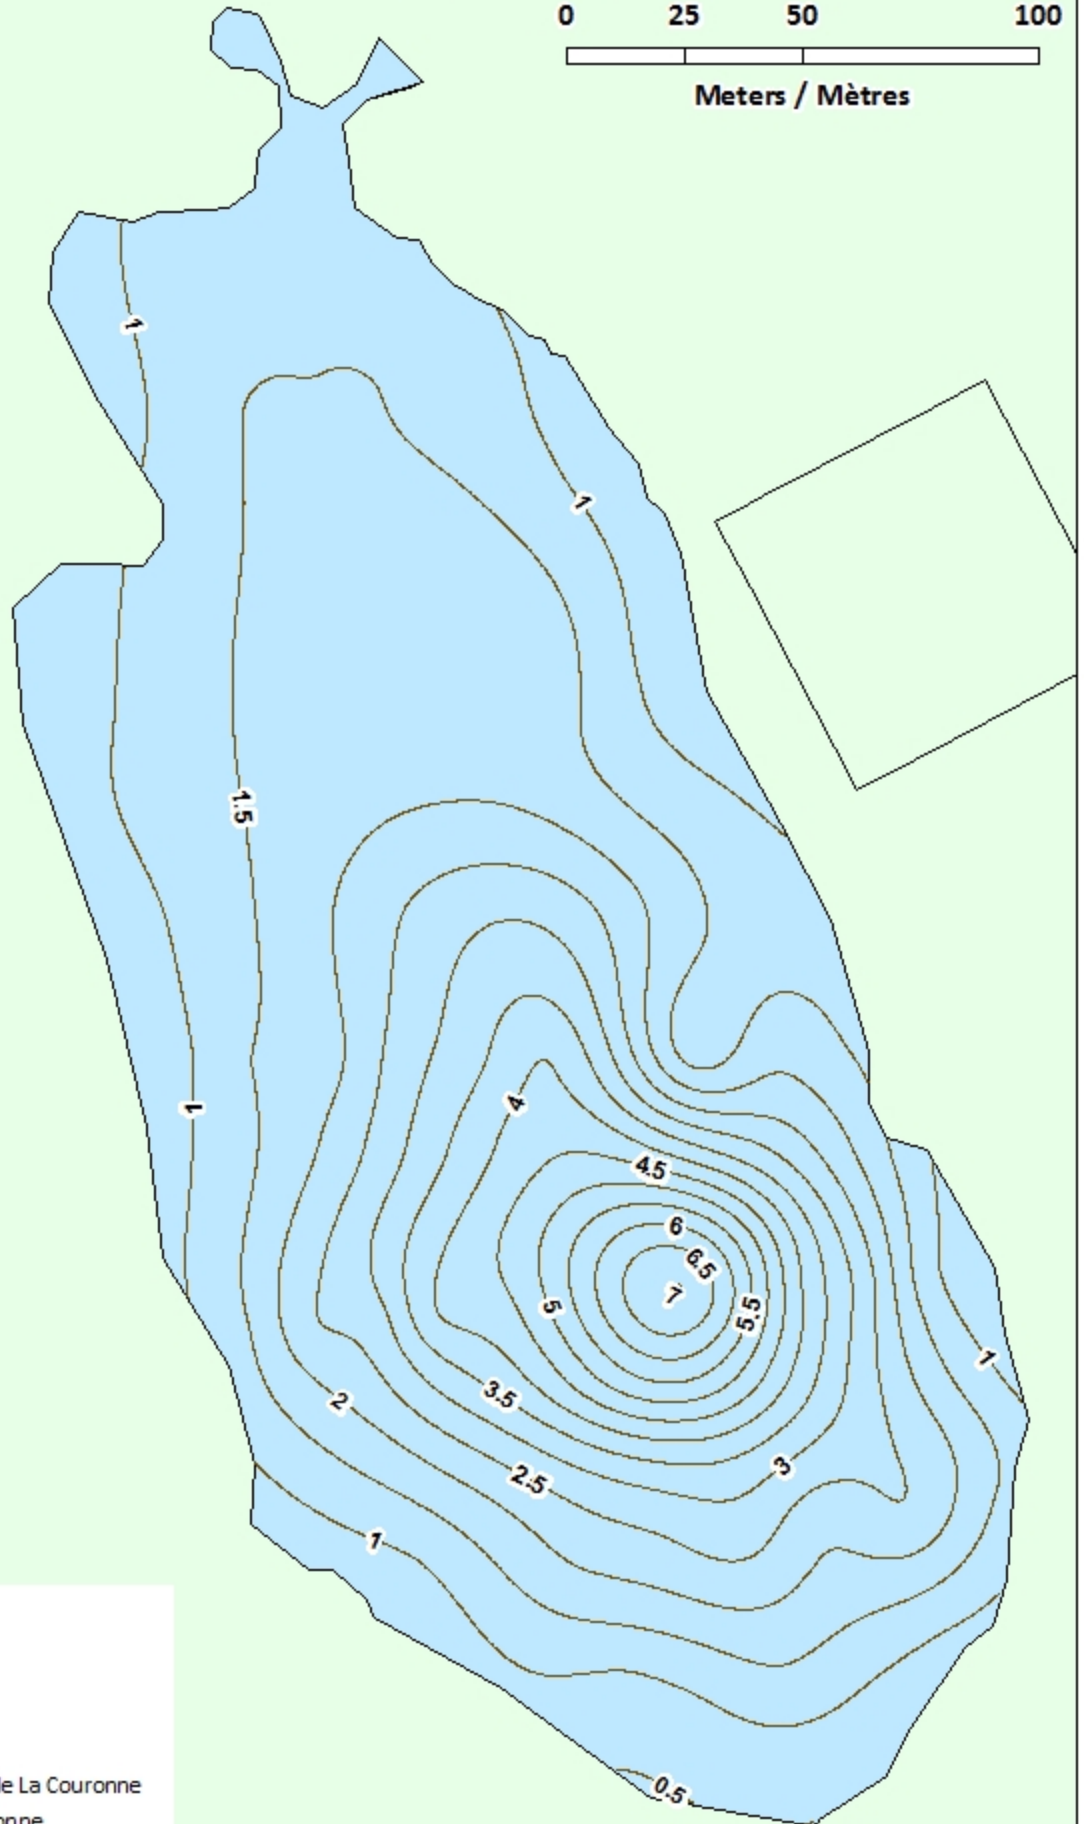

 -1.56 - -1.13

 -2.10 - -1.56

 -2.75 - -2.10

 -3.44 - -2.75

 -4.16 - -3.44

 -4.96 - -4.16

 -5.92 - -4.96

 -7.02 - -5.92

Whitebirch Lake / Lac Whitebirch

Depth Readings (Metres) / Indications de Profondeur (Mètres)

Legend / Légende

- ◆ Depth (Metres) / Profondeur (Mètres)
- Watercourse / Cours d'Eau
- Road / Route
- Non-Crown Land / Non Terre de La Couronne
- Crown Land / Terre de la Couronne

Whitebirch Lake / Lac Whitebirch

Contours (Metres / Mètres)

Legend / Légende

- Contour (Metres / Mètres)
- Watercourse / Cours d'Eau
- Road / Route
- Non-Crown Land / Non Terre de La Couronne
- Crown Land / Terre de la Couronne

Whitebirch Lake / Lac Whitebirch

Depth (Metres) / Profondeur (Mètres)

Legend / Légende

- Watercourse / Cours d'Eau
- Road / Route
- Non-Crown Land / Non Terre de La Couronne
- Crown Land / Terre de la Couronne