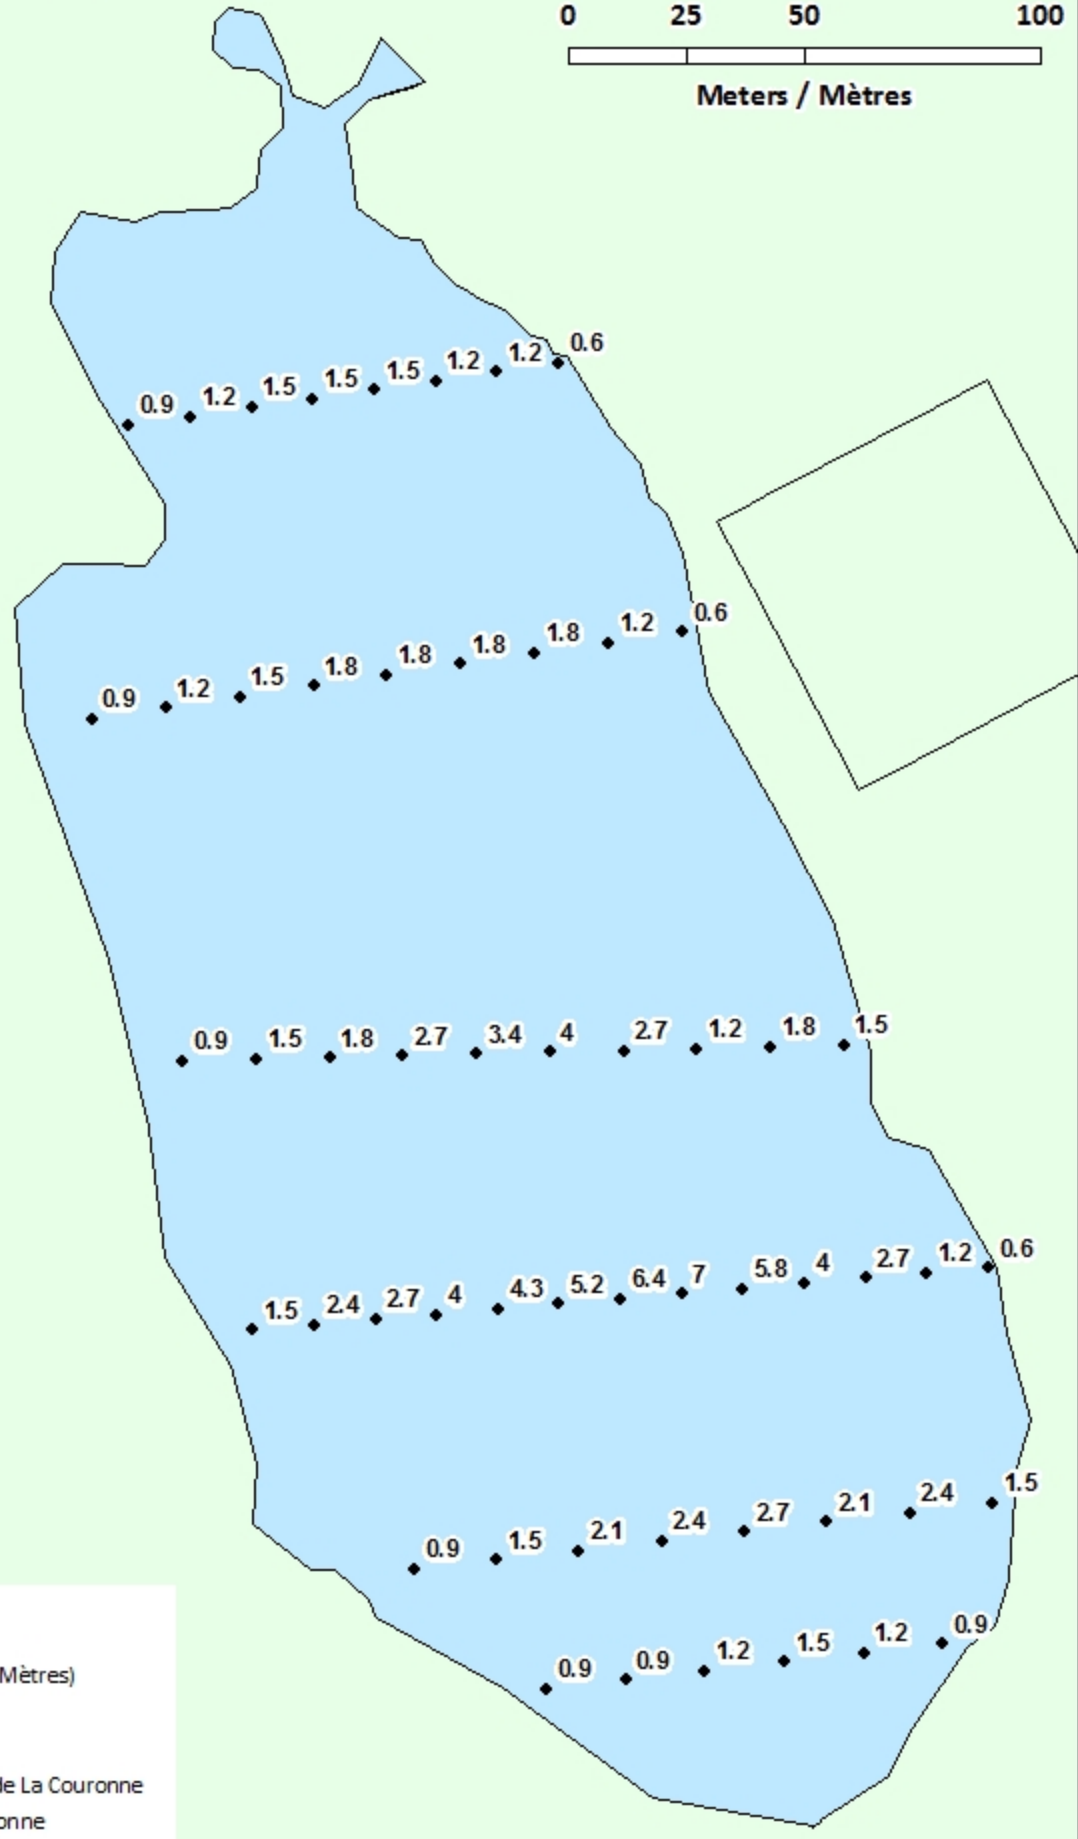

Whitebirch Lake / Lac Whitebirch

Depth (Metres) / Profondeur (Mètres)

Legend / Légende

 Watercourse / Cours d'Eau

 Crown Land / Terre de la Couronne

Lake Depths (Metres)

Profondeur de Lac (Mètres)

 -1.13 - 0

 -1.56 - -1.13

 -2.10 - -1.56

 -2.75 - -2.10

 -3.44 - -2.75

 -4.16 - -3.44

 -4.96 - -4.16

 -5.92 - -4.96

 -7.02 - -5.92

Whitebirch Lake / Lac Whitebirch

Depth Readings (Metres) / Indications de Profondeur (Mètres)

Legend / Légende

- ◆ Depth (Metres) / Profondeur (Mètres)
- Watercourse / Cours d'Eau
- Road / Route
- Non-Crown Land / Non Terre de La Couronne
- Crown Land / Terre de la Couronne

Whitebirch Lake / Lac Whitebirch

Depth (Metres) / Profondeur (Mètres)

Legend / Légende

- Watercourse / Cours d'Eau
- Road / Route
- Non-Crown Land / Non Terre de La Couronne
- Crown Land / Terre de la Couronne