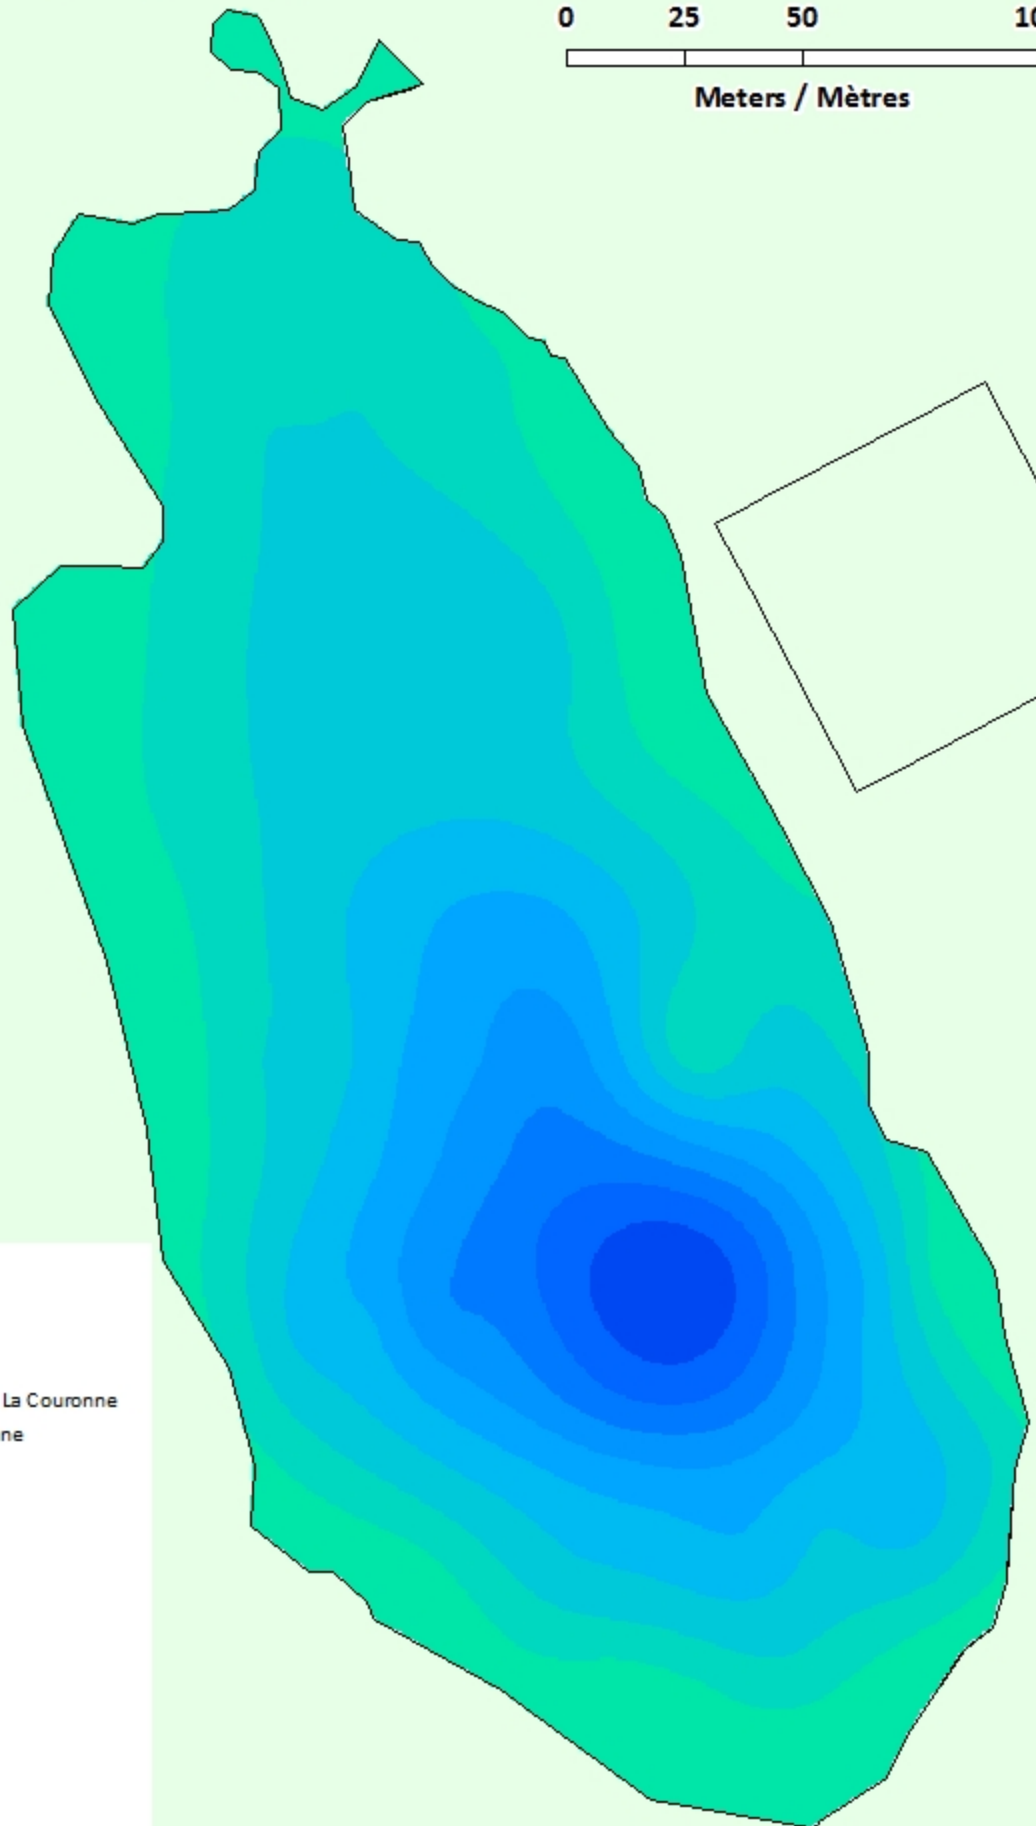

<u>Lake Characteristics</u>	<u>Caractéristiques du lac</u>
Surface Area : 4.6 hectares / 11.4 acres Maximum Depth : 7.0 metres / 23 feet	Superficie : 4.6 hectares / 11.4 acres Profondeur maximale : 7.0 mètres / 23 pieds

Whitebirch Lake / Lac Whitebirch

Depth Readings (Metres) / Indications de Profondeur (Mètres)

Legend / Légende

- ◆ Depth (Metres) / Profondeur (Mètres)
- Watercourse / Cours d'Eau
- Road / Route
- Non-Crown Land / Non Terre de La Couronne
- Crown Land / Terre de la Couronne

Whitebirch Lake / Lac Whitebirch

Contours (Metres / Mètres)

Legend / Légende

- Contour (Metres / Mètres)
- Watercourse / Cours d'Eau
- Road / Route
- Non-Crown Land / Non Terre de La Couronne
- Crown Land / Terre de la Couronne

Whitebirch Lake / Lac Whitebirch

Depth (Metres) / Profondeur (Mètres)

Legend / Légende

- Watercourse / Cours d'Eau
- Road / Route
- Non-Crown Land / Non Terre de La Couronne
- Crown Land / Terre de la Couronne