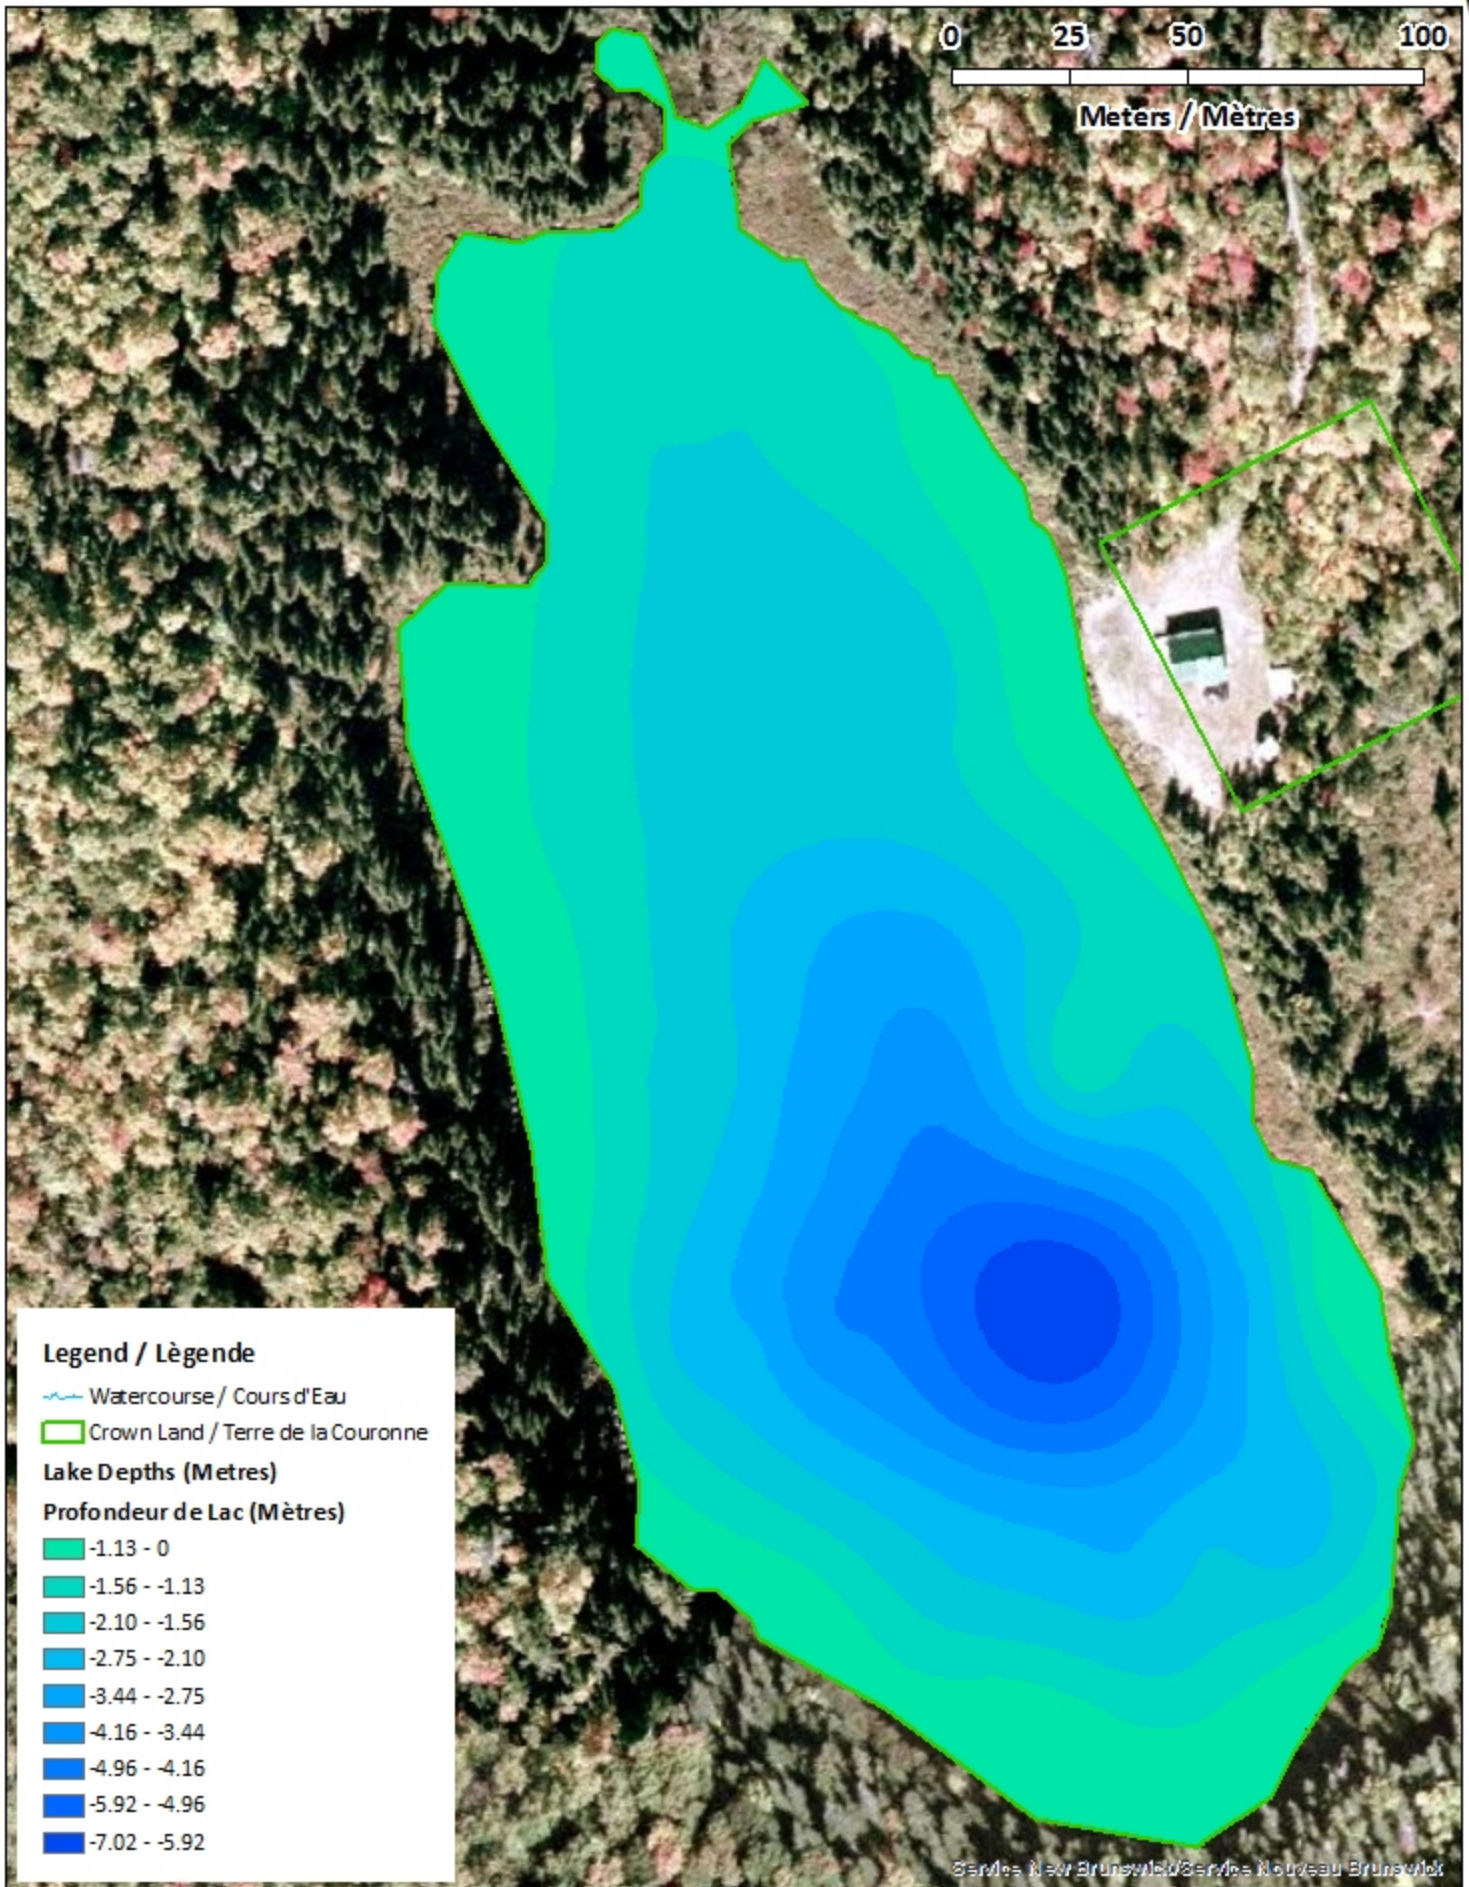

Legend / Légende

- ◆ Depth (Metres) / Profondeur (Mètres)
- ~ Watercourse / Cours d'Eau
- Crown Land / Terre de la Couronne

Whitebirch Lake / Lac Whitebirch

Contours (Metres / Mètres)

Legend / Légende

- Contour (Metres / Mètres)
- ~ Watercourse / Cours d'Eau
- Crown Land / Terre de la Couronne

Whitebirch Lake / Lac Whitebirch

Depth (Metres) / Profondeur (Mètres)

Legend / Légende

 Watercourse / Cours d'Eau

 Crown Land / Terre de la Couronne

Lake Depths (Metres)

Profondeur de Lac (Mètres)

 -1.13 - 0

Whitebirch Lake / Lac Whitebirch

Depth Readings (Metres) / Indications de Profondeur (Mètres)

Legend / Légende

- ◆ Depth (Metres) / Profondeur (Mètres)
- Watercourse / Cours d'Eau
- Road / Route
- Non-Crown Land / Non Terre de La Couronne
- Crown Land / Terre de la Couronne

Whitebirch Lake / Lac Whitebirch

Depth (Metres) / Profondeur (Mètres)

Legend / Légende

- Watercourse / Cours d'Eau
- Road / Route
- Non-Crown Land / Non Terre de La Couronne
- Crown Land / Terre de la Couronne