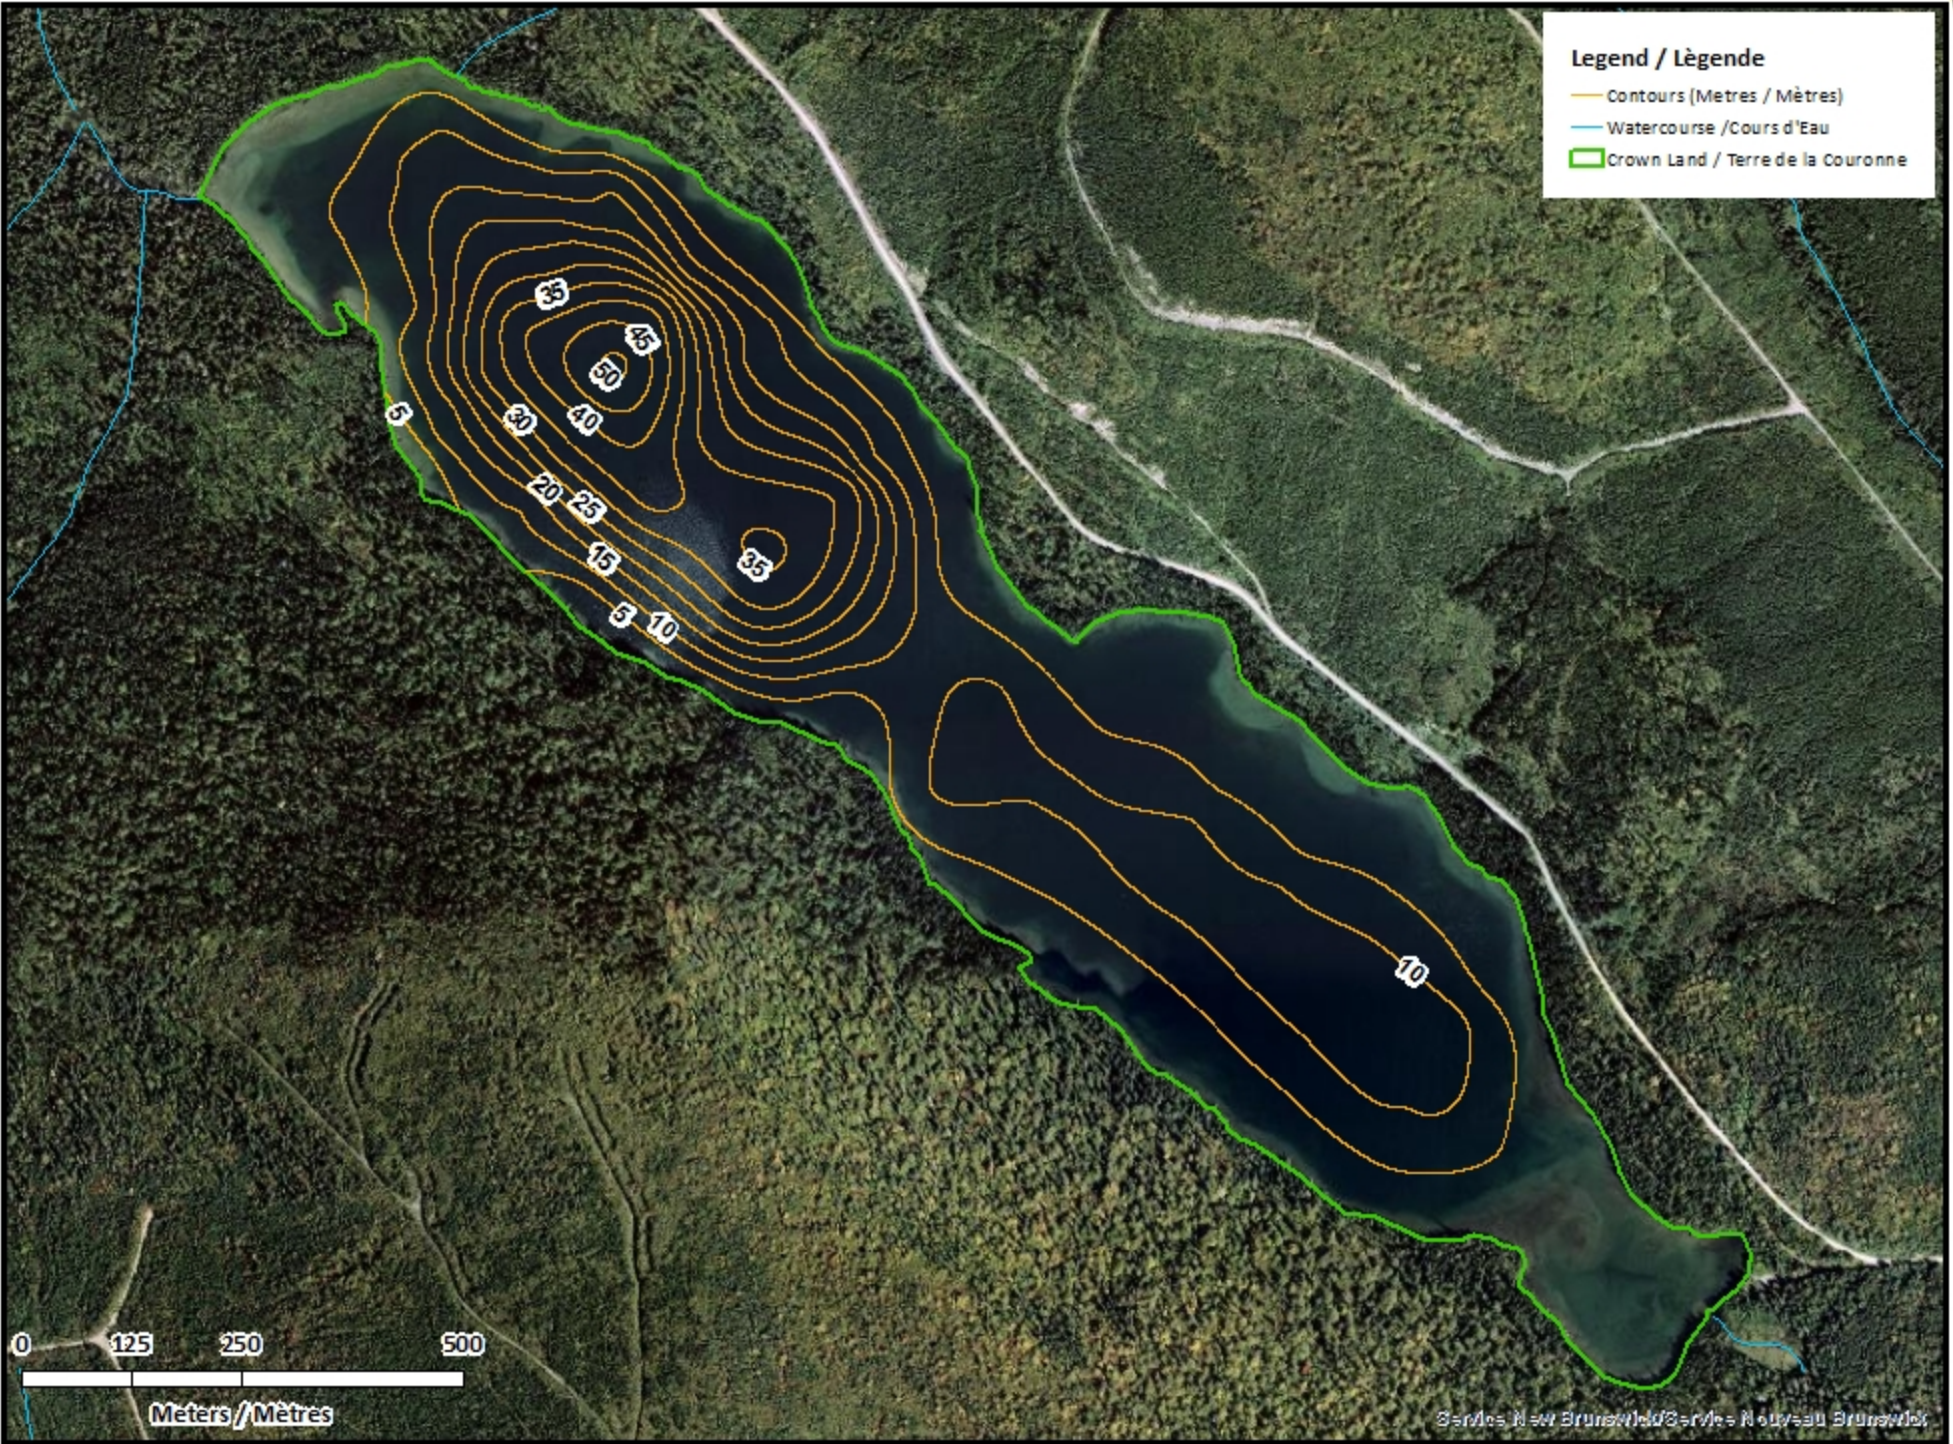

Remarque: *Les cartes suivantes ne sont pas conçues à des fins de navigation. Faites preuve de prudence lors de l'utilisation de ces cartes, car certains hauts-fonds peuvent ne pas apparaître.*

<u>Lake Characteristics</u>	<u>Caractéristiques du lac</u>
Surface Area : 74.2 hectares / 183.3 acres Maximum Depth : 50.3 metres / 165 feet	Superficie : 74.2 hectares / 183.3 acres Profondeur maximale : 50.3 mètres / 165 pieds

This lake is not part of the fish stocking program.

Ce lac ne fait pas partie du programme d'empoissonnement.

States Lake / Lac States

Depth Readings (Metres) / Indications de Profondeur (Mètres)

States Lake / Lac States Contours (Metres/ Mètres)

Legend / Légende

- Contours (Metres / Mètres)
- Watercourse / Cours d'Eau
- Crown Land / Terre de la Couronne

States Lake / Lac States

Depth (Metres) / Profondeur (Mètres)

States Lake / Lac States

Depth Readings (Metres) / Indications de Profondeur (Mètres)

States Lake / Lac States Contours (Metres/ Mètres)

0 125 250 500
Meters / Mètres

States Lake / Lac States

Depth (Metres) / Profondeur (Mètres)