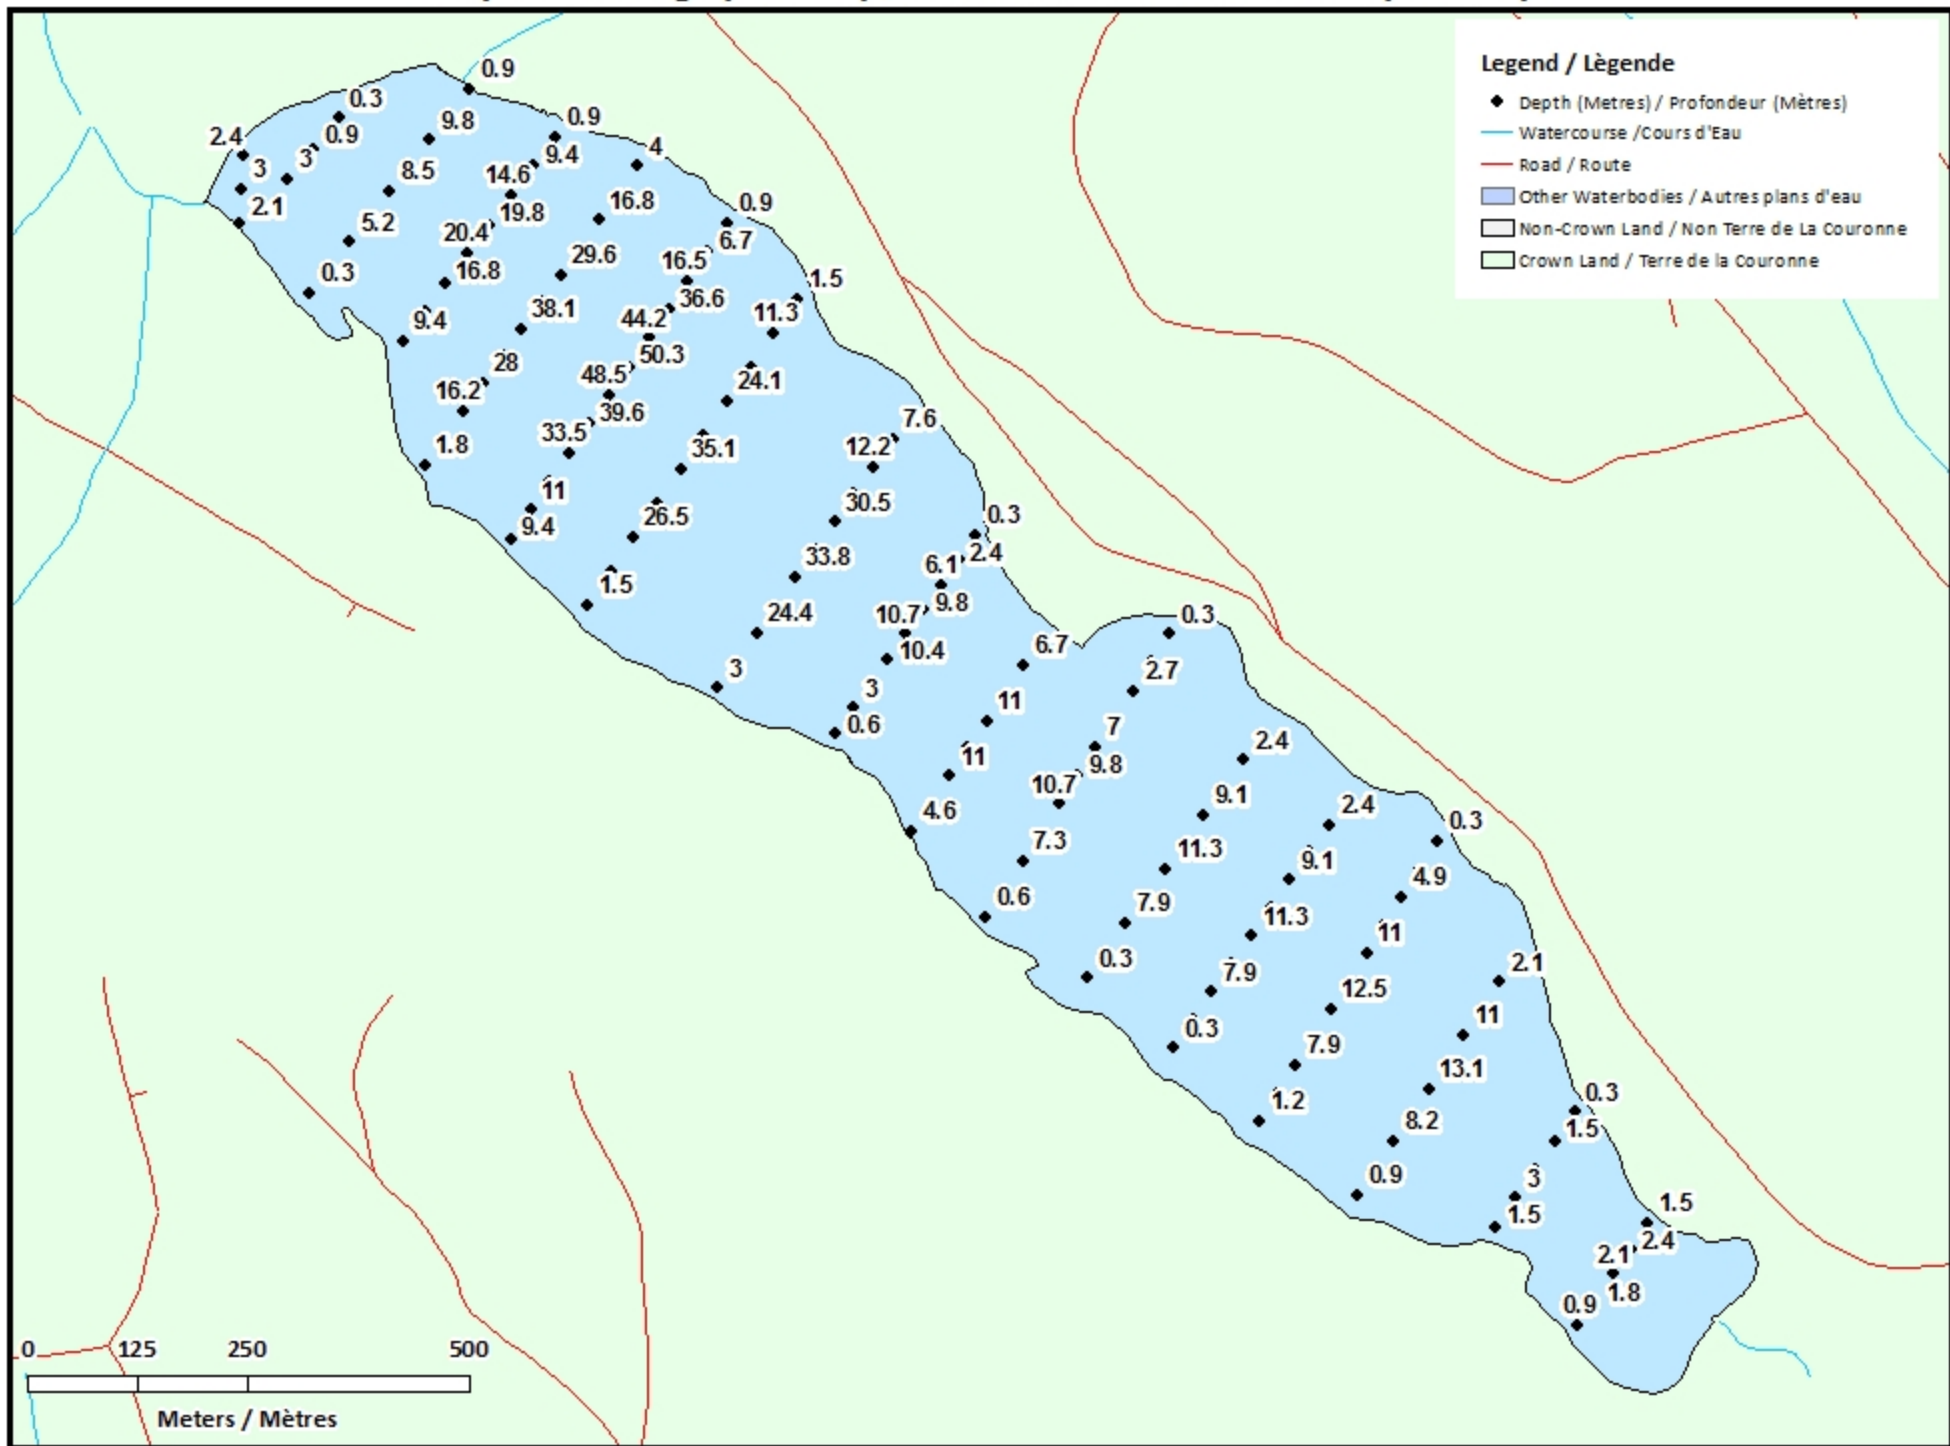

Remarque: *Les cartes suivantes ne sont pas conçues à des fins de navigation. Faites preuve de prudence lors de l'utilisation de ces cartes, car certains hauts-fonds peuvent ne pas apparaître.*

<u>Lake Characteristics</u>	<u>Caractéristiques du lac</u>
Surface Area : 74.2 hectares / 183.3 acres Maximum Depth : 50.3 metres / 165 feet	Superficie : 74.2 hectares / 183.3 acres Profondeur maximale : 50.3 mètres / 165 pieds

Legend / Légende

- Contours (Metres / Mètres)
- Watercourse / Cours d'Eau
- Crown Land / Terre de la Couronne

States Lake / Lac States

Depth (Metres) / Profondeur (Mètres)

States Lake / Lac States

Depth Readings (Metres) / Indications de Profondeur (Mètres)

States Lake / Lac States Contours (Metres/ Mètres)

0 125 250 500
Meters / Mètres

States Lake / Lac States

Depth (Metres) / Profondeur (Mètres)