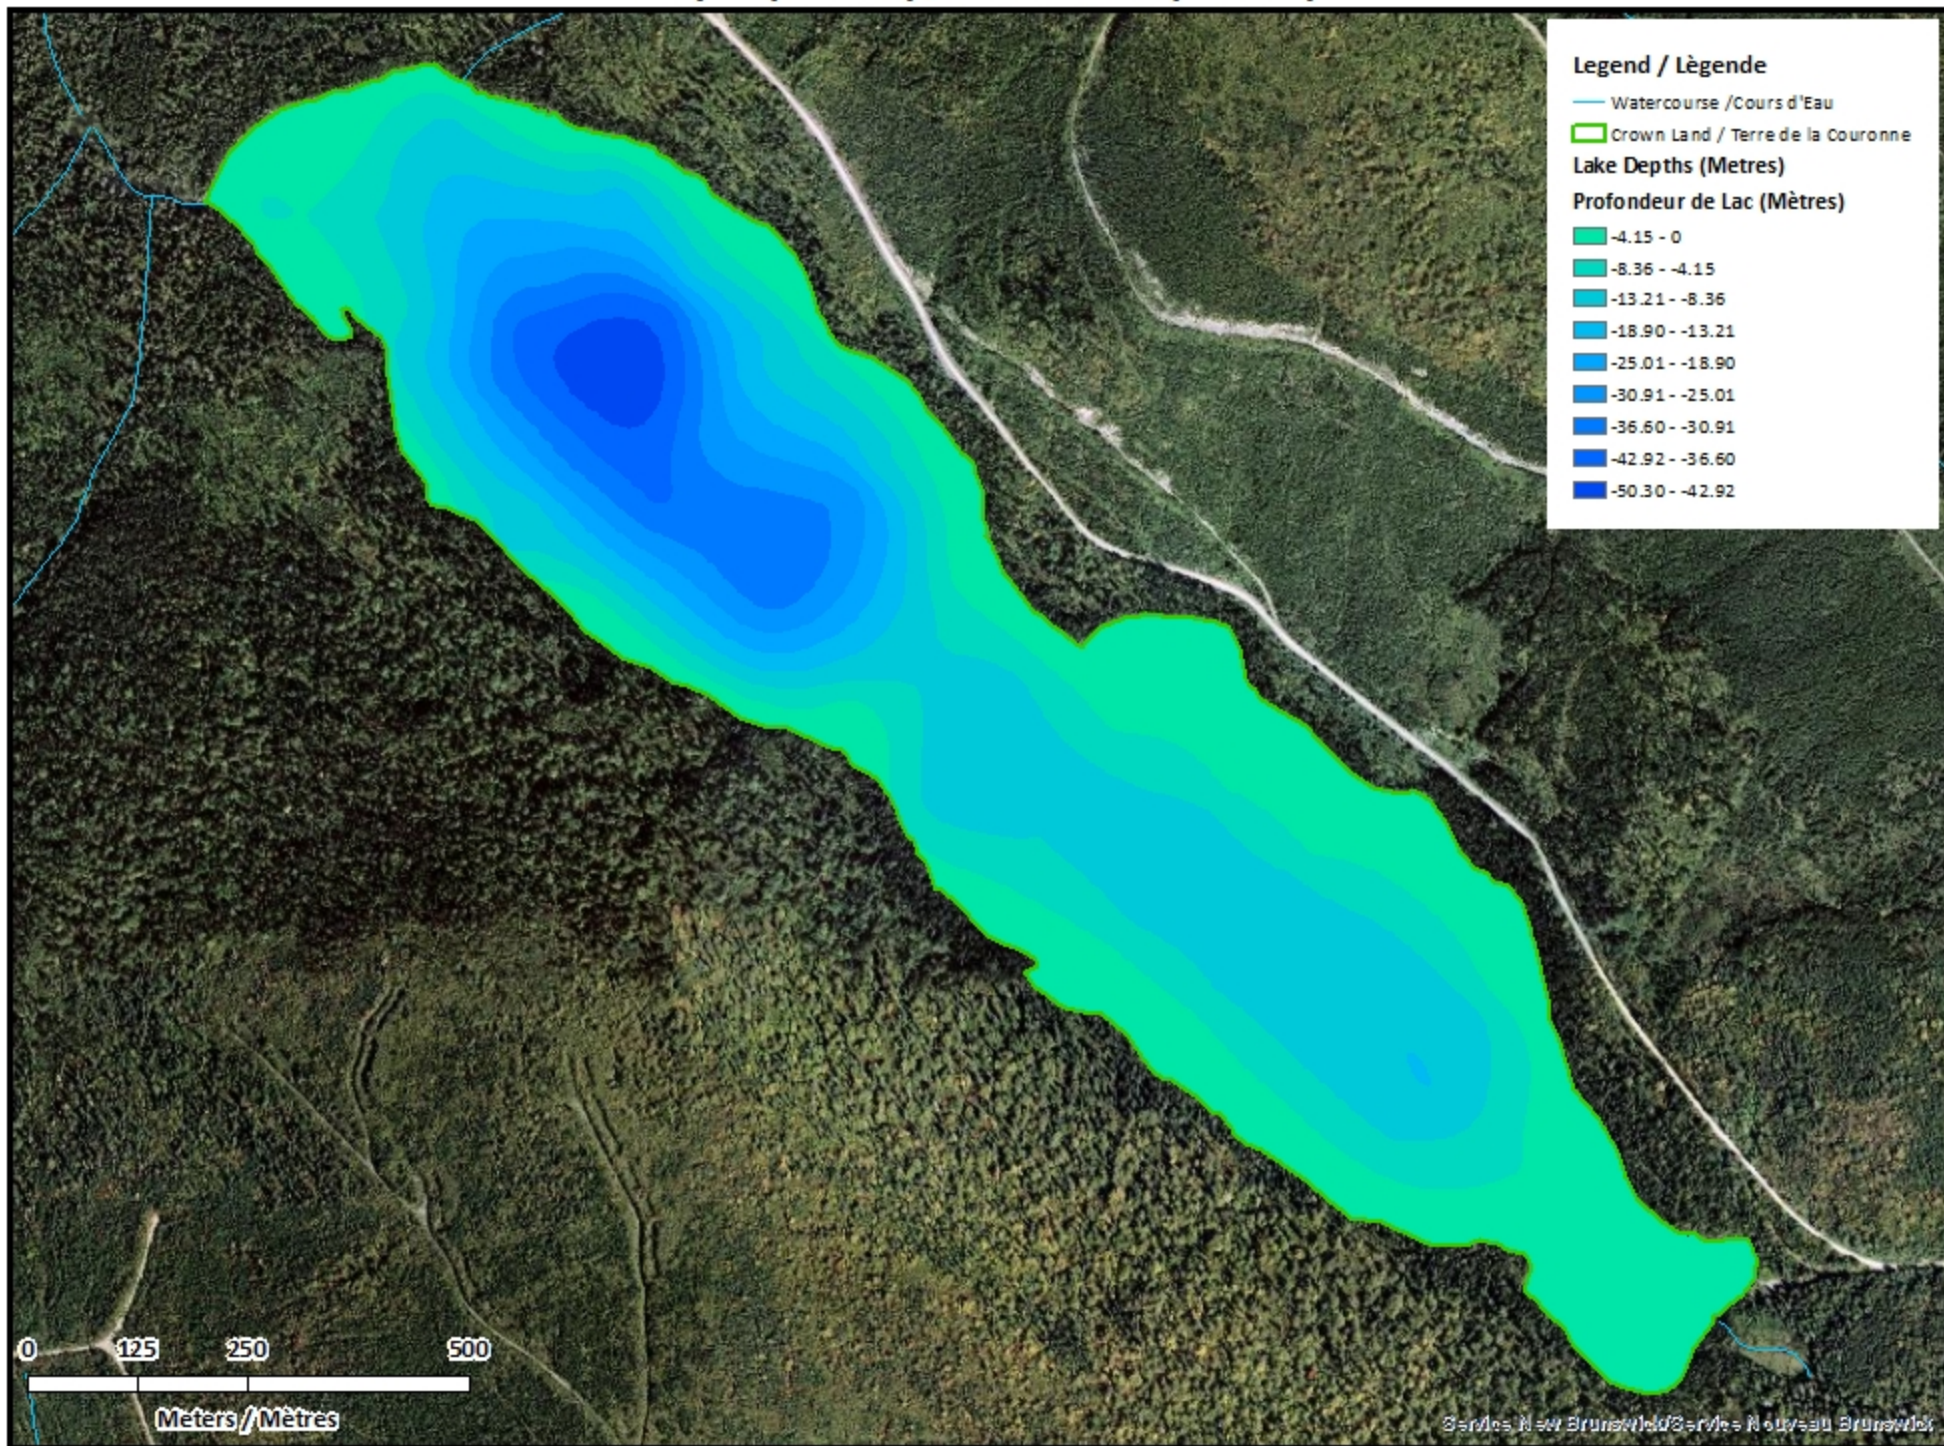

Remarque: *Les cartes suivantes ne sont pas conçues à des fins de navigation. Faites preuve de prudence lors de l'utilisation de ces cartes, car certains hauts-fonds peuvent ne pas apparaître.*

<u>Lake Characteristics</u>	<u>Caractéristiques du lac</u>
Surface Area : 74.2 hectares / 183.3 acres Maximum Depth : 50.3 metres / 165 feet	Superficie : 74.2 hectares / 183.3 acres Profondeur maximale : 50.3 mètres / 165 pieds

This lake is not part of the fish stocking program.

Ce lac ne fait pas partie du programme d'empoissonnement.

States Lake / Lac States

Depth Readings (Metres) / Indications de Profondeur (Mètres)

States Lake / Lac States Contours (Metres/ Mètres)

Legend / Légende

- Contours (Metres / Mètres)
- Watercourse / Cours d'Eau
- Crown Land / Terre de la Couronne

States Lake / Lac States

Depth (Metres) / Profondeur (Mètres)

States Lake / Lac States

Depth Readings (Metres) / Indications de Profondeur (Mètres)