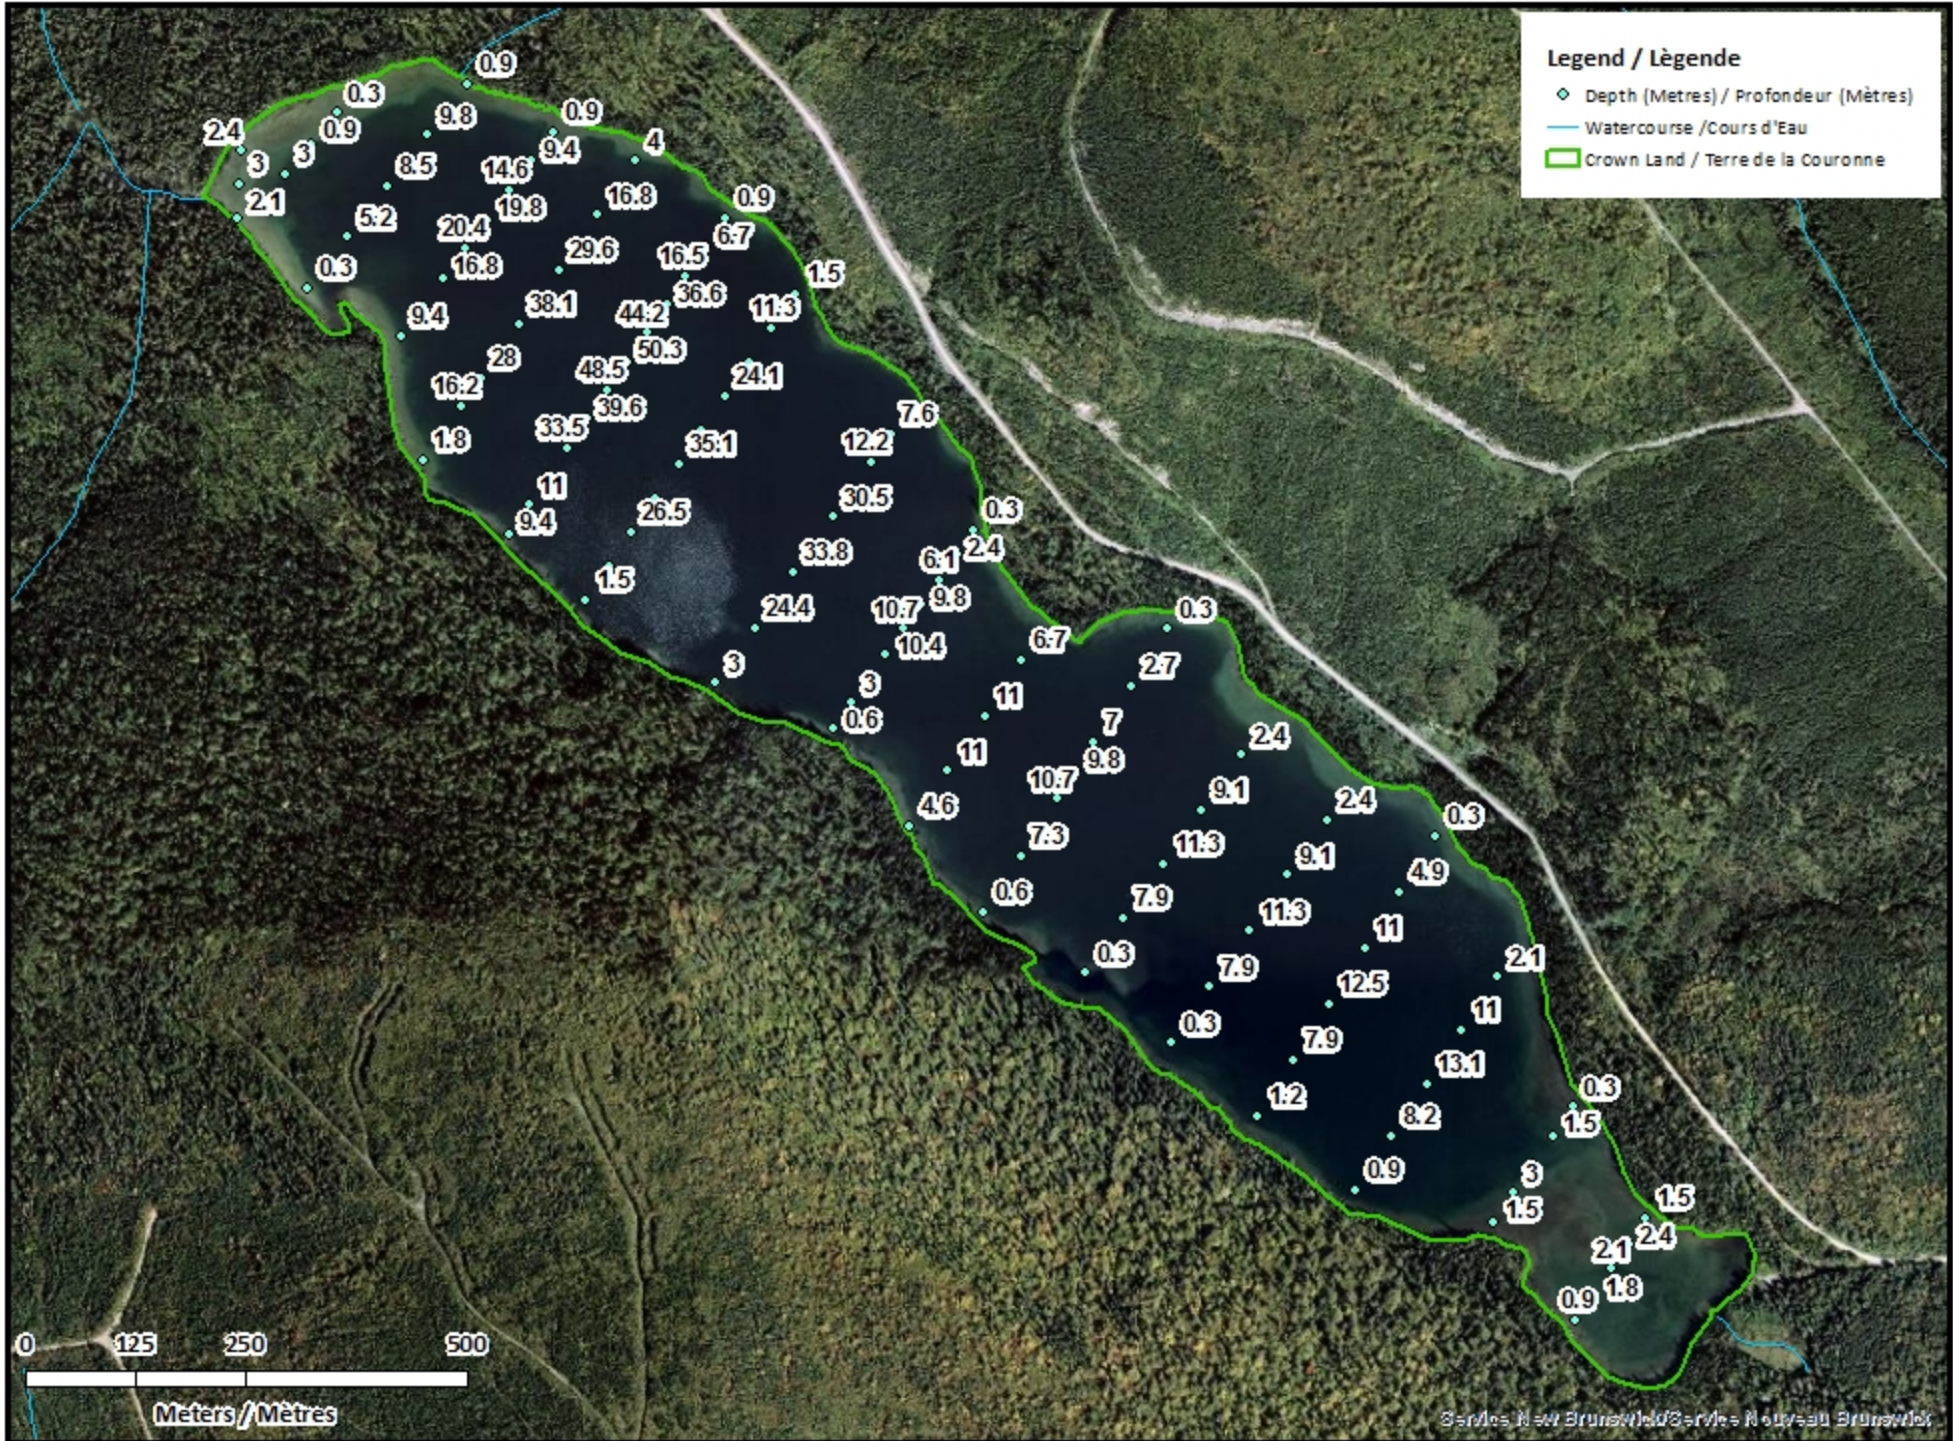

Remarque: *Les cartes suivantes ne sont pas conçues à des fins de navigation. Faites preuve de prudence lors de l'utilisation de ces cartes, car certains hauts-fonds peuvent ne pas apparaître.*

<u>Lake Characteristics</u>	<u>Caractéristiques du lac</u>
Surface Area : 74.2 hectares / 183.3 acres Maximum Depth : 50.3 metres / 165 feet	Superficie : 74.2 hectares / 183.3 acres Profondeur maximale : 50.3 mètres / 165 pieds

This lake is not part of the fish stocking program.

Ce lac ne fait pas partie du programme d'empoissonnement.

States Lake / Lac States

Depth Readings (Metres) / Indications de Profondeur (Mètres)

States Lake / Lac States Contours (Metres/ Mètres)

Legend / Légende

- Contours (Metres / Mètres)
- Watercourse / Cours d'Eau
- Crown Land / Terre de la Couronne

States Lake / Lac States

Depth (Metres) / Profondeur (Mètres)

States Lake / Lac States

Depth Readings (Metres) / Indications de Profondeur (Mètres)

States Lake / Lac States Contours (Metres/ Mètres)

0 125 250 500
Meters / Mètres

States Lake / Lac States

Depth (Metres) / Profondeur (Mètres)