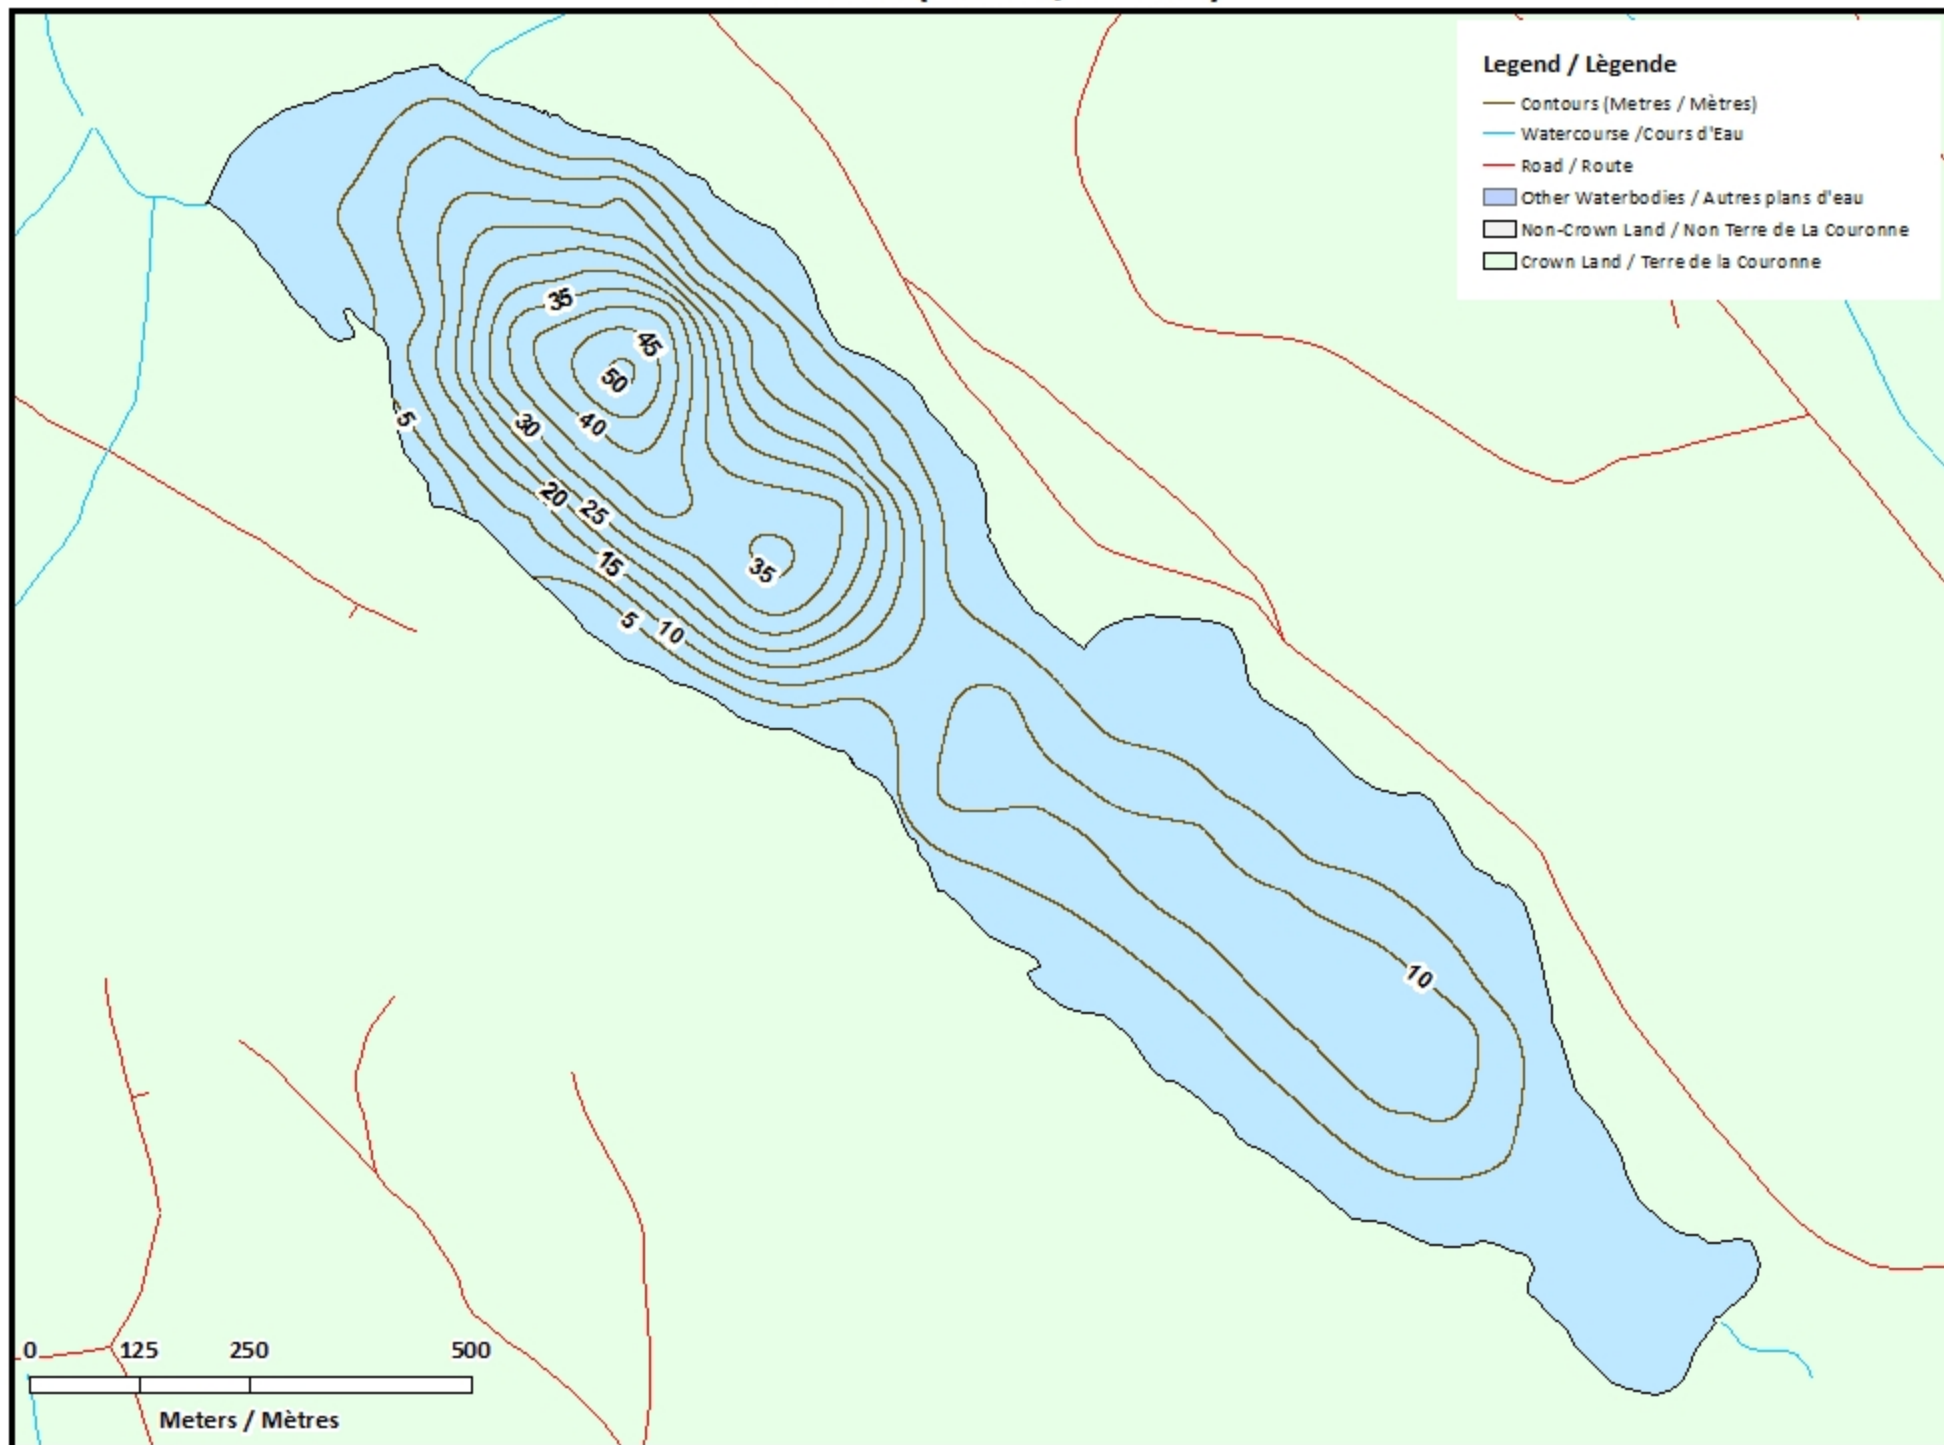

Remarque: *Les cartes suivantes ne sont pas conçues à des fins de navigation. Faites preuve de prudence lors de l'utilisation de ces cartes, car certains hauts-fonds peuvent ne pas apparaître.*

<u>Lake Characteristics</u>	<u>Caractéristiques du lac</u>
Surface Area : 74.2 hectares / 183.3 acres Maximum Depth : 50.3 metres / 165 feet	Superficie : 74.2 hectares / 183.3 acres Profondeur maximale : 50.3 mètres / 165 pieds

Legend / Légende

- Contours (Metres / Mètres)
- Watercourse / Cours d'Eau
- Crown Land / Terre de la Couronne

States Lake / Lac States

Depth (Metres) / Profondeur (Mètres)

States Lake / Lac States

Depth Readings (Metres) / Indications de Profondeur (Mètres)

States Lake / Lac States Contours (Metres/ Mètres)

0 125 250 500
Meters / Mètres

States Lake / Lac States

Depth (Metres) / Profondeur (Mètres)