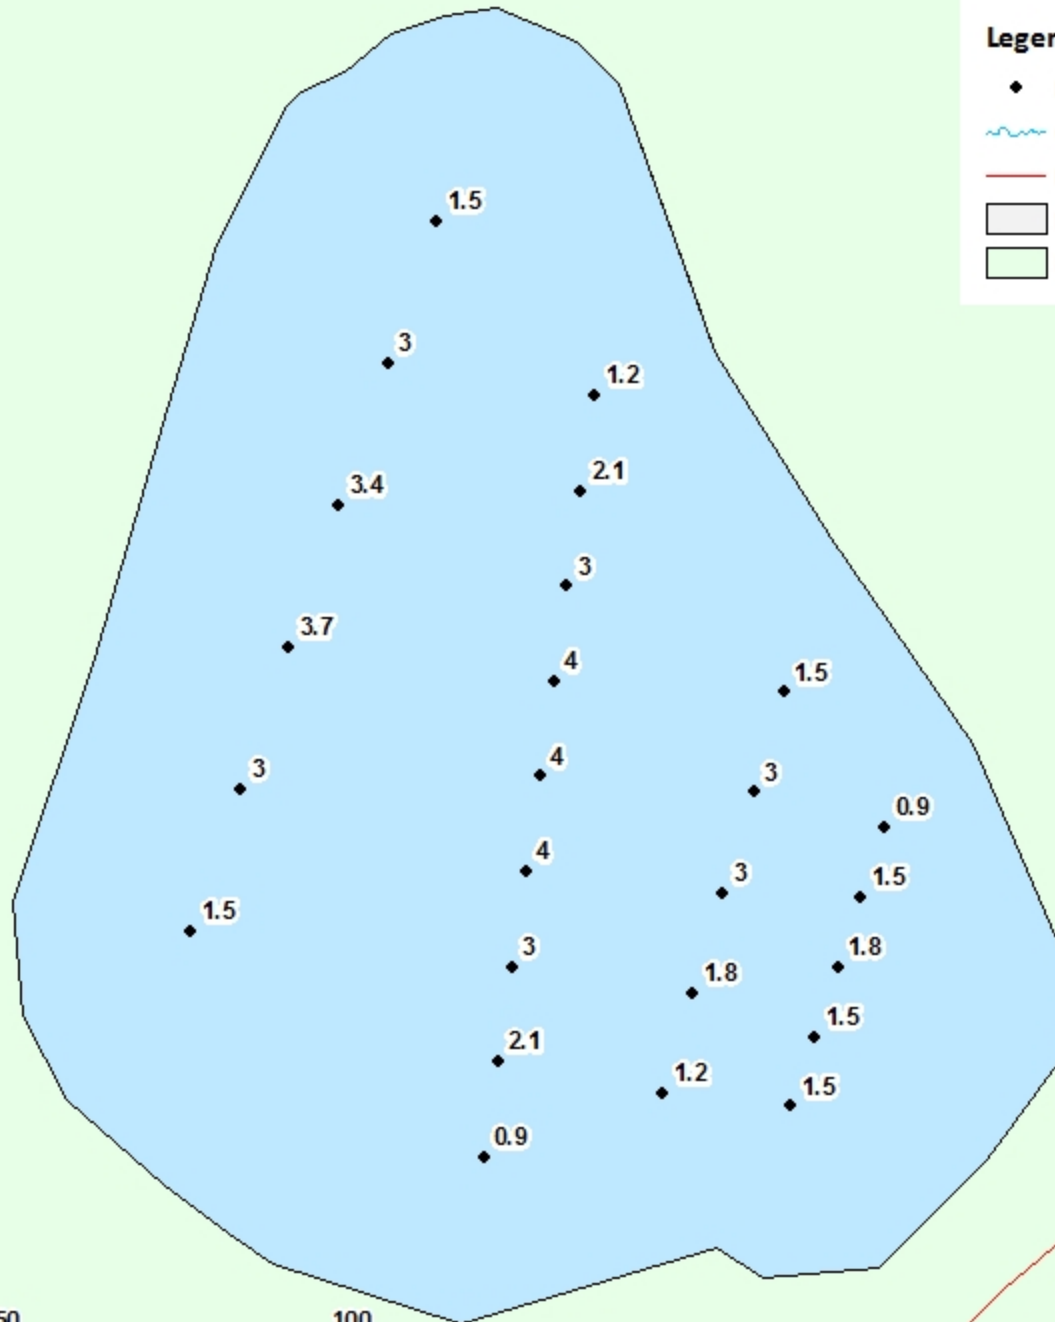

<u>Lake Characteristics</u>	<u>Caractéristiques du lac</u>
Surface Area : 1.9 hectares / 4.7 acres Maximum Depth : 4.0 metres / 13 feet	Superficie : 1.9 hectares / 4.7 acres Profondeur maximale : 4.0 mètres / 13 pieds

- Contours (Metres / Mètres)
- ~ Watercourse / Cours d'Eau
- Crown Land / Terre de la Couronne

0 25 50 100

Meters / Mètres

Shaddick Lake / Lac Shaddick

Depth (Metres) / Profondeur (Mètres)

Shaddick Lake / Lac Shaddick

Depth Readings (Metres) / Indications de Profondeur (Mètres)

Legend / Légende

- ◆ Depth (Metres) / Profondeur (Mètres)
- ~ Watercourse / Cours d'Eau
- Road / Route
- Non-Crown Land / Non Terre de La Couronne
- Crown Land / Terre de la Couronne

0 25 50 100

Meters / Mètres

Shaddick Lake / Lac Shaddick

Contours (Metres / Mètres)

Legend / Légende

- Contours (Metres / Mètres)
- ~ Watercourse / Cours d'Eau
- Road / Route
- Non-Crown Land / Non Terre de La Couronne
- Crown Land / Terre de la Couronne