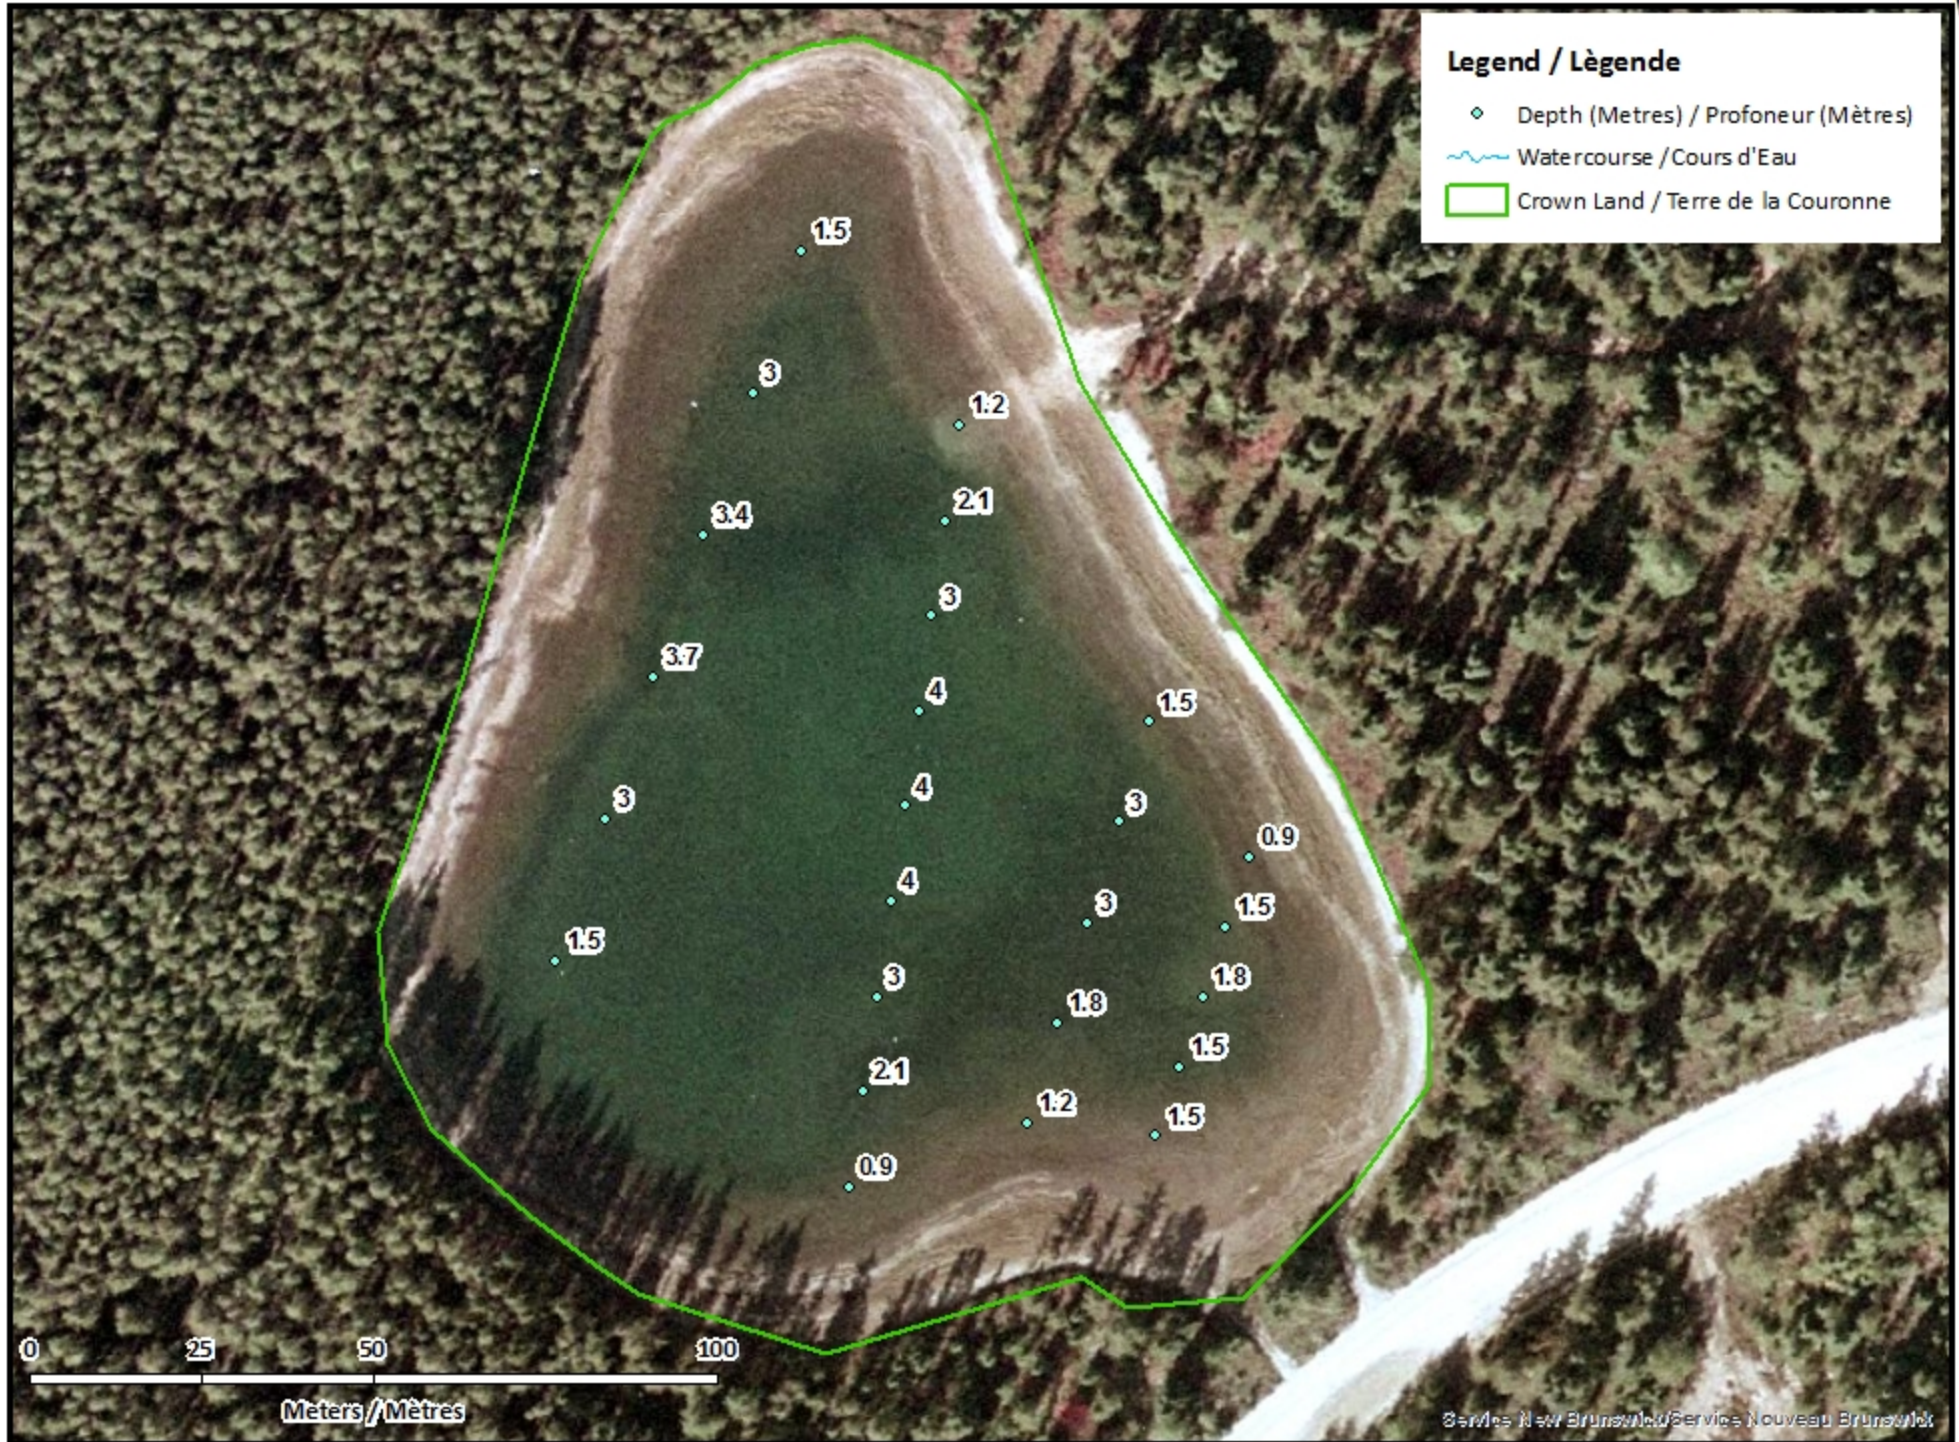

Shaddick Lake / Lac Shaddick

Depth Readings (Metres) / Indications de Profondeur (Mètres)