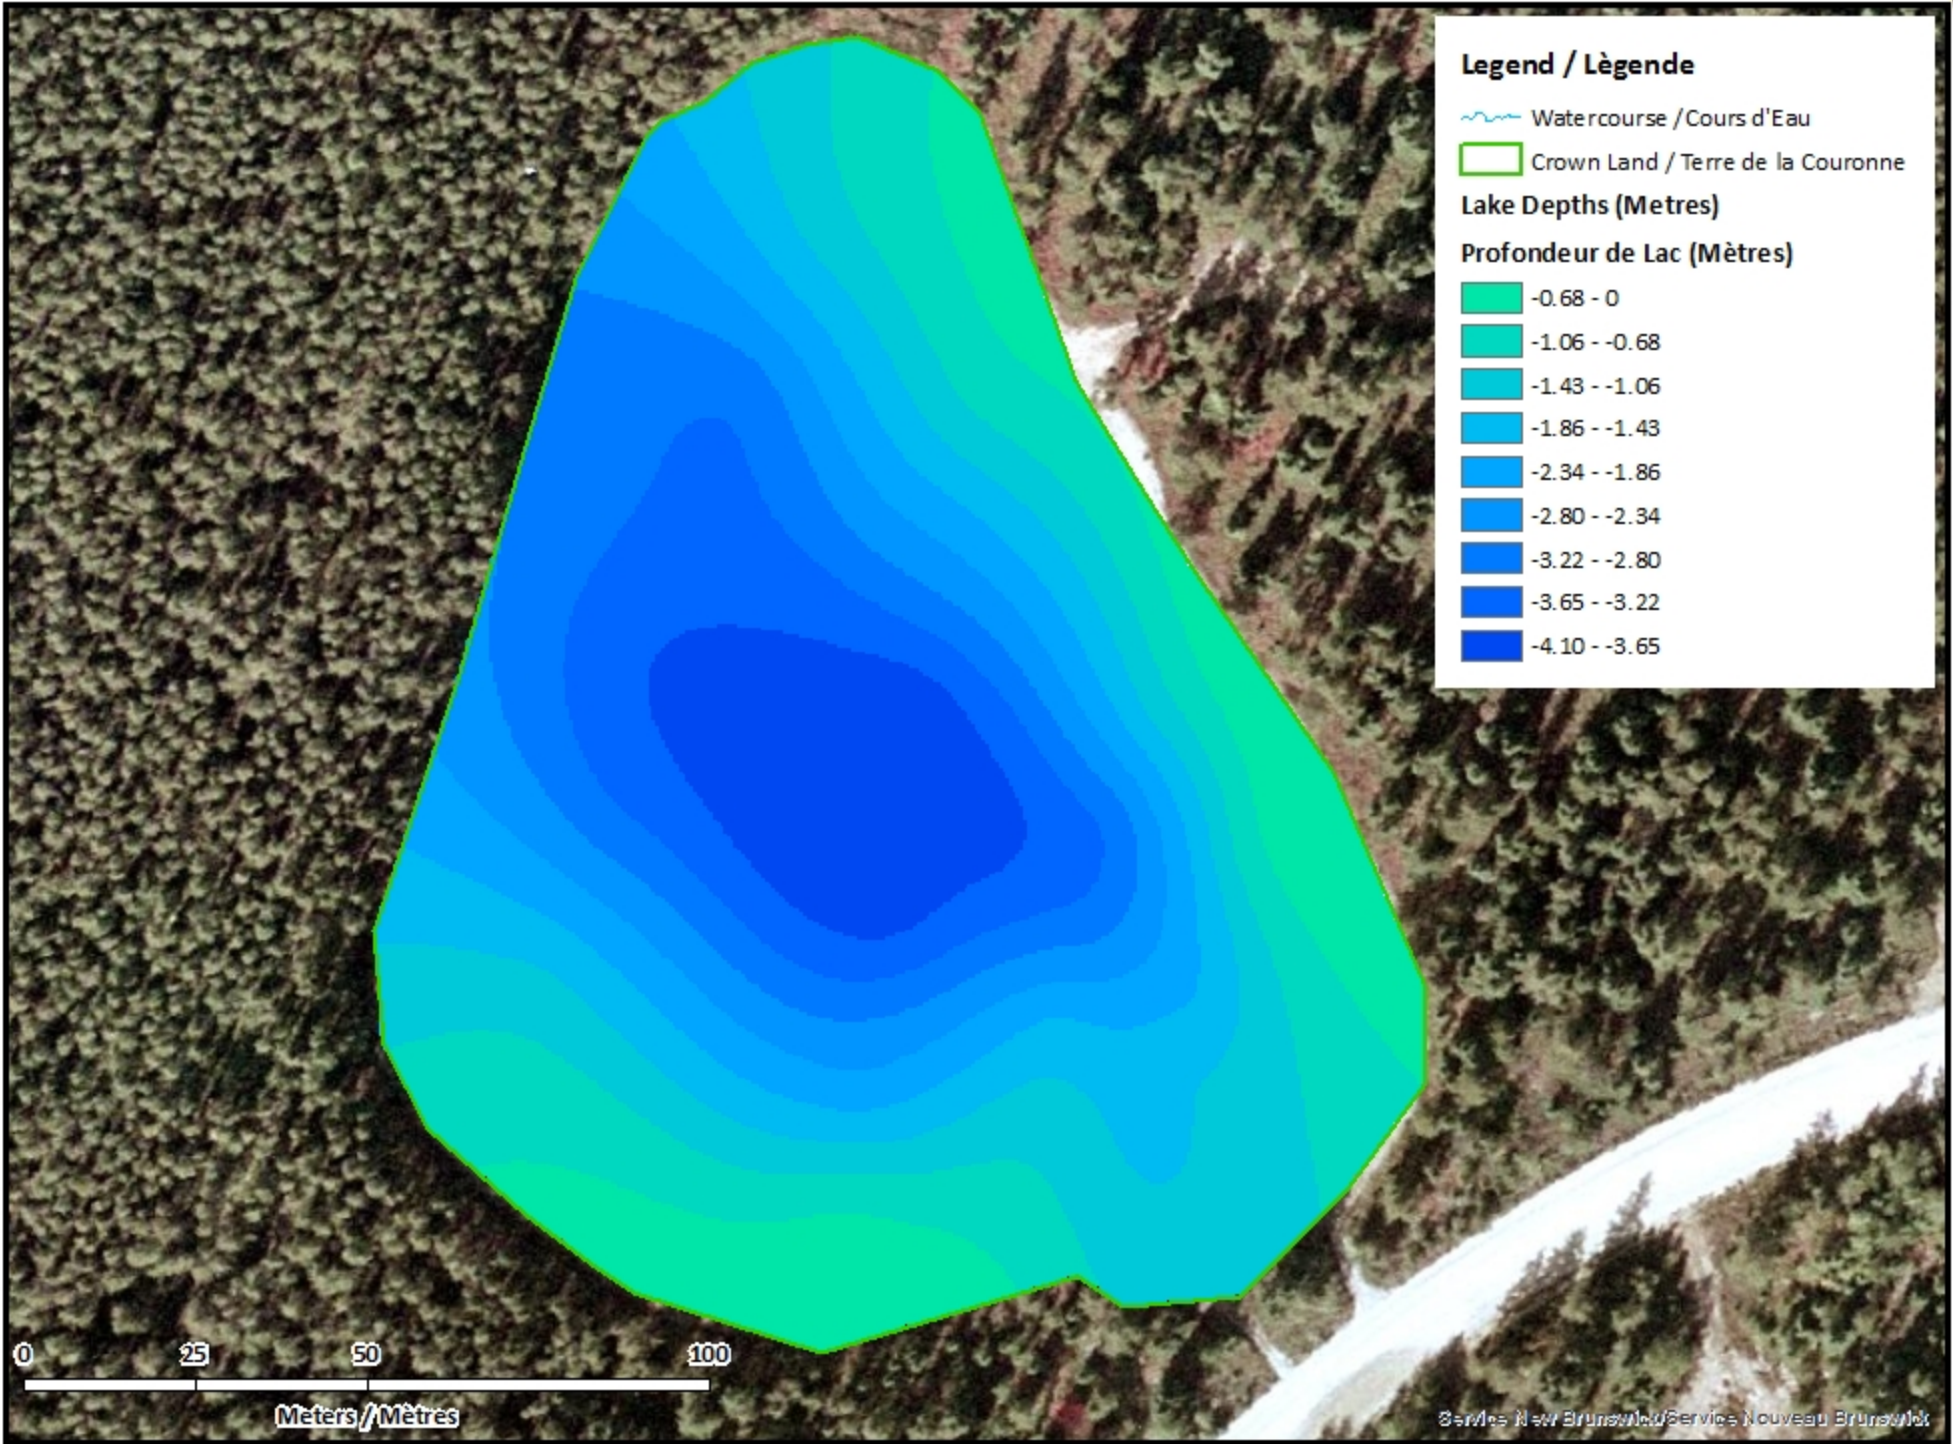

<u>Lake Characteristics</u>	<u>Caractéristiques du lac</u>
Surface Area : 1.9 hectares / 4.7 acres Maximum Depth : 4.0 metres / 13 feet	Superficie : 1.9 hectares / 4.7 acres Profondeur maximale : 4.0 mètres / 13 pieds

- Contours (Metres / Mètres)
- ~ Watercourse / Cours d'Eau
- Crown Land / Terre de la Couronne

0 25 50 100

Meters / Mètres

Shaddick Lake / Lac Shaddick

Depth (Metres) / Profondeur (Mètres)

Shaddick Lake / Lac Shaddick

Depth Readings (Metres) / Indications de Profondeur (Mètres)

Legend / Légende

- ◆ Depth (Metres) / Profondeur (Mètres)
- ~ Watercourse / Cours d'Eau
- Road / Route
- Non-Crown Land / Non Terre de La Couronne
- Crown Land / Terre de la Couronne