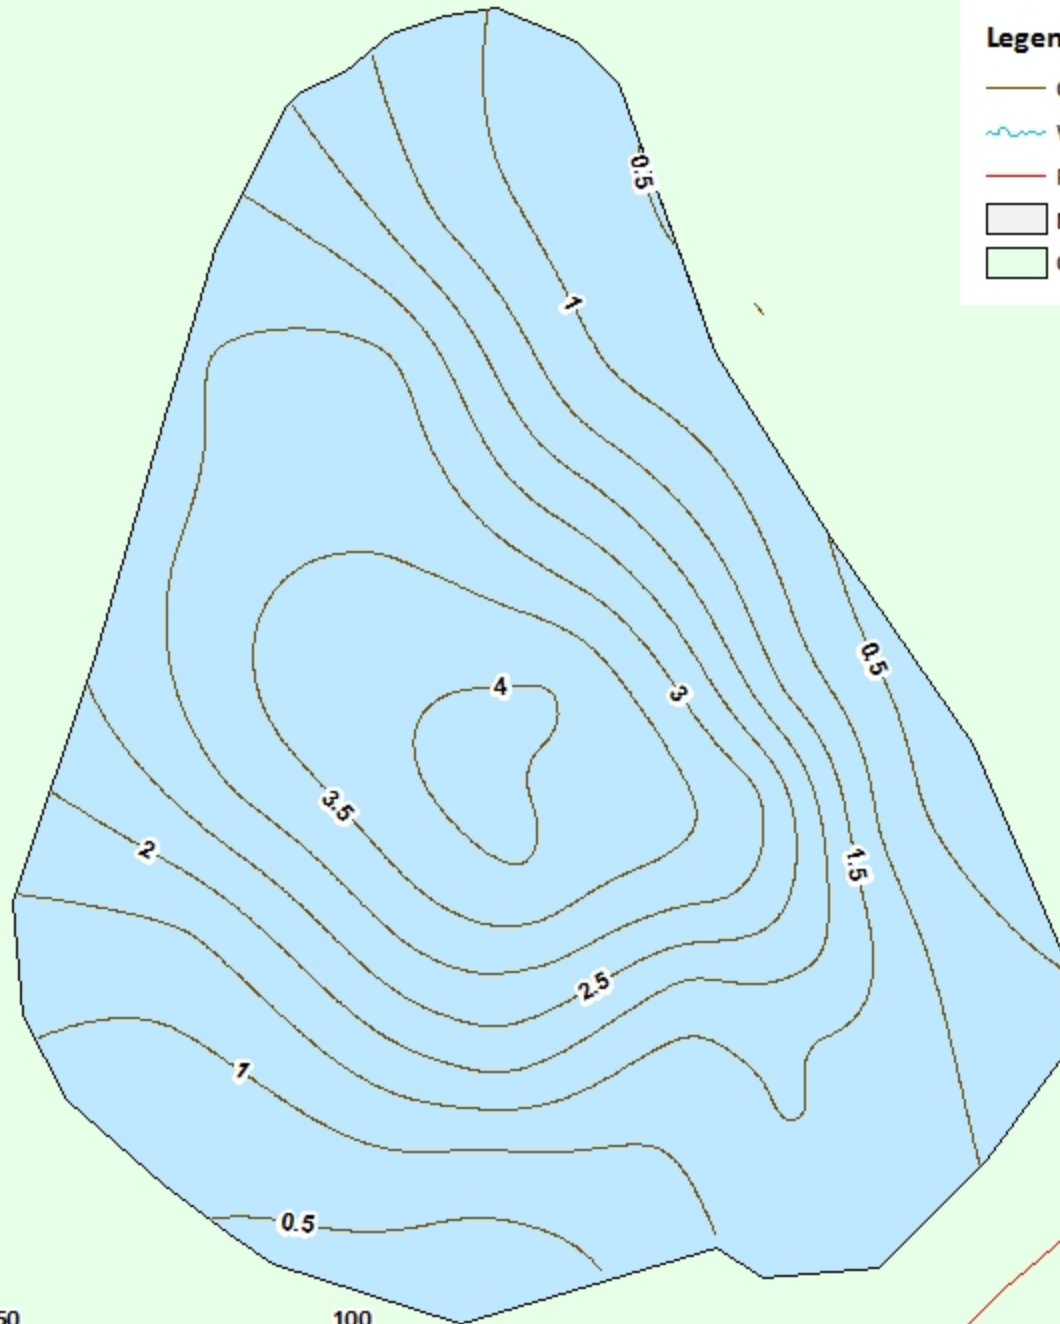

Note: *The following maps are not designed for navigation purposes. Please exercise caution when using these maps as some shoals may not appear.*

Remarque: *Les cartes suivantes ne sont pas conçues à des fins de navigation. Faites preuve de prudence lors de l'utilisation de ces cartes, car certains hauts-fonds peuvent ne pas apparaître.*

<u>Lake Characteristics</u>	<u>Caractéristiques du lac</u>
Surface Area : 1.9 hectares / 4.7 acres Maximum Depth : 4.0 metres / 13 feet	Superficie : 1.9 hectares / 4.7 acres Profondeur maximale : 4.0 mètres / 13 pieds

0 25 50 100

Meters / Mètres

Shaddick Lake / Lac Shaddick

Contours (Metres / Mètres)

Legend / Légende

- Contours (Metres / Mètres)
- ~ Watercourse / Cours d'Eau
- Road / Route
- Non-Crown Land / Non Terre de La Couronne
- Crown Land / Terre de la Couronne

0 25 50 100

Meters / Mètres

Shaddick Lake / Lac Shaddick

Depth (Metres) / Profondeur (Mètres)