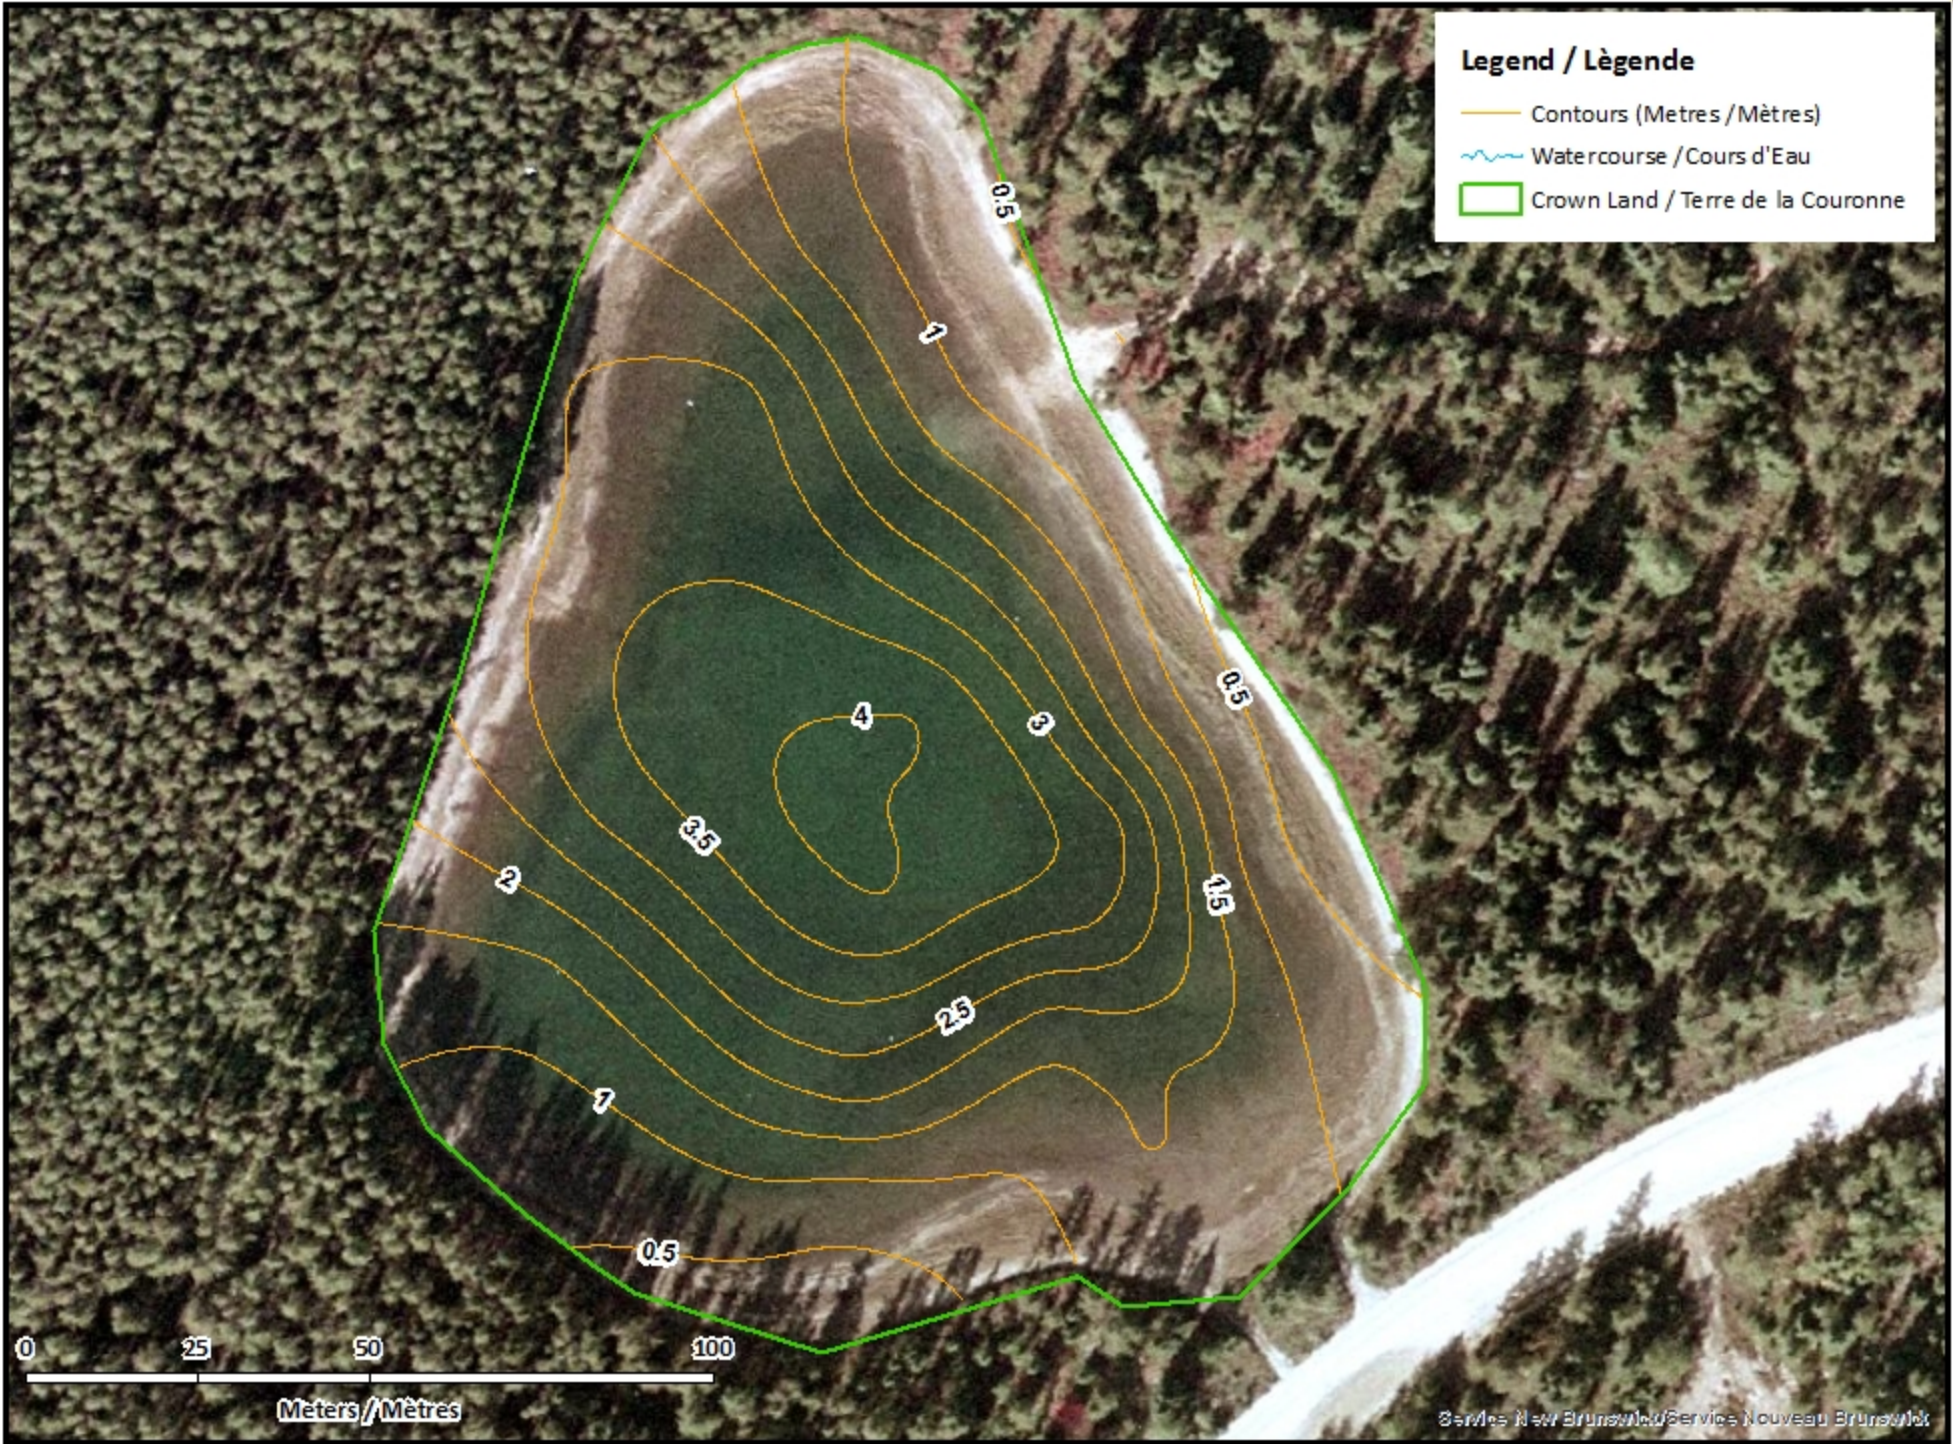

<u>Lake Characteristics</u>	<u>Caractéristiques du lac</u>
Surface Area : 1.9 hectares / 4.7 acres Maximum Depth : 4.0 metres / 13 feet	Superficie : 1.9 hectares / 4.7 acres Profondeur maximale : 4.0 mètres / 13 pieds

- Contours (Metres / Mètres)
- ~ Watercourse / Cours d'Eau
- Crown Land / Terre de la Couronne

0 25 50 100

Meters / Mètres

Shaddick Lake / Lac Shaddick

Depth (Metres) / Profondeur (Mètres)

Shaddick Lake / Lac Shaddick

Depth Readings (Metres) / Indications de Profondeur (Mètres)

Legend / Légende

- ◆ Depth (Metres) / Profondeur (Mètres)
- ~ Watercourse / Cours d'Eau
- Road / Route
- Non-Crown Land / Non Terre de La Couronne
- Crown Land / Terre de la Couronne