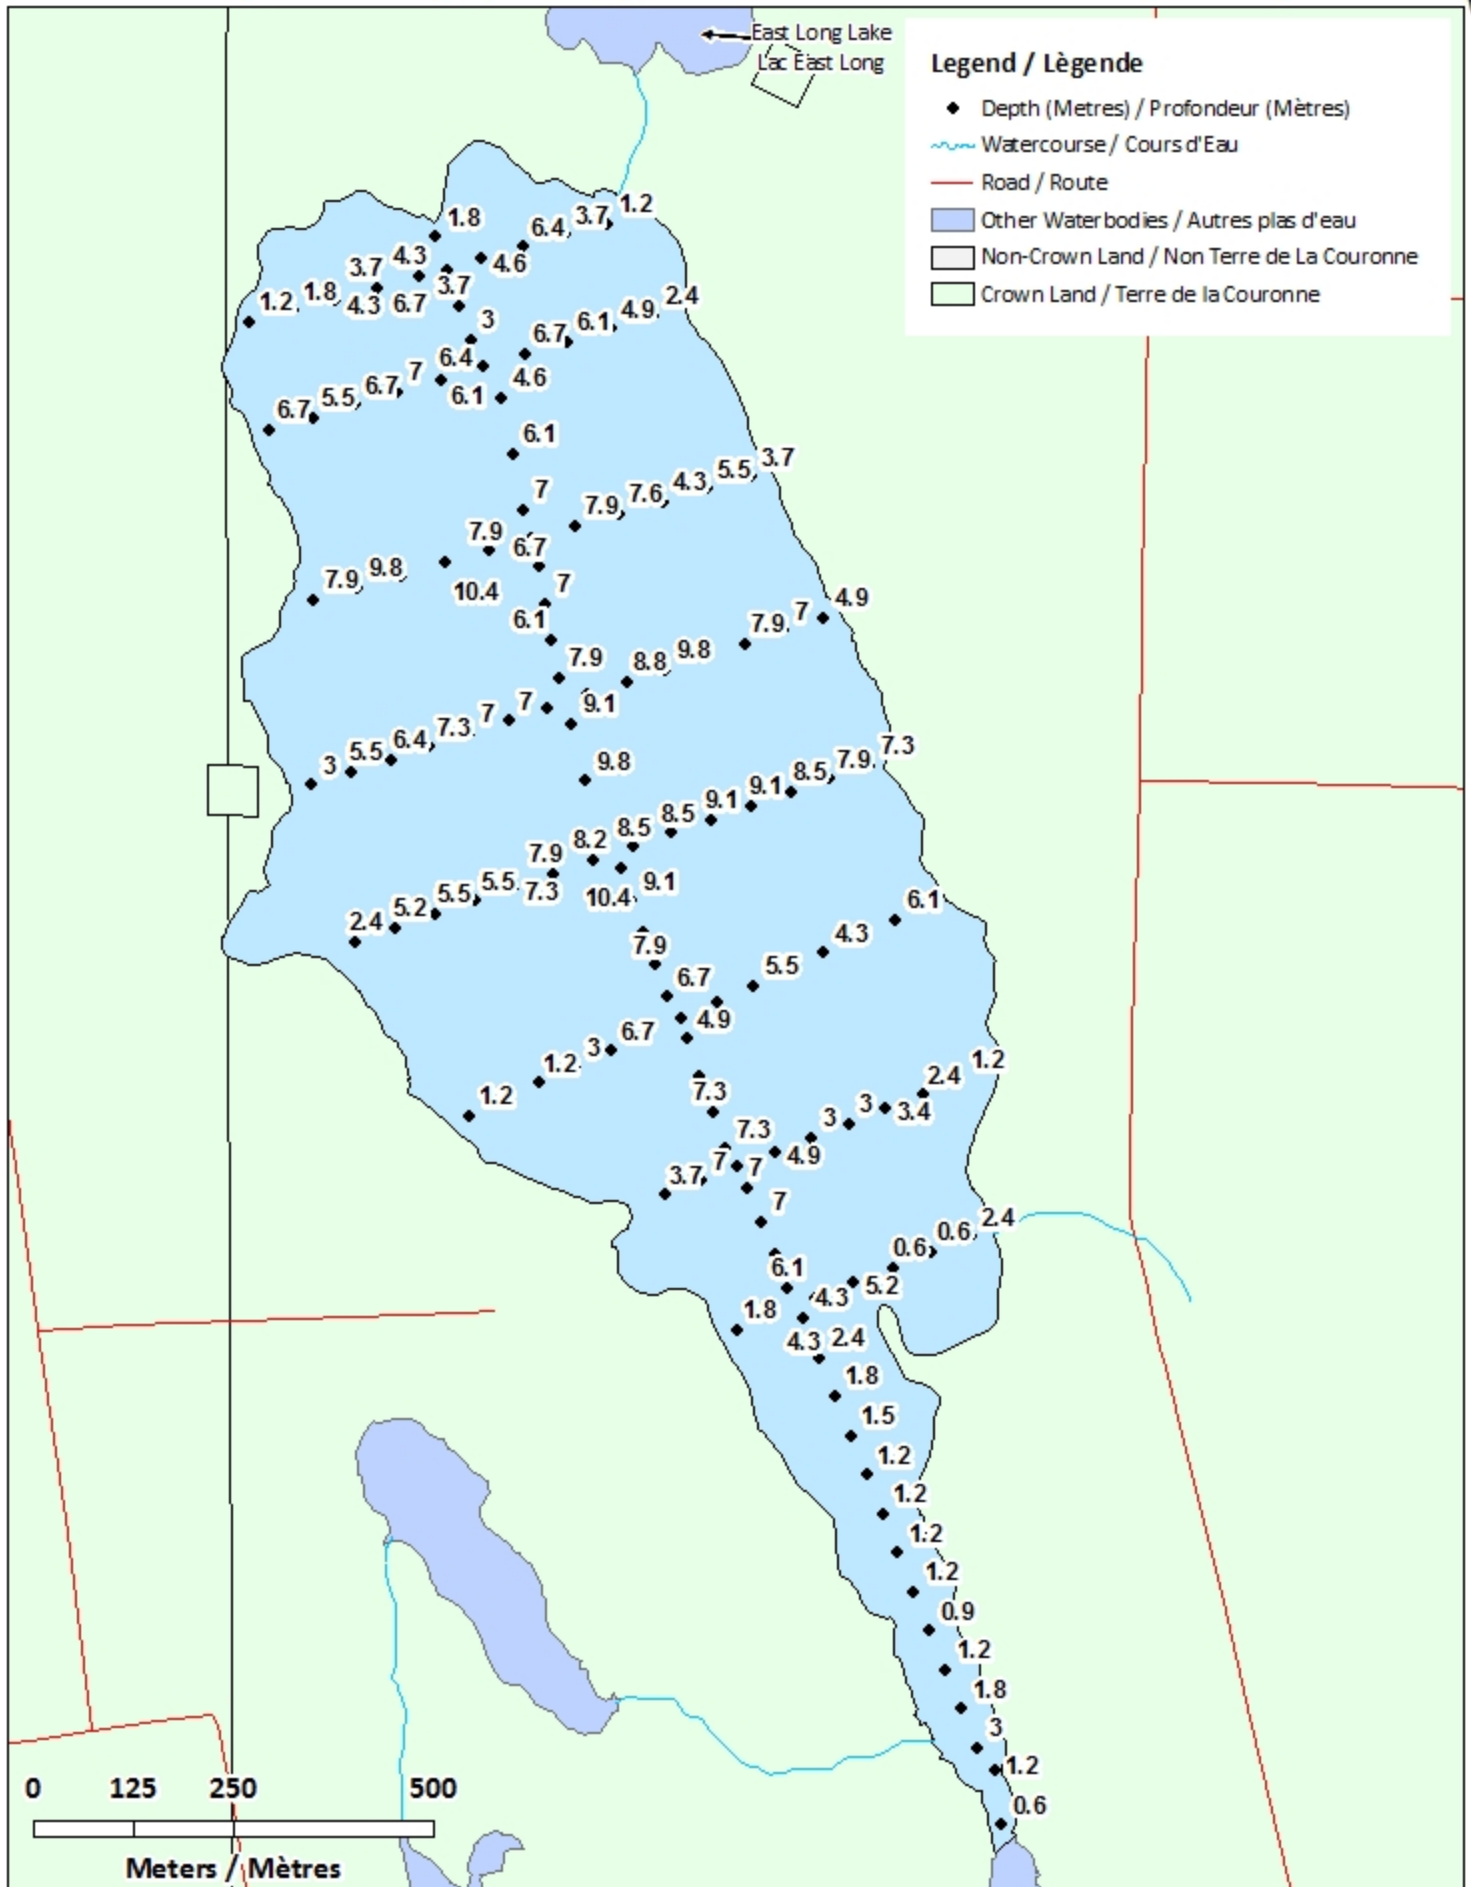

Rocky Lake / Lac Rocky

Charlotte County / Comté de Charlotte

*Southwest Recreational Fishing Area /
Zone de Pêche Récréative de Sud-Ouest*

45°22'02.6"N 66°32'00.7"W

Rocky Lake / Lac Rocky

Note: *The following maps are not designed for navigation purposes. Please exercise caution when using these maps as some shoals may not appear.*

Remarque: *Les cartes suivantes ne sont pas conçues à des fins de navigation. Faites preuve de prudence lors de l'utilisation de ces cartes, car certains hauts-fonds peuvent ne pas apparaître.*

<u>Lake Characteristics</u>	<u>Caractéristiques du lac</u>
Surface Area : 102.2 hectares / 252.5 acres Maximum Depth : 10.7 metres / 35 feet	Superficie : 102.2 hectares / 252.5 acres Profondeur maximale : 10.7 mètres / 35 pieds

← East Long Lake
Lac East Long

Legend / Légende

- Contours (Metres / Mètres)
- Watercourse / Cours d'Eau
- Crown Land / Terre de la Couronne

0 125 250 500
Meters / Mètres

Source: Esri, DigitalGlobe, GeoEye, Earthstar Geographics, CNES/Airbus DS, USDA, USGS, AeroGRID, IGN, and the GIS User Community

Rocky Lake / Lac Rocky

Depth (Metres) / Profondeur (Mètres)

Rocky Lake / Lac Rocky

Depth Readings (Metres) / Indications de Profondeur (Mètres)

Rocky Lake / Lac Rocky Contours (Metres / Mètres)

Rocky Lake / Lac Rocky