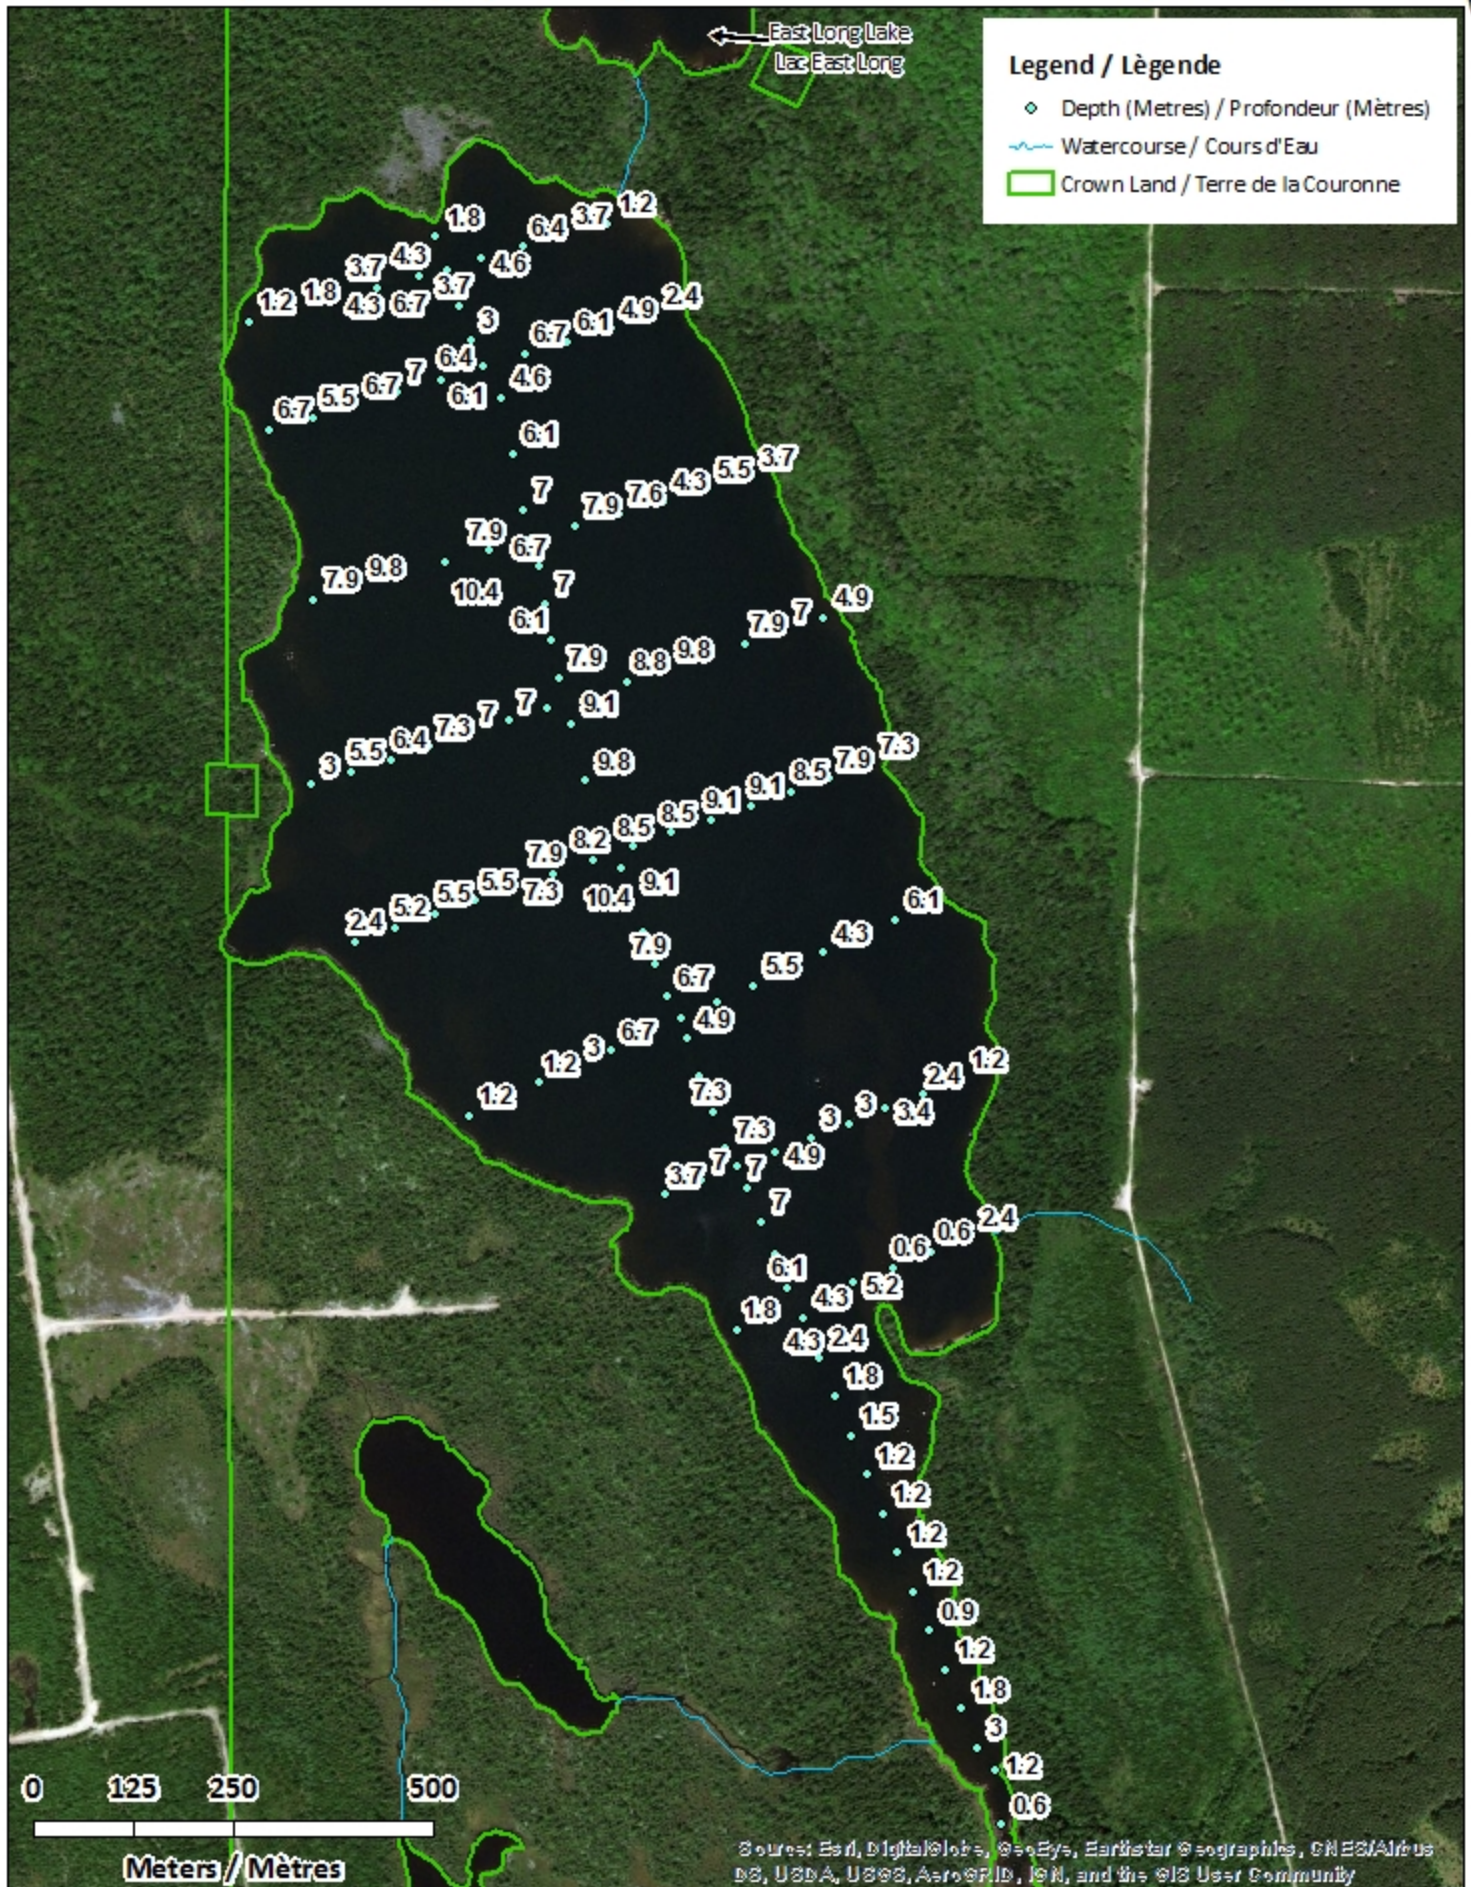

Rocky Lake / Lac Rocky

Depth Readings (Metres) / Indications de Profondeur (Mètres)