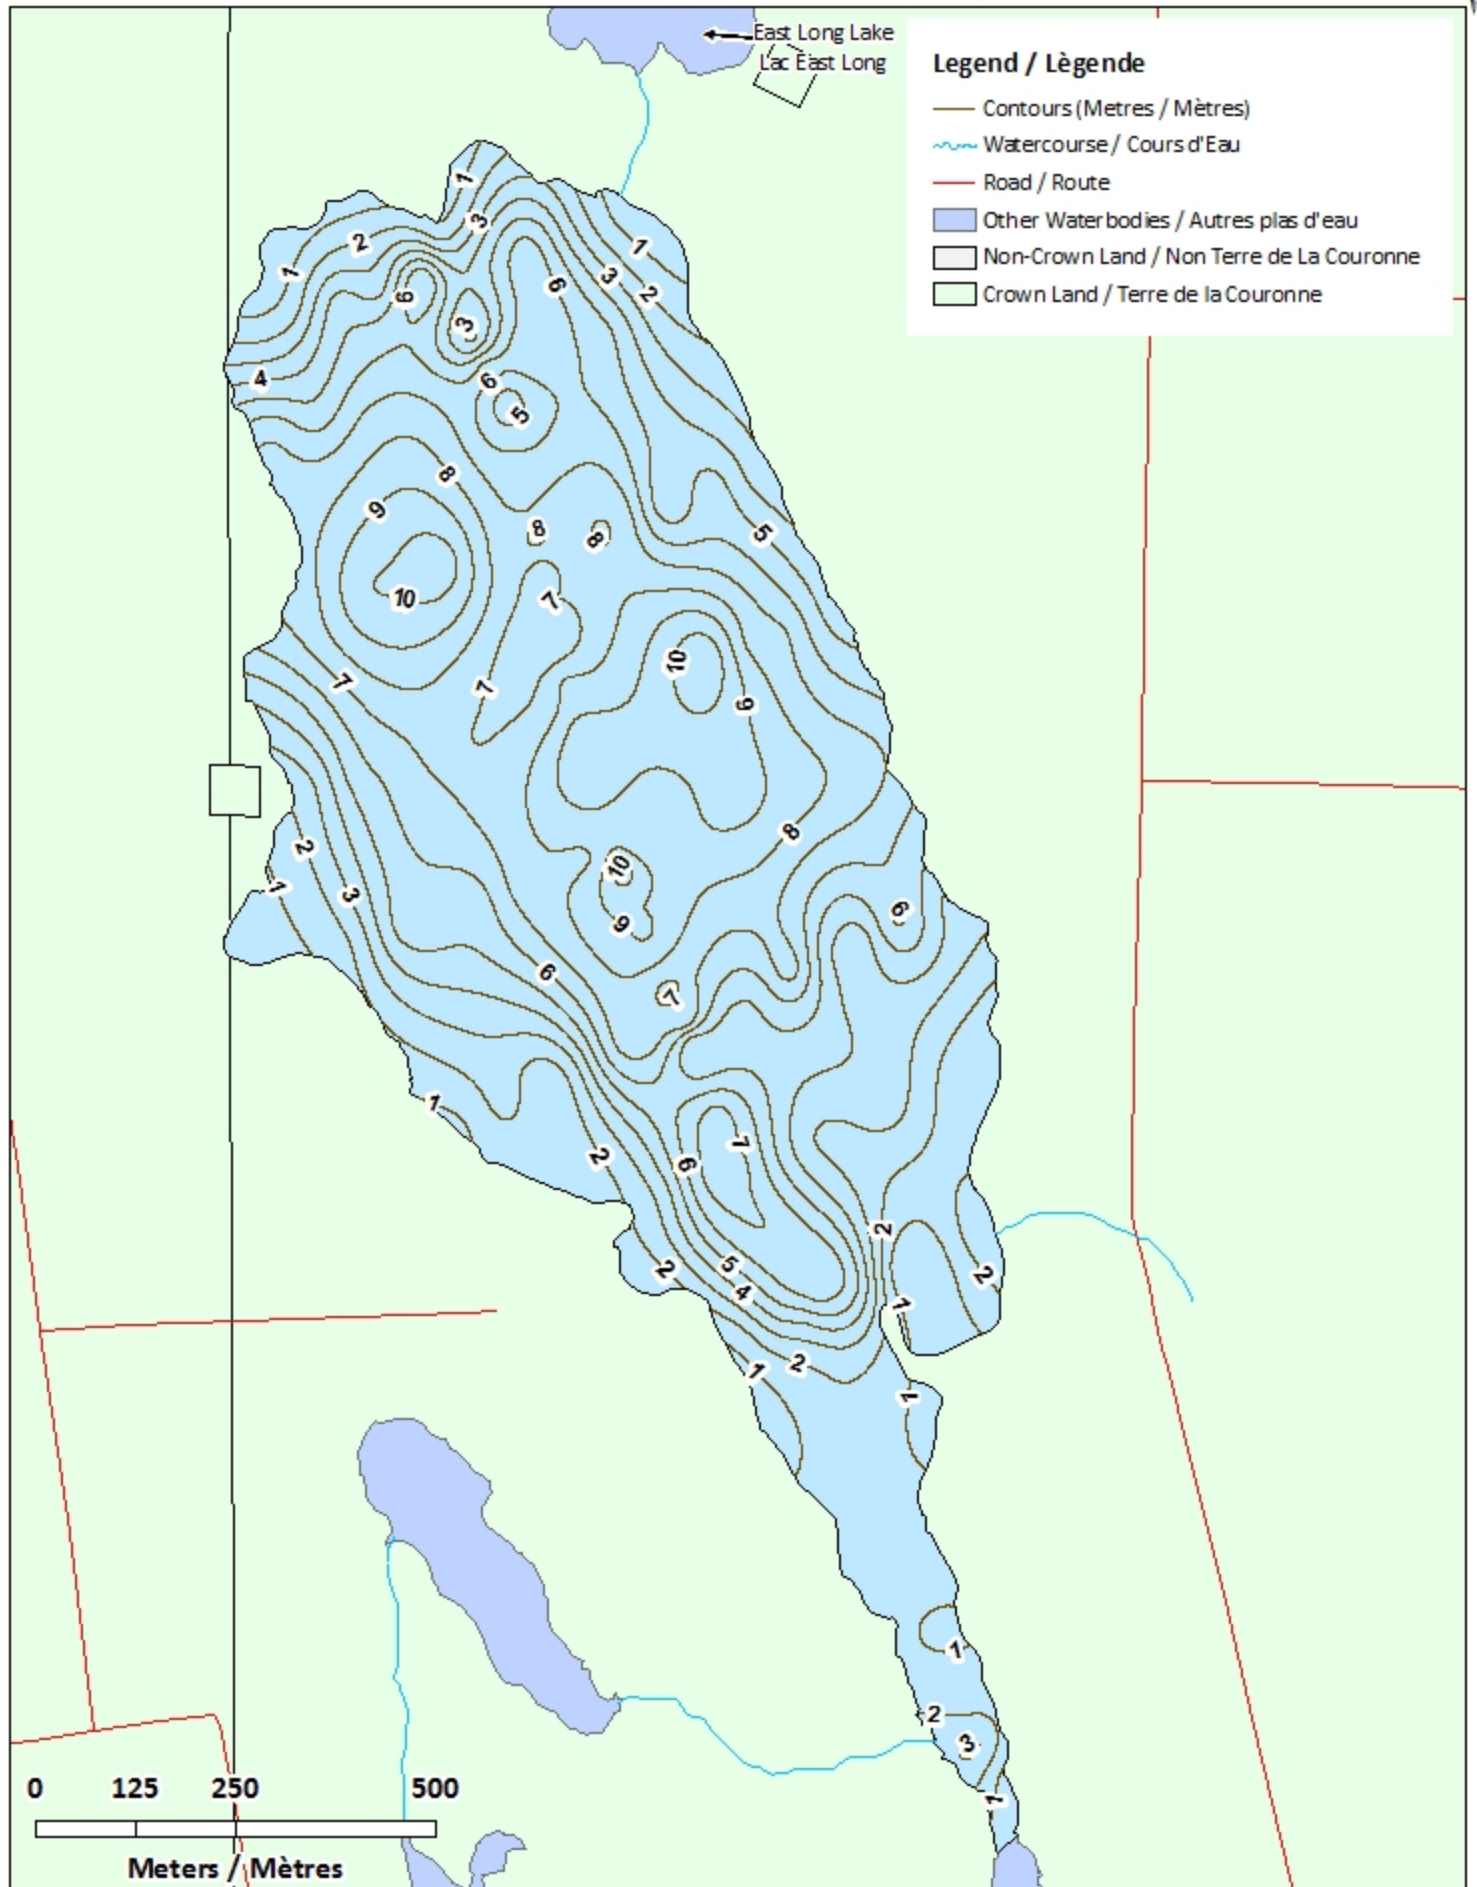

Rocky Lake / Lac Rocky

Charlotte County / Comté de Charlotte

*Southwest Recreational Fishing Area /
Zone de Pêche Récréative de Sud-Ouest*

45°22'02.6"N 66°32'00.7"W

Rocky Lake / Lac Rocky

Note: *The following maps are not designed for navigation purposes. Please exercise caution when using these maps as some shoals may not appear.*

Remarque: *Les cartes suivantes ne sont pas conçues à des fins de navigation. Faites preuve de prudence lors de l'utilisation de ces cartes, car certains hauts-fonds peuvent ne pas apparaître.*

<u>Lake Characteristics</u>	<u>Caractéristiques du lac</u>
Surface Area : 102.2 hectares / 252.5 acres Maximum Depth : 10.7 metres / 35 feet	Superficie : 102.2 hectares / 252.5 acres Profondeur maximale : 10.7 mètres / 35 pieds

← East Long Lake
Lac East Long

Legend / Légende

- Contours (Metres / Mètres)
- Watercourse / Cours d'Eau
- Crown Land / Terre de la Couronne

0 125 250 500
Meters / Mètres

Source: Esri, DigitalGlobe, GeoEye, Earthstar Geographics, CNES/Airbus DS, USDA, USGS, AeroGRID, IGN, and the GIS User Community

Rocky Lake / Lac Rocky

Depth (Metres) / Profondeur (Mètres)

Rocky Lake / Lac Rocky

Depth Readings (Metres) / Indications de Profondeur (Mètres)

Rocky Lake / Lac Rocky Contours (Metres / Mètres)

Rocky Lake / Lac Rocky