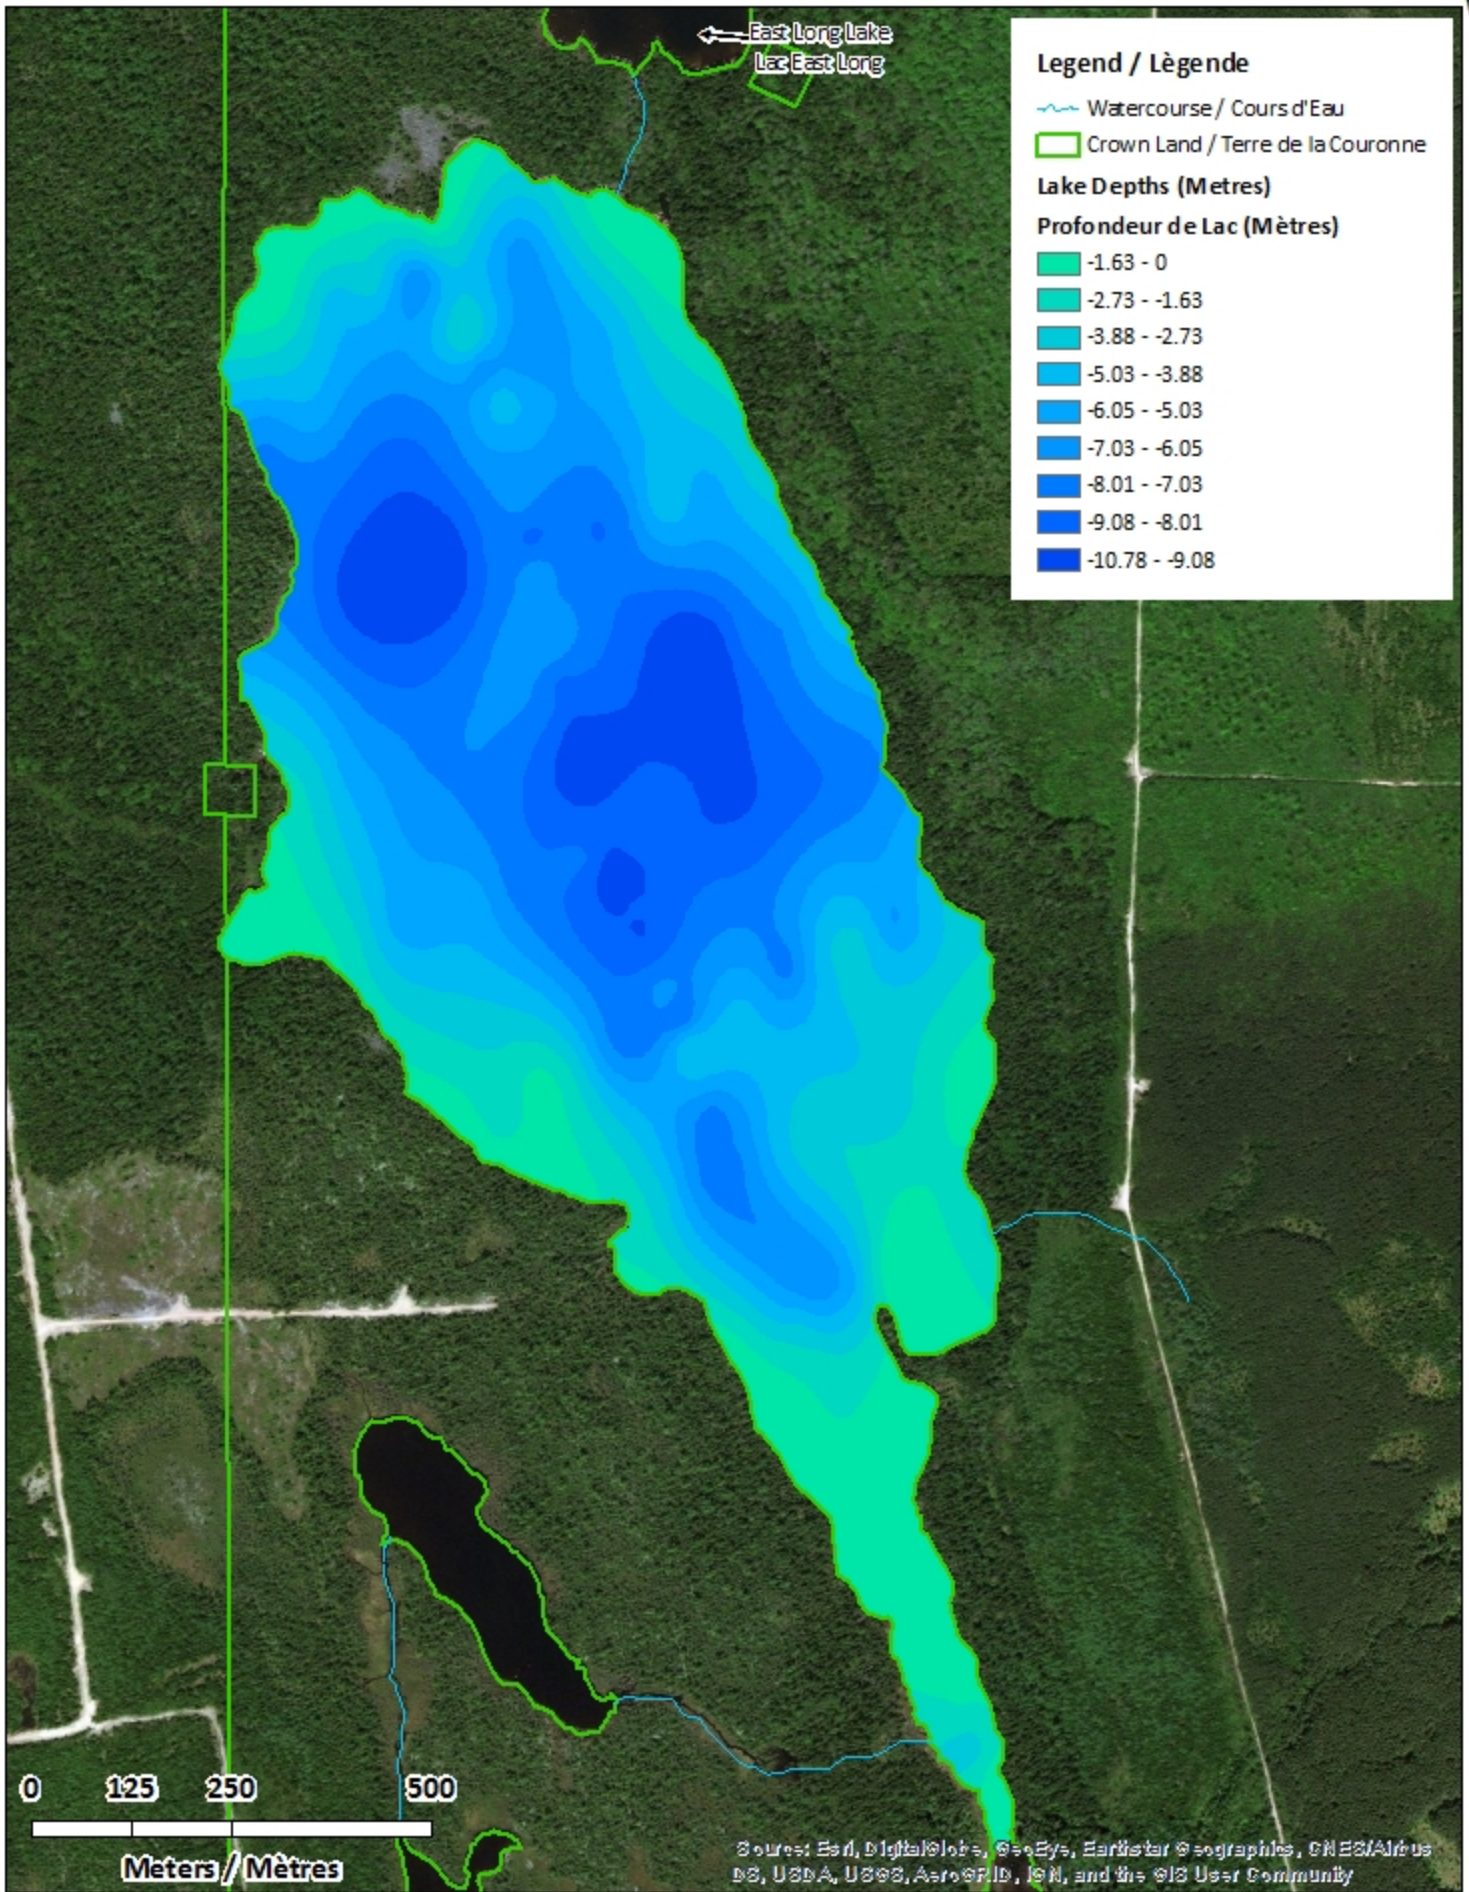

Rocky Lake / Lac Rocky

Depth (Metres) / Profondeur (Mètres)