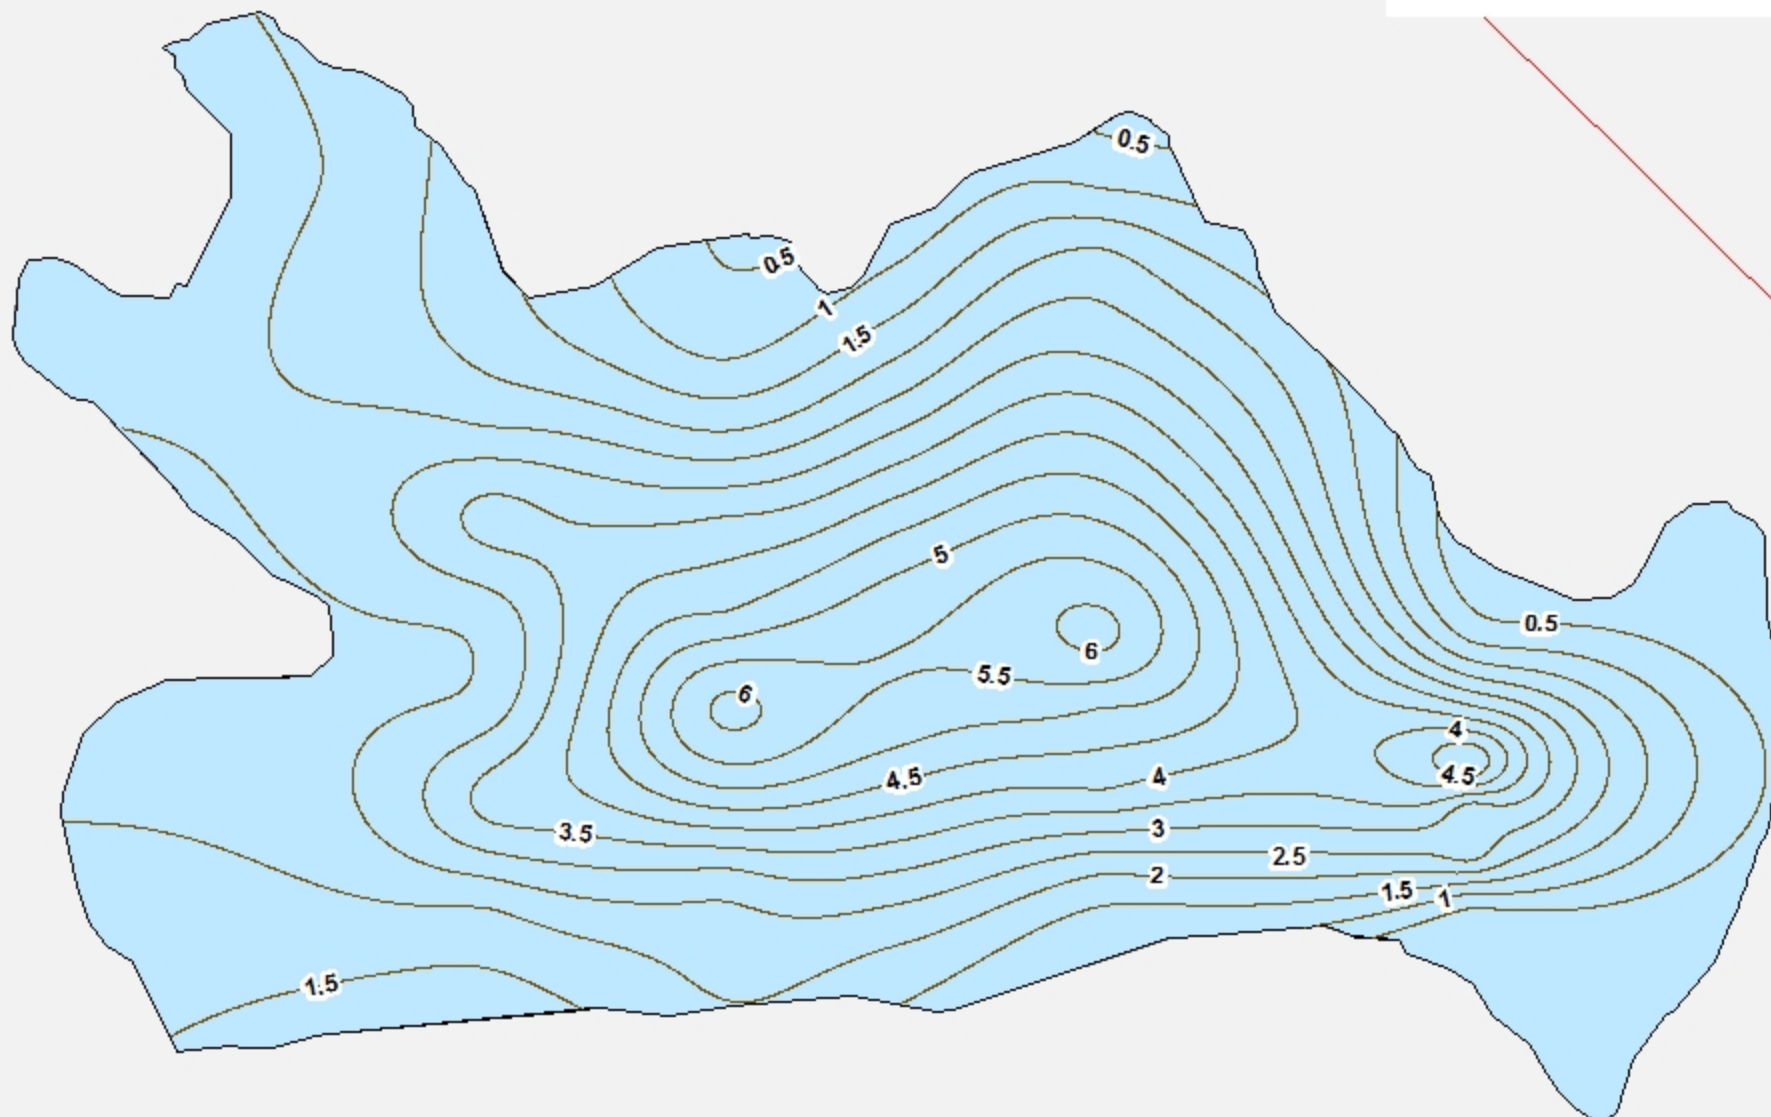

Remarque: *Les cartes suivantes ne sont pas conçues à des fins de navigation. Faites preuve de prudence lors de l'utilisation de ces cartes, car certains hauts-fonds peuvent ne pas apparaître.*

<u>Lake Characteristics</u>	<u>Caractéristiques du lac</u>
Surface Area : 9.4 hectares / 23.2 acres Maximum Depth : 6.1 metres / 20 feet	Superficie : 9.4 hectares / 23.2 acres Profondeur maximale : 6.1 mètres / 20 pieds

Depth (Metres) / Profondeur (Mètres)

Riley Lake / Lac Riley

Depth Readings (Metres) / Indications de Profondeur (Mètres)

- Legend / Légende**
- ◆ Depth (Metres) / Profondeur (Mètres)
 - ~ Watercourse / Cours d'Eau
 - Road / Route
 - Other Waterbodies / Autres plans d'eau
 - Non-Crown Land / Non Terre de La Couronne
 - Crown Land / Terre de la Couronne

Riley Lake / Lac Riley

Contours (Metres / Mètres)

0 50 100 200

Meters / Mètres

Legend / Légende

- Contours (Metres / Mètres)
- ~ Watercourse / Cours d'Eau
- Road / Route
- Other Waterbodies / Autres plans d'eau
- Non-Crown Land / Non Terre de La Couronne
- Crown Land / Terre de la Couronne

Riley Lake / Lac Riley

Depth (Metres) / Profondeur (Mètres)

Legend / Légende

- Watercourse / Cours d'Eau
- Road / Route
- Other Waterbodies / Autres plans d'eau
- Non-Crown Land / Non Terre de La Couronne
- Crown Land / Terre de la Couronne