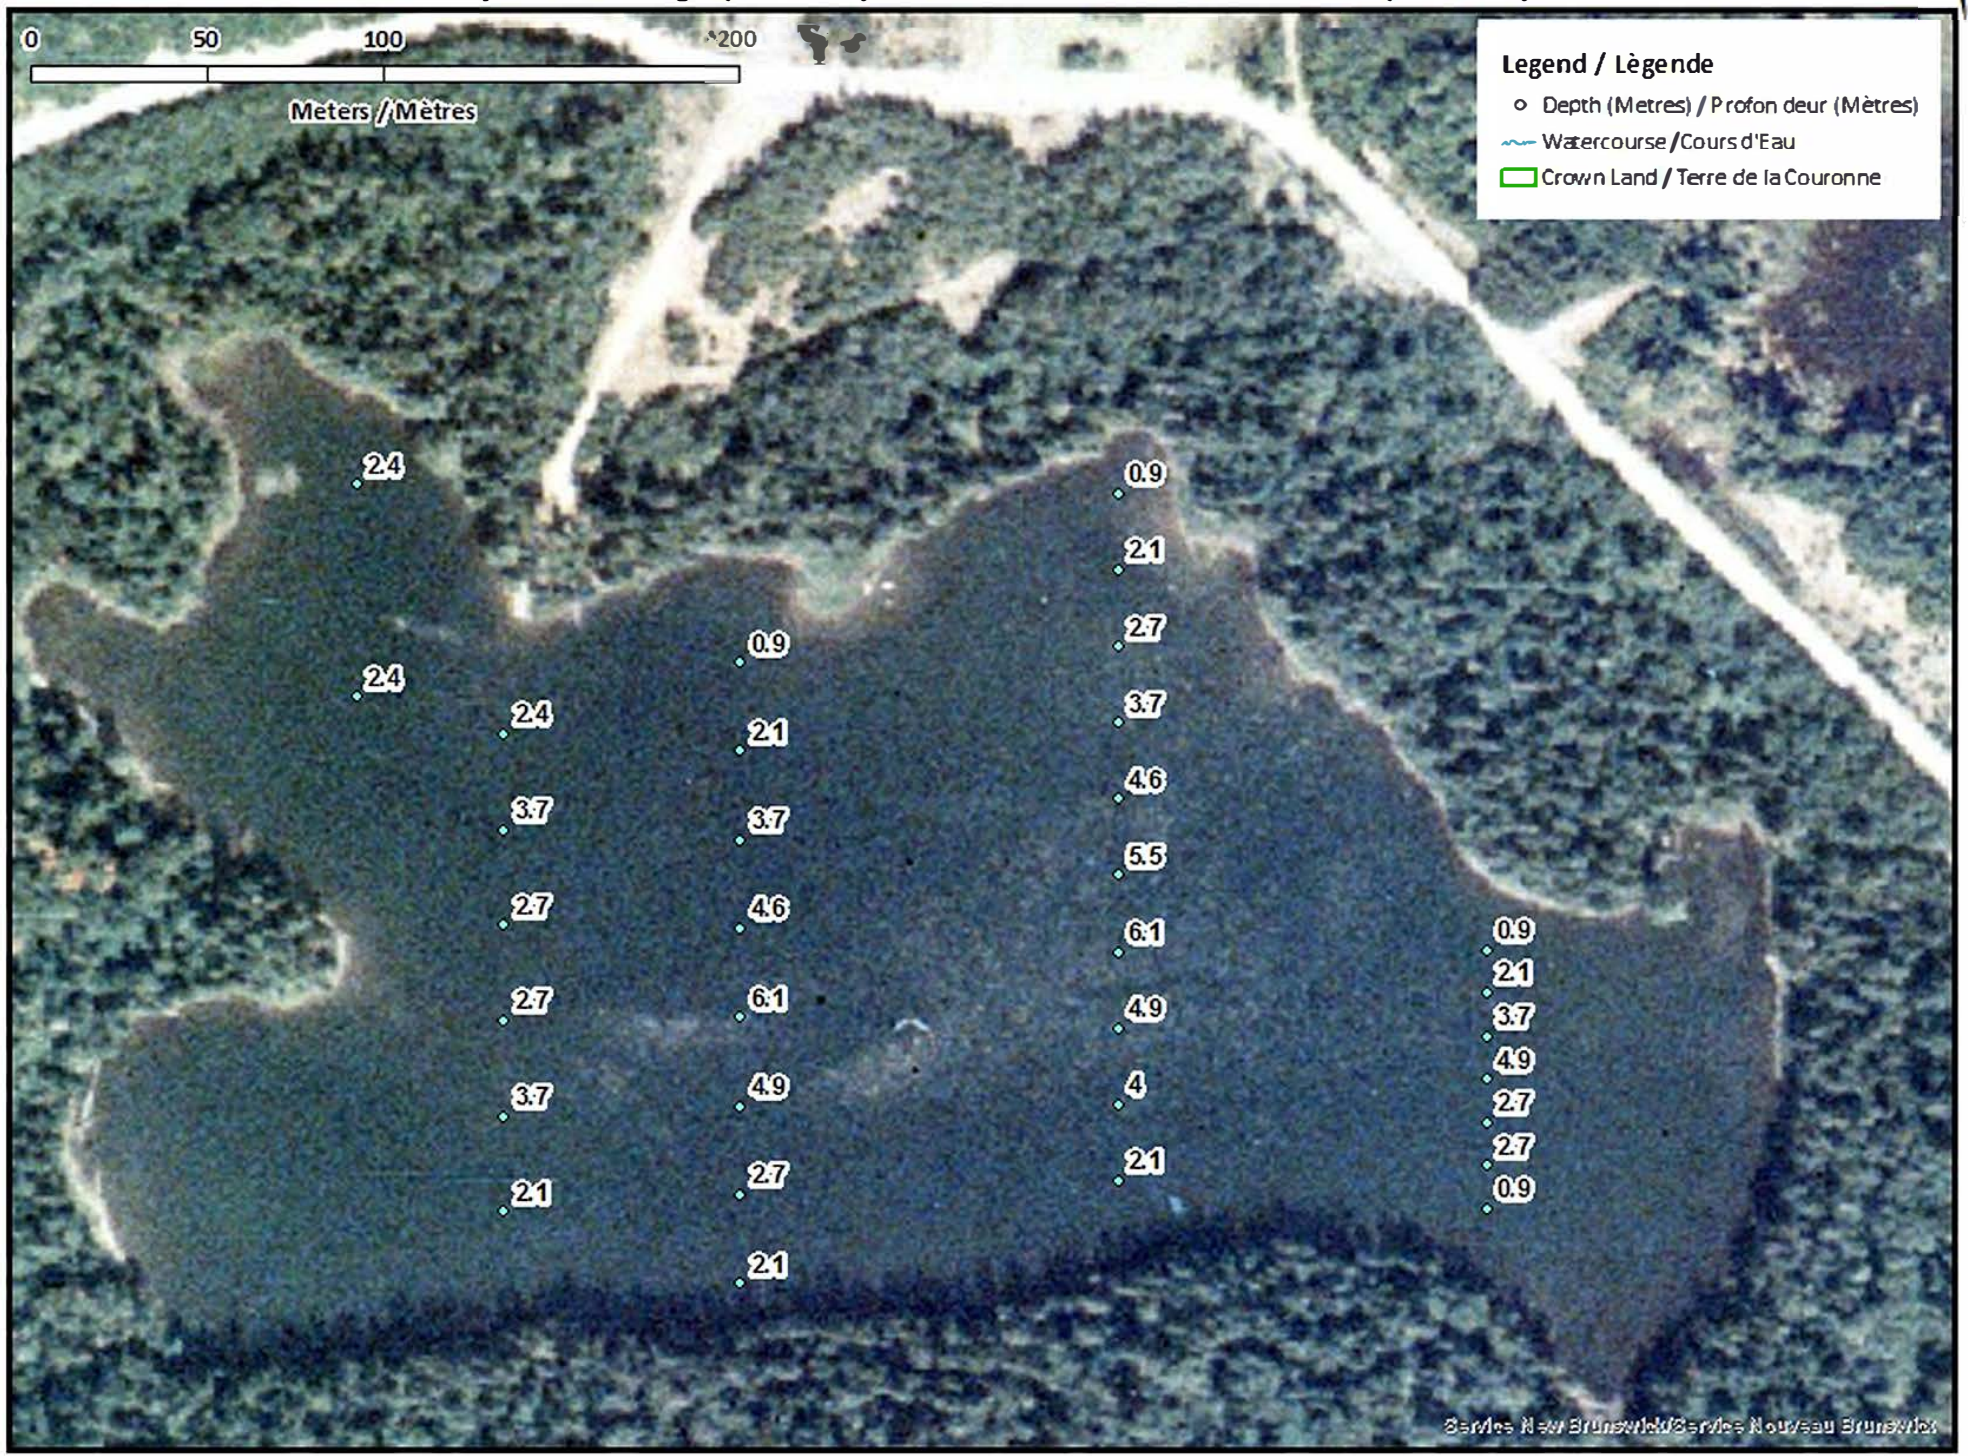

Remarque: *Les cartes suivantes ne sont pas conçues à des fins de navigation. Faites preuve de prudence lors de l'utilisation de ces cartes, car certains hauts-fonds peuvent ne pas apparaître.*

<u>Lake Characteristics</u>	<u>Caractéristiques du lac</u>
Surface Area : 9.4 hectares / 23.2 acres Maximum Depth : 6.1 metres / 20 feet	Superficie : 9.4 hectares / 23.2 acres Profondeur maximale : 6.1 mètres / 20 pieds

Ce lac ne fait pas partie du programme d'empoissonnement.

Riley Lake / Lac Riley

Depth Readings (Metres) / Indications de Profondeur (Mètres)

Legend / Légende

- Depth (Metres) / Profondeur (Mètres)
- ~ Watercourse / Cours d'Eau
- Crown Land / Terre de la Couronne

Riley Lake / Lac Riley Contours (Metres / Mètres)

0 50 100 200

Meters / Mètres

Legend / Légende

- Contours (Metres / Mètres)
- ~ Watercourse / Cours d'Eau
- Crown Land / Terre de la Couronne

Riley Lake / Lac Riley

Riley Lake / Lac Riley

Contours (Metres / Mètres)

0 50 100 200

Meters / Mètres

Legend / Légende

- Contours (Metres / Mètres)
- ~ Watercourse / Cours d'Eau
- Road / Route
- Other Waterbodies / Autres plans d'eau
- Non-Crown Land / Non Terre de La Couronne
- Crown Land / Terre de la Couronne