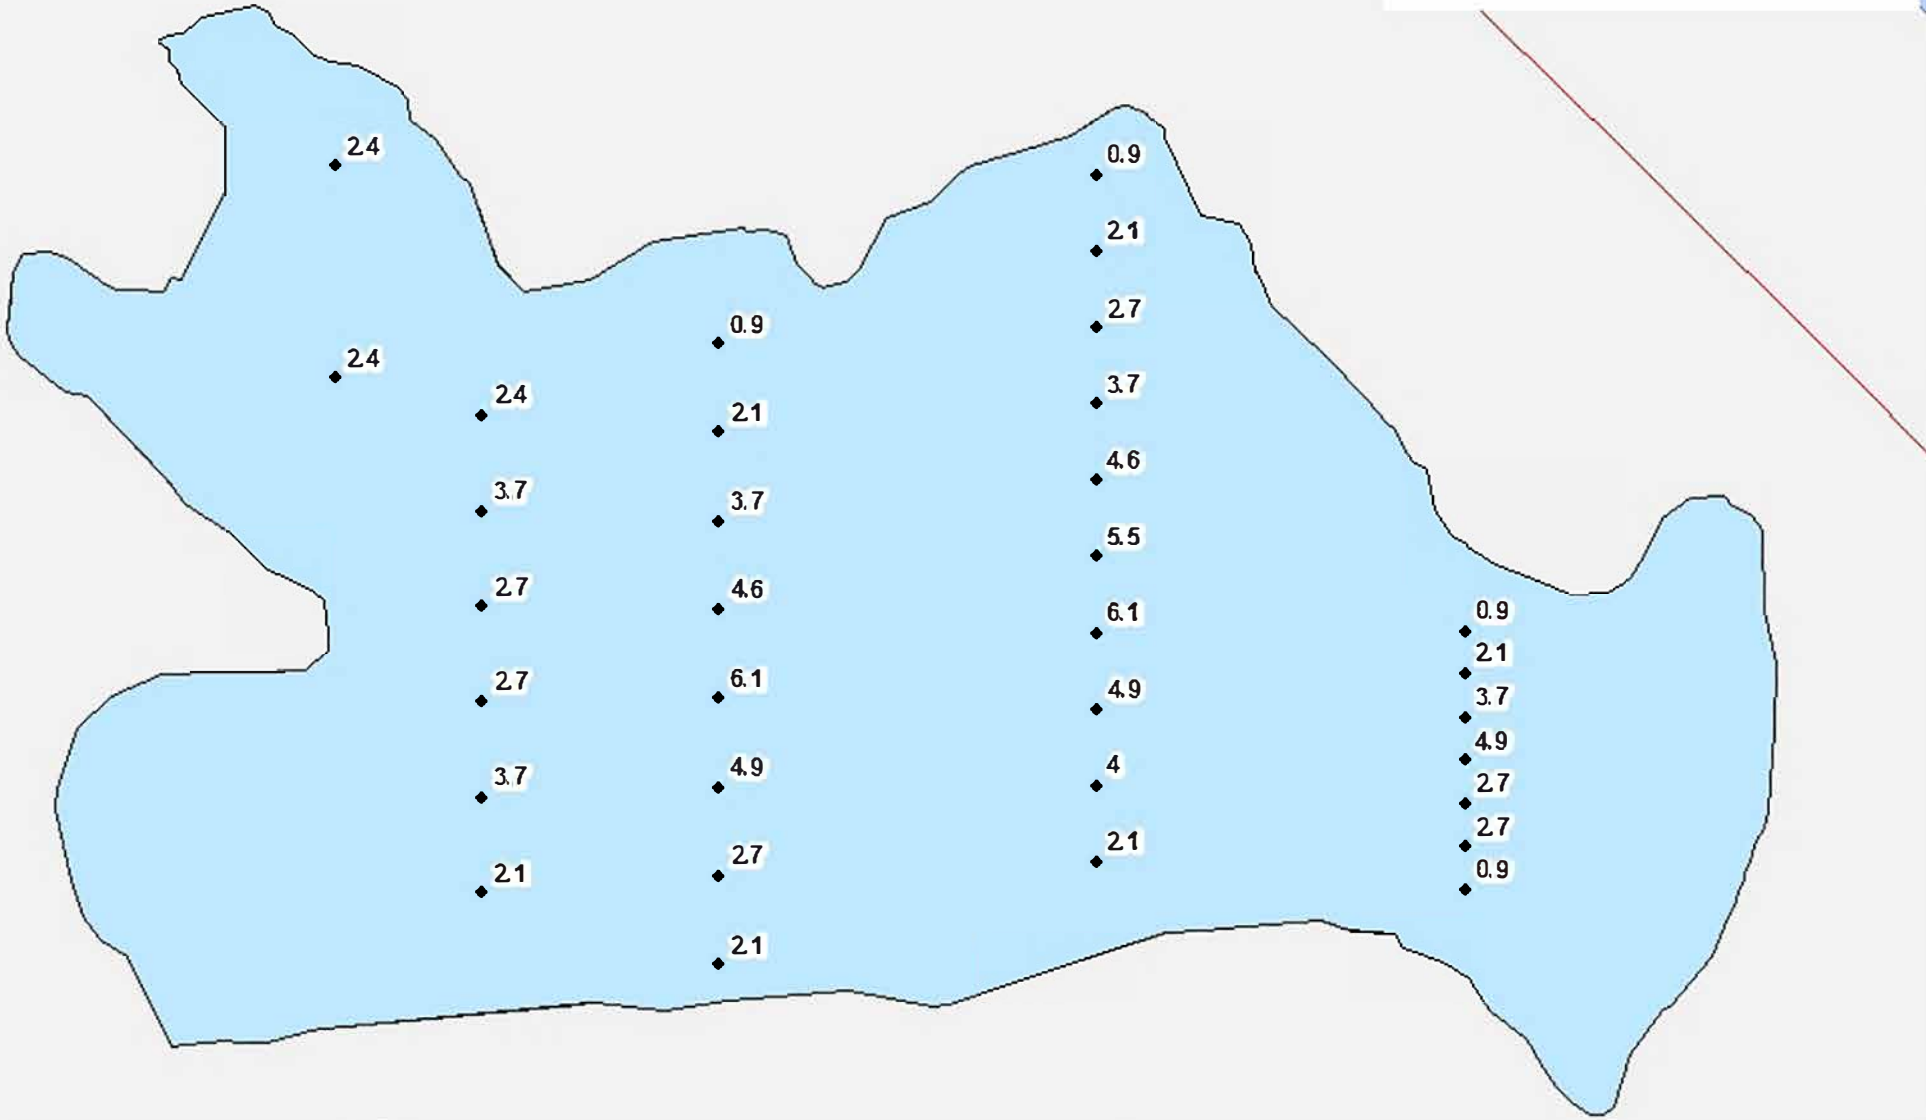

Remarque: *Les cartes suivantes ne sont pas conçues à des fins de navigation. Faites preuve de prudence lors de l'utilisation de ces cartes, car certains hauts-fonds peuvent ne pas apparaître.*

<u>Lake Characteristics</u>	<u>Caractéristiques du lac</u>
Surface Area : 9.4 hectares / 23.2 acres Maximum Depth : 6.1 metres / 20 feet	Superficie : 9.4 hectares / 23.2 acres Profondeur maximale : 6.1 mètres / 20 pieds

Riley Lake / Lac Riley Contours (Metres / Mètres)

0 50 100 200

Meters / Mètres

Legend / Légende

- Contours (Metres / Mètres)
- ~ Watercourse / Cours d'Eau
- Crown Land / Terre de la Couronne

Riley Lake / Lac Riley

Depth (Metres) / Profondeur (Mètres)

Riley Lake / Lac Riley

Depth Readings (Metres) / Indications de Profondeur (Mètres)

- Legend / Légende**
- ◆ Depth (Metres) / Profondeur (Mètres)
 - ~ Watercourse / Cours d'Eau
 - Road / Route
 - Other Waterbodies / Autres plans d'eau
 - Non-Crown Land / Non Terre de La Couronne
 - Crown Land / Terre de la Couronne

Riley Lake / Lac Riley

Contours (Metres / Mètres)

0 50 100 200

Meters / Mètres

Legend / Légende

- Contours (Metres / Mètres)
- ~ Watercourse / Cours d'Eau
- Road / Route
- Other Waterbodies / Autres plans d'eau
- Non-Crown Land / Non Terre de La Couronne
- Crown Land / Terre de la Couronne