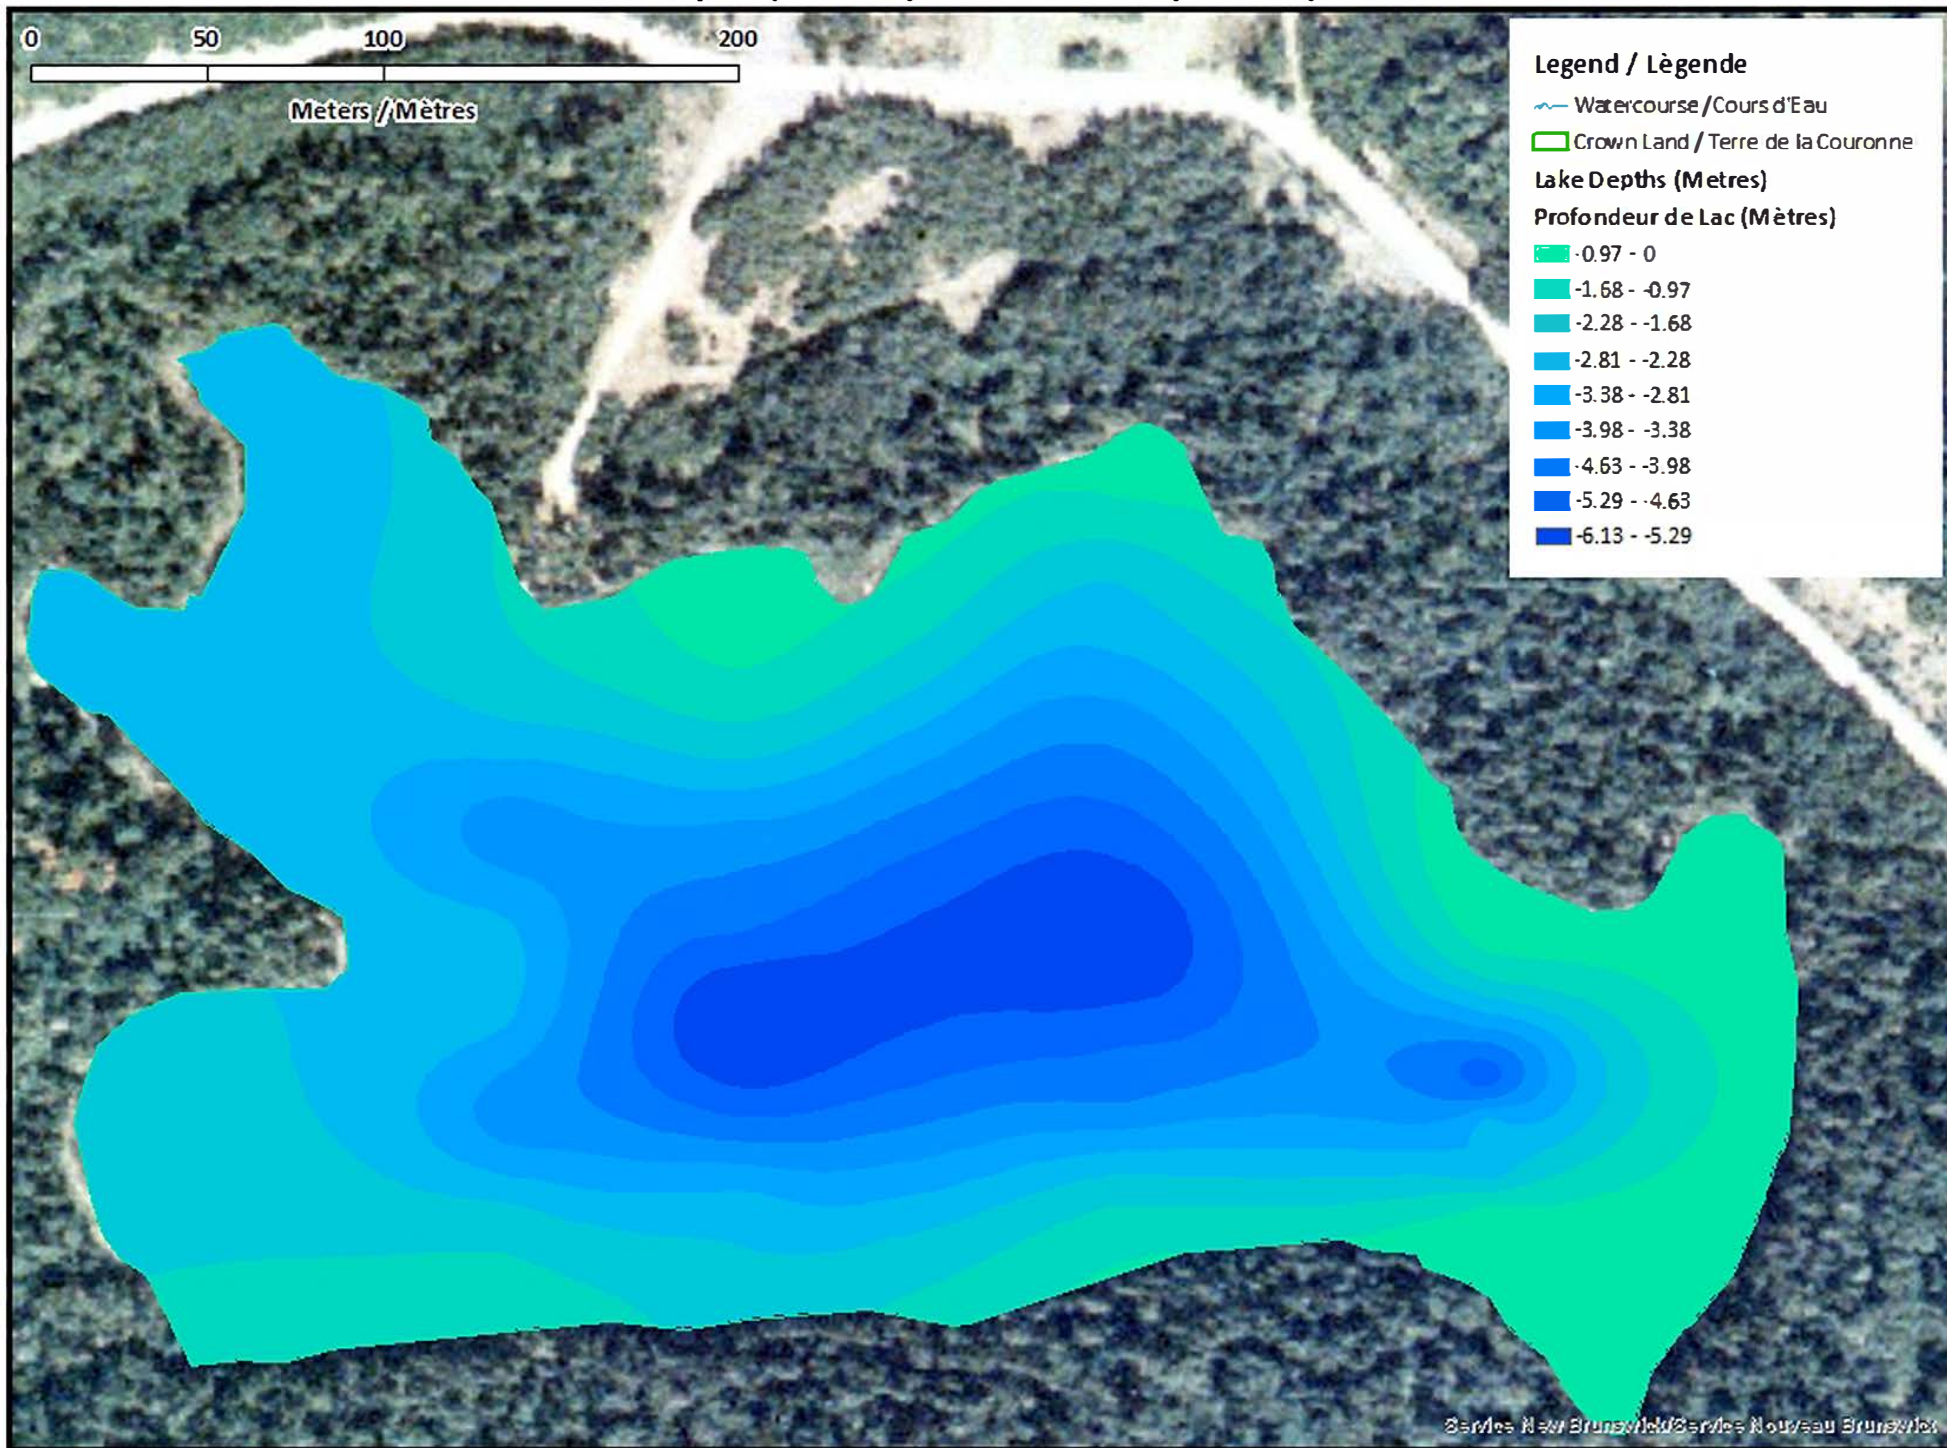

Remarque: *Les cartes suivantes ne sont pas conçues à des fins de navigation. Faites preuve de prudence lors de l'utilisation de ces cartes, car certains hauts-fonds peuvent ne pas apparaître.*

<u>Lake Characteristics</u>	<u>Caractéristiques du lac</u>
Surface Area : 9.4 hectares / 23.2 acres Maximum Depth : 6.1 metres / 20 feet	Superficie : 9.4 hectares / 23.2 acres Profondeur maximale : 6.1 mètres / 20 pieds

Ce lac ne fait pas partie du programme d'empoissonnement.

Riley Lake / Lac Riley

Depth Readings (Metres) / Indications de Profondeur (Mètres)

Legend / Légende

- Depth (Metres) / Profondeur (Mètres)
- ~ Watercourse / Cours d'Eau
- Crown Land / Terre de la Couronne

Riley Lake / Lac Riley Contours (Metres / Mètres)

0 50 100 200

Meters / Mètres

Legend / Légende

- Contours (Metres / Mètres)
- ~ Watercourse / Cours d'Eau
- Crown Land / Terre de la Couronne

Riley Lake / Lac Riley

Depth (Metres) / Profondeur (Mètres)

Riley Lake / Lac Riley

Depth Readings (Metres) / Indications de Profondeur (Mètres)

- Legend / Légende**
- ◆ Depth (Metres) / Profondeur (Mètres)
 - ~ Watercourse / Cours d'Eau
 - Road / Route
 - Other Waterbodies / Autres plans d'eau
 - Non-Crown Land / Non Terre de La Couronne
 - Crown Land / Terre de la Couronne