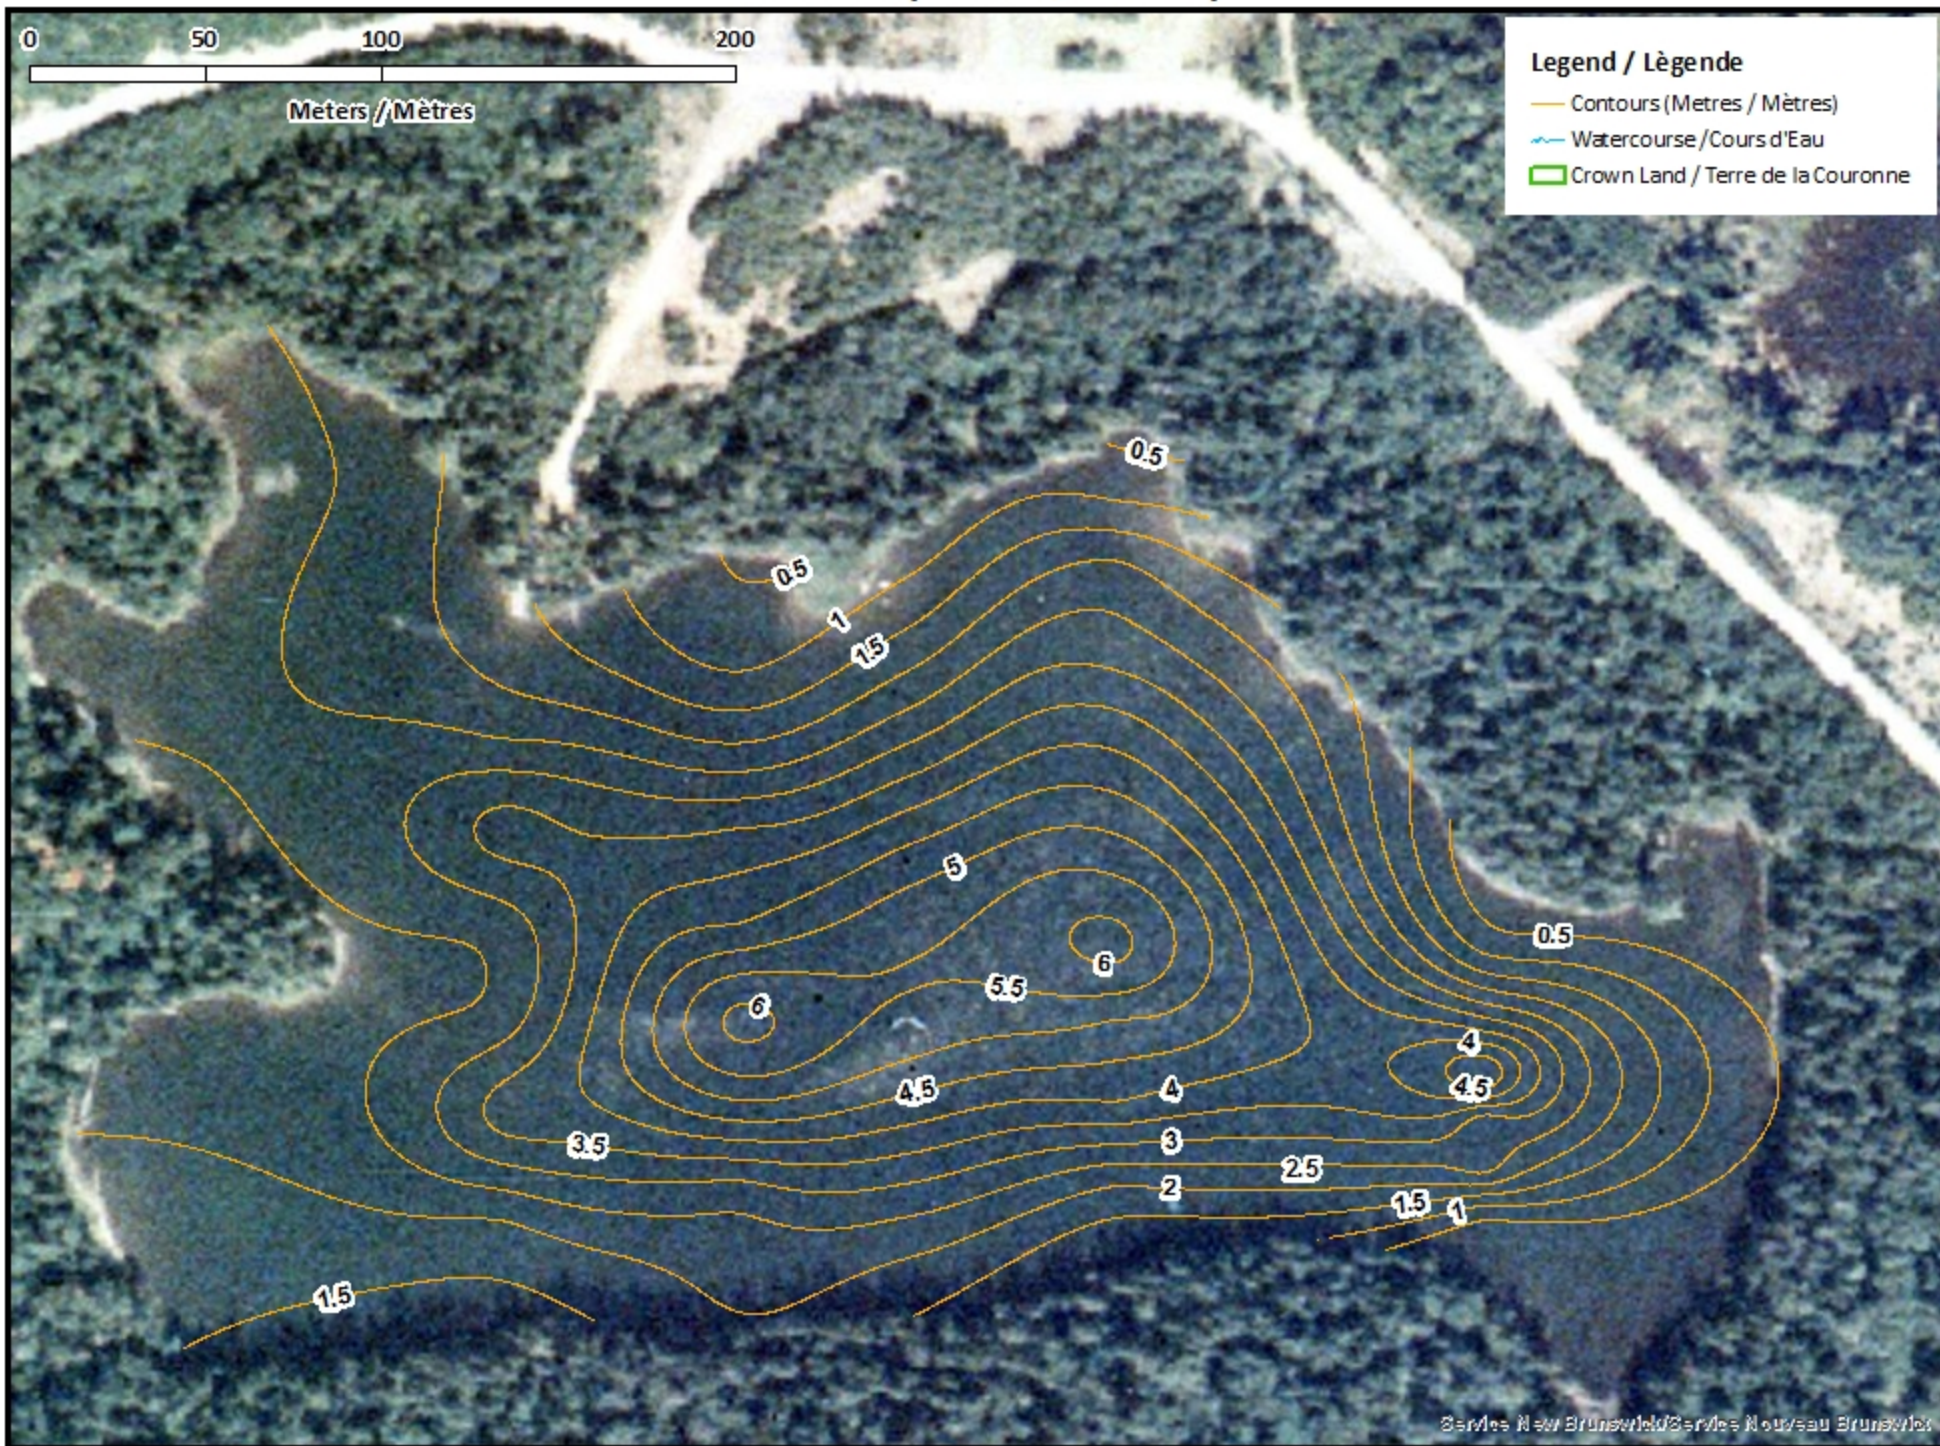

Remarque: *Les cartes suivantes ne sont pas conçues à des fins de navigation. Faites preuve de prudence lors de l'utilisation de ces cartes, car certains hauts-fonds peuvent ne pas apparaître.*

<u>Lake Characteristics</u>	<u>Caractéristiques du lac</u>
Surface Area : 9.4 hectares / 23.2 acres Maximum Depth : 6.1 metres / 20 feet	Superficie : 9.4 hectares / 23.2 acres Profondeur maximale : 6.1 mètres / 20 pieds

Ce lac ne fait pas partie du programme d'empoissonnement.

Riley Lake / Lac Riley

Depth Readings (Metres) / Indications de Profondeur (Mètres)

Legend / Légende

- Depth (Metres) / Profondeur (Mètres)
- ~ Watercourse / Cours d'Eau
- Crown Land / Terre de la Couronne

Riley Lake / Lac Riley Contours (Metres / Mètres)

0 50 100 200

Meters / Mètres

Legend / Légende

- Contours (Metres / Mètres)
- ~ Watercourse / Cours d'Eau
- Crown Land / Terre de la Couronne

Riley Lake / Lac Riley

Depth (Metres) / Profondeur (Mètres)

Riley Lake / Lac Riley

Depth Readings (Metres) / Indications de Profondeur (Mètres)

- Legend / Légende**
- ◆ Depth (Metres) / Profondeur (Mètres)
 - ~ Watercourse / Cours d'Eau
 - Road / Route
 - Other Waterbodies / Autres plans d'eau
 - Non-Crown Land / Non Terre de La Couronne
 - Crown Land / Terre de la Couronne