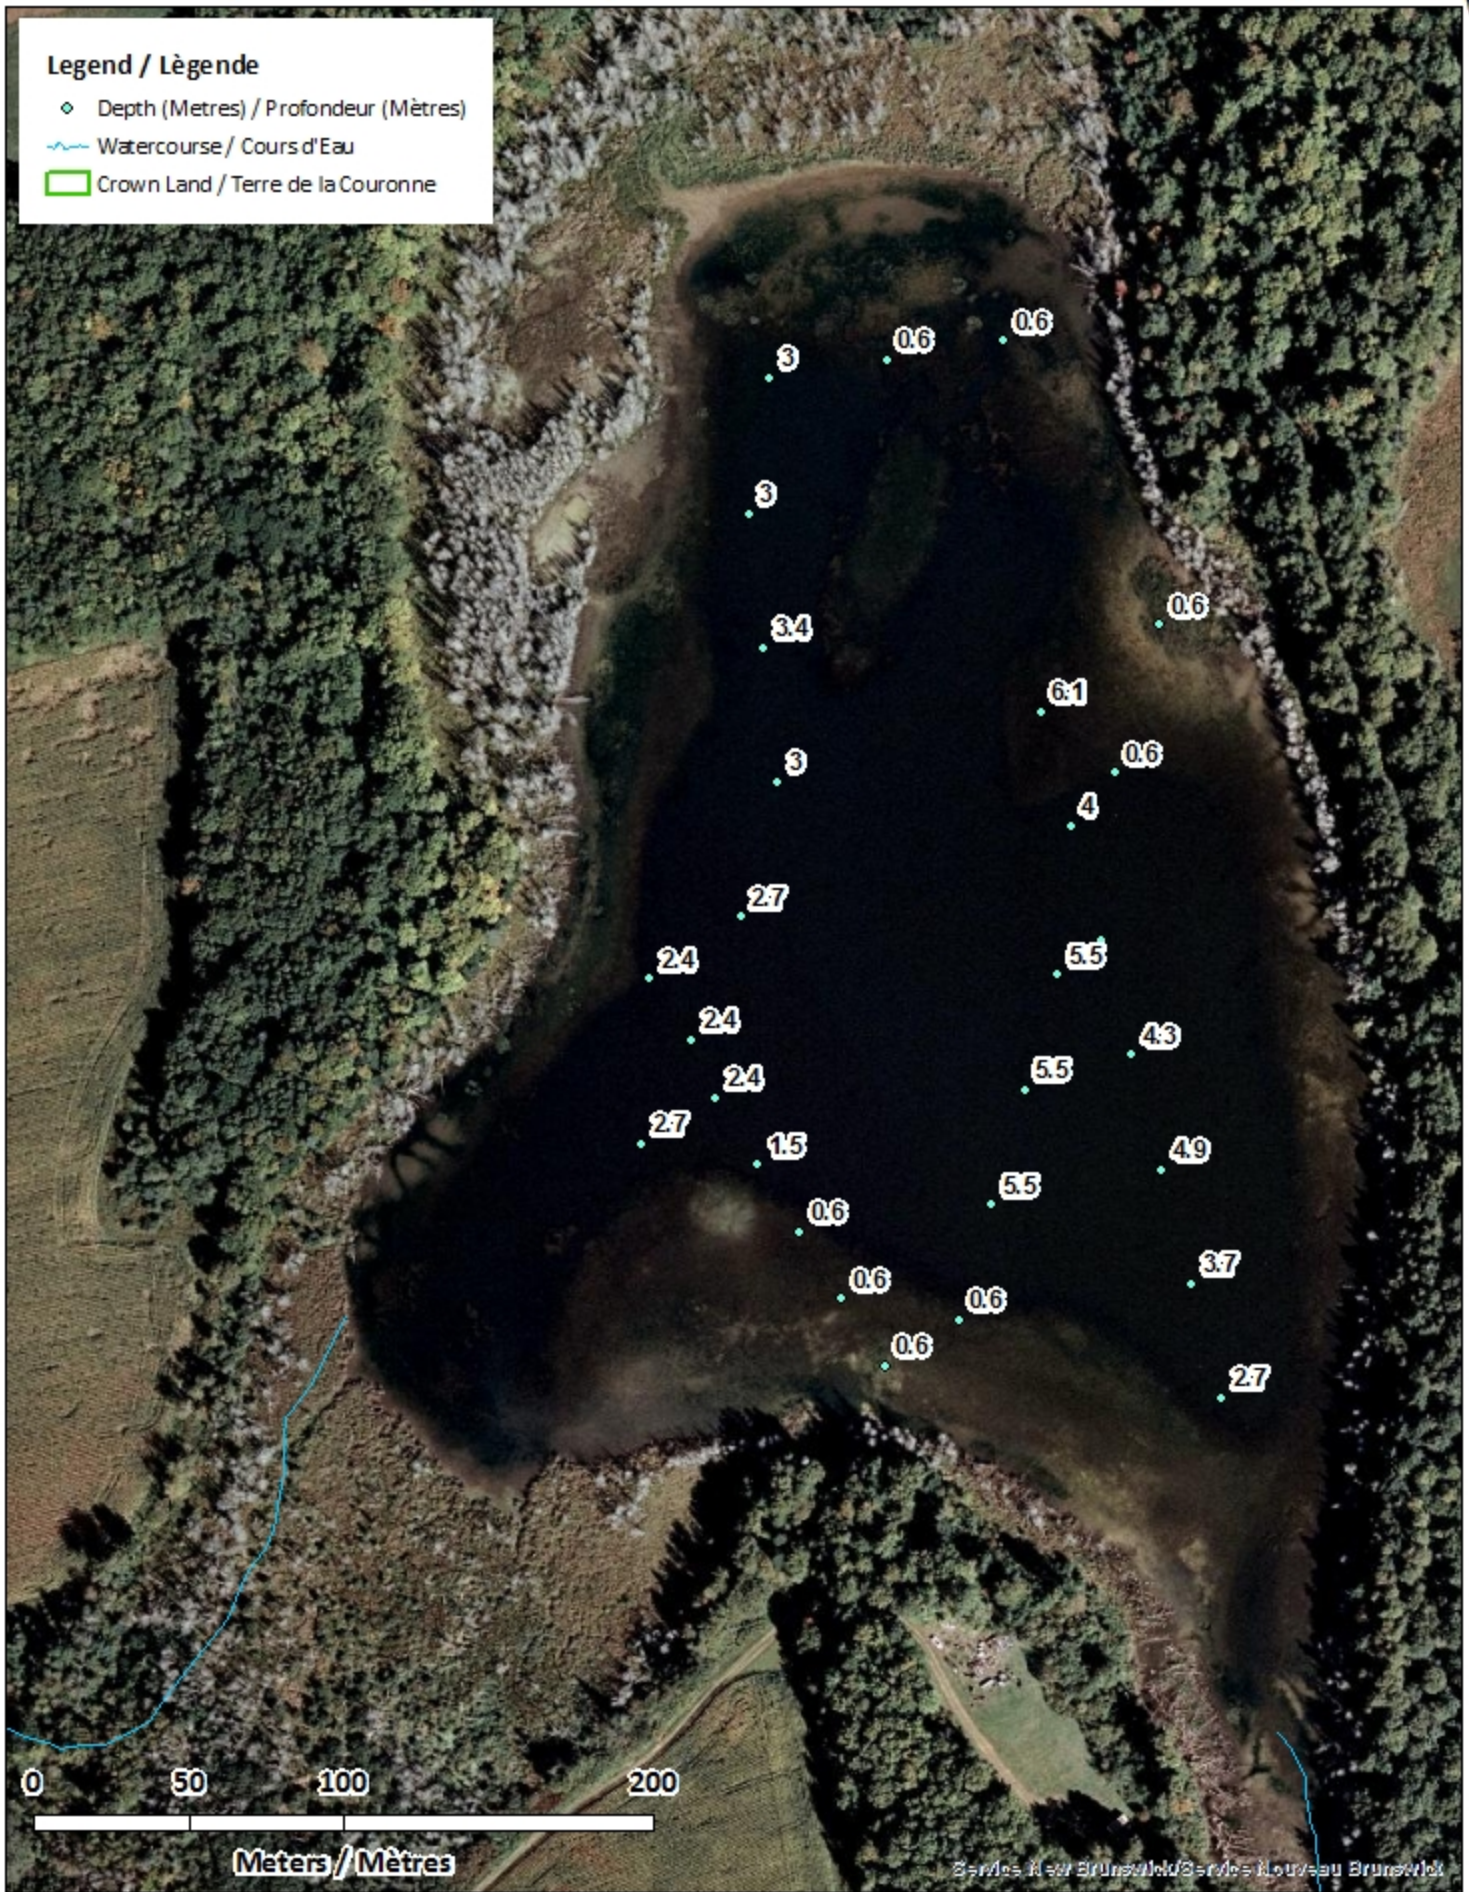

Remarque: *Les cartes suivantes ne sont pas conçues à des fins de navigation. Faites preuve de prudence lors de l'utilisation de ces cartes, car certains hauts-fonds peuvent ne pas apparaître.*

<u>Lake Characteristics</u>	<u>Caractéristiques du lac</u>
Surface Area : 10.7 hectares / 26.4 acres Maximum Depth : 6.1 metres / 20 feet	Superficie : 10.7 hectares / 26.4 acres Profondeur maximale : 6.1 mètres / 20 pieds

This lake is not part of the fish stocking program.

Ce lac ne fait pas partie du programme d'empoissonnement.

Reid Lake - Lac Reid

Depth Readings (Metres) / Indications de Profondeur (Mètres)

Legend / Légende

- ◆ Depth (Metres) / Profondeur (Mètres)
- ~ Watercourse / Cours d'Eau
- Crown Land / Terre de la Couronne

Reid Lake - Lac Reid Contours (Metres / Mètres)

Legend / Légende

- Contours (Metres / Mètres)
- Watercourse / Cours d'Eau
- Crown Land / Terre de la Couronne

Reid Lake - Lac Reid

Depth (Metres) / Profondeur (Mètres)

Legend / Légende

 Watercourse / Cours d'Eau

 Crown Land / Terre de la Couronne

Lake Depths (Metres)

Profondeur de Lac (Mètres)

 -0.89 - 0