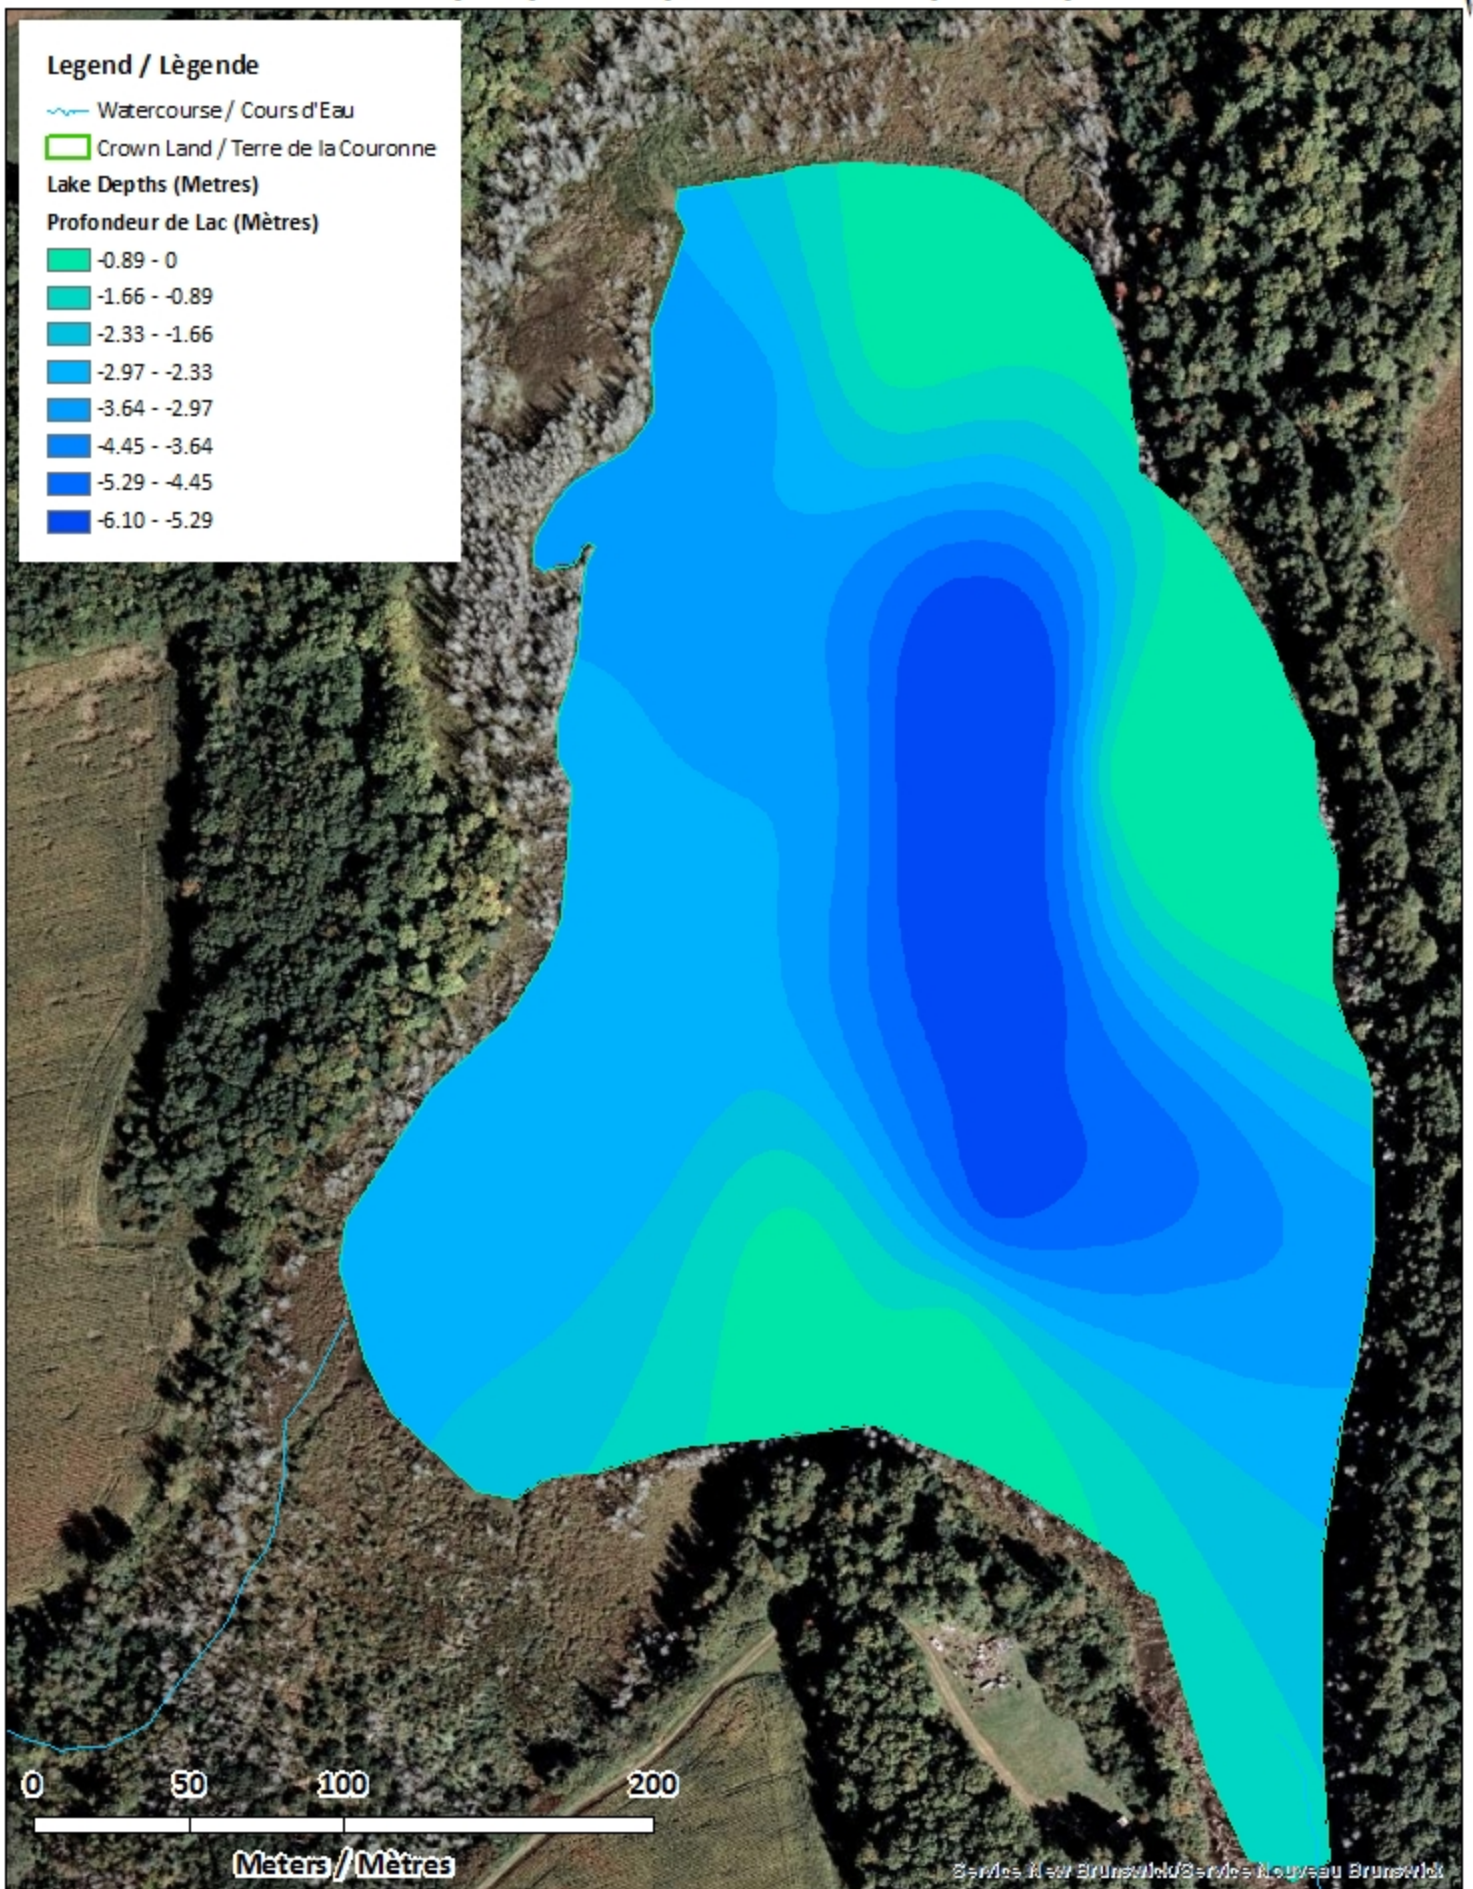

Remarque: *Les cartes suivantes ne sont pas conçues à des fins de navigation. Faites preuve de prudence lors de l'utilisation de ces cartes, car certains hauts-fonds peuvent ne pas apparaître.*

<u>Lake Characteristics</u>	<u>Caractéristiques du lac</u>
Surface Area : 10.7 hectares / 26.4 acres Maximum Depth : 6.1 metres / 20 feet	Superficie : 10.7 hectares / 26.4 acres Profondeur maximale : 6.1 mètres / 20 pieds

 -1.66 - -0.89

 -2.33 - -1.66

 -2.97 - -2.33

 -3.64 - -2.97

 -4.45 - -3.64

 -5.29 - -4.45

 -6.10 - -5.29

Reid Lake - Lac Reid

Depth Readings (Metres) / Indications de Profondeur (Mètres)

Legend / Légende

- ◆ Depth (Metres) / Profondeur (Mètres)
- ~ Watercourse / Cours d'Eau
- Road / Route
- Other Waterbodies / Autres plans d'eau
- Non-Crown Land / Non Terre de La Couronne
- Crown Land / Terre de la Couronne