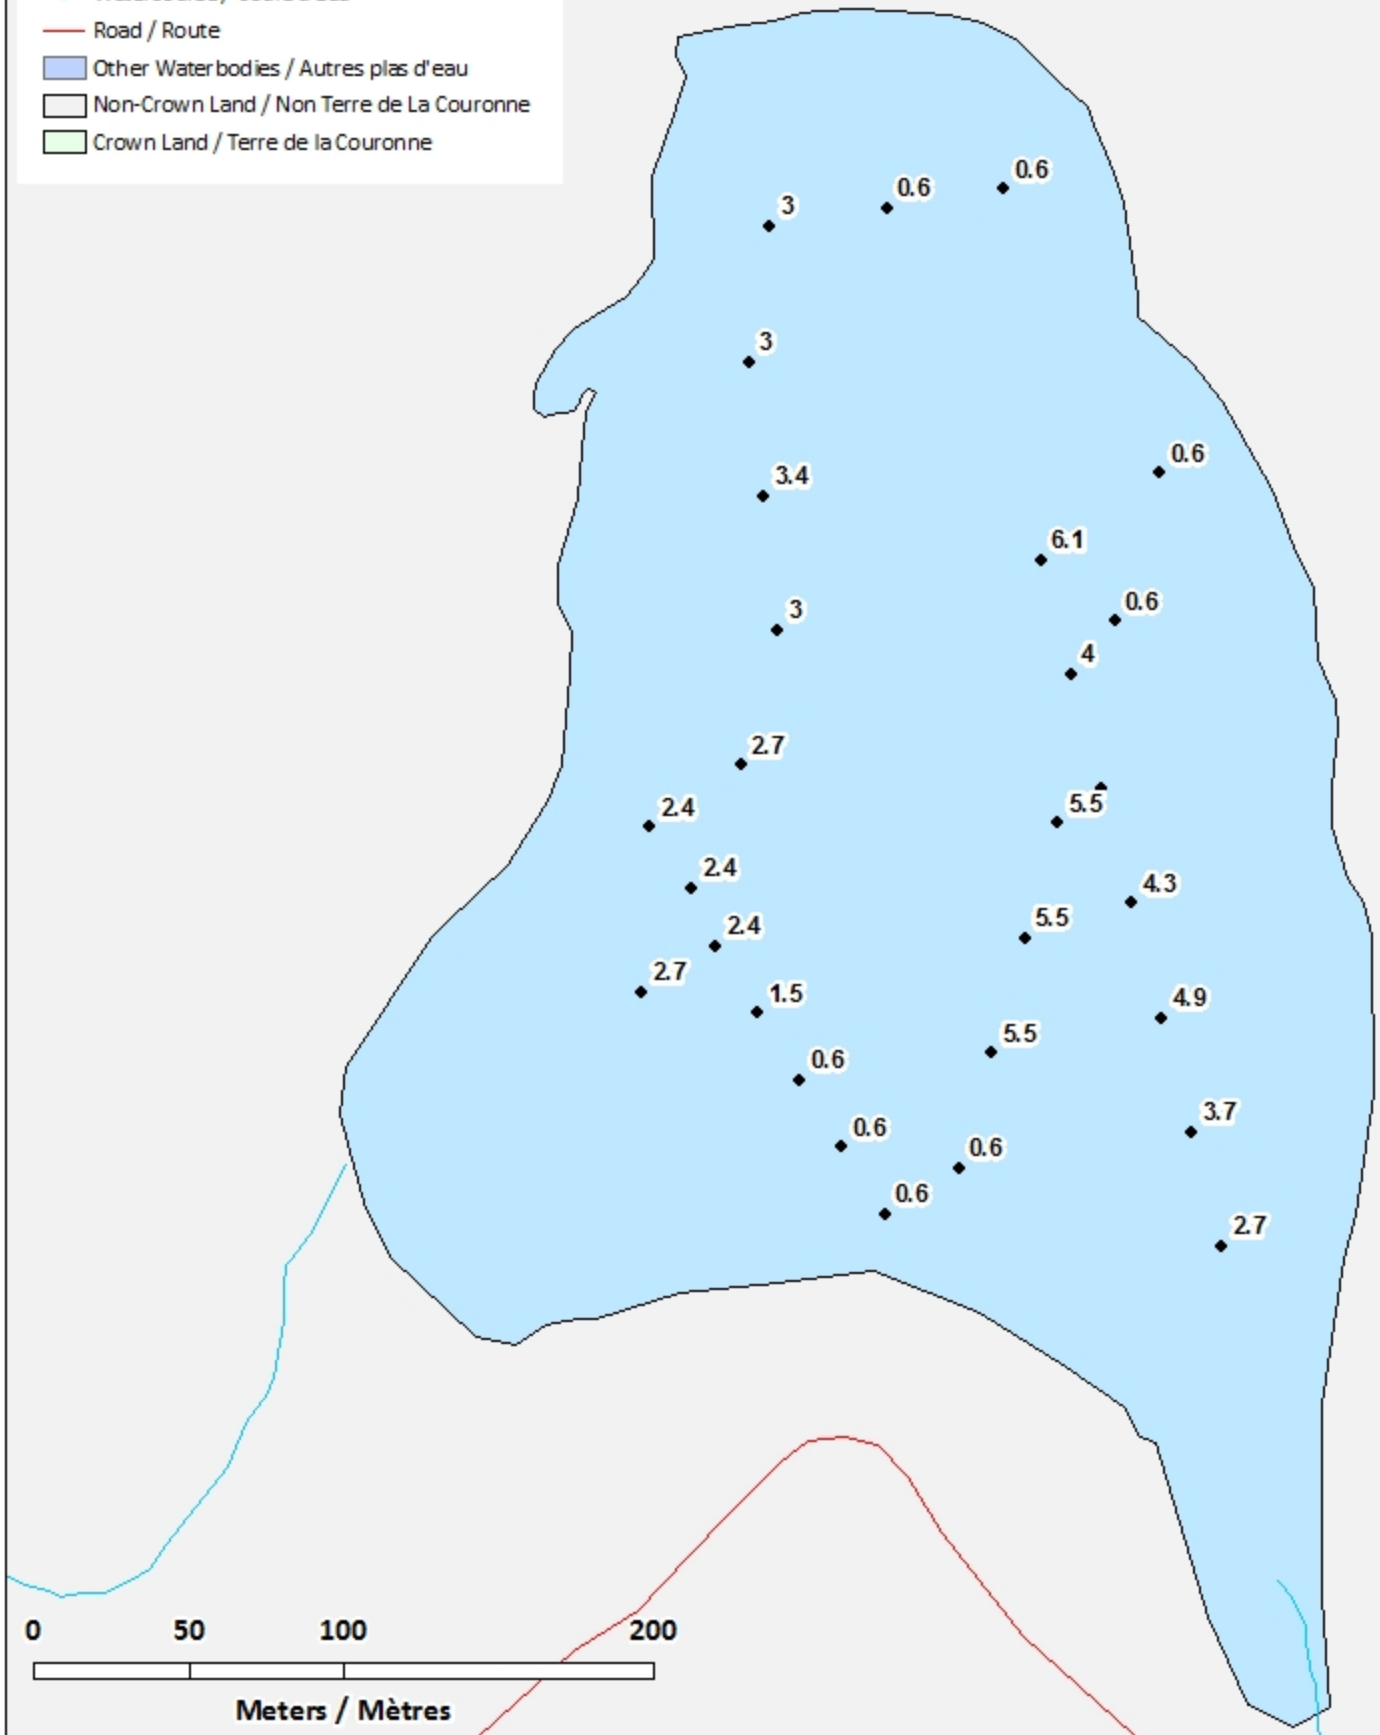

Remarque: *Les cartes suivantes ne sont pas conçues à des fins de navigation. Faites preuve de prudence lors de l'utilisation de ces cartes, car certains hauts-fonds peuvent ne pas apparaître.*

<u>Lake Characteristics</u>	<u>Caractéristiques du lac</u>
Surface Area : 10.7 hectares / 26.4 acres Maximum Depth : 6.1 metres / 20 feet	Superficie : 10.7 hectares / 26.4 acres Profondeur maximale : 6.1 mètres / 20 pieds

- ◆ Depth (Metres) / Profondeur (Mètres)
- ~ Watercourse / Cours d'Eau
- Crown Land / Terre de la Couronne

Reid Lake - Lac Reid Contours (Metres / Mètres)

Legend / Légende

- Contours (Metres / Mètres)
- Watercourse / Cours d'Eau
- Crown Land / Terre de la Couronne

 -1.66 - -0.89

 -2.33 - -1.66

 -2.97 - -2.33

 -3.64 - -2.97

 -4.45 - -3.64

 -5.29 - -4.45

 -6.10 - -5.29

Reid Lake - Lac Reid

Depth Readings (Metres) / Indications de Profondeur (Mètres)

Legend / Légende

- ◆ Depth (Metres) / Profondeur (Mètres)
- ~ Watercourse / Cours d'Eau
- Road / Route
- Other Waterbodies / Autres plans d'eau
- Non-Crown Land / Non Terre de La Couronne
- Crown Land / Terre de la Couronne