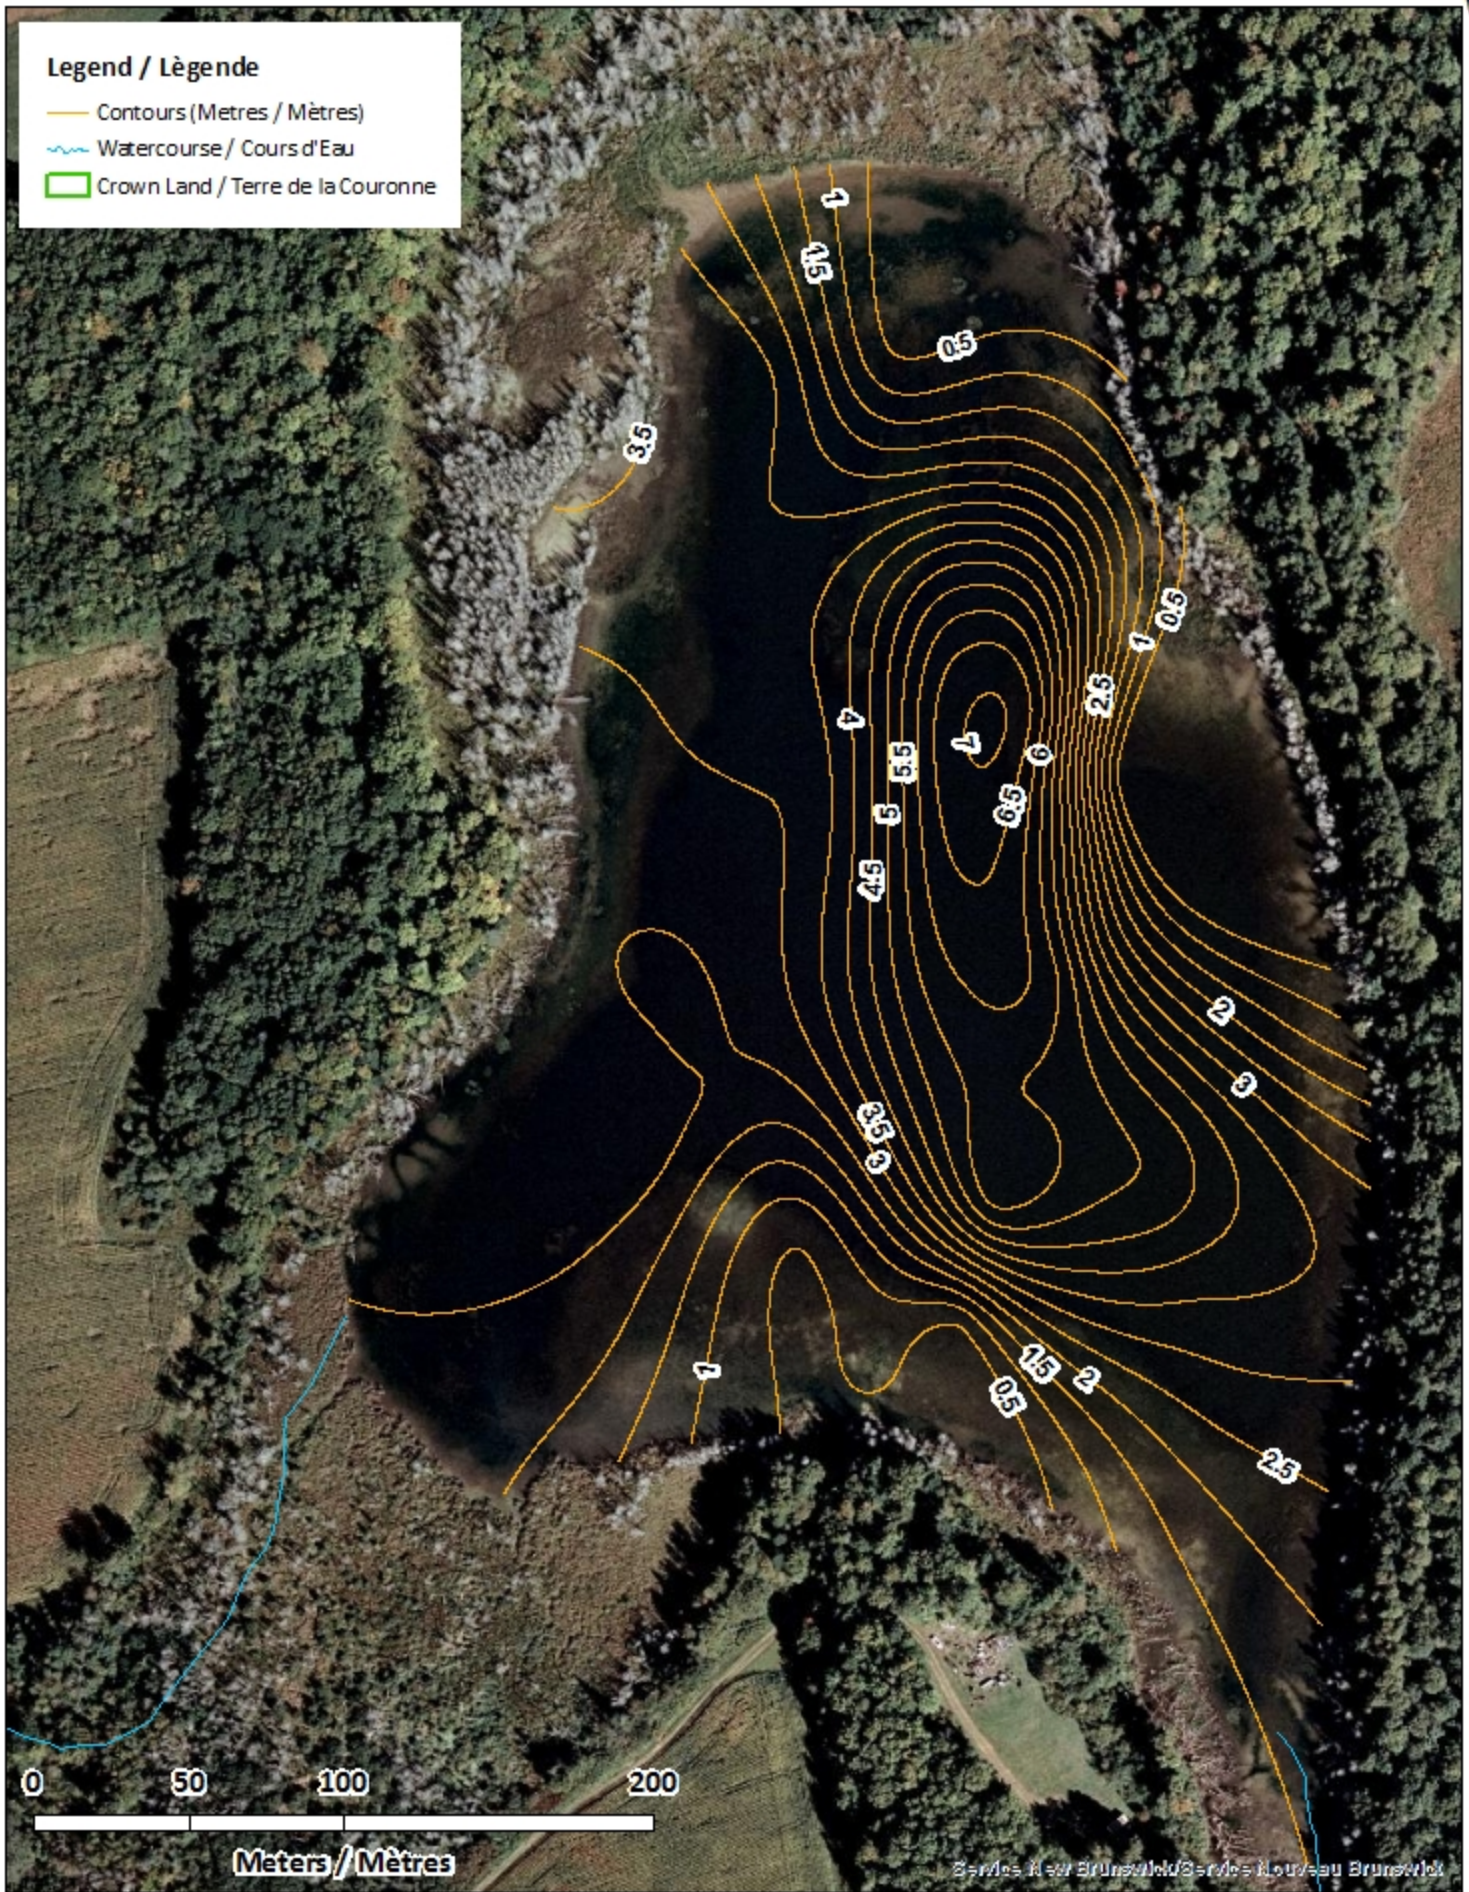

Remarque: *Les cartes suivantes ne sont pas conçues à des fins de navigation. Faites preuve de prudence lors de l'utilisation de ces cartes, car certains hauts-fonds peuvent ne pas apparaître.*

<u>Lake Characteristics</u>	<u>Caractéristiques du lac</u>
Surface Area : 10.7 hectares / 26.4 acres Maximum Depth : 6.1 metres / 20 feet	Superficie : 10.7 hectares / 26.4 acres Profondeur maximale : 6.1 mètres / 20 pieds

- ◆ Depth (Metres) / Profondeur (Mètres)
- ~ Watercourse / Cours d'Eau
- Crown Land / Terre de la Couronne

Reid Lake - Lac Reid Contours (Metres / Mètres)

Legend / Légende

- Contours (Metres / Mètres)
- Watercourse / Cours d'Eau
- Crown Land / Terre de la Couronne

Reid Lake - Lac Reid

Depth (Metres) / Profondeur (Mètres)

Legend / Légende

 Watercourse / Cours d'Eau

 Crown Land / Terre de la Couronne

Lake Depths (Metres)

Profondeur de Lac (Mètres)

 -0.89 - 0

Depth Readings (Metres) / Indications de Profondeur (Mètres)

Legend / Légende

- ◆ Depth (Metres) / Profondeur (Mètres)
- ~ Watercourse / Cours d'Eau
- Road / Route
- Other Waterbodies / Autres plans d'eau
- Non-Crown Land / Non Terre de La Couronne
- Crown Land / Terre de la Couronne