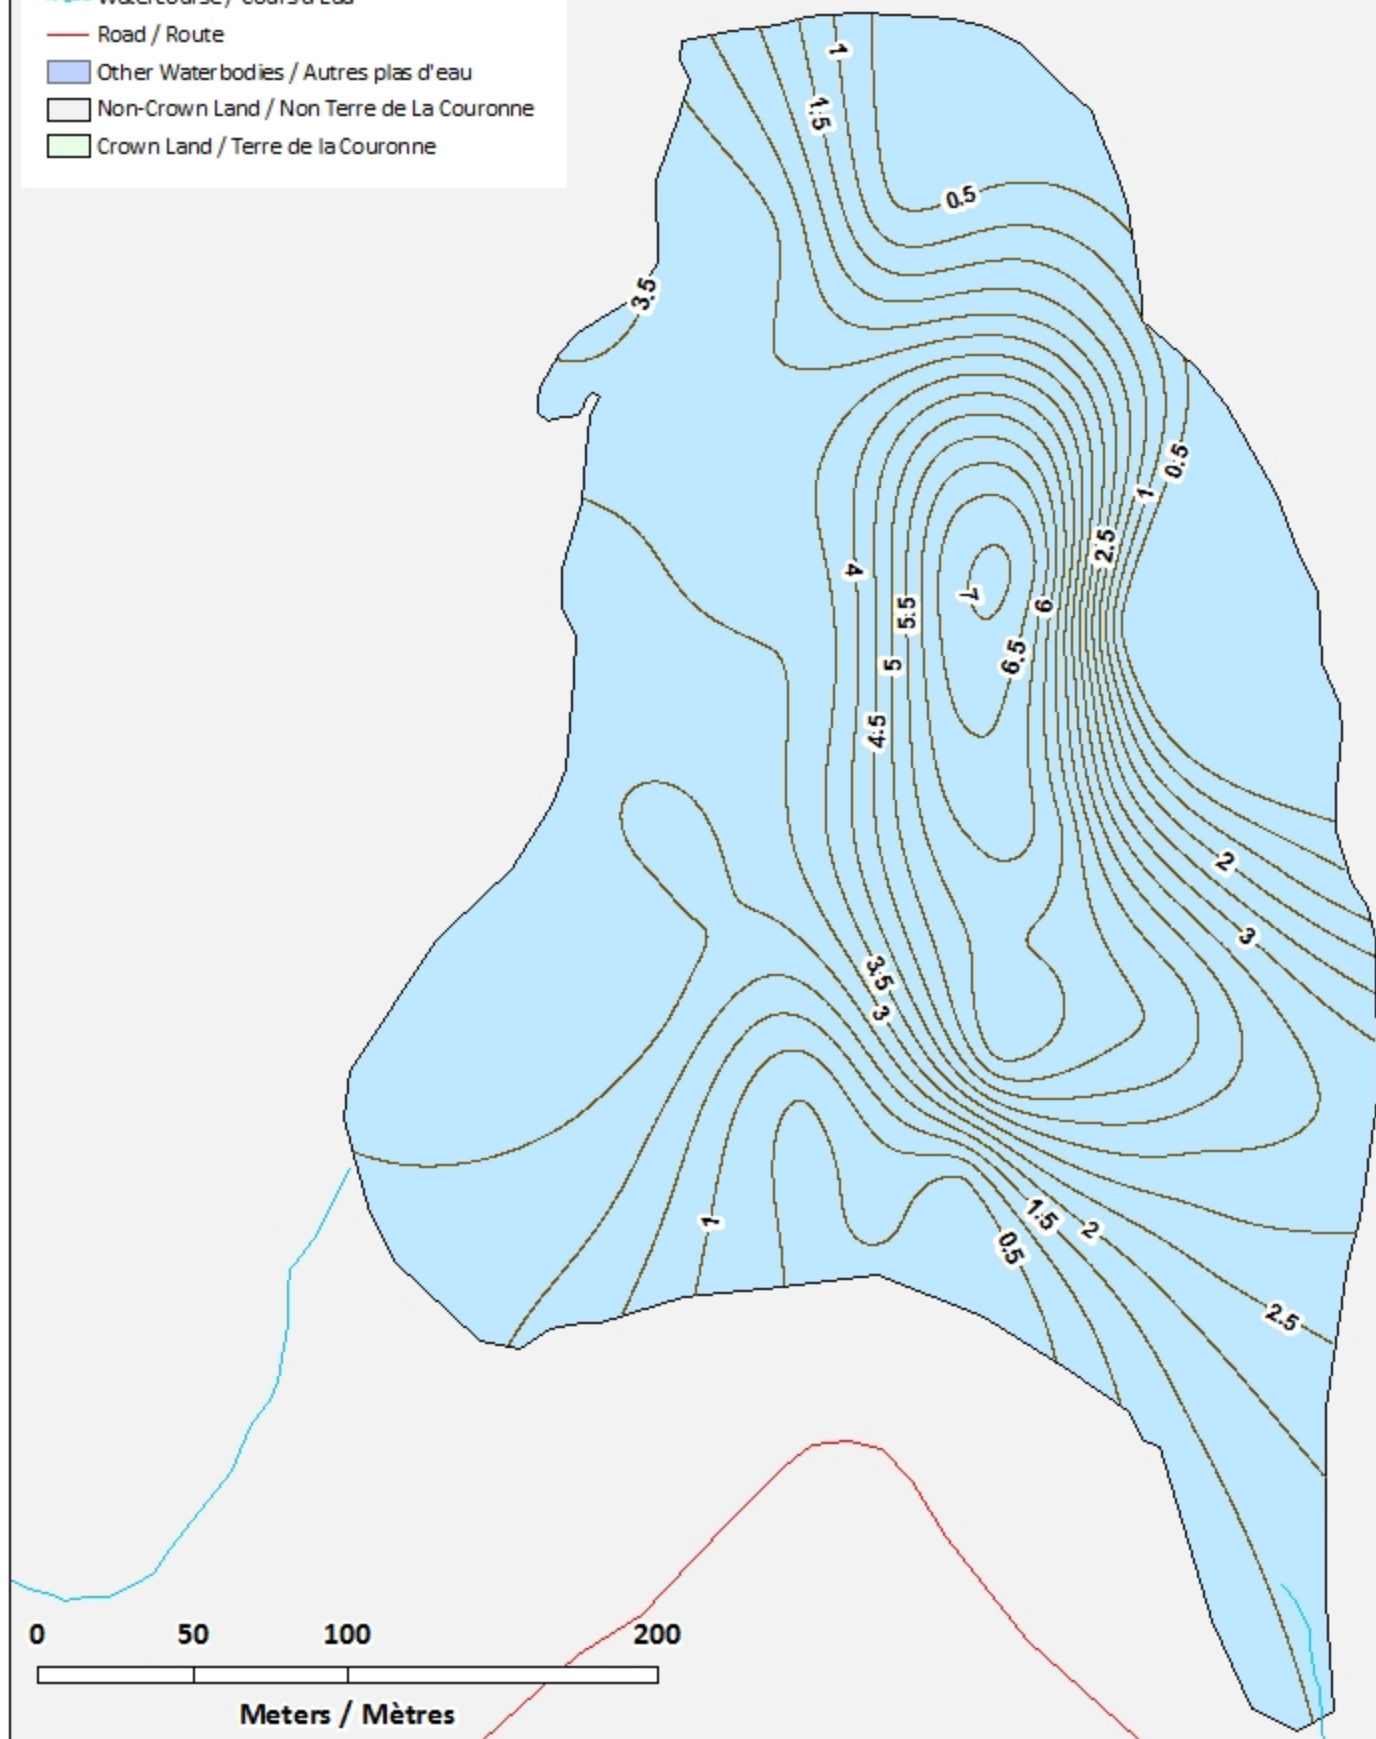

Remarque: *Les cartes suivantes ne sont pas conçues à des fins de navigation. Faites preuve de prudence lors de l'utilisation de ces cartes, car certains hauts-fonds peuvent ne pas apparaître.*

<u>Lake Characteristics</u>	<u>Caractéristiques du lac</u>
Surface Area : 10.7 hectares / 26.4 acres Maximum Depth : 6.1 metres / 20 feet	Superficie : 10.7 hectares / 26.4 acres Profondeur maximale : 6.1 mètres / 20 pieds

 -1.66 - -0.89

 -2.33 - -1.66

 -2.97 - -2.33

 -3.64 - -2.97

 -4.45 - -3.64

 -5.29 - -4.45

 -6.10 - -5.29

Reid Lake - Lac Reid

Depth Readings (Metres) / Indications de Profondeur (Mètres)

Legend / Légende

- ◆ Depth (Metres) / Profondeur (Mètres)
- ~ Watercourse / Cours d'Eau
- Road / Route
- Other Waterbodies / Autres plans d'eau
- Non-Crown Land / Non Terre de La Couronne
- Crown Land / Terre de la Couronne

Reid Lake - Lac Reid

Contours (Metres / Mètres)

Legend / Légende

- Contours (Metres / Mètres)
- ~ Watercourse / Cours d'Eau
- Road / Route
- Other Waterbodies / Autres plans d'eau
- Non-Crown Land / Non Terre de La Couronne
- Crown Land / Terre de la Couronne