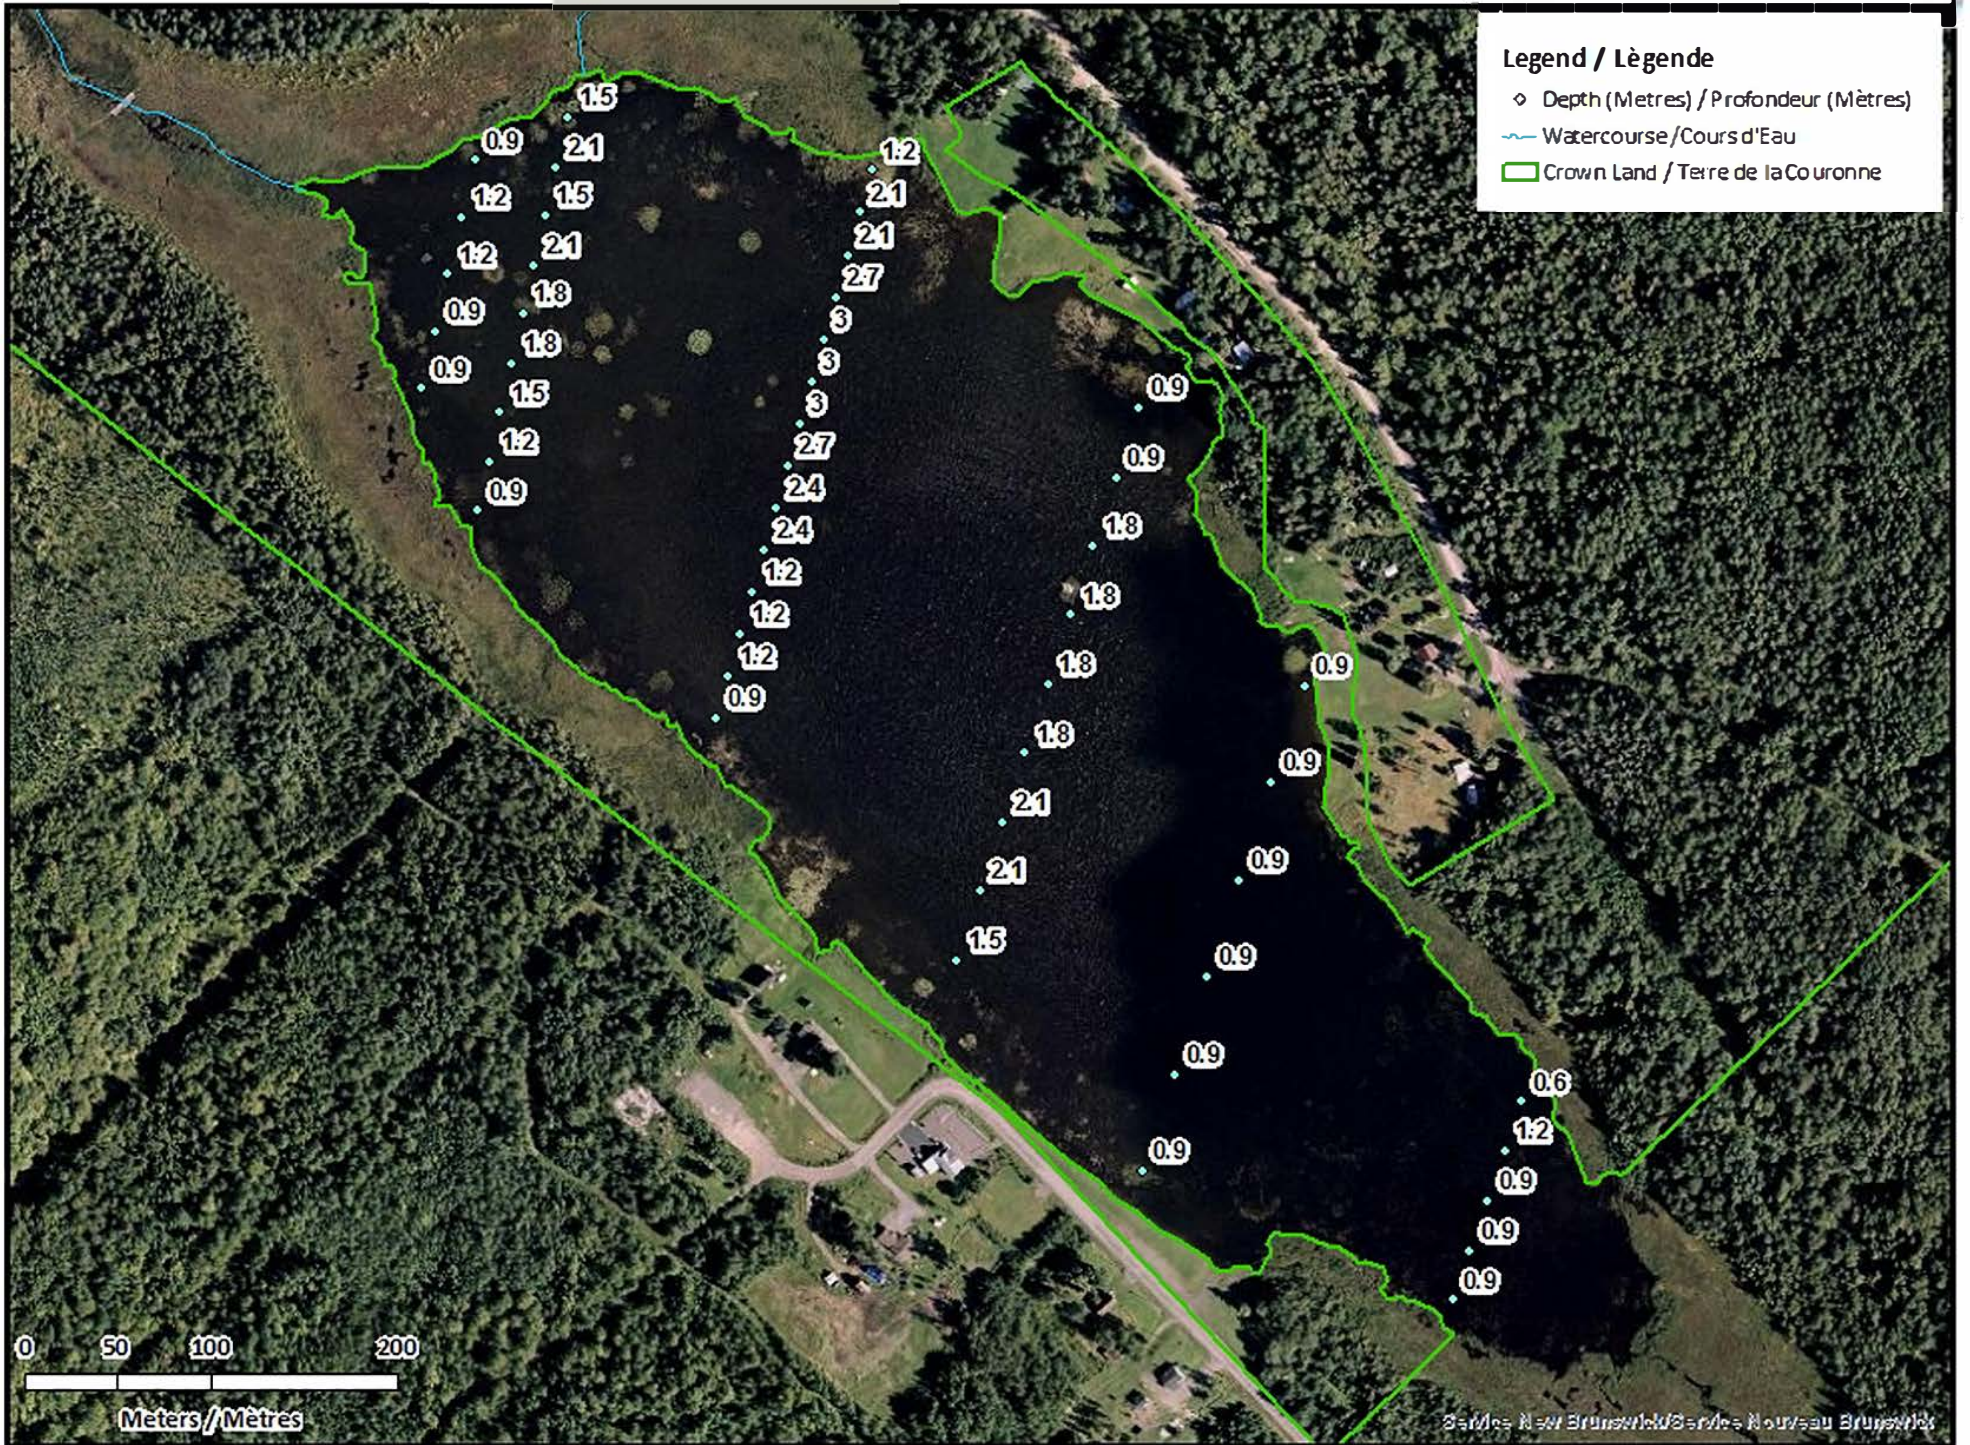

<u>Lake Characteristics</u>	<u>Caractéristiques du lac</u>
Surface Area : 21.7 hectares / 53.6 acres Maximum Depth : 3.0 metres / 10 feet	Superficie : 21.7 hectares / 53.6 acres Profondeur maximale : 3.0 mètres / 10 pieds

This lake is not part of the fish stocking program.

Ce lac ne fait pas partie du programme d'empoissonnement.

Quisibis Lake / Lac Quisibis

Depth Readings (Metres) / Indications de Profondeur (Mètres)

Legend / Légende

- ◊ Depth (Metres) / Profondeur (Mètres)
- ~ Watercourse / Cours d'Eau
- Crown Land / Terre de la Couronne

Quisibis Lake / Lac Quisibis

Contours (Metres / Mètres)

Legend / Légende

- Contours (Metres / Mètres)
- ~ Watercourse / Cours d'Eau
- Crown Land / Terre de la Couronne

Legend / Légende

- Depth (Metres) / Profondeur (Mètres)
- ~ Watercourse / Cours d'Eau
- Road / Route
- Non-Crown Land / Non Terre de La Couronne
- Crown Land / Terre de la Couronne

Quisbis Lake / Lac Quisibis