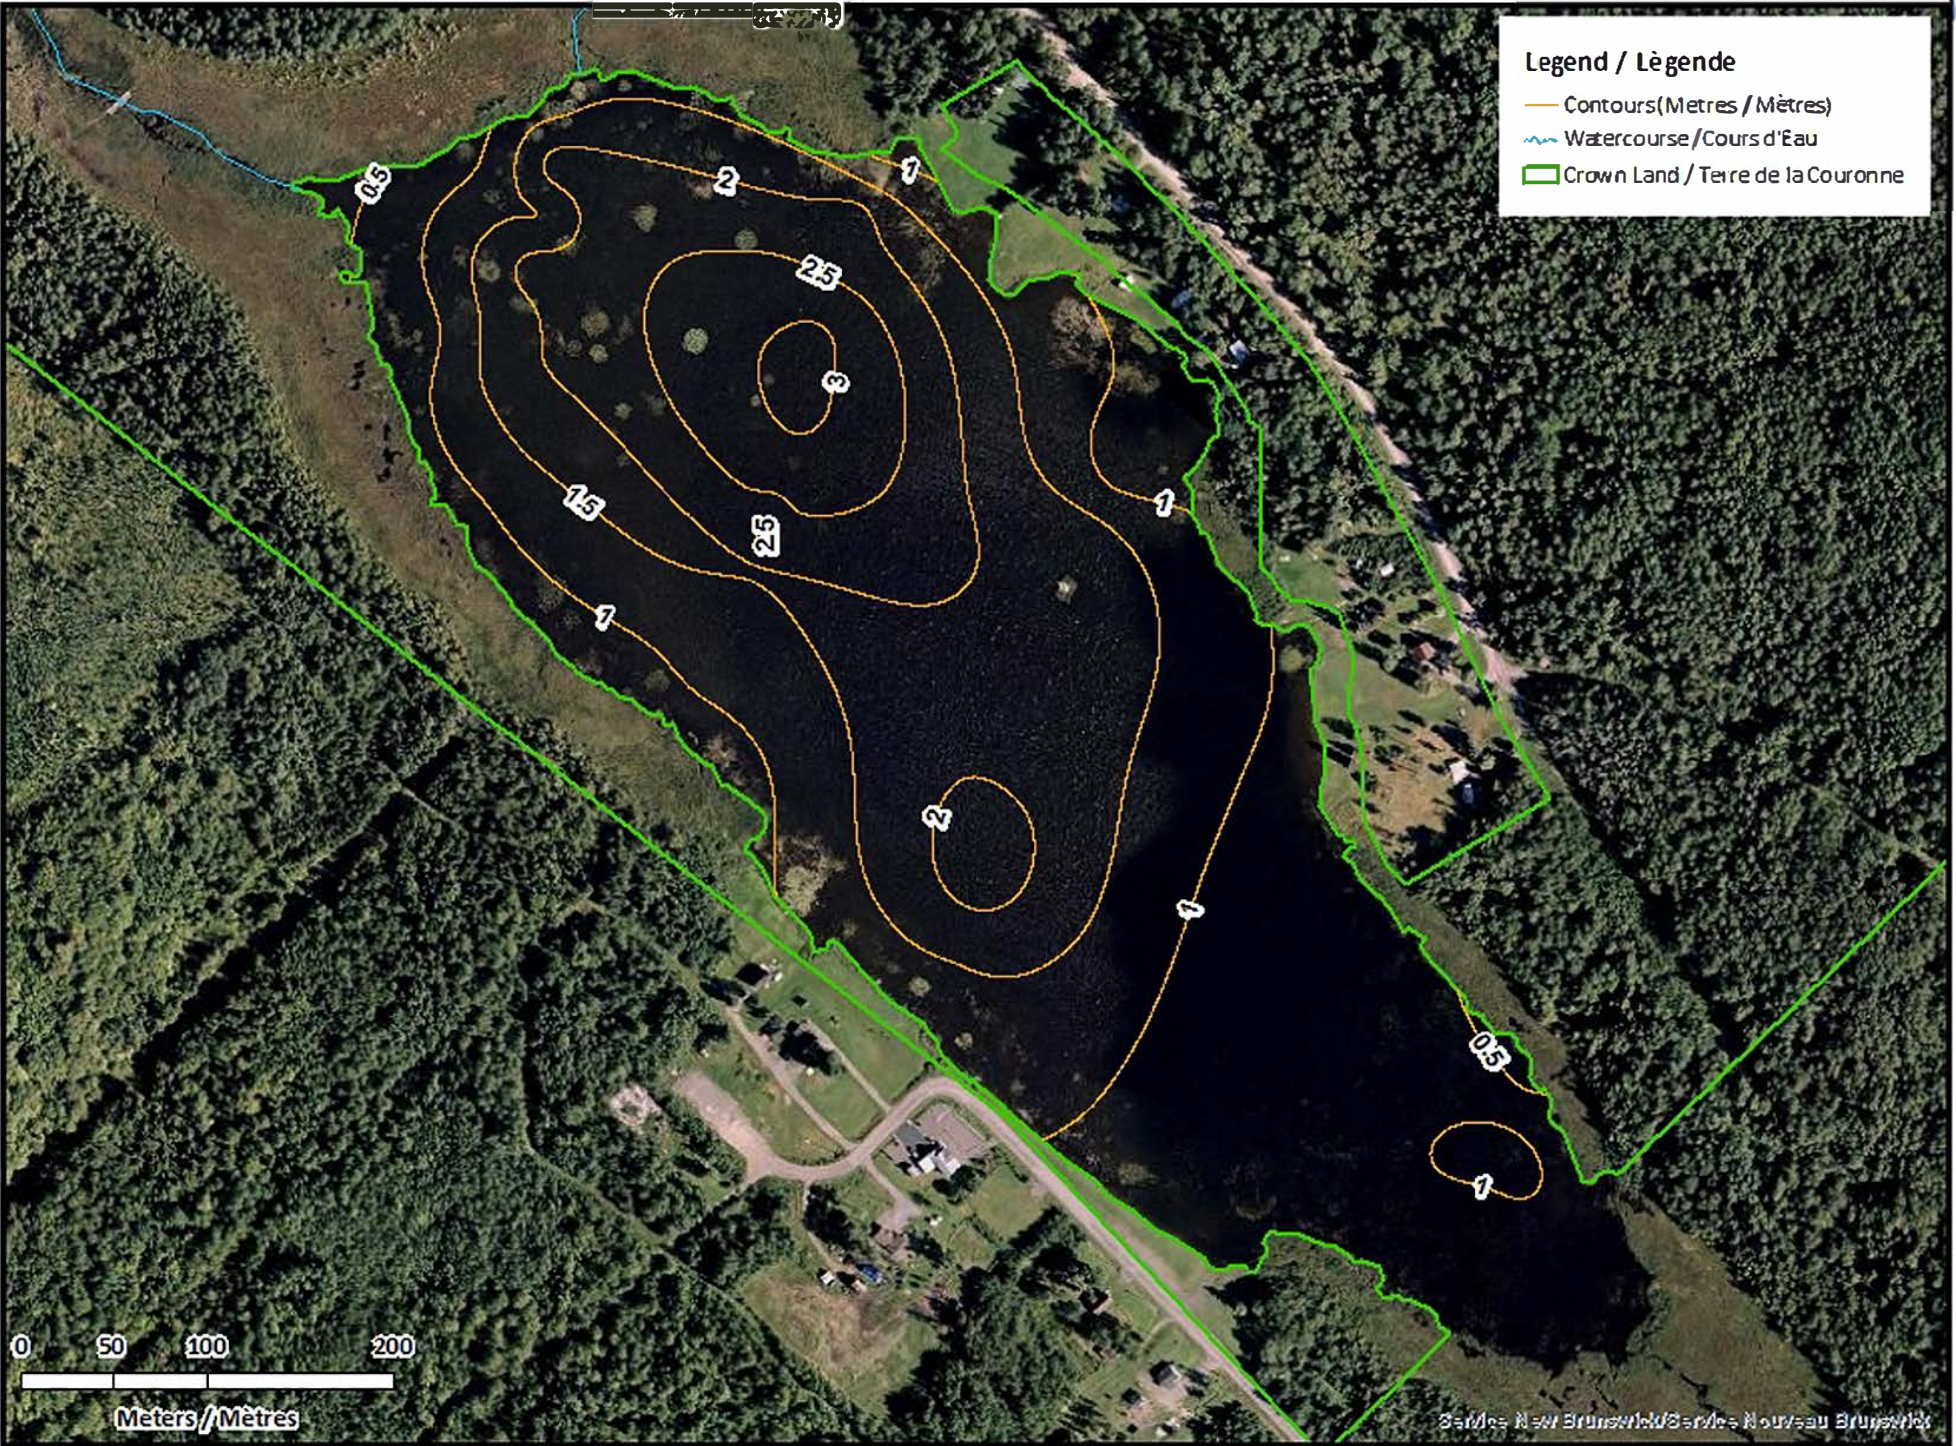

<u>Lake Characteristics</u>	<u>Caractéristiques du lac</u>
Surface Area : 21.7 hectares / 53.6 acres Maximum Depth : 3.0 metres / 10 feet	Superficie : 21.7 hectares / 53.6 acres Profondeur maximale : 3.0 mètres / 10 pieds

- ◊ Depth (Metres) / Profondeur (Mètres)
- ~ Watercourse / Cours d'Eau
- Crown Land / Terre de la Couronne

Quisibis Lake / Lac Quisibis

Contours (Metres / Mètres)

Legend / Légende

- Contours (Metres / Mètres)
- ~ Watercourse / Cours d'Eau
- Crown Land / Terre de la Couronne

Legend / Légende

- Depth (Metres) / Profondeur (Mètres)
- ~ Watercourse / Cours d'Eau
- Road / Route
- Non-Crown Land / Non Terre de La Couronne
- Crown Land / Terre de la Couronne

Quisbis Lake / Lac Quisibis