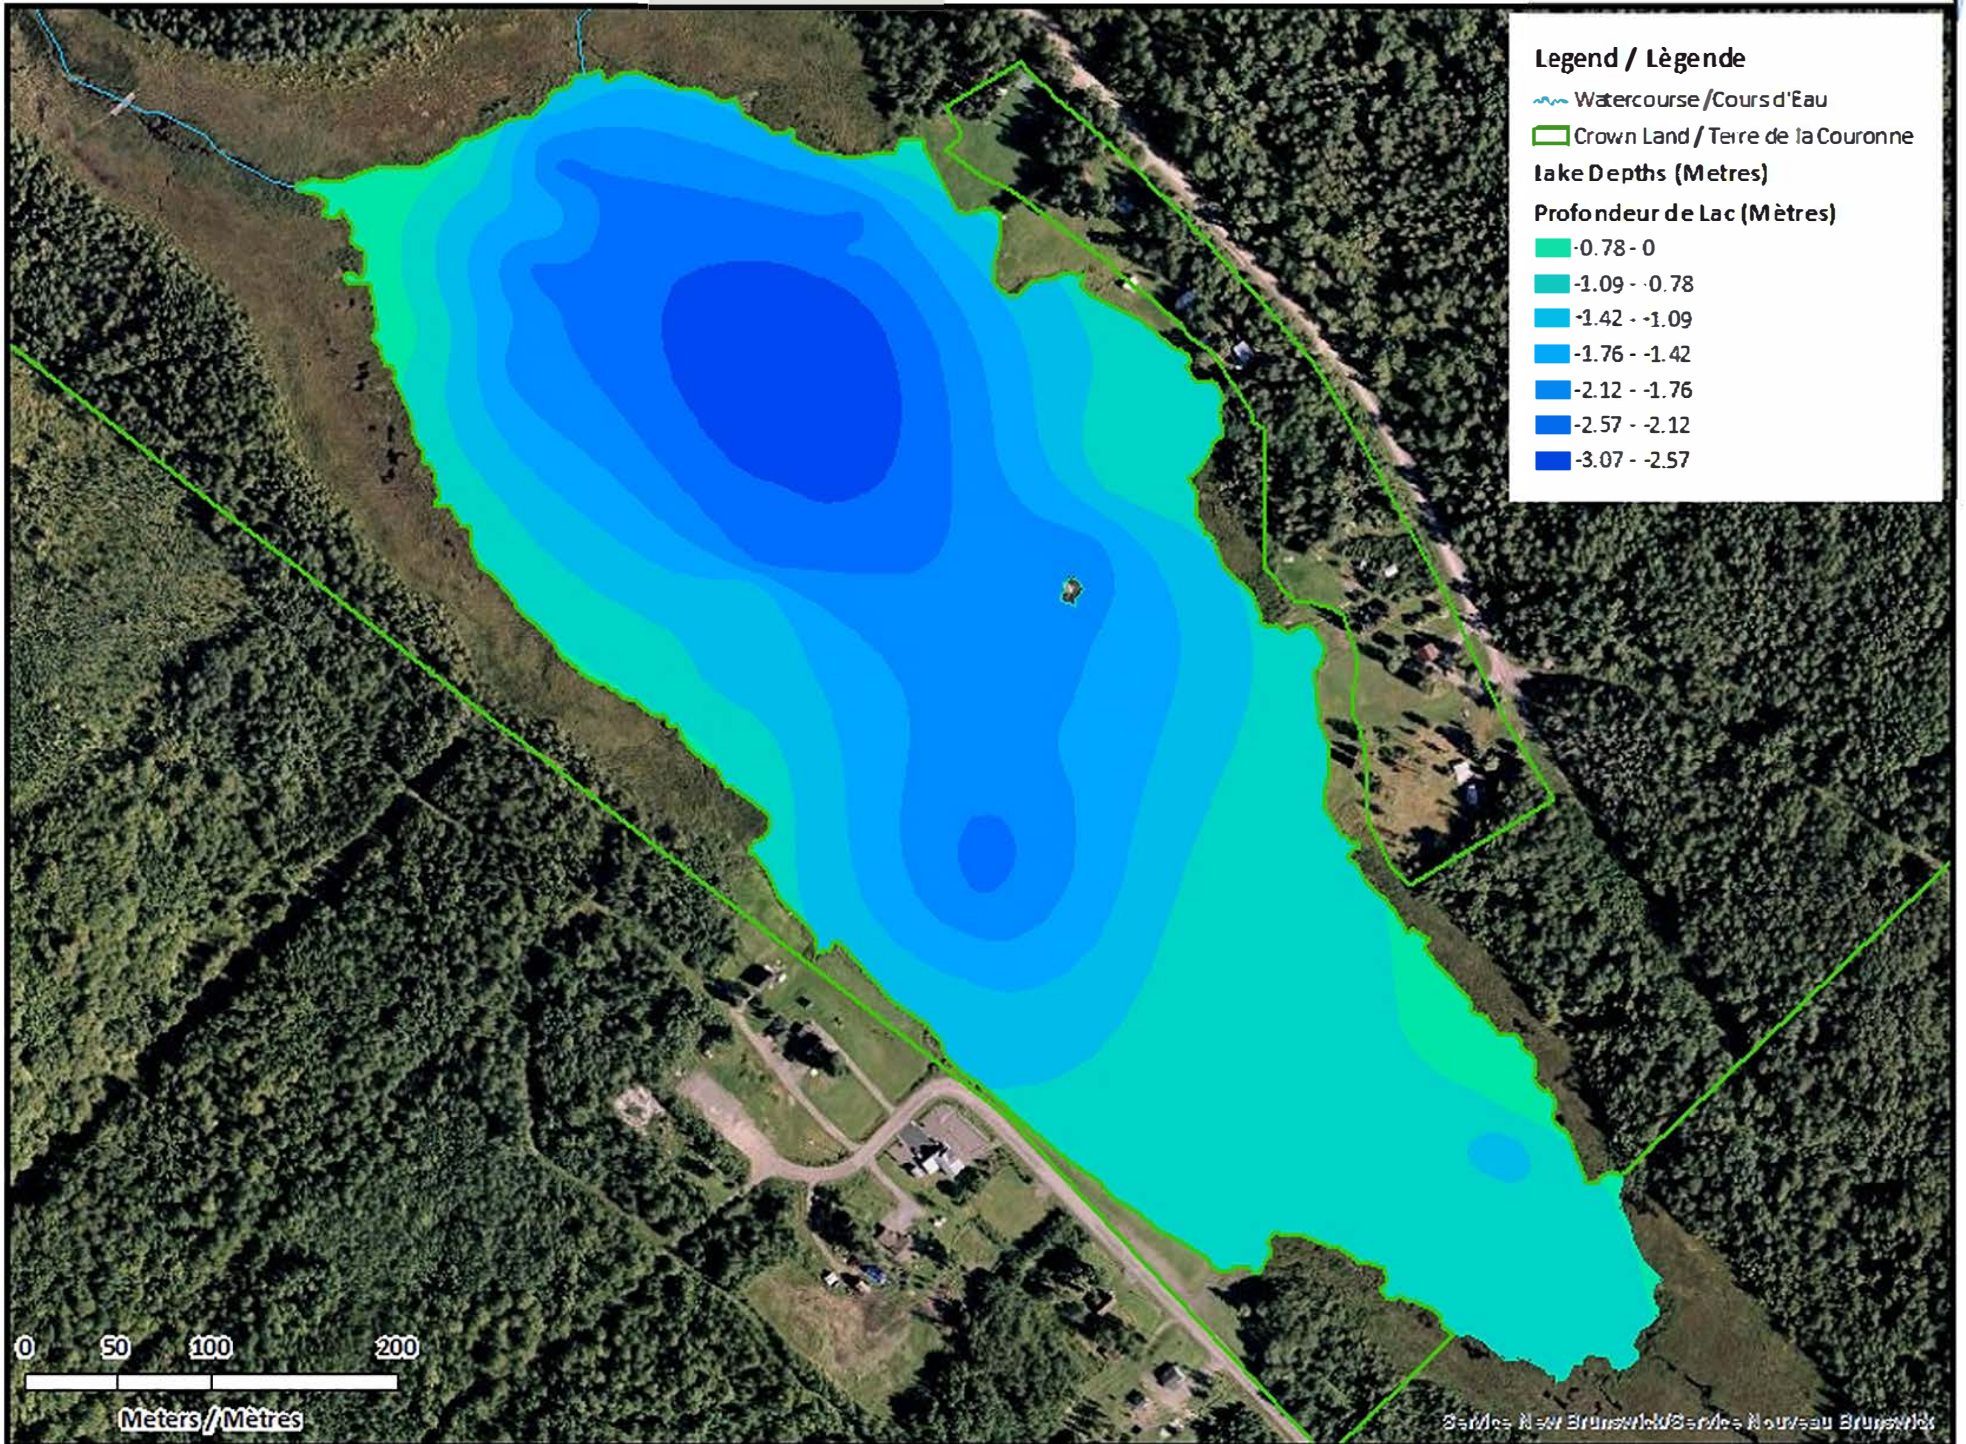

Quisibis Lake / Lac Quisibis

Depth (Metres) / Profondeur (Mètres)