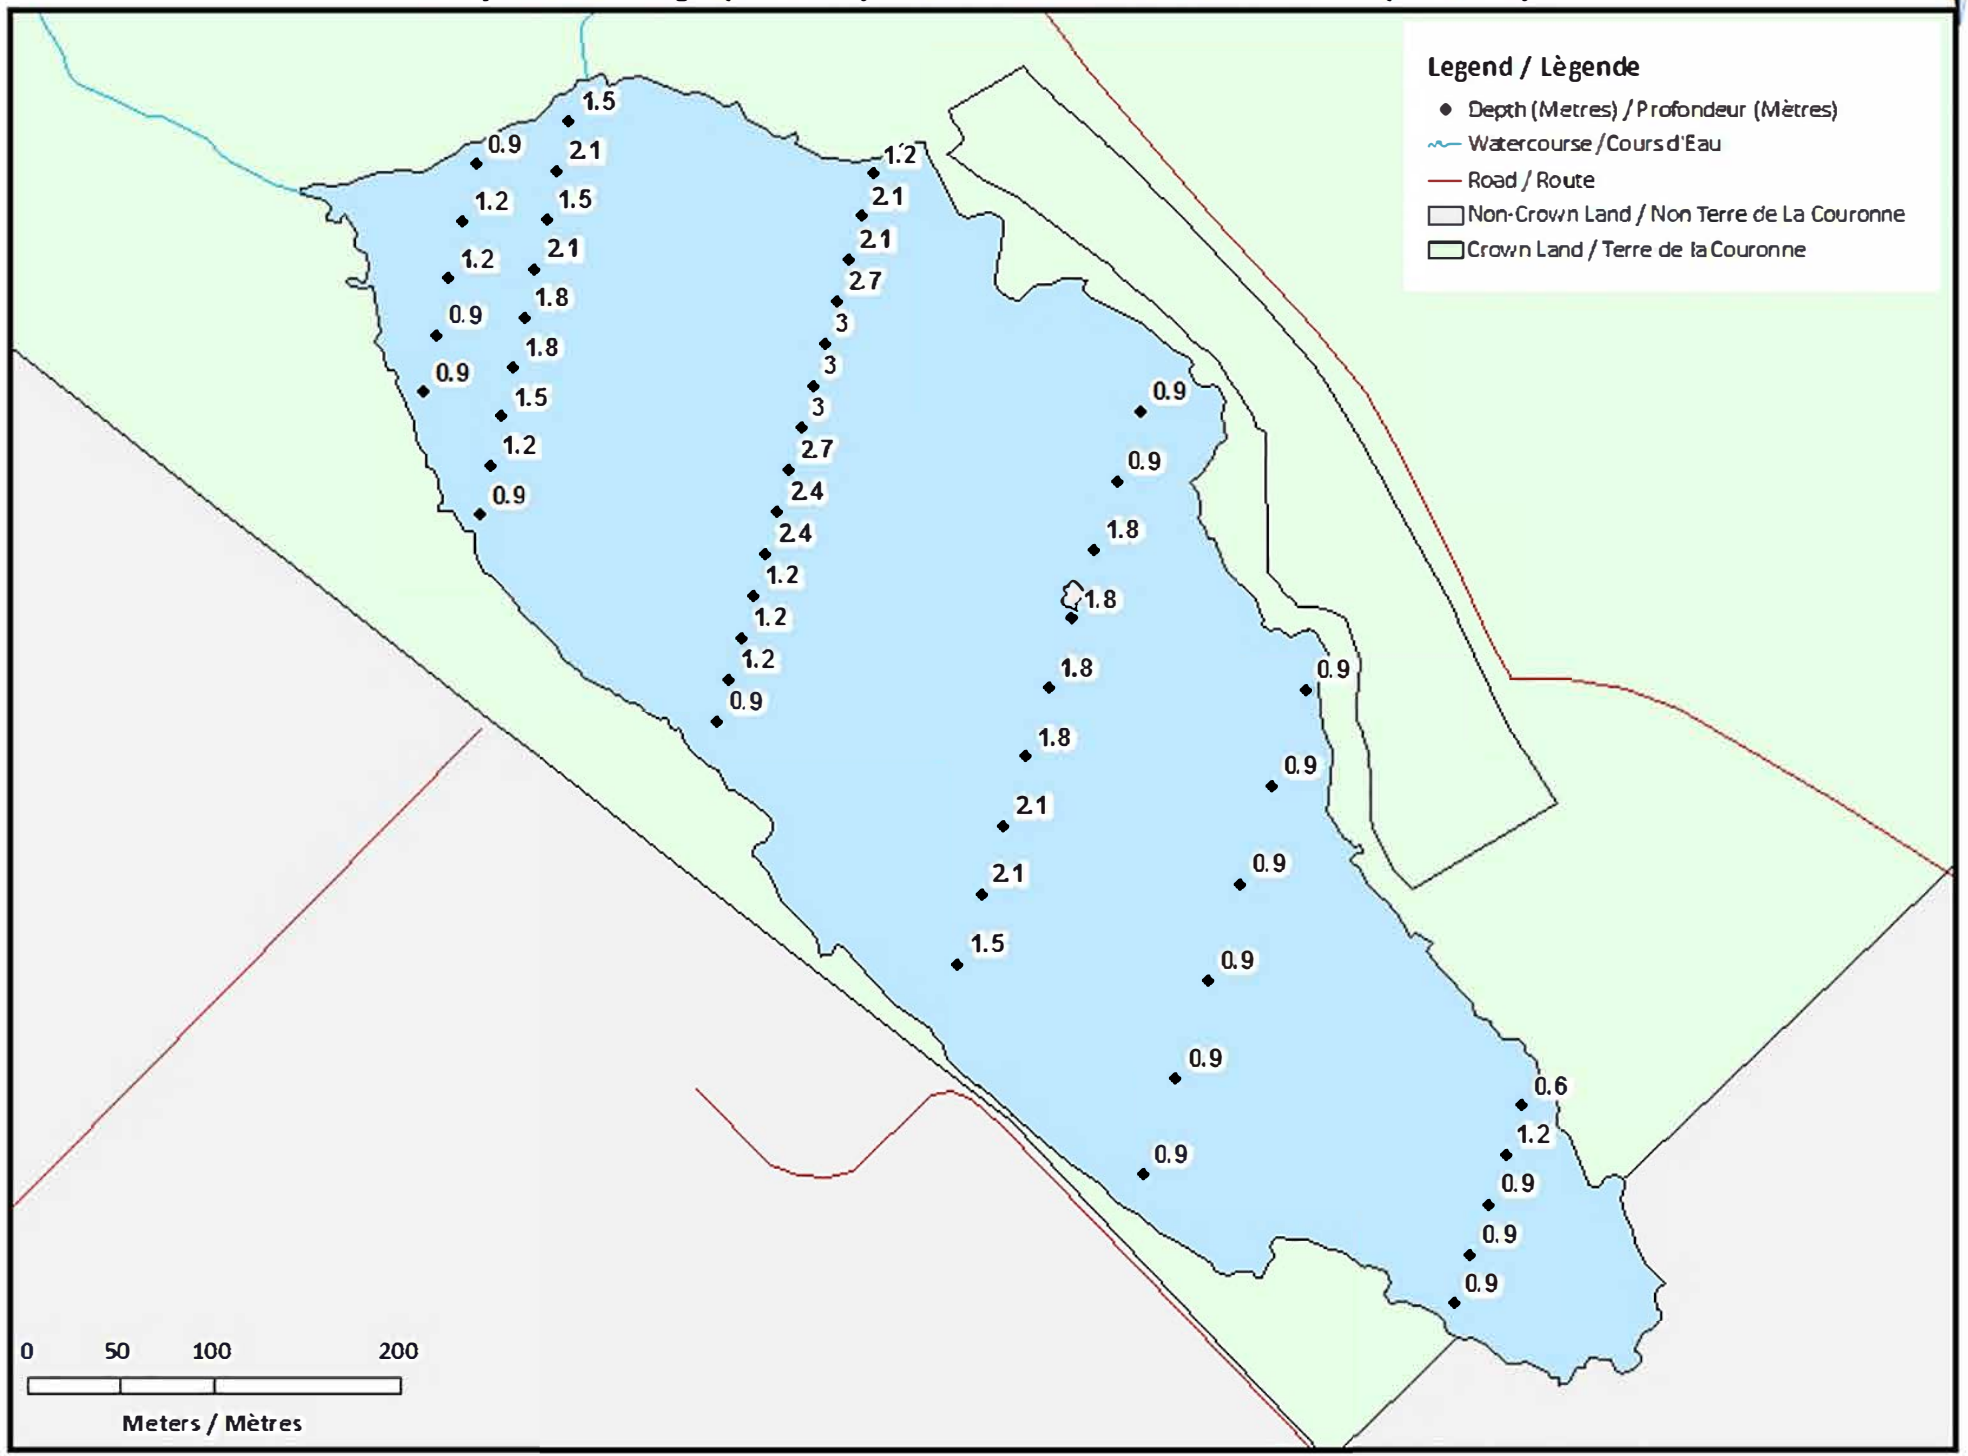

Note: *The following maps are not designed for navigation purposes. Please exercise caution when using these maps as some shoals may not appear.*

Remarque: *Les cartes suivantes ne sont pas conçues à des fins de navigation. Faites preuve de prudence lors de l'utilisation de ces cartes, car certains hauts-fonds peuvent ne pas apparaître.*

<u>Lake Characteristics</u>	<u>Caractéristiques du lac</u>
Surface Area : 21.7 hectares / 53.6 acres Maximum Depth : 3.0 metres / 10 feet	Superficie : 21.7 hectares / 53.6 acres Profondeur maximale : 3.0 mètres / 10 pieds

- ◊ Depth (Metres) / Profondeur (Mètres)
- ~ Watercourse / Cours d'Eau
- Crown Land / Terre de la Couronne

Quisibis Lake / Lac Quisibis

Contours (Metres / Mètres)

Legend / Légende

- Contours (Metres / Mètres)
- ~ Watercourse / Cours d'Eau
- Crown Land / Terre de la Couronne

Legend / Légende

- Depth (Metres) / Profondeur (Mètres)
- ~ Watercourse / Cours d'Eau
- Road / Route
- Non-Crown Land / Non Terre de La Couronne
- Crown Land / Terre de la Couronne

Quisbis Lake / Lac Quisibis