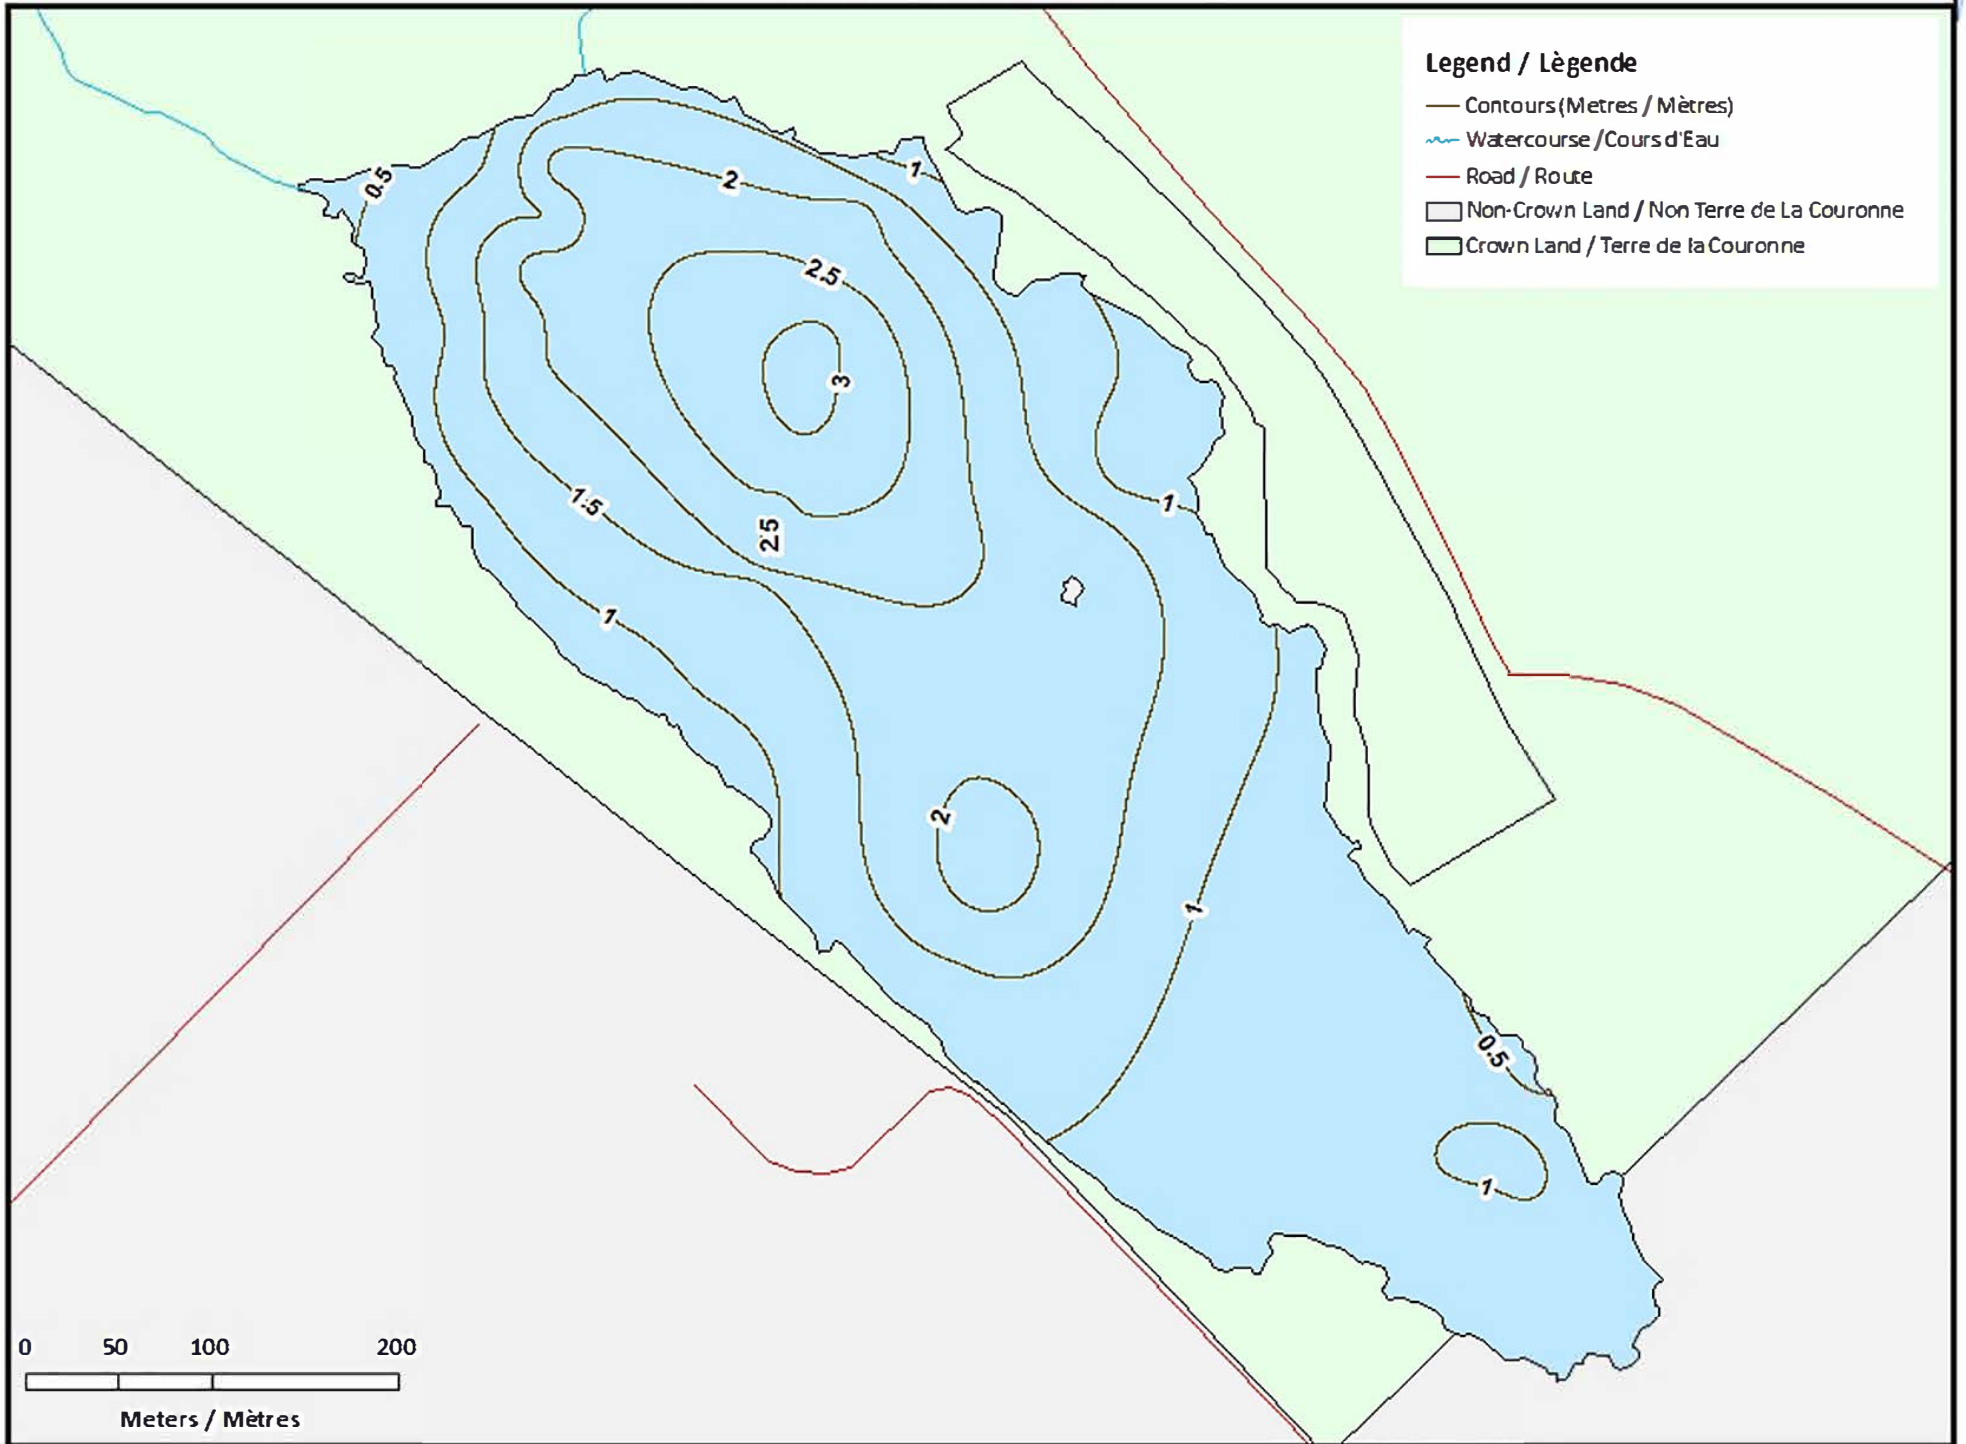

Quisbis Lake / Lac Quisibis

Contours (Metres / Mètres)