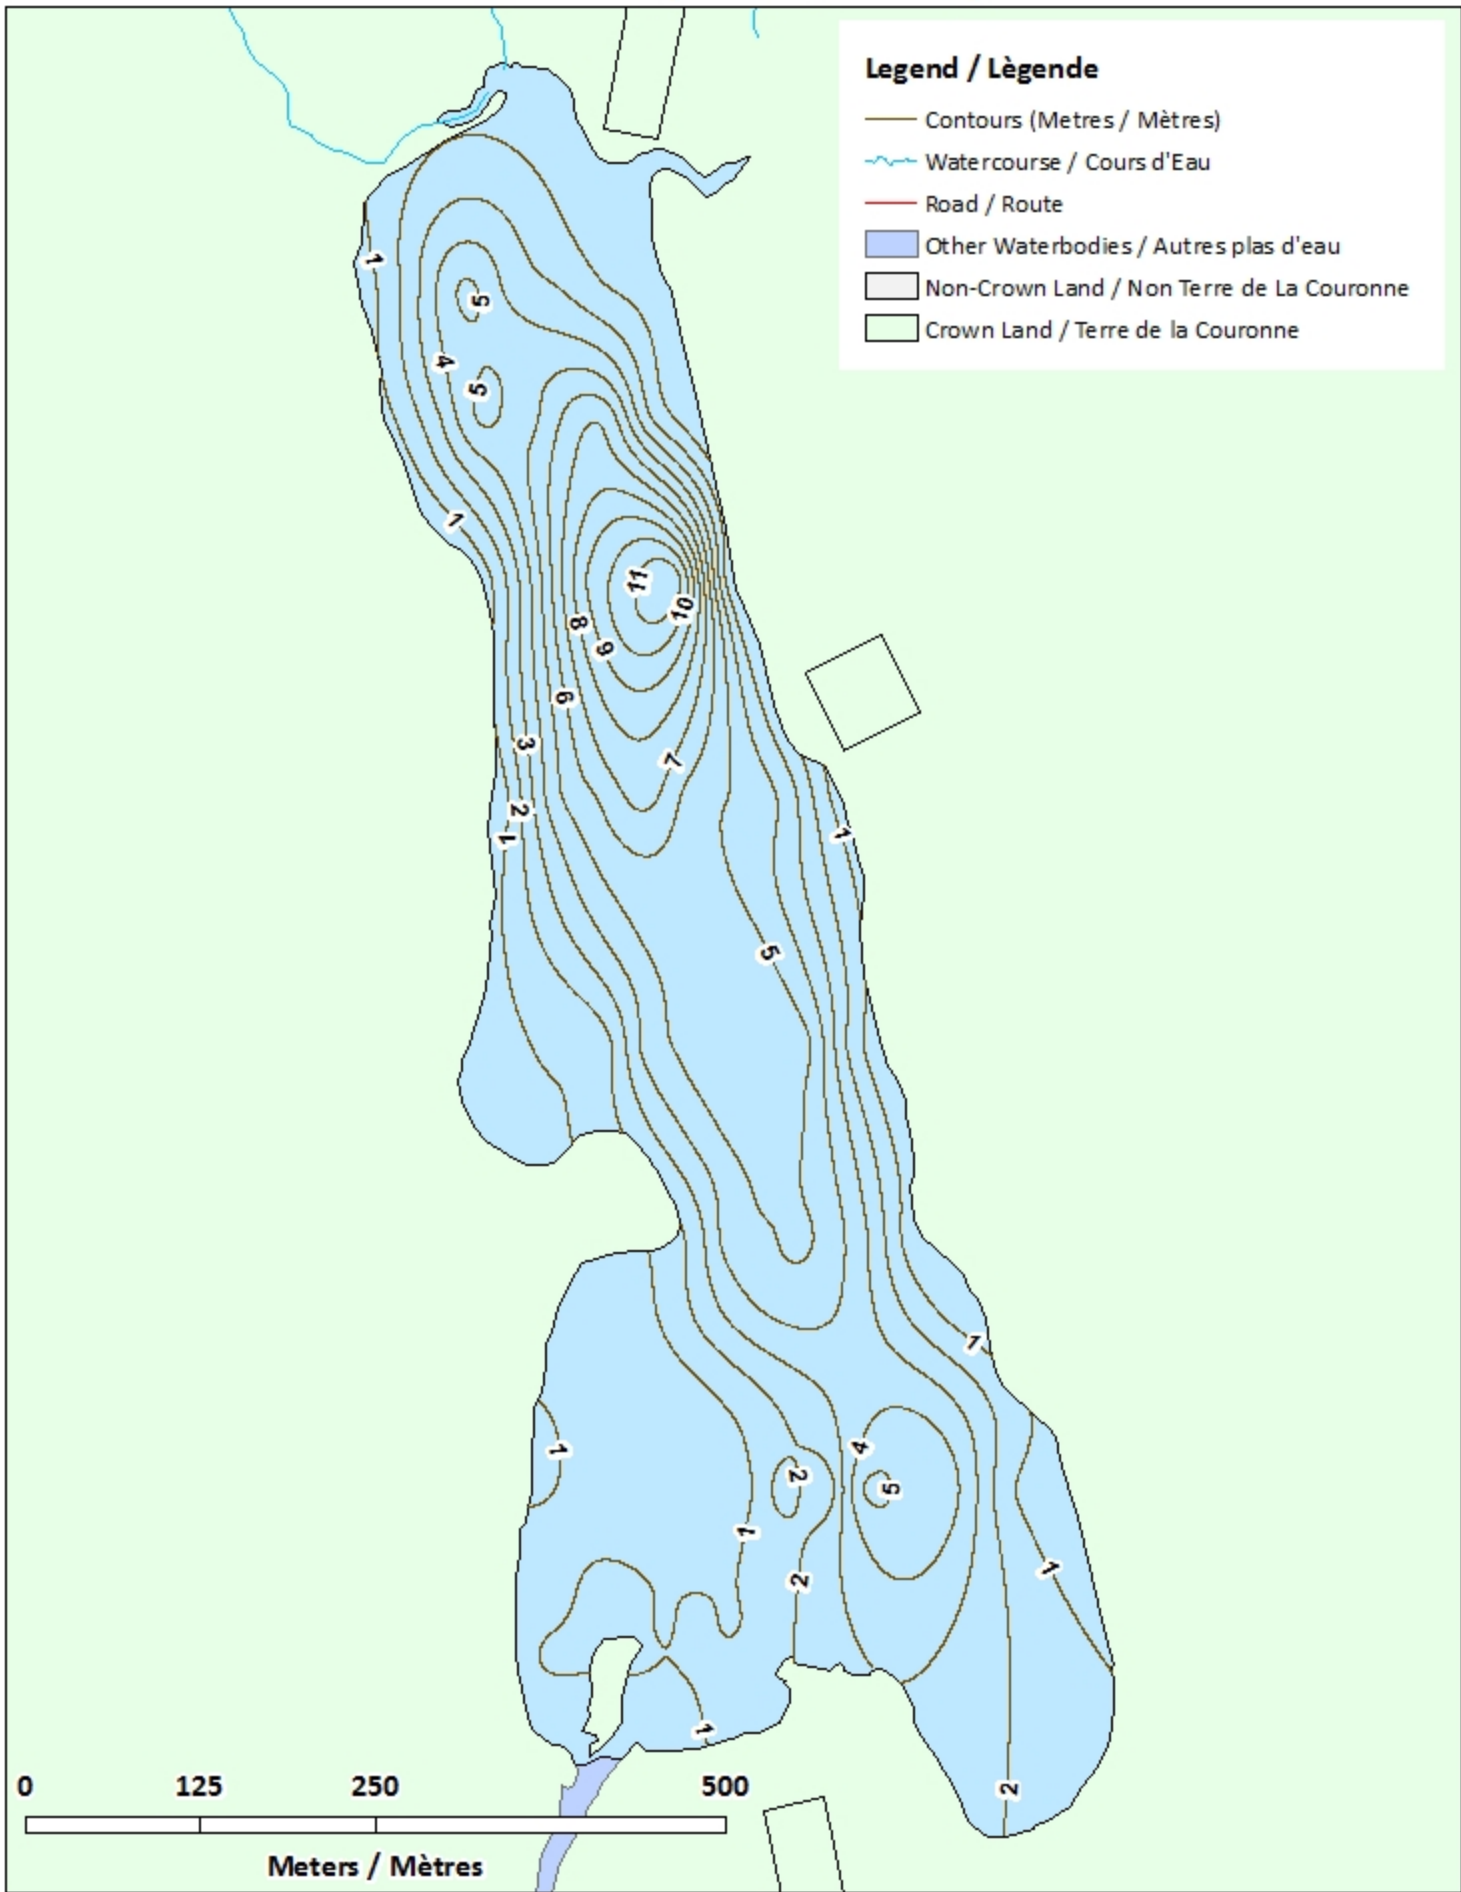

Ogden Lake / Lac Ogden

Contours (Metres / Mètres)

Legend / Légende

- Contours (Metres / Mètres)
- ~ Watercourse / Cours d'Eau
- Road / Route
- Other Waterbodies / Autres plas d'eau
- Non-Crown Land / Non Terre de La Couronne
- Crown Land / Terre de la Couronne