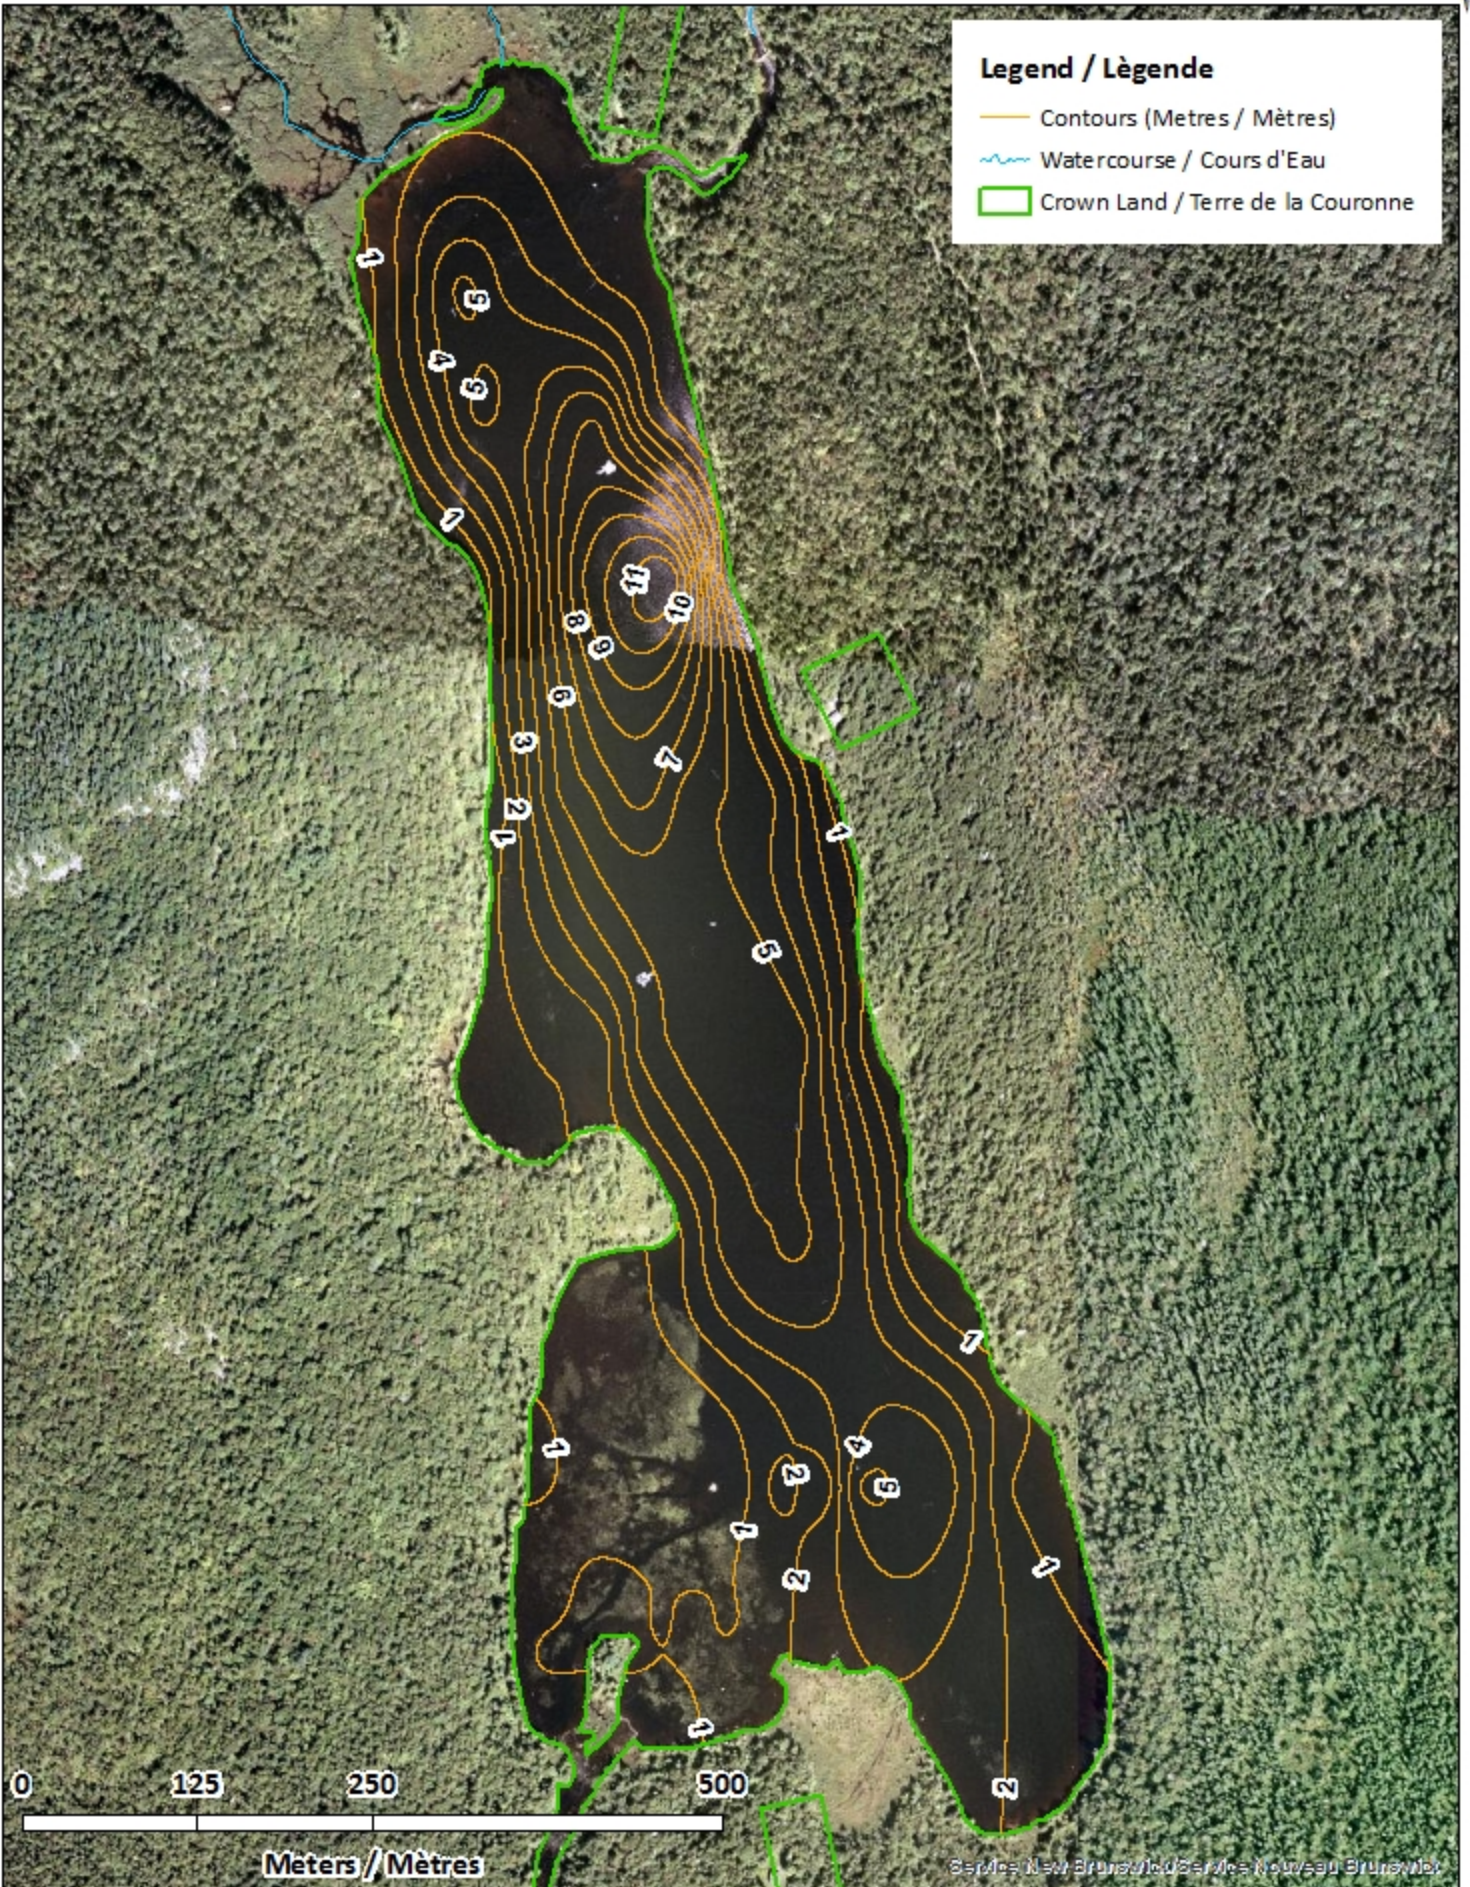

<u>Lake Characteristics</u>	<u>Caractéristiques du lac</u>
Surface Area : 34.5 hectares / 85.2 acres Maximum Depth : 11.3 metres / 37 feet	Superficie : 34.5 hectares / 85.2 acres Profondeur maximale : 11.3 mètres / 37 pieds

### Legend / Légende

- ◆ Depth (Metres) / Profondeur (Mètres)
- ~ Watercourse / Cours d'Eau
- Crown Land / Terre de la Couronne

# Ogden Lake / Lac Ogden

### Legend / Légende

- Contours (Metres / Mètres)
- ~ Watercourse / Cours d'Eau
- Crown Land / Terre de la Couronne