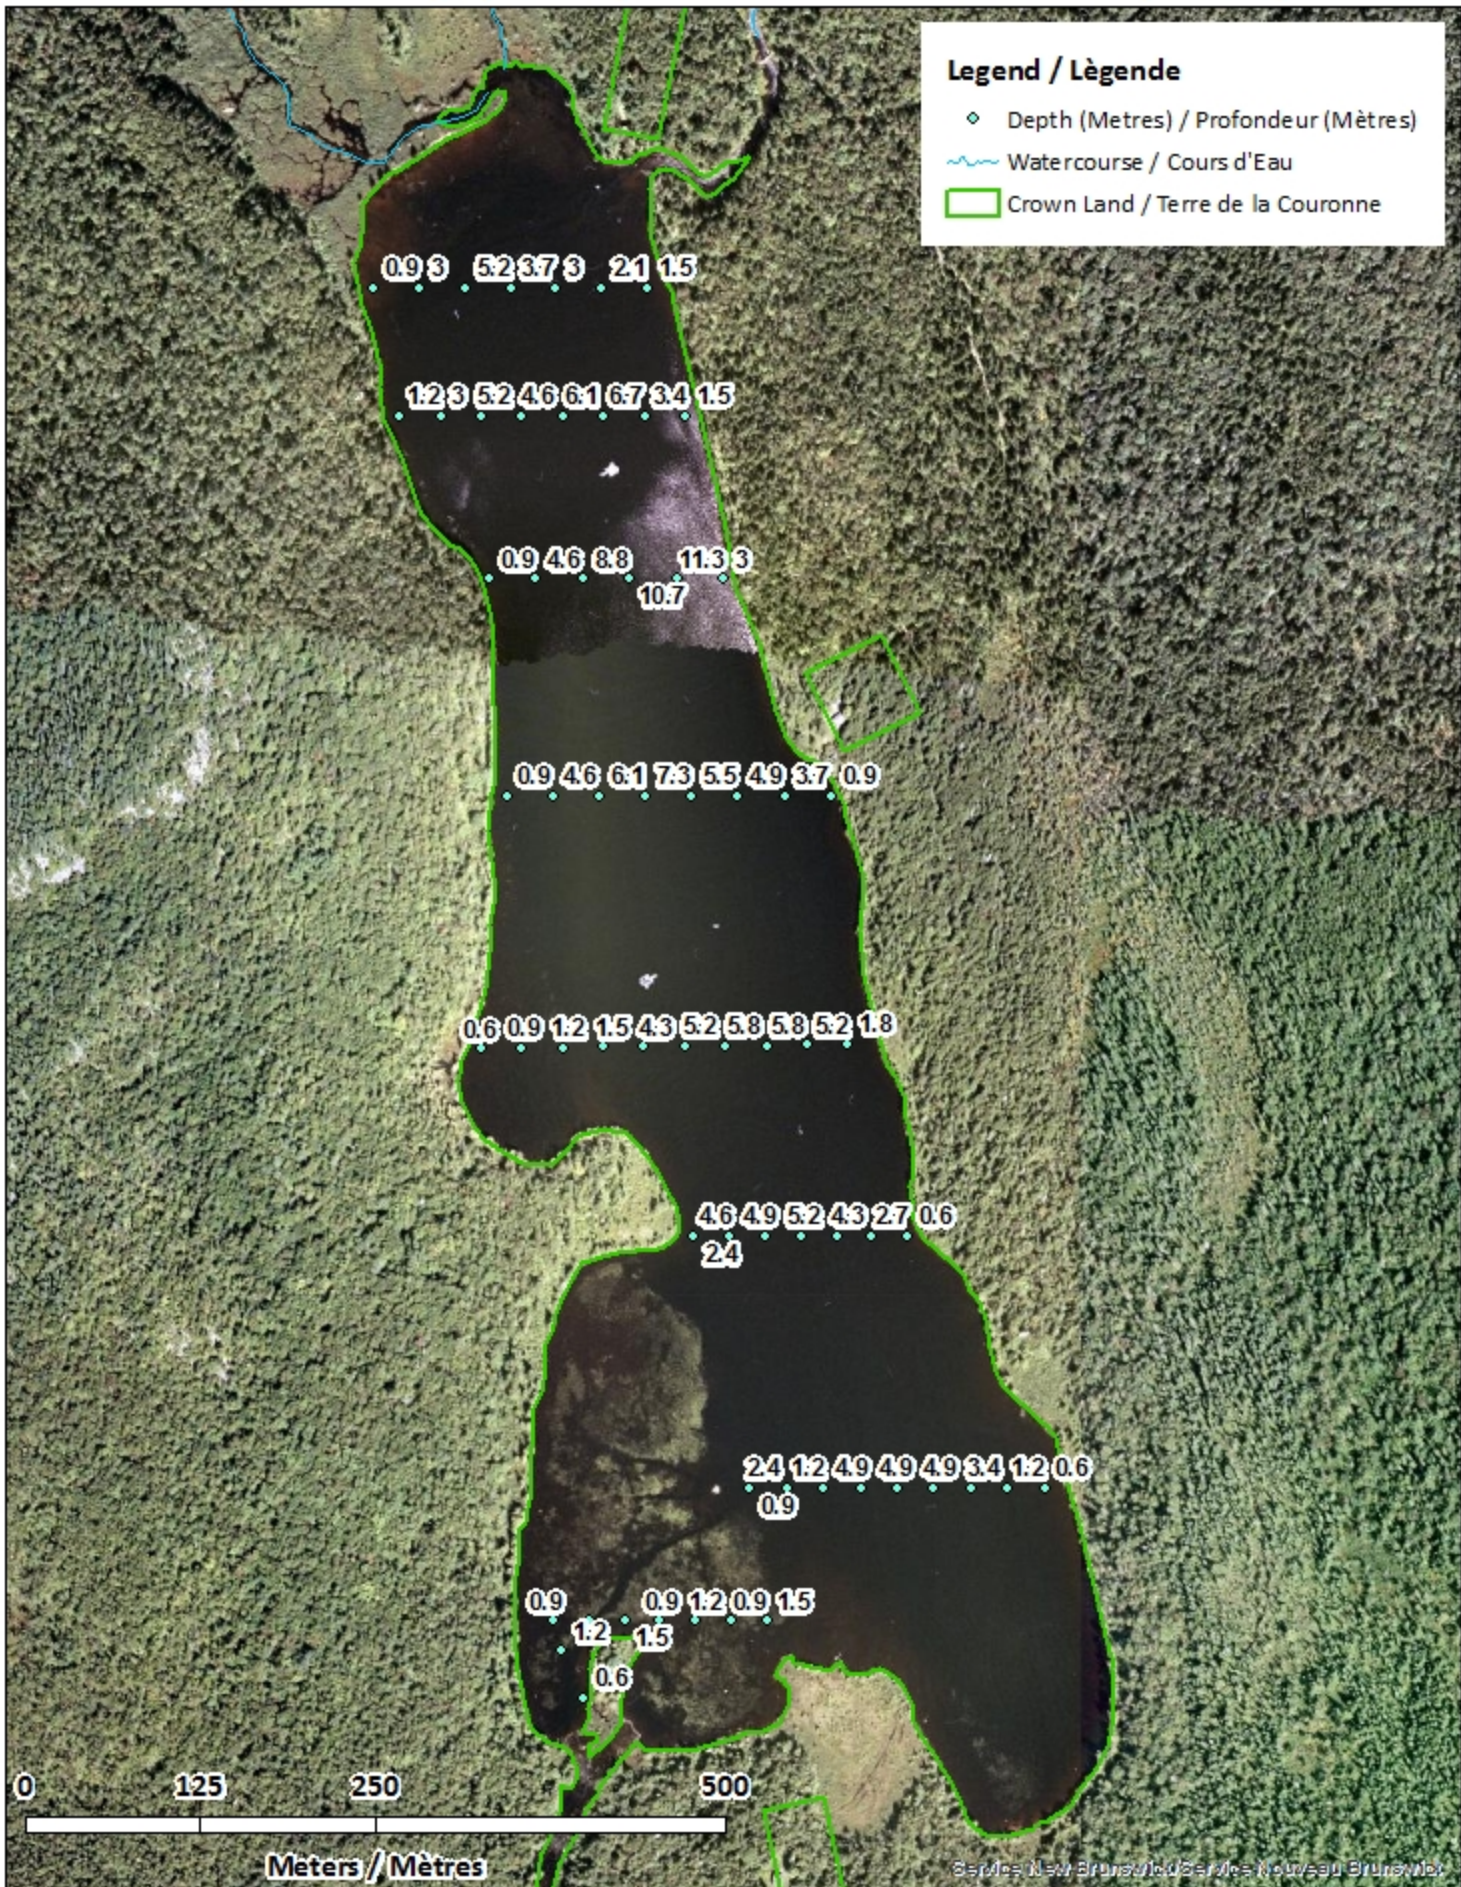

Ogden Lake / Lac Ogden

Depth Readings (Metres) / Indications de Profondeur (Mètres)

Legend / Légende

- Depth (Metres) / Profondeur (Mètres)
- ~ Watercourse / Cours d'Eau
- Crown Land / Terre de la Couronne