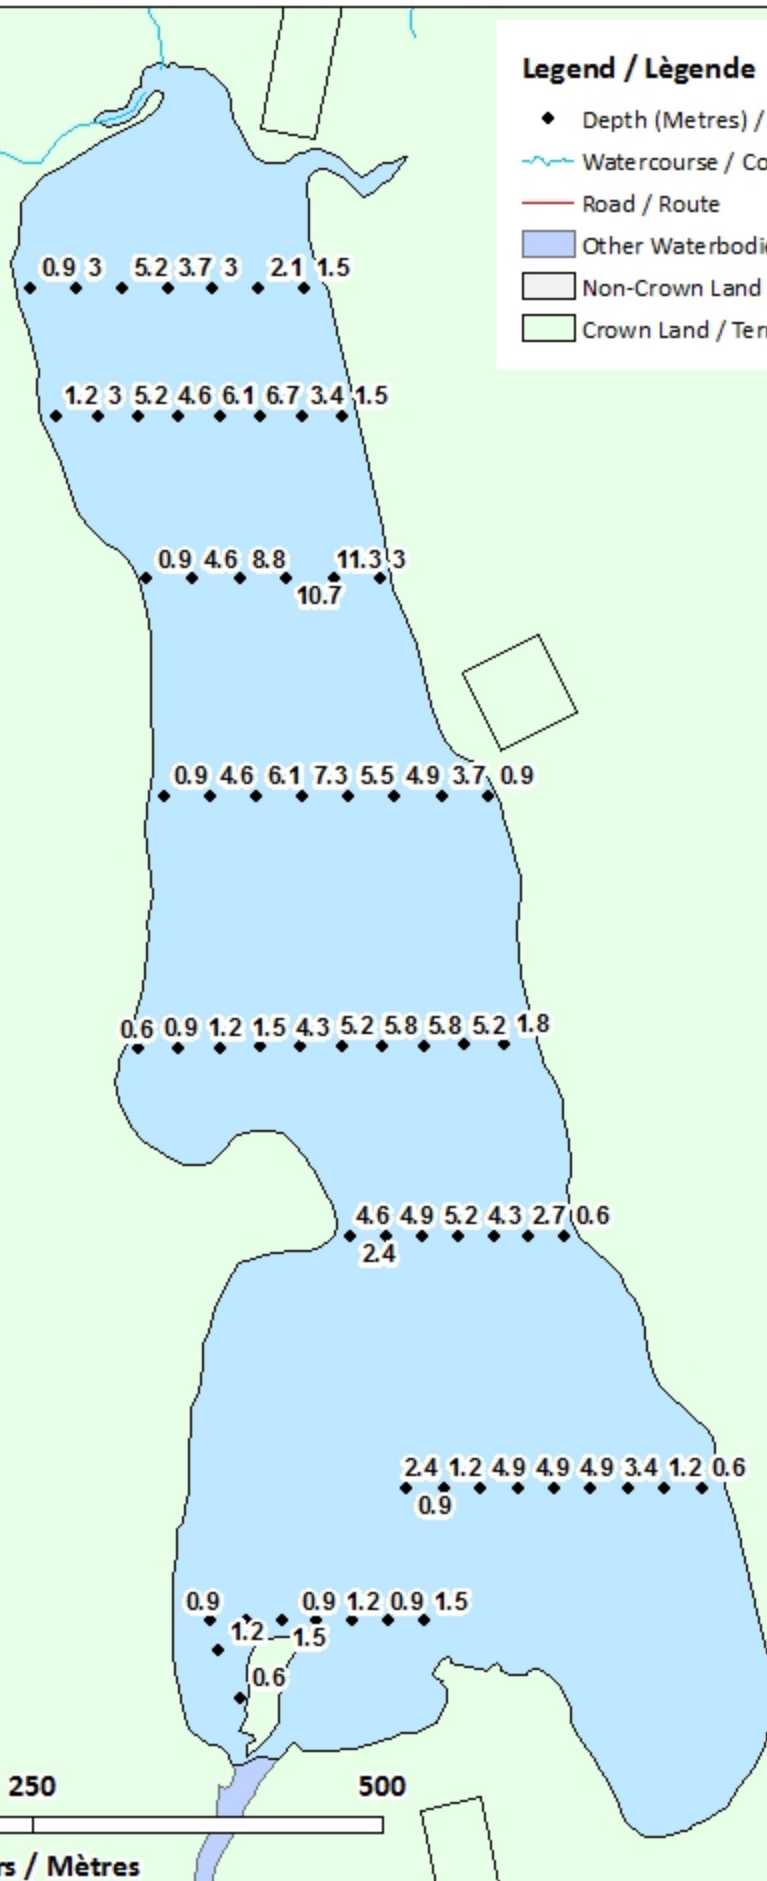

Ogden Lake / Lac Ogden

Depth Readings (Metres) / Indications de Profondeur (Mètres)

Legend / Légende

- Depth (Metres) / Profondeur (Mètres)
- ~ Watercourse / Cours d'Eau
- Road / Route
- Other Waterbodies / Autres plas d'eau
- Non-Crown Land / Non Terre de La Couronne
- Crown Land / Terre de la Couronne