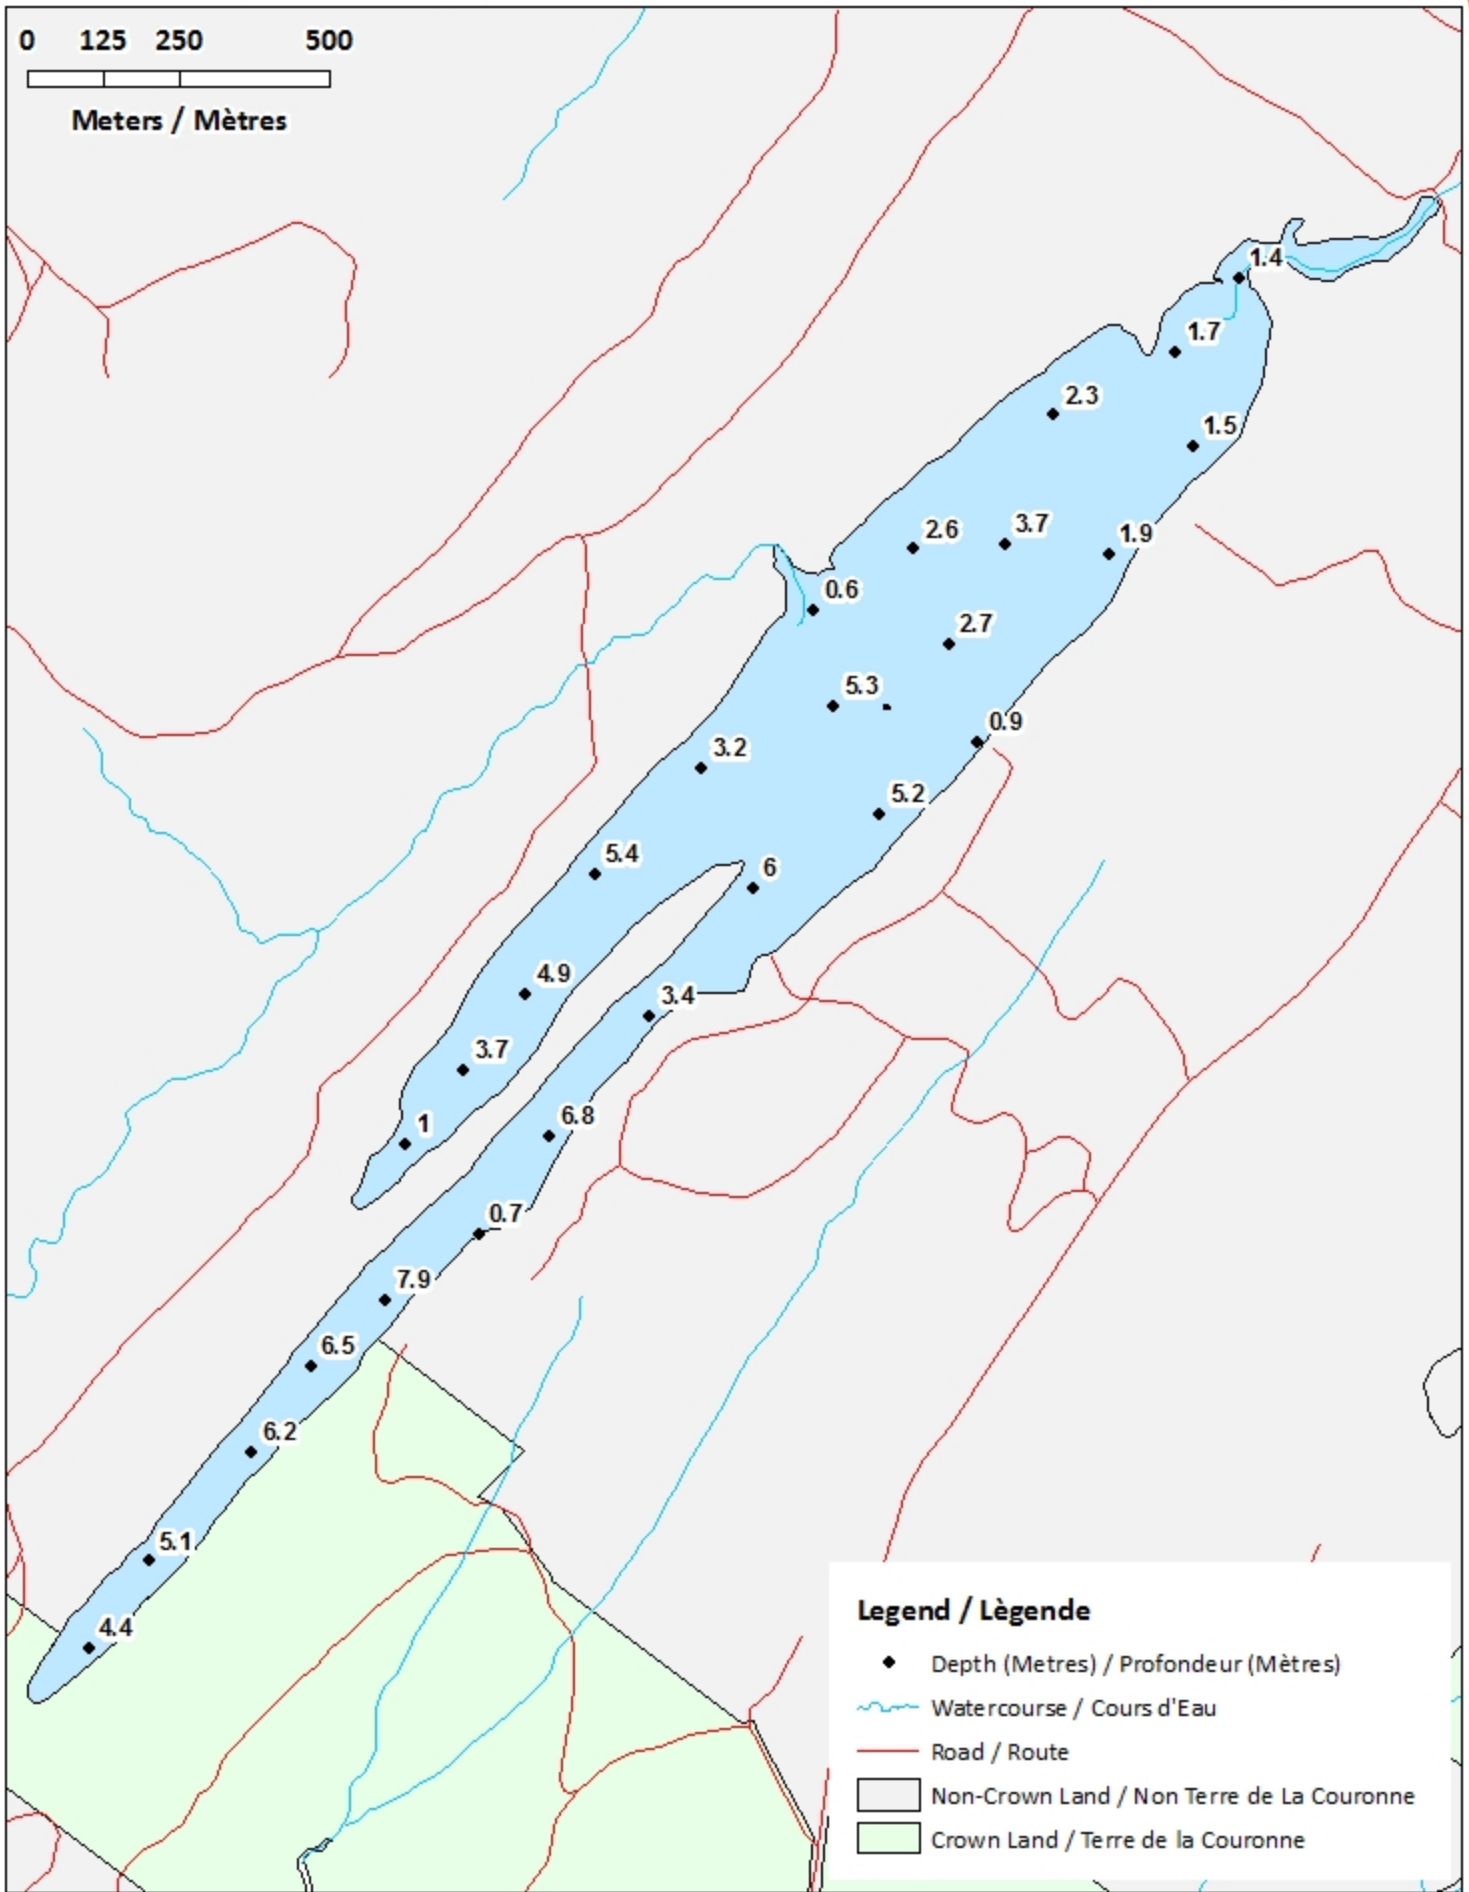

<u>Lake Characteristics</u>	<u>Caractéristiques du lac</u>
Surface Area : 70.5 hectares / 174.2 acres Maximum Depth : 8 metres / 26 feet	Superficie : 70.5 hectares / 174.2 acres Profondeur maximale : 8 mètres / 26 pieds

Legend / Légende

- Contours (Metres / Mètres)
- ~ Watercourse / Cours d'Eau
- Crown Land / Terre de la Couronne

New Horton Lake / Lac New Horton

Depth (Metres) / Profondeur (Mètres)

0 125 250 500
Meters / Mètres

Legend / Légende

 Watercourse / Cours d'Eau

 Crown Land / Terre de la Couronne

Lake Depths (Metres)

Profondeur de Lac (Mètres)

-  -1.09 - 0
-  -1.83 -- -1.09
-  -2.57 -- -1.83
-  -3.27 -- -2.57
-  -4.08 -- -3.27
-  -4.92 -- -4.08
-  -5.77 -- -4.92
-  -6.87 -- -5.77
-  -7.99 -- -6.87

New Horton Lake / Lac New Horton

Depth Readings (Metres) / Indications de Profondeur (Mètres)

Legend / Légende

- ◆ Depth (Metres) / Profondeur (Mètres)
- ~ Watercourse / Cours d'Eau
- Road / Route
- Non-Crown Land / Non Terre de La Couronne
- Crown Land / Terre de la Couronne