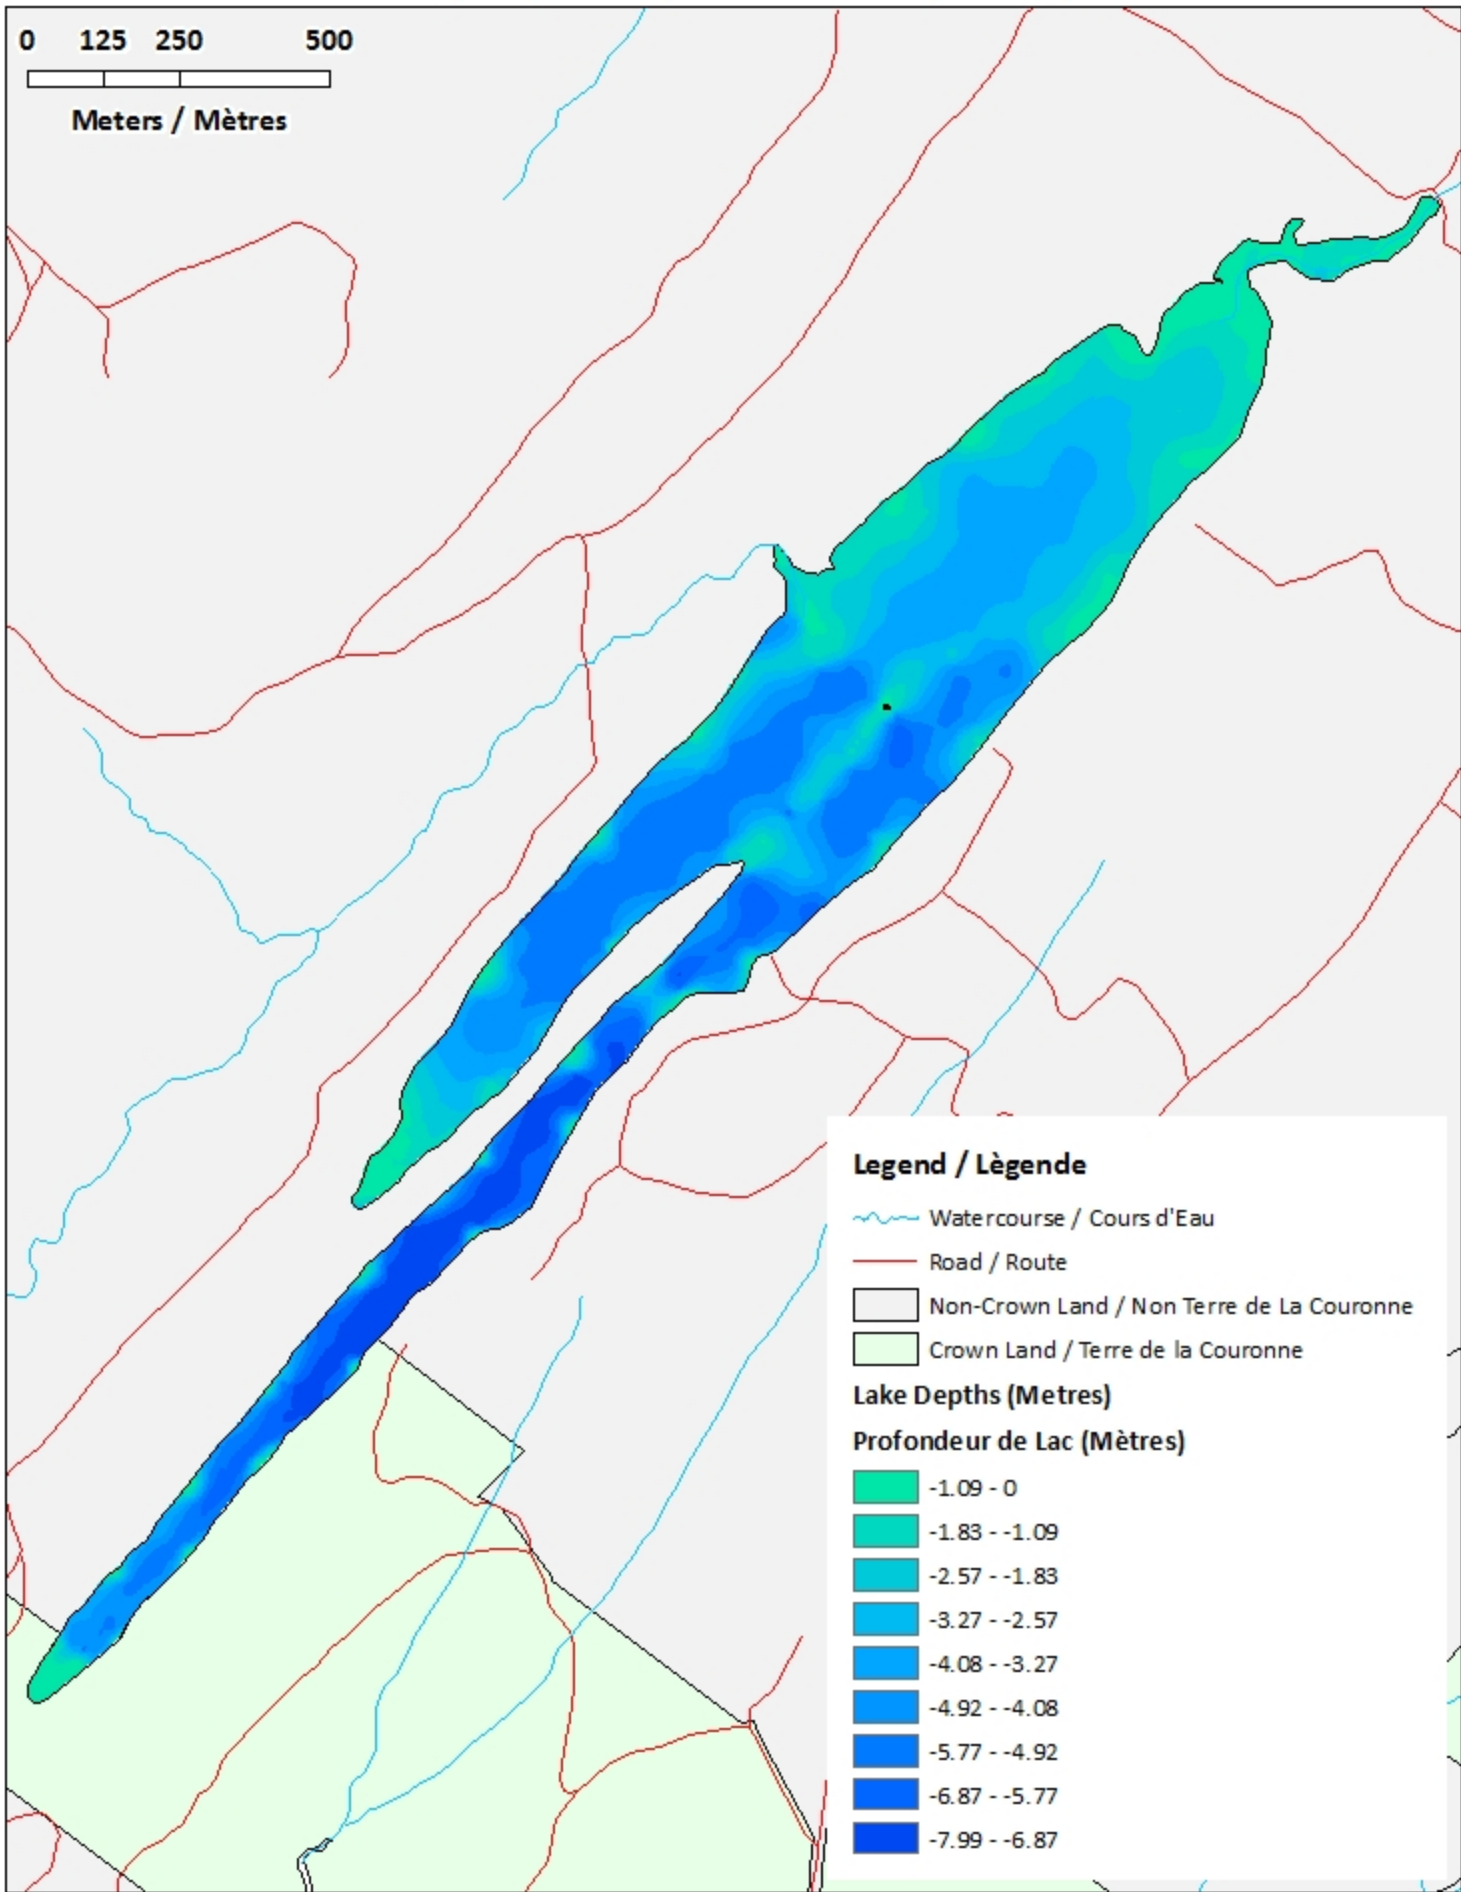

New Horton Lake / Lac New Horton

Depth Readings (Metres) / Indications de Profondeur (Mètres)

Legend / Légende

- ◆ Depth (Metres) / Profondeur (Mètres)
- ~ Watercourse / Cours d'Eau
- Road / Route
- Non-Crown Land / Non Terre de La Couronne
- Crown Land / Terre de la Couronne

New Horton Lake / Lac New Horton

Contours (Metres / Mètres)

Legend / Légende

- Contours (Metres / Mètres)
- ~ Watercourse / Cours d'Eau
- Road / Route
- Non-Crown Land / Non Terre de La Couronne
- Crown Land / Terre de la Couronne

New Horton Lake / Lac New Horton

Depth (Metres) / Profondeur (Mètres)

Legend / Légende

- Watercourse / Cours d'Eau
- Road / Route
- Non-Crown Land / Non Terre de La Couronne
- Crown Land / Terre de la Couronne