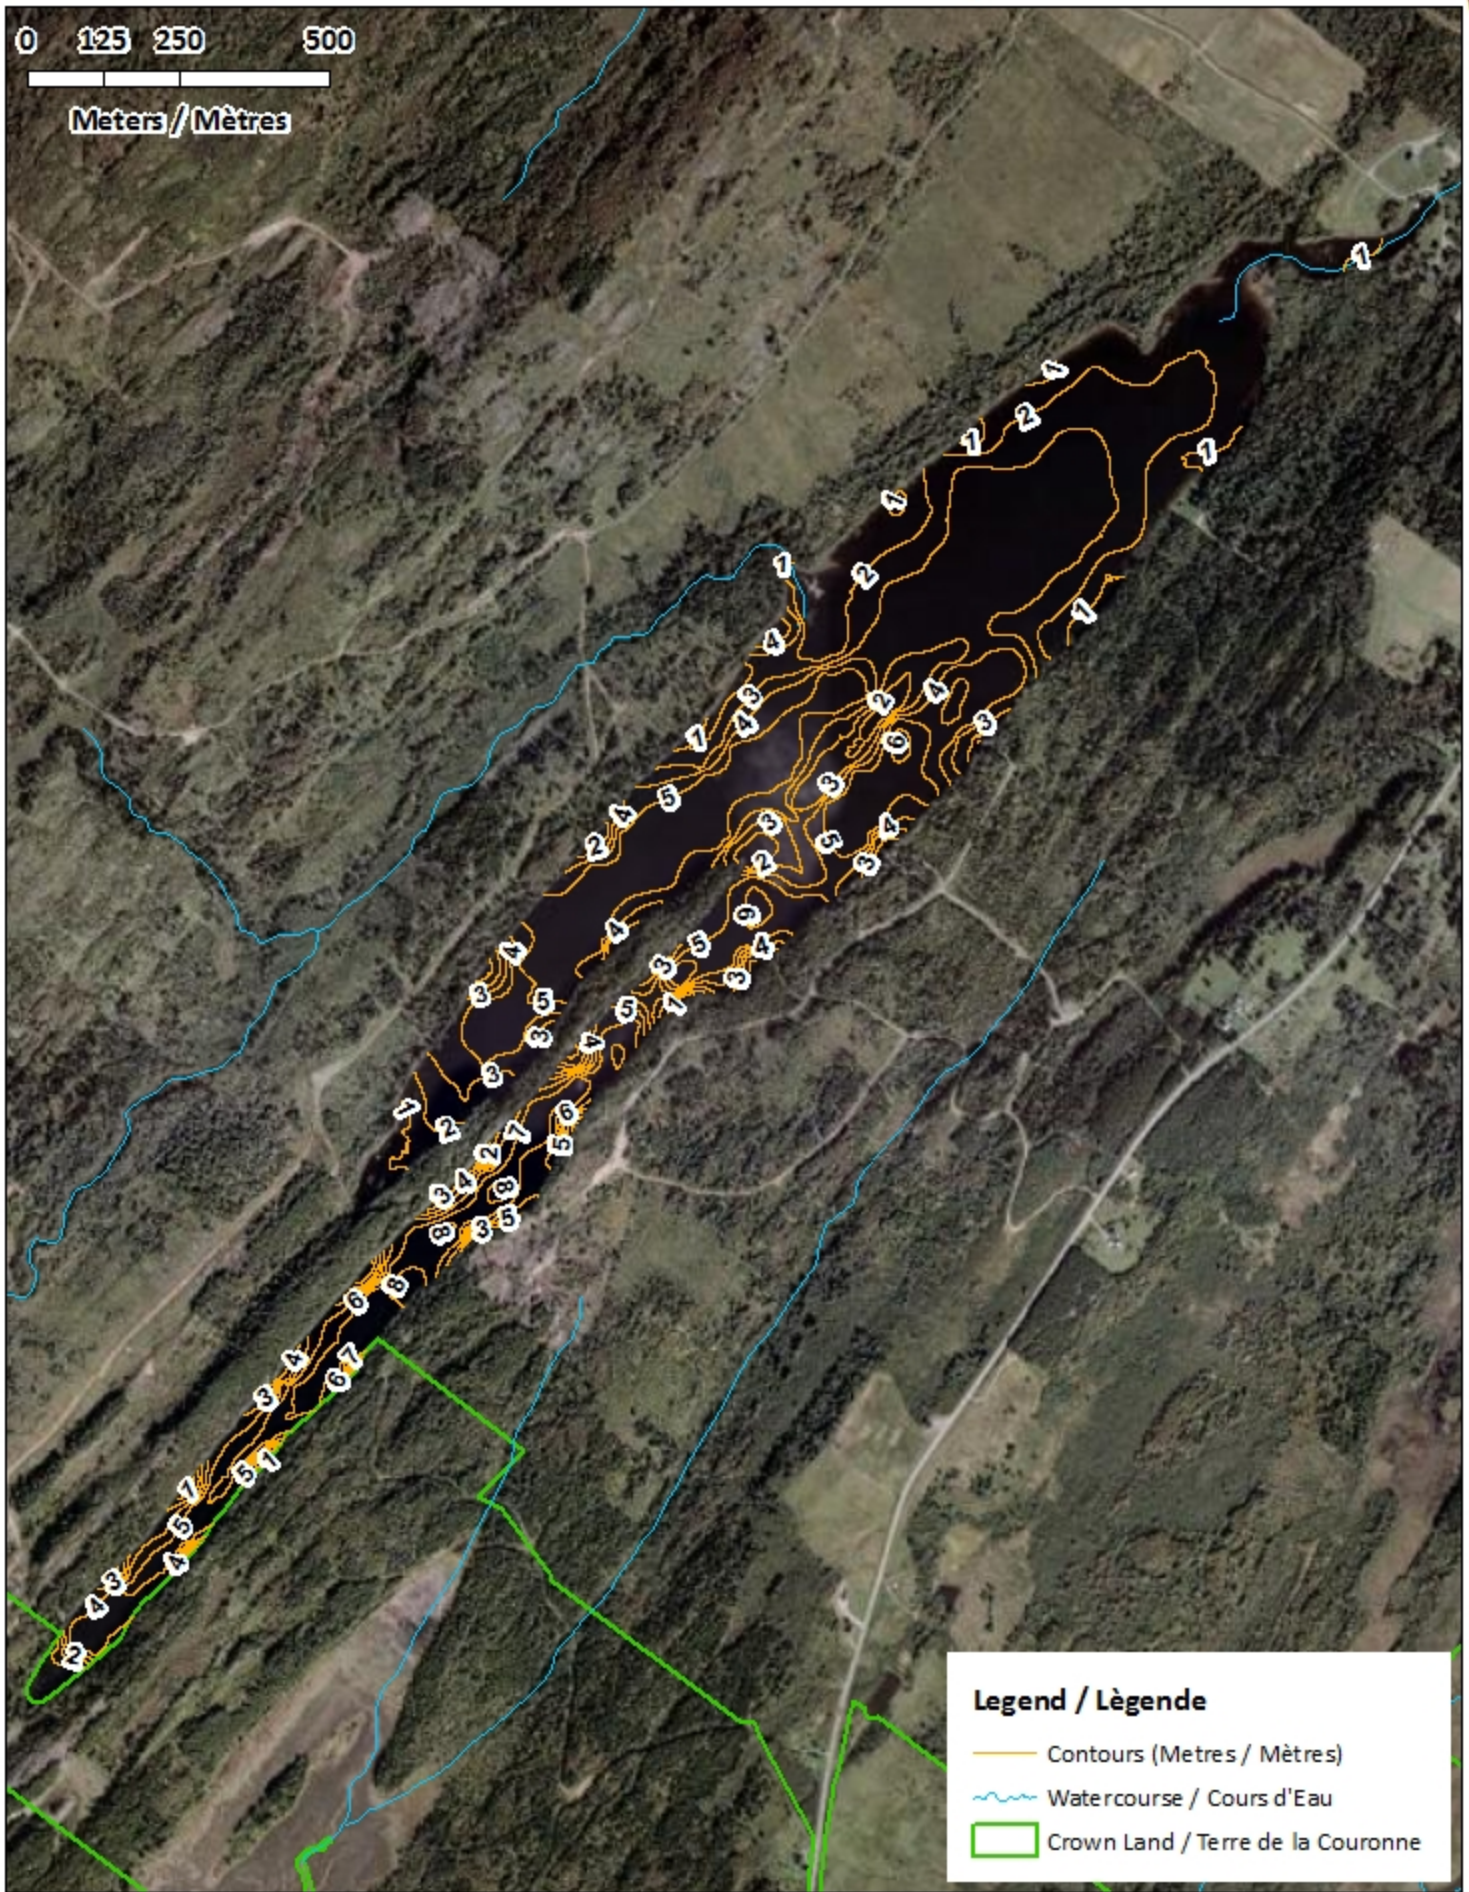

0 125 250 500
Meters / Mètres

Legend / Légende

- ◆ Depth (Metres) / Profondeur (Mètres)
- ~ Watercourse / Cours d'Eau
- Crown Land / Terre de la Couronne

New Horton Lake / Lac New Horton

Contours (Metres / Mètres)

Legend / Légende

- Contours (Metres / Mètres)
- ~ Watercourse / Cours d'Eau
- Crown Land / Terre de la Couronne

New Horton Lake / Lac New Horton

Depth (Metres) / Profondeur (Mètres)

0 125 250 500
Meters / Mètres

New Horton Lake / Lac New Horton

Depth Readings (Metres) / Indications de Profondeur (Mètres)

Legend / Légende

- ◆ Depth (Metres) / Profondeur (Mètres)
- ~ Watercourse / Cours d'Eau
- Road / Route
- Non-Crown Land / Non Terre de La Couronne
- Crown Land / Terre de la Couronne

New Horton Lake / Lac New Horton

Depth (Metres) / Profondeur (Mètres)

Legend / Légende

- Watercourse / Cours d'Eau
- Road / Route
- Non-Crown Land / Non Terre de La Couronne
- Crown Land / Terre de la Couronne