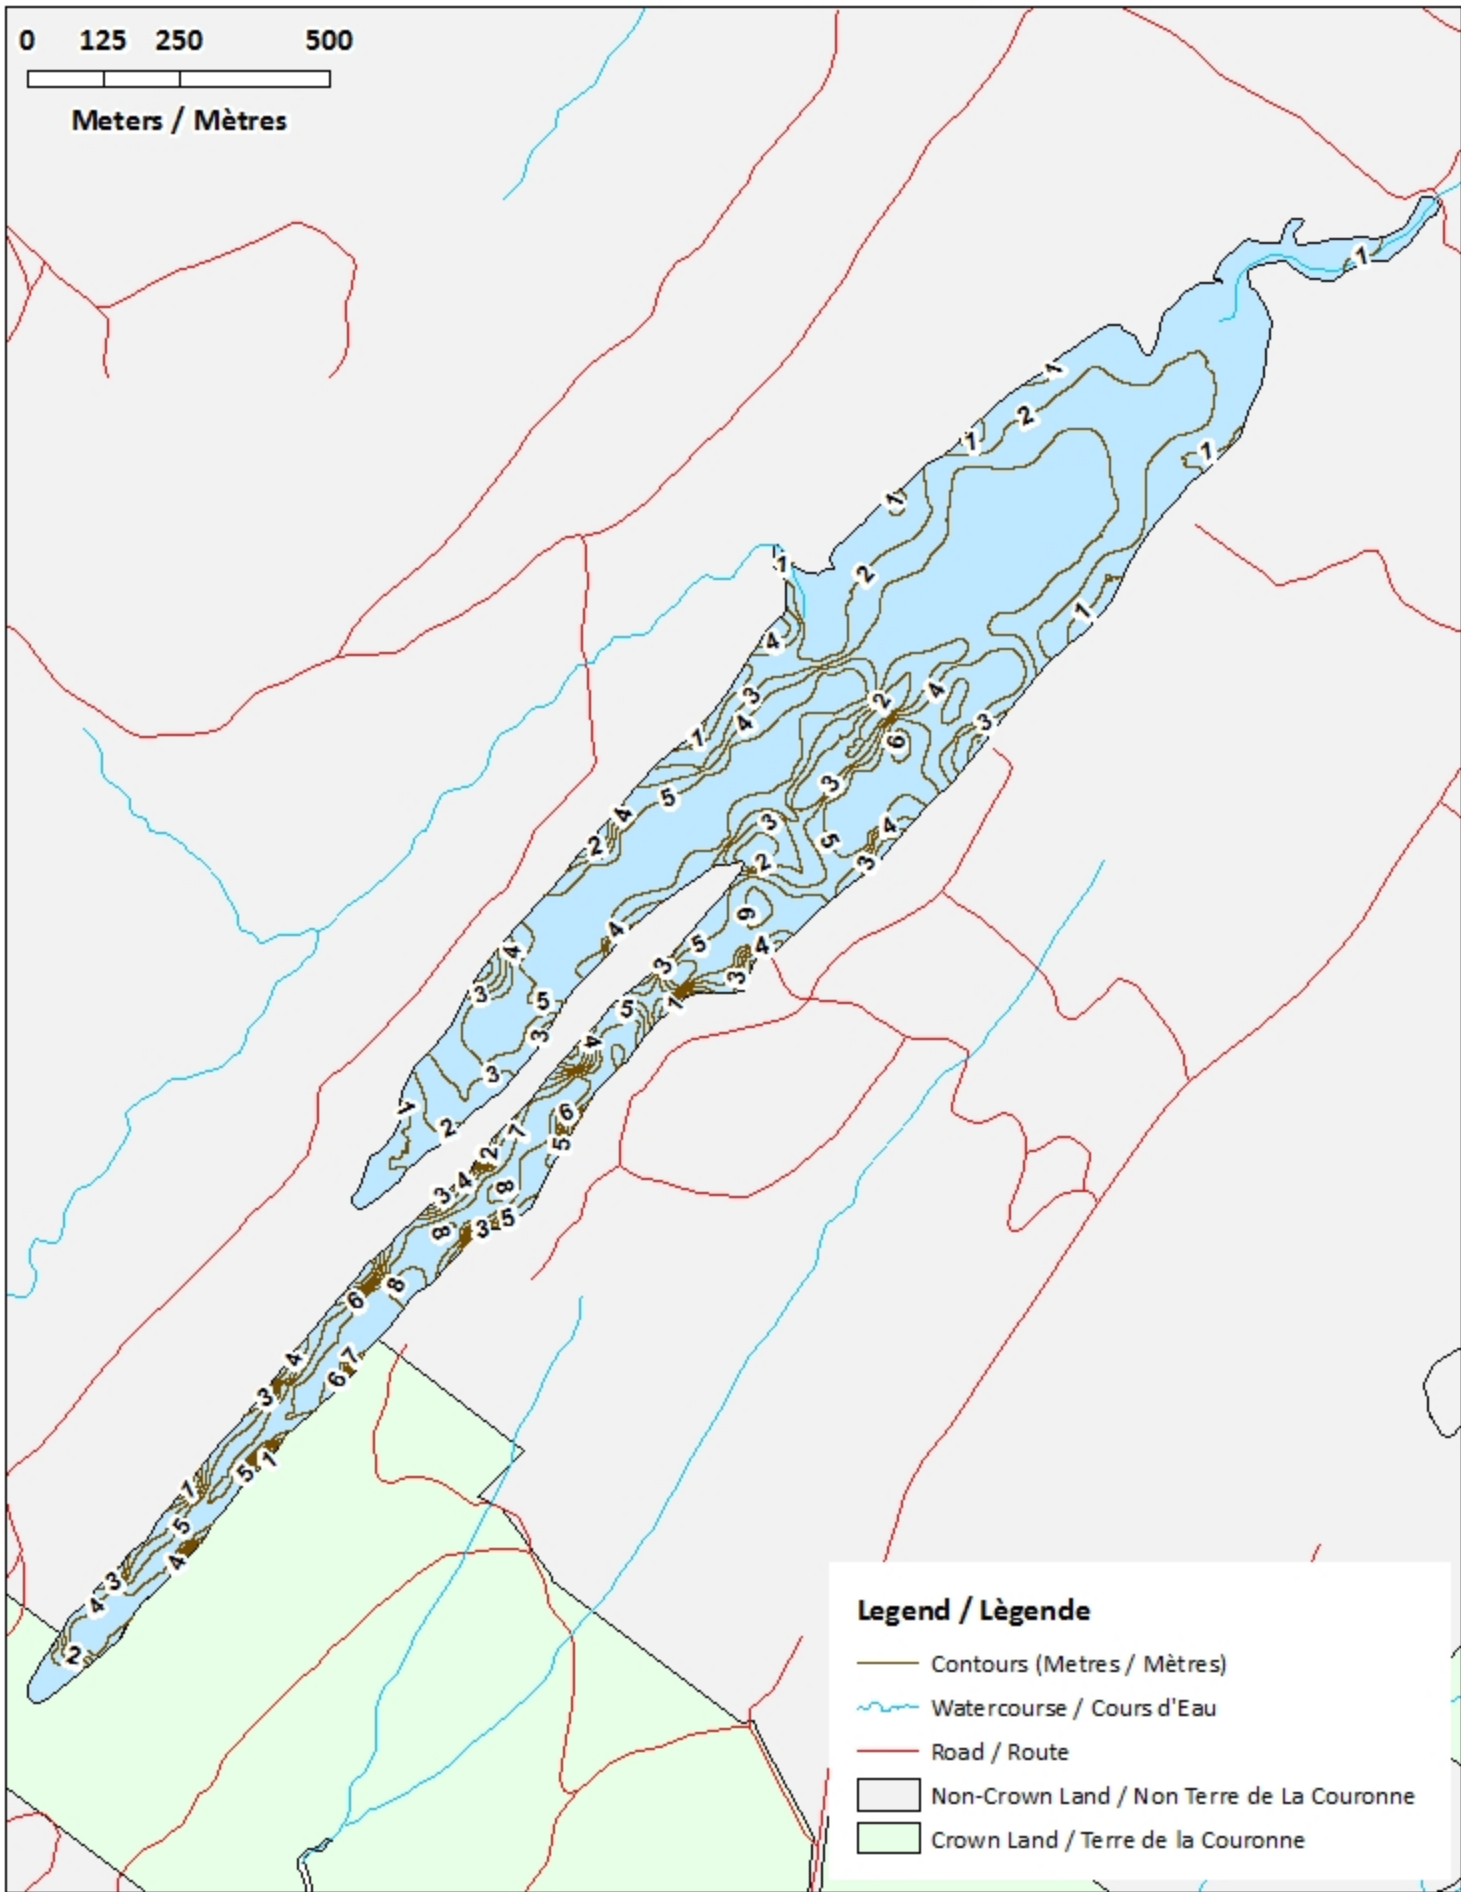

New Horton Lake / Lac New Horton

Contours (Metres / Mètres)

Legend / Légende

- Contours (Metres / Mètres)
- ~ Watercourse / Cours d'Eau
- Road / Route
- Non-Crown Land / Non Terre de La Couronne
- Crown Land / Terre de la Couronne