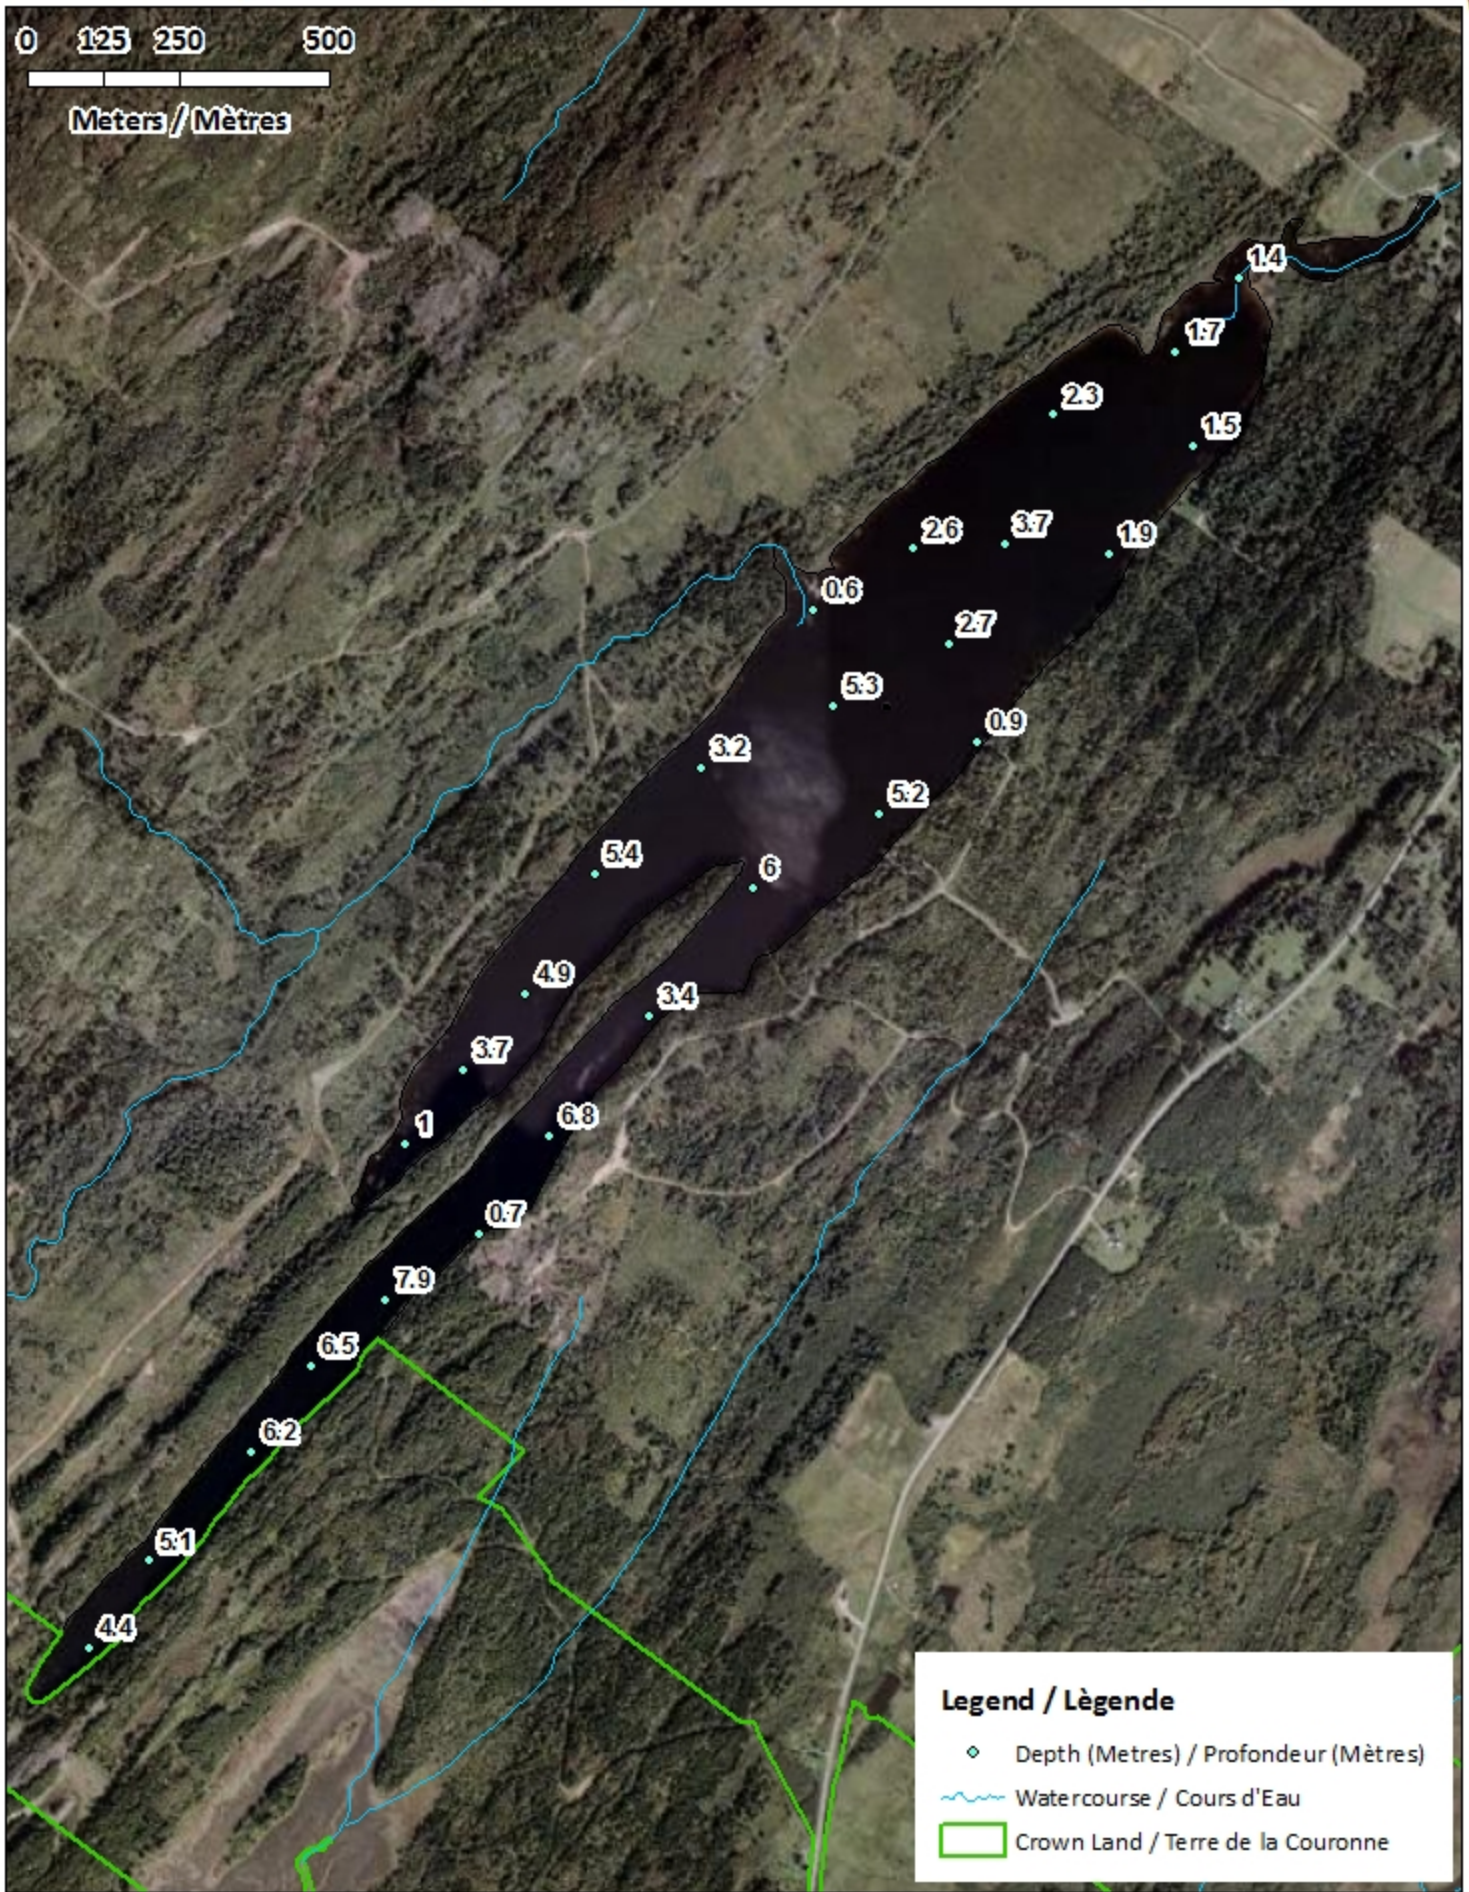

This lake is not part of the fish stocking program.

Ce lac ne fait pas partie du programme d'empoissonnement.

New Horton Lake / Lac New Horton

Depth Readings (Metres) / Indications de Profondeur (Mètres)

0 125 250 500
Meters / Mètres

Legend / Légende

- ◆ Depth (Metres) / Profondeur (Mètres)
- ~ Watercourse / Cours d'Eau
- Crown Land / Terre de la Couronne

New Horton Lake / Lac New Horton

Contours (Metres / Mètres)

Legend / Légende

- Contours (Metres / Mètres)
- ~ Watercourse / Cours d'Eau
- Crown Land / Terre de la Couronne

New Horton Lake / Lac New Horton

Depth (Metres) / Profondeur (Mètres)

0 125 250 500
Meters / Mètres

New Horton Lake / Lac New Horton

Depth (Metres) / Profondeur (Mètres)

Legend / Légende

- Watercourse / Cours d'Eau
- Road / Route
- Non-Crown Land / Non Terre de La Couronne
- Crown Land / Terre de la Couronne