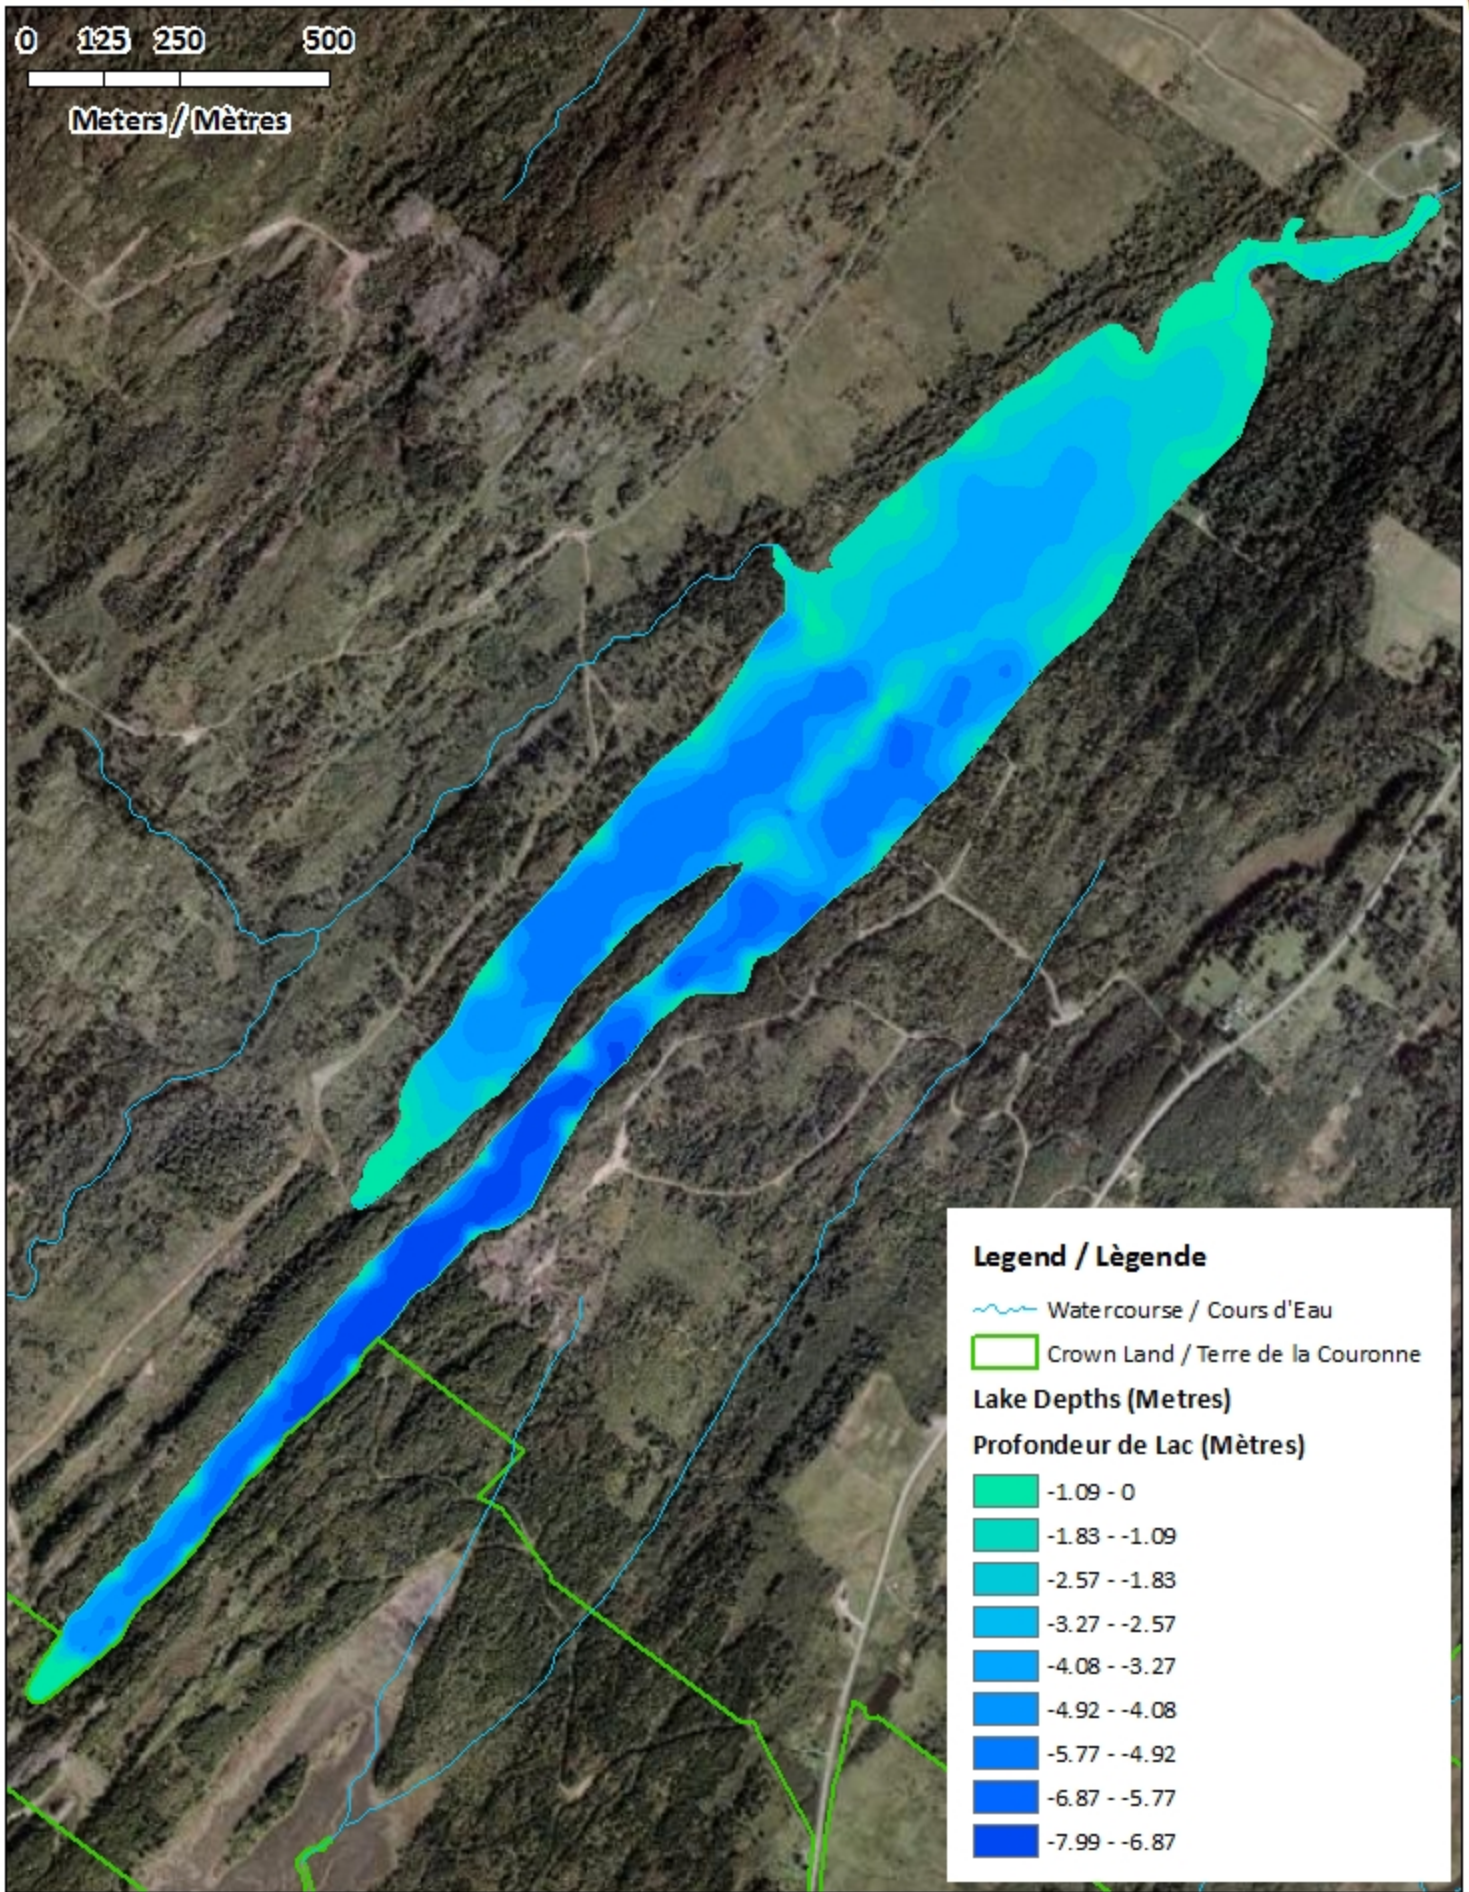

Legend / Légende

- Contours (Metres / Mètres)
- ~ Watercourse / Cours d'Eau
- Crown Land / Terre de la Couronne

New Horton Lake / Lac New Horton

Depth (Metres) / Profondeur (Mètres)

0 125 250 500
Meters / Mètres