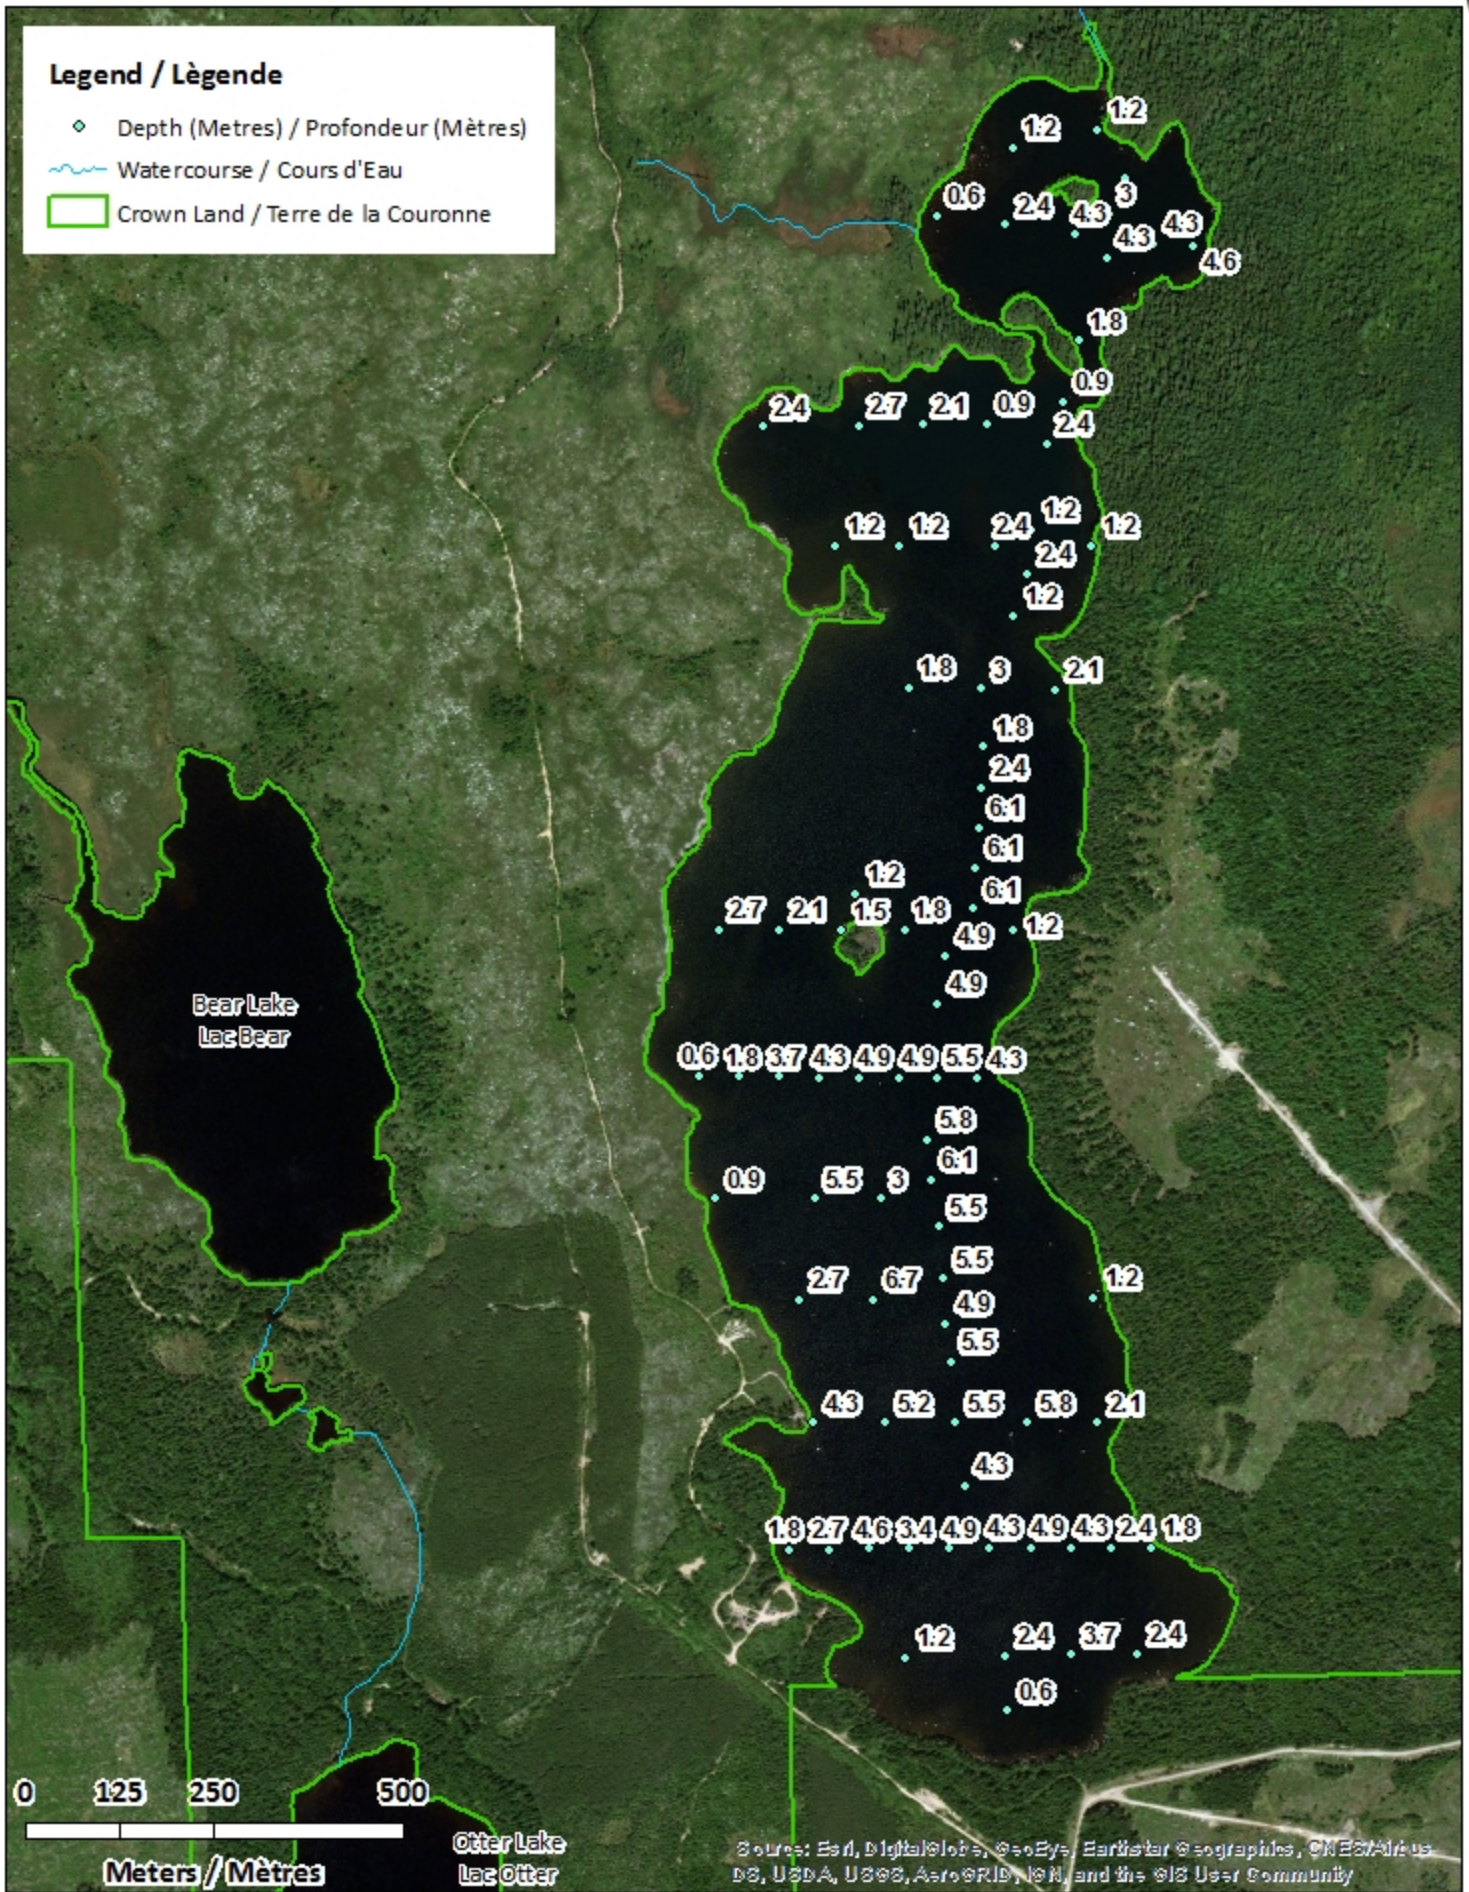

Remarque: *Les cartes suivantes ne sont pas conçues à des fins de navigation. Faites preuve de prudence lors de l'utilisation de ces cartes, car certains hauts-fonds peuvent ne pas apparaître.*

<u>Lake Characteristics</u>	<u>Caractéristiques du lac</u>
Surface Area : 92.2 hectares / 227.8 acres Maximum Depth : 6.7 metres / 22 feet	Superficie : 92.2 hectares / 227.8 acres Profondeur maximale : 6.7 mètres / 22 pieds

This lake is not part of the fish stocking program.

Ce lac ne fait pas partie du programme d'empoissonnement.

Mosquito Lake / Lac Mosquito

Depth Readings (Metres) / Indications de Profondeur (Mètres)

Legend / Légende

- ◆ Depth (Metres) / Profondeur (Mètres)
- ~ Watercourse / Cours d'Eau
- Crown Land / Terre de la Couronne

Depth readings (Metres) for Mosquito Lake:

Top section: 1.2, 1.2, 0.6, 2.4, 4.3, 3, 4.3, 4.3, 4.6, 1.8

-  Watercourse / Cours d'Eau
-  Crown Land / Terre de la Couronne

Lake Depths (Metres)

Profondeur de Lac (Mètres)

-  -0.81 - 0
-  -1.59 -- -0.81
-  -2.32 -- -1.59
-  -3.22 -- -2.32
-  -4.21 -- -3.22
-  -5.17 -- -4.21
-  -6.71 -- -5.17