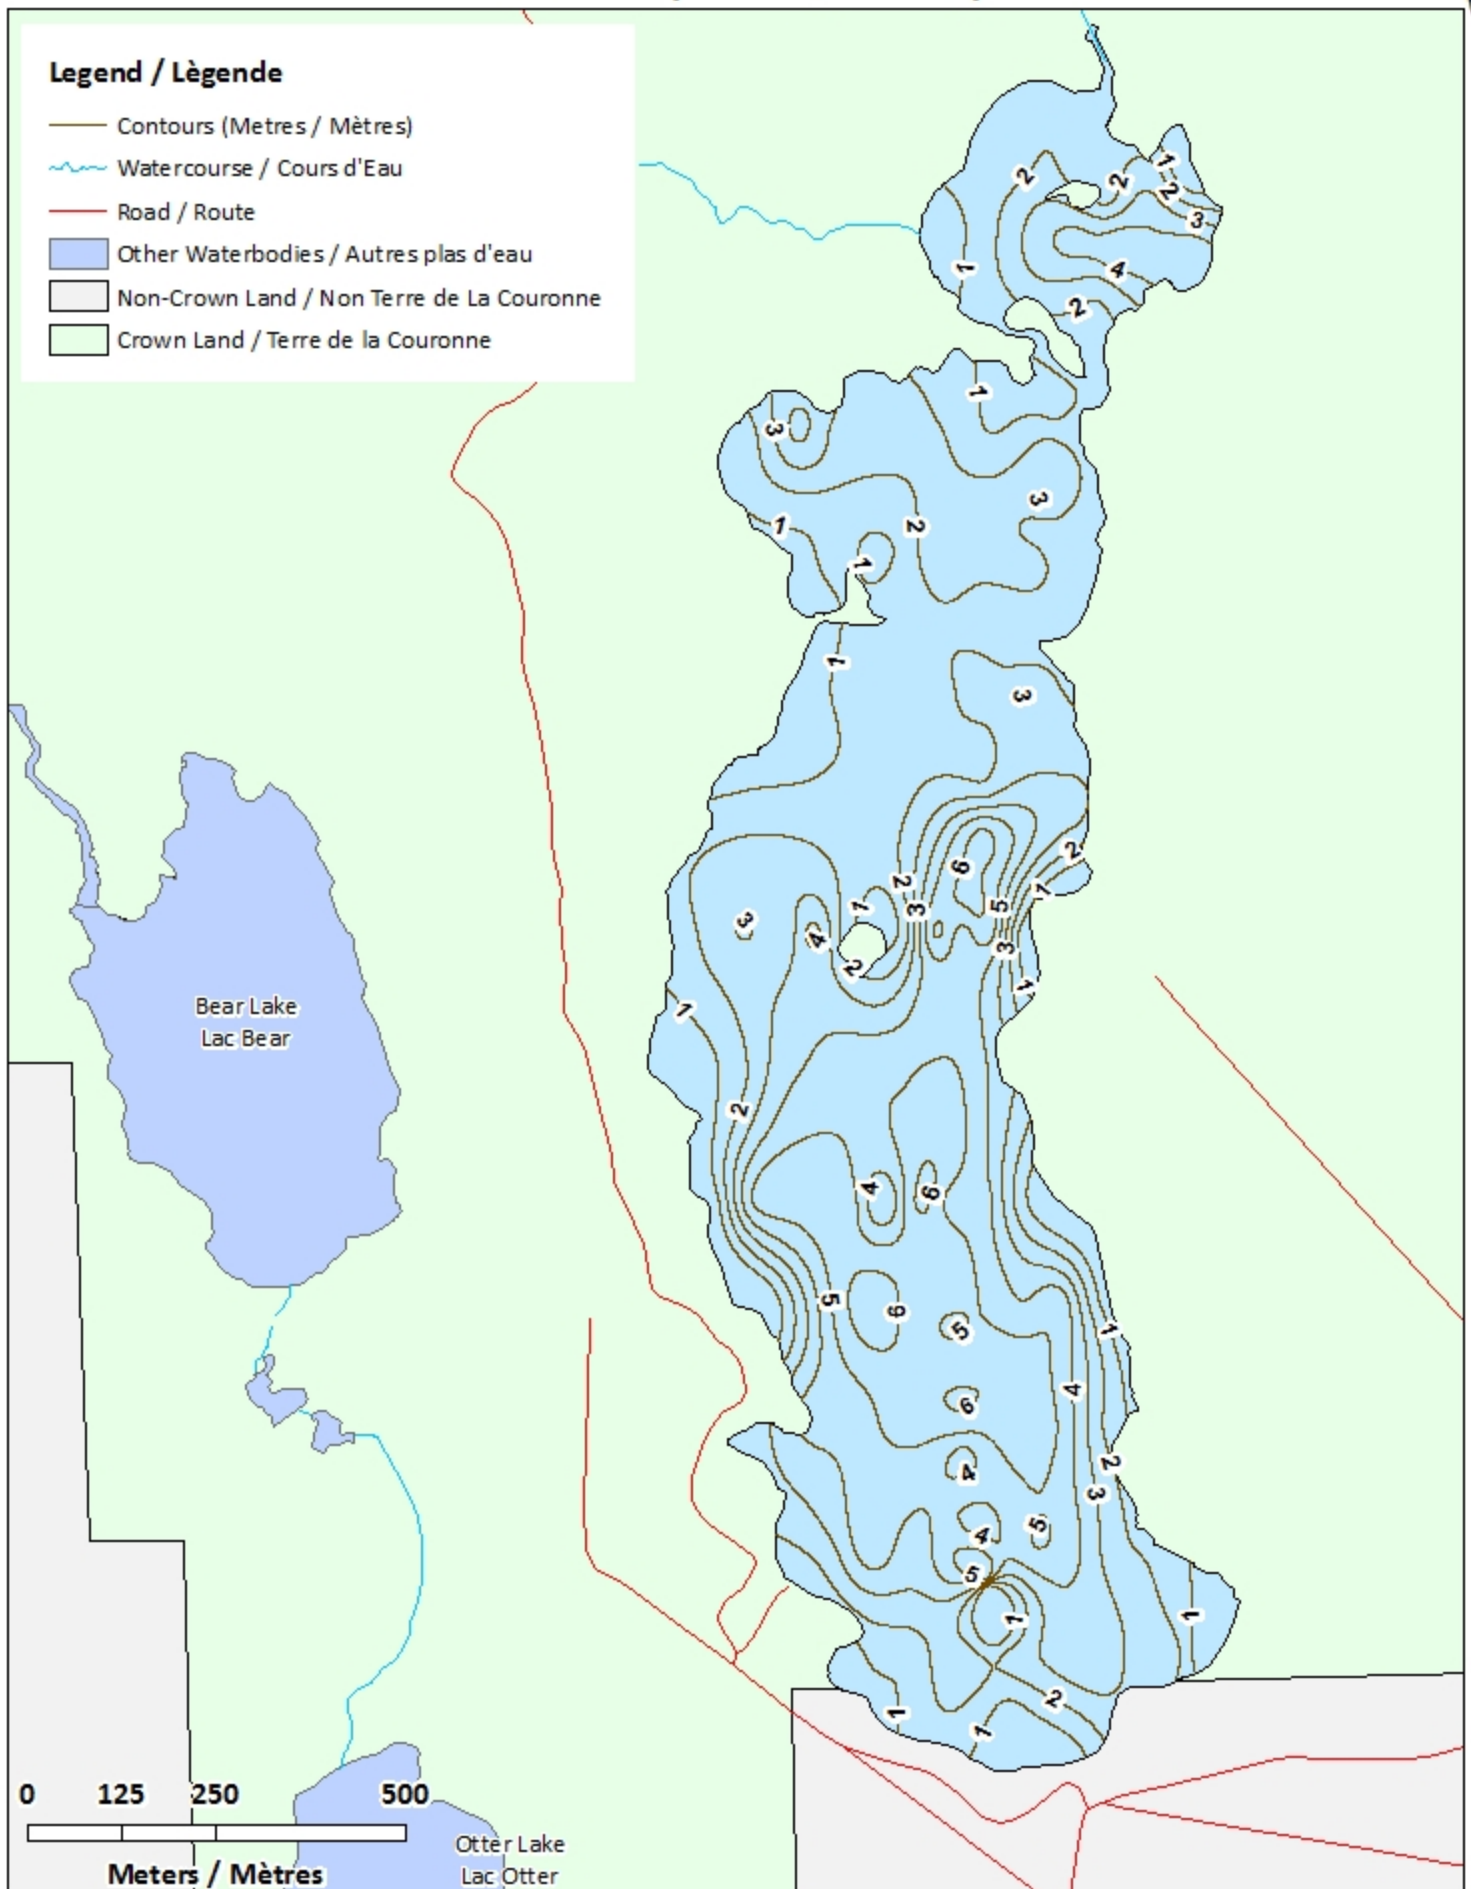

Remarque: *Les cartes suivantes ne sont pas conçues à des fins de navigation. Faites preuve de prudence lors de l'utilisation de ces cartes, car certains hauts-fonds peuvent ne pas apparaître.*

<u>Lake Characteristics</u>	<u>Caractéristiques du lac</u>
Surface Area : 92.2 hectares / 227.8 acres Maximum Depth : 6.7 metres / 22 feet	Superficie : 92.2 hectares / 227.8 acres Profondeur maximale : 6.7 mètres / 22 pieds

-  Watercourse / Cours d'Eau
-  Crown Land / Terre de la Couronne

Lake Depths (Metres)

Profondeur de Lac (Mètres)

-  -0.81 - 0
-  -1.59 -- -0.81
-  -2.32 -- -1.59
-  -3.22 -- -2.32
-  -4.21 -- -3.22
-  -5.17 -- -4.21
-  -6.71 -- -5.17

Otter Lake
Lac Otter

Mosquito Lake / Lac Mosquito

Contours (Metres / Mètres)

Legend / Légende

- Contours (Metres / Mètres)
- ~ Watercourse / Cours d'Eau
- Road / Route
- Other Waterbodies / Autres plas d'eau
- Non-Crown Land / Non Terre de La Couronne
- Crown Land / Terre de la Couronne

Mosquito Lake / Lac Mosquito

Depth (Metres) / Profondeur (Mètres)

Legend / Légende

-  Watercourse / Cours d'Eau
-  Road / Route
-  Other Waterbodies / Autres plas d'eau
-  Non-Crown Land / Non Terre de La Couronne
-  Crown Land / Terre de la Couronne