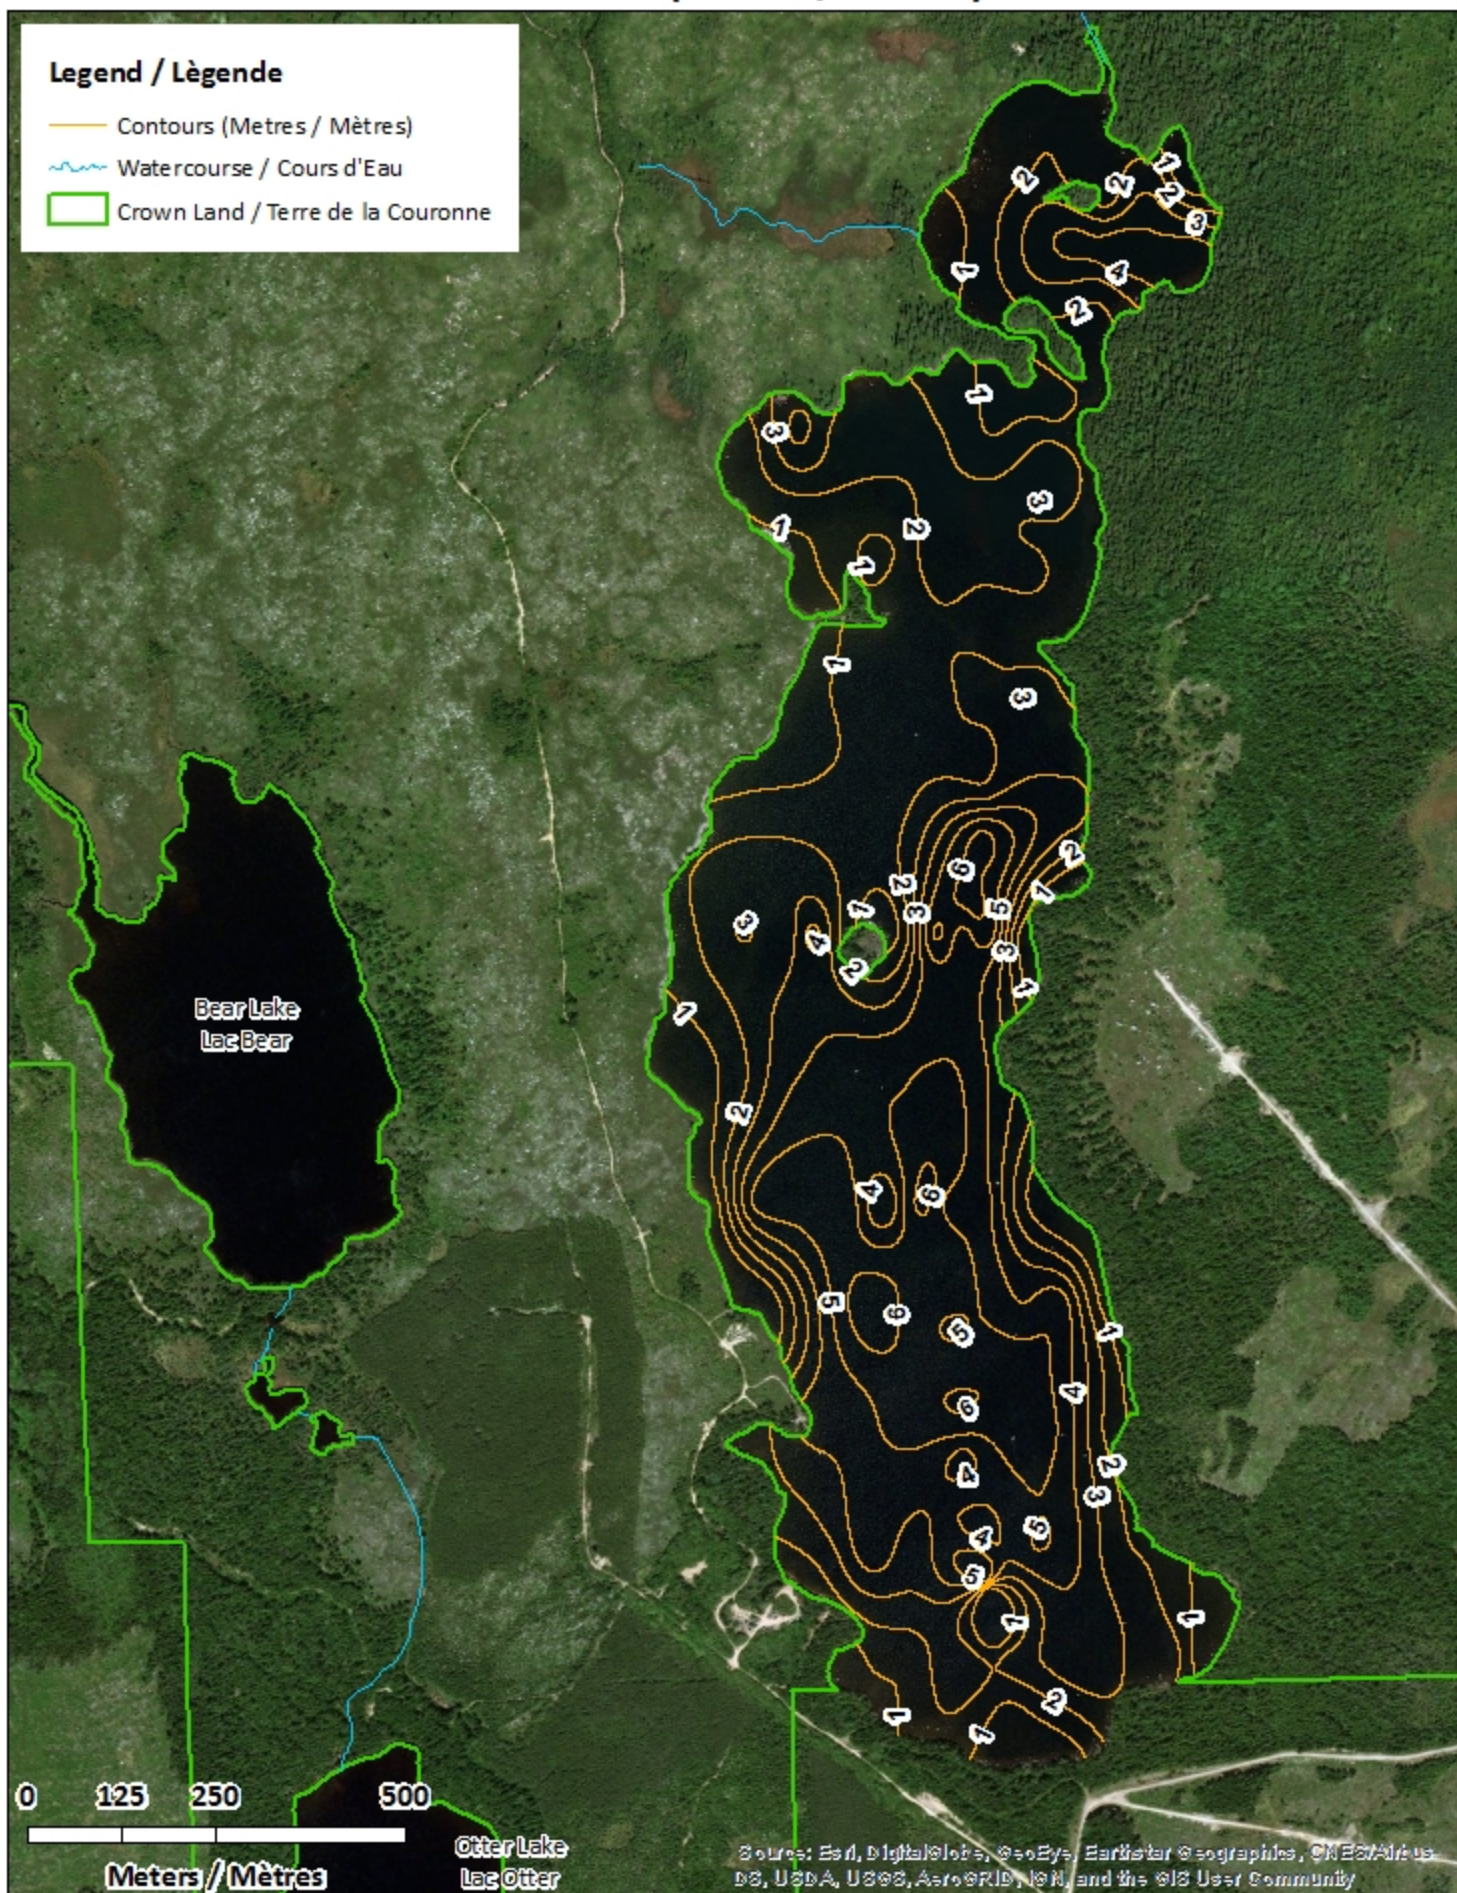

Remarque: *Les cartes suivantes ne sont pas conçues à des fins de navigation. Faites preuve de prudence lors de l'utilisation de ces cartes, car certains hauts-fonds peuvent ne pas apparaître.*

<u>Lake Characteristics</u>	<u>Caractéristiques du lac</u>
Surface Area : 92.2 hectares / 227.8 acres Maximum Depth : 6.7 metres / 22 feet	Superficie : 92.2 hectares / 227.8 acres Profondeur maximale : 6.7 mètres / 22 pieds

- ◆ Depth (Metres) / Profondeur (Mètres)
- ~ Watercourse / Cours d'Eau
- Crown Land / Terre de la Couronne

Depth readings (Metres) for Mosquito Lake:

Top section: 1.2, 1.2, 0.6, 2.4, 4.3, 3, 4.3, 4.3, 4.6, 1.8

Middle section: 2.4, 2.7, 2.1, 0.9, 0.9, 2.4, 1.2, 1.2, 2.4, 1.2, 1.2, 2.4, 1.2, 1.8, 3, 2.1, 1.8, 2.4, 6.1, 6.1, 6.1, 6.1, 1.2, 2.7, 2.1, 1.5, 1.8, 4.9, 1.2, 4.9

Bottom section: 0.6, 1.8, 3.7, 4.3, 4.9, 4.9, 5.5, 4.3, 5.8, 6.1, 0.9, 5.5, 3, 5.5, 5.5, 2.7, 6.7, 4.9, 5.5, 4.3, 5.2, 5.5, 5.8, 2.1, 4.3, 1.8, 2.7, 4.6, 3.4, 4.9, 4.3, 4.9, 4.3, 2.4, 1.8, 1.2, 2.4, 3.7, 2.4, 0.6

Mosquito Lake / Lac Mosquito Contours (Metres / Mètres)

Legend / Légende

- Contours (Metres / Mètres)
- ~ Watercourse / Cours d'Eau
- Crown Land / Terre de la Couronne

Bear Lake
Lac Bear

Otter Lake
Lac Otter