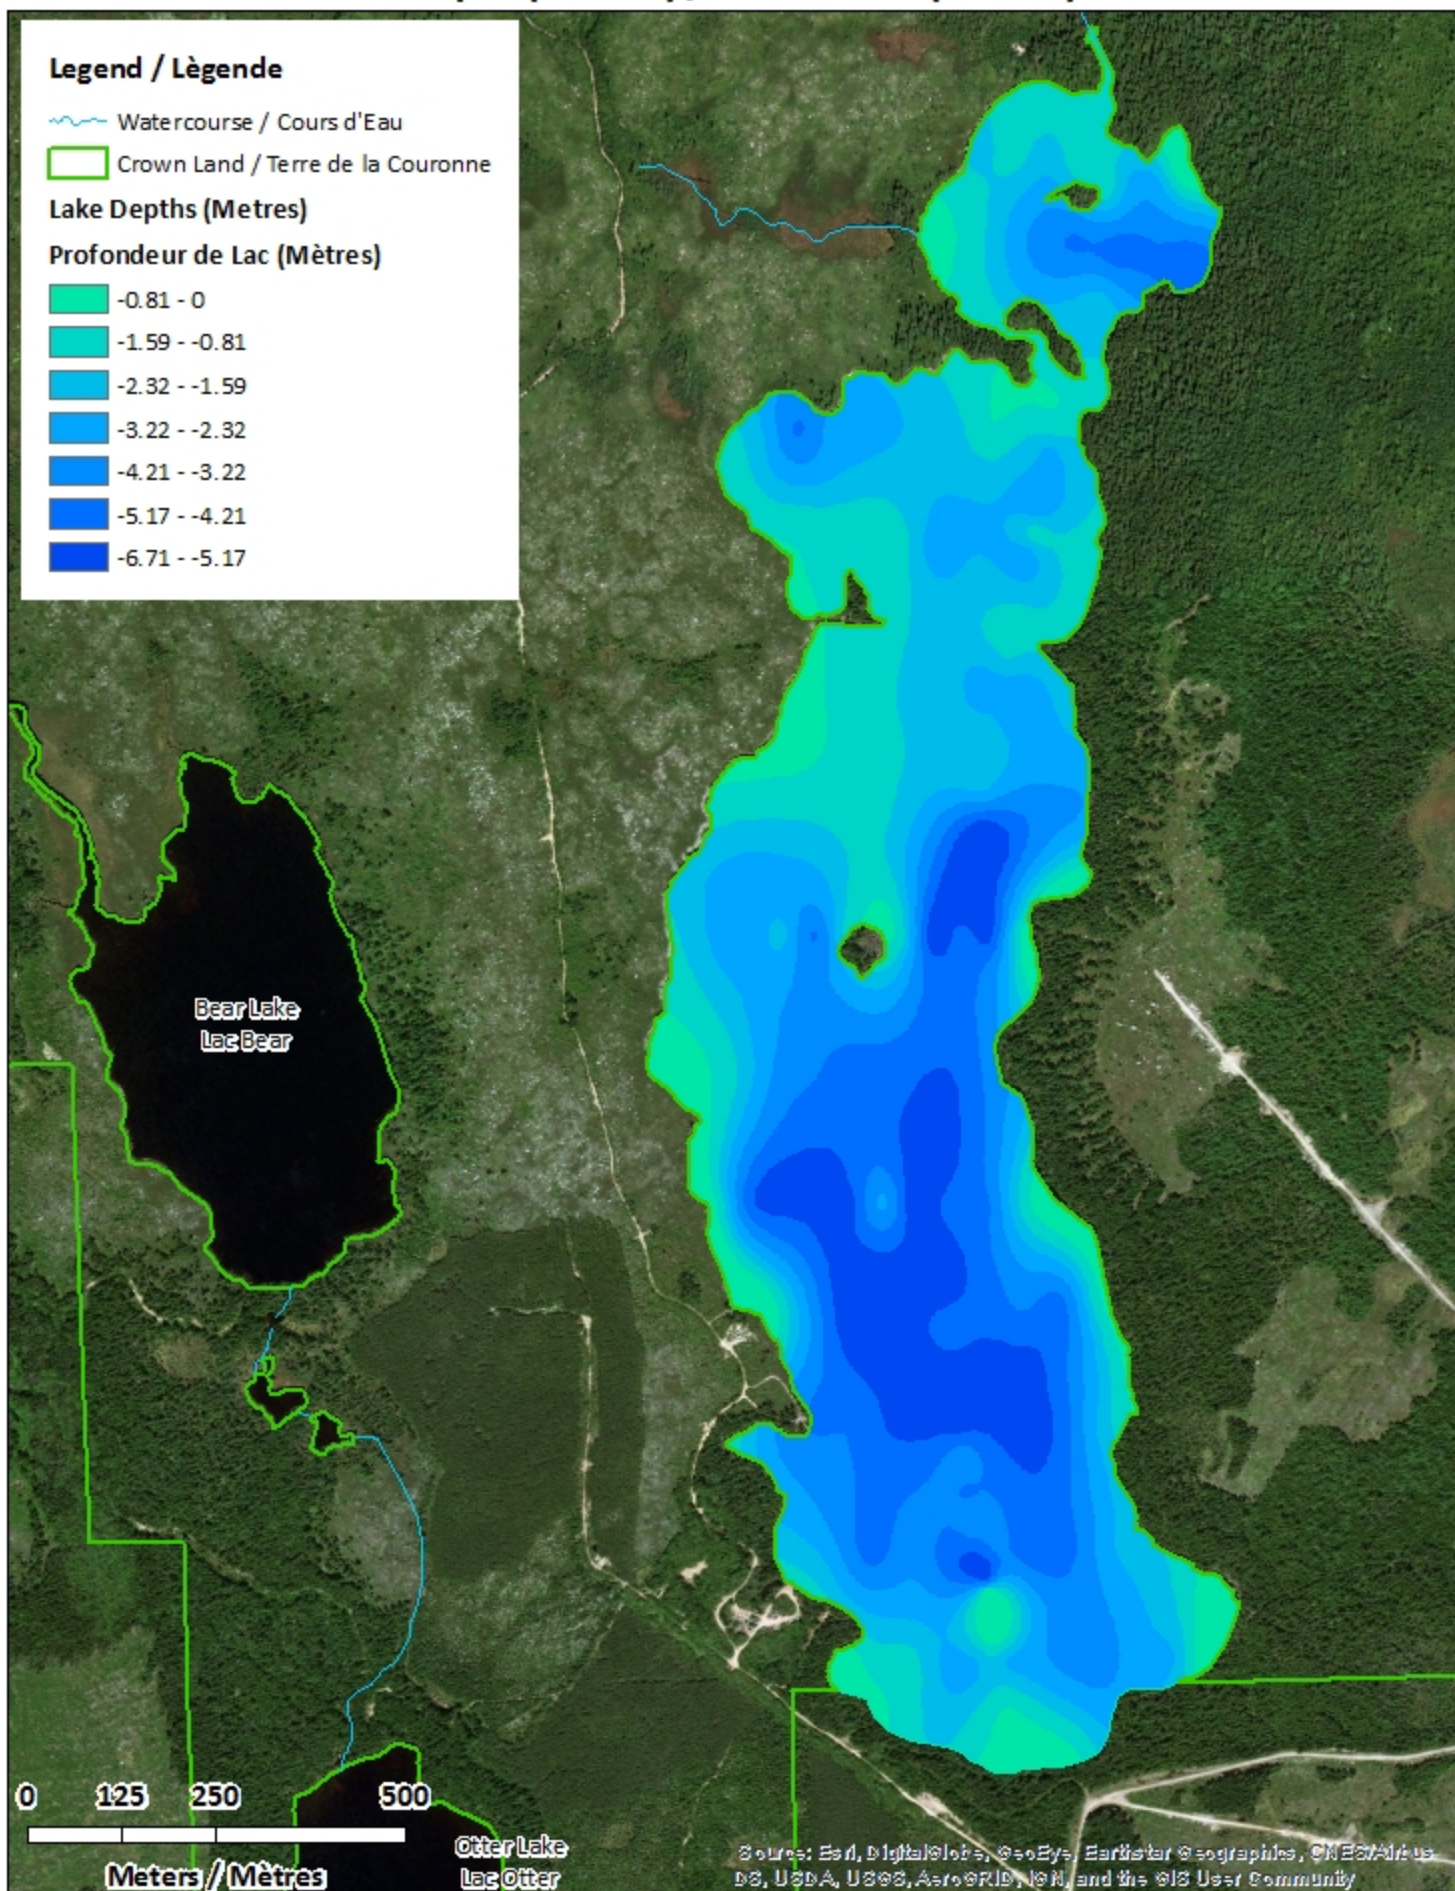

Remarque: *Les cartes suivantes ne sont pas conçues à des fins de navigation. Faites preuve de prudence lors de l'utilisation de ces cartes, car certains hauts-fonds peuvent ne pas apparaître.*

<u>Lake Characteristics</u>	<u>Caractéristiques du lac</u>
Surface Area : 92.2 hectares / 227.8 acres Maximum Depth : 6.7 metres / 22 feet	Superficie : 92.2 hectares / 227.8 acres Profondeur maximale : 6.7 mètres / 22 pieds

Mosquito Lake / Lac Mosquito Contours (Metres / Mètres)

Legend / Légende

- Contours (Metres / Mètres)
- ~ Watercourse / Cours d'Eau
- Crown Land / Terre de la Couronne

Bear Lake
Lac Bear

Otter Lake
Lac Otter

Sources: Esri, DigitalGlobe, GeoEye, Earthstar Geographic, CNES/Airbus DS, USDA, USGS, AeroGRID, IGN, and the GIS User Community

Mosquito Lake / Lac Mosquito

Depth (Metres) / Profondeur (Mètres)

Legend / Légende

-  Watercourse / Cours d'Eau
-  Crown Land / Terre de la Couronne

Lake Depths (Metres)

Profondeur de Lac (Mètres)

-  -0.81 - 0
-  -1.59 -- -0.81
-  -2.32 -- -1.59
-  -3.22 -- -2.32
-  -4.21 -- -3.22
-  -5.17 -- -4.21
-  -6.71 -- -5.17