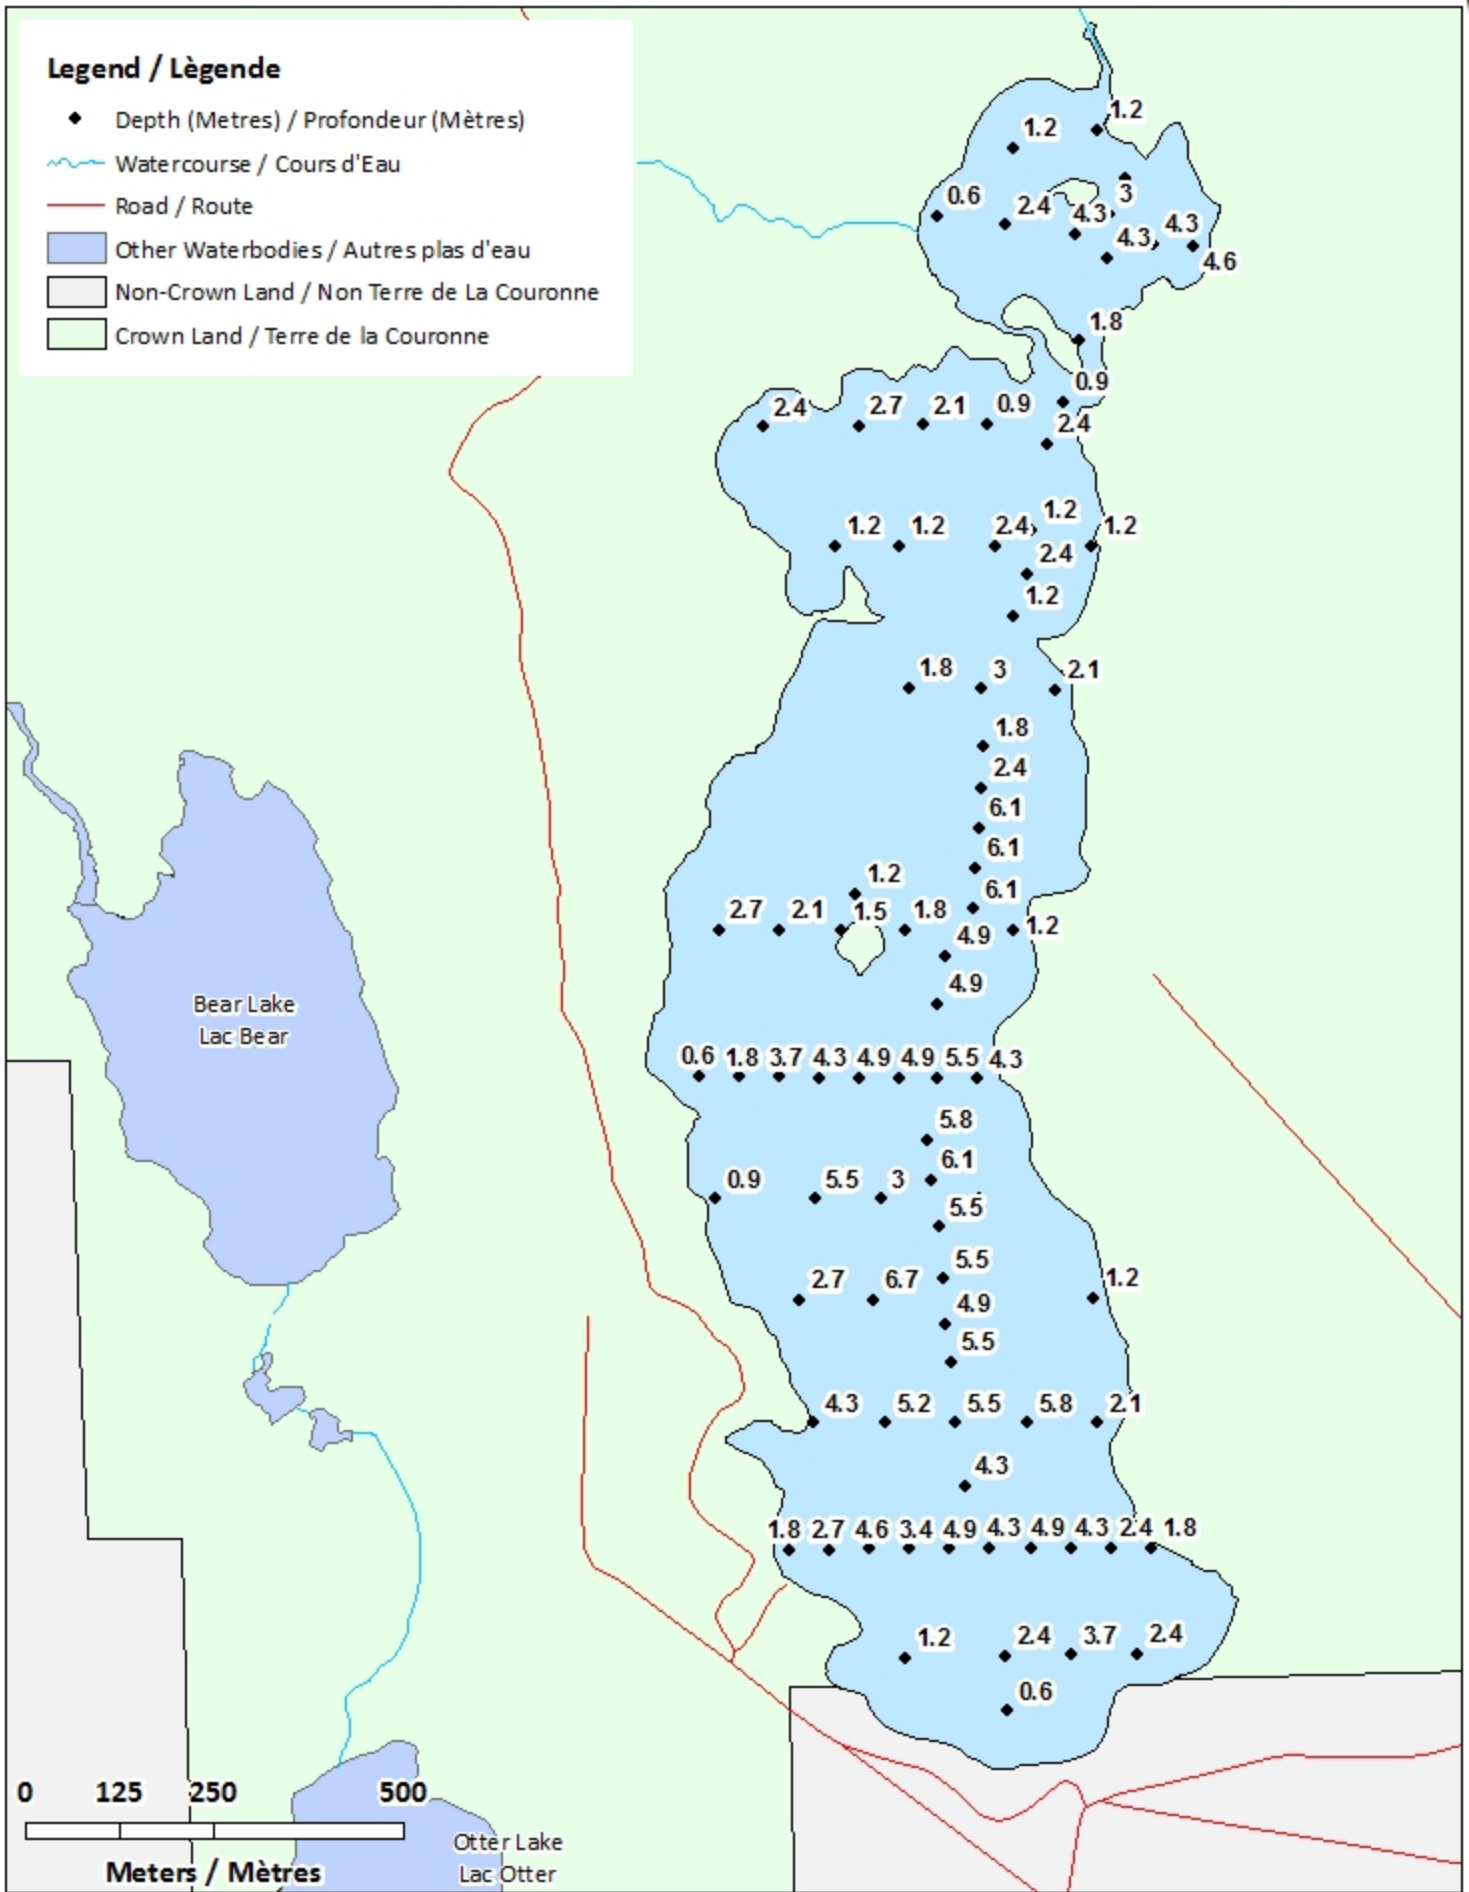

Remarque: *Les cartes suivantes ne sont pas conçues à des fins de navigation. Faites preuve de prudence lors de l'utilisation de ces cartes, car certains hauts-fonds peuvent ne pas apparaître.*

<u>Lake Characteristics</u>	<u>Caractéristiques du lac</u>
Surface Area : 92.2 hectares / 227.8 acres Maximum Depth : 6.7 metres / 22 feet	Superficie : 92.2 hectares / 227.8 acres Profondeur maximale : 6.7 mètres / 22 pieds

-  Watercourse / Cours d'Eau
-  Crown Land / Terre de la Couronne

Lake Depths (Metres)

Profondeur de Lac (Mètres)

-  -0.81 - 0
-  -1.59 -- -0.81
-  -2.32 -- -1.59
-  -3.22 -- -2.32
-  -4.21 -- -3.22
-  -5.17 -- -4.21
-  -6.71 -- -5.17

0 125 250 500

Meters / Mètres

Otter Lake
Lac Otter

Sources: Esri, DigitalGlobe, GeoEye, Earthstar Geographics, CNES/Airbus DS, USDA, USGS, AeroGRID, IGN, and the GIS User Community

Mosquito Lake / Lac Mosquito

Depth Readings (Metres) / Indications de Profondeur (Mètres)

Legend / Légende

- ◆ Depth (Metres) / Profondeur (Mètres)
- ~ Watercourse / Cours d'Eau
- Road / Route
- Other Waterbodies / Autres plas d'eau
- Non-Crown Land / Non Terre de La Couronne
- Crown Land / Terre de la Couronne