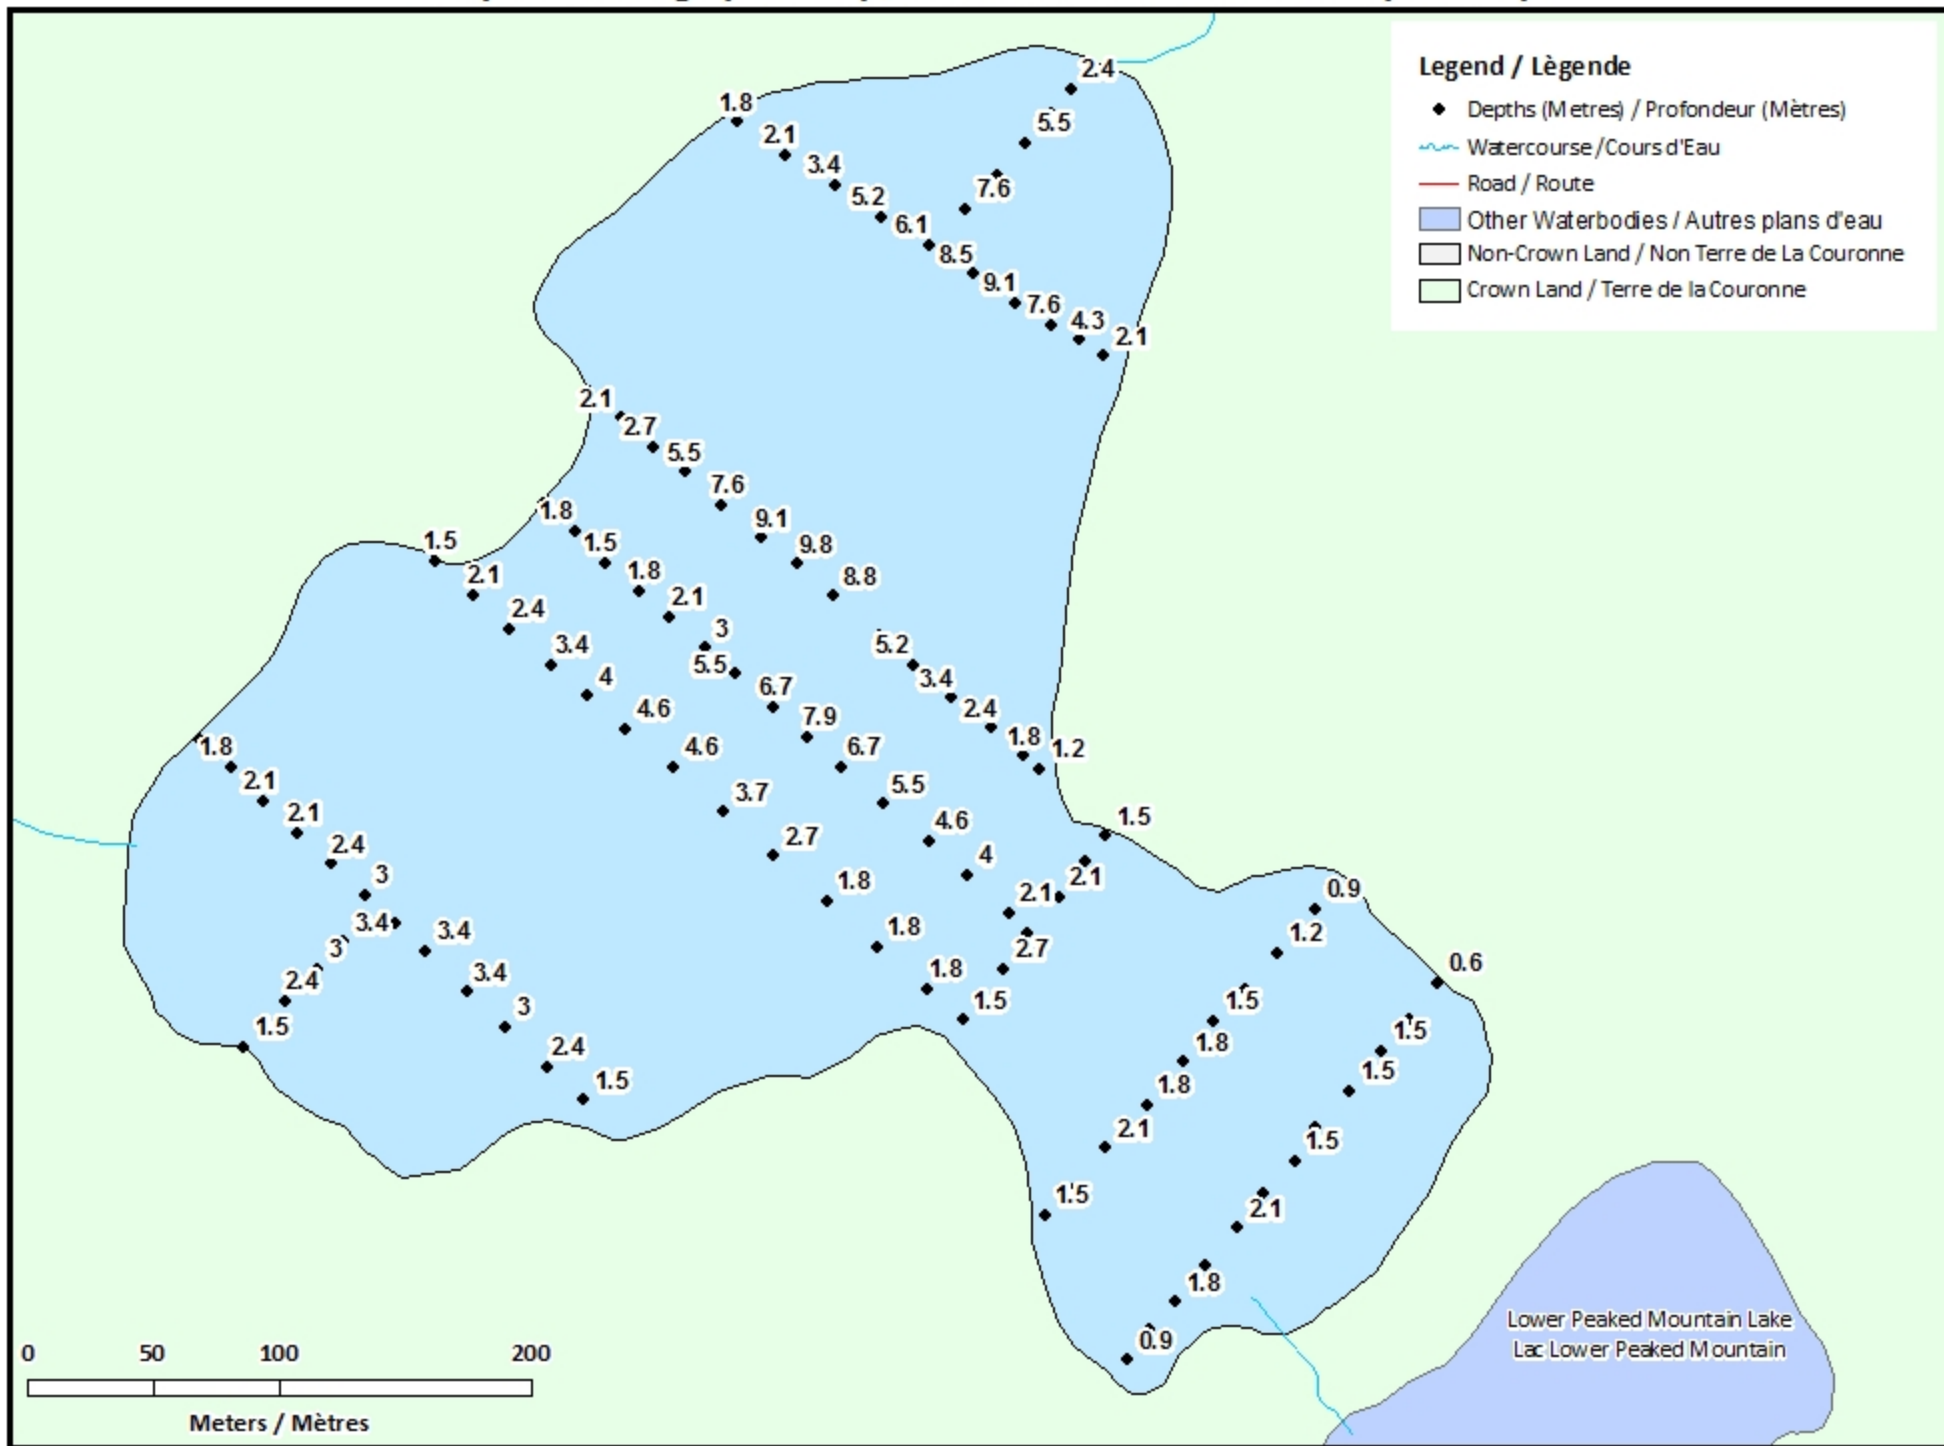

Remarque: *Les cartes suivantes ne sont pas conçues à des fins de navigation. Faites preuve de prudence lors de l'utilisation de ces cartes, car certains hauts-fonds peuvent ne pas apparaître.*

<u>Lake Characteristics</u>	<u>Caractéristiques du lac</u>
Surface Area : 14.4 hectares / 35.6 acres Maximum Depth : 9.8 metres / 32 feet	Superficie : 14.4 hectares / 35.6 acres Profondeur maximale : 9.8 mètres / 32 pieds

This lake is not part of the fish stocking program.

Ce lac ne fait pas partie du programme d'empoissonnement.

Middle Peaked Mountain Lake / Lac Middle Peaked Mountain

Depth Readings (Metres) / Indications de Profondeur (Mètres)

Middle Peaked Mountain Lake / Lac Middle Peaked Mountain

Contours (Metres / Mètres)

Legend / Légende

- Contours (Metres / Mètres)
- Watercourse / Cours d'Eau
- Crown Land / Terre de la Couronne

Source: Esri, DigitalGlobe, GeoEye, Earthstar Geographics, CNES/Airbus DS, USDA, USGS, AeroGRID, IGN, and the GIS User Community

Meters / Mètres

Lower Peaked Mountain Lake
Lac Lower Peaked Mountain

Middle Peaked Mountain Lake / Lac Middle Peaked Mountain

Contours (Metres / Mètres)

Middle Peaked Mountain Lake / Lac Middle Peaked Mountain