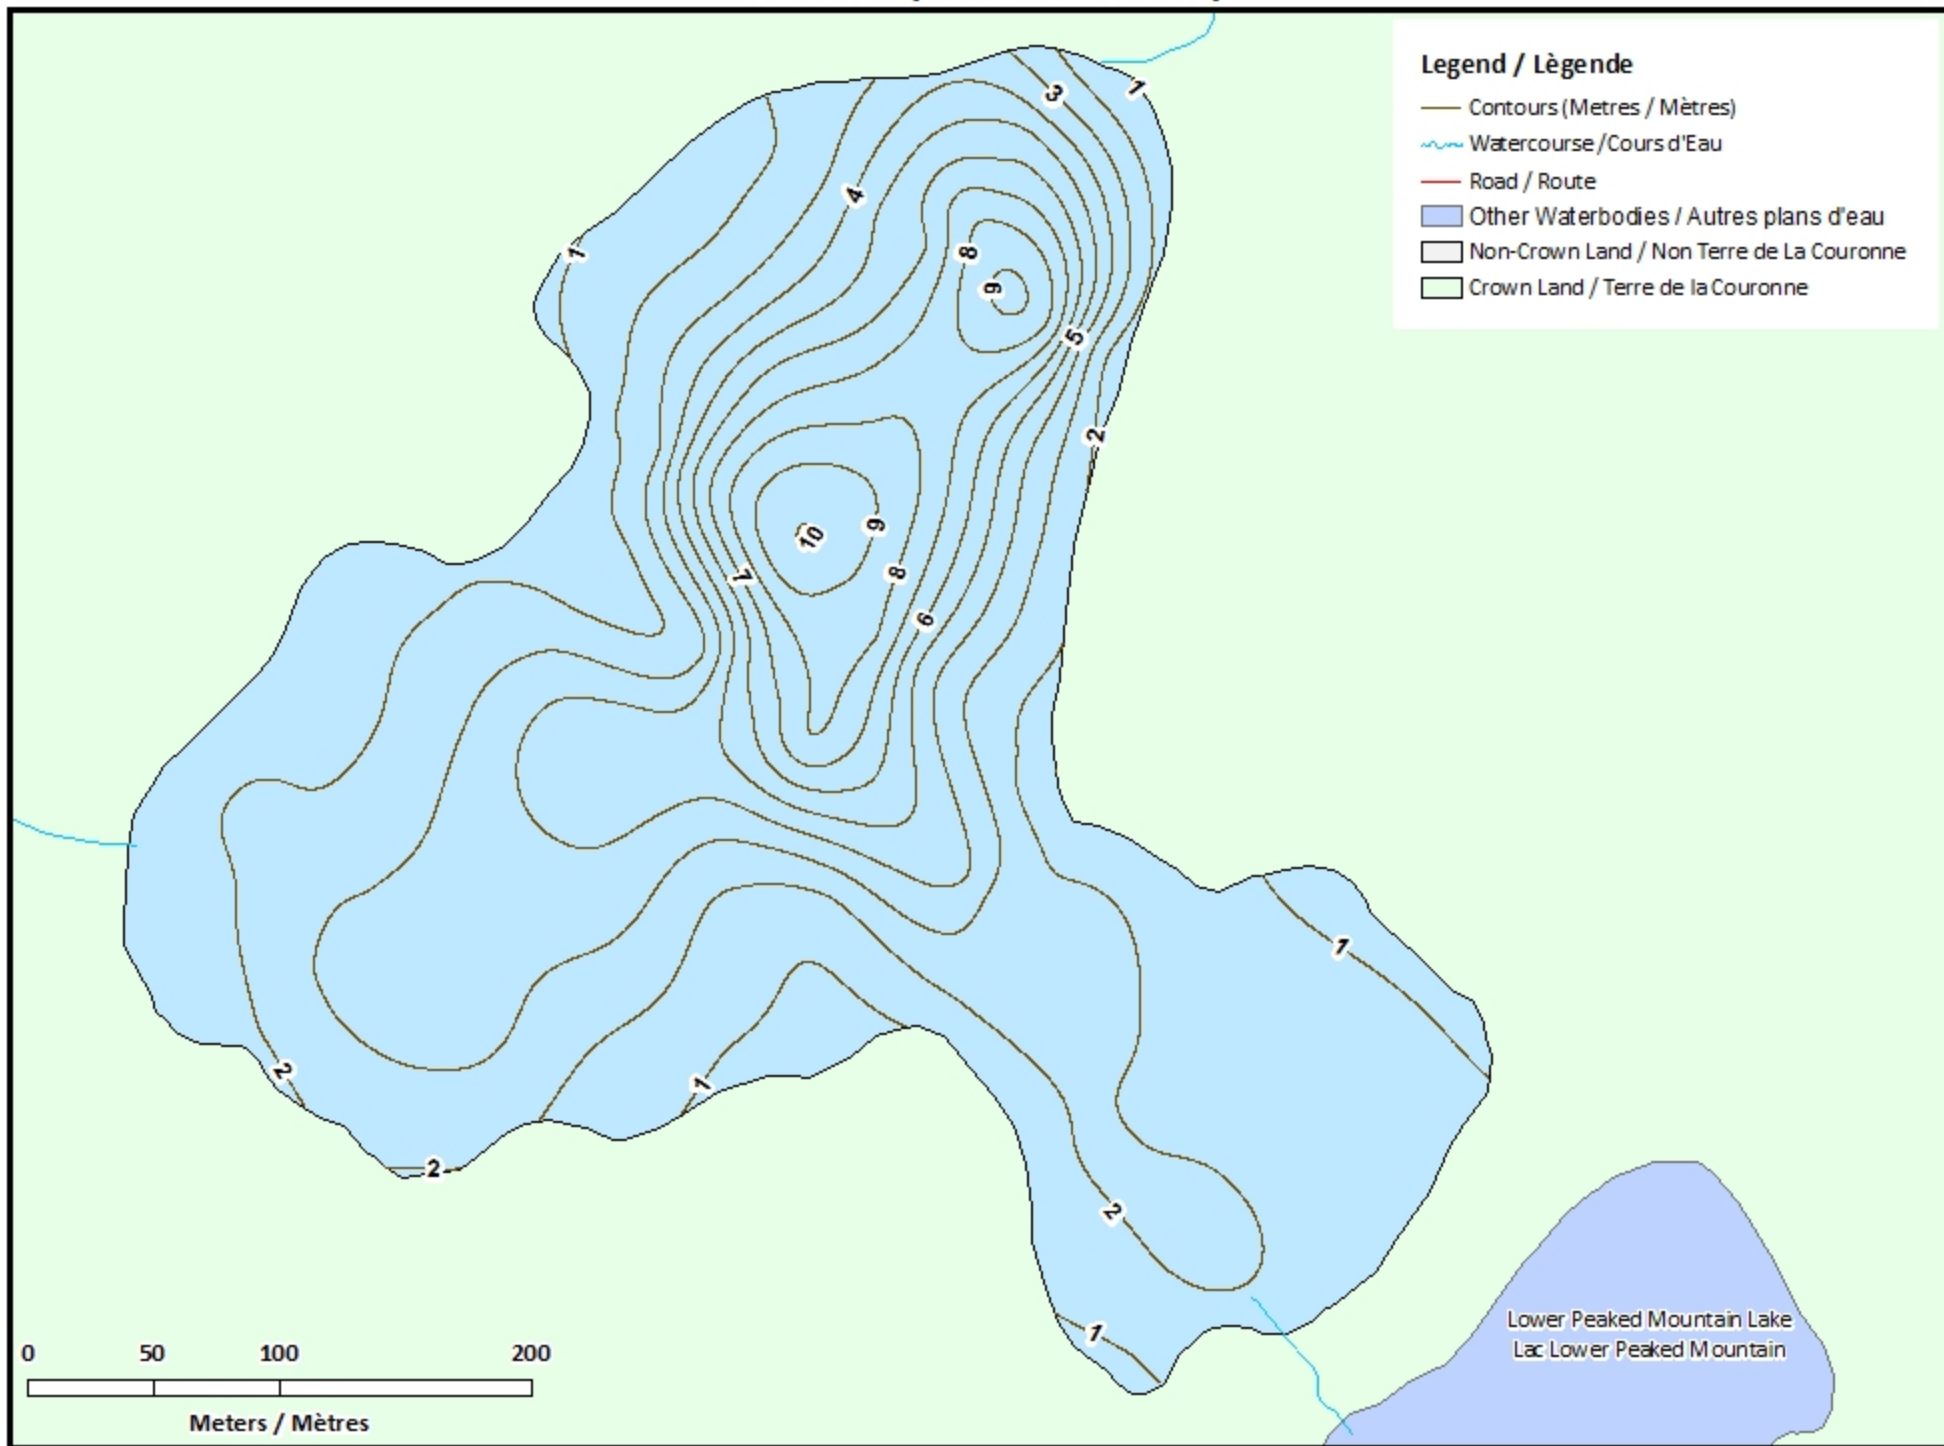

Remarque: *Les cartes suivantes ne sont pas conçues à des fins de navigation. Faites preuve de prudence lors de l'utilisation de ces cartes, car certains hauts-fonds peuvent ne pas apparaître.*

<u>Lake Characteristics</u>	<u>Caractéristiques du lac</u>
Surface Area : 14.4 hectares / 35.6 acres Maximum Depth : 9.8 metres / 32 feet	Superficie : 14.4 hectares / 35.6 acres Profondeur maximale : 9.8 mètres / 32 pieds

Middle Peaked Mountain Lake / Lac Middle Peaked Mountain

Contours (Metres / Mètres)

Legend / Légende

- Contours (Metres / Mètres)
- Watercourse / Cours d'Eau
- Crown Land / Terre de la Couronne

Source: Esri, DigitalGlobe, GeoEye, Earthstar Geographics, CNES/Airbus DS, USDA, USGS, AeroGRID, IGN, and the GIS User Community

Middle Peaked Mountain Lake / Lac Middle Peaked Mountain

Depth (Metres) / Profondeur (Mètres)

Middle Peaked Mountain Lake / Lac Middle Peaked Mountain

Depth Readings (Metres) / Indications de Profondeur (Mètres)

Meters / Mètres

Lower Peaked Mountain Lake
Lac Lower Peaked Mountain

Middle Peaked Mountain Lake / Lac Middle Peaked Mountain

Contours (Metres / Mètres)

Middle Peaked Mountain Lake / Lac Middle Peaked Mountain