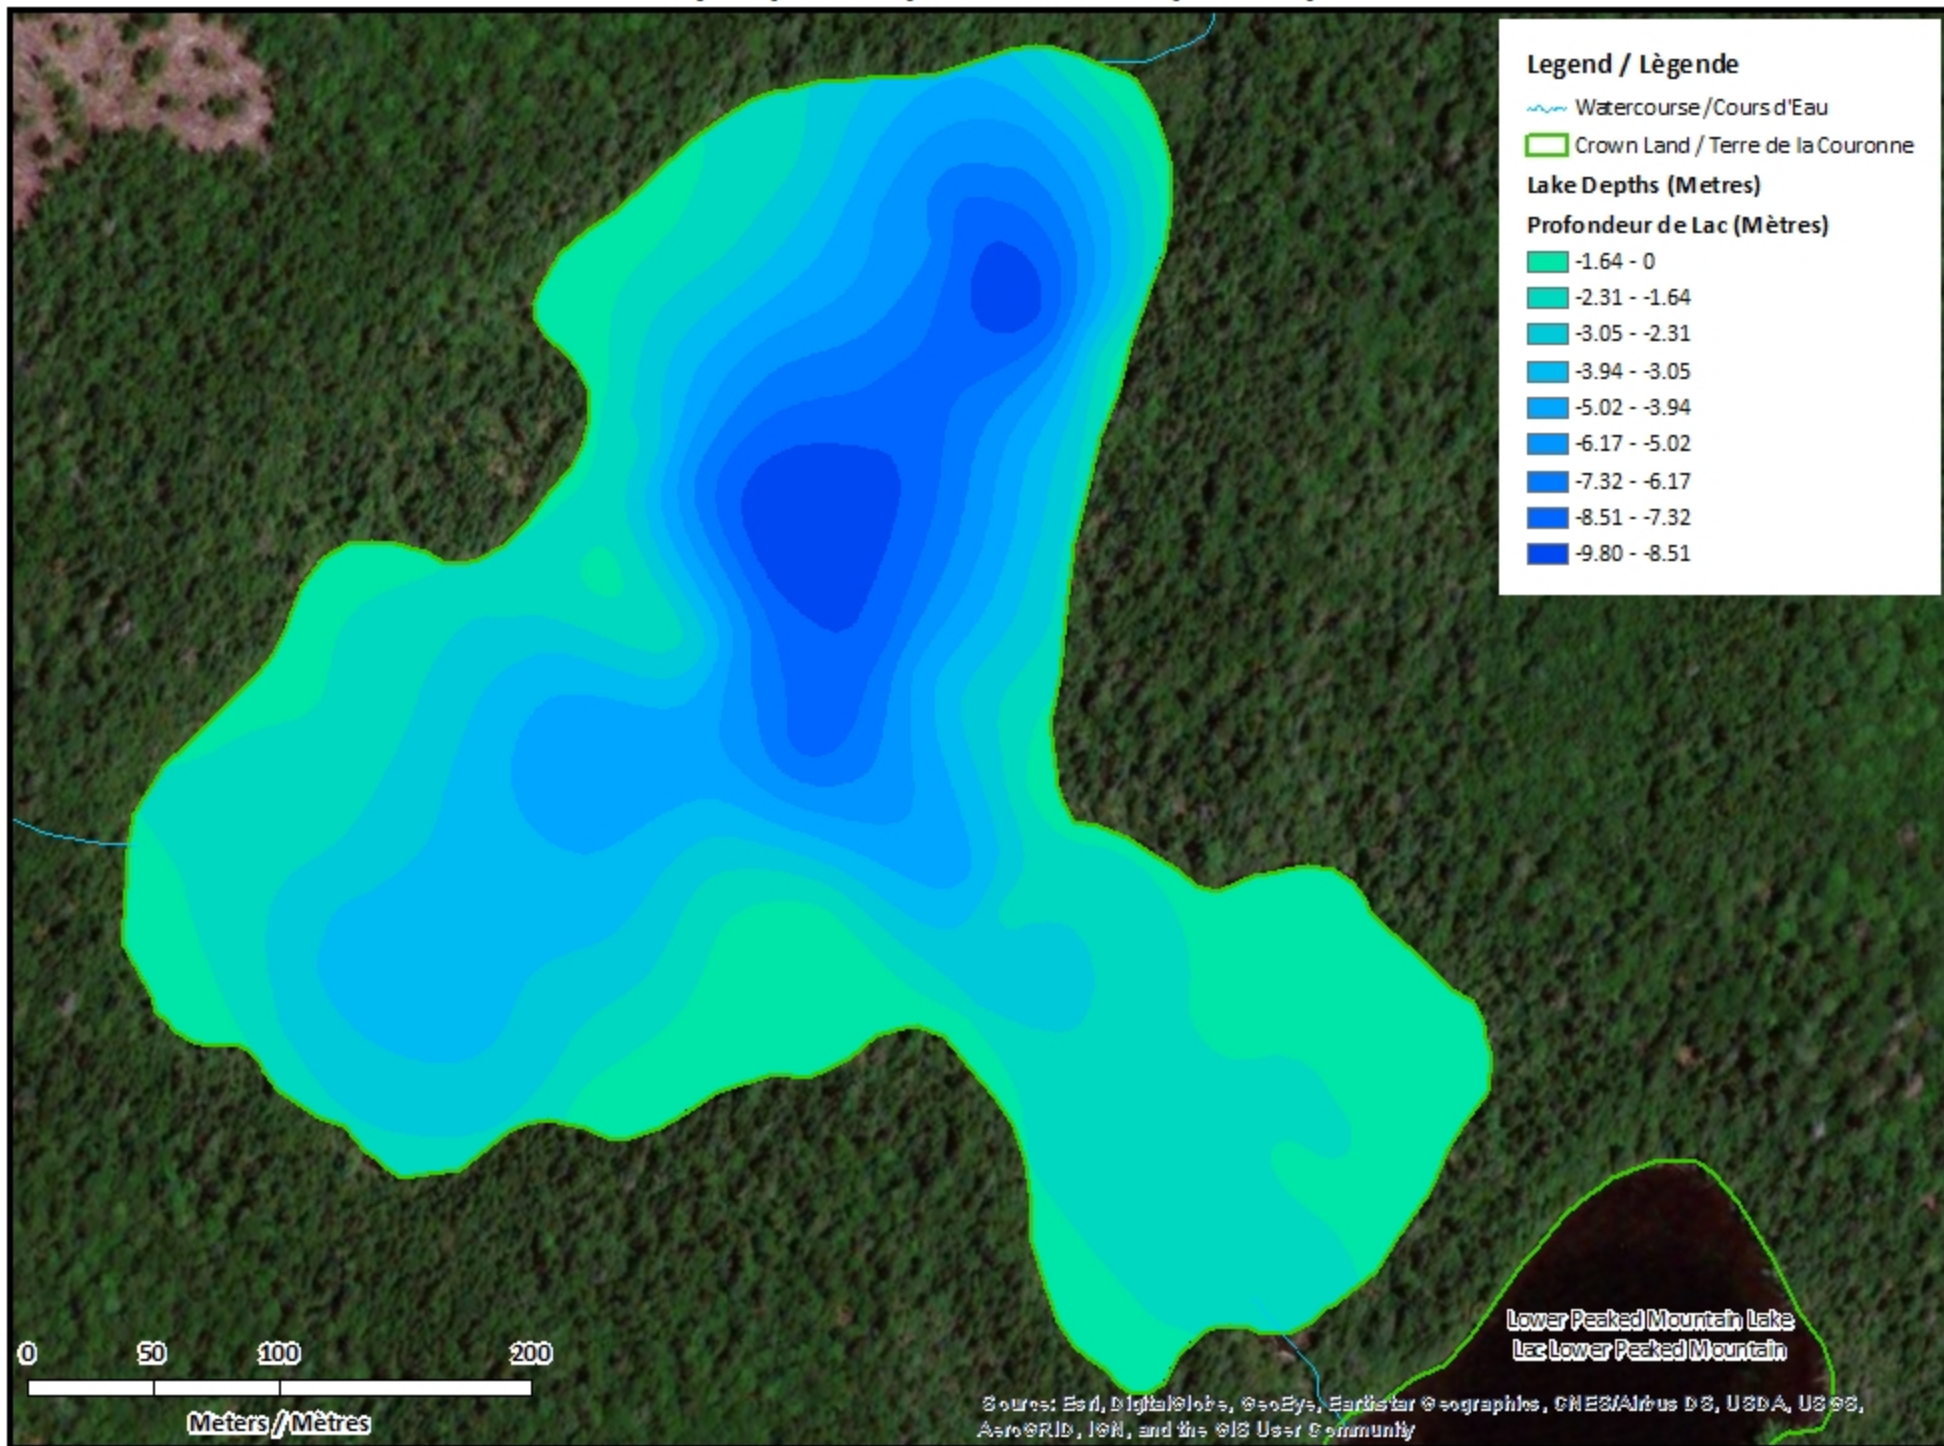

Remarque: *Les cartes suivantes ne sont pas conçues à des fins de navigation. Faites preuve de prudence lors de l'utilisation de ces cartes, car certains hauts-fonds peuvent ne pas apparaître.*

<u>Lake Characteristics</u>	<u>Caractéristiques du lac</u>
Surface Area : 14.4 hectares / 35.6 acres Maximum Depth : 9.8 metres / 32 feet	Superficie : 14.4 hectares / 35.6 acres Profondeur maximale : 9.8 mètres / 32 pieds

Middle Peaked Mountain Lake / Lac Middle Peaked Mountain

Contours (Metres / Mètres)

Legend / Légende

- Contours (Metres / Mètres)
- Watercourse / Cours d'Eau
- Crown Land / Terre de la Couronne

Source: Esri, DigitalGlobe, GeoEye, Earthstar Geographics, CNES/Airbus DS, USDA, USGS, AeroGRID, IGN, and the GIS User Community

Middle Peaked Mountain Lake / Lac Middle Peaked Mountain

Depth (Metres) / Profondeur (Mètres)

Middle Peaked Mountain Lake / Lac Middle Peaked Mountain

Depth Readings (Metres) / Indications de Profondeur (Mètres)