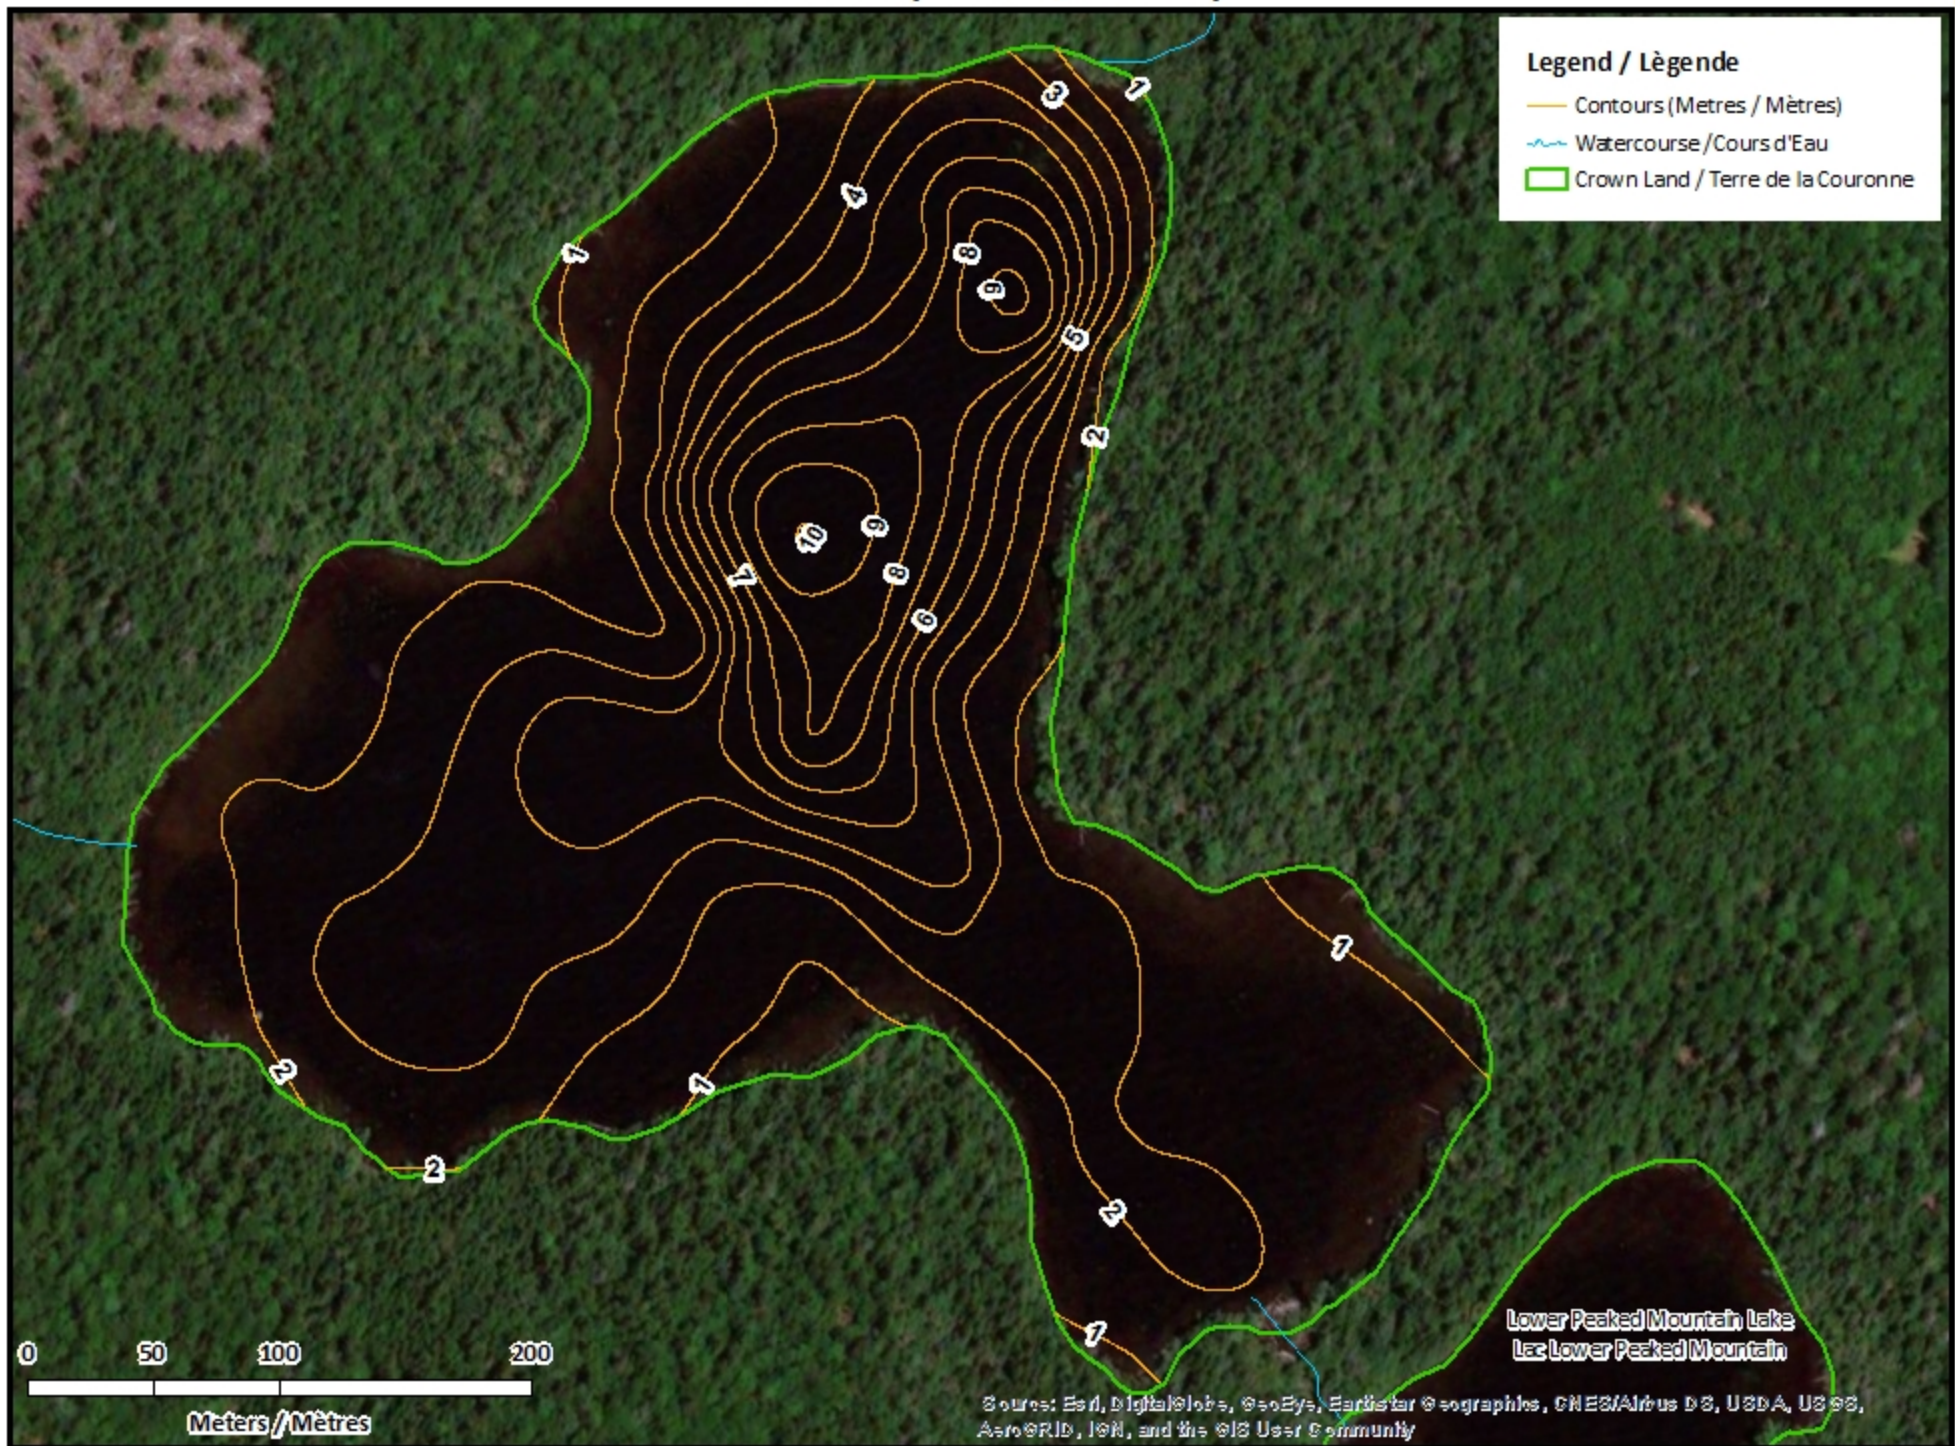

Middle Peaked Mountain Lake / Lac Middle Peaked Mountain

Note: *The following maps are not designed for navigation purposes. Please exercise caution when using these maps as some shoals may not appear.*

Remarque: *Les cartes suivantes ne sont pas conçues à des fins de navigation. Faites preuve de prudence lors de l'utilisation de ces cartes, car certains hauts-fonds peuvent ne pas apparaître.*

<u>Lake Characteristics</u>	<u>Caractéristiques du lac</u>
Surface Area : 14.4 hectares / 35.6 acres Maximum Depth : 9.8 metres / 32 feet	Superficie : 14.4 hectares / 35.6 acres Profondeur maximale : 9.8 mètres / 32 pieds

This lake is not part of the fish stocking program.

Ce lac ne fait pas partie du programme d'empoissonnement.

Middle Peaked Mountain Lake / Lac Middle Peaked Mountain

Depth Readings (Metres) / Indications de Profondeur (Mètres)

Middle Peaked Mountain Lake / Lac Middle Peaked Mountain

Contours (Metres / Mètres)

Legend / Légende

- Contours (Metres / Mètres)
- Watercourse / Cours d'Eau
- Crown Land / Terre de la Couronne

Source: Esri, DigitalGlobe, GeoEye, Earthstar Geographics, CNES/Airbus DS, USDA, USGS, AeroGRID, IGN, and the GIS User Community