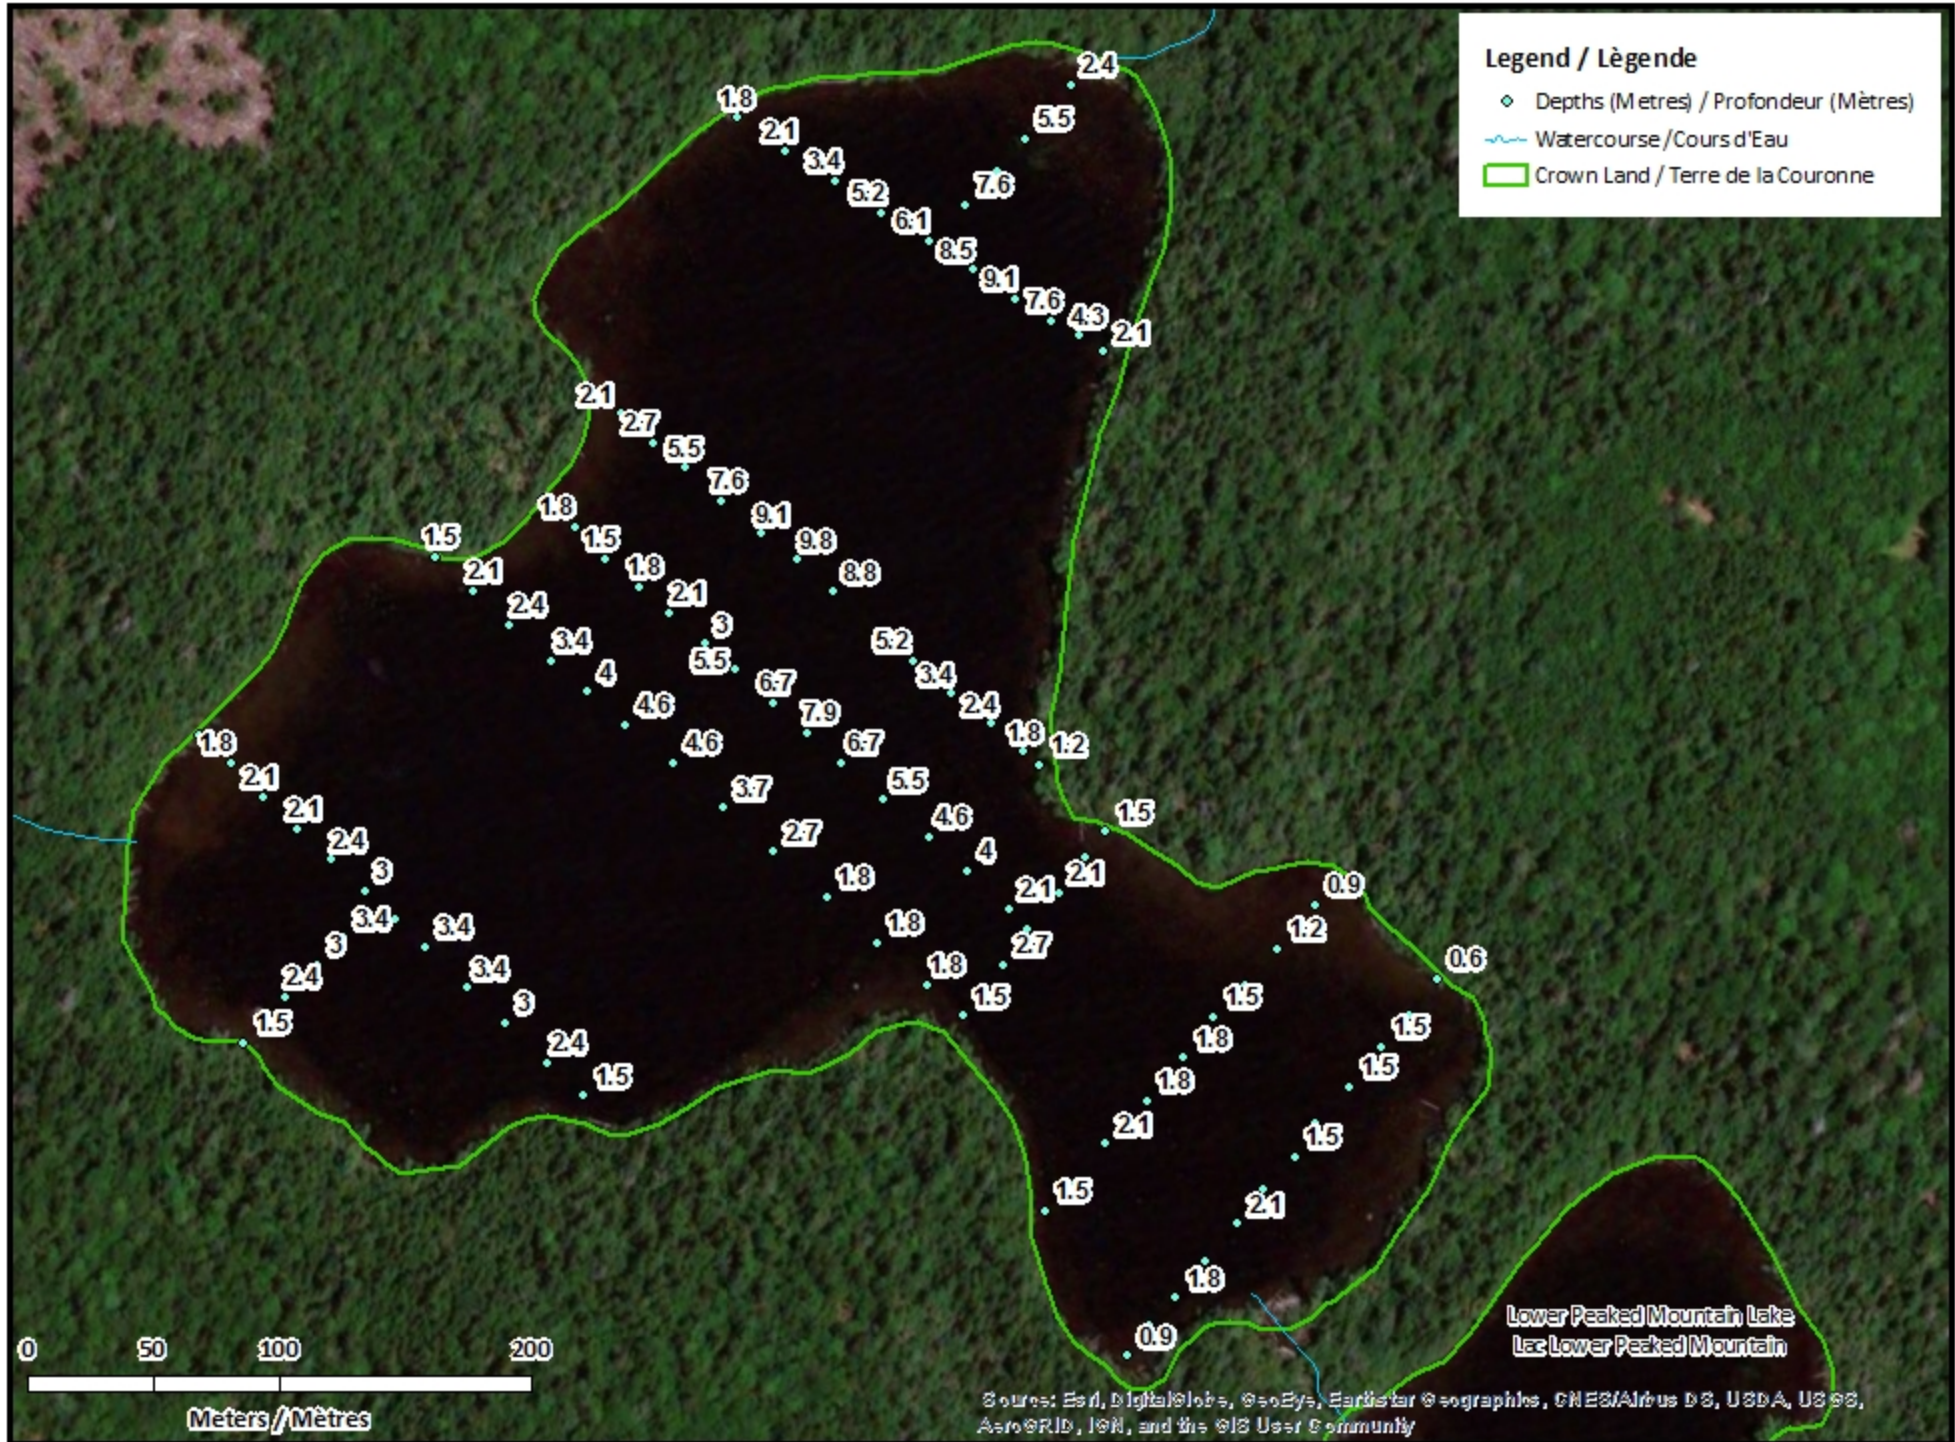

Middle Peaked Mountain Lake / Lac Middle Peaked Mountain

Northumberland County / Comté de Northumberland

*Miramichi Recreational Fishing Area /
Zone de Pêche Rêcréative de Miramichi*

46°44'10.9"N 66°31'08.6"W

Middle Peaked Mountain Lake / Lac Middle Peaked Mountain

Note: *The following maps are not designed for navigation purposes. Please exercise caution when using these maps as some shoals may not appear.*

Remarque: *Les cartes suivantes ne sont pas conçues à des fins de navigation. Faites preuve de prudence lors de l'utilisation de ces cartes, car certains hauts-fonds peuvent ne pas apparaître.*

<u>Lake Characteristics</u>	<u>Caractéristiques du lac</u>
Surface Area : 14.4 hectares / 35.6 acres Maximum Depth : 9.8 metres / 32 feet	Superficie : 14.4 hectares / 35.6 acres Profondeur maximale : 9.8 mètres / 32 pieds

Middle Peaked Mountain Lake / Lac Middle Peaked Mountain

Contours (Metres / Mètres)

Legend / Légende

- Contours (Metres / Mètres)
- Watercourse / Cours d'Eau
- Crown Land / Terre de la Couronne

Source: Esri, DigitalGlobe, GeoEye, Earthstar Geographics, CNES/Airbus DS, USDA, USGS, AeroGRID, IGN, and the GIS User Community