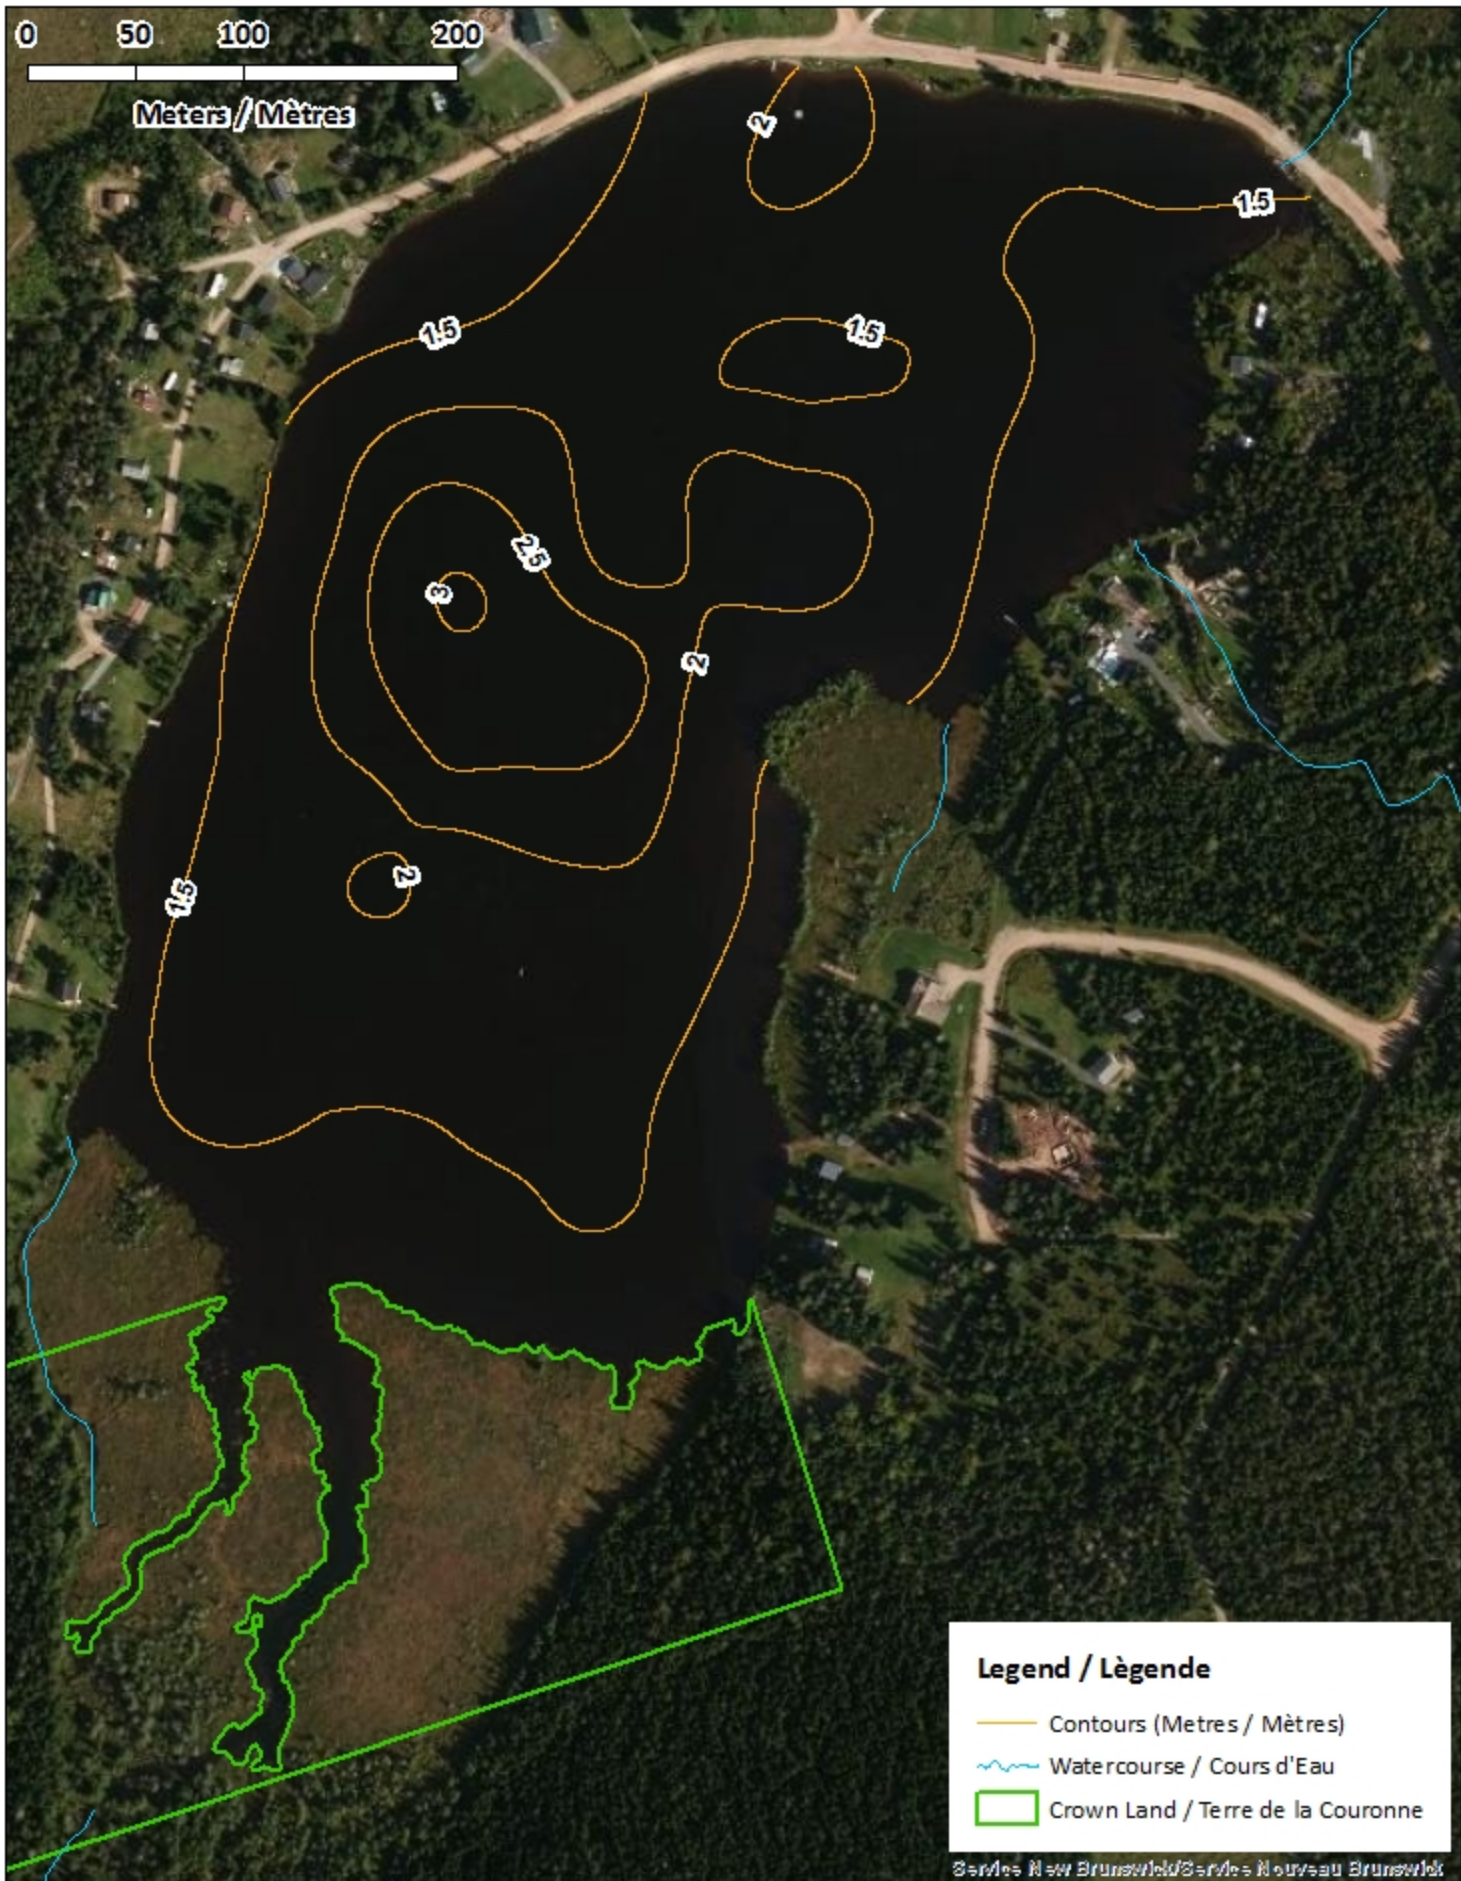

<u>Lake Characteristics</u>	<u>Caractéristiques du lac</u>
Surface Area : 21.0 hectares / 51.9 acres Maximum Depth : 3.0 metres / 10 feet	Superficie : 21.0 hectares / 51.9 acres Profondeur maximale : 3.0 mètres / 10 pieds

This lake is not part of the fish stocking program.

Ce lac ne fait pas partie du programme d'empoissonnement.

Mechanic Lake / Lac Mechanic

Depth Readings (Metres) / Indications de Profondeur (Mètres)

Legend / Légende

- ◇ Depth (Metres) / Profondeur (Mètres)
- ~ Watercourse / Cours d'Eau
- Crown Land / Terre de la Couronne

Mechanic Lake / Lac Mechanic

Contours (Metres / Mètres)

Legend / Légende

- Contours (Metres / Mètres)
- ~ Watercourse / Cours d'Eau
- Crown Land / Terre de la Couronne

Contours (Metres / Mètres)

Legend / Légende

- Contours (Metres / Mètres)
- ~ Watercourse / Cours d'Eau
- Non-Crown Land / Non Terre de La Couronne
- Crown Land / Terre de la Couronne

Mechanic Lake / Lac Mechanic