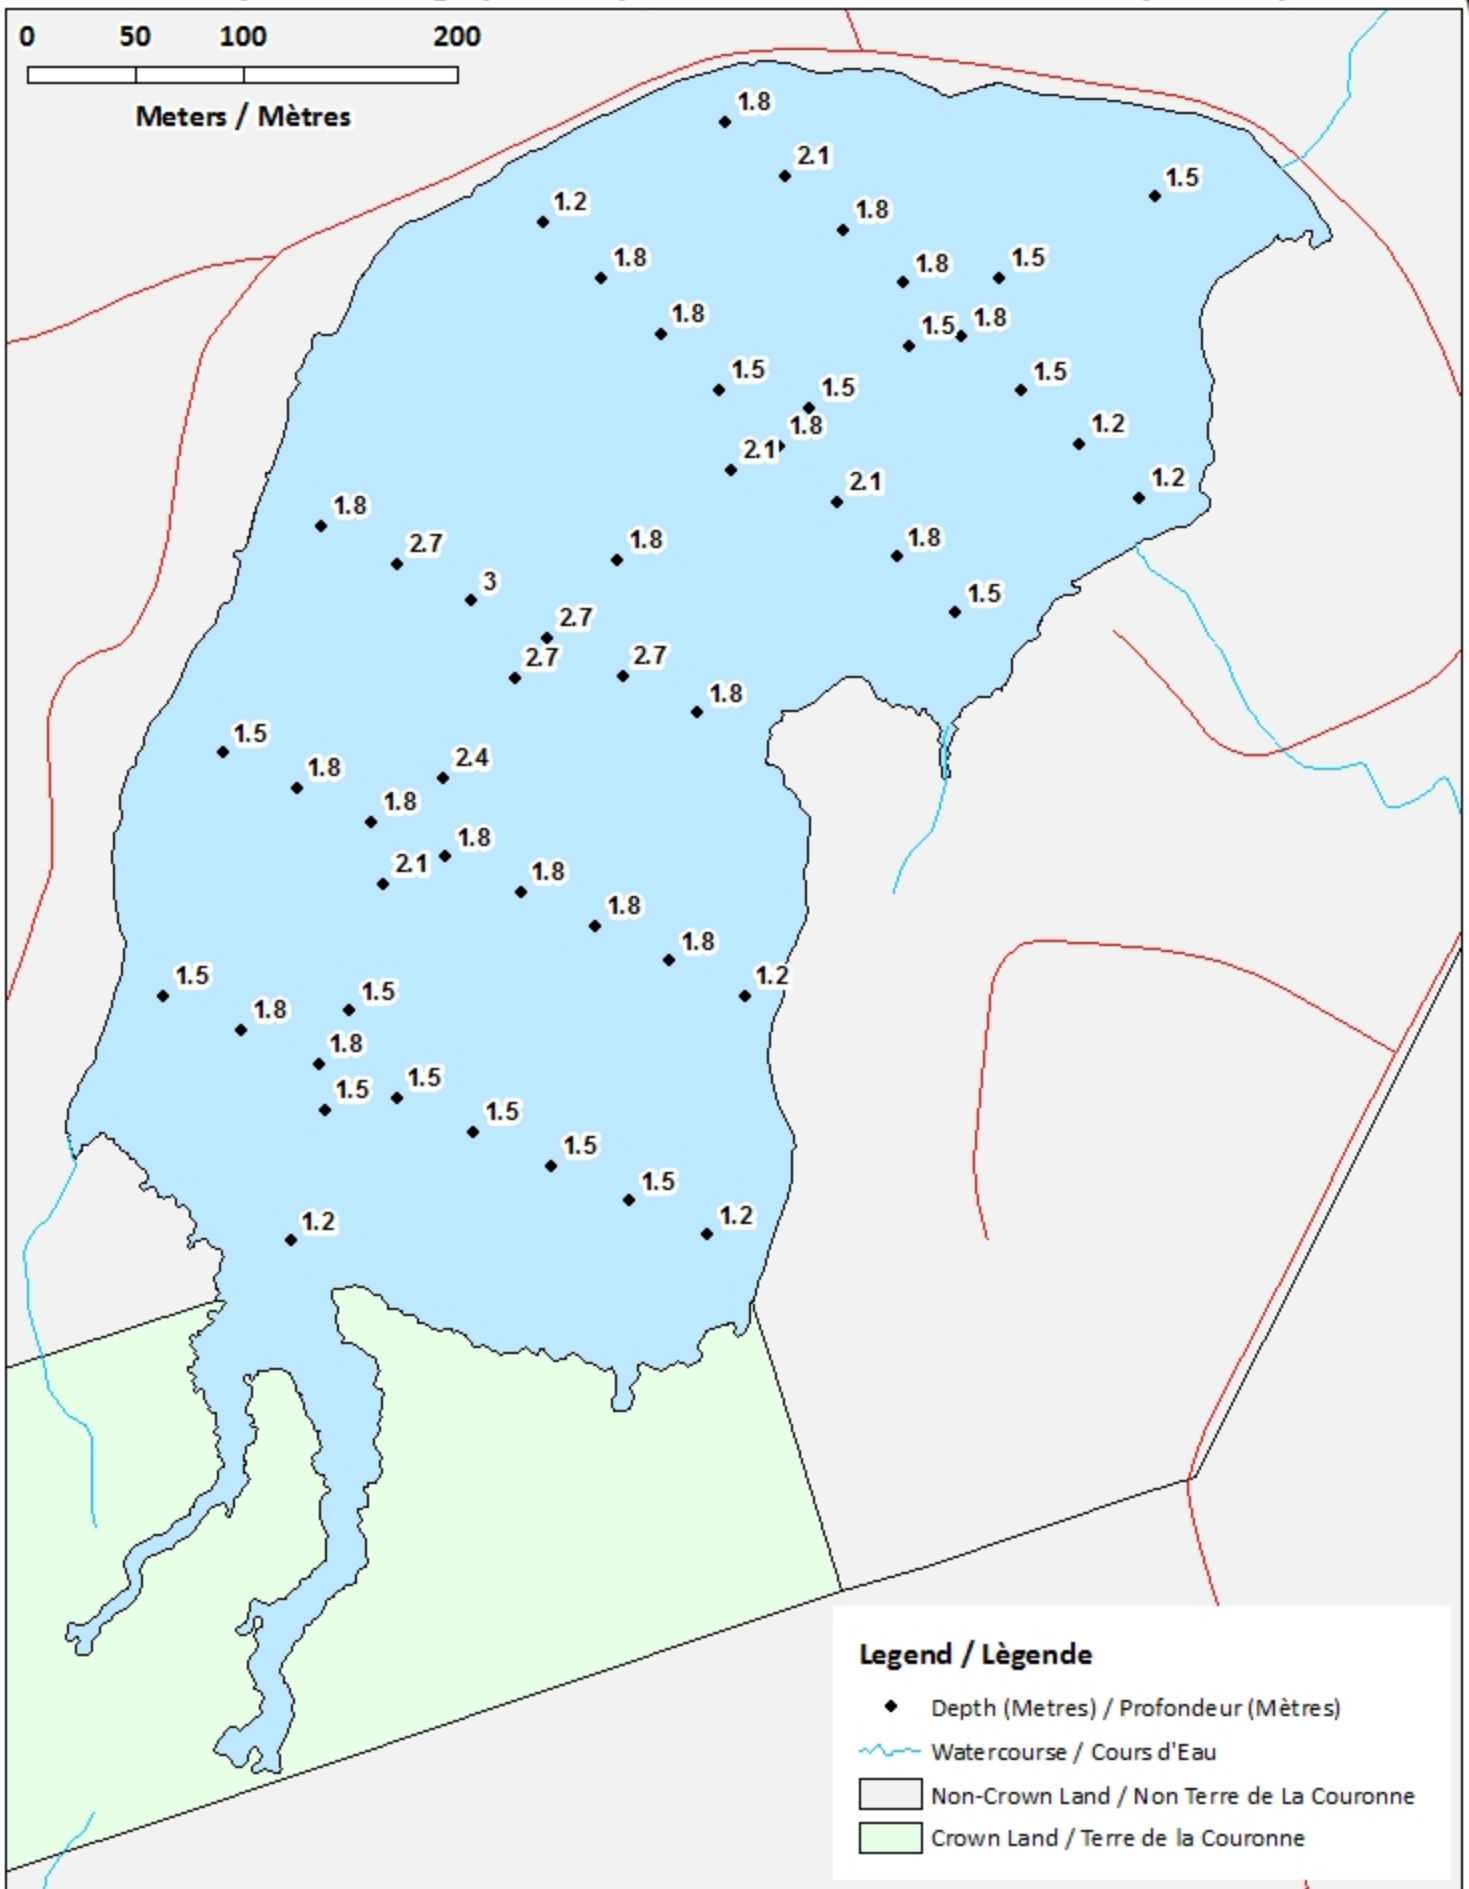

<u>Lake Characteristics</u>	<u>Caractéristiques du lac</u>
Surface Area : 21.0 hectares / 51.9 acres Maximum Depth : 3.0 metres / 10 feet	Superficie : 21.0 hectares / 51.9 acres Profondeur maximale : 3.0 mètres / 10 pieds

- ◇ Depth (Metres) / Profondeur (Mètres)
- ~ Watercourse / Cours d'Eau
- Crown Land / Terre de la Couronne

Mechanic Lake / Lac Mechanic

Contours (Metres / Mètres)

Legend / Légende

- Contours (Metres / Mètres)
- ~ Watercourse / Cours d'Eau
- Crown Land / Terre de la Couronne

Mechanic Lake / Lac Mechanic

Depth (Metres) / Profondeur (Mètres)

0 50 100 200
Meters / Mètres

Mechanic Lake / Lac Mechanic

Depth Readings (Metres) / Indications de Profondeur (Mètres)

Mechanic Lake / Lac Mechanic

Contours (Metres / Mètres)

Legend / Légende

- Contours (Metres / Mètres)
- ~ Watercourse / Cours d'Eau
- Non-Crown Land / Non Terre de La Couronne
- Crown Land / Terre de la Couronne

Mechanic Lake / Lac Mechanic