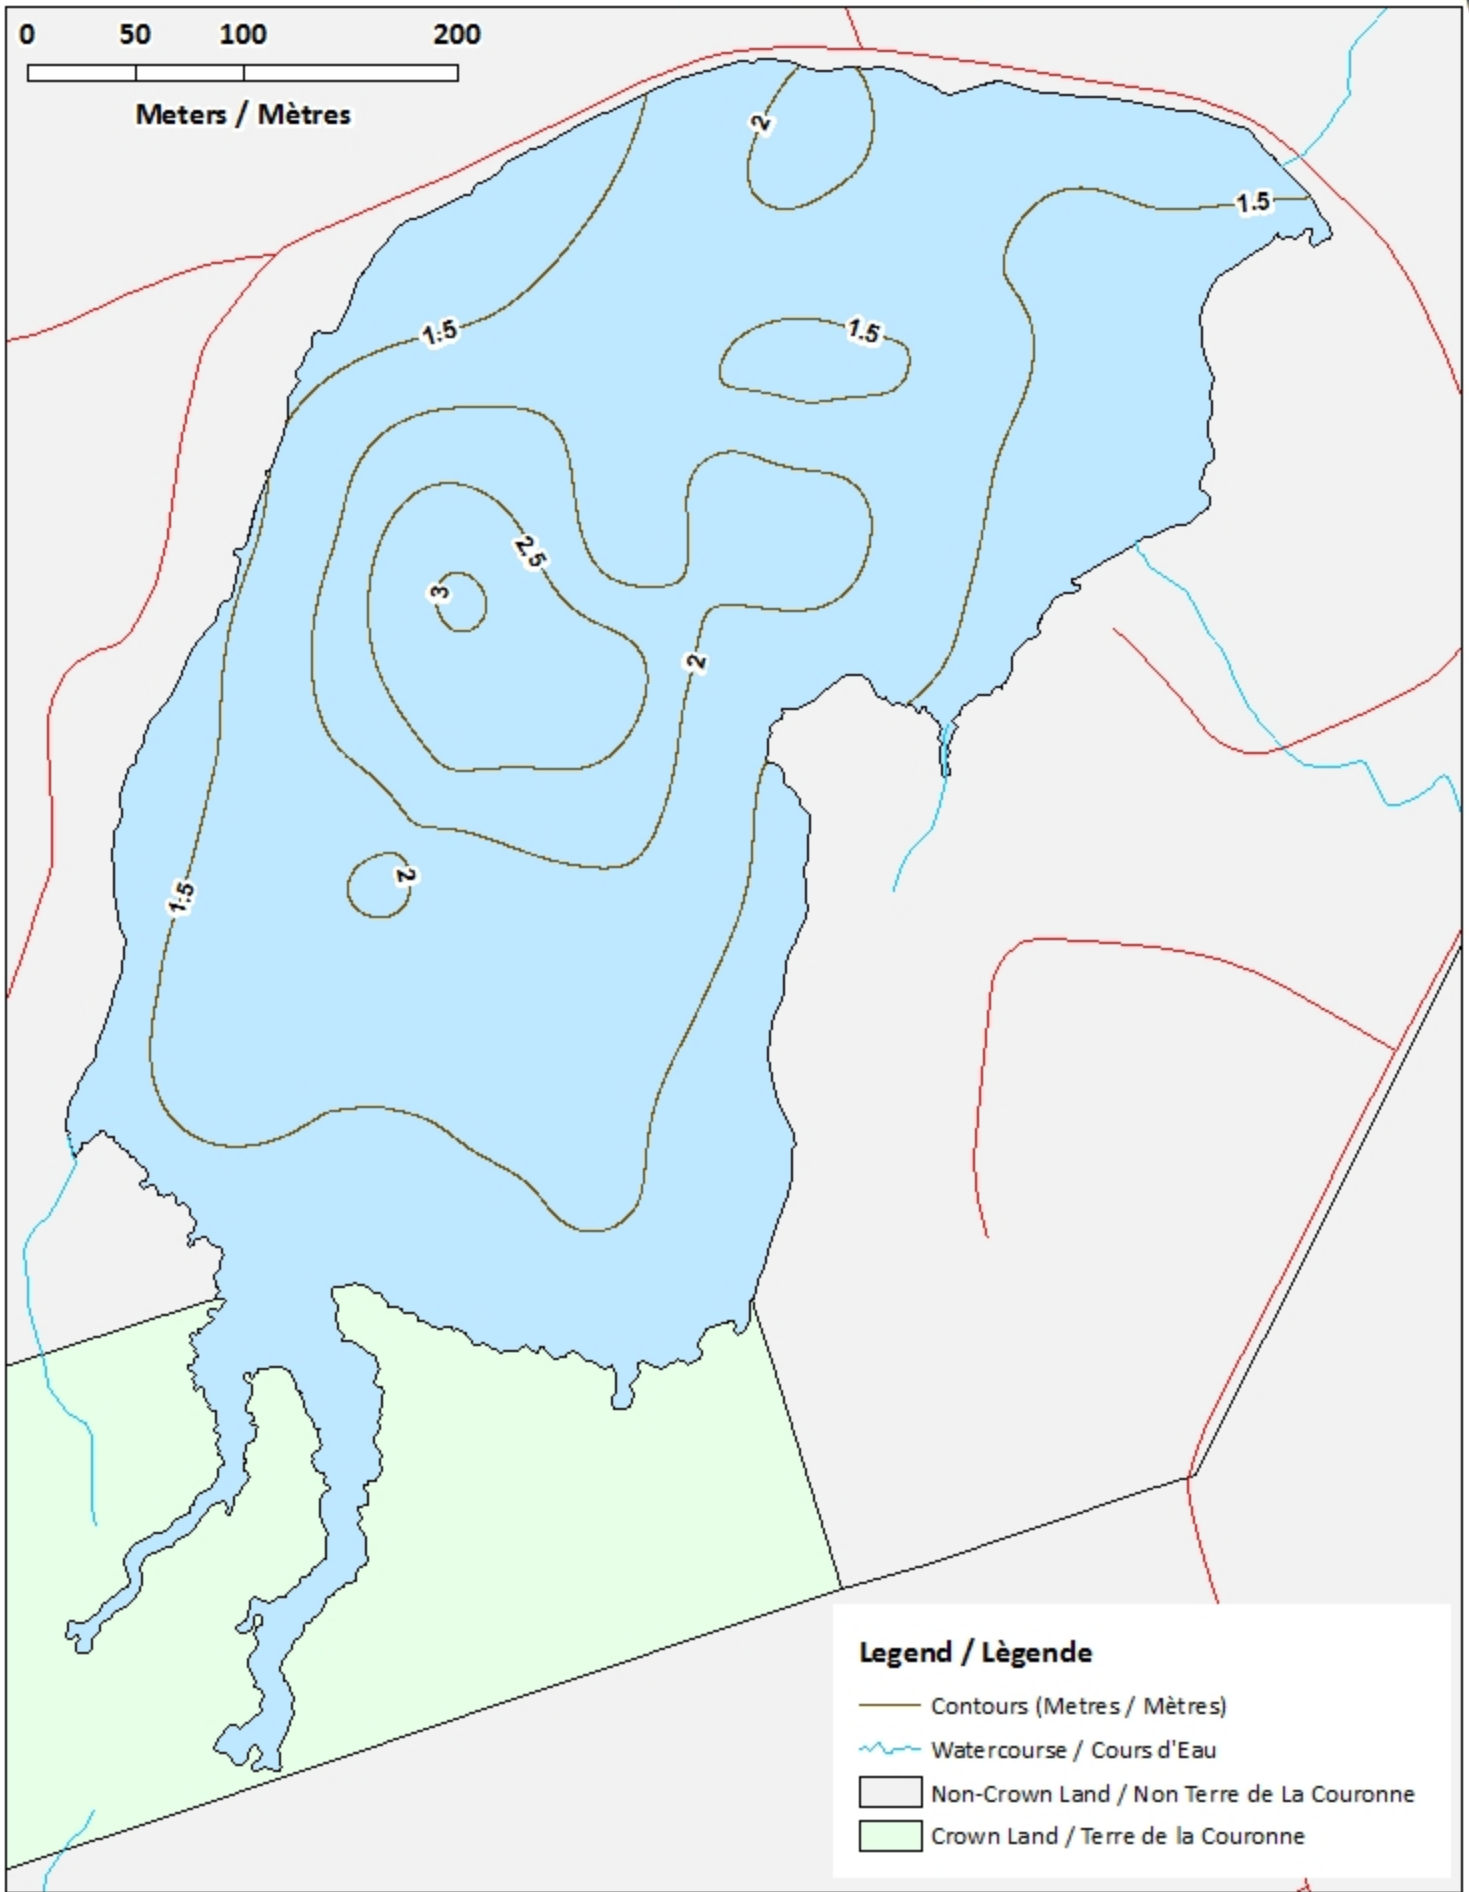

Note: *The following maps are not designed for navigation purposes. Please exercise caution when using these maps as some shoals may not appear.*

Remarque: *Les cartes suivantes ne sont pas conçues à des fins de navigation. Faites preuve de prudence lors de l'utilisation de ces cartes, car certains hauts-fonds peuvent ne pas apparaître.*

<u>Lake Characteristics</u>	<u>Caractéristiques du lac</u>
Surface Area : 21.0 hectares / 51.9 acres Maximum Depth : 3.0 metres / 10 feet	Superficie : 21.0 hectares / 51.9 acres Profondeur maximale : 3.0 mètres / 10 pieds

- ◇ Depth (Metres) / Profondeur (Mètres)
- ~ Watercourse / Cours d'Eau
- Crown Land / Terre de la Couronne

Mechanic Lake / Lac Mechanic

Contours (Metres / Mètres)

Legend / Légende

- Contours (Metres / Mètres)
- ~ Watercourse / Cours d'Eau
- Crown Land / Terre de la Couronne

Contours (Metres / Mètres)

Legend / Légende

- Contours (Metres / Mètres)
- ~ Watercourse / Cours d'Eau
- Non-Crown Land / Non Terre de La Couronne
- Crown Land / Terre de la Couronne

Mechanic Lake / Lac Mechanic