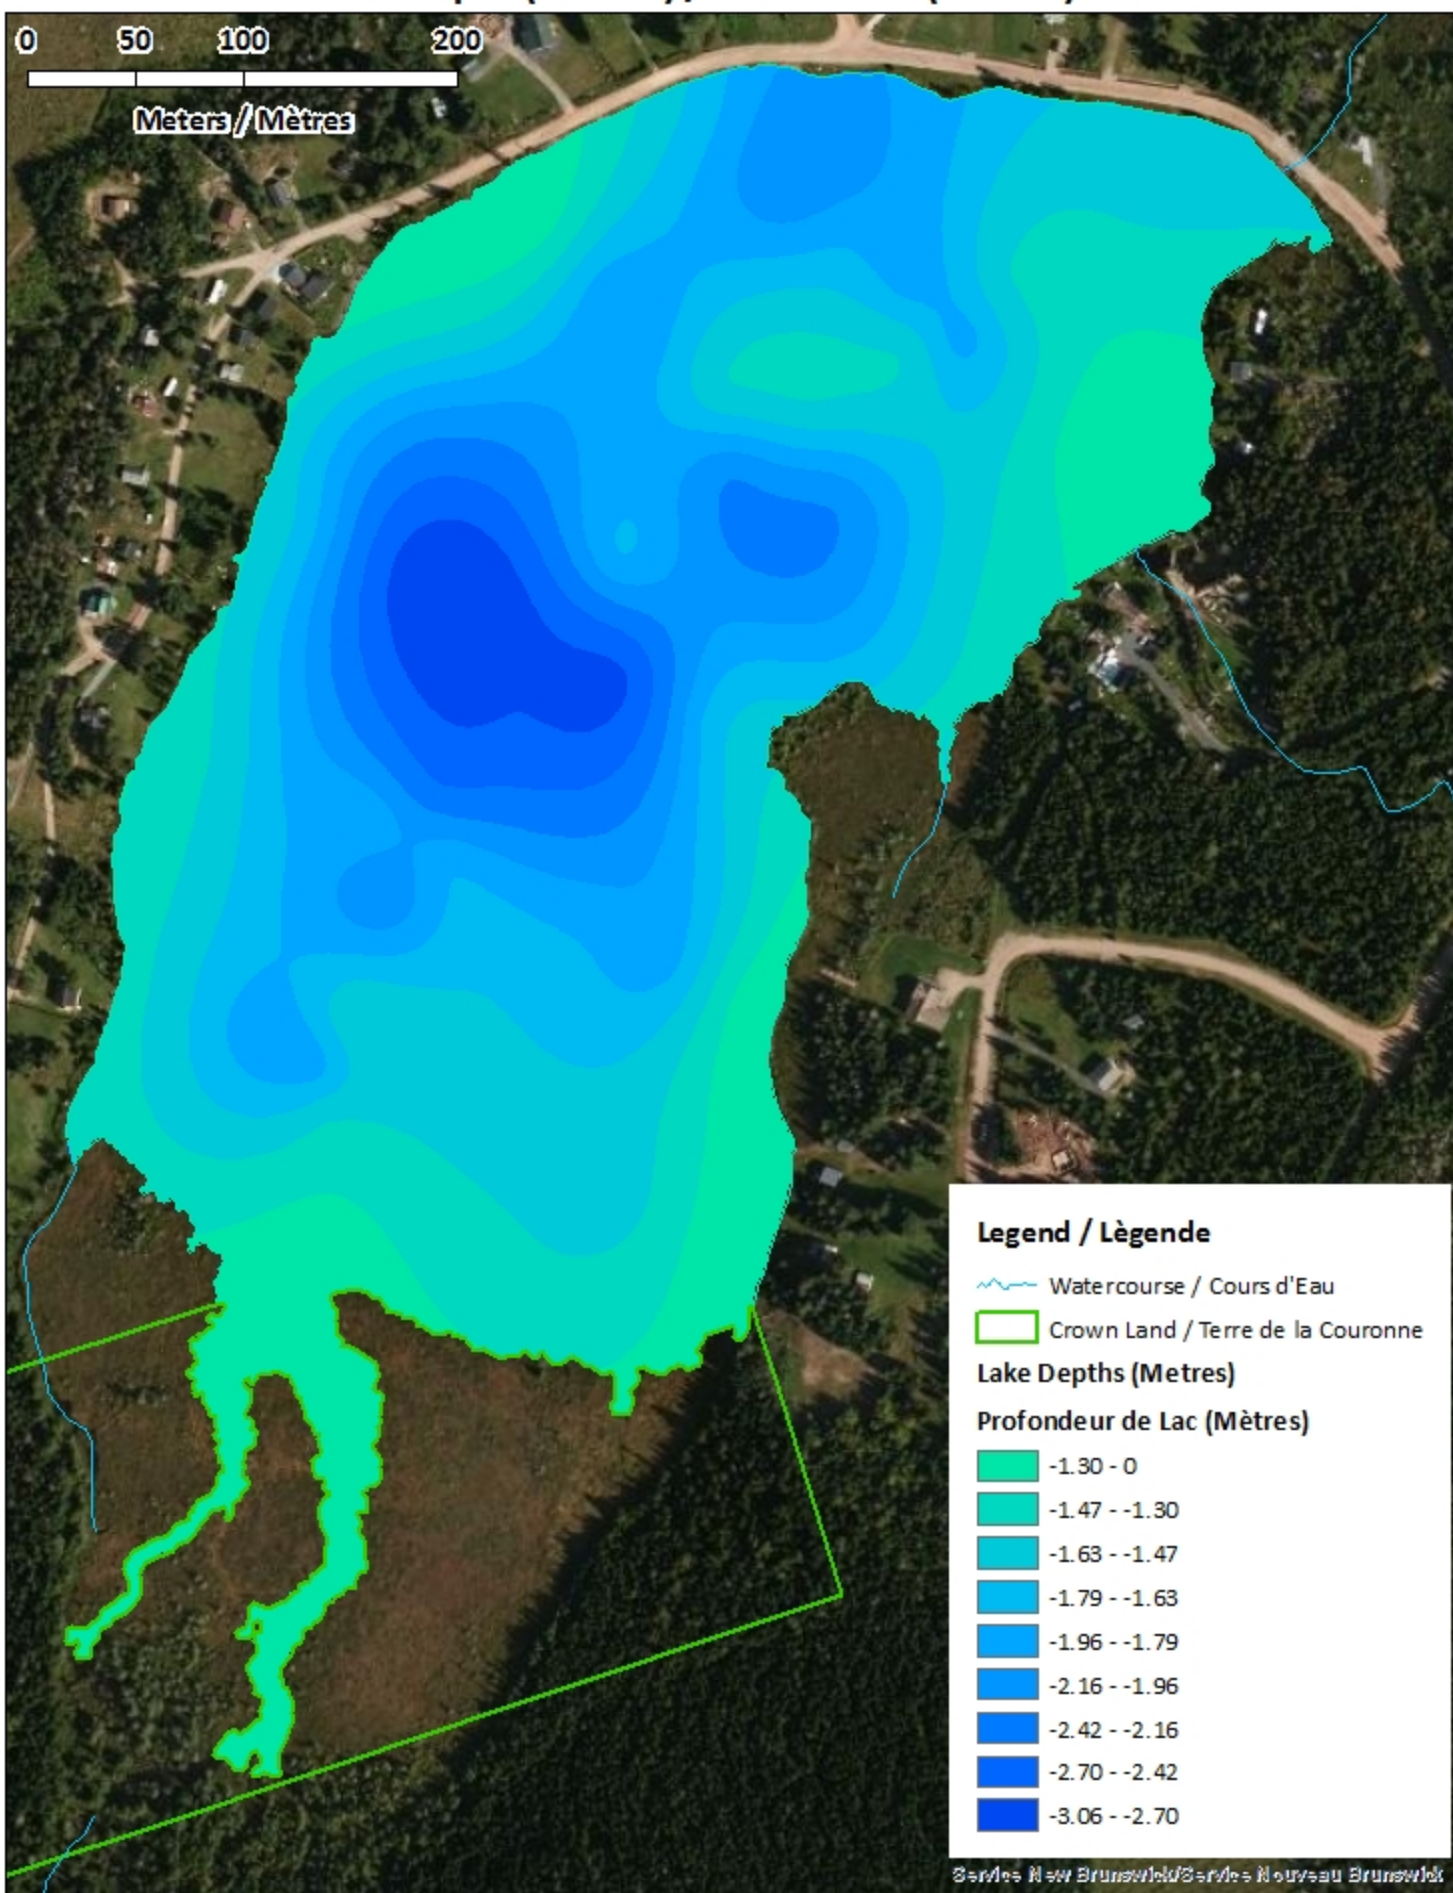

Mechanic Lake / Lac Mechanic

Depth (Metres) / Profondeur (Mètres)

0 50 100 200
Meters / Mètres