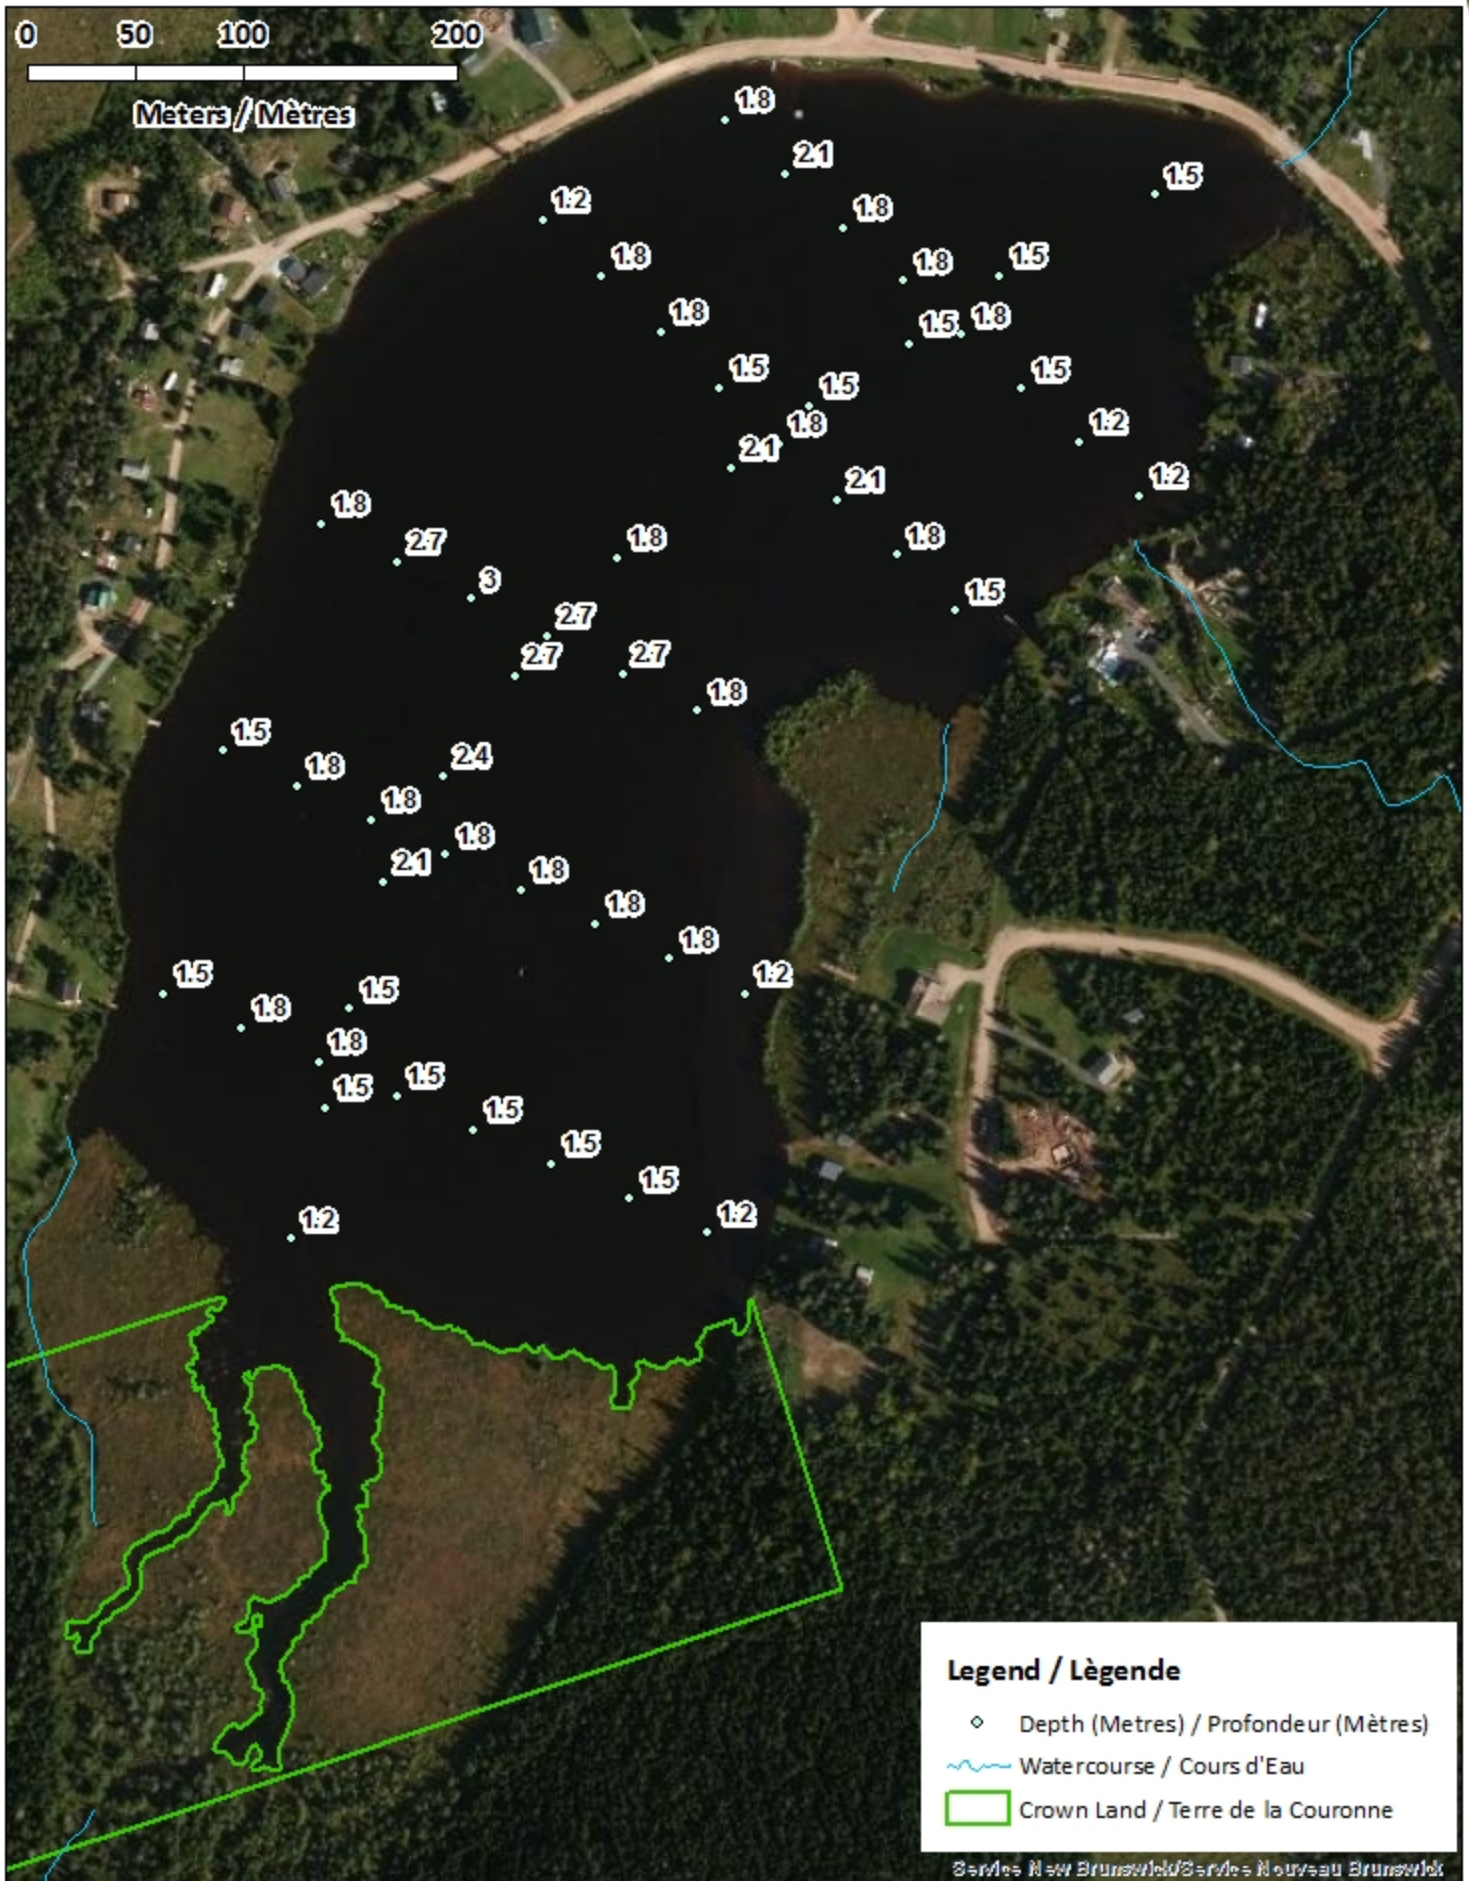

Mechanic Lake / Lac Mechanic

Depth Readings (Metres) / Indications de Profondeur (Mètres)

Legend / Légende

- Depth (Metres) / Profondeur (Mètres)
- ~ Watercourse / Cours d'Eau
- Crown Land / Terre de la Couronne