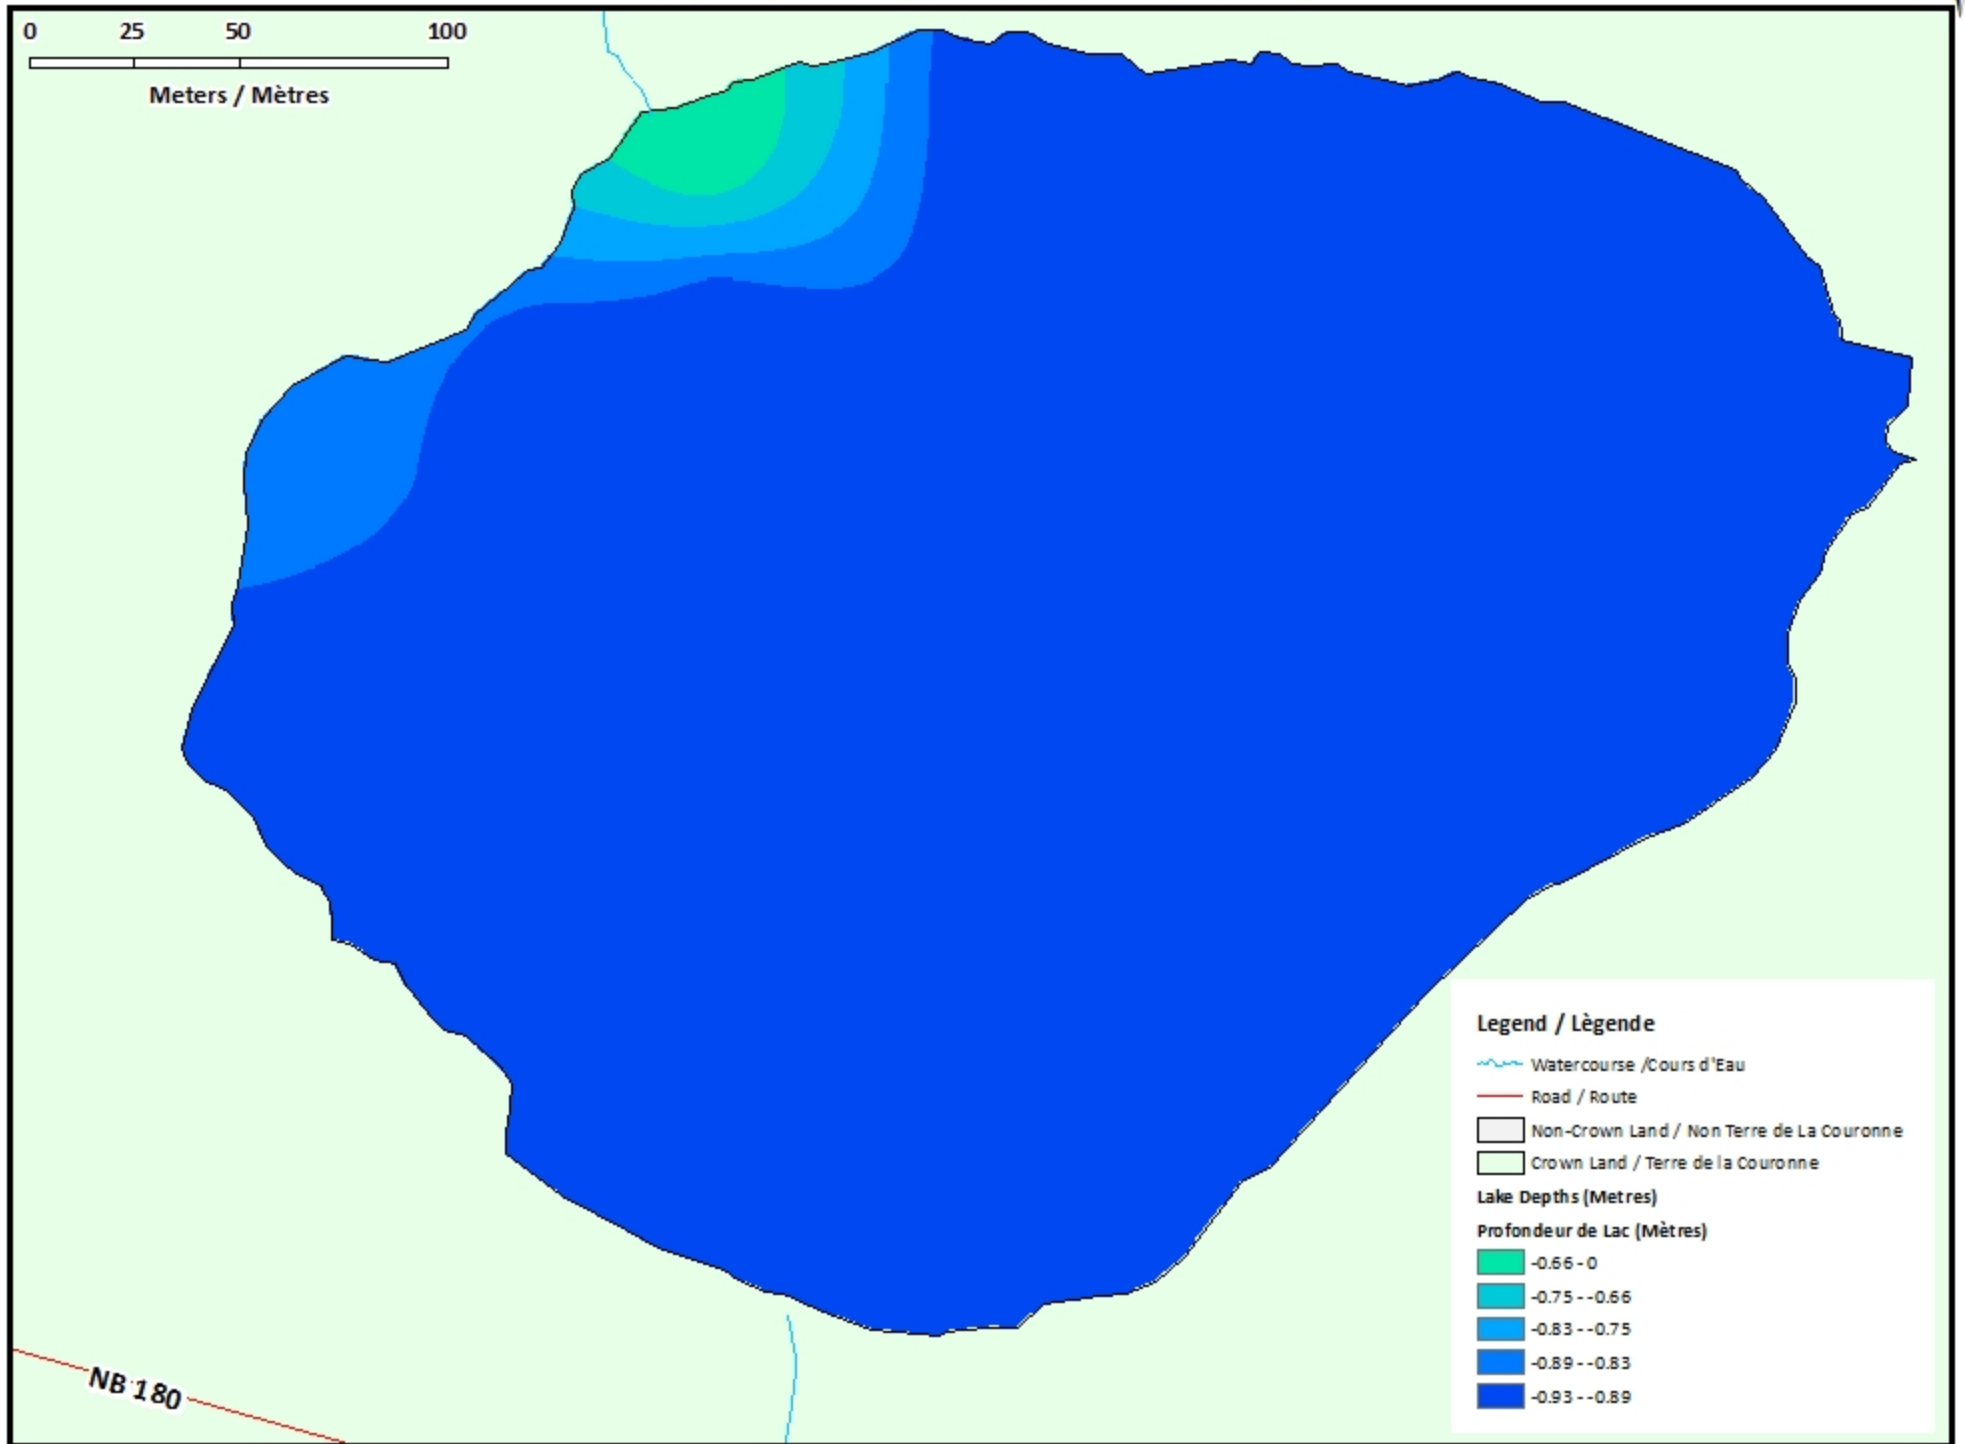

Remarque: *Les cartes suivantes ne sont pas conçues à des fins de navigation. Faites preuve de prudence lors de l'utilisation de ces cartes, car certains hauts-fonds peuvent ne pas apparaître.*

<u>Lake Characteristics</u>	<u>Caractéristiques du lac</u>
Surface Area : 8.7 hectares / 21.5 acres Maximum Depth : 0.9 metres / 3 feet	Superficie : 8.7 hectares / 21.5 acres Profondeur maximale : 0.9 mètres / 3 pieds

- Contours (Metres / Mètres)
- Watercourse / Cours d'Eau
- Crown Land / Terre de la Couronne

Lucky Lake / Lac Lucky

Depth (Metres) / Profondeur (Mètres)

Lucky Lake / Lac Lucky

Depth Readings (Metres) / Indications de Profondeur (Mètres)

NB 180

Lucky Lake / Lac Lucky

Contours (Metres / Mètres)

- Legend / Légende**
- Contours (Metres / Mètres)
 - Watercourse / Cours d'Eau
 - Road / Route
 - Non-Crown Land / Non Terre de La Couronne
 - Crown Land / Terre de la Couronne

Lucky Lake / Lac Lucky

Depth (Metres) / Profondeur (Mètres)

Legend / Légende

- Watercourse / Cours d'Eau
- Road / Route
- Non-Crown Land / Non Terre de La Couronne
- Crown Land / Terre de la Couronne

Lake Depths (Metres)