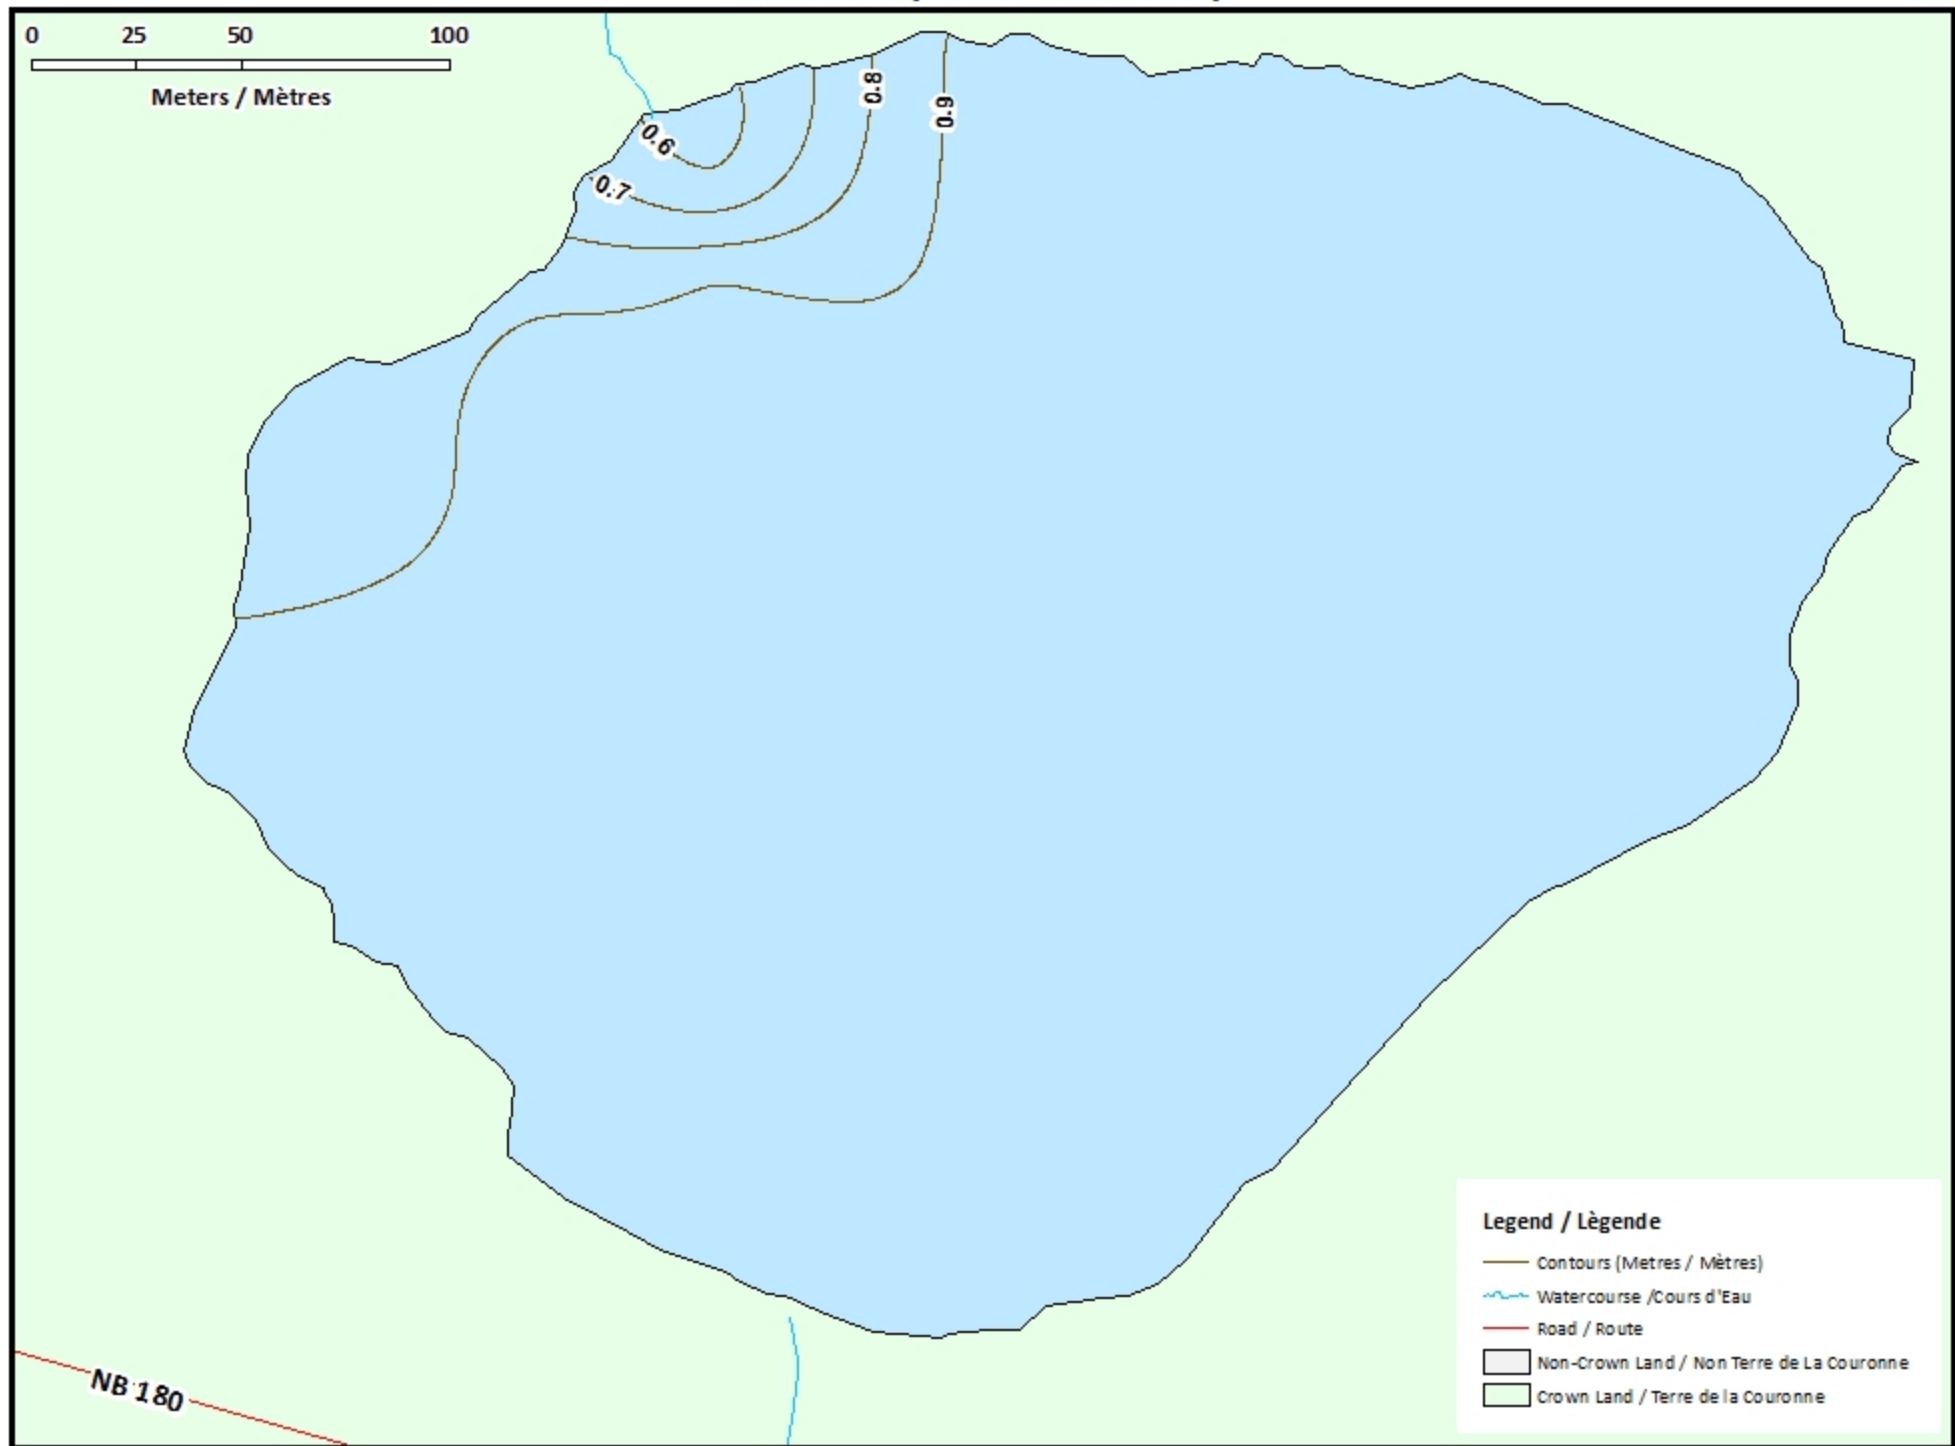

Remarque: *Les cartes suivantes ne sont pas conçues à des fins de navigation. Faites preuve de prudence lors de l'utilisation de ces cartes, car certains hauts-fonds peuvent ne pas apparaître.*

<u>Lake Characteristics</u>	<u>Caractéristiques du lac</u>
Surface Area : 8.7 hectares / 21.5 acres Maximum Depth : 0.9 metres / 3 feet	Superficie : 8.7 hectares / 21.5 acres Profondeur maximale : 0.9 mètres / 3 pieds

- Contours (Metres / Mètres)
- Watercourse / Cours d'Eau
- Crown Land / Terre de la Couronne

Lucky Lake / Lac Lucky

Depth (Metres) / Profondeur (Mètres)

Lucky Lake / Lac Lucky

Depth Readings (Metres) / Indications de Profondeur (Mètres)

NB 180

Lucky Lake / Lac Lucky

Contours (Metres / Mètres)

- Legend / Légende**
- Contours (Metres / Mètres)
 - Watercourse / Cours d'Eau
 - Road / Route
 - Non-Crown Land / Non Terre de La Couronne
 - Crown Land / Terre de la Couronne

Lucky Lake / Lac Lucky

Depth (Metres) / Profondeur (Mètres)

Legend / Légende

- Watercourse / Cours d'Eau
- Road / Route
- Non-Crown Land / Non Terre de La Couronne
- Crown Land / Terre de la Couronne

Lake Depths (Metres)