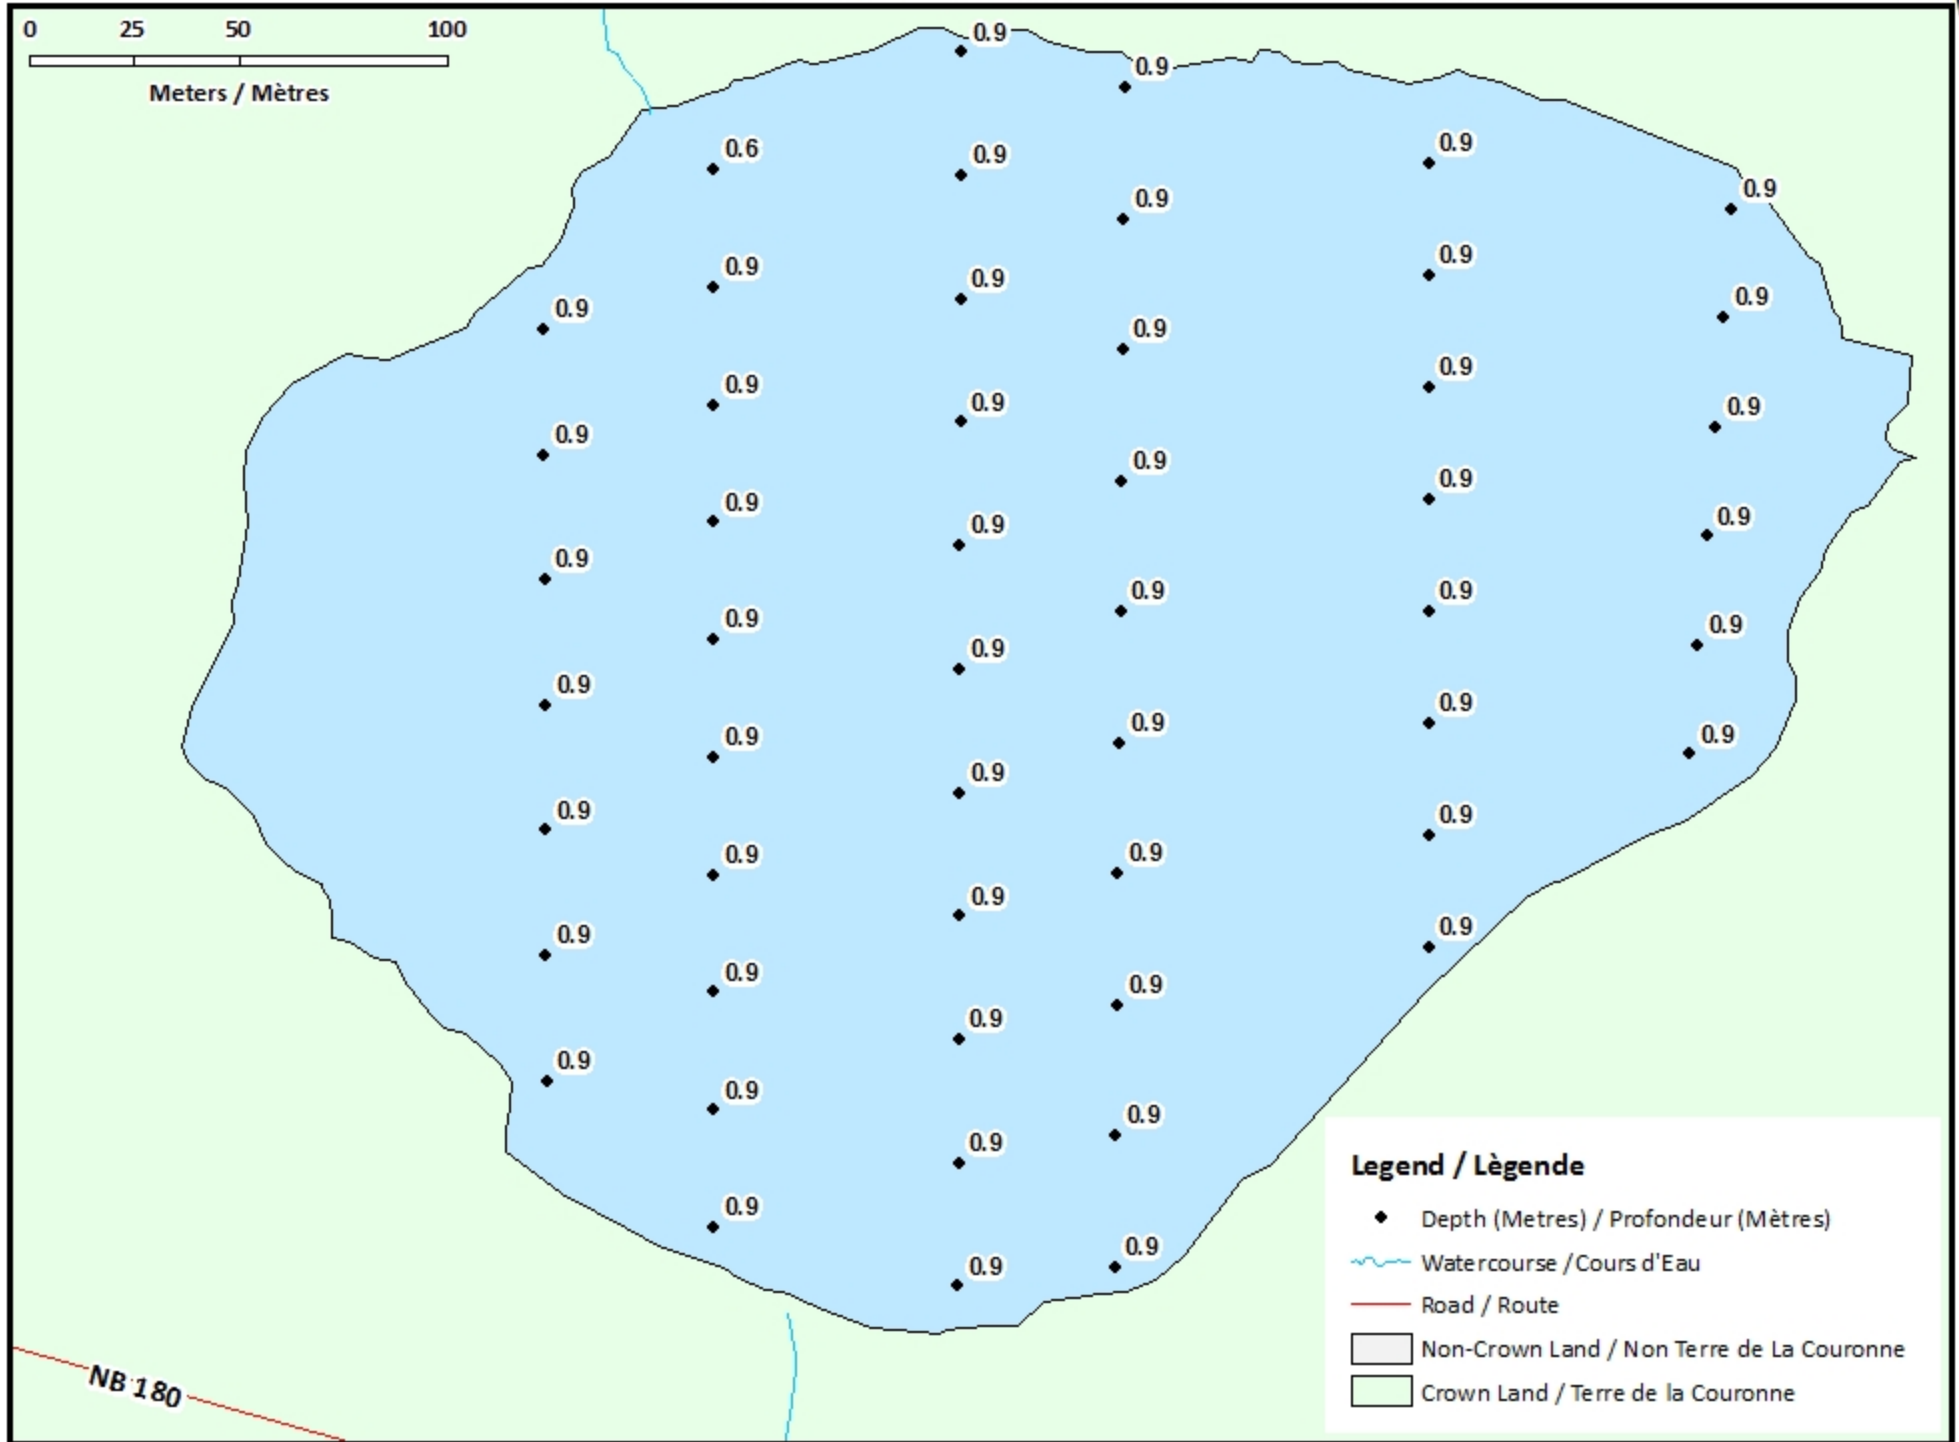

Remarque: *Les cartes suivantes ne sont pas conçues à des fins de navigation. Faites preuve de prudence lors de l'utilisation de ces cartes, car certains hauts-fonds peuvent ne pas apparaître.*

<u>Lake Characteristics</u>	<u>Caractéristiques du lac</u>
Surface Area : 8.7 hectares / 21.5 acres Maximum Depth : 0.9 metres / 3 feet	Superficie : 8.7 hectares / 21.5 acres Profondeur maximale : 0.9 mètres / 3 pieds

- Contours (Metres / Mètres)
- Watercourse / Cours d'Eau
- Crown Land / Terre de la Couronne

Lucky Lake / Lac Lucky

Depth (Metres) / Profondeur (Mètres)

Lucky Lake / Lac Lucky

Depth Readings (Metres) / Indications de Profondeur (Mètres)

NB 180

Lucky Lake / Lac Lucky

Contours (Metres / Mètres)

- Legend / Légende**
- Contours (Metres / Mètres)
 - Watercourse / Cours d'Eau
 - Road / Route
 - Non-Crown Land / Non Terre de La Couronne
 - Crown Land / Terre de la Couronne

Lucky Lake / Lac Lucky

Depth (Metres) / Profondeur (Mètres)

Legend / Légende

- Watercourse / Cours d'Eau
- Road / Route
- Non-Crown Land / Non Terre de La Couronne
- Crown Land / Terre de la Couronne

Lake Depths (Metres)