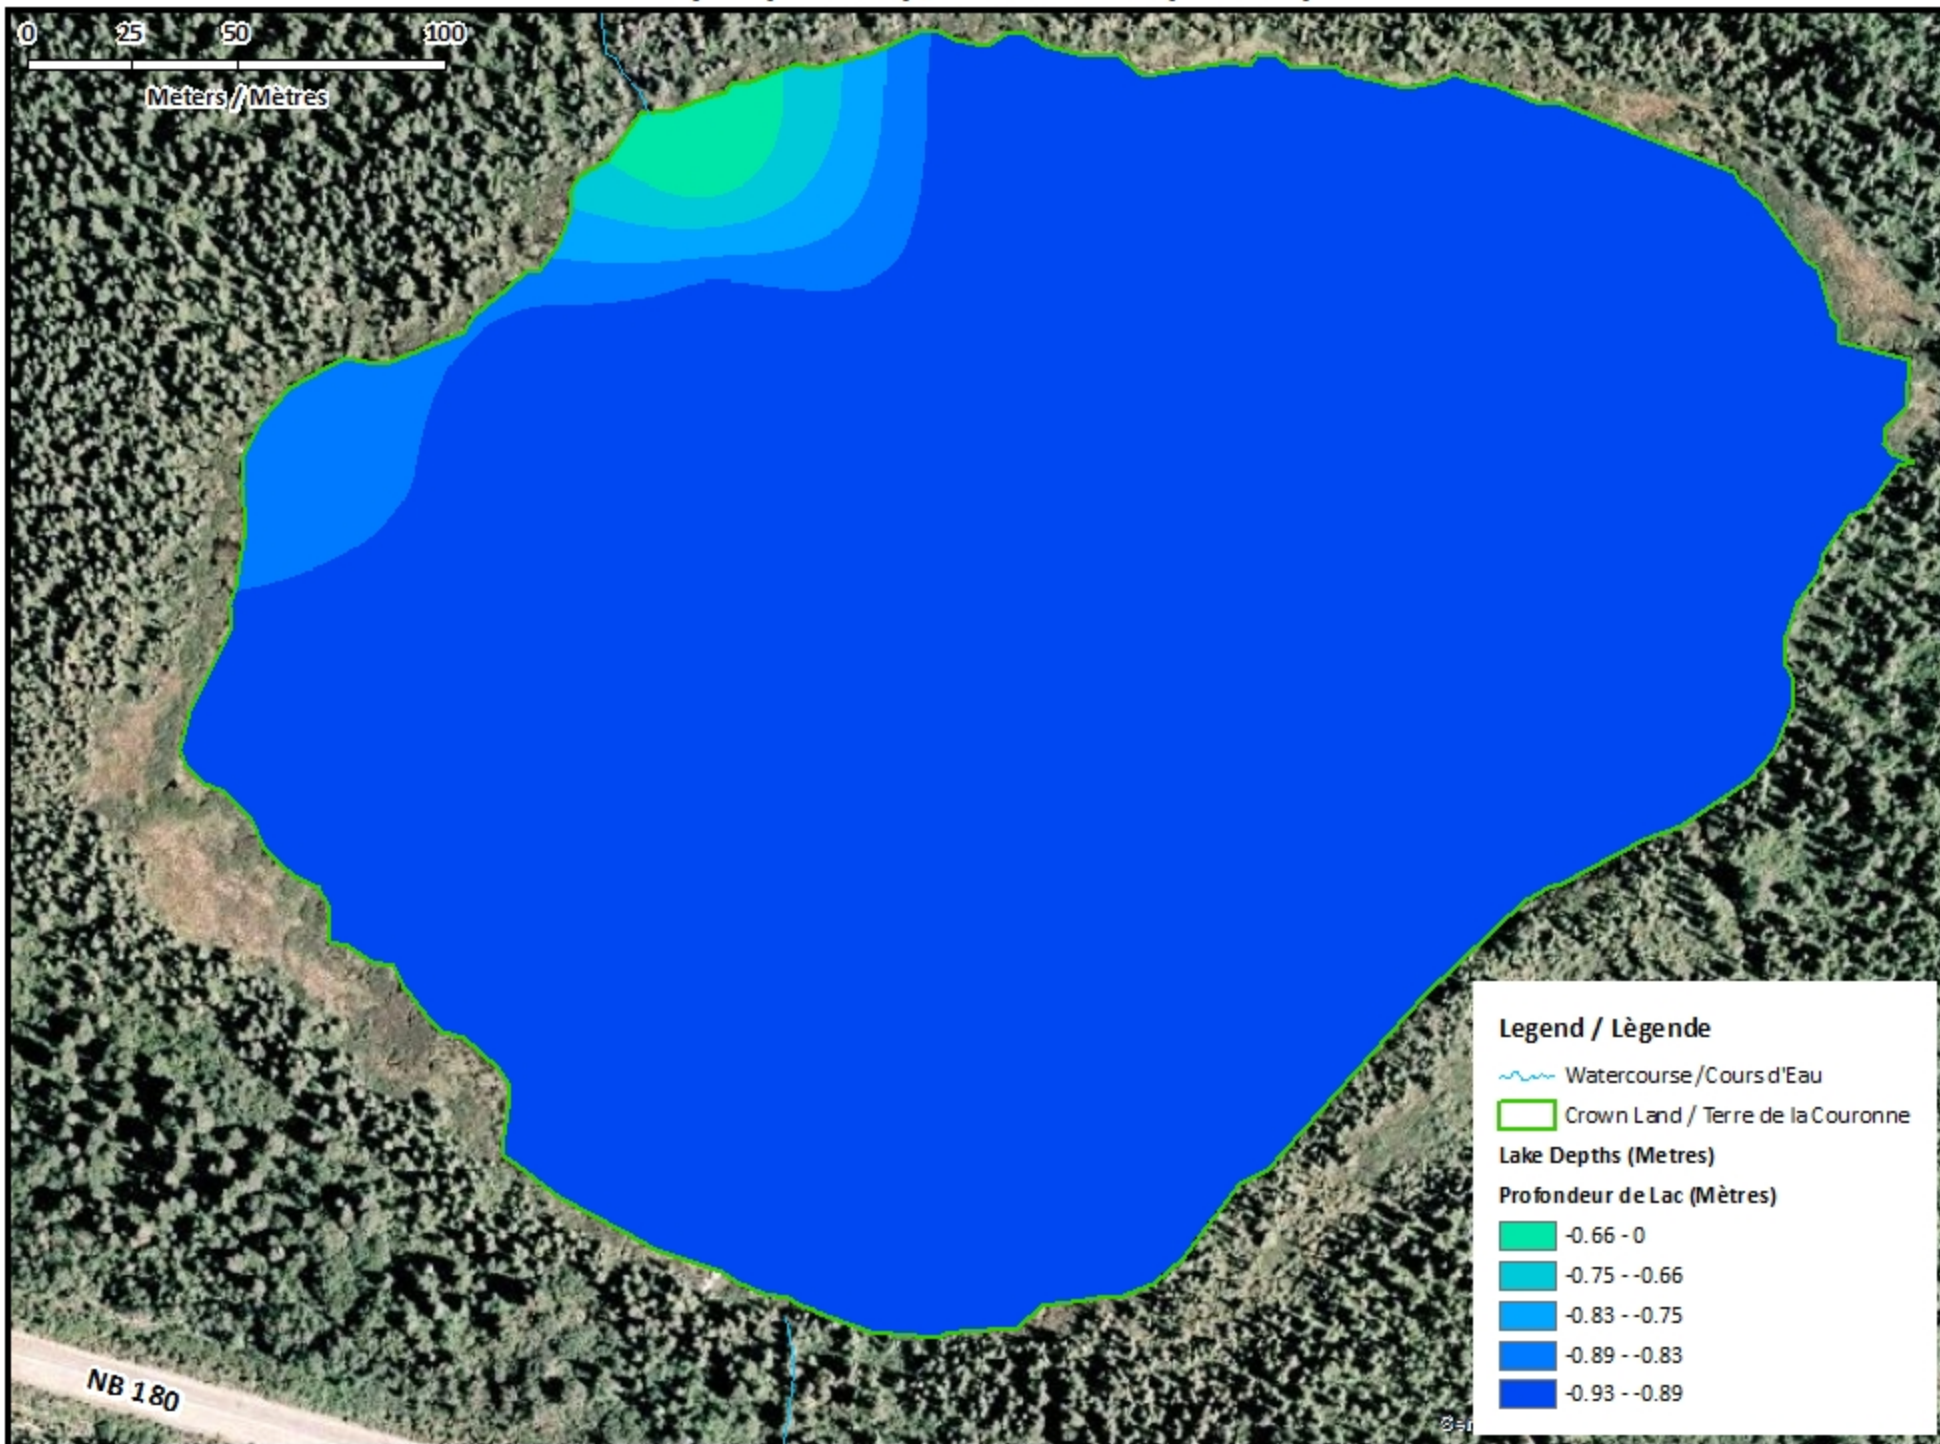

Remarque: *Les cartes suivantes ne sont pas conçues à des fins de navigation. Faites preuve de prudence lors de l'utilisation de ces cartes, car certains hauts-fonds peuvent ne pas apparaître.*

<u>Lake Characteristics</u>	<u>Caractéristiques du lac</u>
Surface Area : 8.7 hectares / 21.5 acres Maximum Depth : 0.9 metres / 3 feet	Superficie : 8.7 hectares / 21.5 acres Profondeur maximale : 0.9 mètres / 3 pieds

Ce lac ne fait pas partie du programme d'empoissonnement.

Lucky Lake / Lac Lucky

Depth Readings (Metres) / Indications de Profondeur (Mètres)

Lucky Lake / Lac Lucky

Contours (Metres / Mètres)

Legend / Légende

- Contours (Metres / Mètres)
- Watercourse / Cours d'Eau
- Crown Land / Terre de la Couronne

Lucky Lake / Lac Lucky

Depth (Metres) / Profondeur (Mètres)

Lucky Lake / Lac Lucky

Depth Readings (Metres) / Indications de Profondeur (Mètres)

NB 180

Lucky Lake / Lac Lucky

Contours (Metres / Mètres)

- Legend / Légende**
- Contours (Metres / Mètres)
 - Watercourse / Cours d'Eau
 - Road / Route
 - Non-Crown Land / Non Terre de La Couronne
 - Crown Land / Terre de la Couronne