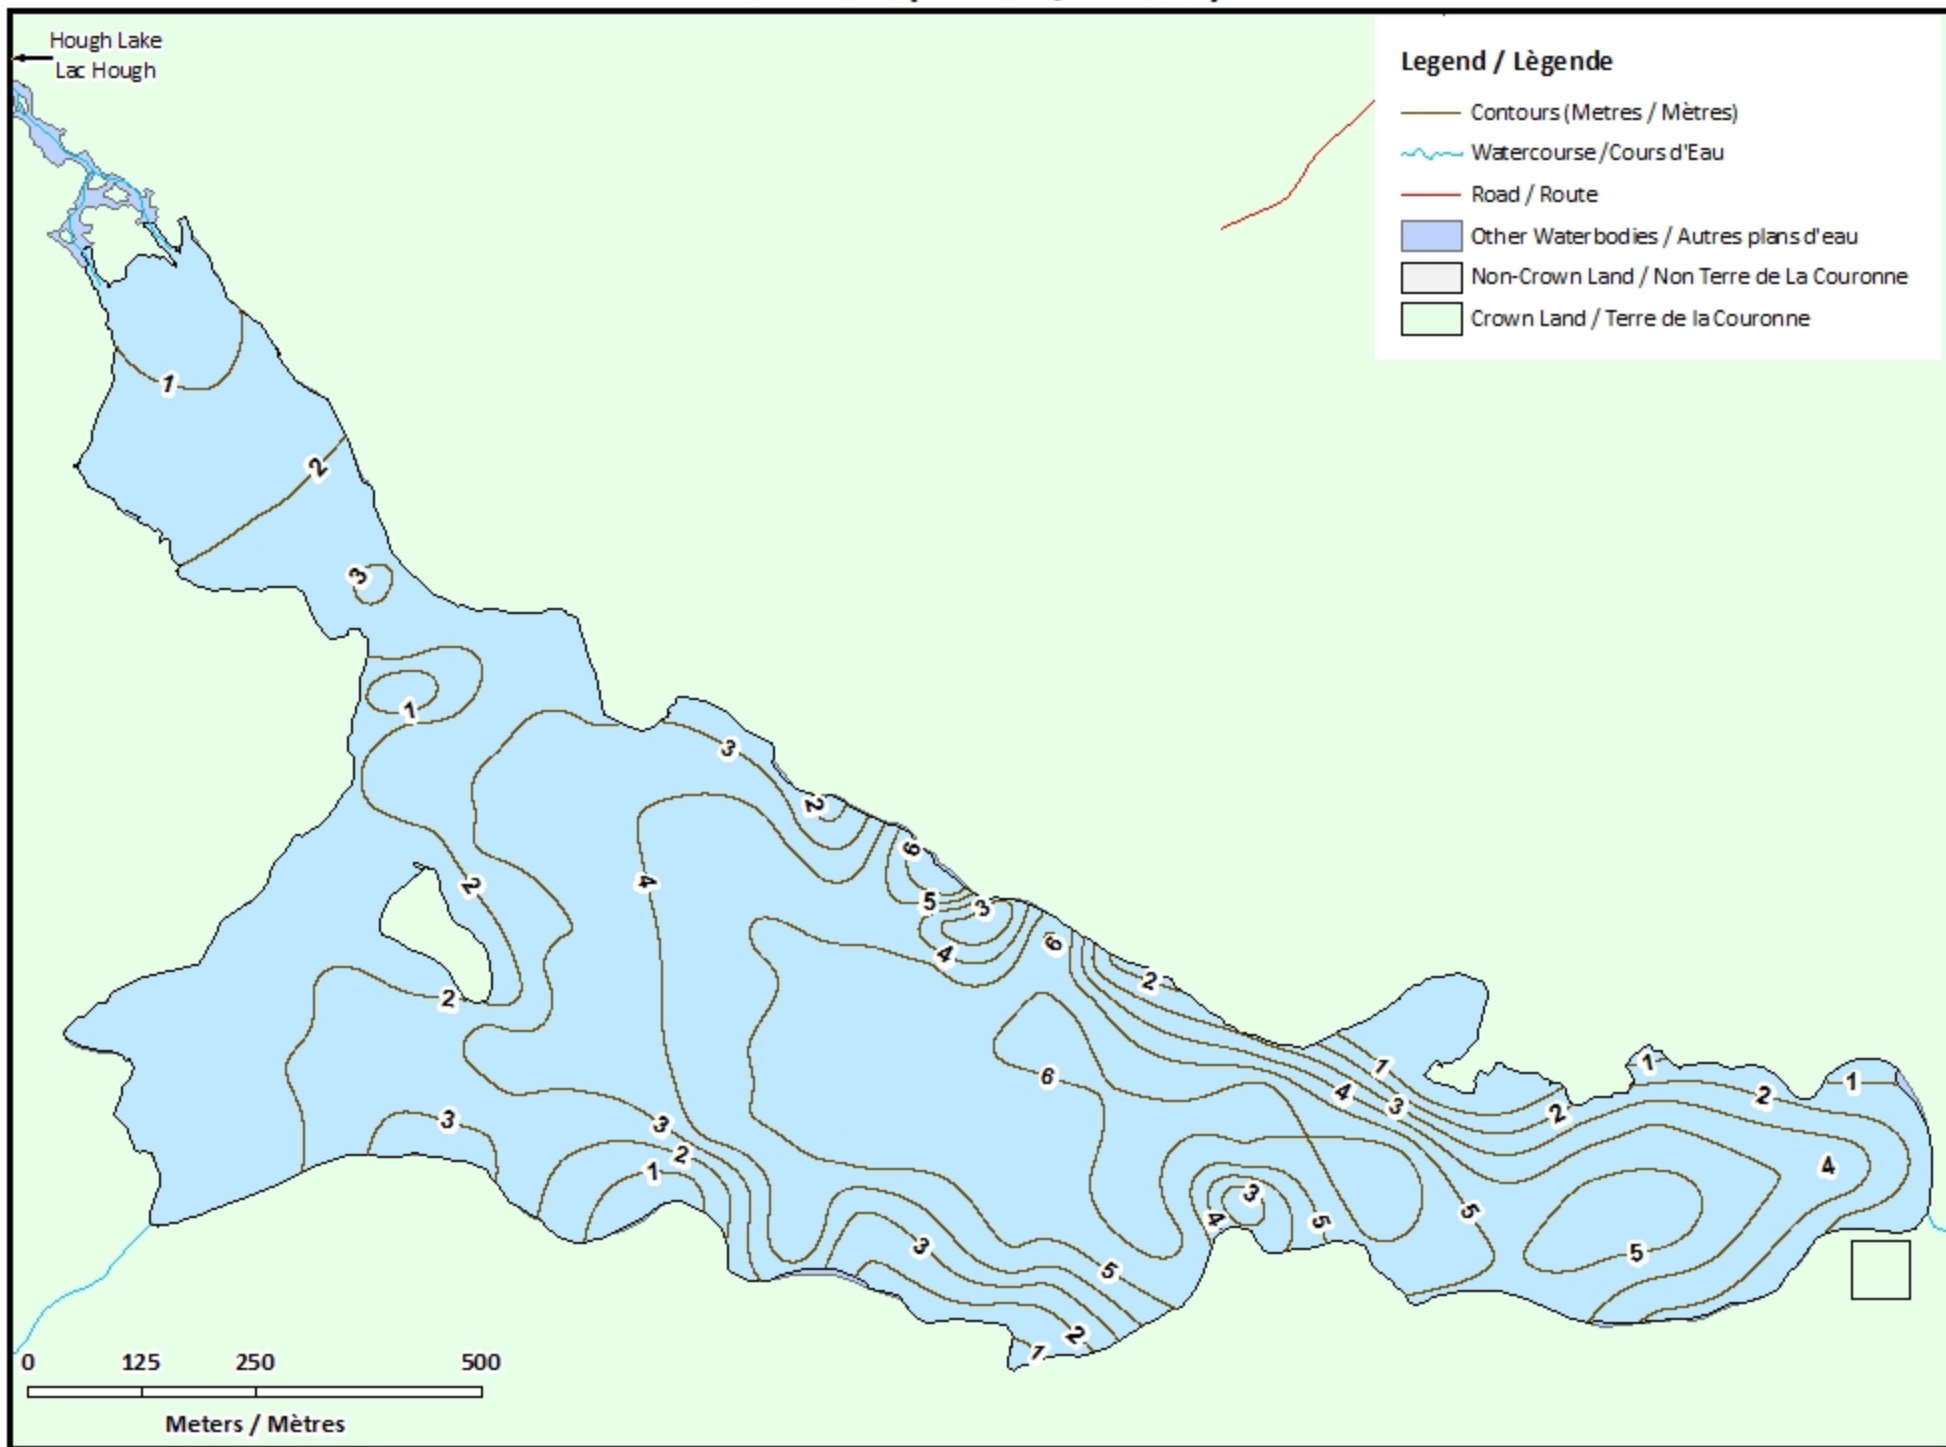

Logan Lake / Lac Logan

Northumberland County / Comté de Northumberland

*Miramichi Recreational Fishing Area /
Zone de Pêche Récréative de Miramichi*

47°05'37.7"N 66°42'20.5"W

Logan Lake / Lac Logan

Note: *The following maps are not designed for navigation purposes. Please exercise caution when using these maps as some shoals may not appear.*

Remarque: *Les cartes suivantes ne sont pas conçues à des fins de navigation. Faites preuve de prudence lors de l'utilisation de ces cartes, car certains hauts-fonds peuvent ne pas apparaître.*

<u>Lake Characteristics</u>	<u>Caractéristiques du lac</u>
Surface Area : 85.4 hectares / 211.0 acres Maximum Depth : 6.7 metres / 22 feet	Superficie : 85.4 hectares / 211.0 acres Profondeur maximale : 6.7 mètres / 22 pieds

This lake is not part of the fish stocking program.

Ce lac ne fait pas partie du programme d'empoissonnement.

Logan Lake / Lac Logan

Depth Readings (Metres) / Indications de Profondeur (Mètres)

Logan Lake / Lac Logan Contours (Metres / Mètres)

Logan Lake / Lac Logan

Depth (Metres) / Profondeur (Mètres)

Logan Lake / Lac Logan

Contours (Metres / Mètres)

Logan Lake / Lac Logan

Depth (Metres) / Profondeur (Mètres)