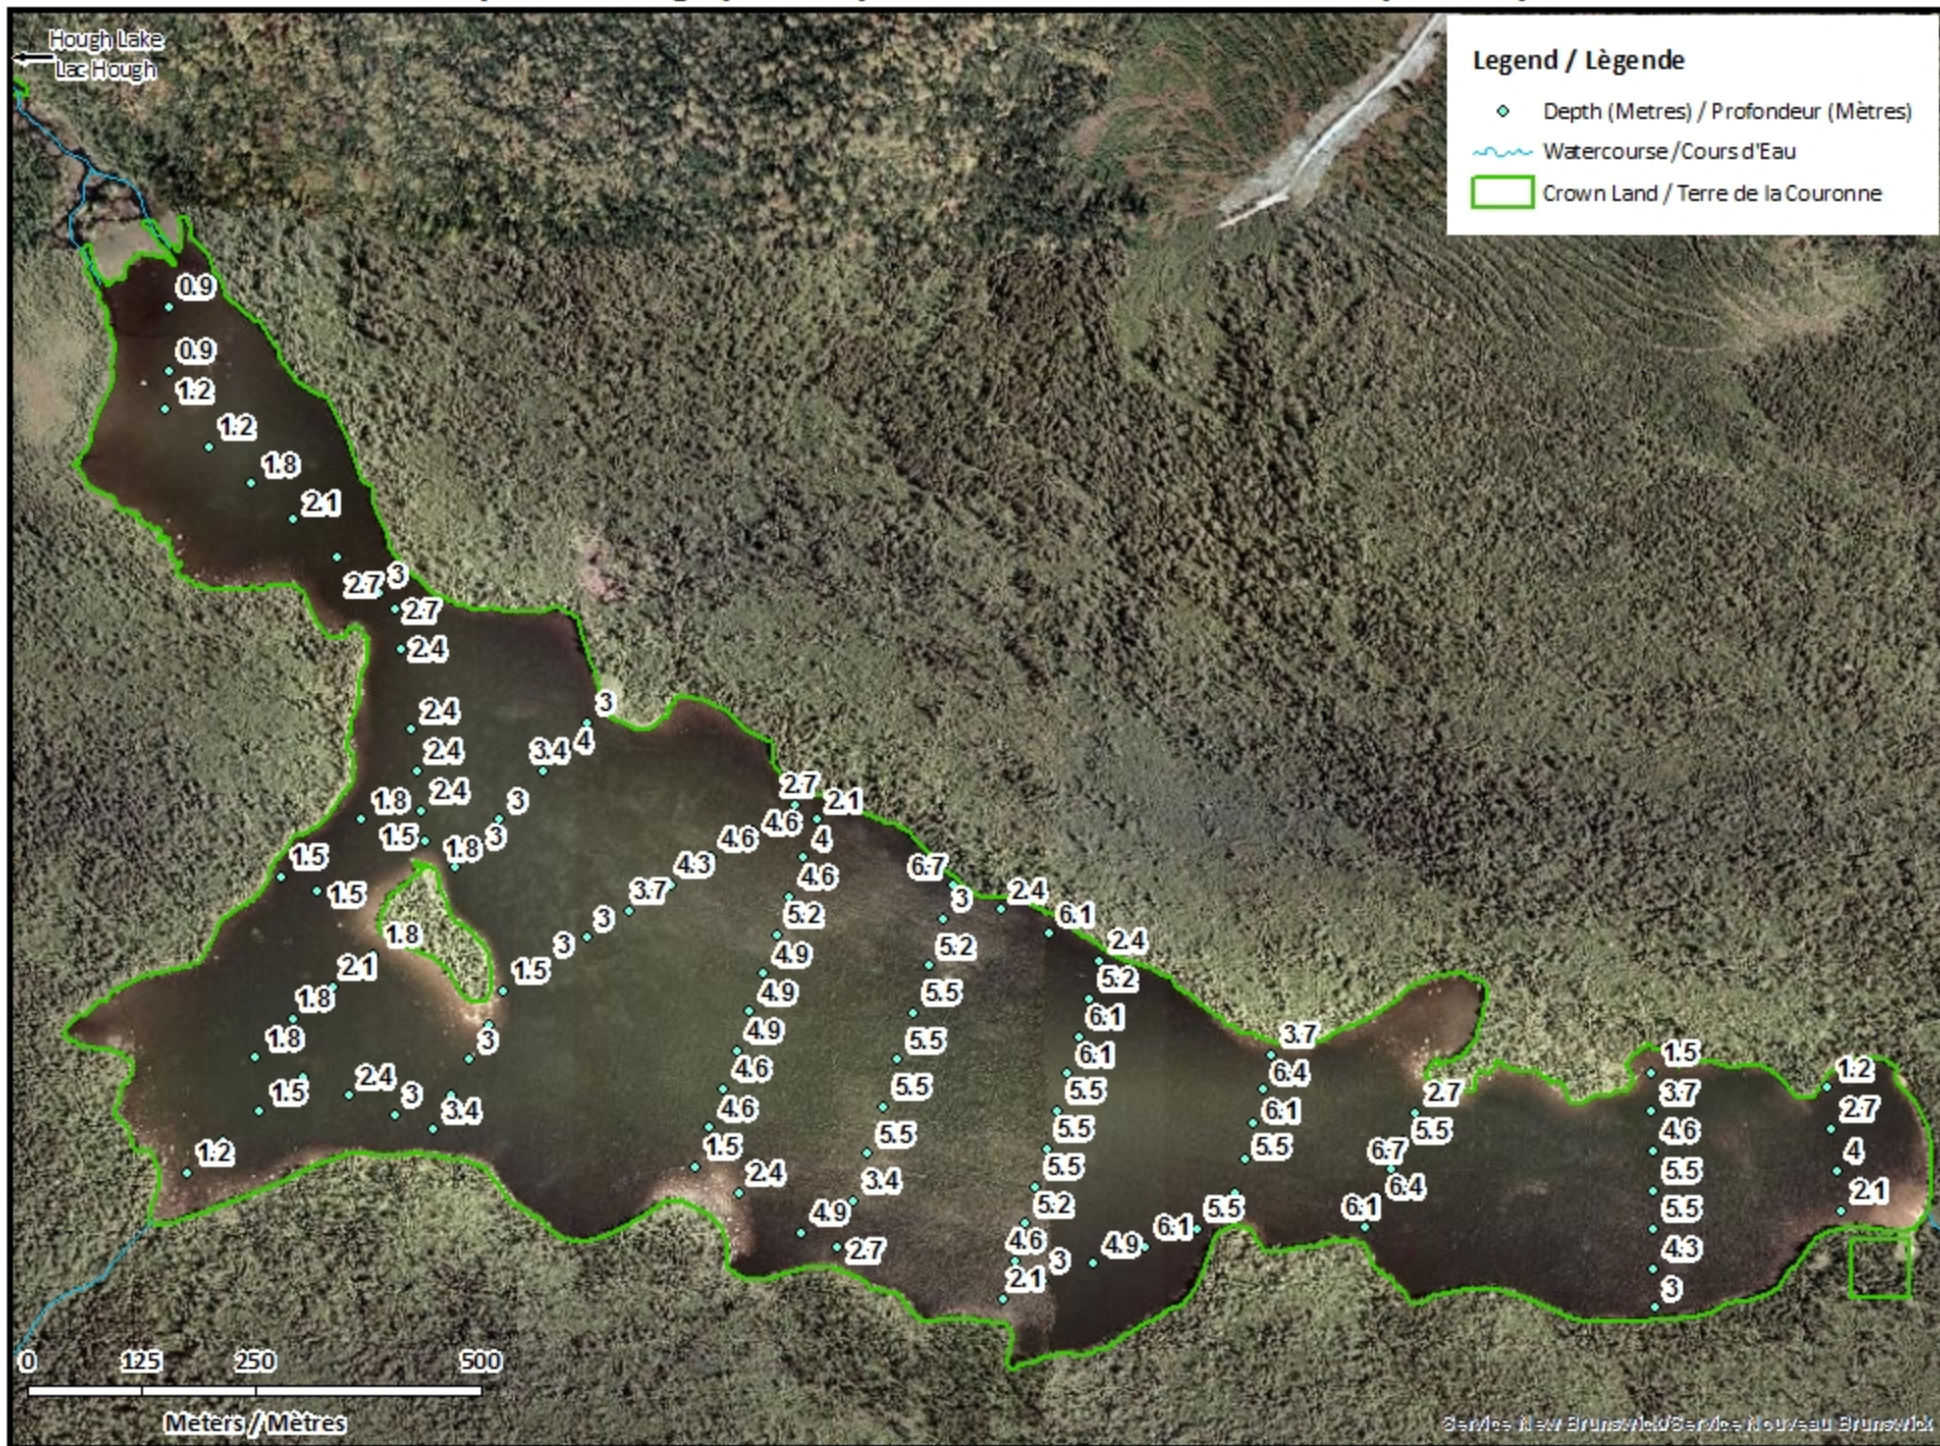

Logan Lake / Lac Logan

Northumberland County / Comté de Northumberland

*Miramichi Recreational Fishing Area /
Zone de Pêche Récréative de Miramichi*

47°05'37.7"N 66°42'20.5"W

Logan Lake / Lac Logan

Note: *The following maps are not designed for navigation purposes. Please exercise caution when using these maps as some shoals may not appear.*

Remarque: *Les cartes suivantes ne sont pas conçues à des fins de navigation. Faites preuve de prudence lors de l'utilisation de ces cartes, car certains hauts-fonds peuvent ne pas apparaître.*

<u>Lake Characteristics</u>	<u>Caractéristiques du lac</u>
Surface Area : 85.4 hectares / 211.0 acres Maximum Depth : 6.7 metres / 22 feet	Superficie : 85.4 hectares / 211.0 acres Profondeur maximale : 6.7 mètres / 22 pieds

This lake is not part of the fish stocking program.

Ce lac ne fait pas partie du programme d'empoissonnement.

Logan Lake / Lac Logan

Depth Readings (Metres) / Indications de Profondeur (Mètres)

Logan Lake / Lac Logan Contours (Metres / Mètres)

Logan Lake / Lac Logan

Depth (Metres) / Profondeur (Mètres)

Logan Lake / Lac Logan

Contours (Metres / Mètres)

Logan Lake / Lac Logan

Depth (Metres) / Profondeur (Mètres)