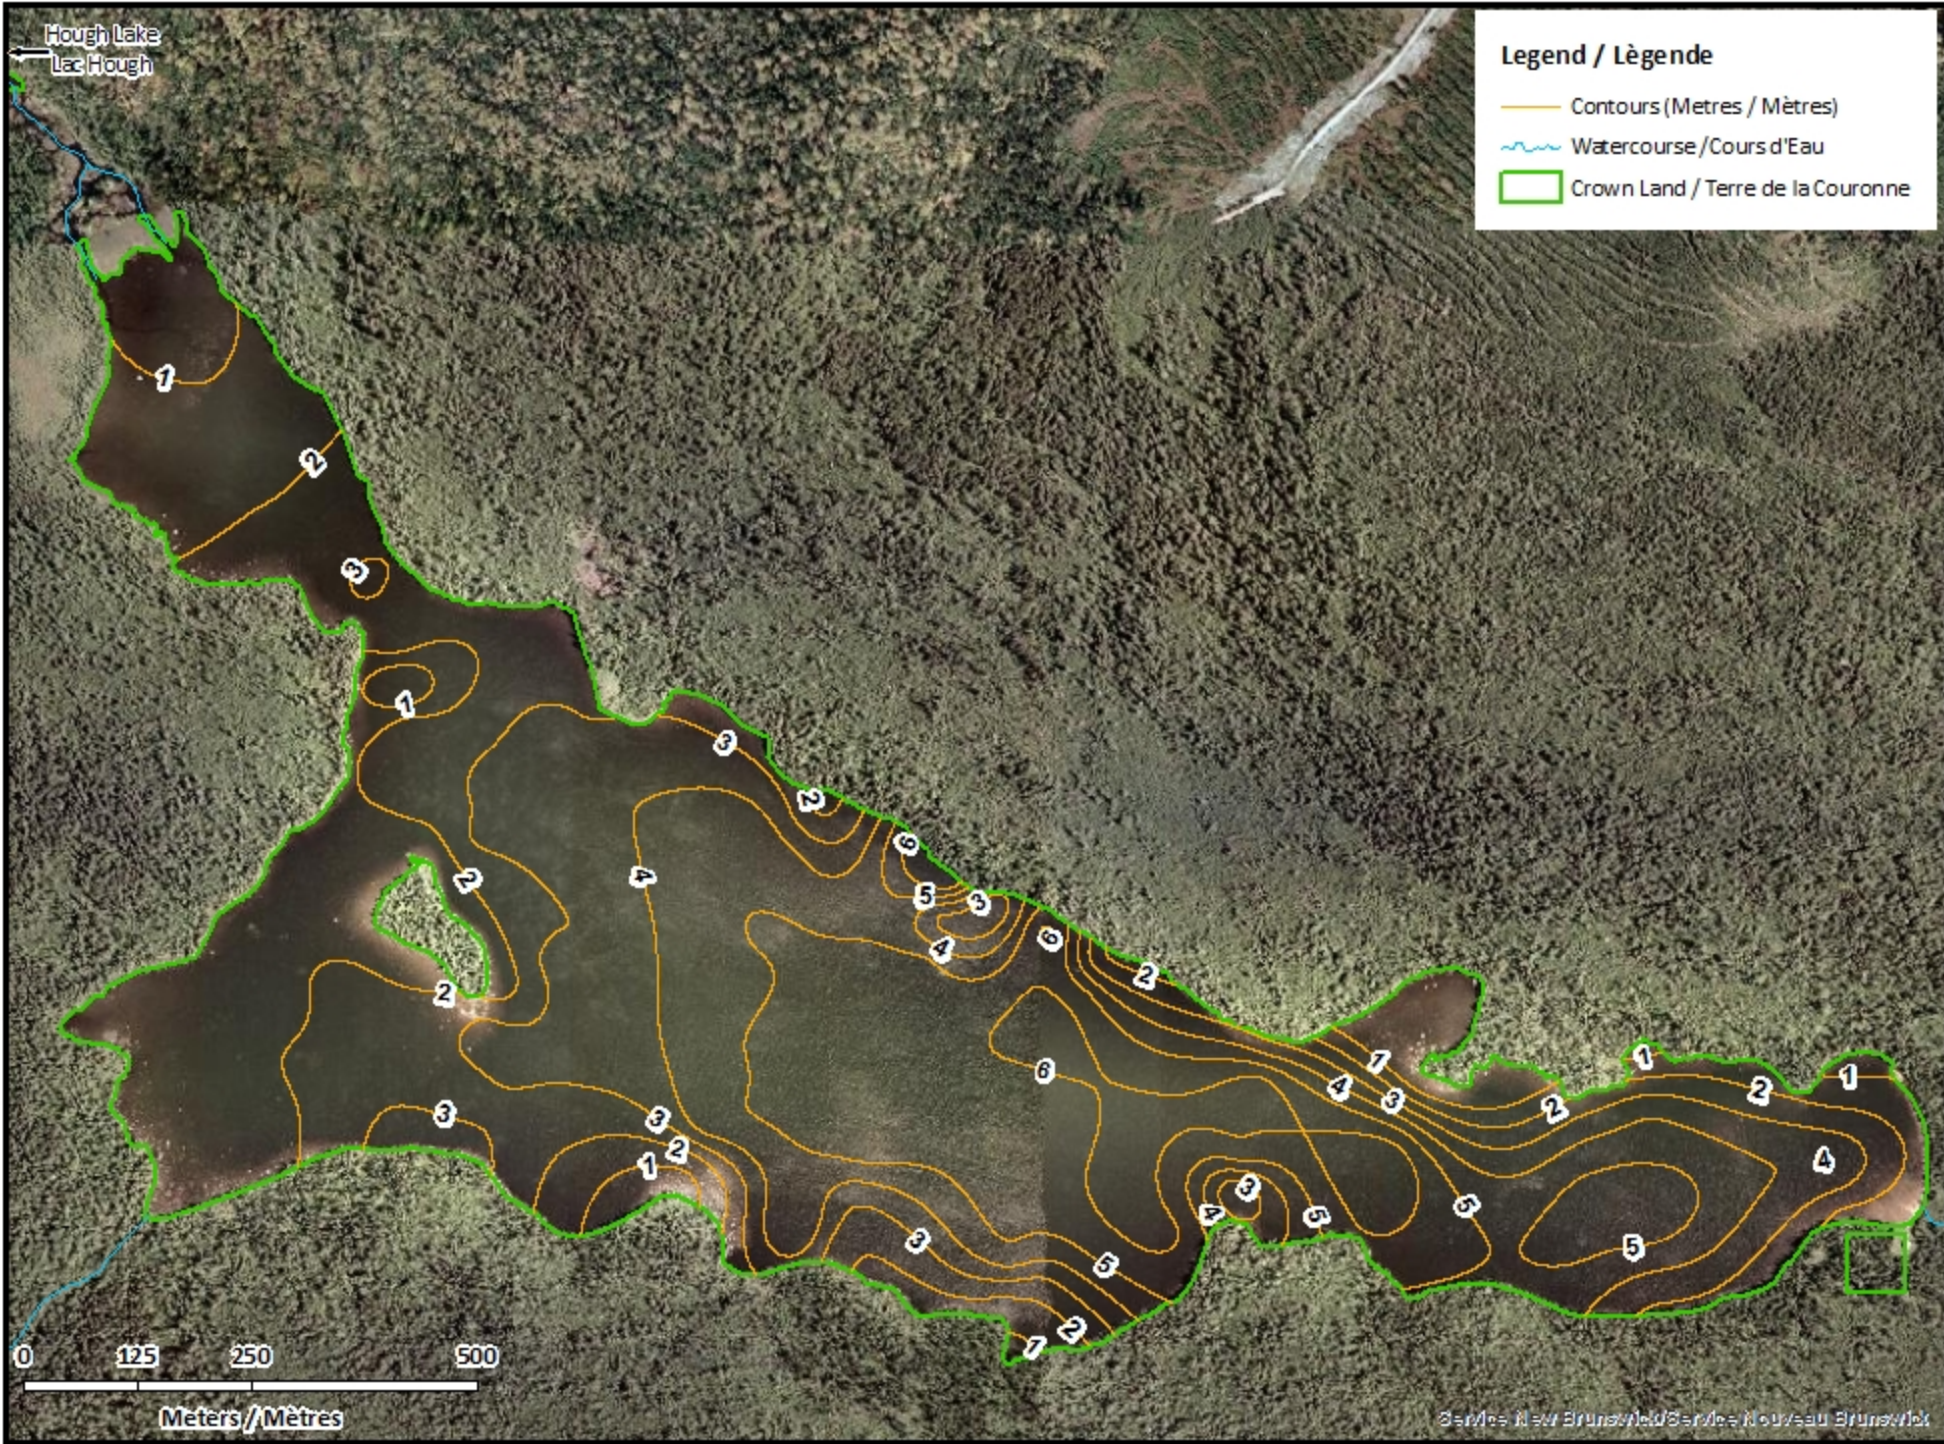

Logan Lake / Lac Logan

Northumberland County / Comté de Northumberland

*Miramichi Recreational Fishing Area /
Zone de Pêche Récréative de Miramichi*

47°05'37.7"N 66°42'20.5"W

Logan Lake / Lac Logan

Note: *The following maps are not designed for navigation purposes. Please exercise caution when using these maps as some shoals may not appear.*

Remarque: *Les cartes suivantes ne sont pas conçues à des fins de navigation. Faites preuve de prudence lors de l'utilisation de ces cartes, car certains hauts-fonds peuvent ne pas apparaître.*

<u>Lake Characteristics</u>	<u>Caractéristiques du lac</u>
Surface Area : 85.4 hectares / 211.0 acres Maximum Depth : 6.7 metres / 22 feet	Superficie : 85.4 hectares / 211.0 acres Profondeur maximale : 6.7 mètres / 22 pieds

This lake is not part of the fish stocking program.

Ce lac ne fait pas partie du programme d'empoissonnement.

Logan Lake / Lac Logan

Depth Readings (Metres) / Indications de Profondeur (Mètres)

Logan Lake / Lac Logan Contours (Metres / Mètres)

Logan Lake / Lac Logan

Depth (Metres) / Profondeur (Mètres)

Logan Lake / Lac Logan

Contours (Metres / Mètres)

Logan Lake / Lac Logan

Depth (Metres) / Profondeur (Mètres)