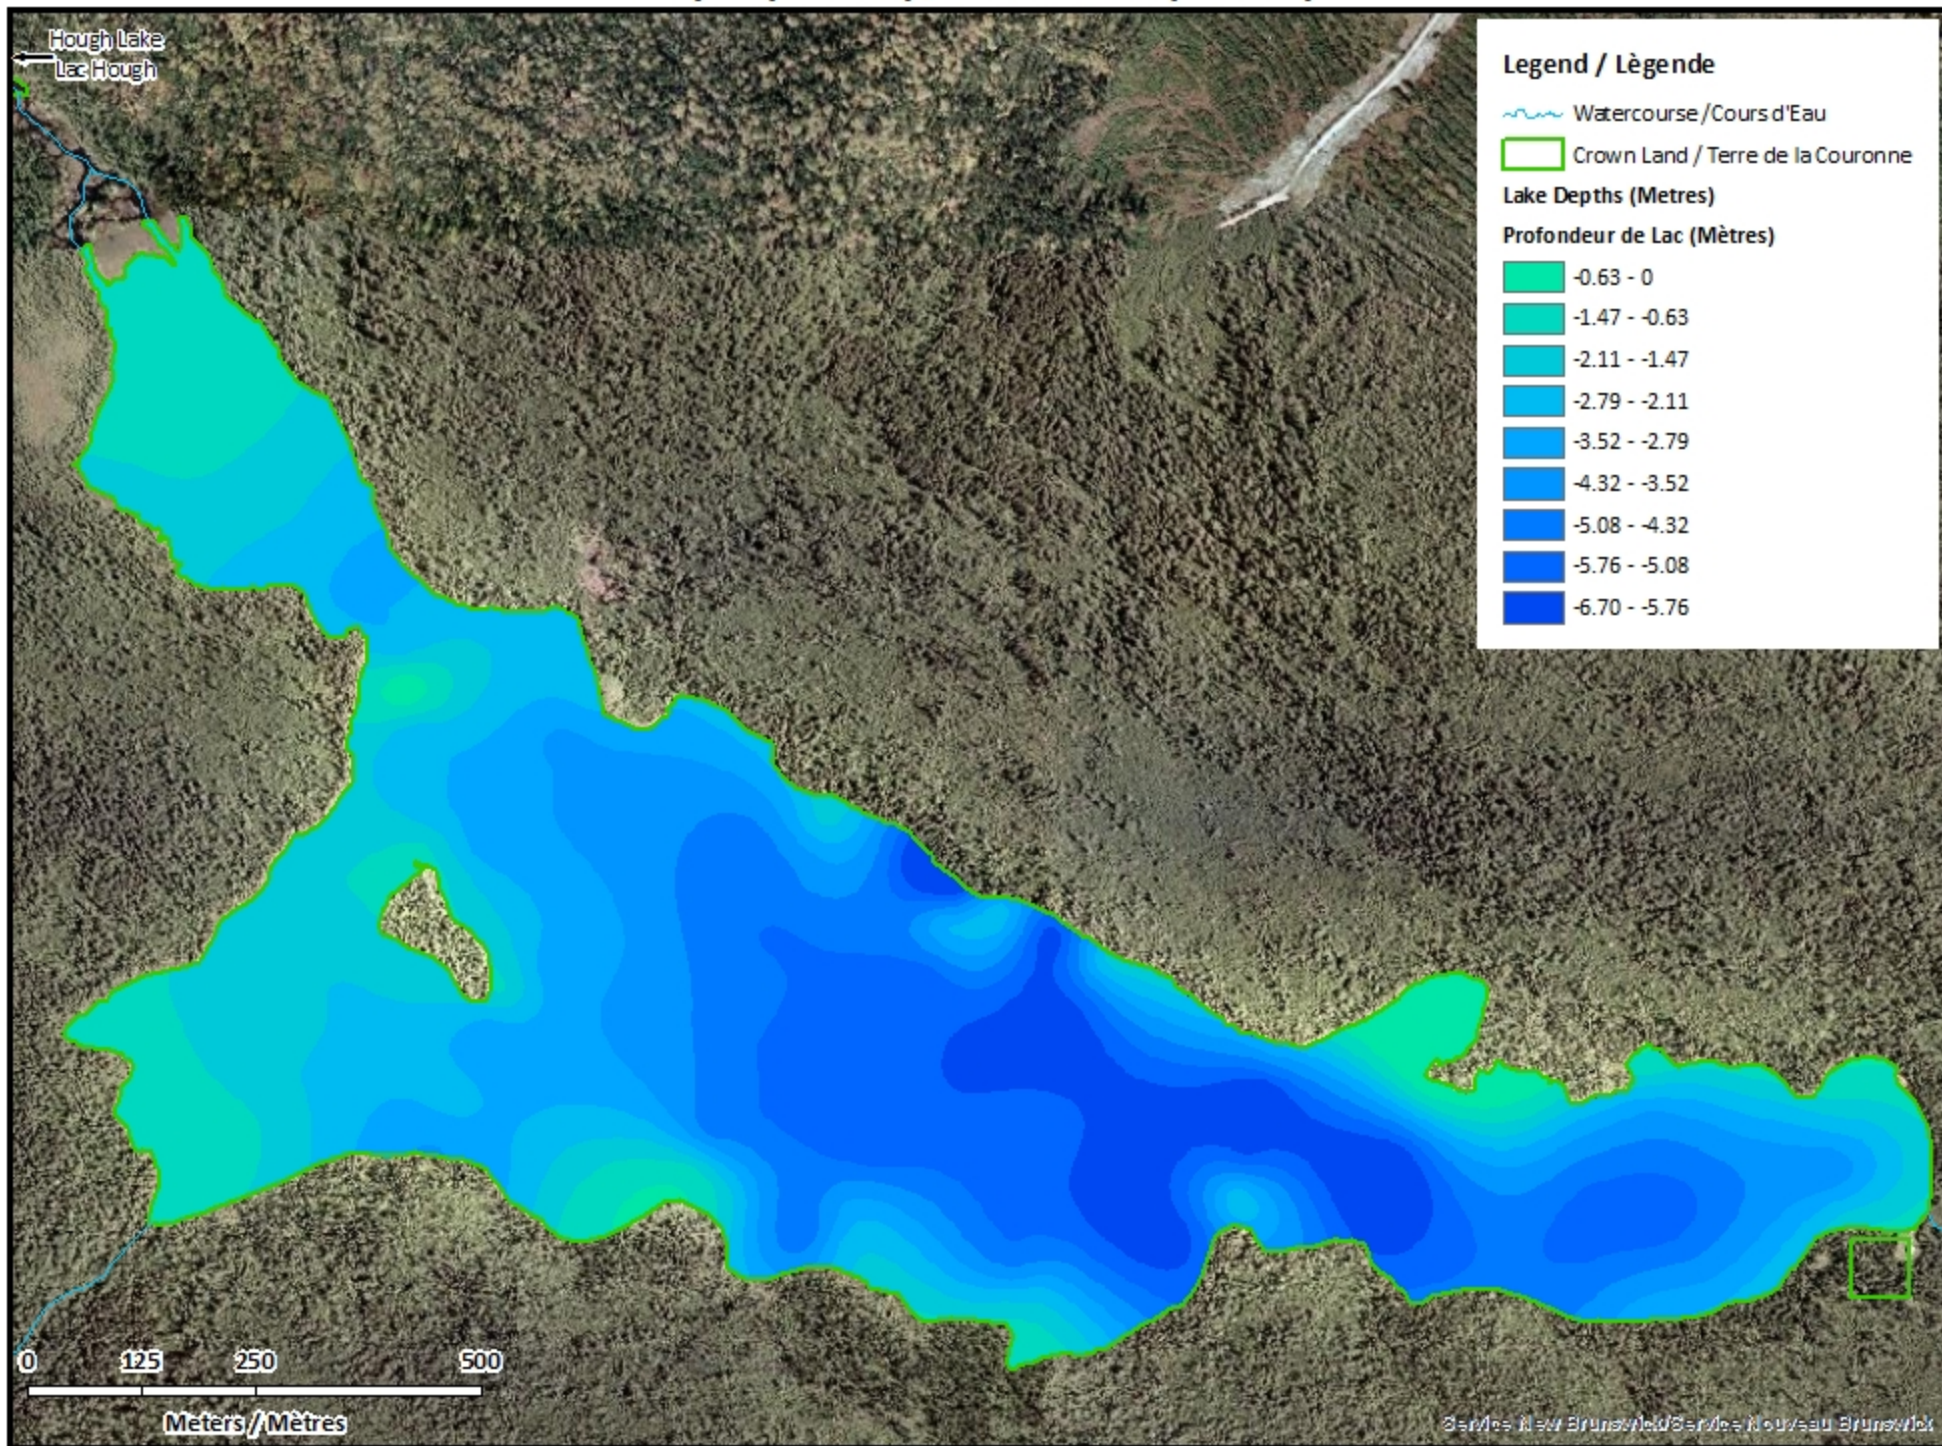

Logan Lake / Lac Logan

Northumberland County / Comté de Northumberland

*Miramichi Recreational Fishing Area /
Zone de Pêche Récréative de Miramichi*

47°05'37.7"N 66°42'20.5"W

Logan Lake / Lac Logan

Note: *The following maps are not designed for navigation purposes. Please exercise caution when using these maps as some shoals may not appear.*

Remarque: *Les cartes suivantes ne sont pas conçues à des fins de navigation. Faites preuve de prudence lors de l'utilisation de ces cartes, car certains hauts-fonds peuvent ne pas apparaître.*

<u>Lake Characteristics</u>	<u>Caractéristiques du lac</u>
Surface Area : 85.4 hectares / 211.0 acres Maximum Depth : 6.7 metres / 22 feet	Superficie : 85.4 hectares / 211.0 acres Profondeur maximale : 6.7 mètres / 22 pieds

This lake is not part of the fish stocking program.

Ce lac ne fait pas partie du programme d'empoissonnement.

Logan Lake / Lac Logan

Depth Readings (Metres) / Indications de Profondeur (Mètres)

Logan Lake / Lac Logan Contours (Metres / Mètres)

Logan Lake / Lac Logan

Depth (Metres) / Profondeur (Mètres)

Logan Lake / Lac Logan

Contours (Metres / Mètres)

Logan Lake / Lac Logan

Depth (Metres) / Profondeur (Mètres)