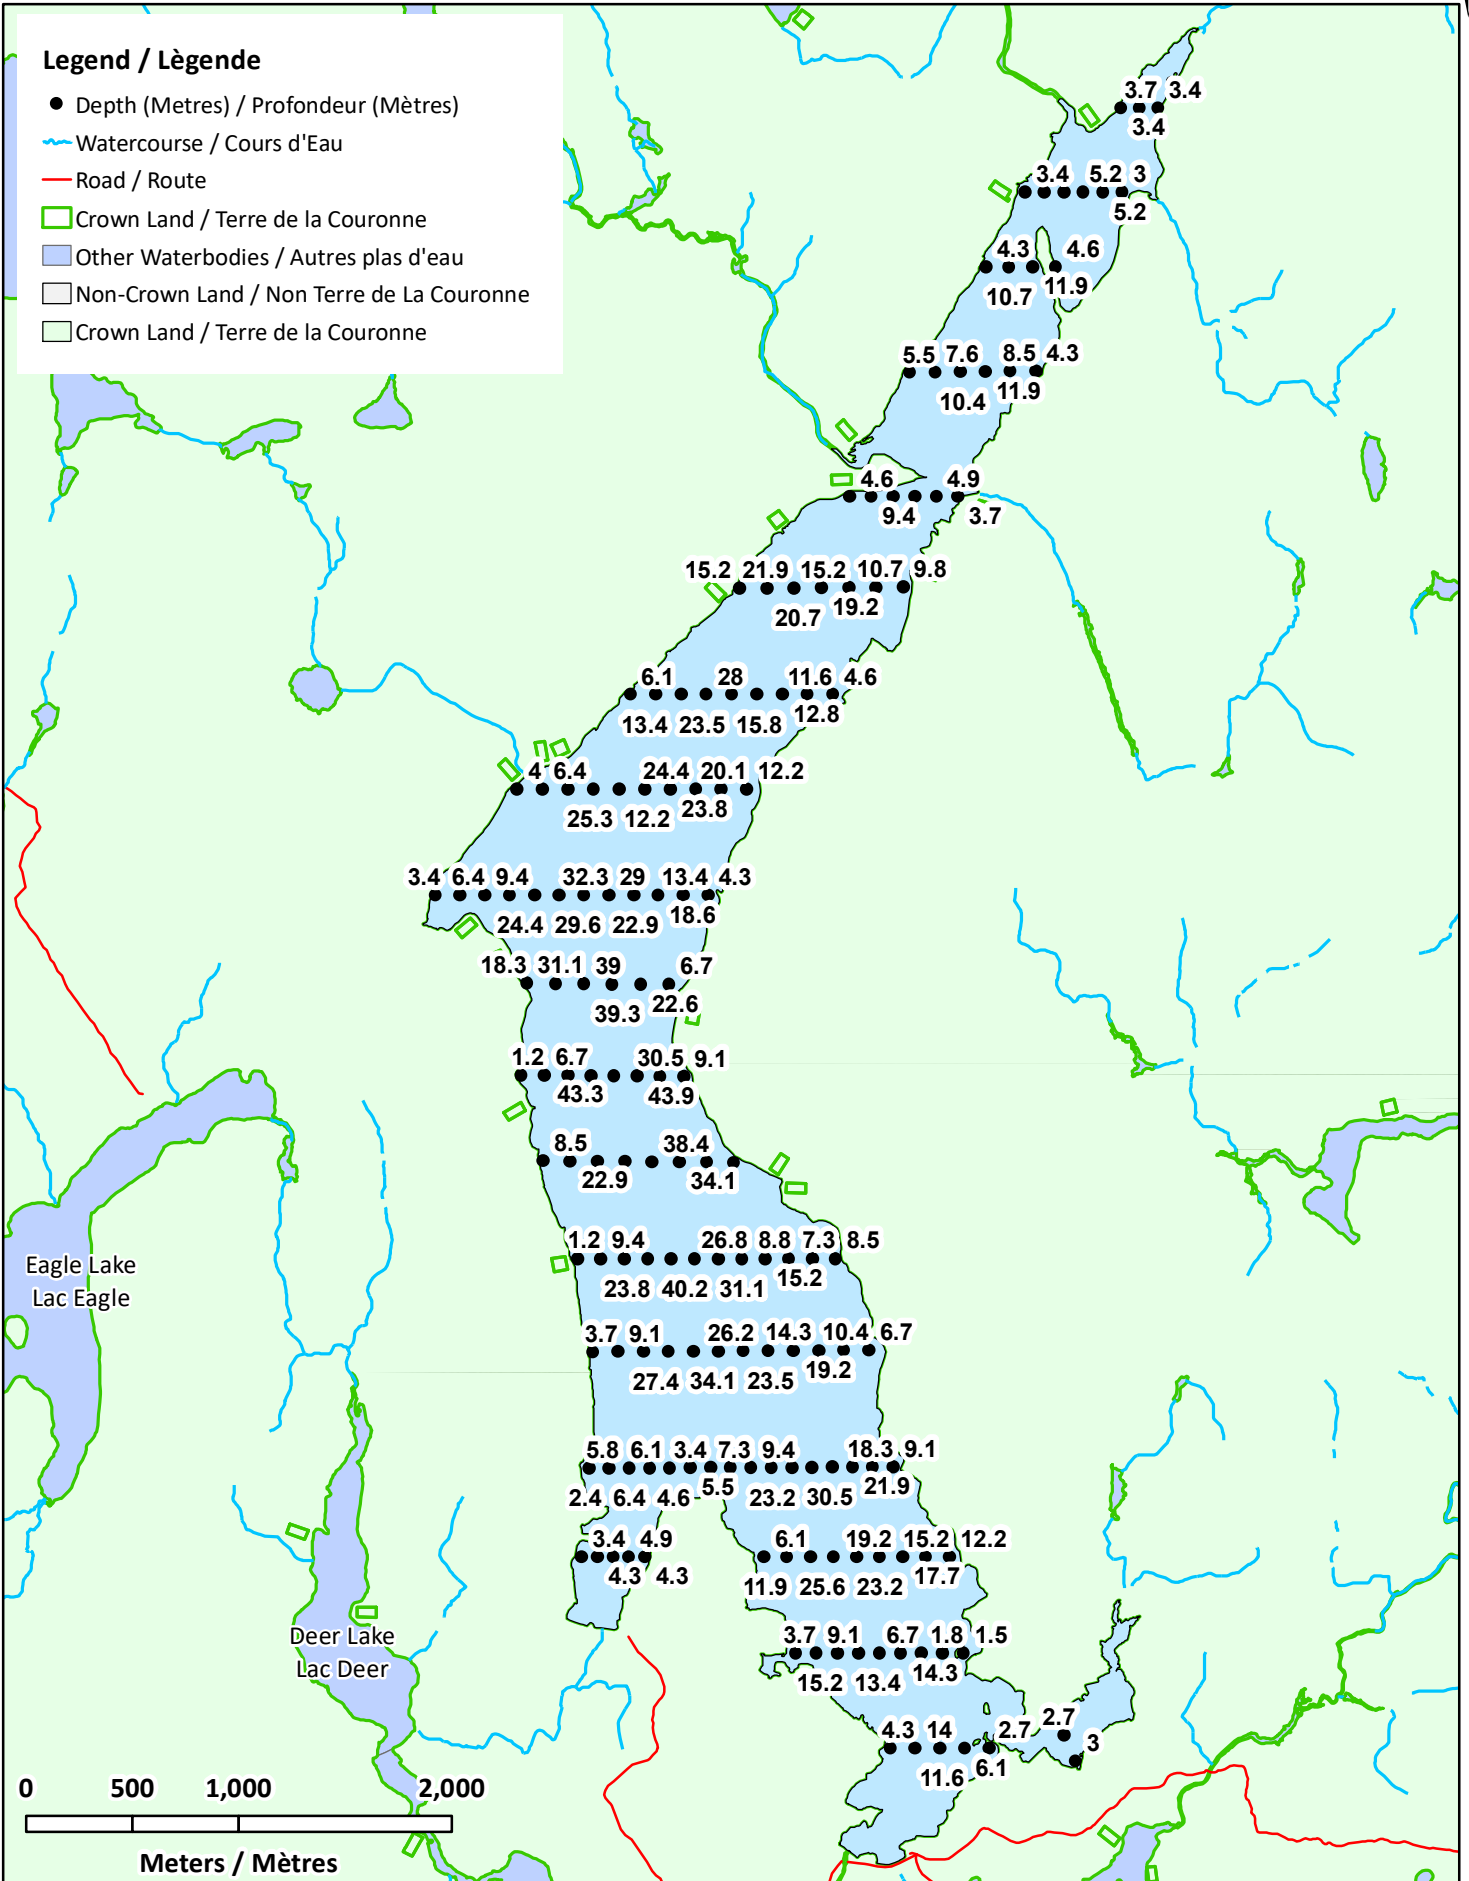

Loch Alva

Depth Readings (Metres) / Indications de Profondeur (Mètres)

Legend / Légende

- Depth (Metres) / Profondeur (Mètres)
- ~ Watercourse / Cours d'Eau
- Road / Route
- Crown Land / Terre de la Couronne
- Other Waterbodies / Autres plas d'eau
- Non-Crown Land / Non Terre de La Couronne
- Crown Land / Terre de la Couronne