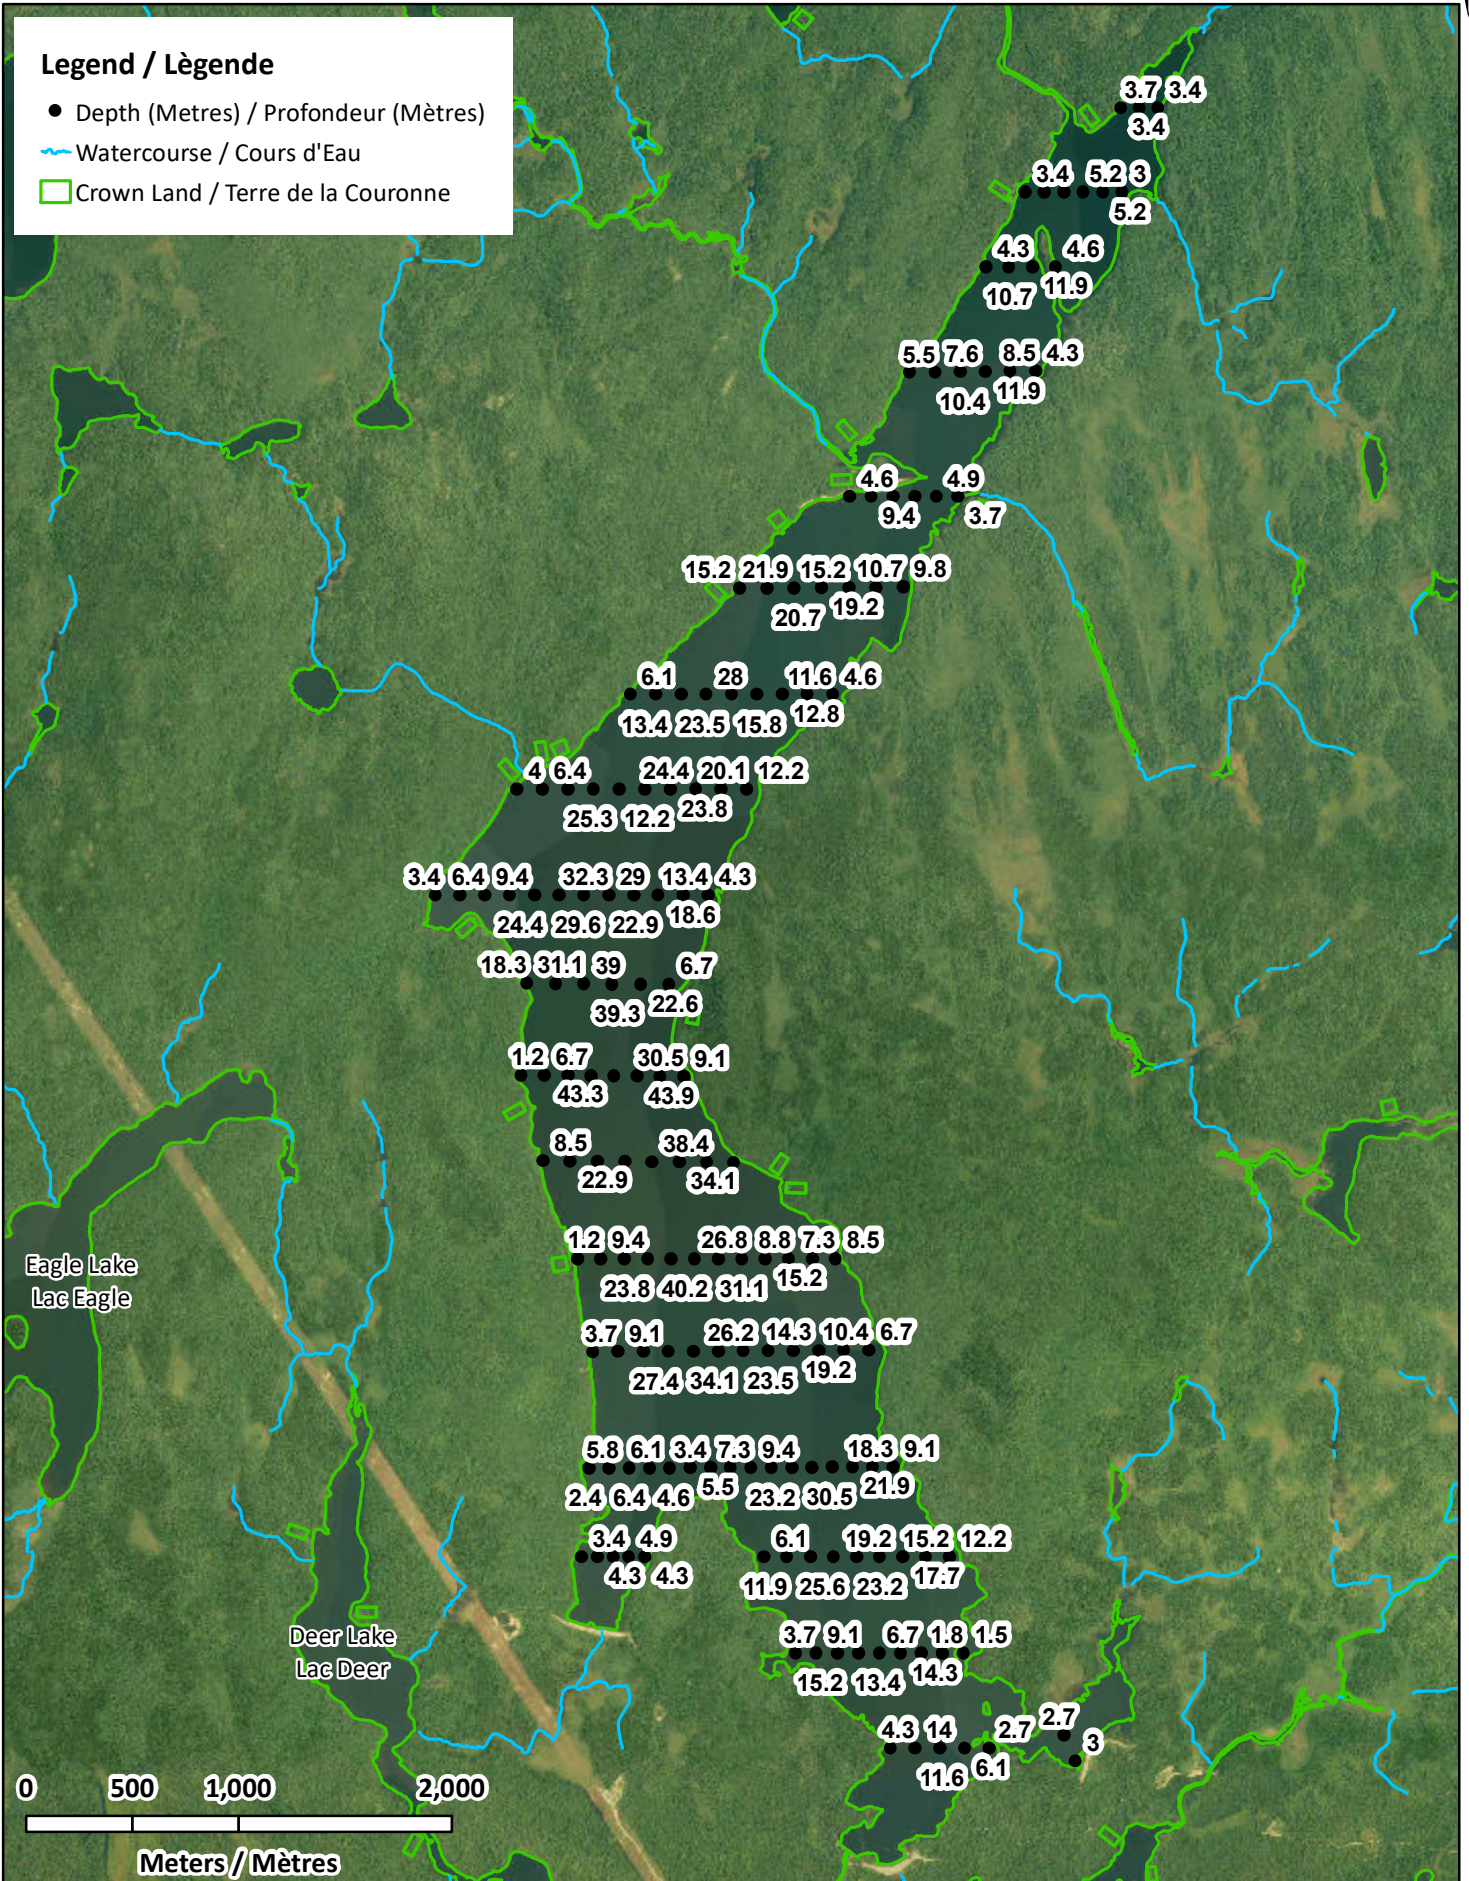

This lake is not part of the fish stocking program.

Ce lac ne fait pas partie du programme d'empoissonnement.

# Loch Alva

### Legend / Légende

- Depth (Metres) / Profondeur (Mètres)
- Watercourse / Cours d'Eau
- Crown Land / Terre de la Couronne

### Legend / Légende

 Watercourse / Cours d'Eau

 Crown Land / Terre de la Couronne