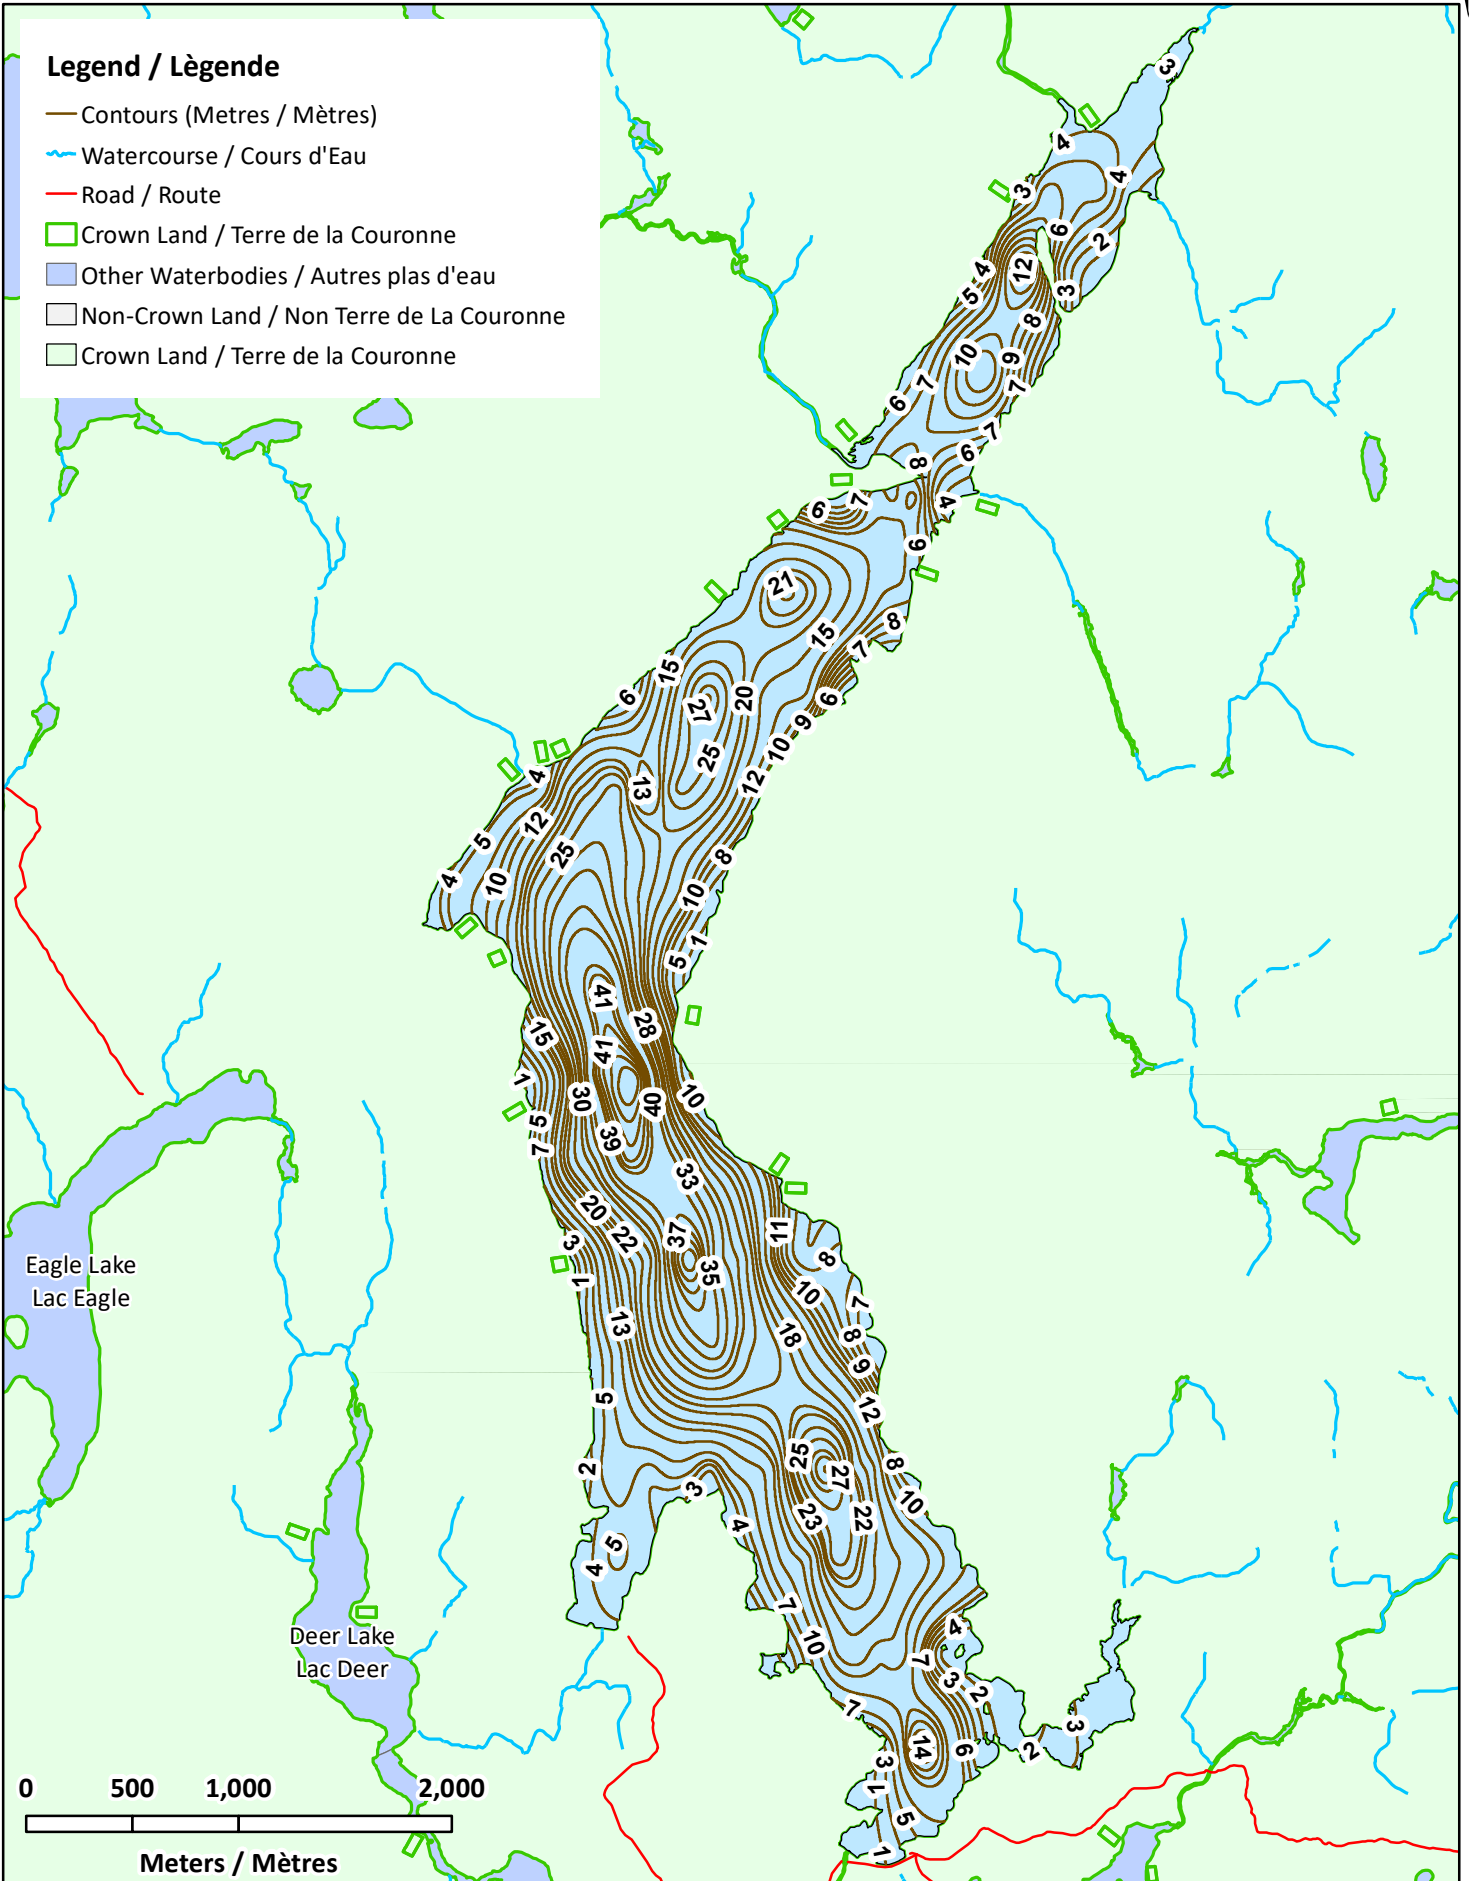

Loch Alva

Contours (Metres / Mètres)

Legend / Légende

- Contours (Metres / Mètres)
- Watercourse / Cours d'Eau
- Road / Route
- Crown Land / Terre de la Couronne
- Other Waterbodies / Autres plas d'eau
- Non-Crown Land / Non Terre de La Couronne
- Crown Land / Terre de la Couronne

Eagle Lake
Lac Eagle

Deer Lake
Lac Deer