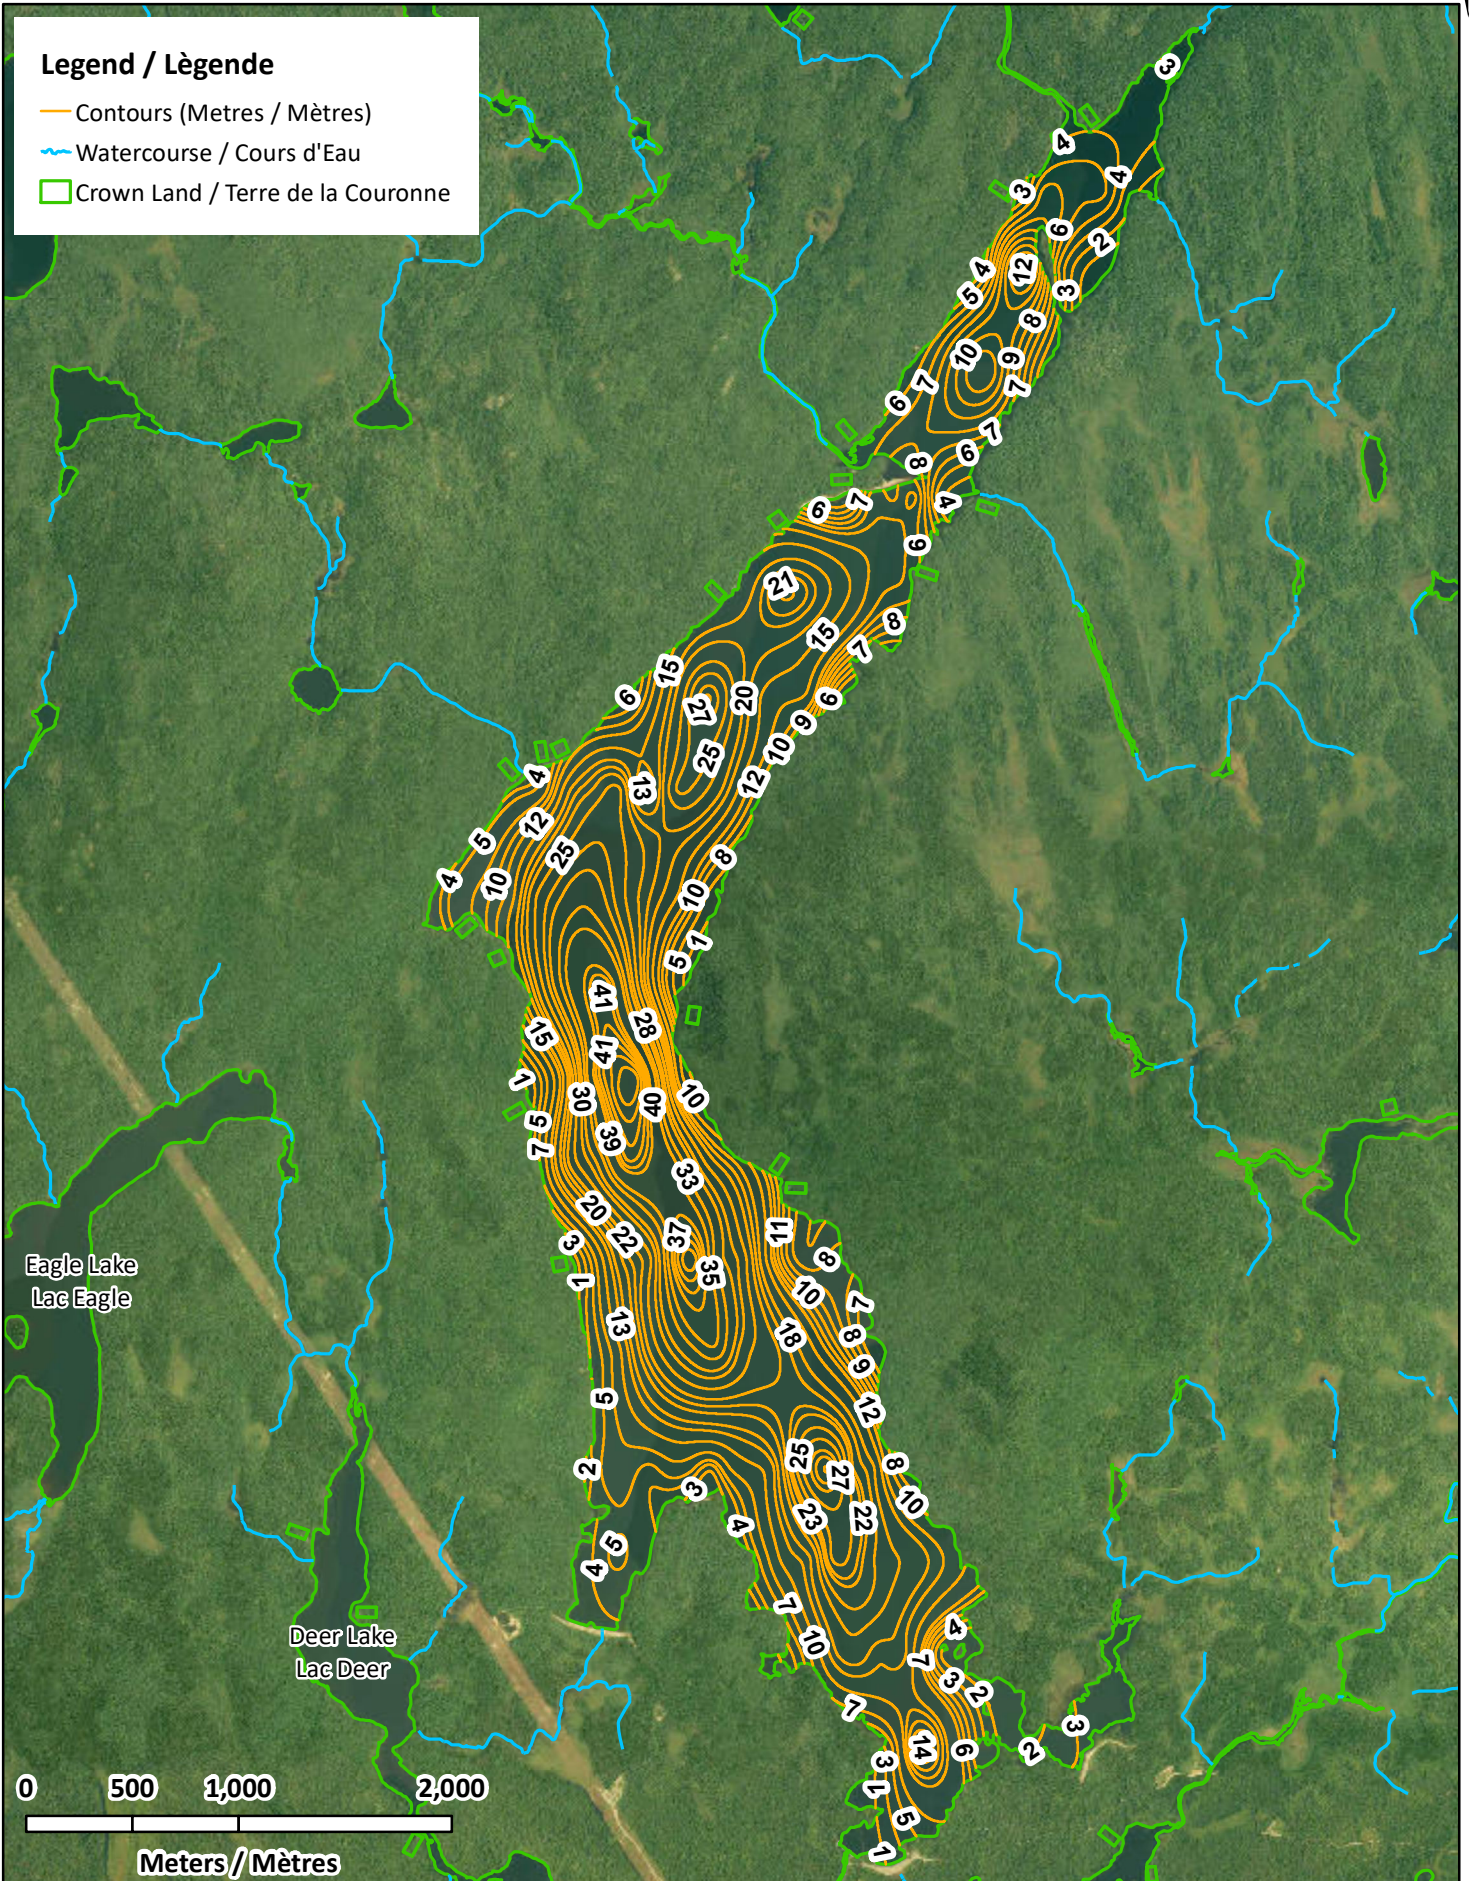

### Legend / Légende

- Depth (Metres) / Profondeur (Mètres)
- Watercourse / Cours d'Eau
- Crown Land / Terre de la Couronne

# Loch Alva

### Legend / Légende

- Contours (Metres / Mètres)
- Watercourse / Cours d'Eau
- Crown Land / Terre de la Couronne

Eagle Lake  
Lac Eagle

Deer Lake  
Lac Deer

Meters / Mètres

### Legend / Légende

 Watercourse / Cours d'Eau

 Crown Land / Terre de la Couronne