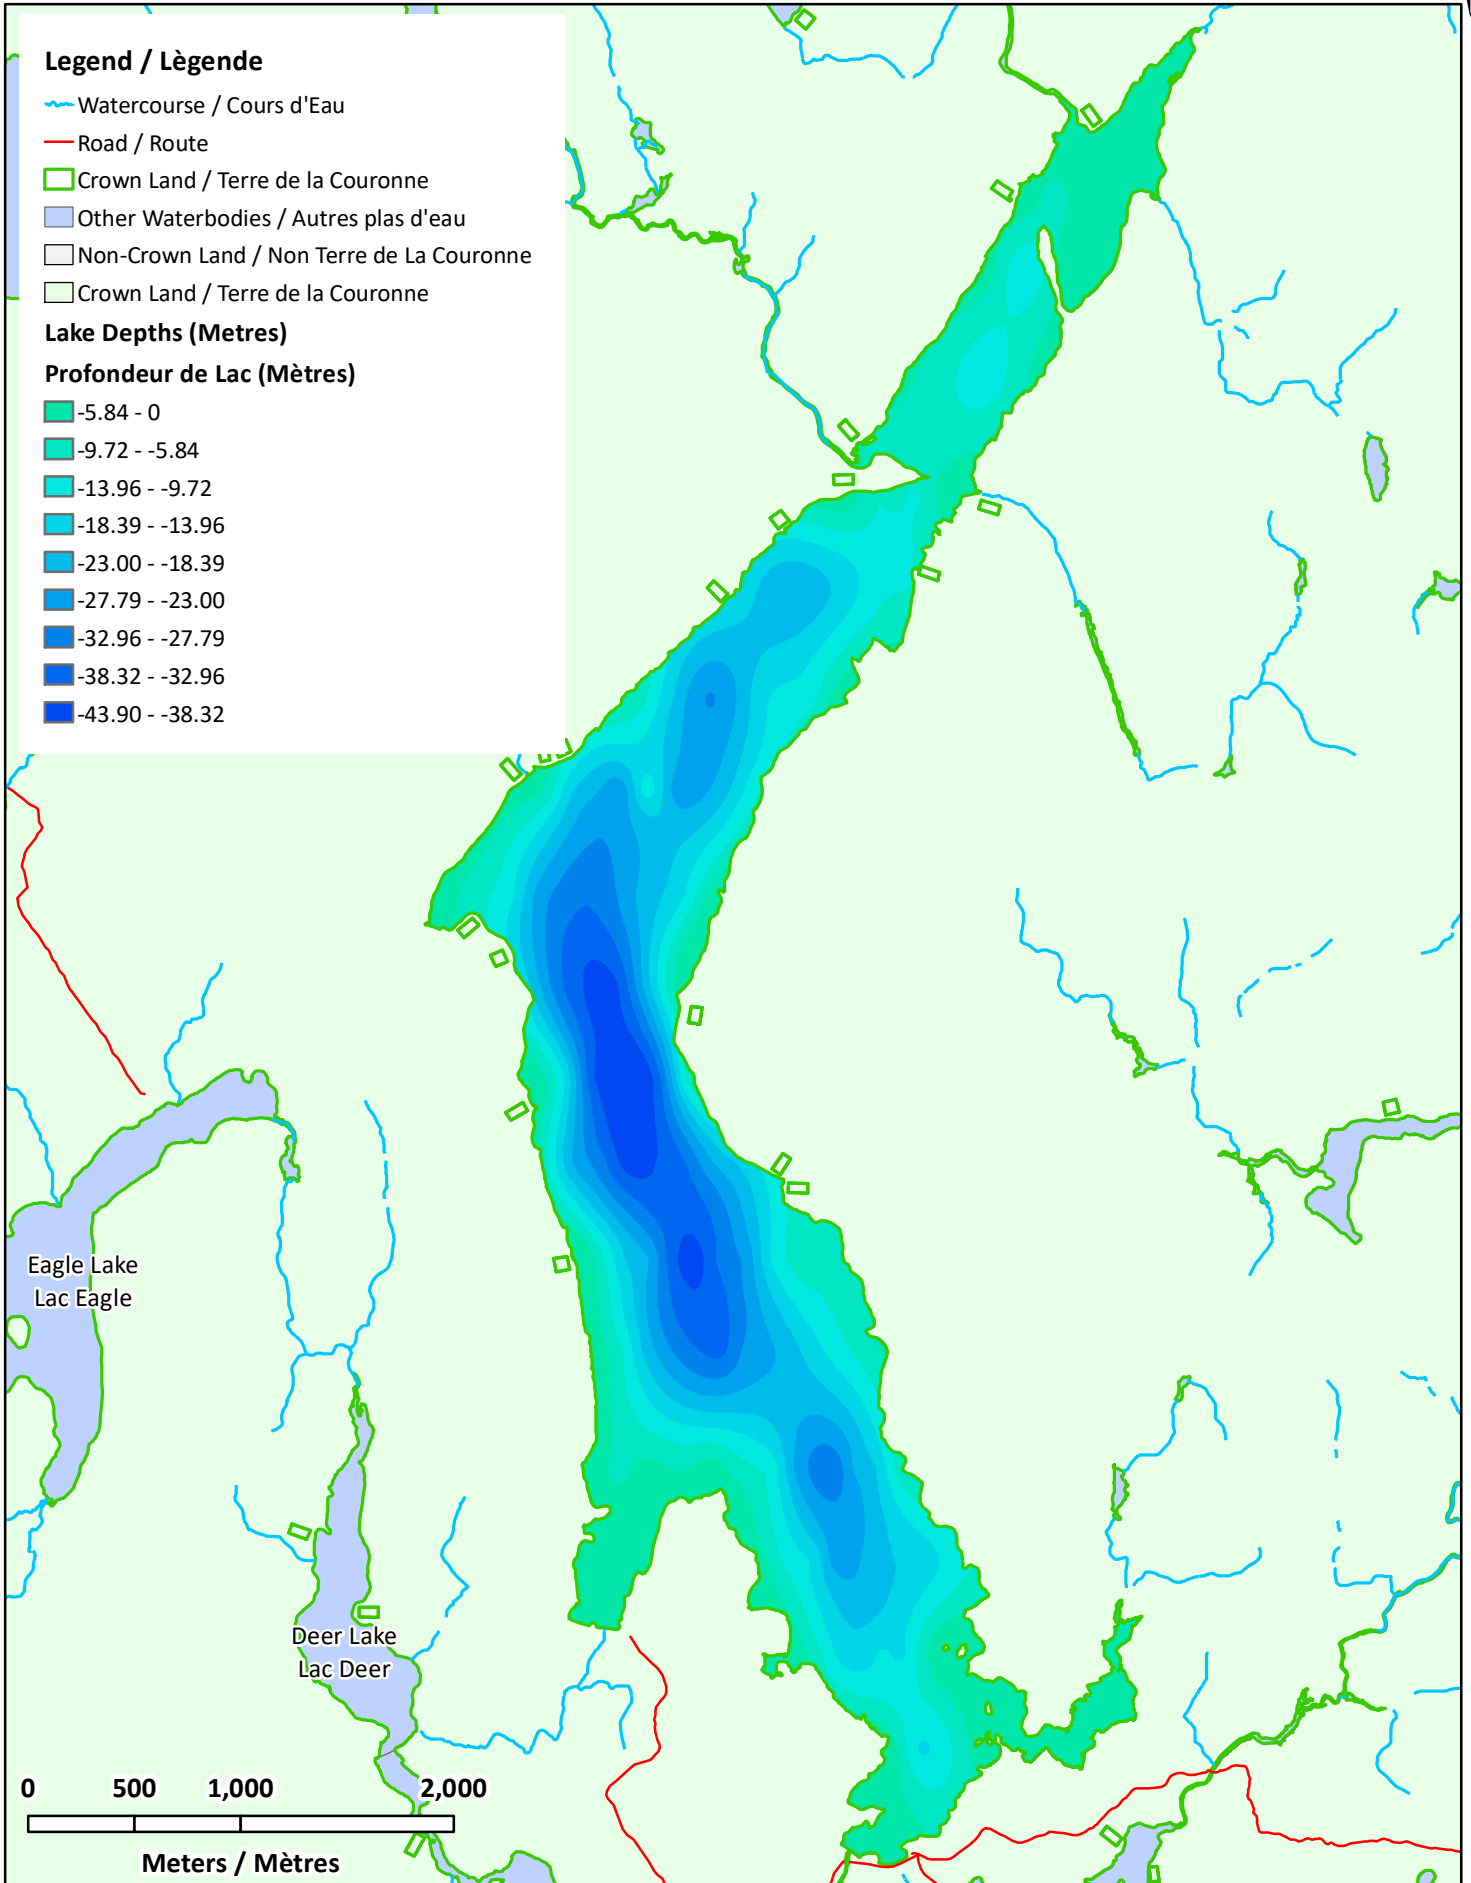

Loch Alva

Depth (Metres) / Profondeur (Mètres)

Legend / Légende

- Watercourse / Cours d'Eau
- Road / Route
- Crown Land / Terre de la Couronne
- Other Waterbodies / Autres plas d'eau
- Non-Crown Land / Non Terre de La Couronne
- Crown Land / Terre de la Couronne

Lake Depths (Metres)

Profondeur de Lac (Mètres)

- -5.84 - 0
- -9.72 - -5.84
- -13.96 - -9.72
- -18.39 - -13.96
- -23.00 - -18.39
- -27.79 - -23.00
- -32.96 - -27.79
- -38.32 - -32.96
- -43.90 - -38.32

Eagle Lake
Lac Eagle

Deer Lake
Lac Deer

0 500 1,000 2,000
Meters / Mètres