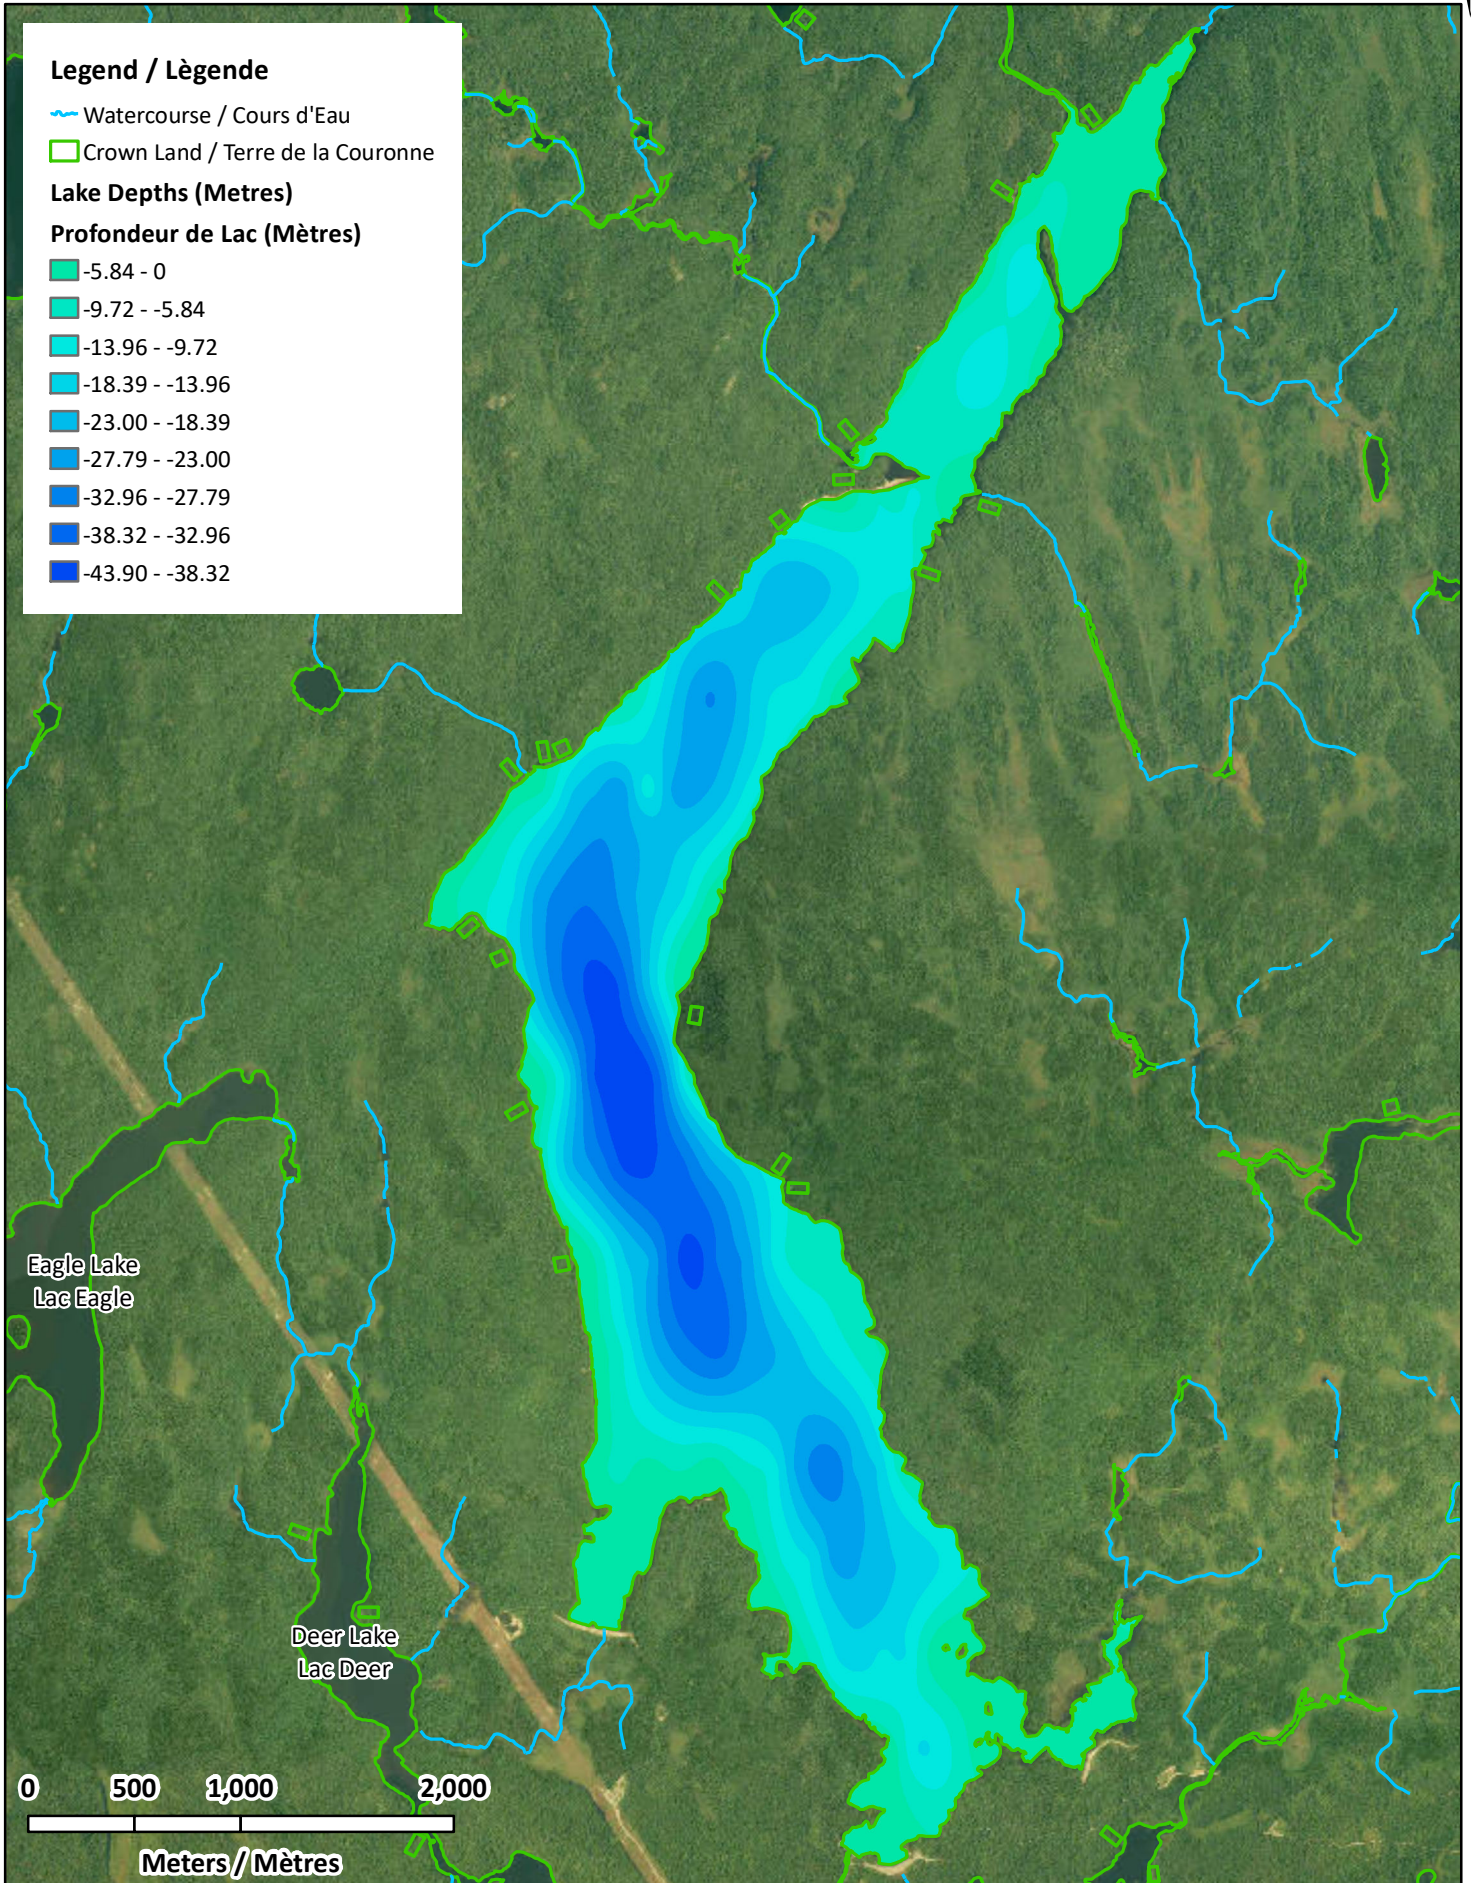

### Legend / Légende

 Watercourse / Cours d'Eau

 Crown Land / Terre de la Couronne

### Lake Depths (Metres)

 -38.32 - -32.96

 -43.90 - -38.32

Eagle Lake  
Lac Eagle

Deer Lake  
Lac Deer

# Loch Alva