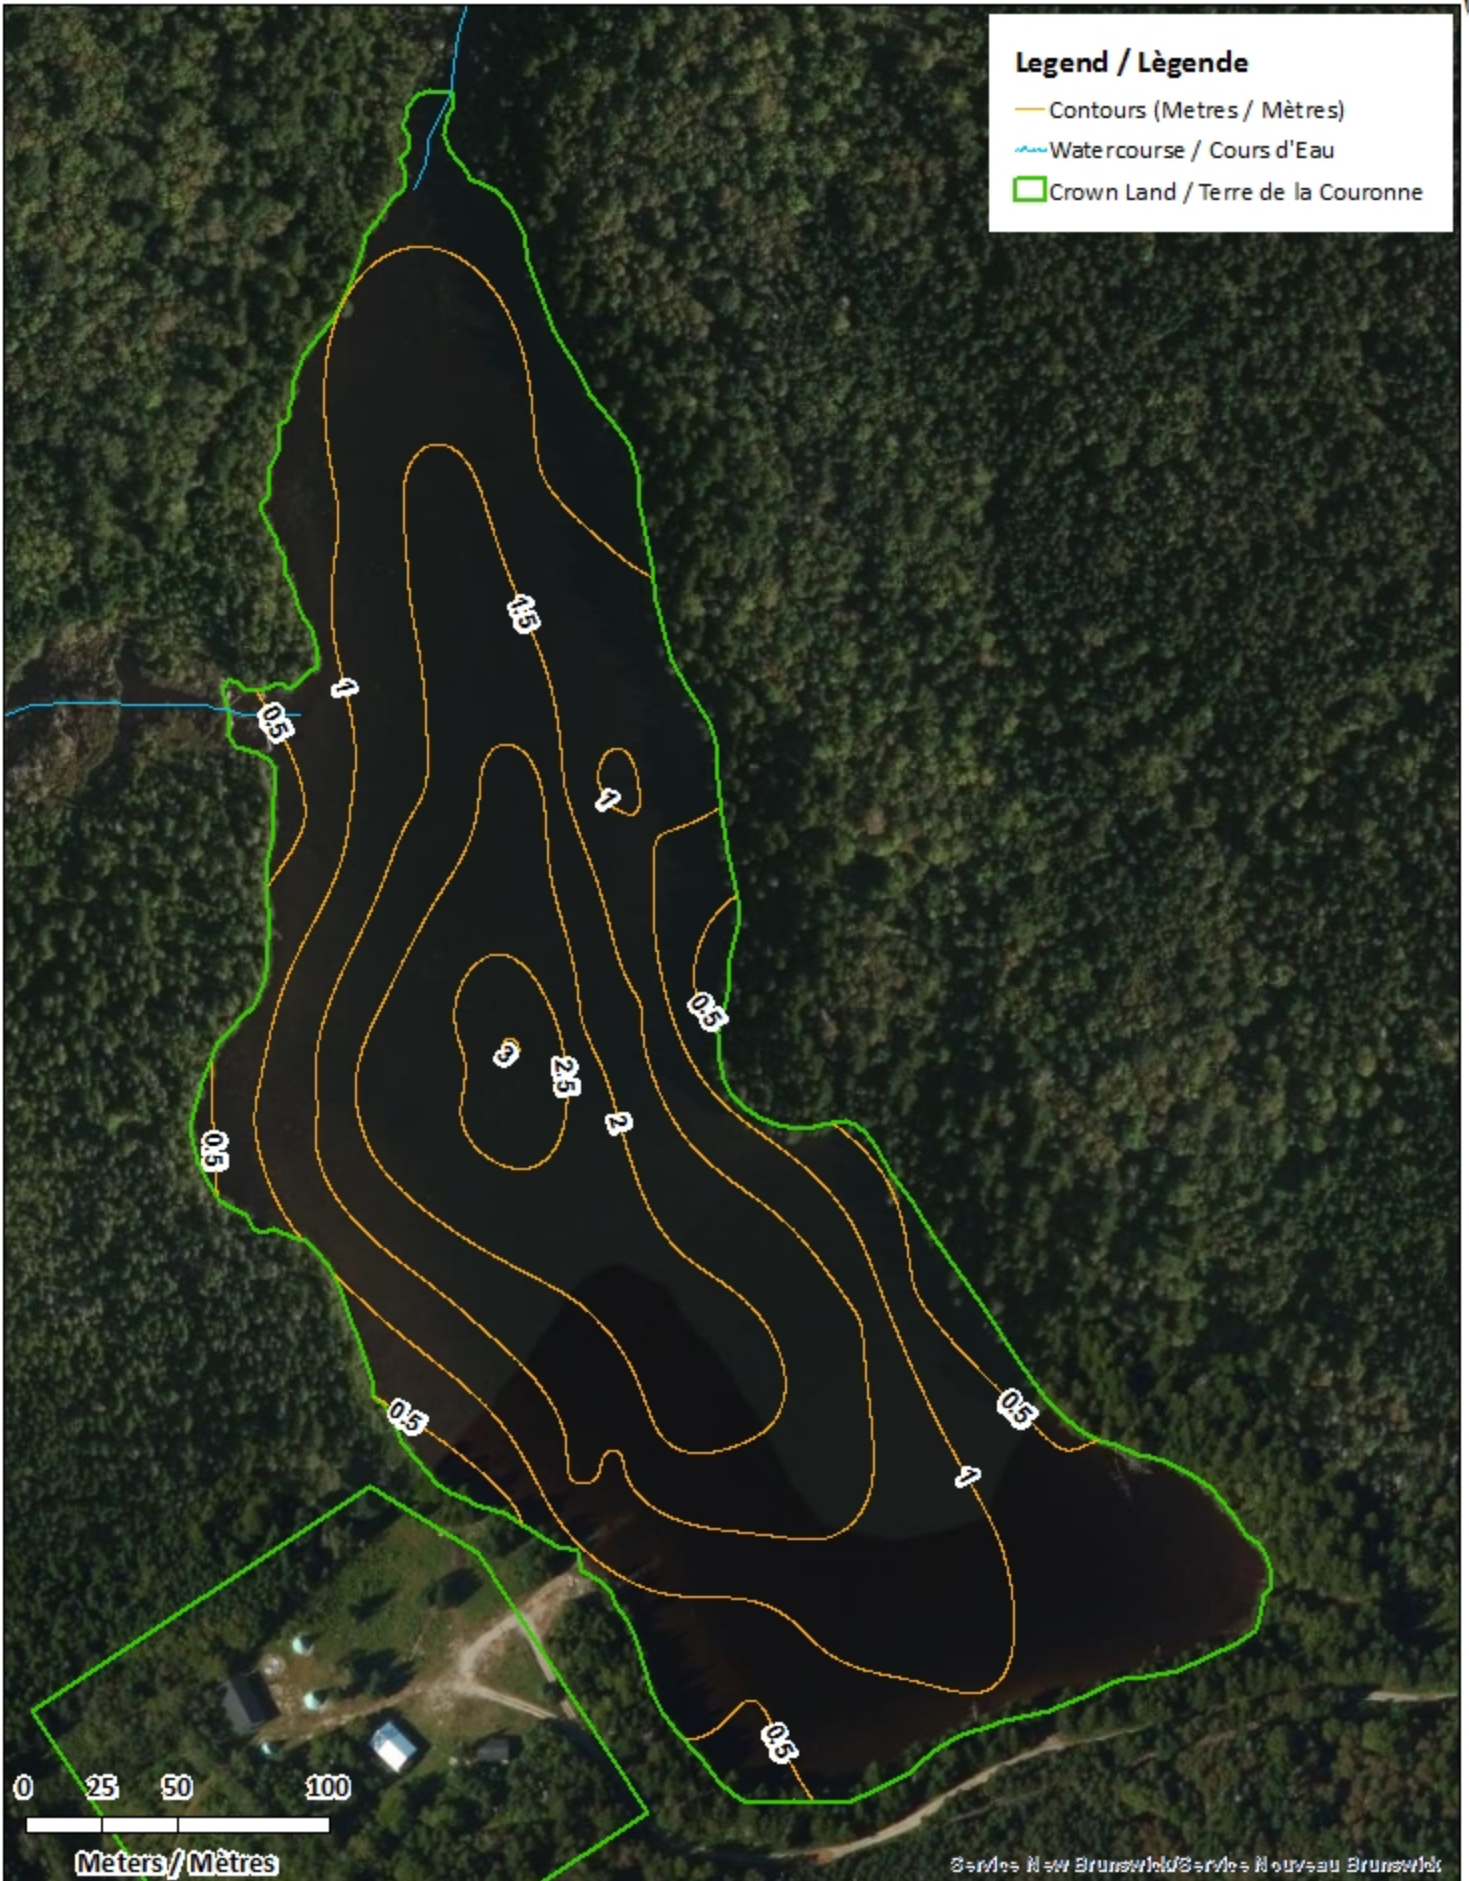

<u>Lake Characteristics</u>	<u>Caractéristiques du lac</u>
Surface Area : 8.3 hectares / 20.6 acres Maximum Depth : 3 metres / 10 feet	Superficie : 8.3 hectares / 20.6 acres Profondeur maximale : 3 mètres / 10 pieds

Legend / Légende

- ◆ Depth (Metres) / Profondeur (Mètres)
- Watercourse / Cours d'Eau
- Crown Land / Terre de la Couronne

Livingstone Lake / Lac Livingstone

Contours (Metres / Mètres)

Legend / Légende

- Contours (Metres / Mètres)
- ~ Watercourse / Cours d'Eau
- Crown Land / Terre de la Couronne

- ◆ Depth (Metres) / Profondeur (Mètres)
- ~ Watercourse / Cours d'Eau
- Road / Route
- Non-Crown Land / Non Terre de La Couronne
- Crown Land / Terre de la Couronne

Livingstone Lake / Lac Livingstone

Contours (Metres / Mètres)

Legend / Légende

- Contours (Metres / Mètres)
- ~ Watercourse / Cours d'Eau
- Road / Route
- Non-Crown Land / Non Terre de La Couronne
- Crown Land / Terre de la Couronne

0 25 50 100
Meters / Mètres

Livingstone Lake / Lac Livingstone