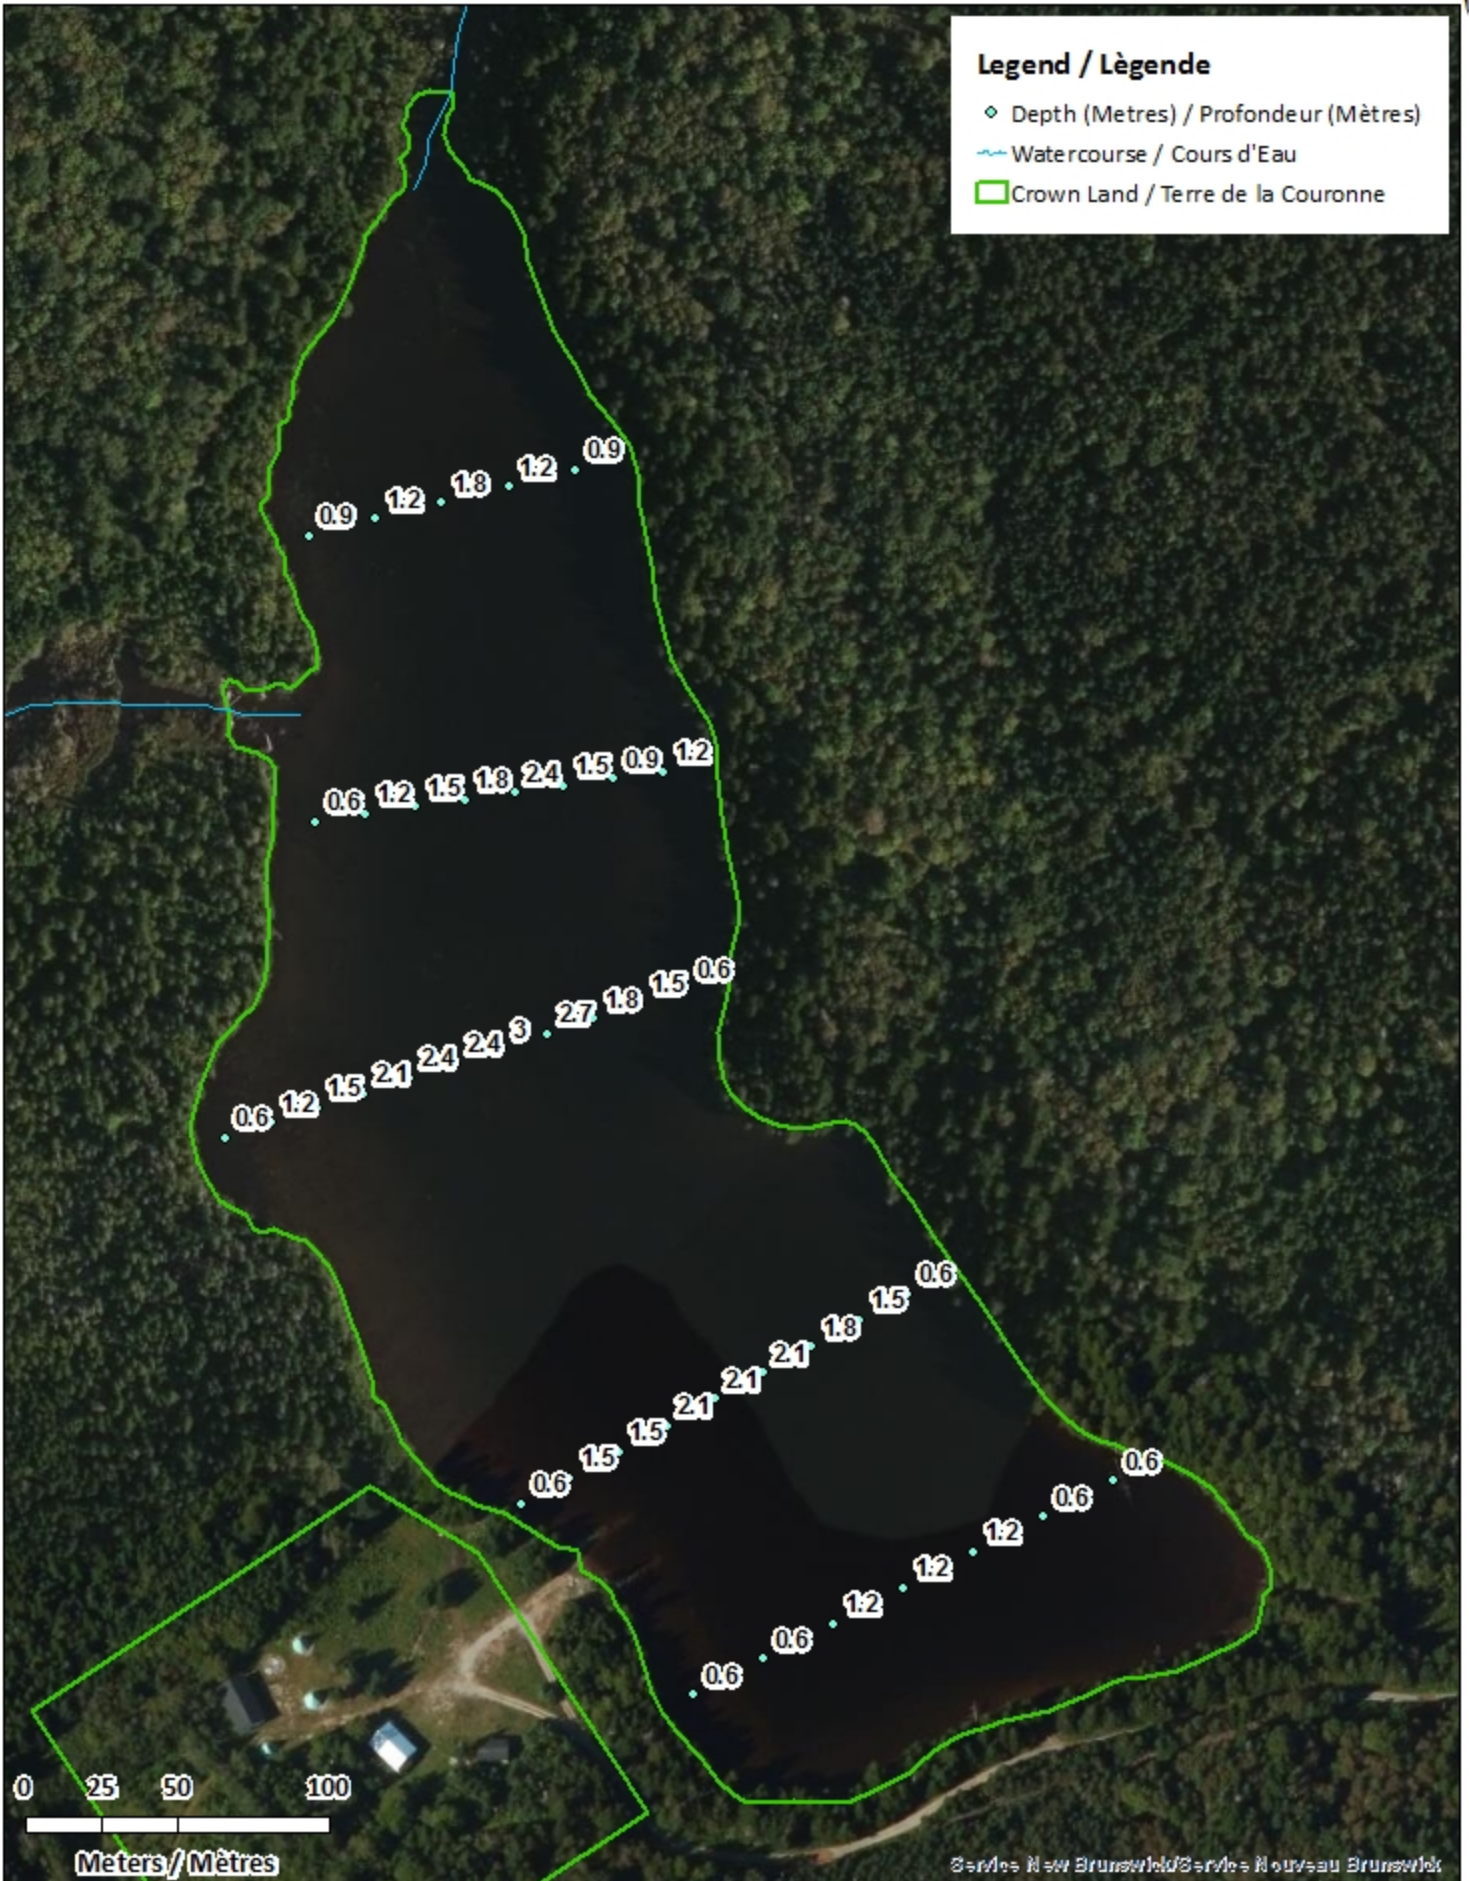

<u>Lake Characteristics</u>	<u>Caractéristiques du lac</u>
Surface Area : 8.3 hectares / 20.6 acres Maximum Depth : 3 metres / 10 feet	Superficie : 8.3 hectares / 20.6 acres Profondeur maximale : 3 mètres / 10 pieds

This lake is not part of the fish stocking program.

Ce lac ne fait pas partie du programme d'empoissonnement.

Livingstone Lake / Lac Livingstone

Depth Readings (Metres) / Indications de Profondeur (Mètres)

Legend / Légende

- ◆ Depth (Metres) / Profondeur (Mètres)
- Watercourse / Cours d'Eau
- Crown Land / Terre de la Couronne

Livingstone Lake / Lac Livingstone

Contours (Metres / Mètres)

Legend / Légende

- Contours (Metres / Mètres)
- ~ Watercourse / Cours d'Eau
- Crown Land / Terre de la Couronne

Legend / Légende

- Contours (Metres / Mètres)
- ~ Watercourse / Cours d'Eau
- Road / Route
- Non-Crown Land / Non Terre de La Couronne
- Crown Land / Terre de la Couronne

0 25 50 100
Meters / Mètres

Livingstone Lake / Lac Livingstone