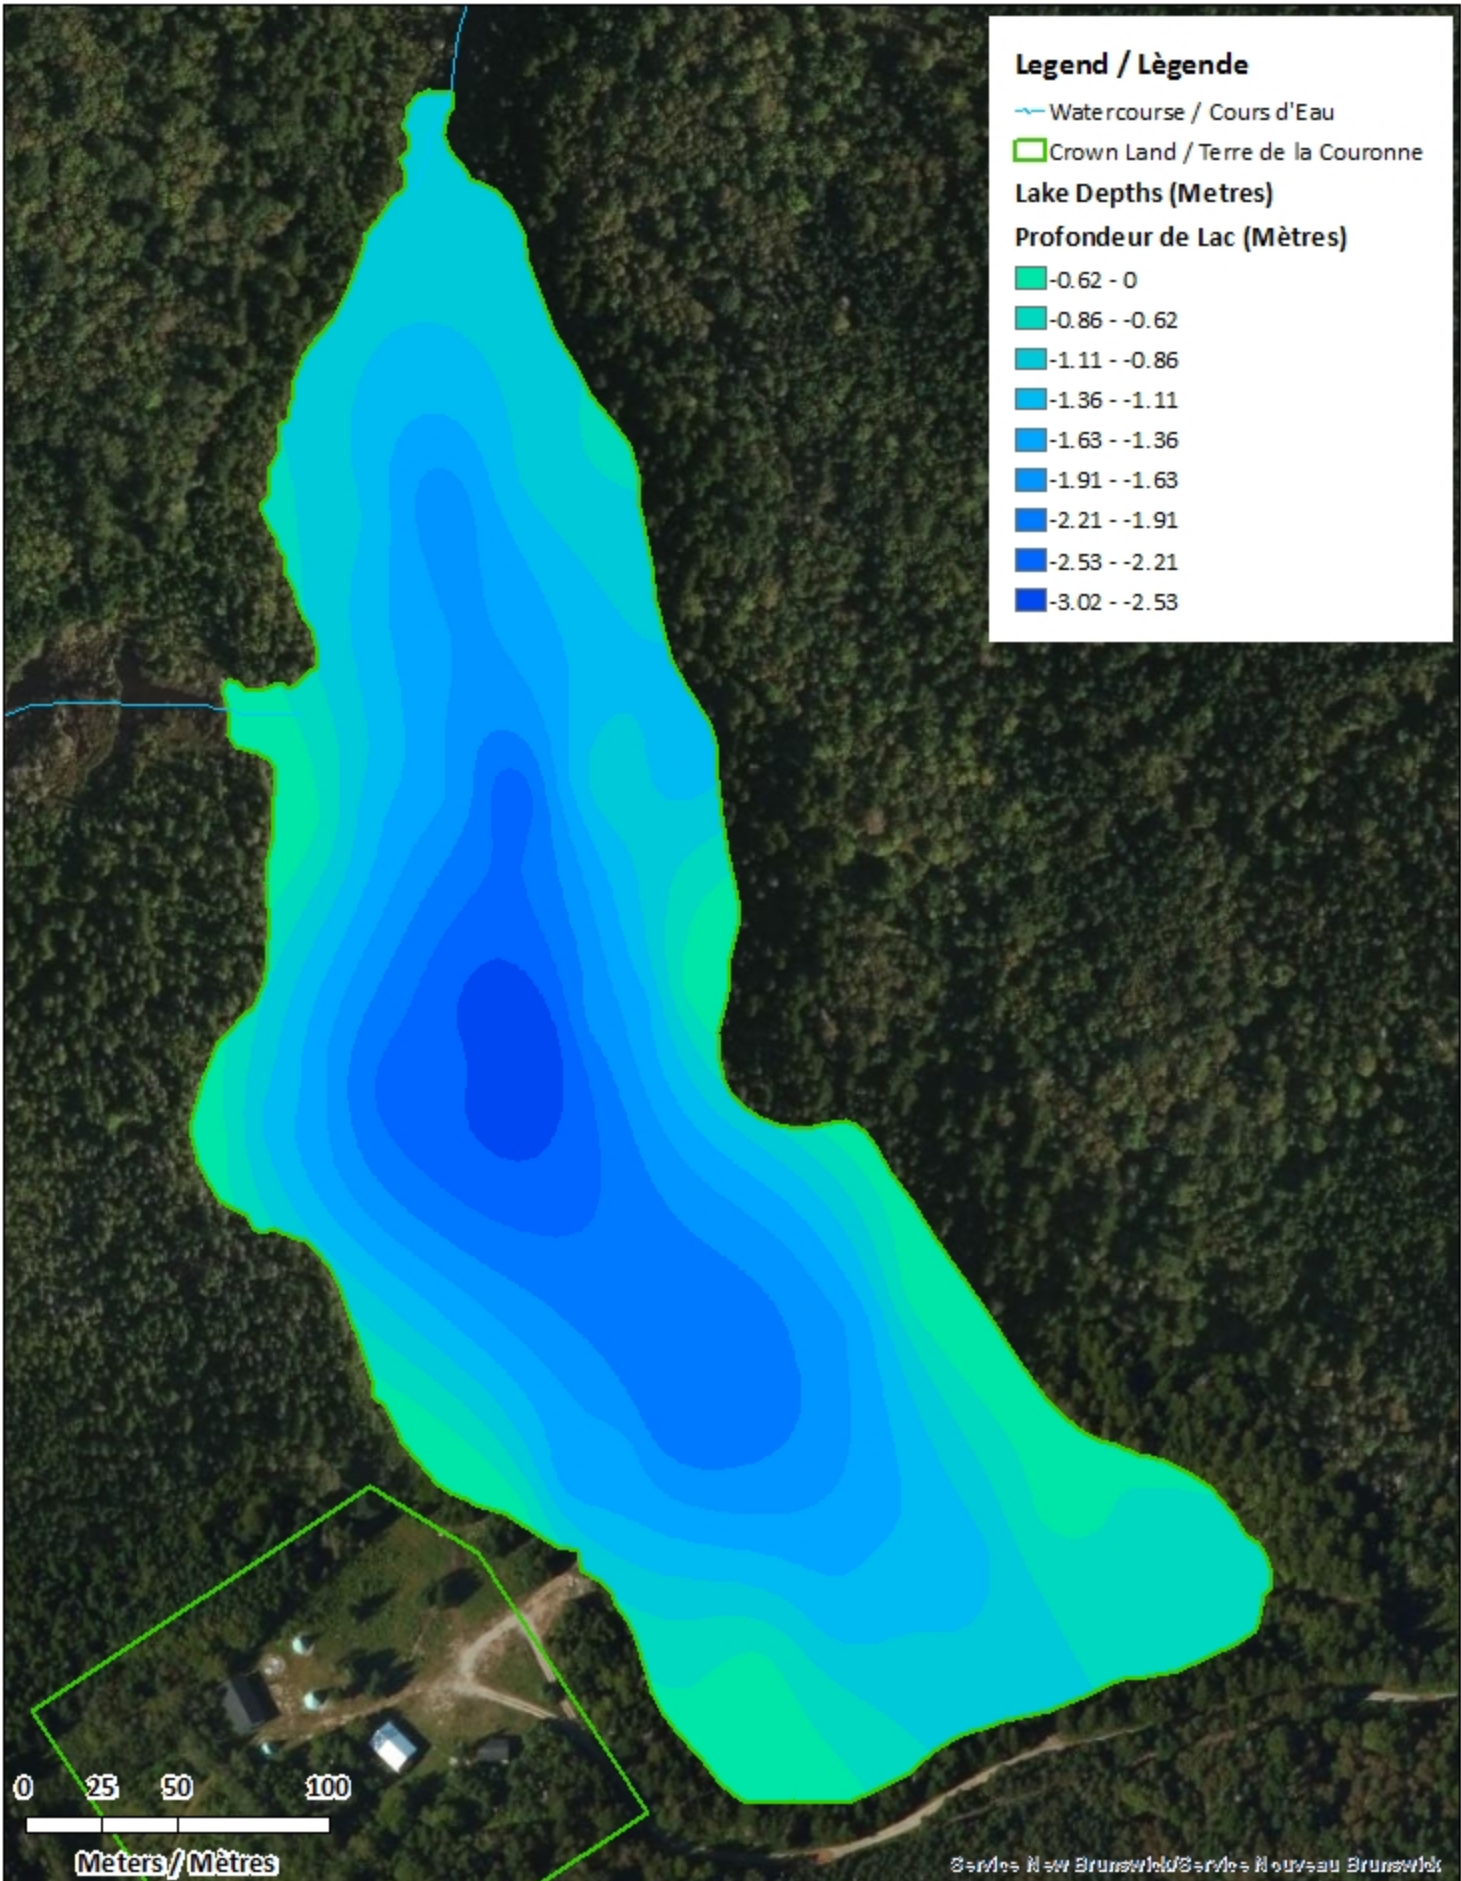

<u>Lake Characteristics</u>	<u>Caractéristiques du lac</u>
Surface Area : 8.3 hectares / 20.6 acres Maximum Depth : 3 metres / 10 feet	Superficie : 8.3 hectares / 20.6 acres Profondeur maximale : 3 mètres / 10 pieds

Legend / Légende

- ◆ Depth (Metres) / Profondeur (Mètres)
- Watercourse / Cours d'Eau
- Crown Land / Terre de la Couronne

Livingstone Lake / Lac Livingstone

Contours (Metres / Mètres)

Legend / Légende

- Contours (Metres / Mètres)
- ~ Watercourse / Cours d'Eau
- Crown Land / Terre de la Couronne

0 25 50 100
Meters / Mètres

Livingstone Lake / Lac Livingstone

Depth (Metres) / Profondeur (Mètres)

Livingstone Lake / Lac Livingstone

Depth Readings (Metres) / Indications de Profondeur (Mètres)

Legend / Légende

Legend / Légende

- Contours (Metres / Mètres)
- ~ Watercourse / Cours d'Eau
- Road / Route
- Non-Crown Land / Non Terre de La Couronne
- Crown Land / Terre de la Couronne

0 25 50 100
Meters / Mètres

Livingstone Lake / Lac Livingstone