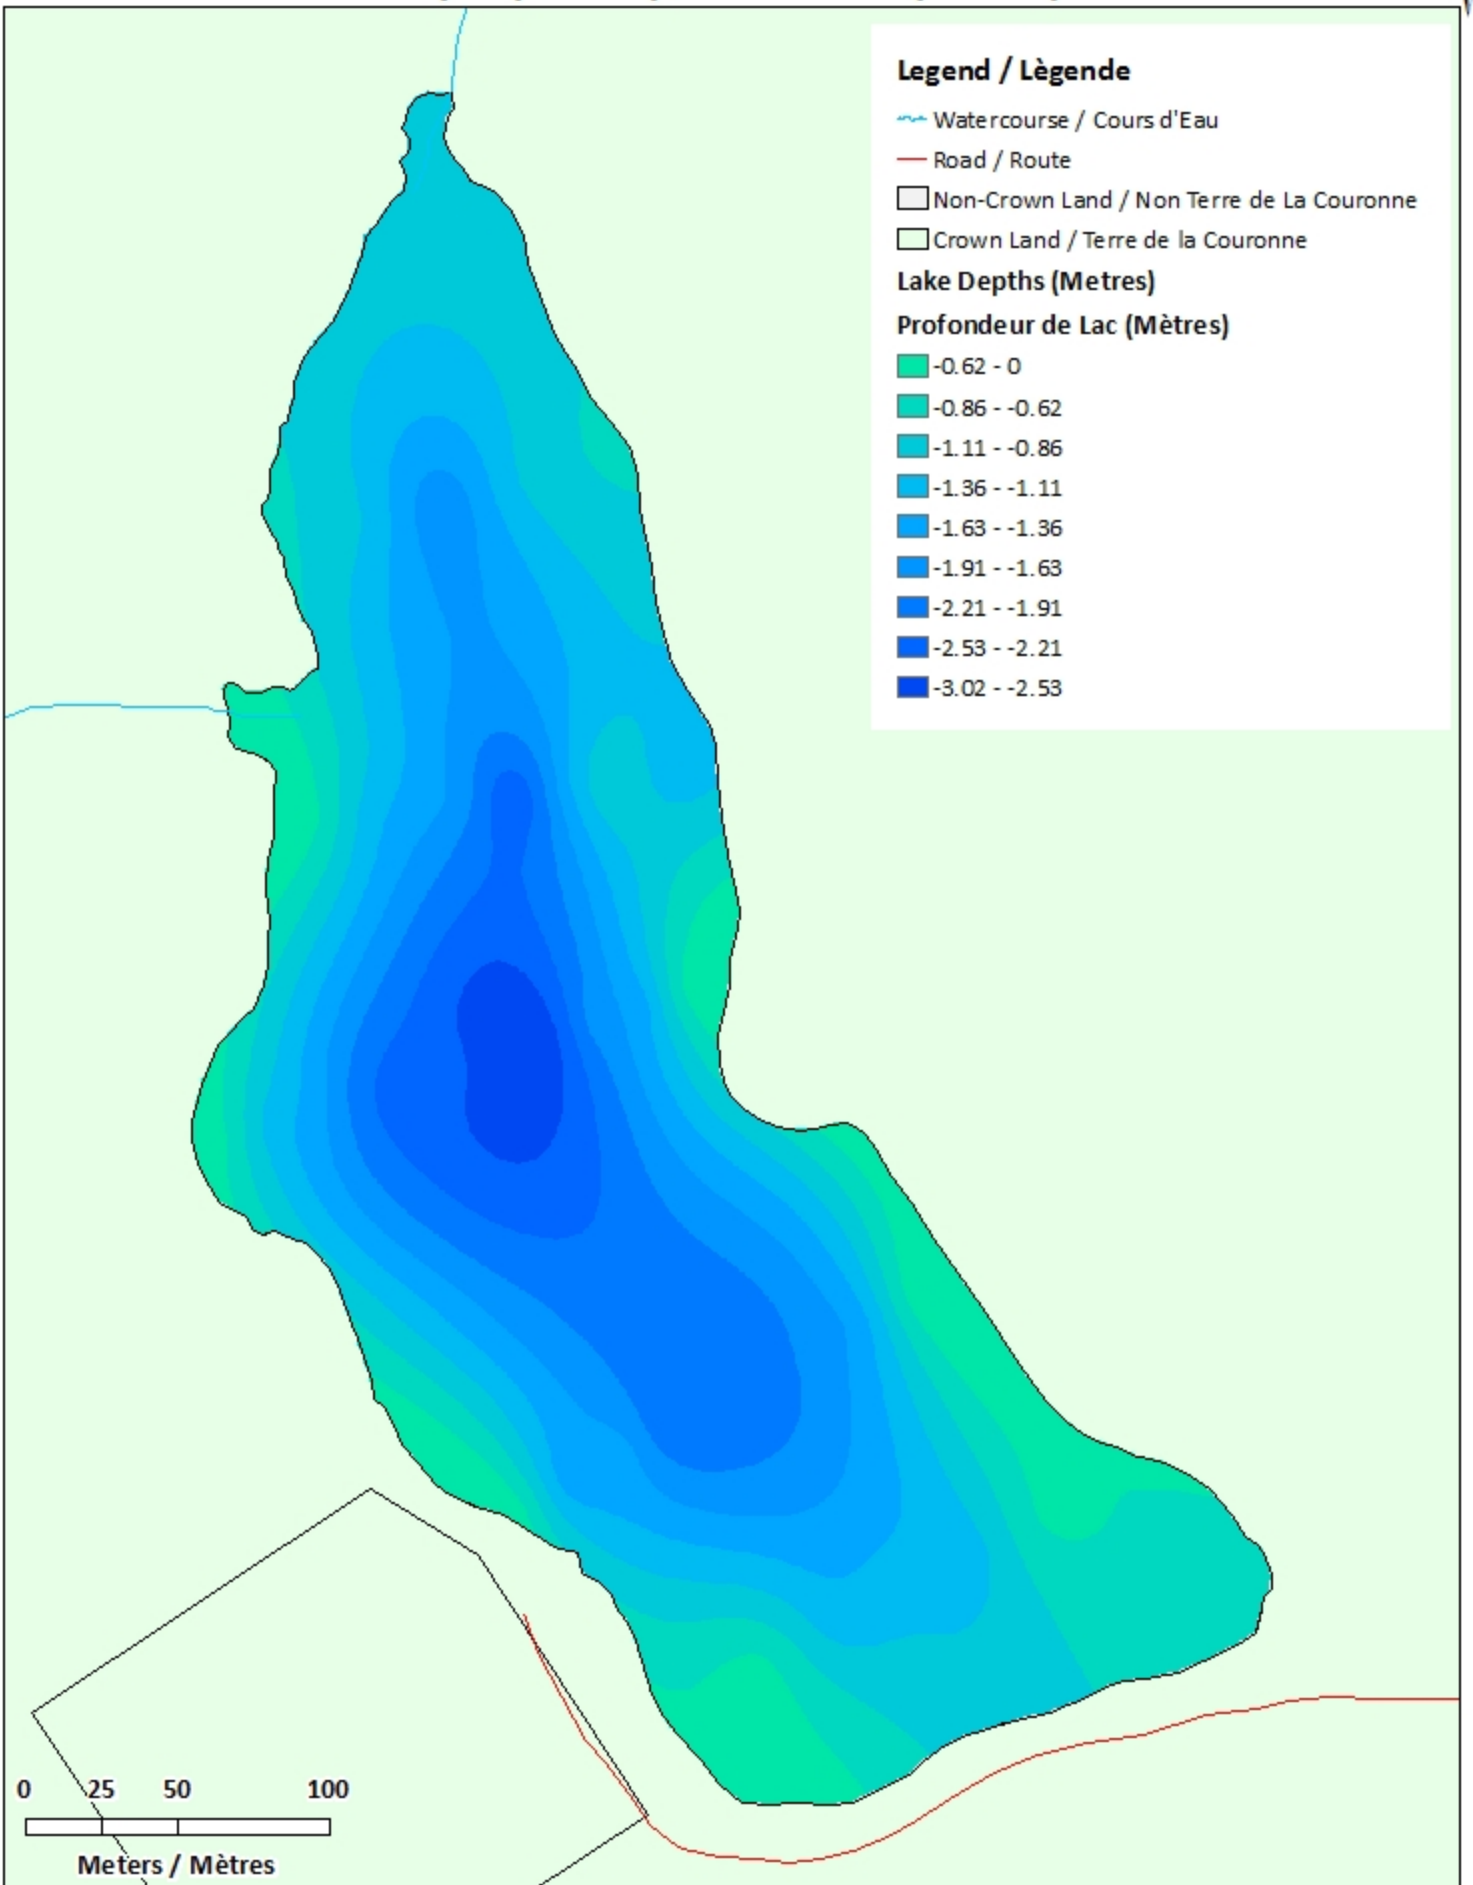

<u>Lake Characteristics</u>	<u>Caractéristiques du lac</u>
Surface Area : 8.3 hectares / 20.6 acres Maximum Depth : 3 metres / 10 feet	Superficie : 8.3 hectares / 20.6 acres Profondeur maximale : 3 mètres / 10 pieds

Legend / Légende

- Contours (Metres / Mètres)
- ~ Watercourse / Cours d'Eau
- Road / Route
- Non-Crown Land / Non Terre de La Couronne
- Crown Land / Terre de la Couronne

0 25 50 100
Meters / Mètres

Livingstone Lake / Lac Livingstone

Depth (Metres) / Profondeur (Mètres)

Legend / Légende

 Watercourse / Cours d'Eau

 Road / Route

 Non-Crown Land / Non Terre de La Couronne

 Crown Land / Terre de la Couronne

Lake Depths (Metres)

Profondeur de Lac (Mètres)

-  -0.62 - 0
-  -0.86 - -0.62
-  -1.11 - -0.86
-  -1.36 - -1.11
-  -1.63 - -1.36
-  -1.91 - -1.63
-  -2.21 - -1.91
-  -2.53 - -2.21
-  -3.02 - -2.53

0 25 50 100
Meters / Mètres