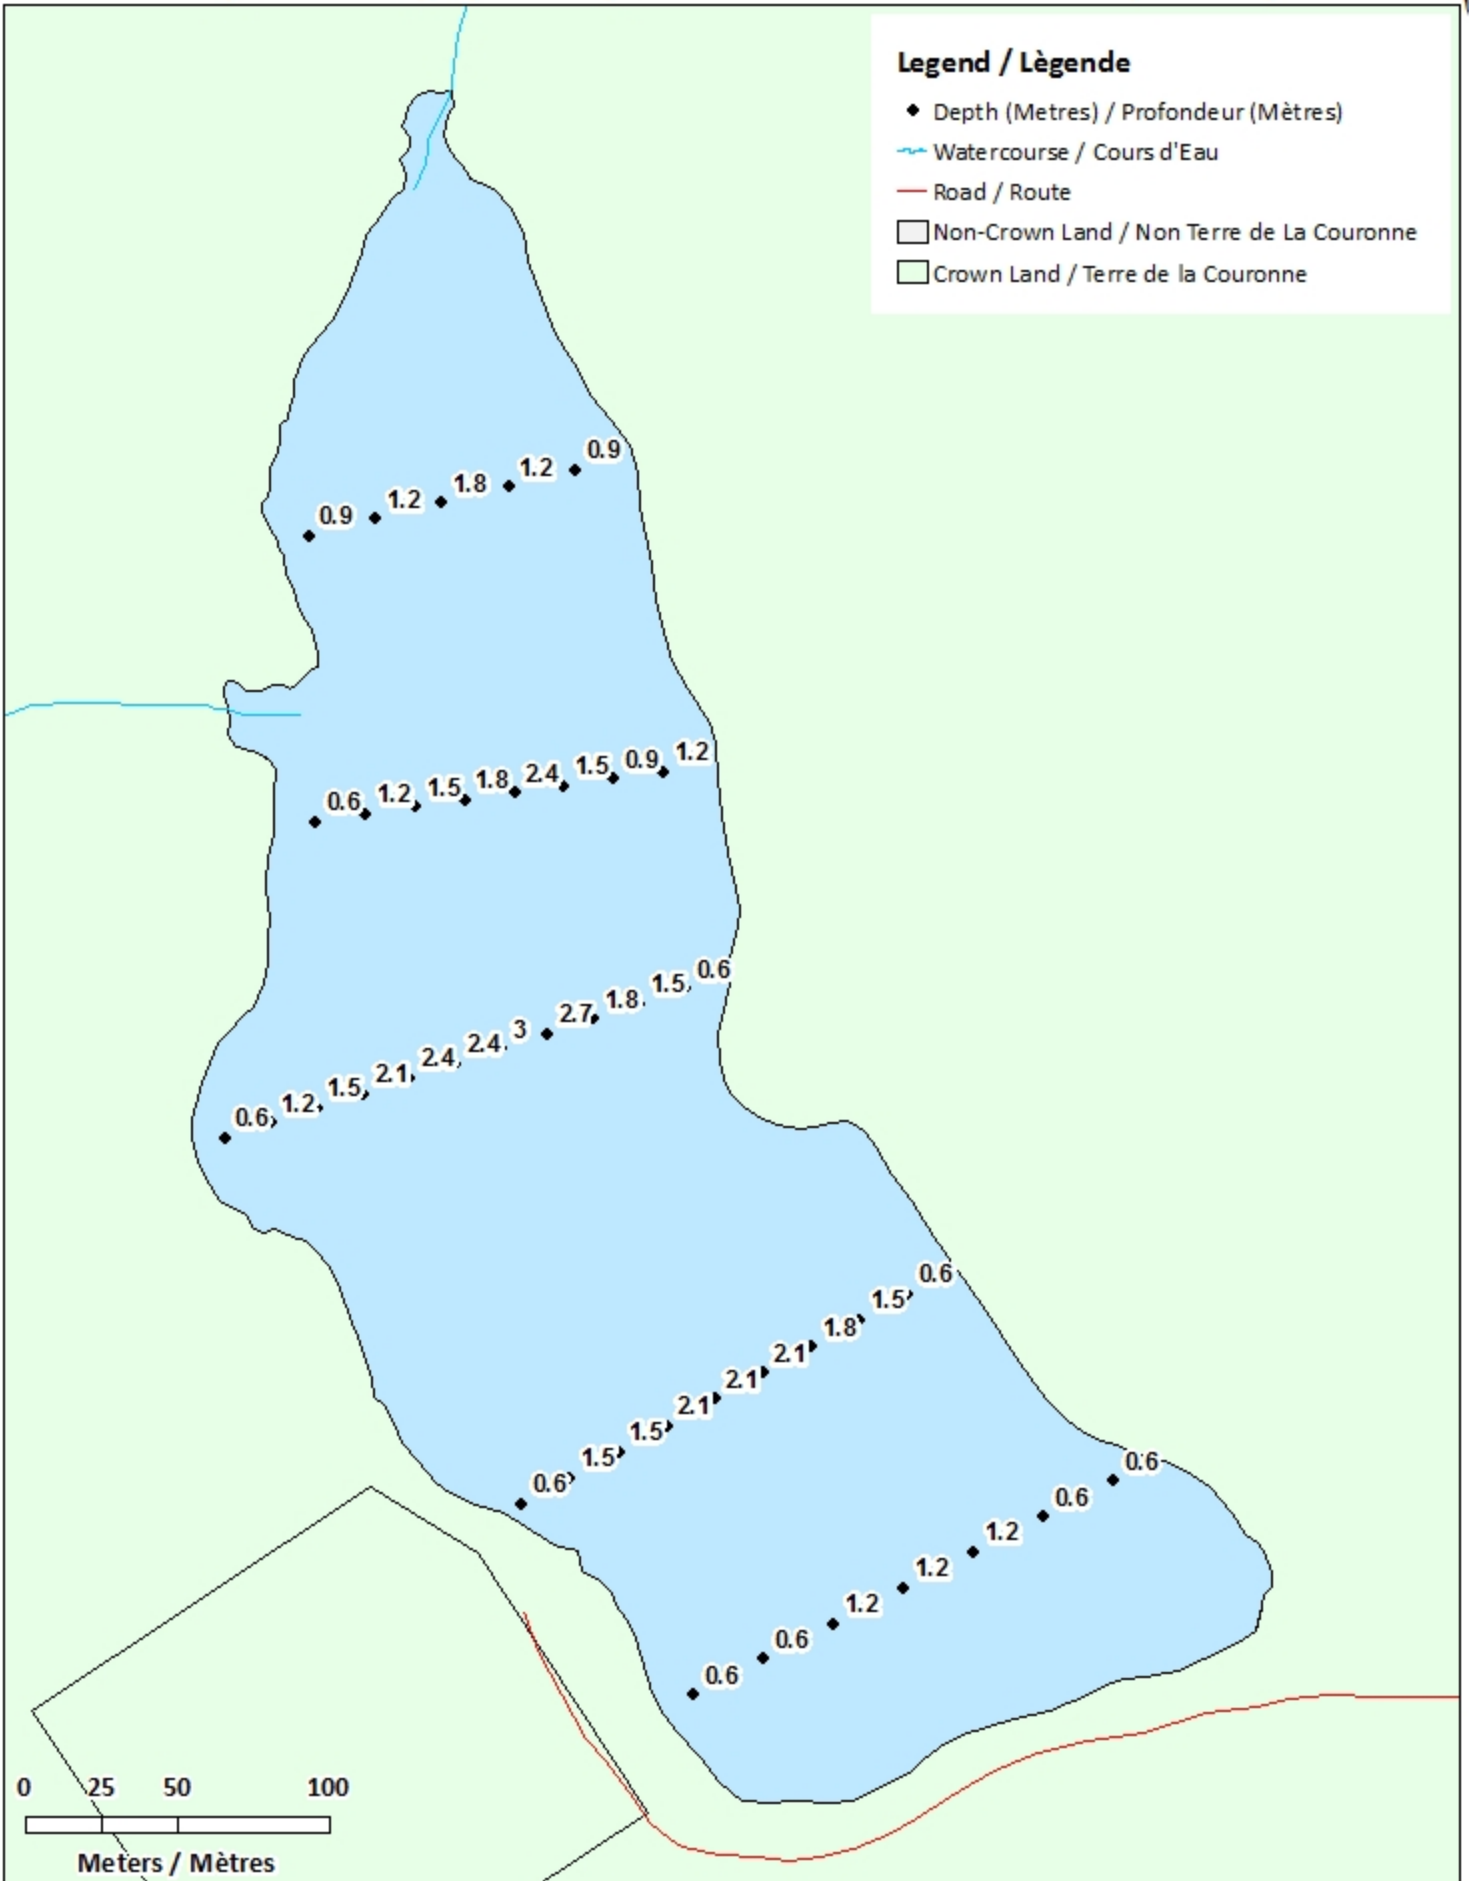

Legend / Légende

- ◆ Depth (Metres) / Profondeur (Mètres)
- Watercourse / Cours d'Eau
- Crown Land / Terre de la Couronne

Livingstone Lake / Lac Livingstone

Contours (Metres / Mètres)

Legend / Légende

- Contours (Metres / Mètres)
- ~ Watercourse / Cours d'Eau
- Crown Land / Terre de la Couronne

0 25 50 100
Meters / Mètres

Livingstone Lake / Lac Livingstone

Depth (Metres) / Profondeur (Mètres)

Livingstone Lake / Lac Livingstone

Depth Readings (Metres) / Indications de Profondeur (Mètres)

Legend / Légende

- ◆ Depth (Metres) / Profondeur (Mètres)
- ~ Watercourse / Cours d'Eau
- Road / Route
- Non-Crown Land / Non Terre de La Couronne
- Crown Land / Terre de la Couronne

Livingstone Lake / Lac Livingstone

Contours (Metres / Mètres)

Legend / Légende

- Contours (Metres / Mètres)
- ~ Watercourse / Cours d'Eau
- Road / Route
- Non-Crown Land / Non Terre de La Couronne
- Crown Land / Terre de la Couronne

0 25 50 100
Meters / Mètres

Livingstone Lake / Lac Livingstone