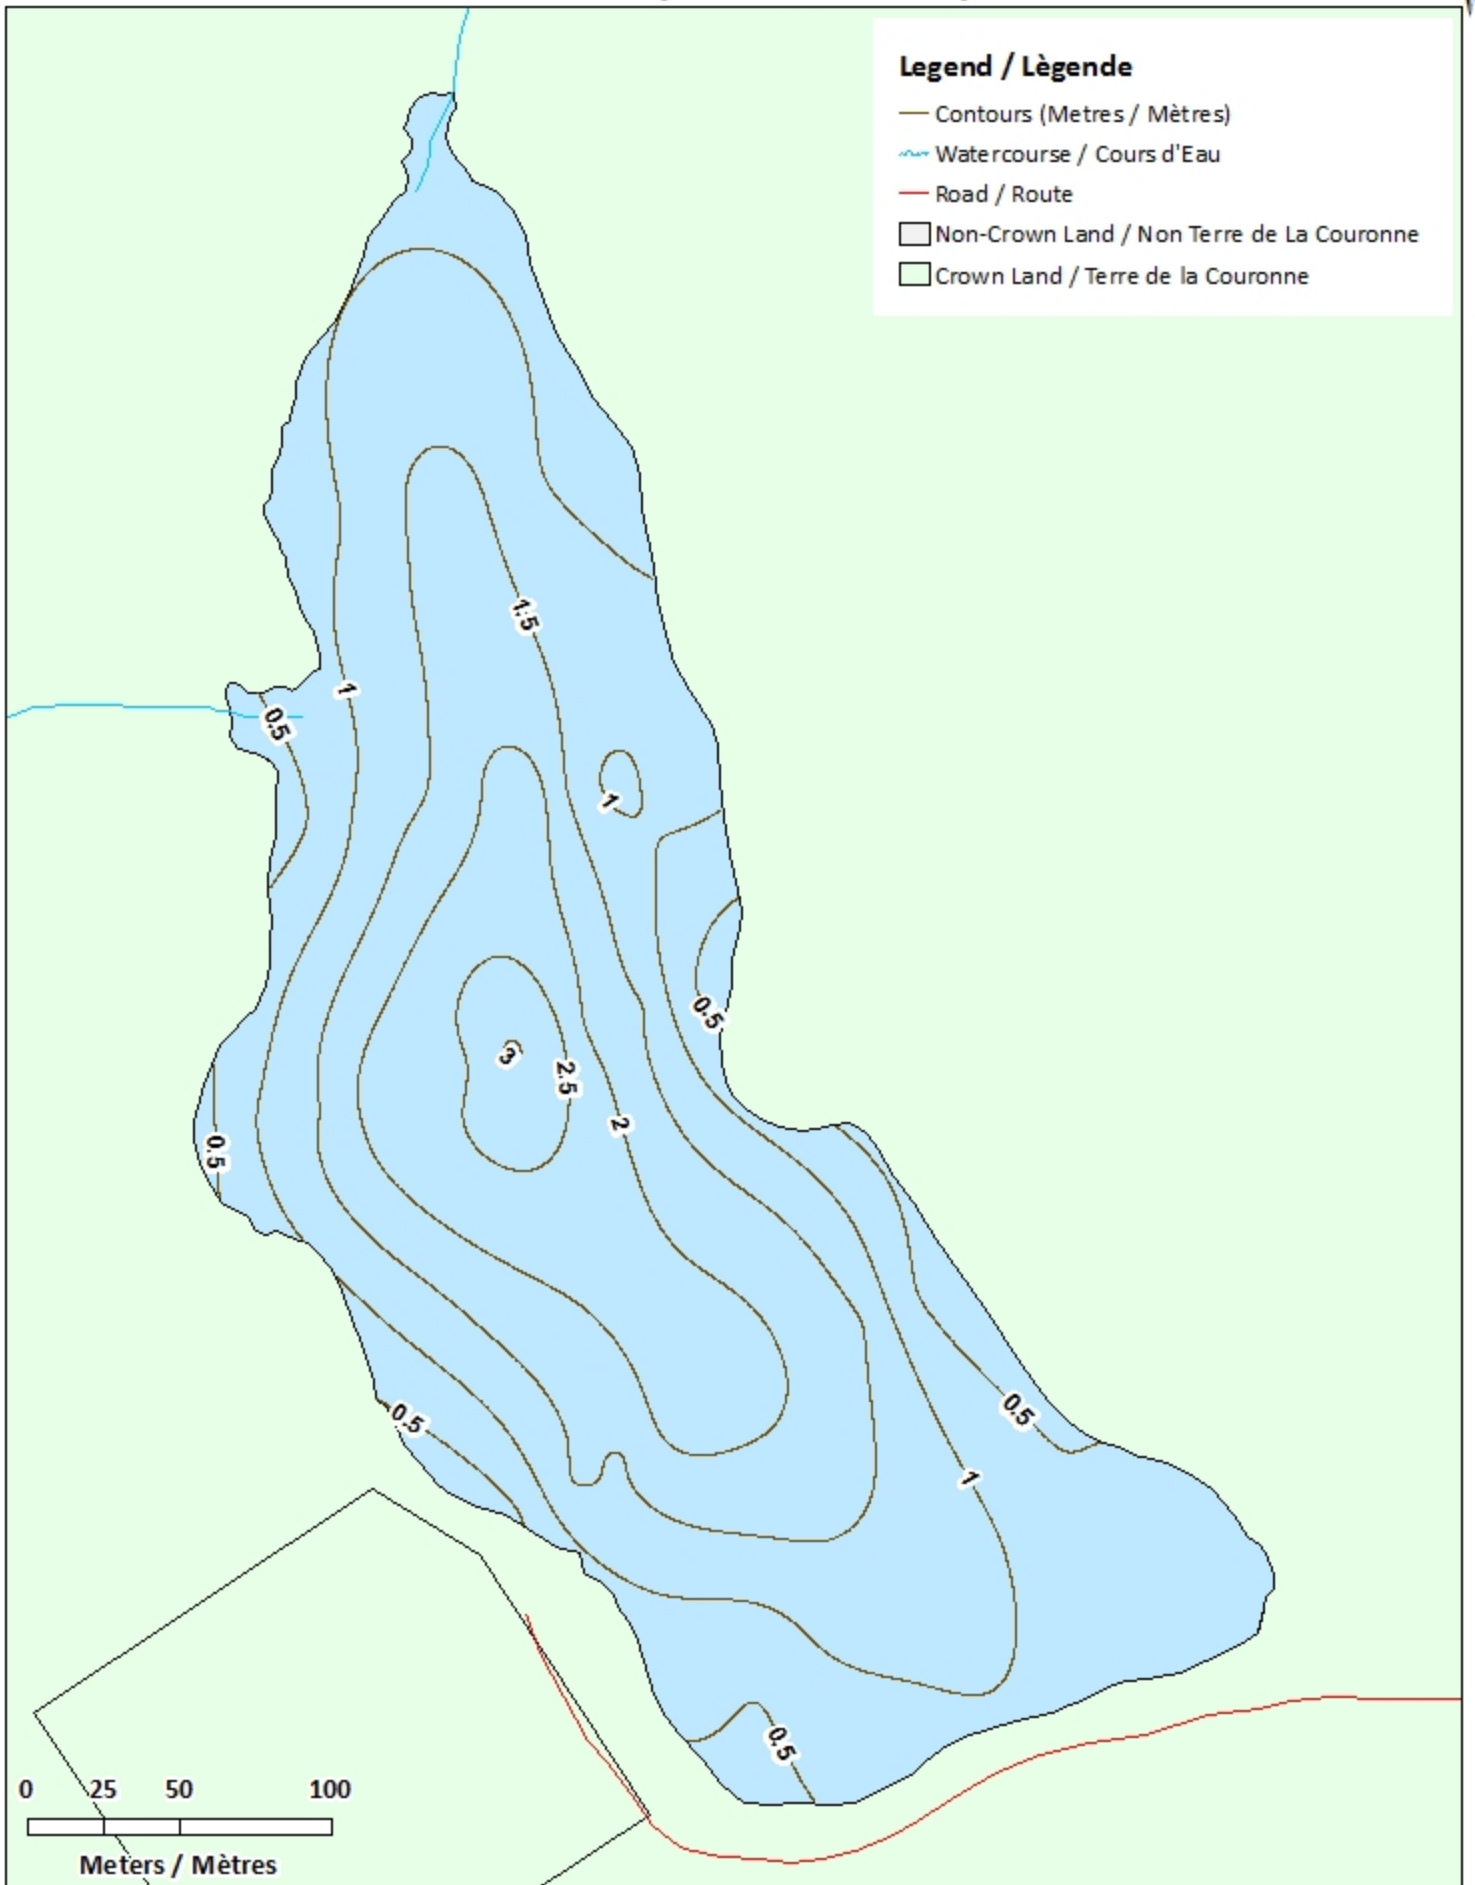

Legend / Légende

- ◆ Depth (Metres) / Profondeur (Mètres)
- Watercourse / Cours d'Eau
- Crown Land / Terre de la Couronne

Livingstone Lake / Lac Livingstone

Contours (Metres / Mètres)

Legend / Légende

- Contours (Metres / Mètres)
- ~ Watercourse / Cours d'Eau
- Crown Land / Terre de la Couronne

- ◆ Depth (Metres) / Profondeur (Mètres)
- ~ Watercourse / Cours d'Eau
- Road / Route
- Non-Crown Land / Non Terre de La Couronne
- Crown Land / Terre de la Couronne

Livingstone Lake / Lac Livingstone

Contours (Metres / Mètres)

Legend / Légende

- Contours (Metres / Mètres)
- ~ Watercourse / Cours d'Eau
- Road / Route
- Non-Crown Land / Non Terre de La Couronne
- Crown Land / Terre de la Couronne

0 25 50 100
Meters / Mètres

Livingstone Lake / Lac Livingstone

Depth (Metres) / Profondeur (Mètres)

Legend / Légende

 Watercourse / Cours d'Eau

 Road / Route

 Non-Crown Land / Non Terre de La Couronne

 Crown Land / Terre de la Couronne

Lake Depths (Metres)

Profondeur de Lac (Mètres)