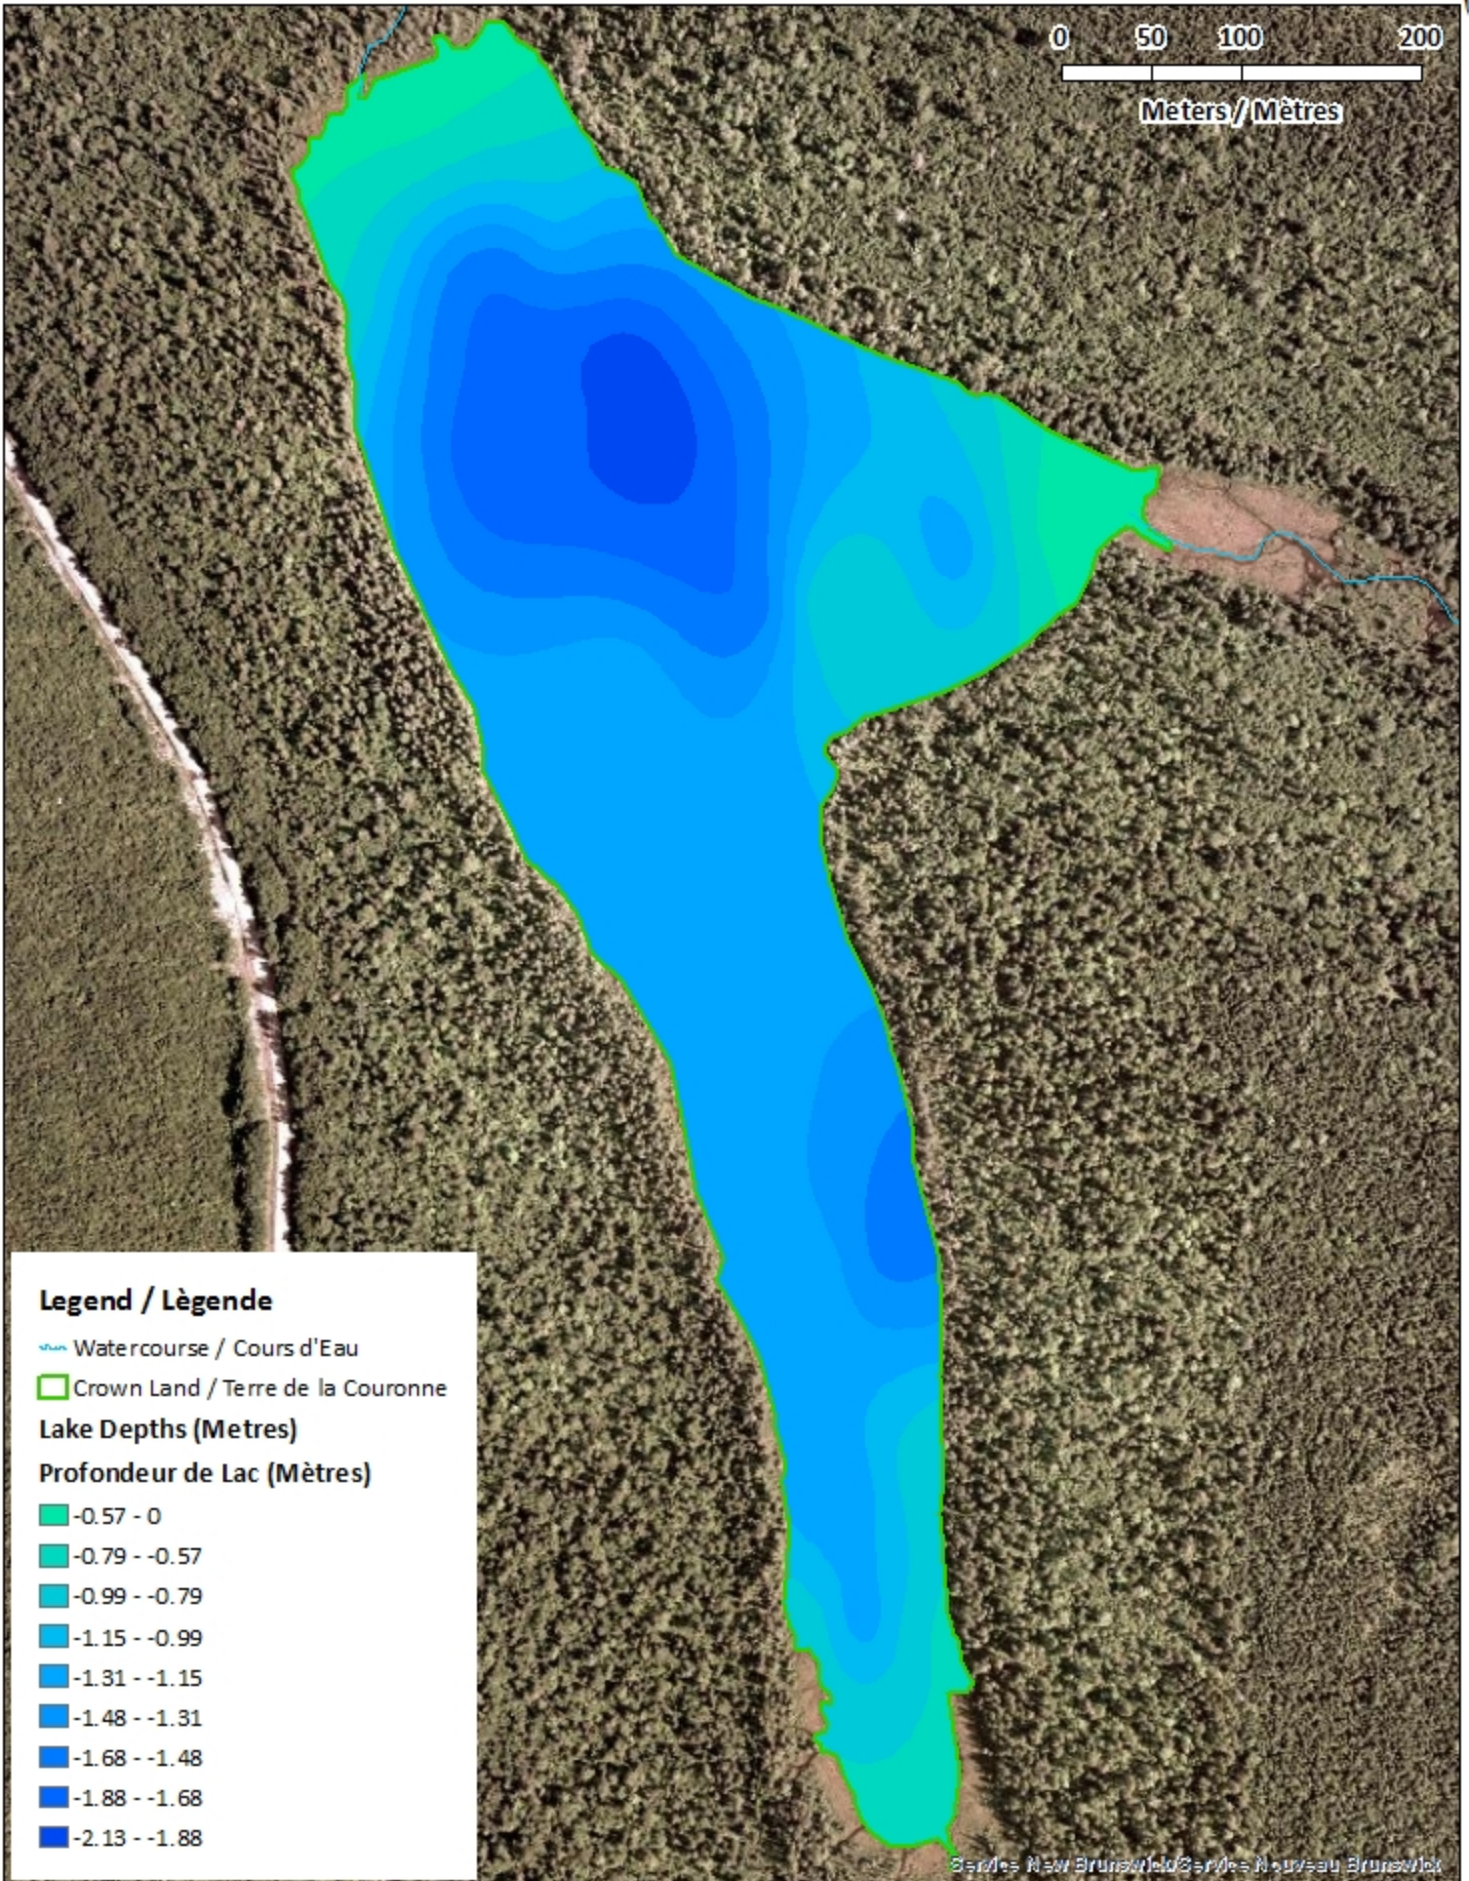

<u>Lake Characteristics</u>	<u>Caractéristiques du lac</u>
Surface Area : 17.6 hectares / 43.5 acres Maximum Depth : 2.1 metres / 7 feet	Superficie : 17.6 hectares / 43.5 acres Profondeur maximale : 2.1 mètres / 7 pieds

Ce lac ne fait pas partie du programme d'empoissonnement.

Little Trousers Lake / Lac Little Trousers

Depth Readings (Metres) / Indications de Profondeur (Mètres)

Legend / Légende

- ◆ Depth (Metres) / Profondeur (Mètres)
- ~ Watercourse / Cours d'Eau
- Crown Land / Terre de la Couronne

Little Trousers Lake / Lac Little Trousers

Contours (Metres / Mètres)

Legend / Légende

- Contours (Metres / Mètres)
- ~ Watercourse / Cours d'Eau
- Crown Land / Terre de la Couronne

Little Trousers Lake / Lac Little Trousers

Depth (Metres) / Profondeur (Mètres)

Legend / Légende

 Watercourse / Cours d'Eau

 Crown Land / Terre de la Couronne

Lake Depths (Metres)

Profondeur de Lac (Mètres)

-  -0.57 - 0
-  -0.79 -- -0.57
-  -0.99 -- -0.79
-  -1.15 -- -0.99
-  -1.31 -- -1.15
-  -1.48 -- -1.31
-  -1.68 -- -1.48
-  -1.88 -- -1.68
-  -2.13 -- -1.88