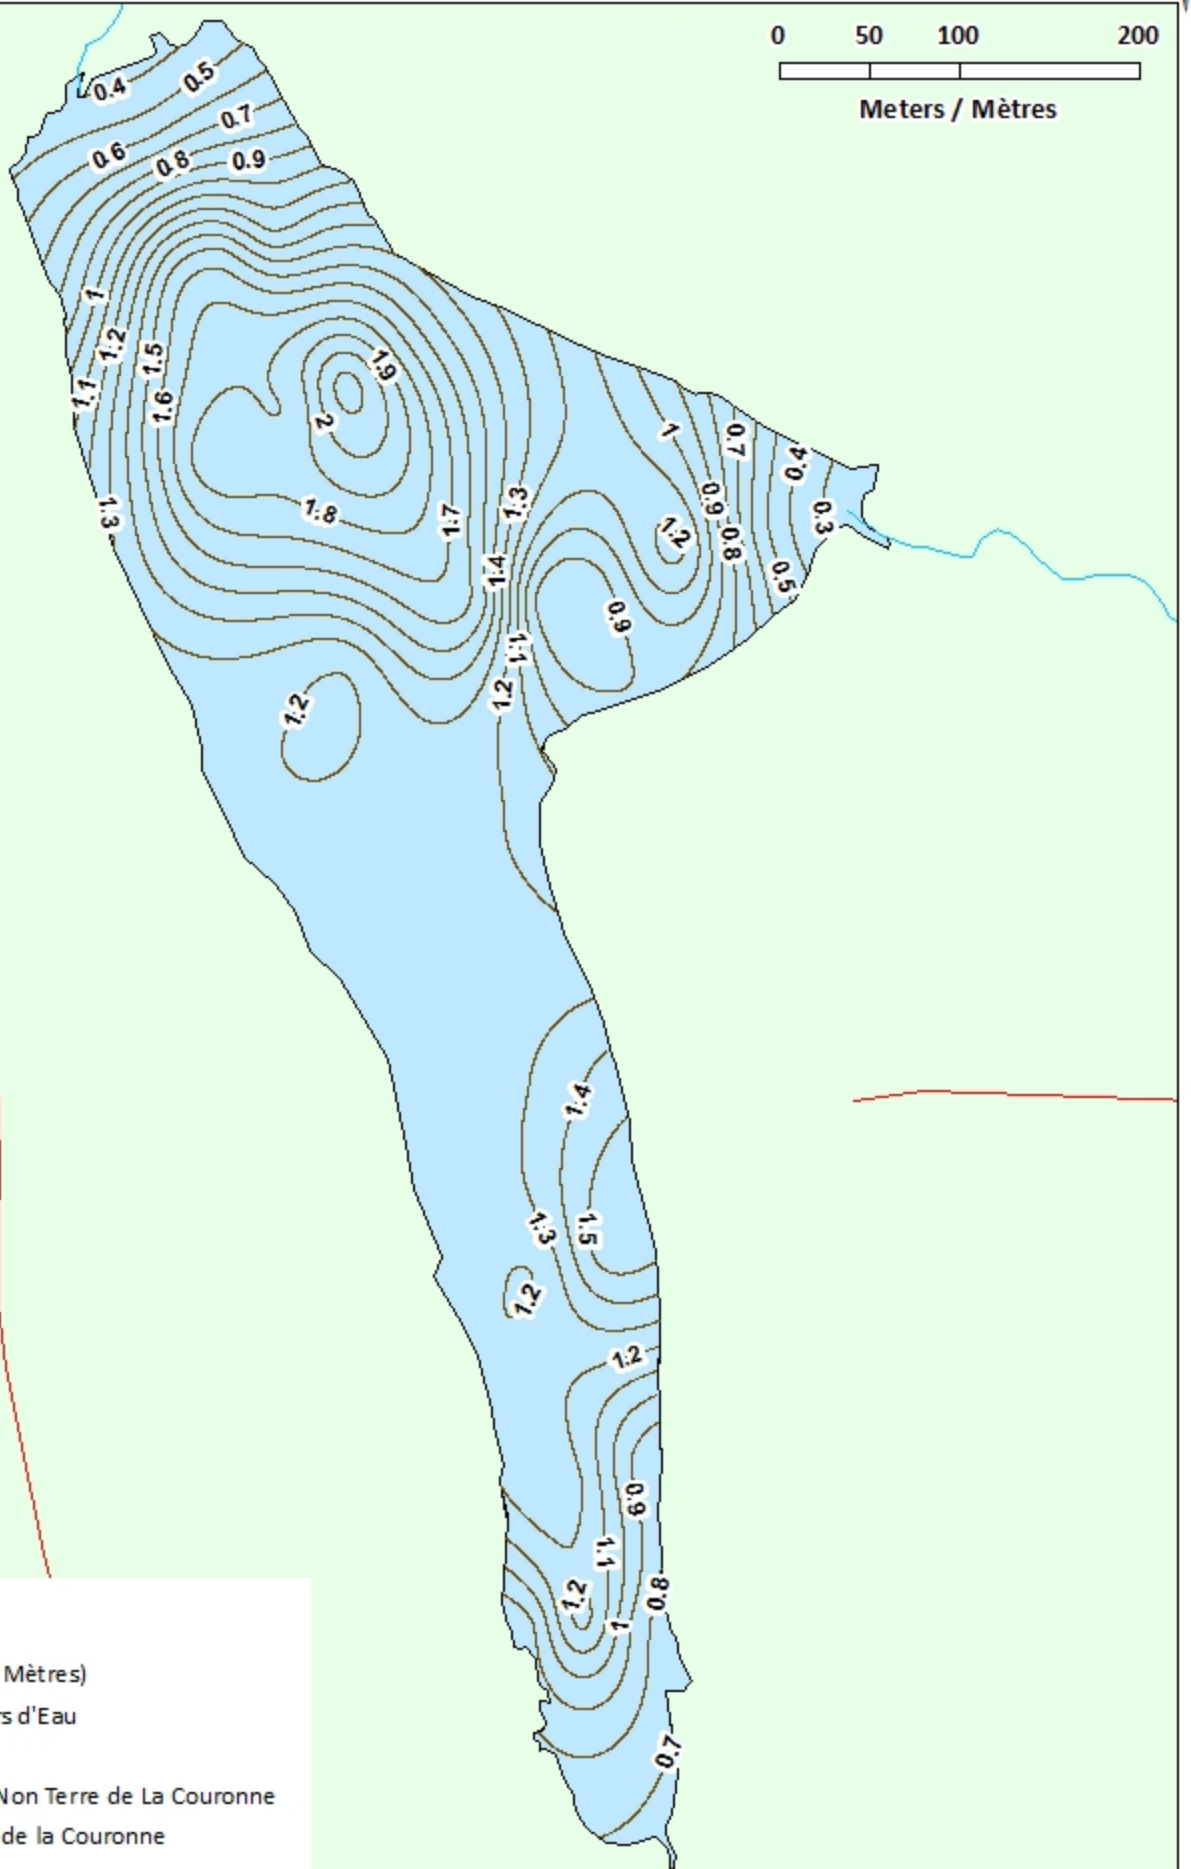

Depth (Metres) / Profondeur (Mètres)

Legend / Légende

 Watercourse / Cours d'Eau

 Crown Land / Terre de la Couronne

Lake Depths (Metres)

Profondeur de Lac (Mètres)

-  -0.57 - 0
-  -0.79 -- -0.57
-  -0.99 -- -0.79
-  -1.15 -- -0.99
-  -1.31 -- -1.15
-  -1.48 -- -1.31
-  -1.68 -- -1.48
-  -1.88 -- -1.68
-  -2.13 -- -1.88

Little Trousers Lake / Lac Little Trousers

Depth Readings (Metres) / Indications de Profondeur (Mètres)

Legend / Légende

- ◆ Depth (Metres) / Profondeur (Mètres)
- ~ Watercourse / Cours d'Eau
- Road / Route
- Non-Crown Land / Non Terre de La Couronne
- Crown Land / Terre de la Couronne

Little Trousers Lake / Lac Little Trousers

Contours (Metres / Mètres)

Legend / Légende

- Contours (Metres / Mètres)
- ~ Watercourse / Cours d'Eau
- Road / Route
- Non-Crown Land / Non Terre de La Couronne
- Crown Land / Terre de la Couronne

Little Trousers Lake / Lac Little Trousers

Depth (Metres) / Profondeur (Mètres)

Legend / Légende

 Watercourse / Cours d'Eau

 Road / Route

 Non-Crown Land / Non Terre de La Couronne

 Crown Land / Terre de la Couronne