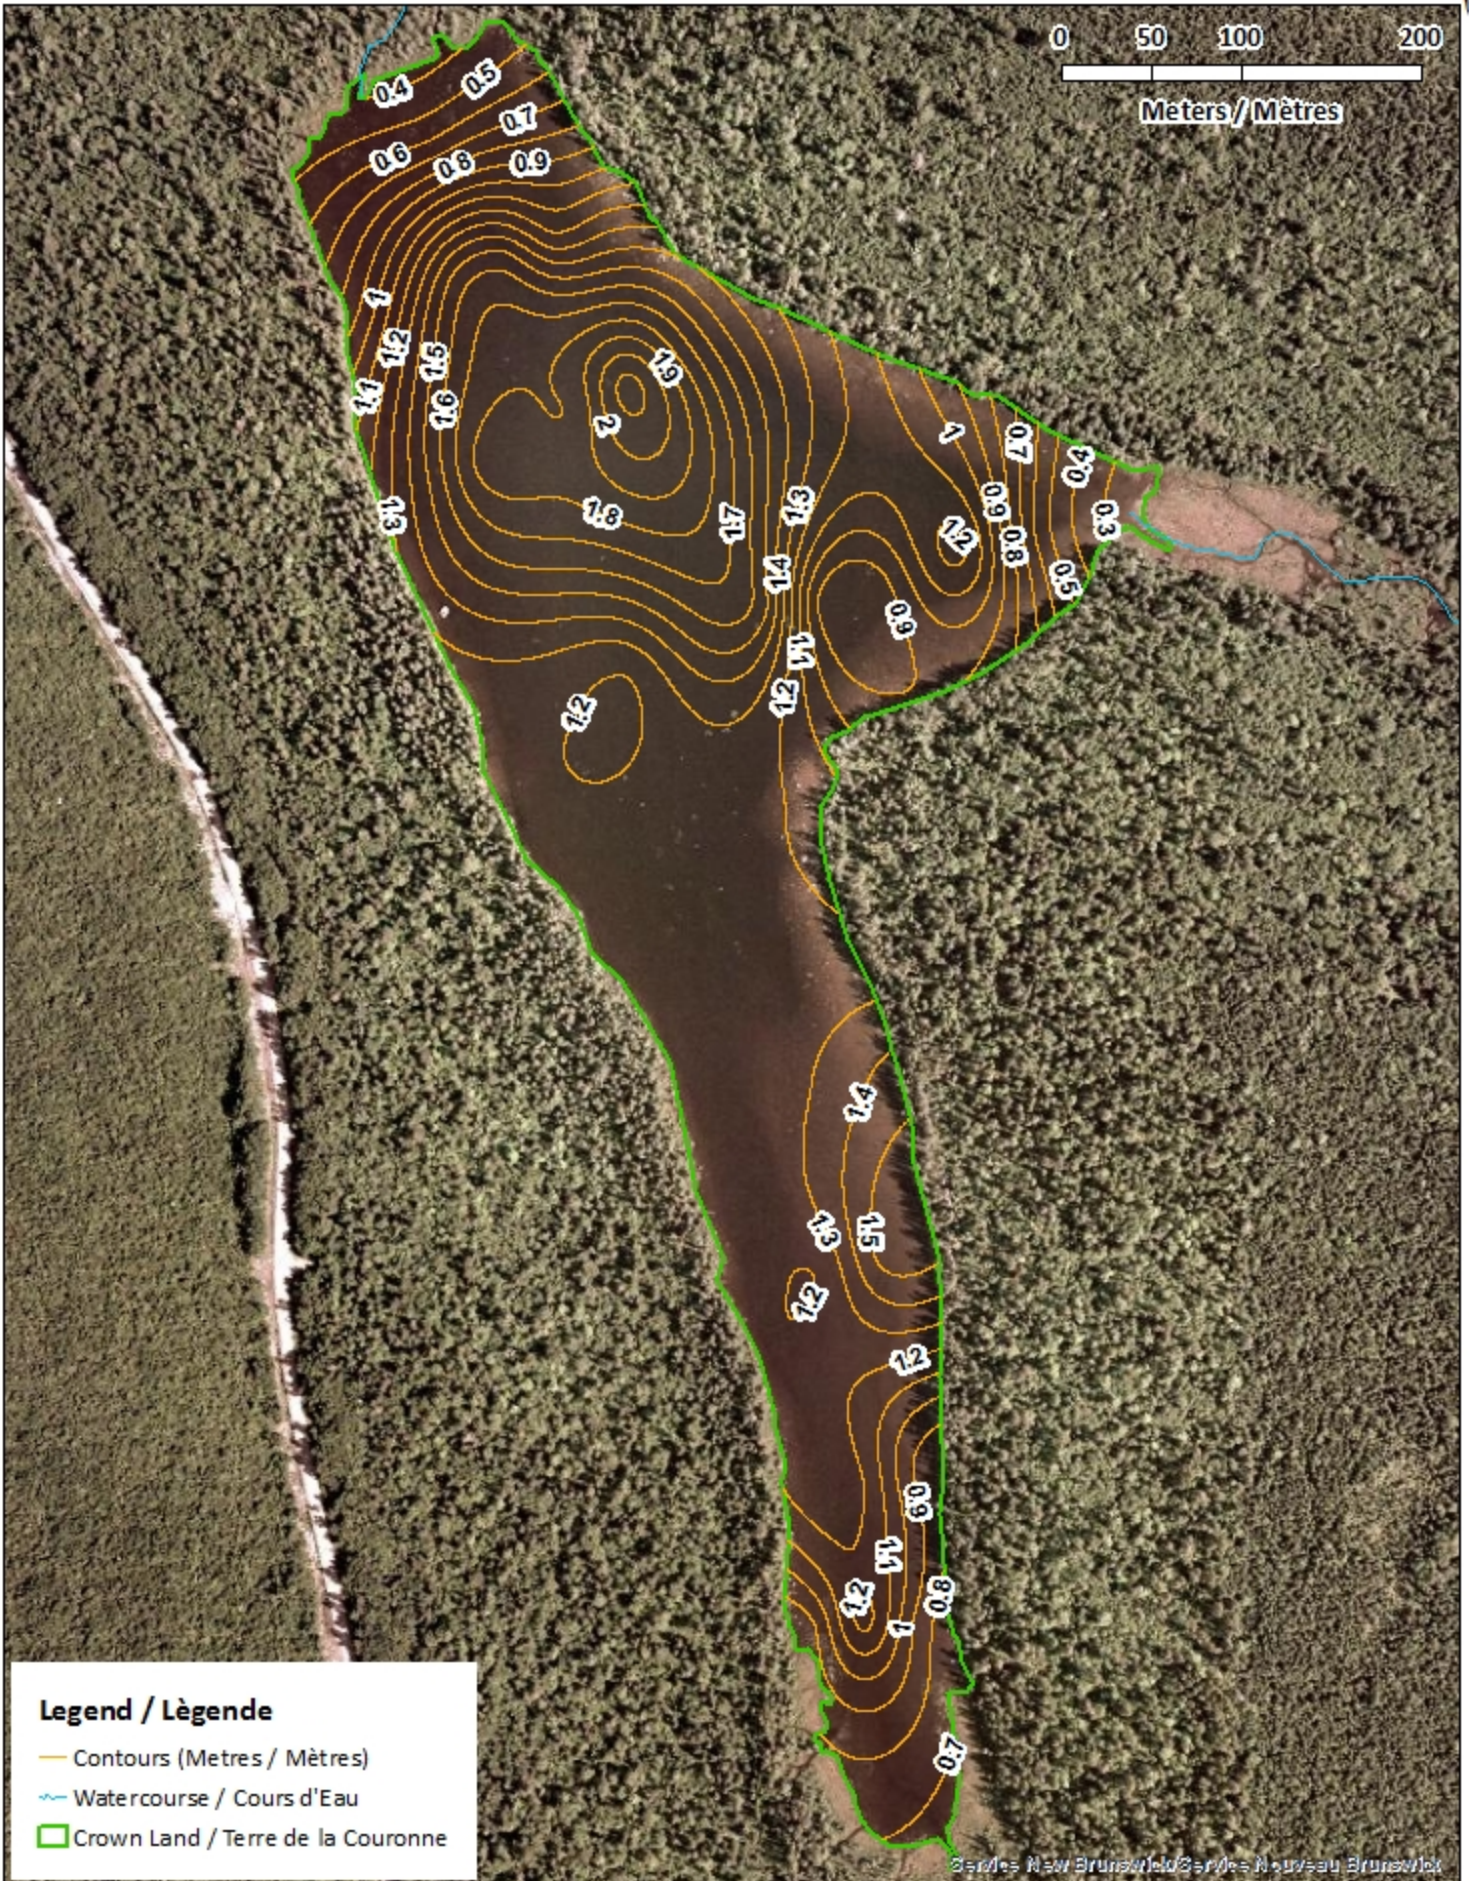

Ce lac ne fait pas partie du programme d'empoissonnement.

Little Trousers Lake / Lac Little Trousers

Depth Readings (Metres) / Indications de Profondeur (Mètres)

Legend / Légende

- ◆ Depth (Metres) / Profondeur (Mètres)
- ~ Watercourse / Cours d'Eau
- Crown Land / Terre de la Couronne

Little Trousers Lake / Lac Little Trousers

Contours (Metres / Mètres)

Legend / Légende

- Contours (Metres / Mètres)
- ~ Watercourse / Cours d'Eau
- Crown Land / Terre de la Couronne

Little Trousers Lake / Lac Little Trousers

Little Trousers Lake / Lac Little Trousers

Depth Readings (Metres) / Indications de Profondeur (Mètres)

Legend / Légende

- ◆ Depth (Metres) / Profondeur (Mètres)
- ~ Watercourse / Cours d'Eau
- Road / Route
- Non-Crown Land / Non Terre de La Couronne
- Crown Land / Terre de la Couronne

Little Trousers Lake / Lac Little Trousers

Depth (Metres) / Profondeur (Mètres)

Legend / Légende

 Watercourse / Cours d'Eau

 Road / Route

 Non-Crown Land / Non Terre de La Couronne

 Crown Land / Terre de la Couronne