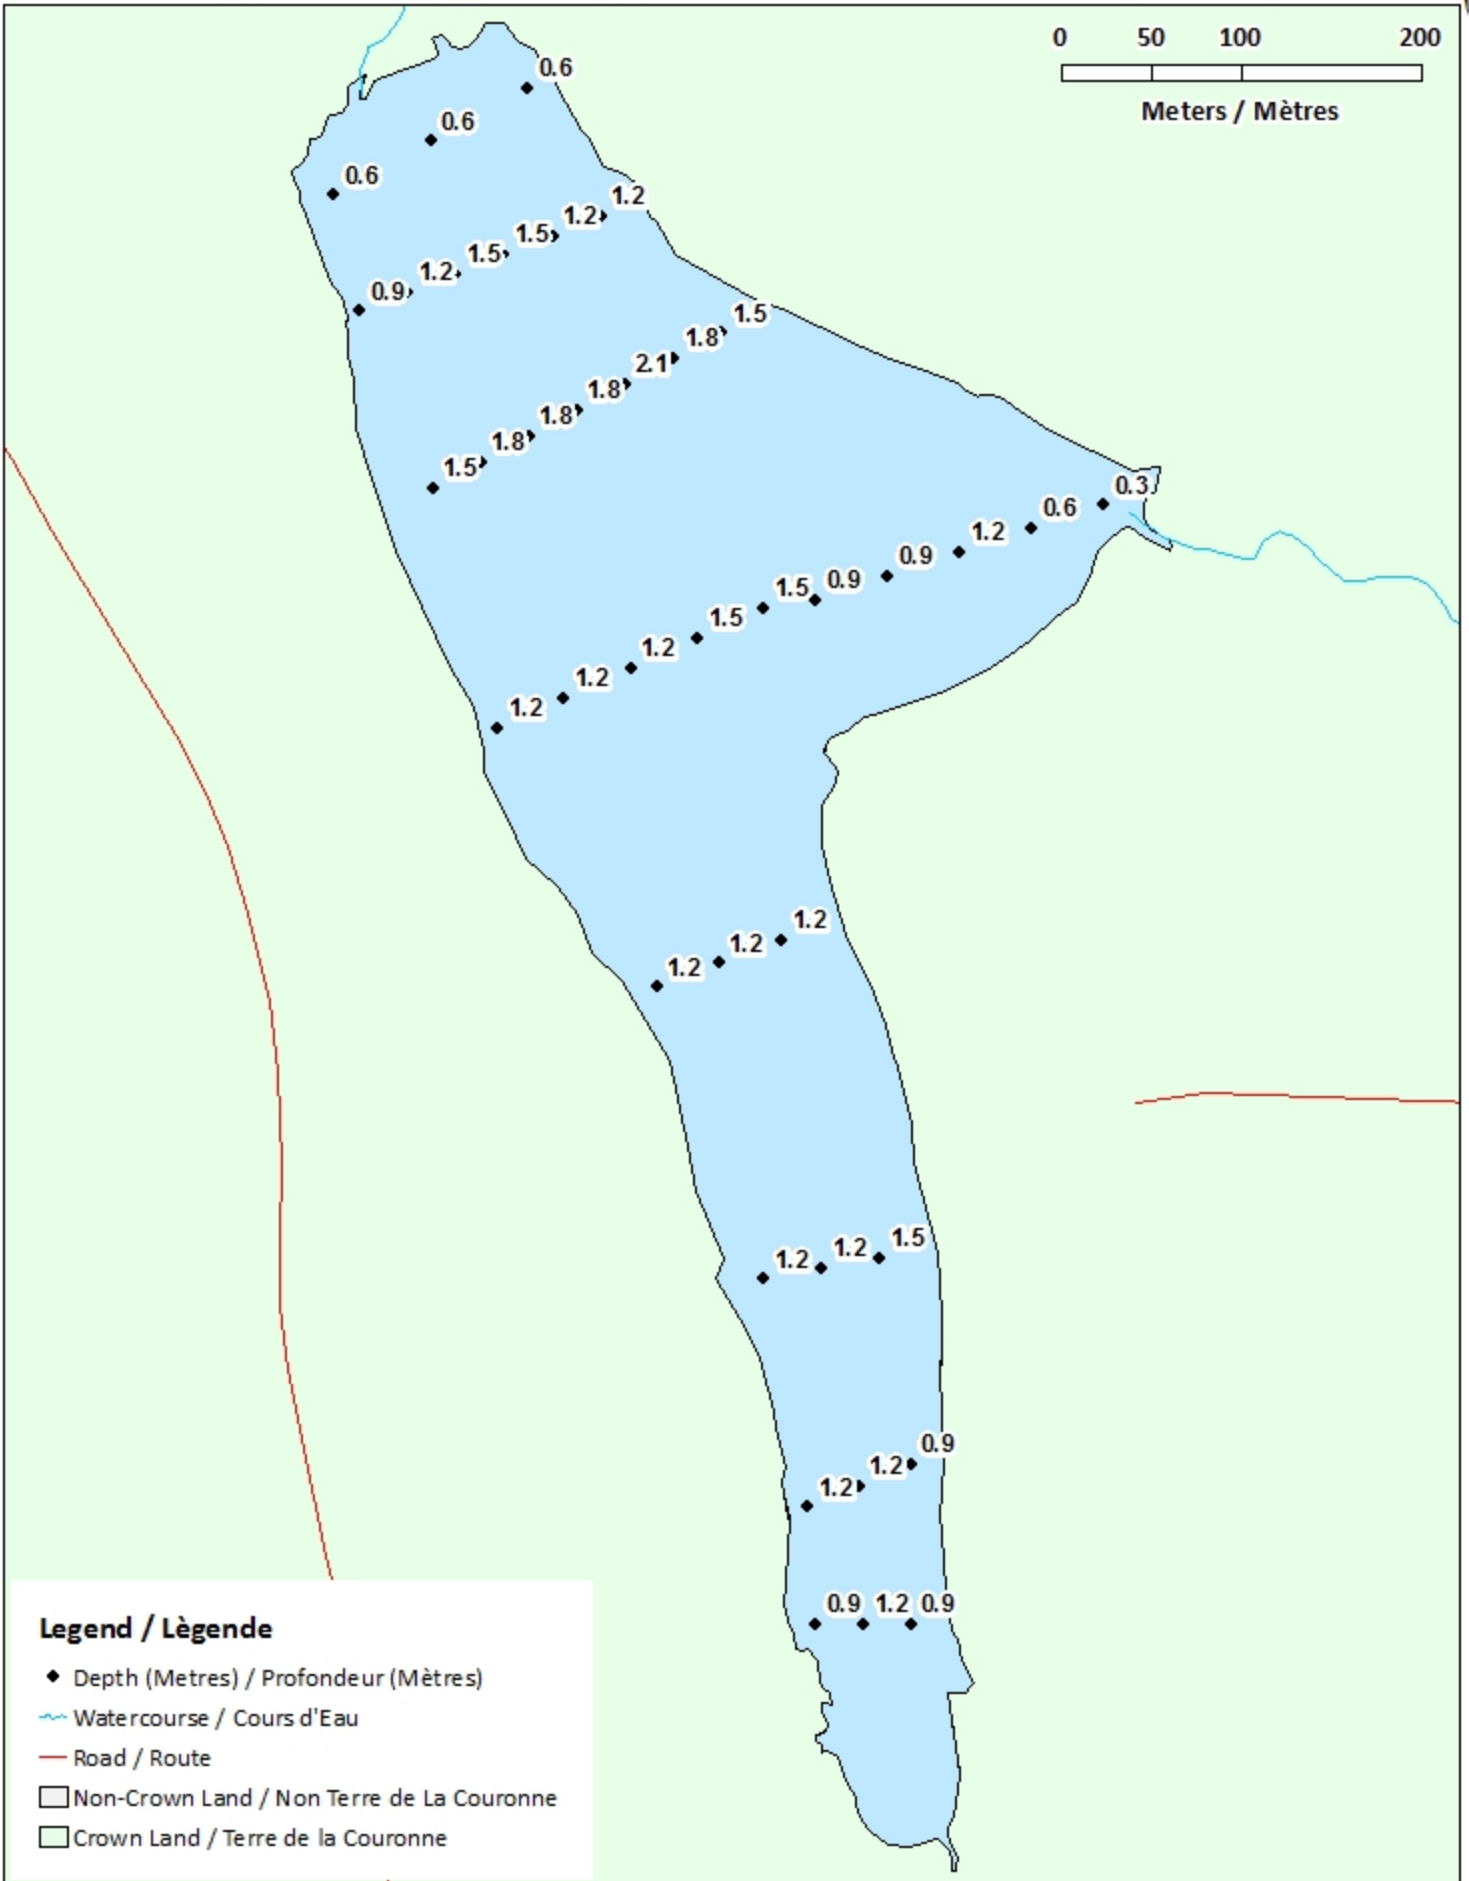

Ce lac ne fait pas partie du programme d'empoissonnement.

Little Trousers Lake / Lac Little Trousers

Depth Readings (Metres) / Indications de Profondeur (Mètres)

Legend / Légende

- ◆ Depth (Metres) / Profondeur (Mètres)
- ~ Watercourse / Cours d'Eau
- Crown Land / Terre de la Couronne

Depth (Metres) / Profondeur (Mètres)

Legend / Légende

 Watercourse / Cours d'Eau

 Crown Land / Terre de la Couronne

Lake Depths (Metres)

Profondeur de Lac (Mètres)

-  -0.57 - 0
-  -0.79 -- -0.57
-  -0.99 -- -0.79
-  -1.15 -- -0.99
-  -1.31 -- -1.15
-  -1.48 -- -1.31
-  -1.68 -- -1.48
-  -1.88 -- -1.68
-  -2.13 -- -1.88

Little Trousers Lake / Lac Little Trousers

Depth Readings (Metres) / Indications de Profondeur (Mètres)

Legend / Légende

- ◆ Depth (Metres) / Profondeur (Mètres)
- ~ Watercourse / Cours d'Eau
- Road / Route
- Non-Crown Land / Non Terre de La Couronne
- Crown Land / Terre de la Couronne

Little Trousers Lake / Lac Little Trousers

Depth (Metres) / Profondeur (Mètres)

Legend / Légende

 Watercourse / Cours d'Eau

 Road / Route

 Non-Crown Land / Non Terre de La Couronne

 Crown Land / Terre de la Couronne