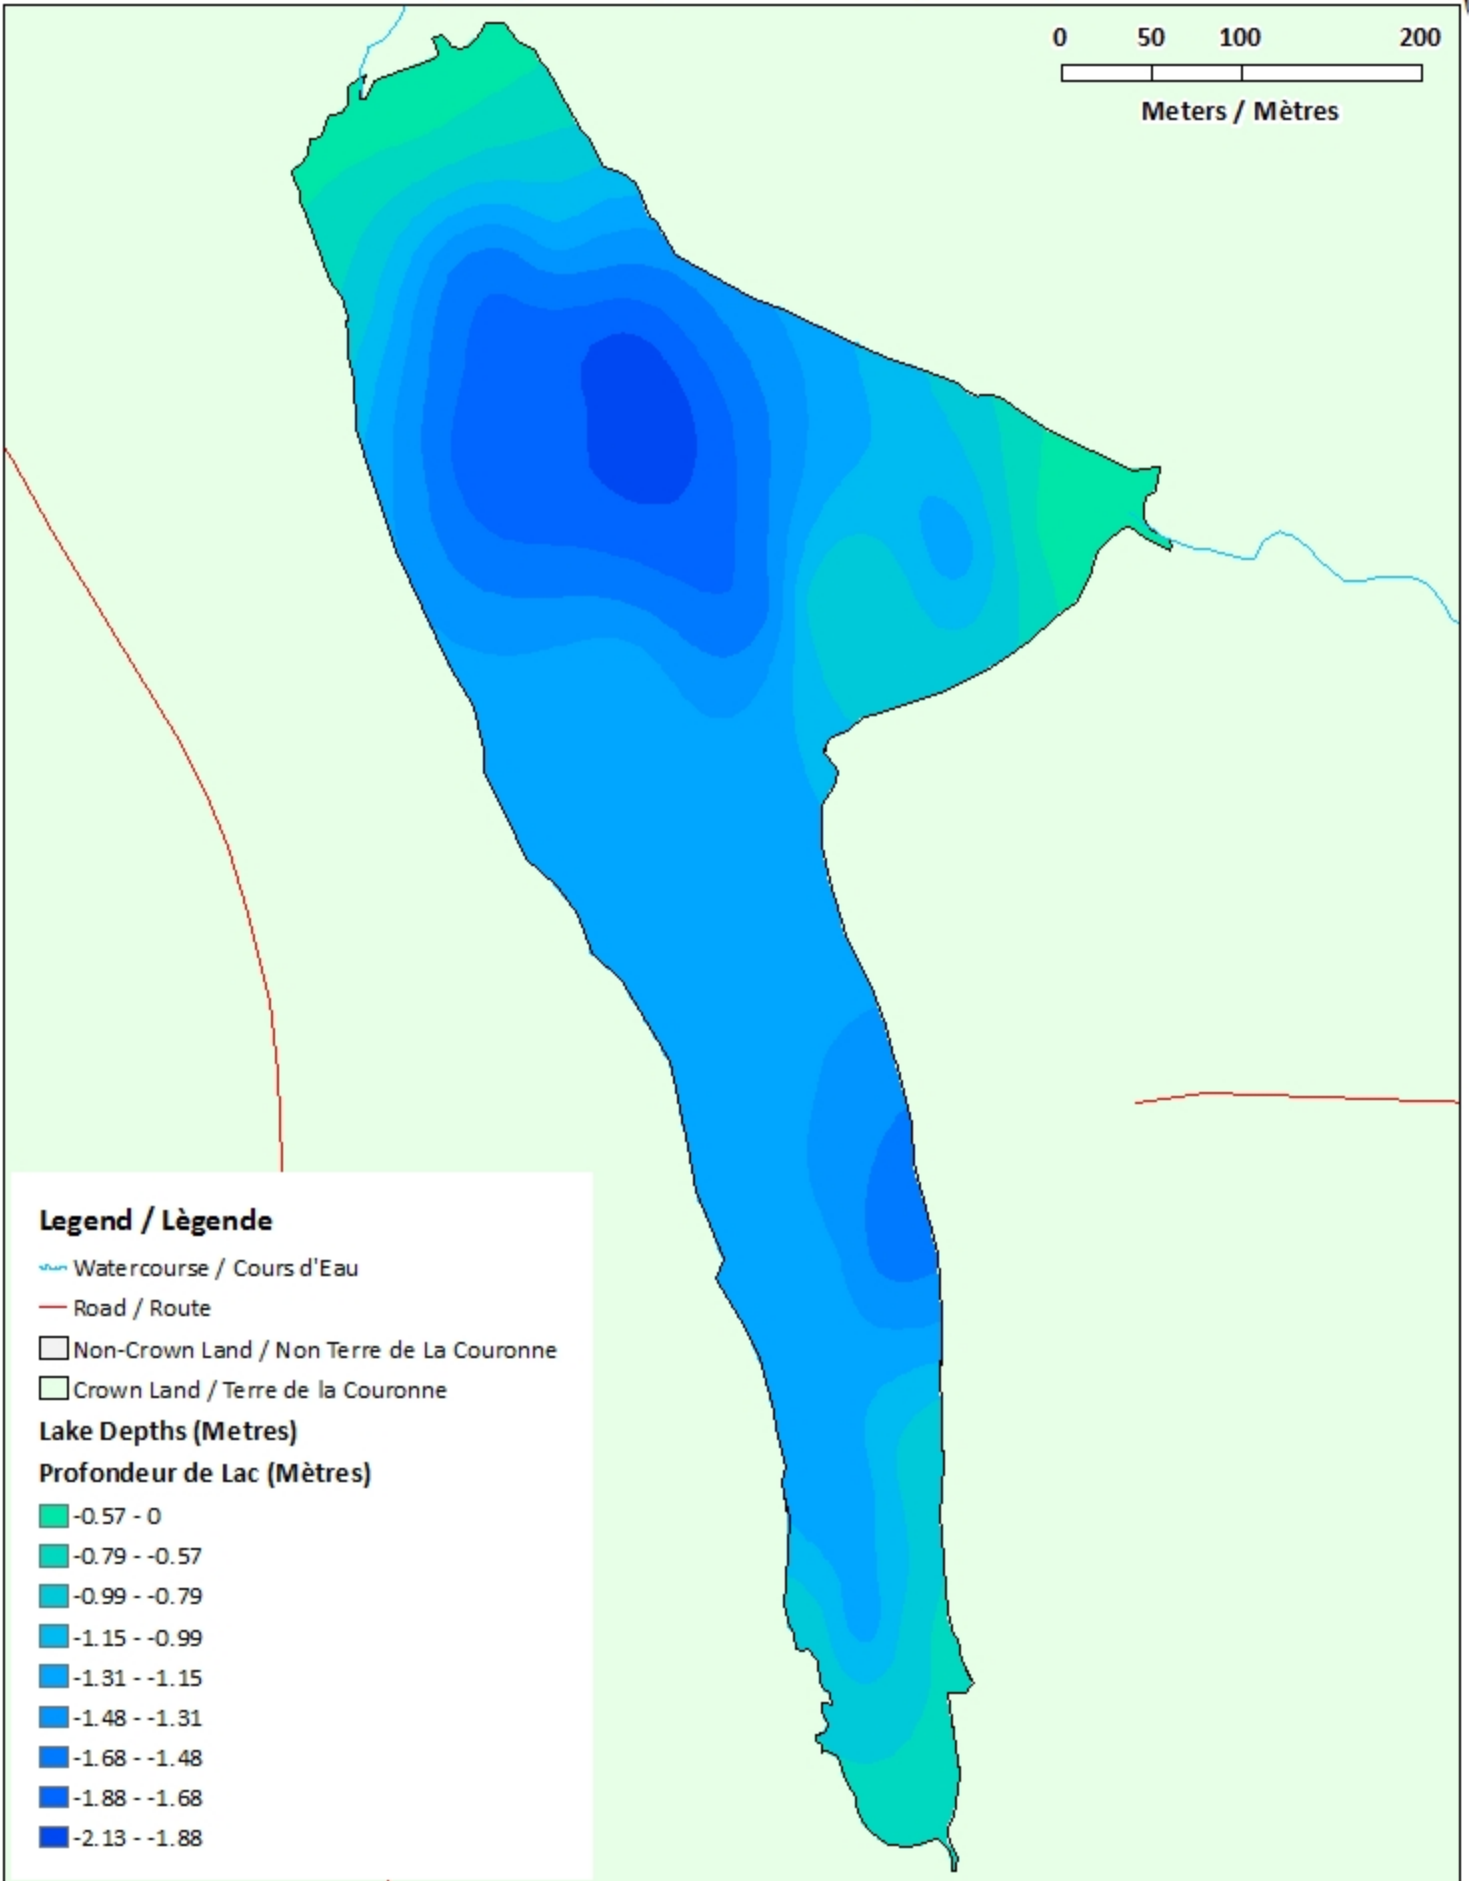

<u>Lake Characteristics</u>	<u>Caractéristiques du lac</u>
Surface Area : 17.6 hectares / 43.5 acres Maximum Depth : 2.1 metres / 7 feet	Superficie : 17.6 hectares / 43.5 acres Profondeur maximale : 2.1 mètres / 7 pieds

Little Trousers Lake / Lac Little Trousers

Depth Readings (Metres) / Indications de Profondeur (Mètres)

Legend / Légende

- ◆ Depth (Metres) / Profondeur (Mètres)
- ~ Watercourse / Cours d'Eau
- Road / Route
- Non-Crown Land / Non Terre de La Couronne
- Crown Land / Terre de la Couronne

Little Trousers Lake / Lac Little Trousers

Contours (Metres / Mètres)

Legend / Légende

- Contours (Metres / Mètres)
- ~ Watercourse / Cours d'Eau
- Road / Route
- Non-Crown Land / Non Terre de La Couronne
- Crown Land / Terre de la Couronne

Little Trousers Lake / Lac Little Trousers

Depth (Metres) / Profondeur (Mètres)

Legend / Légende

 Watercourse / Cours d'Eau

 Road / Route

 Non-Crown Land / Non Terre de La Couronne

 Crown Land / Terre de la Couronne