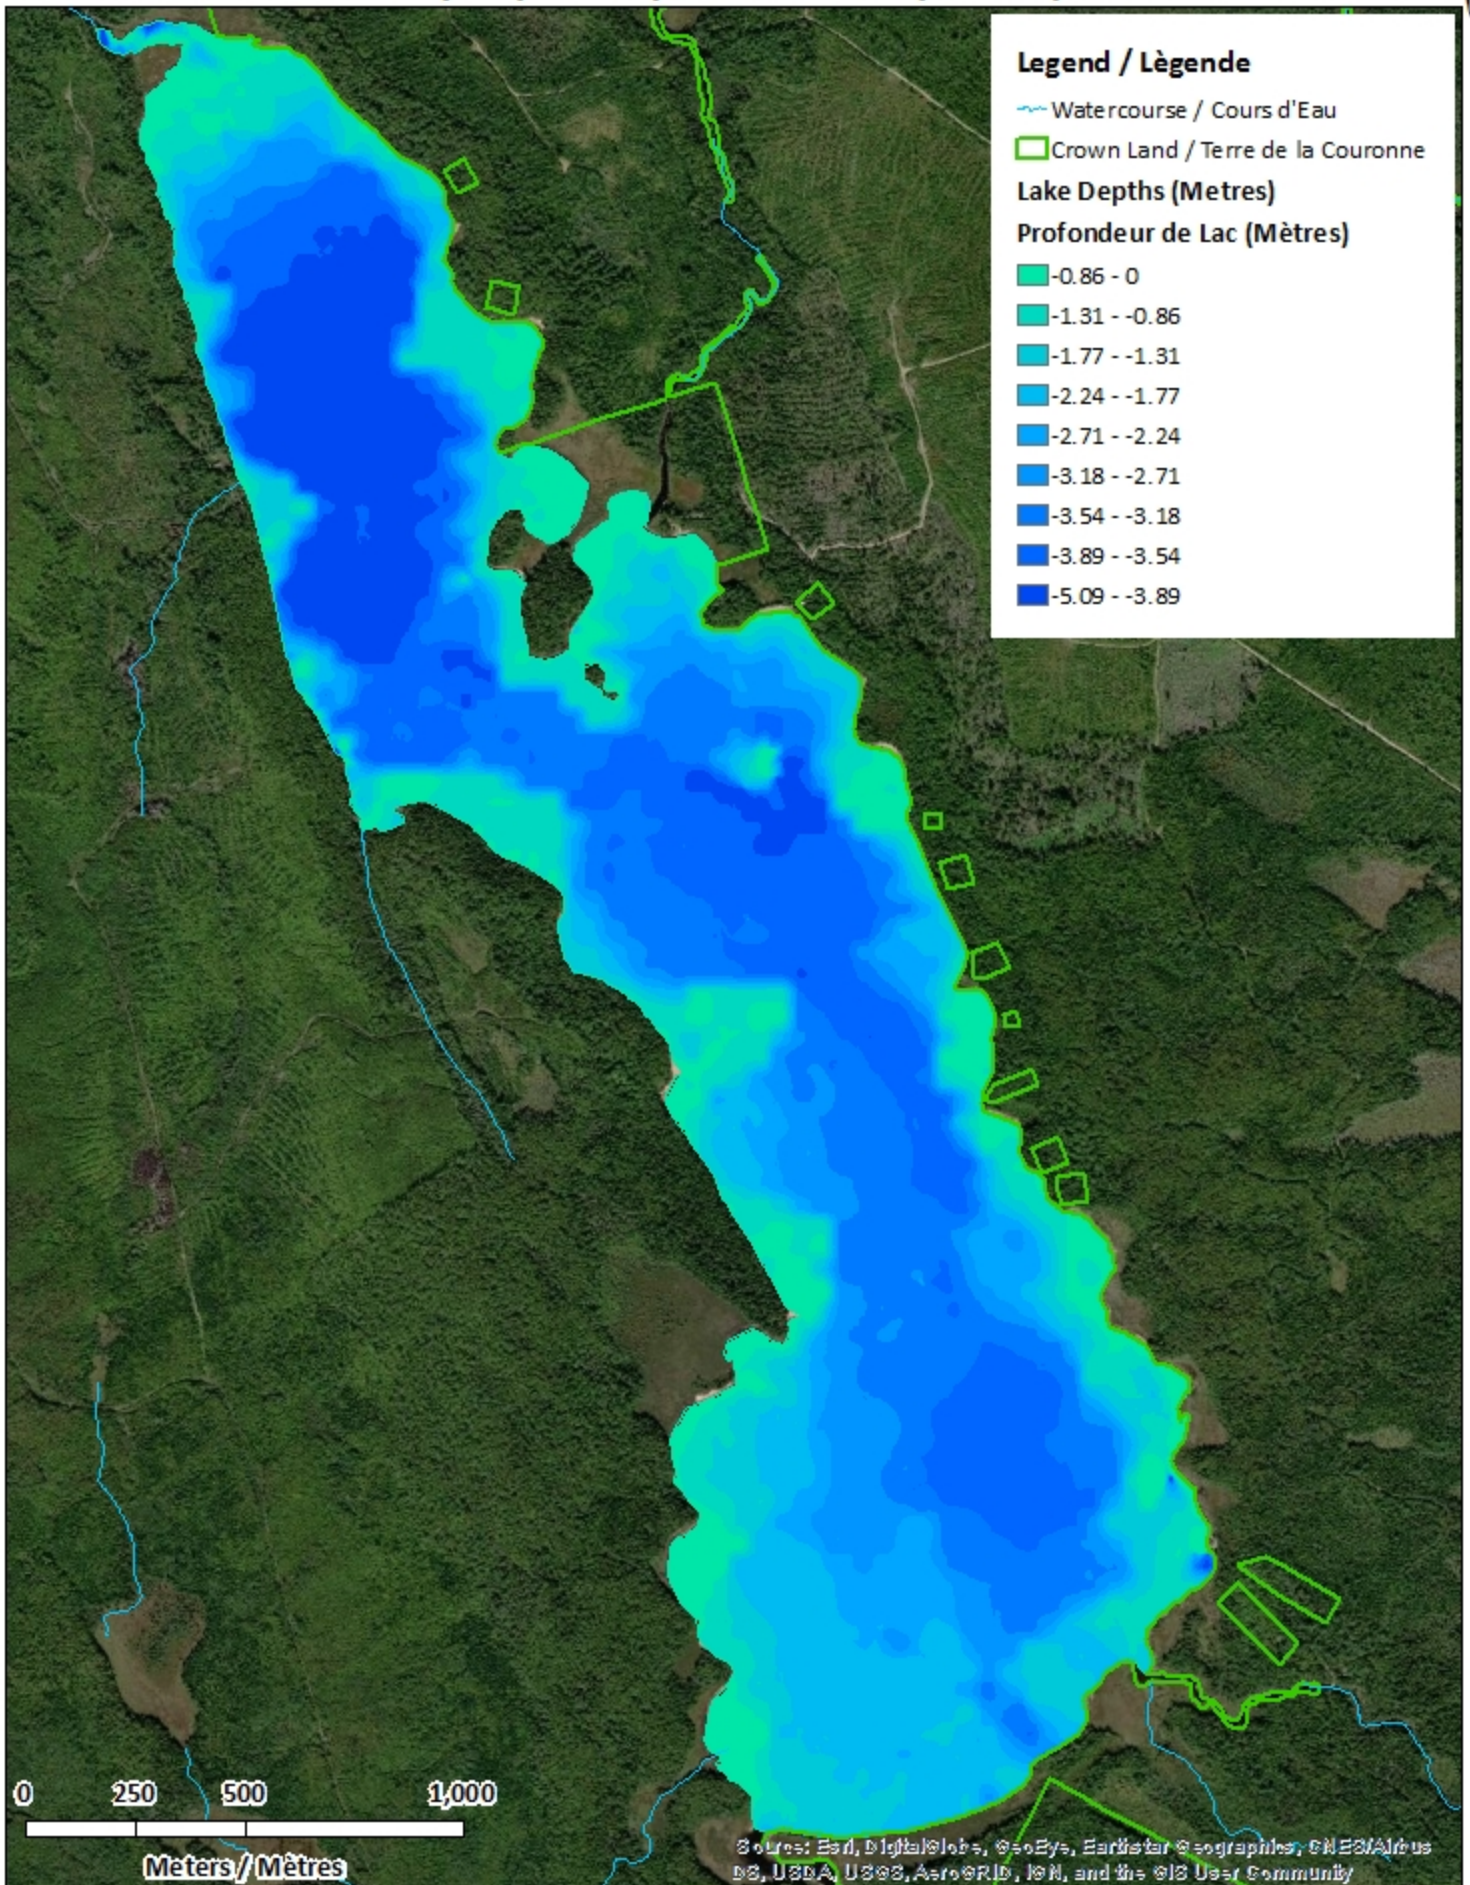

<u>Lake Characteristics</u>	<u>Caractéristiques du lac</u>
Surface Area : 351.2 hectares / 867.8 acres Maximum Depth : 5.1 metres / 17 feet	Superficie : 351.2 hectares / 867.8 acres Profondeur maximale : 5.1 mètres / 17 pieds

This lake is not part of the fish stocking program.

Ce lac ne fait pas partie du programme d'empoissonnement.

Little Magaguadavic Lake / Lac Little Magaguadavic

Depth Readings (Metres) / Indications de Profondeur (Mètres)

Little Magaguadavic Lake / Lac Little Magaguadavic

Contours (Metres / Mètres)

Little Magaguadavic Lake / Lac Little Magaguadavic

Depth (Metres) / Profondeur (Mètres)

Little Magaguadavic Lake / Lac Little Magaguadavic

Depth Readings (Metres) / Indications de Profondeur (Mètres)

Little Magaguadavic Lake / Lac Little Magaguadavic

Contours (Metres / Mètres)

Legend / Légende

- Contours (Metres / Mètres)
- ~ Watercourse / Cours d'Eau
- Road / Route
- Other Waterbodies / Autres plas d'eau
- Non-Crown Land / Non Terre de La Couronne
- Crown Land / Terre de la Couronne