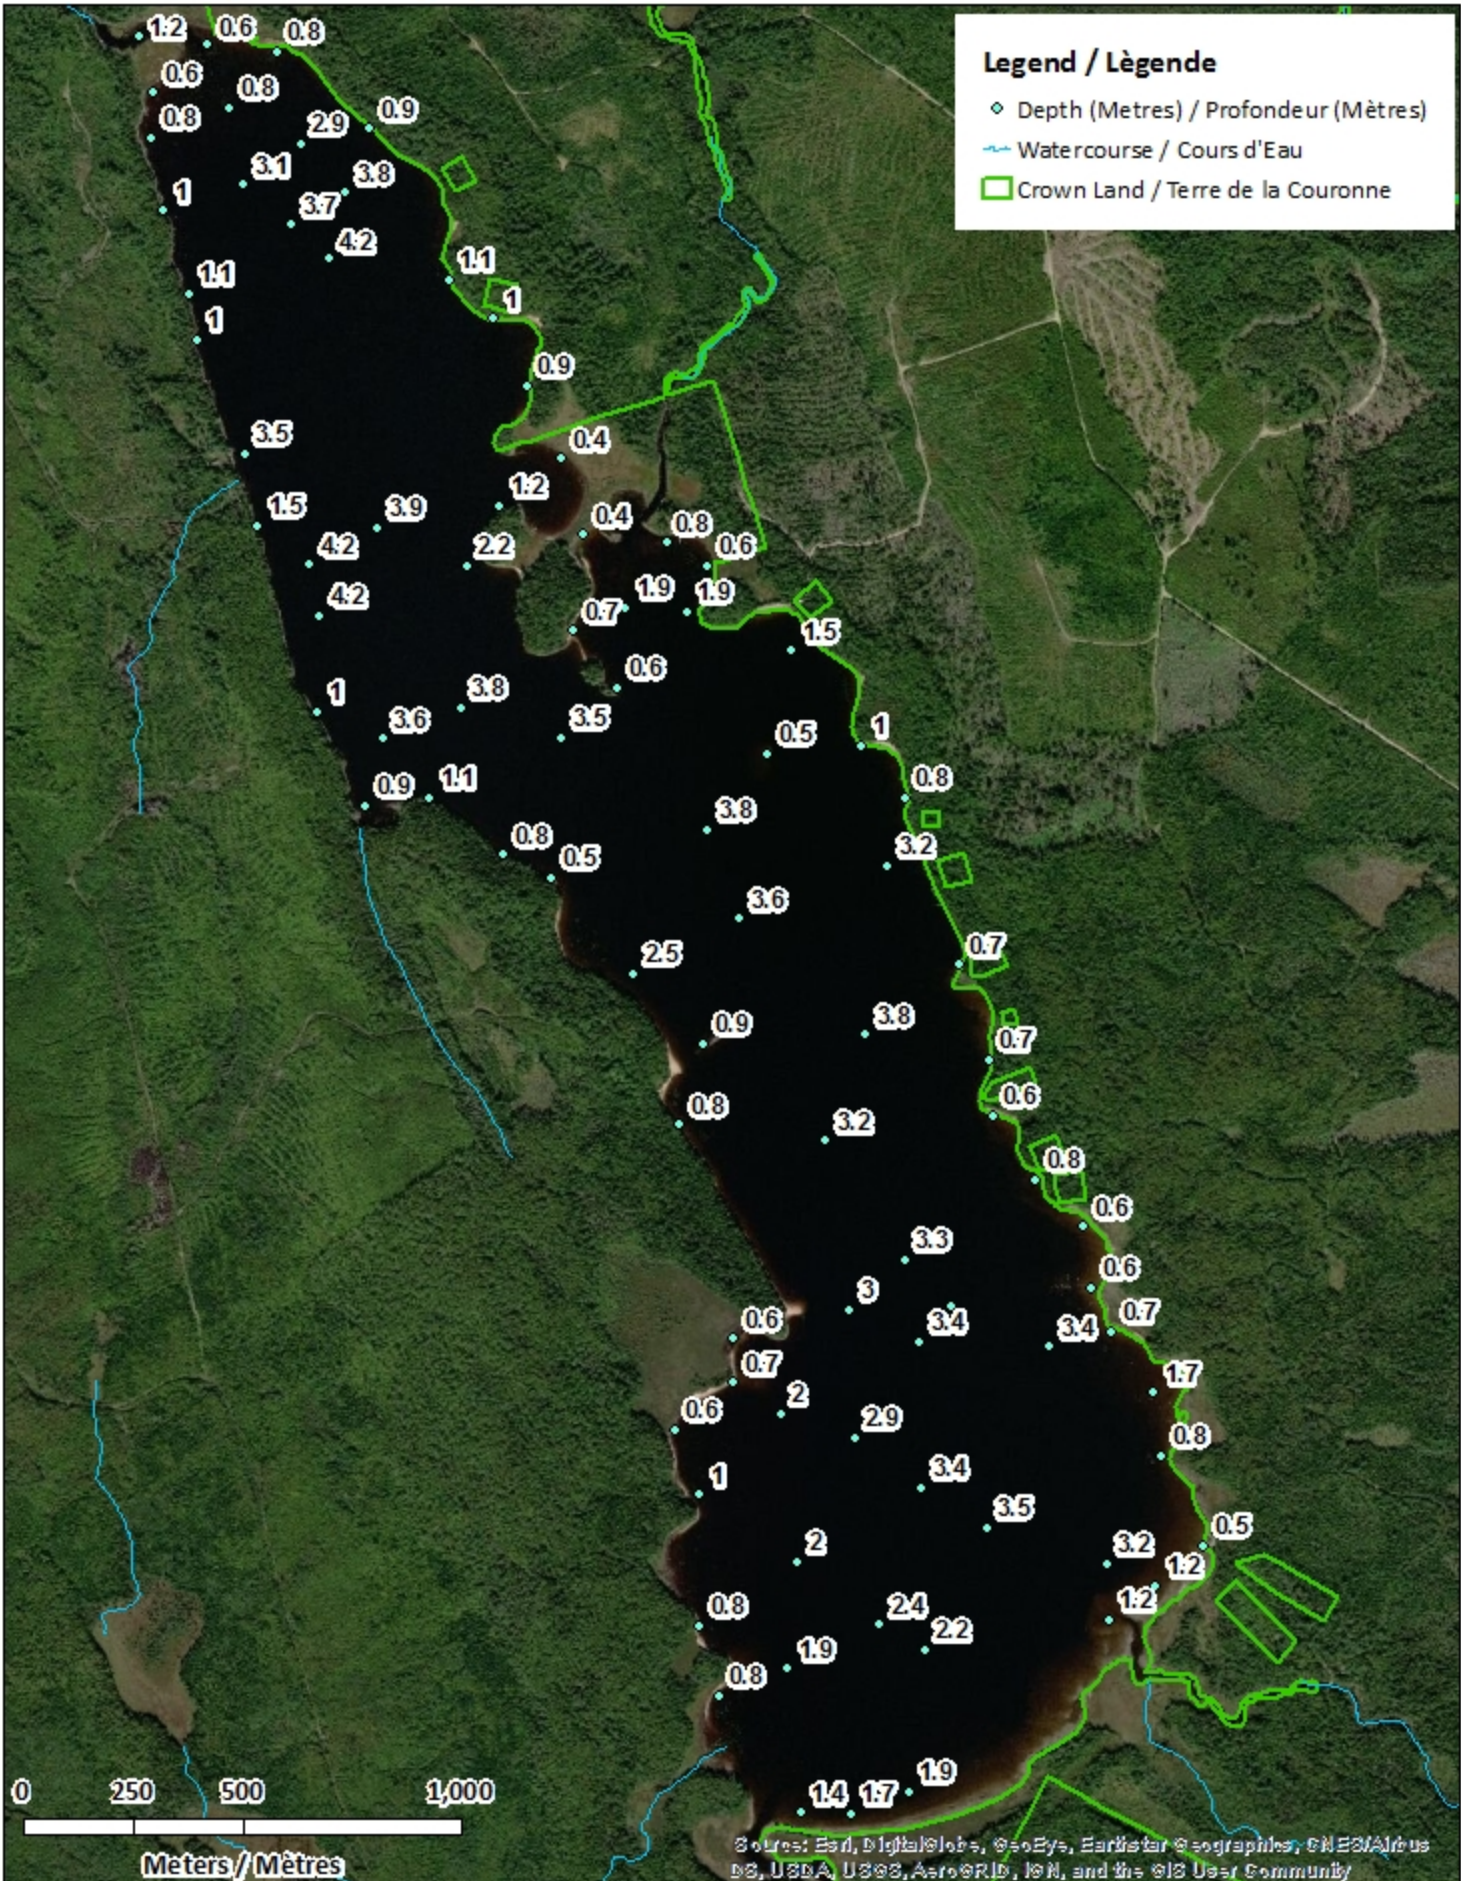

Little Magaguadavic Lake / Lac Little Magaguadavic

Depth Readings (Metres) / Indications de Profondeur (Mètres)