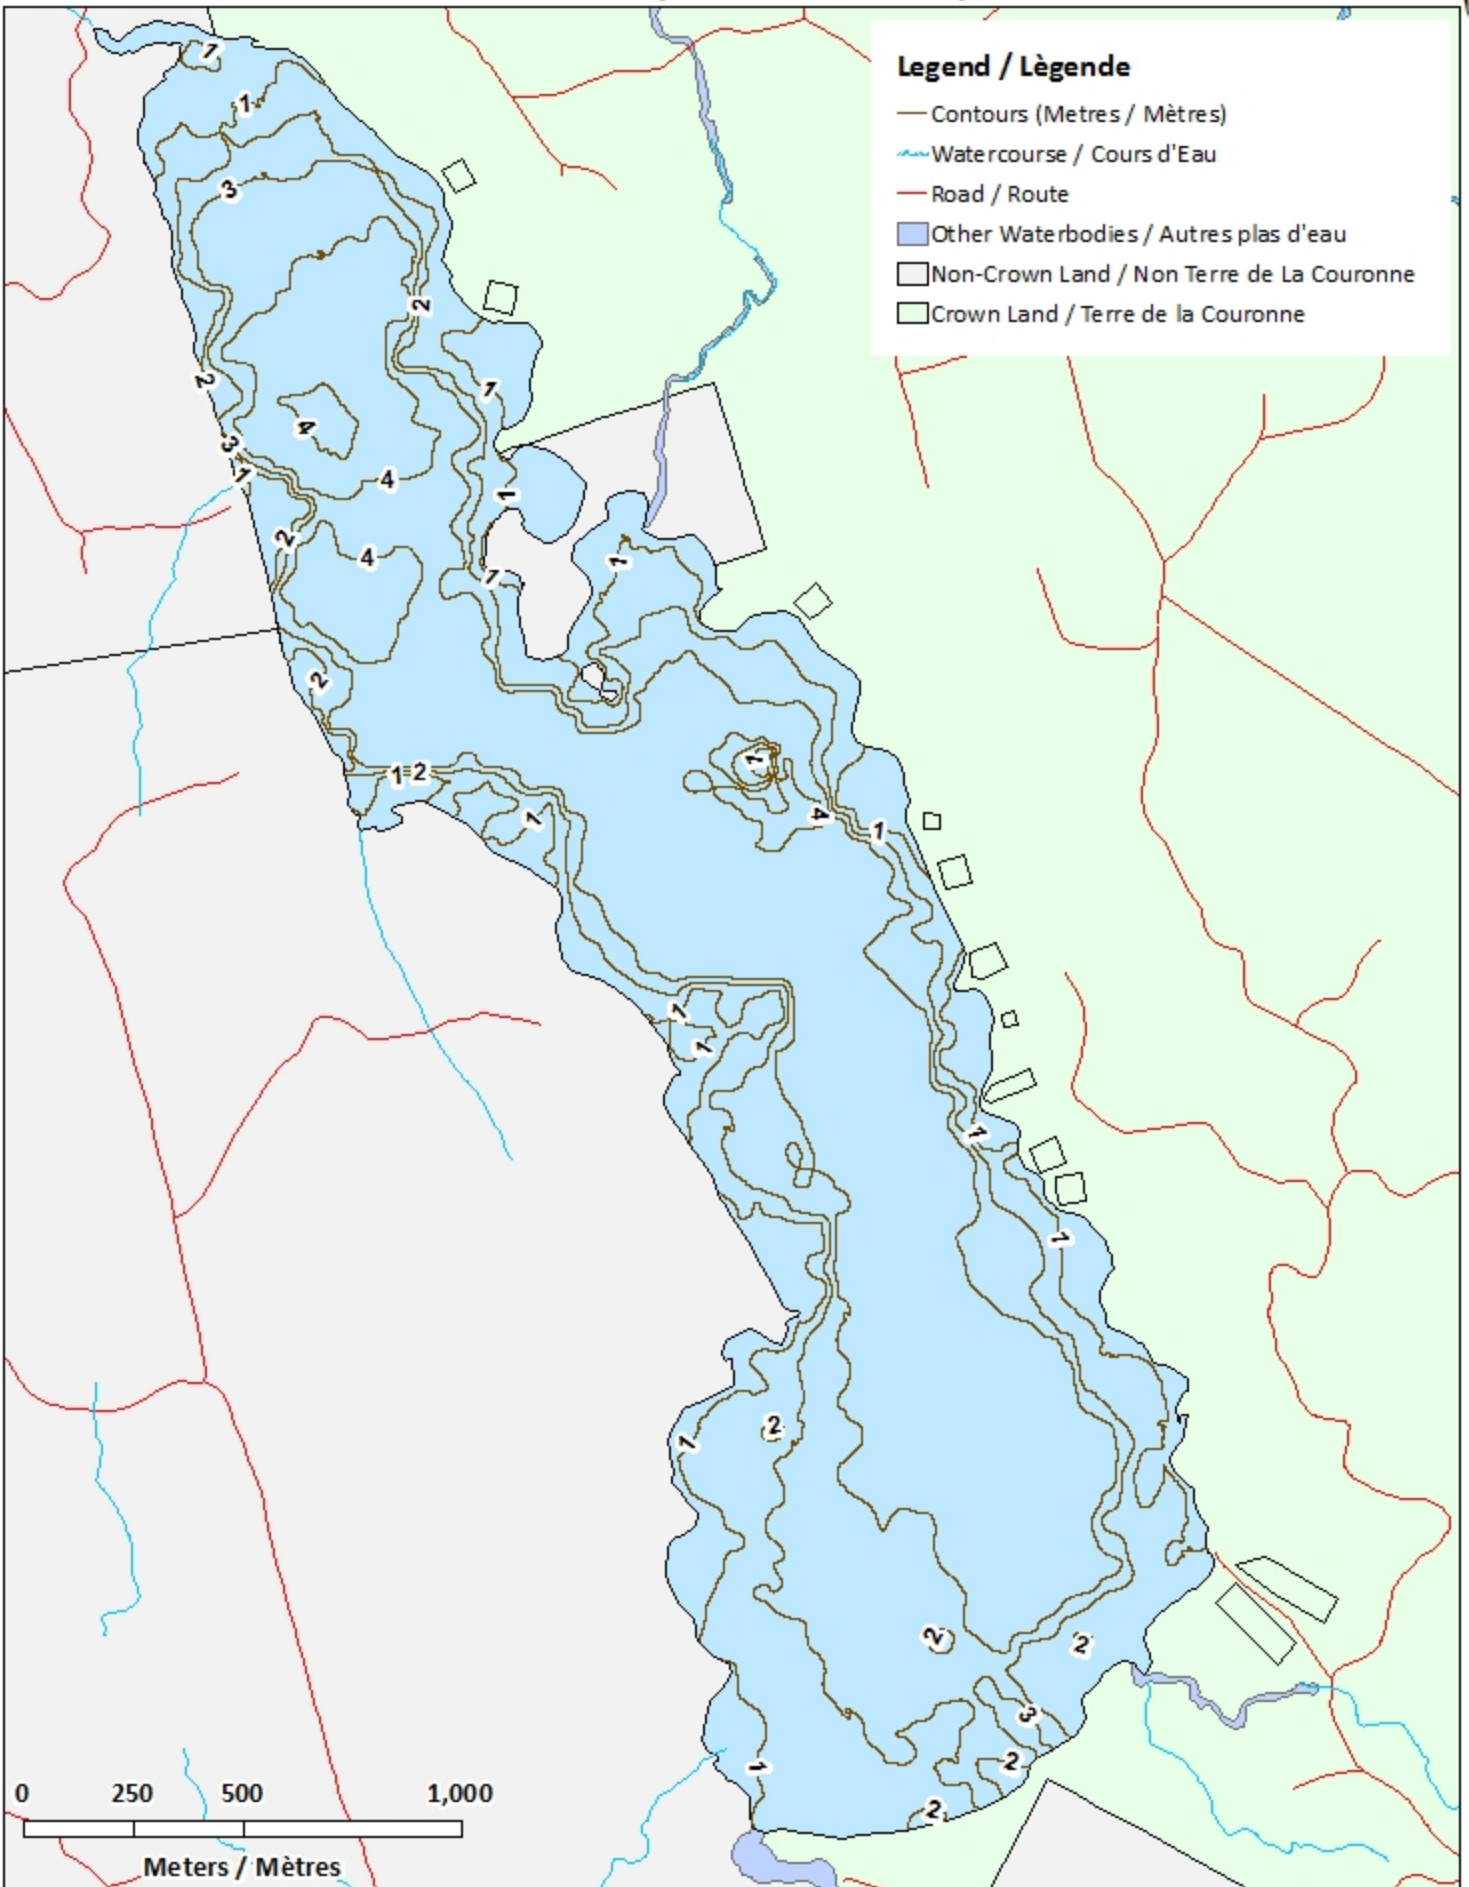

Little Magaguadavic Lake / Lac Little Magaguadavic

York County / Comté de York

*Southwest Recreational Fishing Area /
Zone de Pêche Récréative de Sud-Ouest*

45°48'16.0"N 67°13'03.1"W

Little Magaguadavic Lake/ Lac Little Magaguadavic

<u>Lake Characteristics</u>	<u>Caractéristiques du lac</u>
Surface Area : 351.2 hectares / 867.8 acres Maximum Depth : 5.1 metres / 17 feet	Superficie : 351.2 hectares / 867.8 acres Profondeur maximale : 5.1 mètres / 17 pieds

Depth Readings (Metres) / Indications de Profondeur (Mètres)

Little Magaguadavic Lake / Lac Little Magaguadavic

Contours (Metres / Mètres)

Legend / Légende

- Contours (Metres / Mètres)
- ~ Watercourse / Cours d'Eau
- Road / Route
- Other Waterbodies / Autres plas d'eau
- Non-Crown Land / Non Terre de La Couronne
- Crown Land / Terre de la Couronne

Little Magaguadavic Lake / Lac Little Magaguadavic

Depth (Metres) / Profondeur (Mètres)