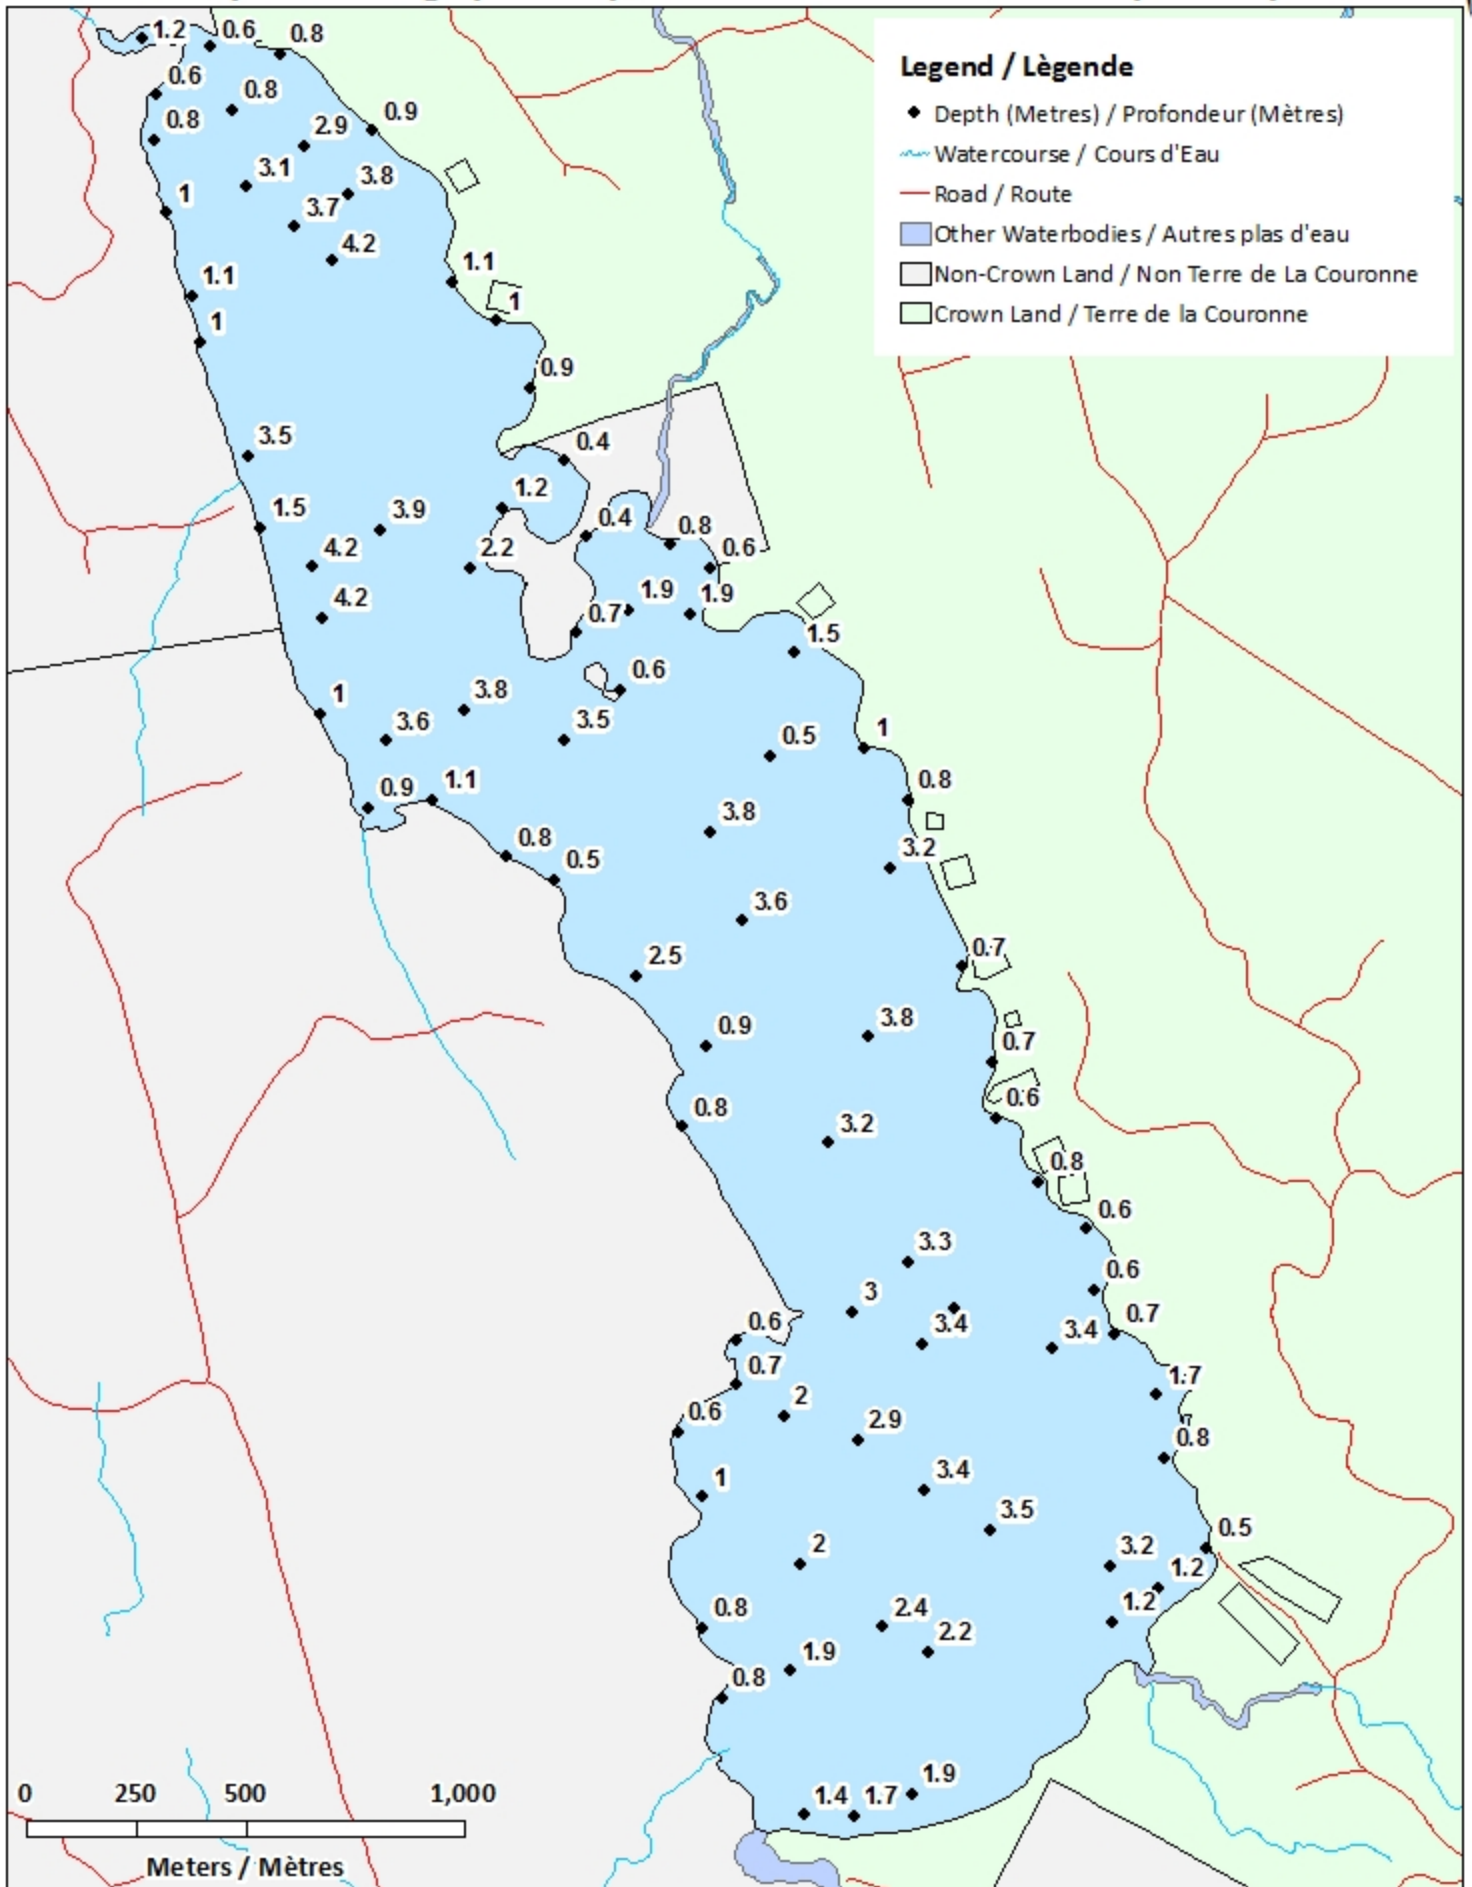

Little Magaguadavic Lake / Lac Little Magaguadavic

York County / Comté de York

*Southwest Recreational Fishing Area /
Zone de Pêche Récréative de Sud-Ouest*

45°48'16.0"N 67°13'03.1"W

Little Magaguadavic Lake/ Lac Little Magaguadavic

<u>Lake Characteristics</u>	<u>Caractéristiques du lac</u>
Surface Area : 351.2 hectares / 867.8 acres Maximum Depth : 5.1 metres / 17 feet	Superficie : 351.2 hectares / 867.8 acres Profondeur maximale : 5.1 mètres / 17 pieds

Little Magaguadavic Lake / Lac Little Magaguadavic

Contours (Metres / Mètres)

Little Magaguadavic Lake / Lac Little Magaguadavic

Depth (Metres) / Profondeur (Mètres)

Little Magaguadavic Lake / Lac Little Magaguadavic

Depth Readings (Metres) / Indications de Profondeur (Mètres)

Little Magaguadavic Lake / Lac Little Magaguadavic

Contours (Metres / Mètres)

Legend / Légende

- Contours (Metres / Mètres)
- ~ Watercourse / Cours d'Eau
- Road / Route
- Other Waterbodies / Autres plas d'eau
- Non-Crown Land / Non Terre de La Couronne
- Crown Land / Terre de la Couronne