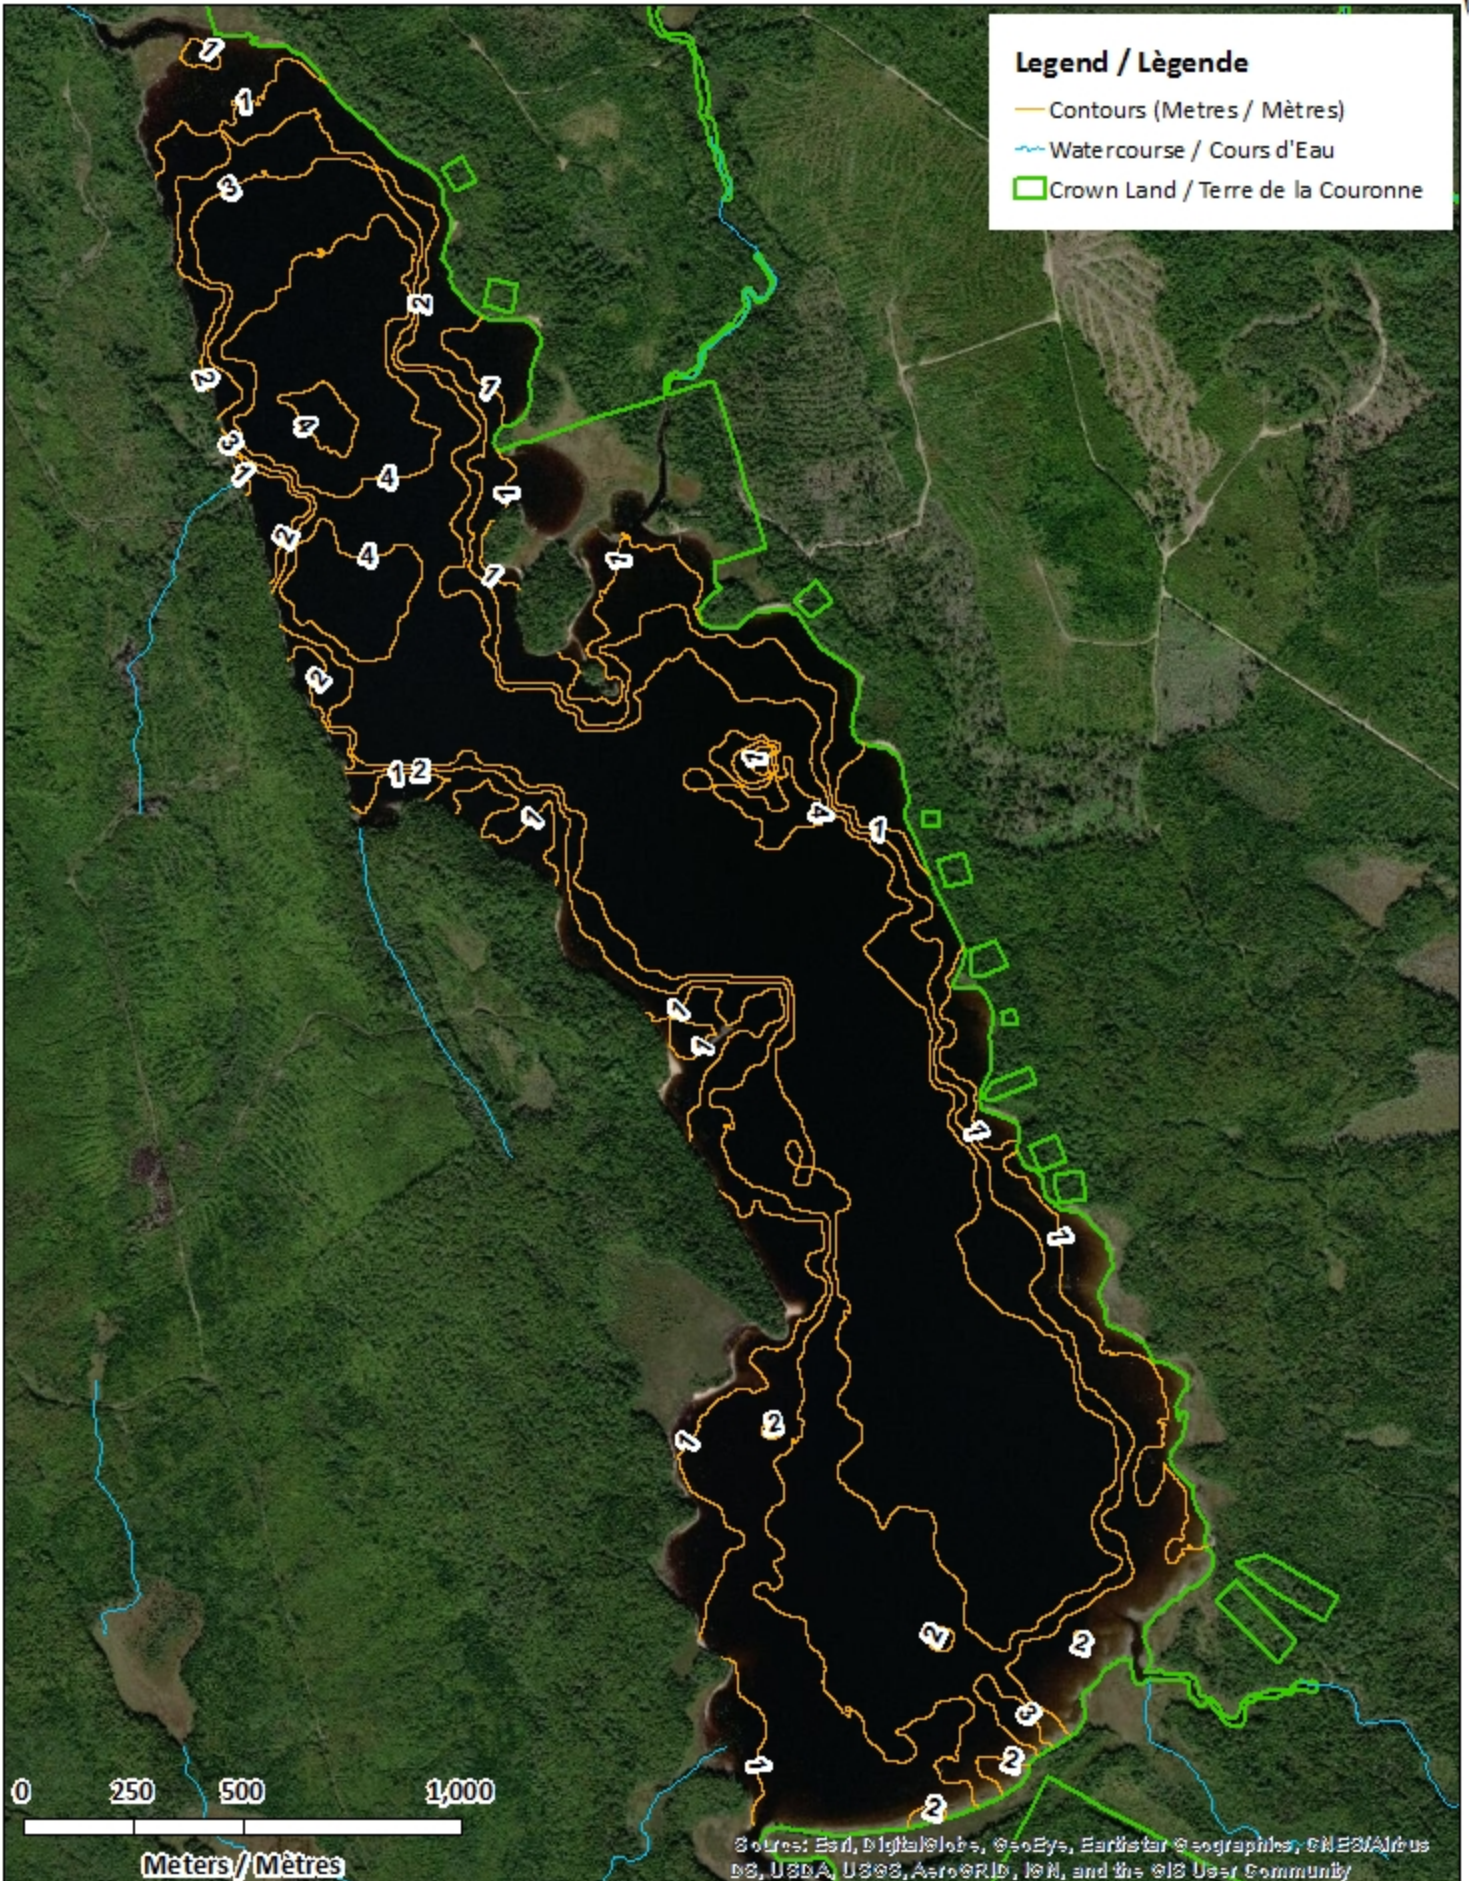

<u>Lake Characteristics</u>	<u>Caractéristiques du lac</u>
Surface Area : 351.2 hectares / 867.8 acres Maximum Depth : 5.1 metres / 17 feet	Superficie : 351.2 hectares / 867.8 acres Profondeur maximale : 5.1 mètres / 17 pieds

This lake is not part of the fish stocking program.

Ce lac ne fait pas partie du programme d'empoissonnement.

Little Magaguadavic Lake / Lac Little Magaguadavic

Depth Readings (Metres) / Indications de Profondeur (Mètres)

Little Magaguadavic Lake / Lac Little Magaguadavic

Contours (Metres / Mètres)

Little Magaguadavic Lake / Lac Little Magaguadavic

Depth (Metres) / Profondeur (Mètres)

Little Magaguadavic Lake / Lac Little Magaguadavic

Depth Readings (Metres) / Indications de Profondeur (Mètres)

Little Magaguadavic Lake / Lac Little Magaguadavic

Contours (Metres / Mètres)

Legend / Légende

- Contours (Metres / Mètres)
- ~ Watercourse / Cours d'Eau
- Road / Route
- Other Waterbodies / Autres plas d'eau
- Non-Crown Land / Non Terre de La Couronne
- Crown Land / Terre de la Couronne