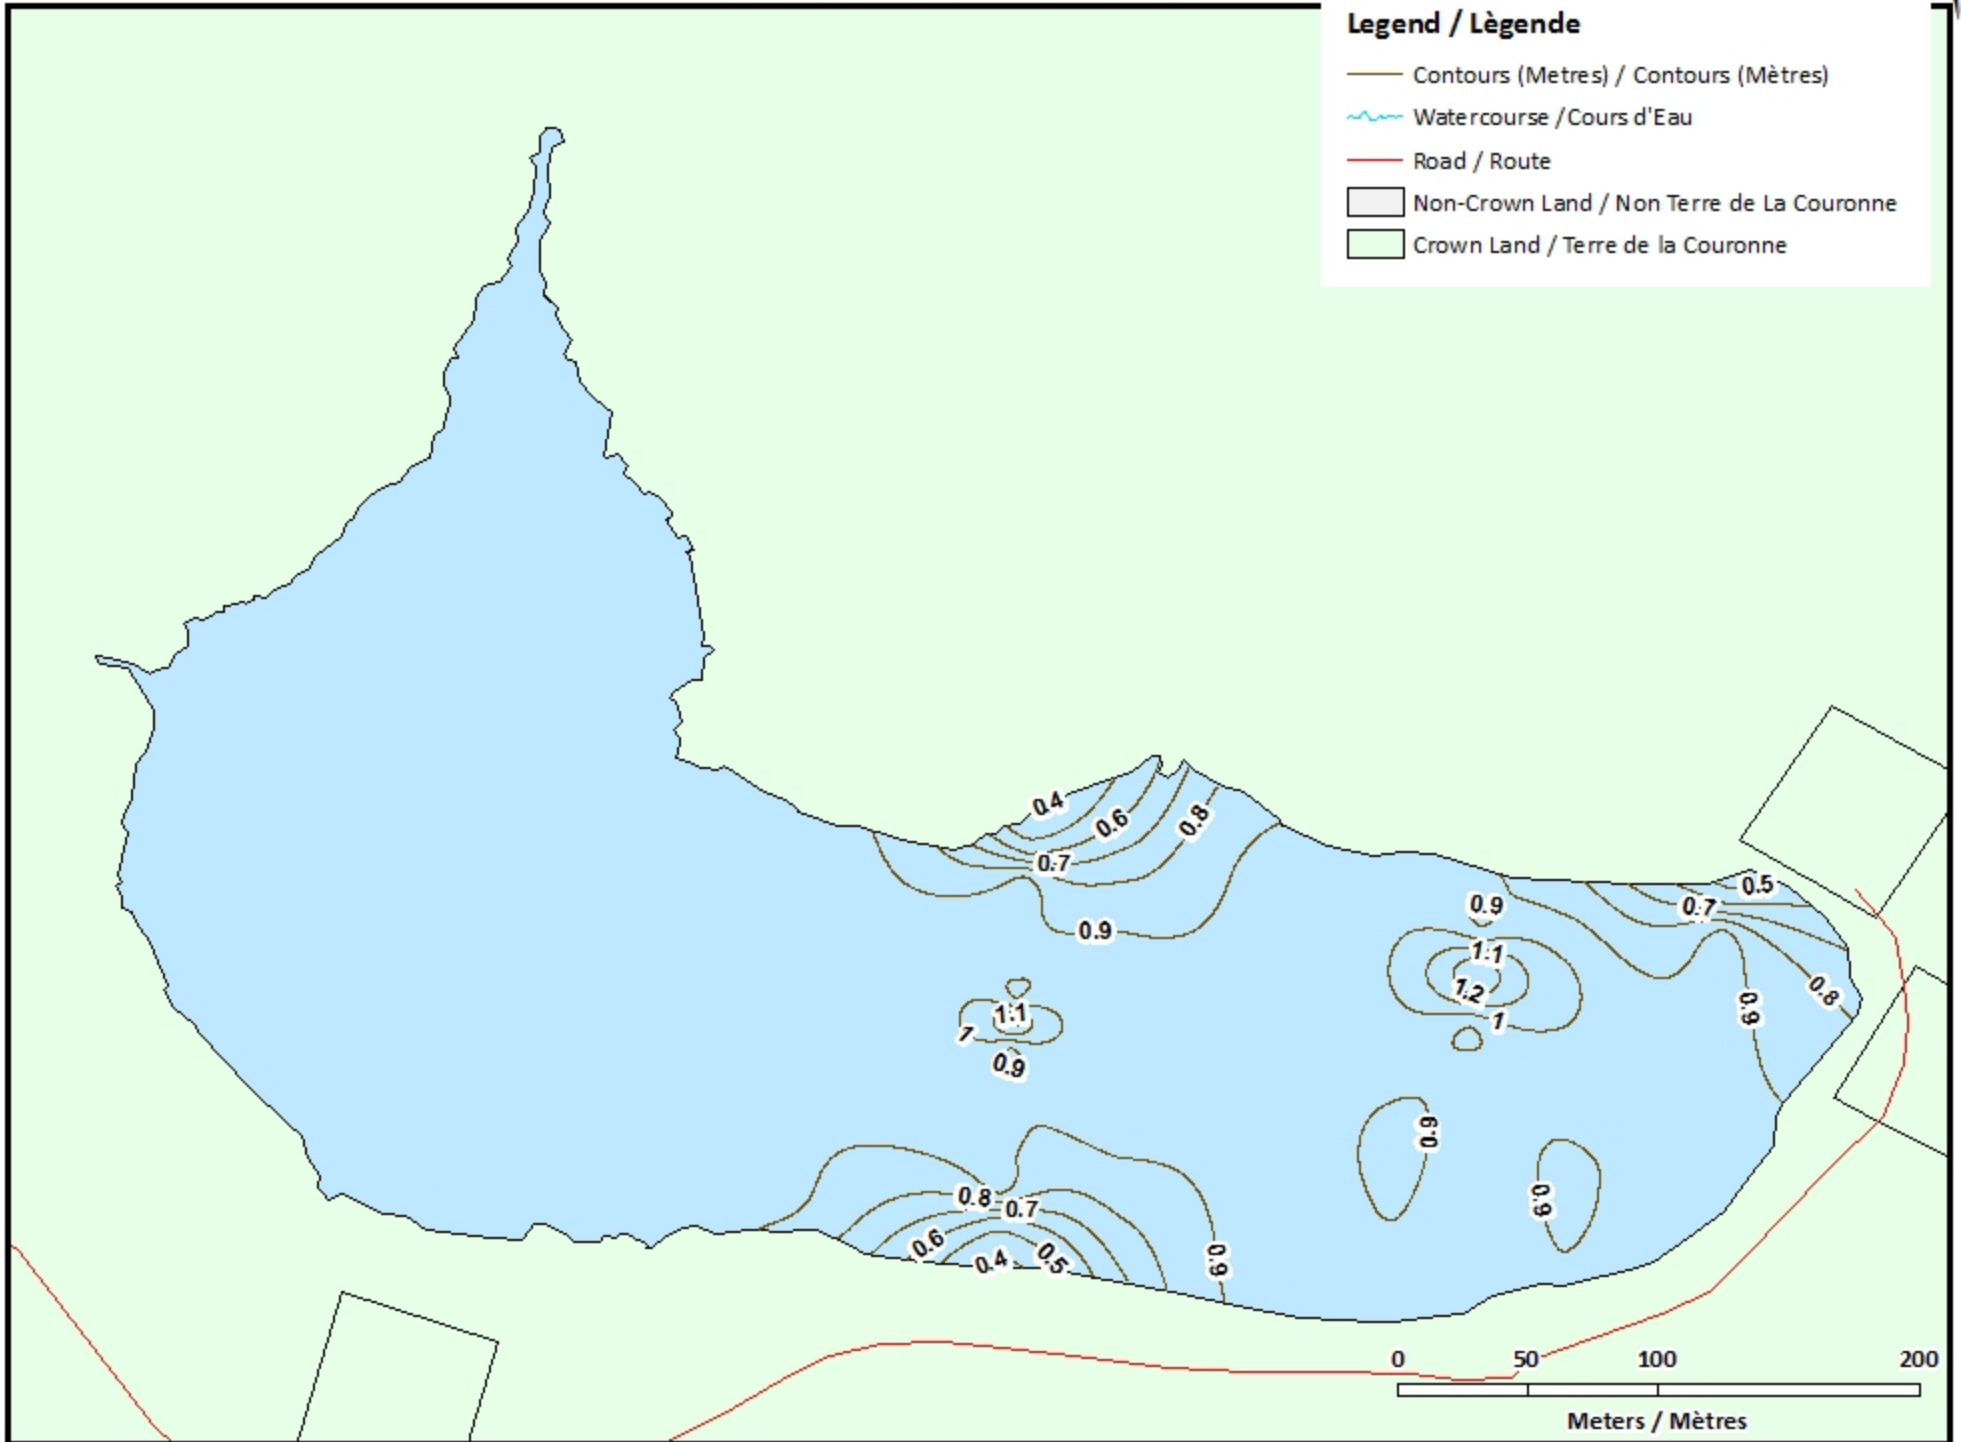

Knoll Spruce Lake / Lac Knoll Spruce

Northumberland County / Comté de Northumberland

*Chaleur Recreational Fishing Area /
Zone de Pêche Récréative de Baie des Chaleurs*

47°24'25.0"N 66°09'03.0"W

Knoll Spruce Lake / Lac Knoll Spruce

- Contours (Metres) / Contours (Mètres)
- Watercourse / Cours d'Eau
- Crown Land / Terre de la Couronne

Knoll Spruce Lake / Lac Knoll Spruce

Depth (Metres) / Profondeur (Mètres)

Legend / Légende

- Watercourse / Cours d'Eau
- Crown Land / Terre de la Couronne

Depth Readings (Metres) / Indications de Profondeur (Mètres)

Knoll Spruce Lake / Lac Knoll Spruce

Contours (Metres) / Contours (Mètres)

Legend / Légende

- Contours (Metres) / Contours (Mètres)
- Watercourse / Cours d'Eau
- Road / Route
- Non-Crown Land / Non Terre de La Couronne
- Crown Land / Terre de la Couronne

Knoll Spruce Lake / Lac Knoll Spruce

Depth (Metres) / Profondeur (Mètres)

Legend / Légende

- Watercourse / Cours d'Eau
- Road / Route
- Non-Crown Land / Non Terre de La Couronne
- Crown Land / Terre de la Couronne