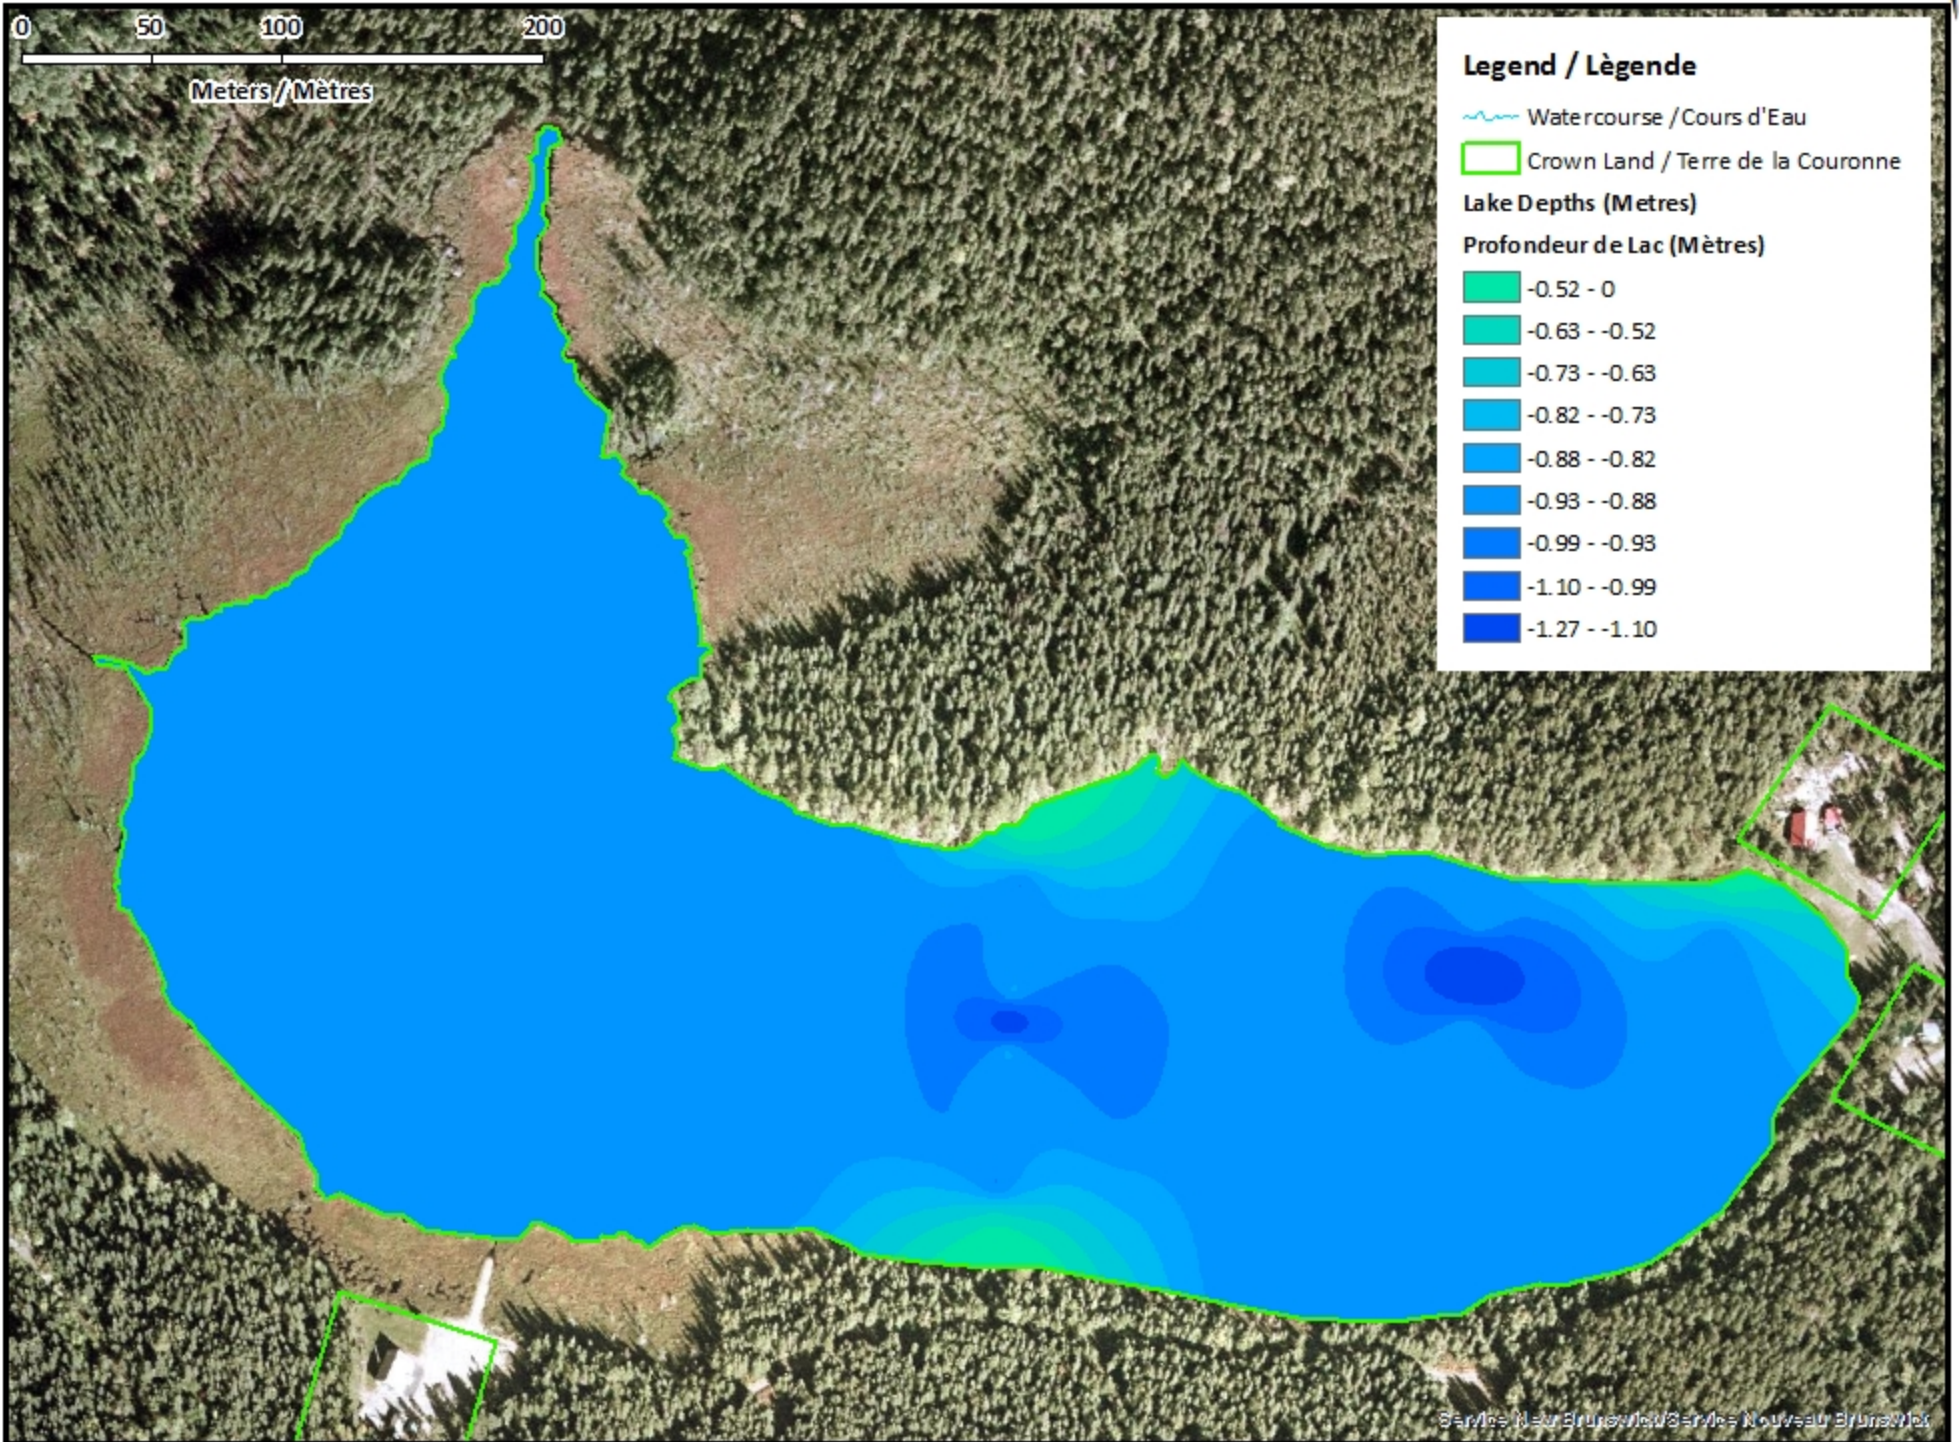

Lake Depths (Metres)

Profondeur de Lac (Mètres)

- -0.52 - 0
- -0.63 - -0.52
- -0.73 - -0.63
- -0.82 - -0.73
- -0.88 - -0.82
- -0.93 - -0.88
- -0.99 - -0.93
- -1.10 - -0.99
- -1.27 - -1.10