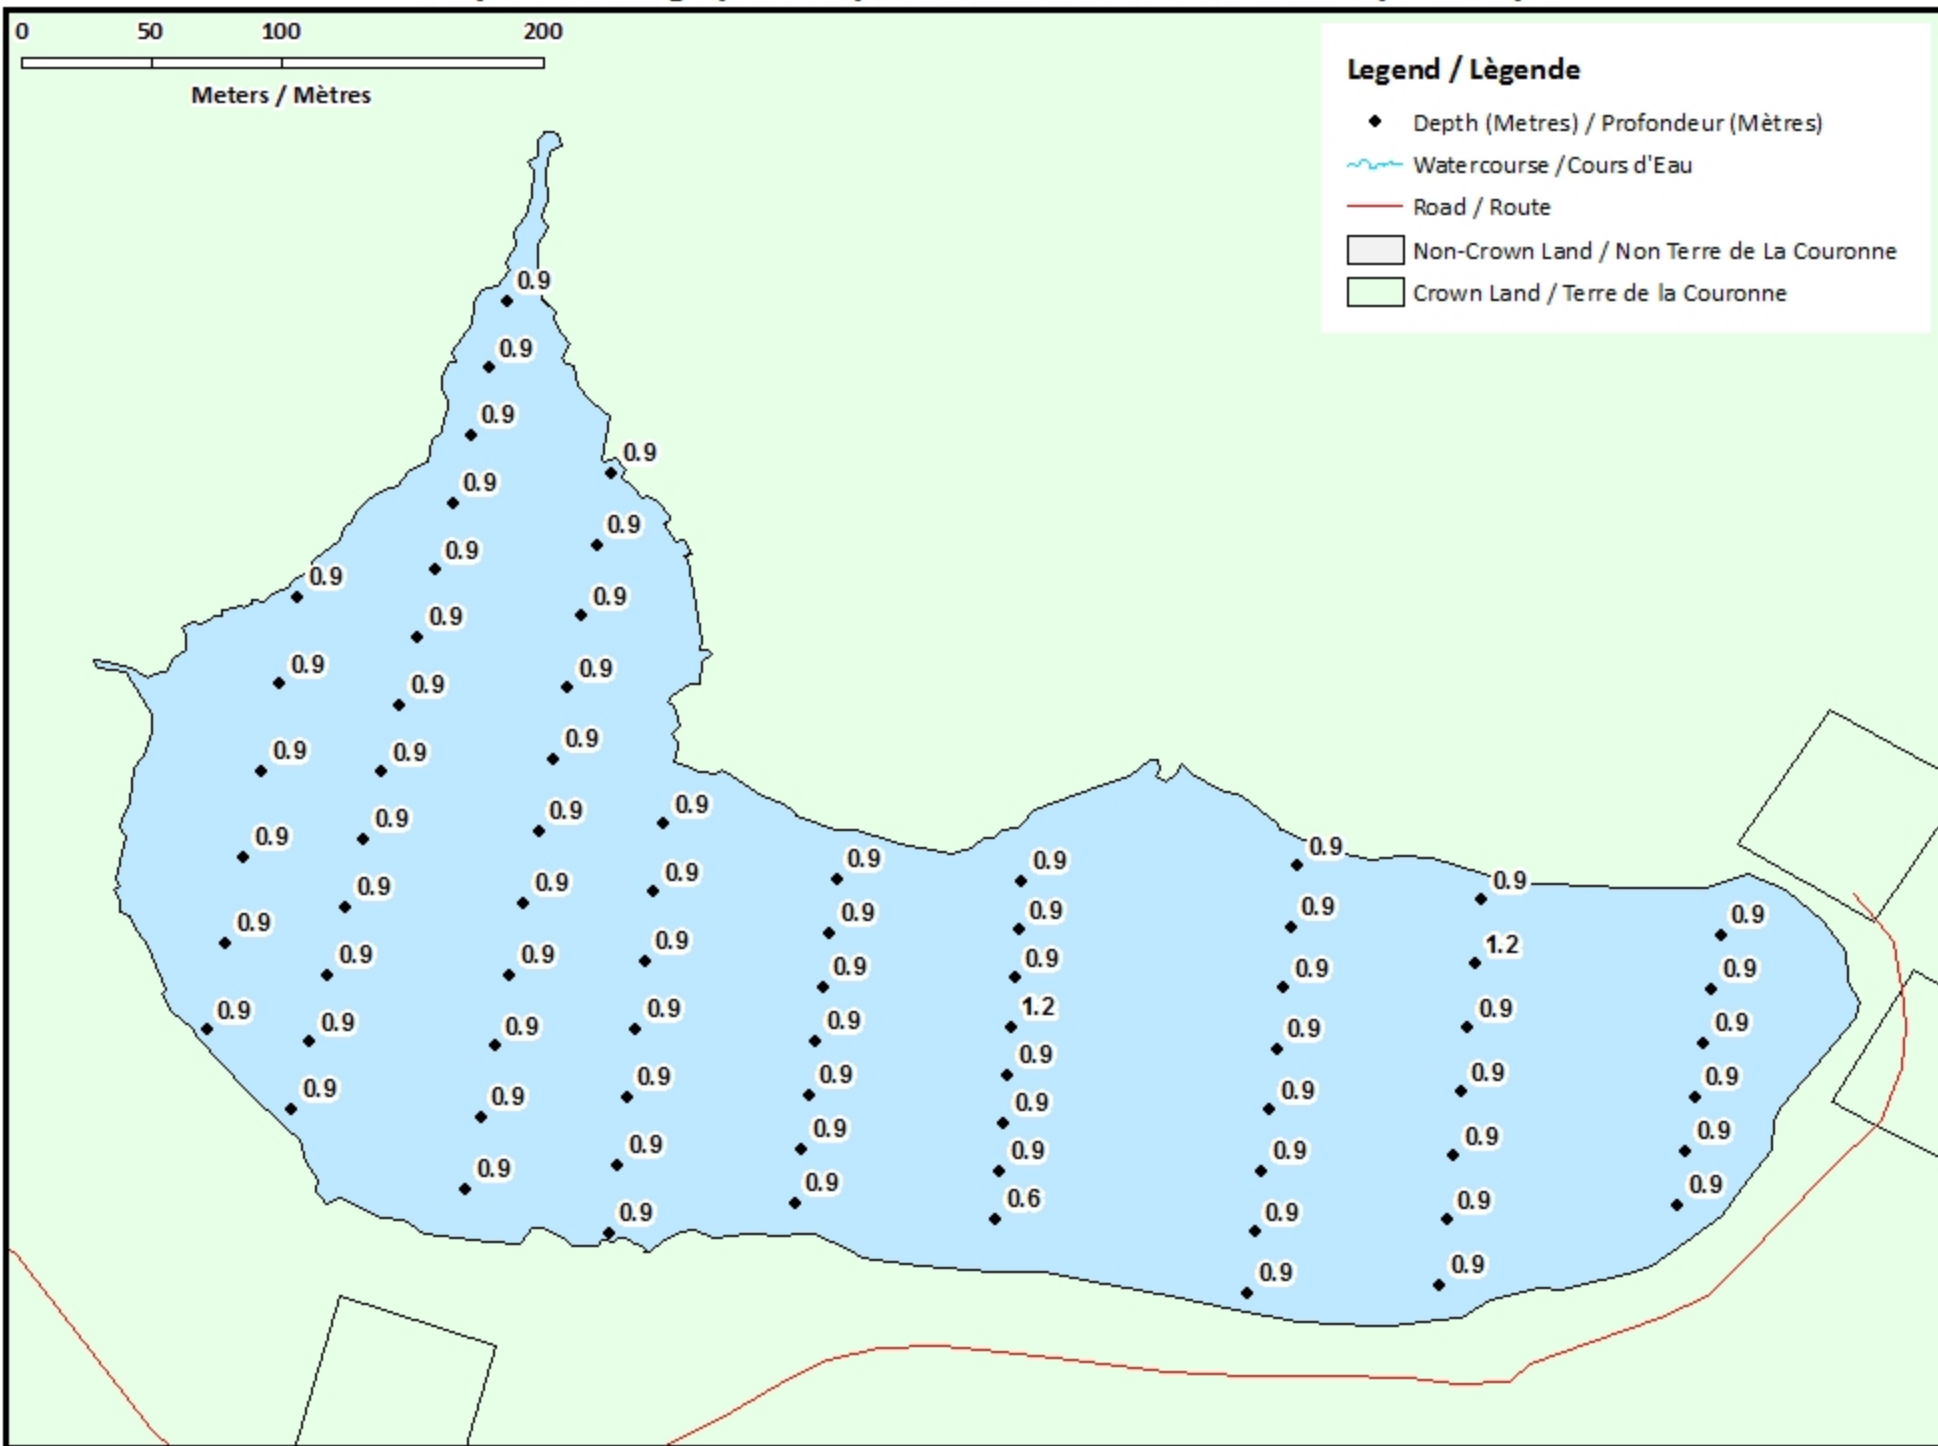

<u>Lake Characteristics</u>	<u>Caractéristiques du lac</u>
Surface Area : 12.9 hectares / 31.9 acres Maximum Depth : 1.2 metres / 4 feet	Superficie : 12.9 hectares / 31.9 acres Profondeur maximale : 1.2 mètres / 4 pieds

- Contours (Metres) / Contours (Mètres)
- Watercourse / Cours d'Eau
- Crown Land / Terre de la Couronne

Knoll Spruce Lake / Lac Knoll Spruce

Depth (Metres) / Profondeur (Mètres)

Legend / Légende

- Watercourse / Cours d'Eau
- Crown Land / Terre de la Couronne

Lake Depths (Metres)

Profondeur de Lac (Mètres)

- 0.52 - 0
- 0.63 - -0.52
- 0.73 - -0.63
- 0.82 - -0.73
- 0.88 - -0.82
- 0.93 - -0.88
- 0.99 - -0.93
- 1.10 - -0.99
- 1.27 - -1.10

Knoll Spruce Lake / Lac Knoll Spruce

Depth Readings (Metres) / Indications de Profondeur (Mètres)

Knoll Spruce Lake / Lac Knoll Spruce

Contours (Metres) / Contours (Mètres)

Legend / Légende

- Contours (Metres) / Contours (Mètres)
- Watercourse / Cours d'Eau
- Road / Route
- Non-Crown Land / Non Terre de La Couronne
- Crown Land / Terre de la Couronne