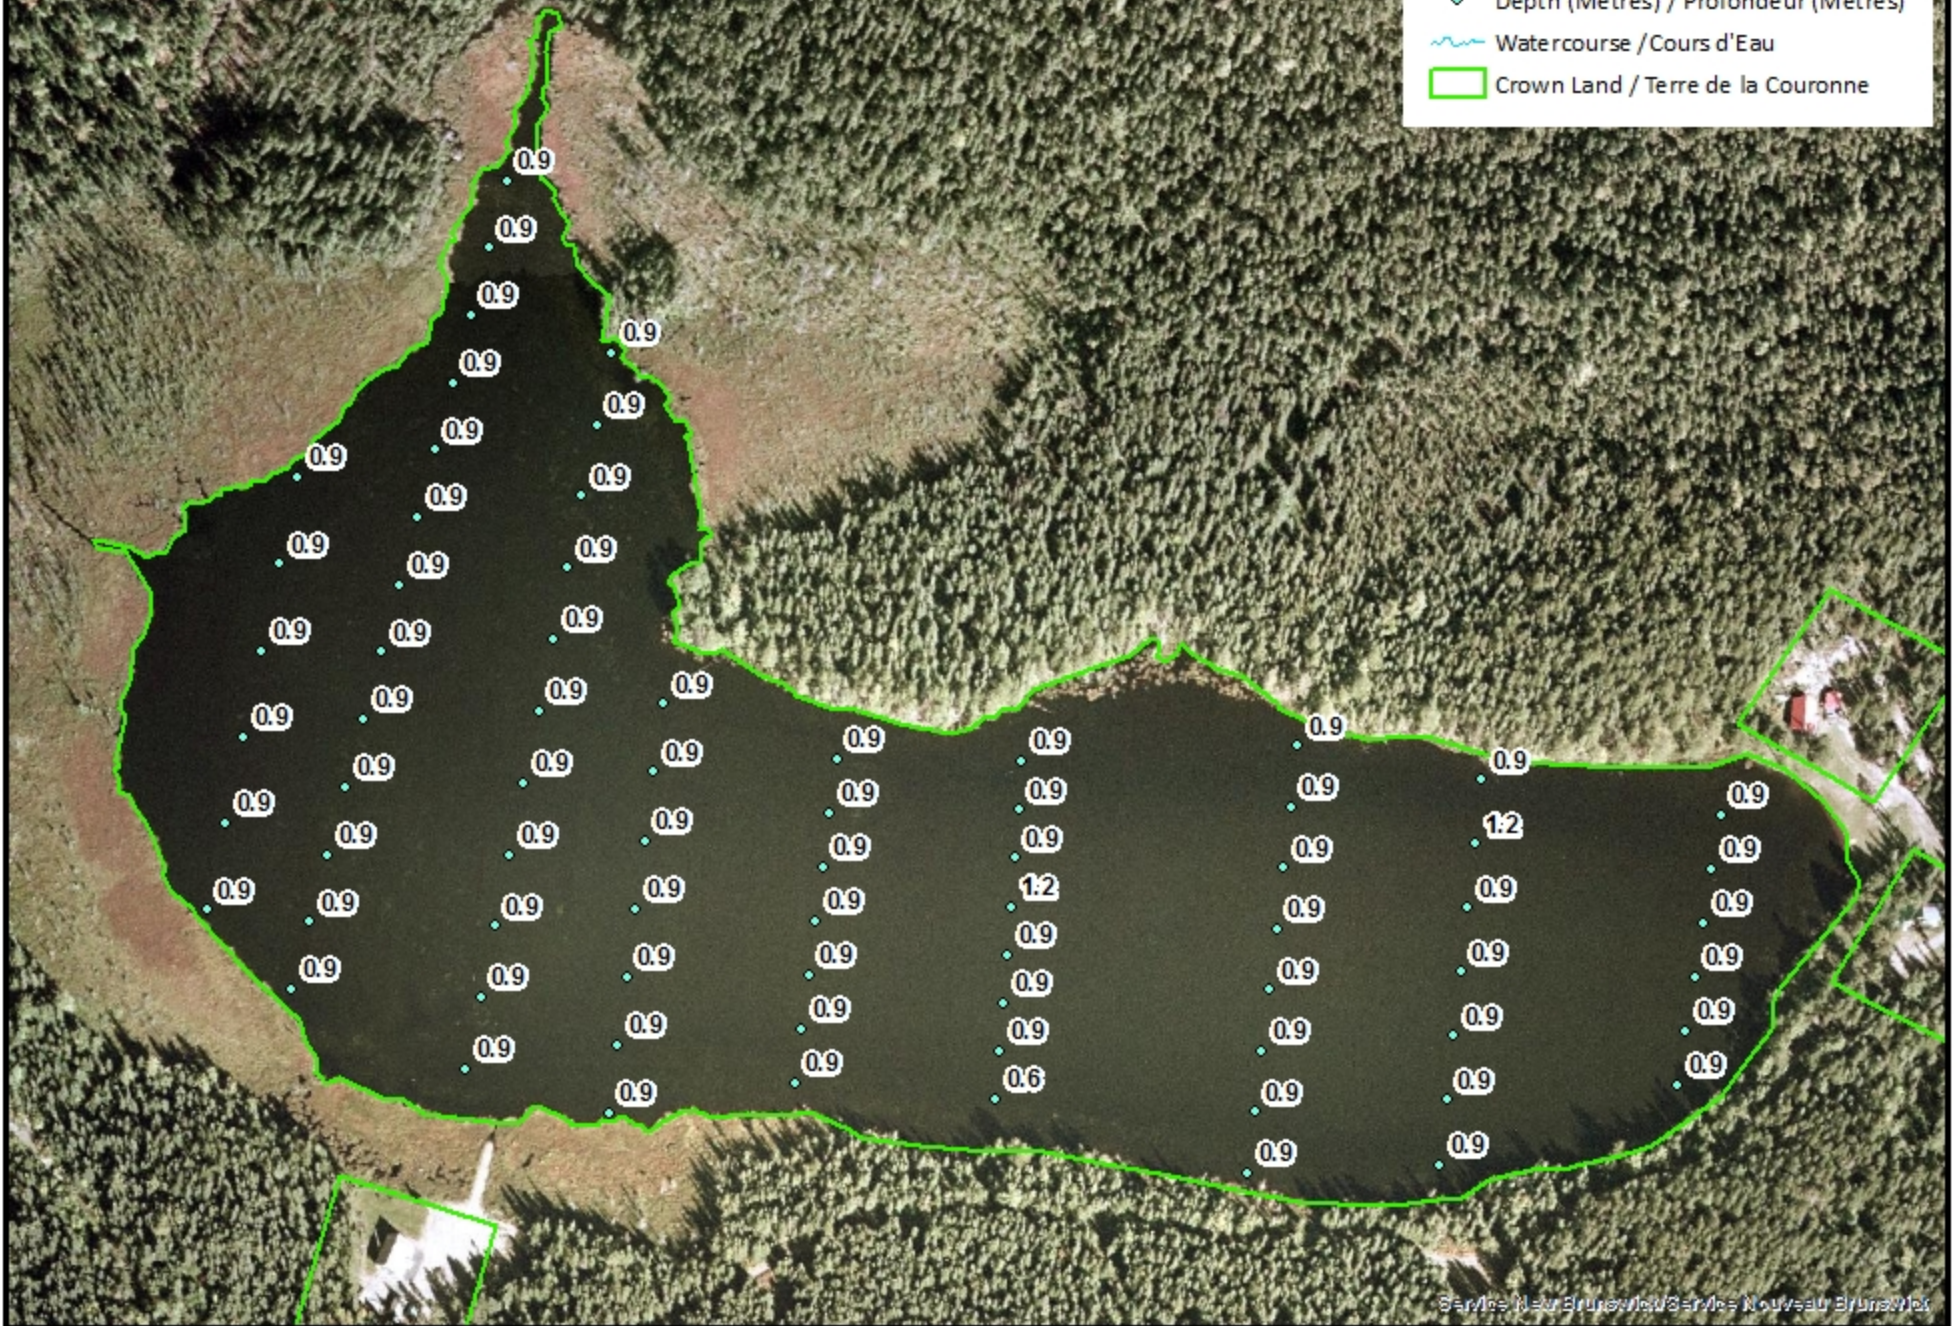

<u>Lake Characteristics</u>	<u>Caractéristiques du lac</u>
Surface Area : 12.9 hectares / 31.9 acres Maximum Depth : 1.2 metres / 4 feet	Superficie : 12.9 hectares / 31.9 acres Profondeur maximale : 1.2 mètres / 4 pieds

This lake is not part of the fish stocking program.

Ce lac ne fait pas partie du programme d'empoissonnement.

Knoll Spruce Lake / Lac Knoll Spruce

Depth Readings (Metres) / Indications de Profondeur (Mètres)

Legend / Légende

- ◆ Depth (Metres) / Profondeur (Mètres)
- ~ Watercourse / Cours d'Eau
- Crown Land / Terre de la Couronne

Knoll Spruce Lake / Lac Knoll Spruce

Contours (Metres) / Contours (Mètres)

Legend / Légende

- Contours (Metres) / Contours (Mètres)
- Watercourse / Cours d'Eau
- Crown Land / Terre de la Couronne

Knoll Spruce Lake / Lac Knoll Spruce

Depth (Metres) / Profondeur (Mètres)

Legend / Légende

- Watercourse / Cours d'Eau
- Crown Land / Terre de la Couronne