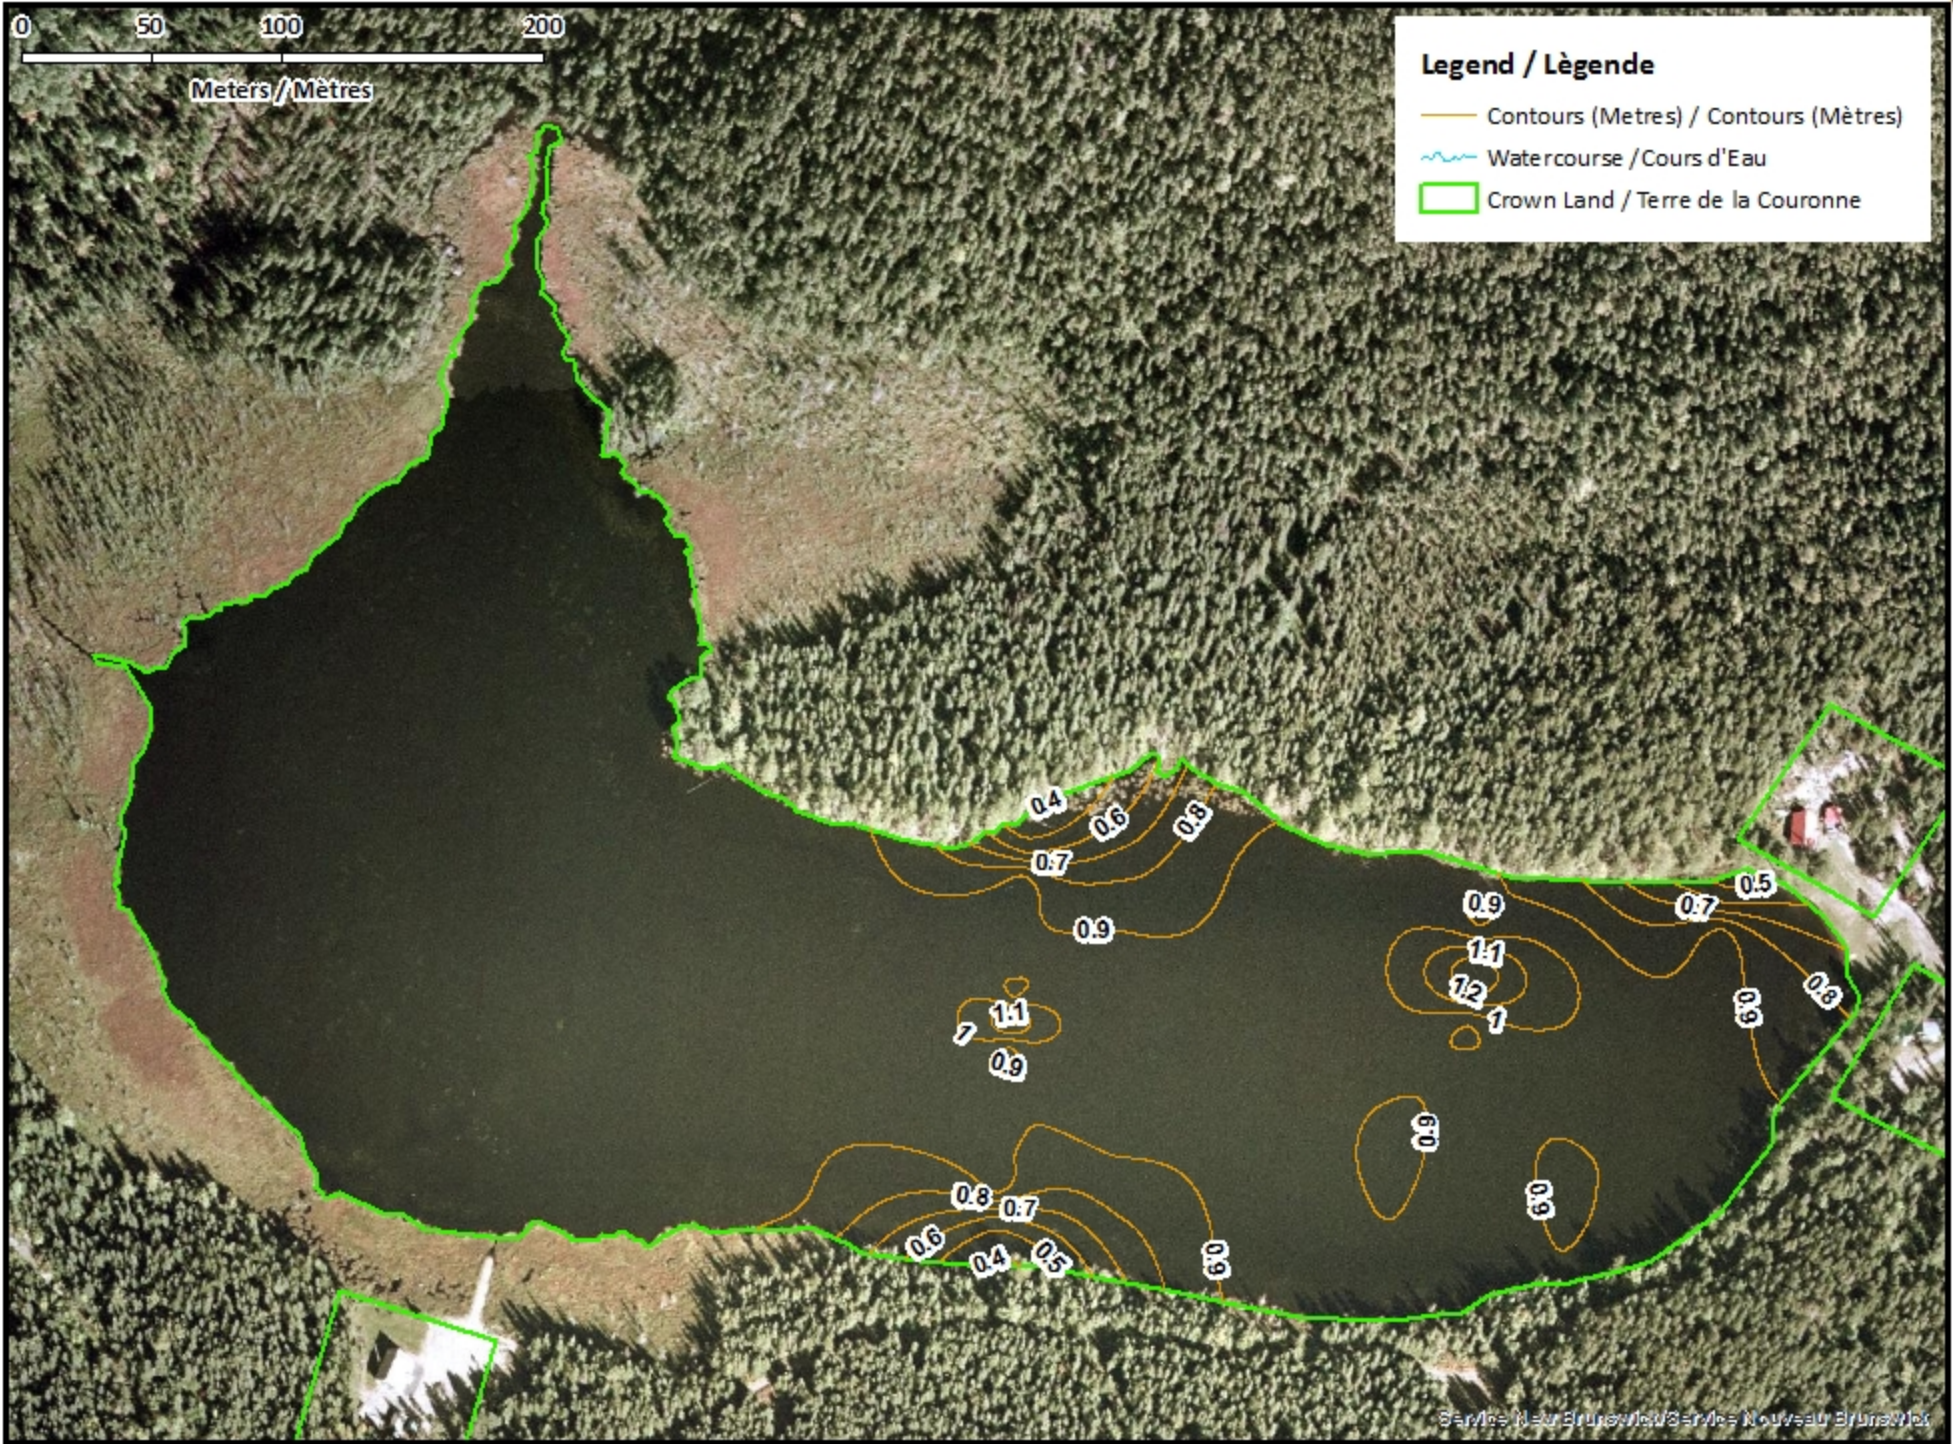

<u>Lake Characteristics</u>	<u>Caractéristiques du lac</u>
Surface Area : 12.9 hectares / 31.9 acres Maximum Depth : 1.2 metres / 4 feet	Superficie : 12.9 hectares / 31.9 acres Profondeur maximale : 1.2 mètres / 4 pieds

Legend / Légende

- ◆ Depth (Metres) / Profondeur (Mètres)
- ~ Watercourse / Cours d'Eau
- Crown Land / Terre de la Couronne

Knoll Spruce Lake / Lac Knoll Spruce

Contours (Metres) / Contours (Mètres)

Legend / Légende

- Contours (Metres) / Contours (Mètres)
- Watercourse / Cours d'Eau
- Crown Land / Terre de la Couronne

Knoll Spruce Lake / Lac Knoll Spruce

Depth (Metres) / Profondeur (Mètres)

Legend / Légende

- Watercourse / Cours d'Eau
- Crown Land / Terre de la Couronne

Knoll Spruce Lake / Lac Knoll Spruce

Depth (Metres) / Profondeur (Mètres)

Legend / Légende

- Watercourse / Cours d'Eau
- Road / Route
- Non-Crown Land / Non Terre de La Couronne
- Crown Land / Terre de la Couronne