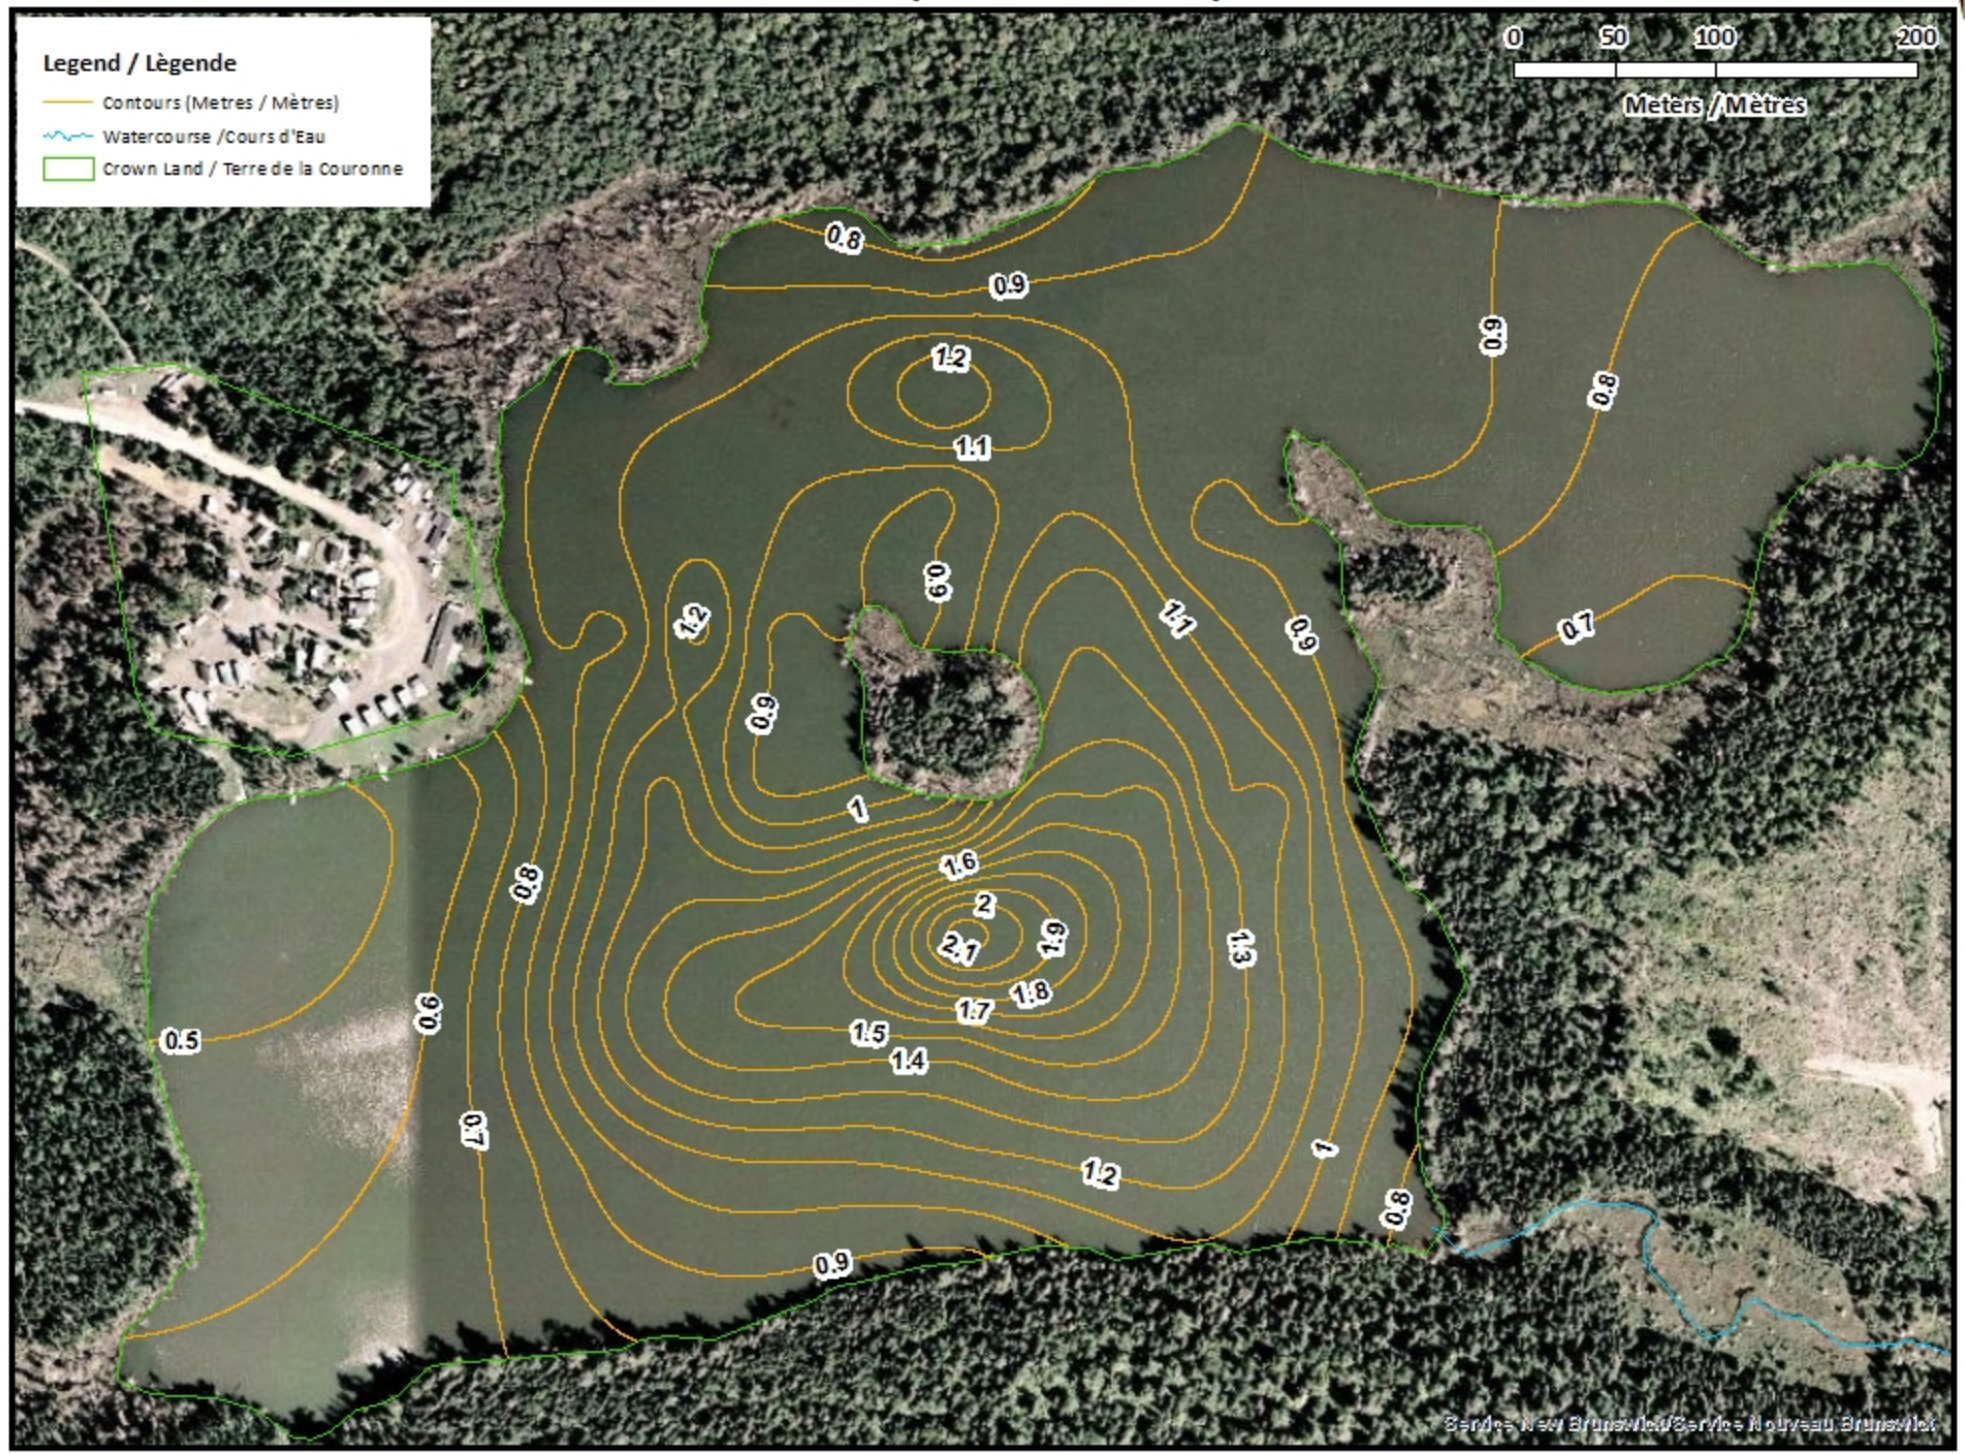

Legend / Légende

- ◆ Depth (Metres) / Profondeur (Mètres)
- ~ Watercourse / Cours d'Eau
- Crown Land / Terre de la Couronne

Island Lake / Lac Island Contours (Metres / Mètres)

Legend / Légende

- Contours (Metres / Mètres)
- Watercourse / Cours d'Eau
- Crown Land / Terre de la Couronne

Island Lake / Lac Island

Depth (Metres) / Profondeur (Mètres)

Legend / Légende

- Watercourse / Cours d'Eau
- Crown Land / Terre de la Couronne

Lake Depths (Metres)
Profondeur de Lac (Mètres)

	-0.66 - 0
	-0.83 - -0.66
	-0.97 - -0.83
	-1.11 - -0.97
	-1.25 - -1.11
	-1.41 - -1.25
	-1.59 - -1.41
	-1.82 - -1.59
	-2.14 - -1.82

Island Lake / Lac Island

Depths Readings (Metres) / Indications de Profondeur (Mètres)

0 50 100 200

Meters / Mètres

Legend / Légende

- ◆ Depth (Metres) / Profondeur (Mètres)
- ~ Watercourse / Cours d'Eau
- Road / Route
- Non-Crown Land / Non Terre de La Couronne
- Crown Land / Terre de la Couronne

Island Lake / Lac Island

Depth (Metres) / Profondeur (Mètres)

0 50 100 200

Meters / Mètres

Legend / Légende

-  Watercourse / Cours d'Eau
-  Road / Route
-  Non-Crown Land / Non Terre de La Couronne
-  Crown Land / Terre de la Couronne