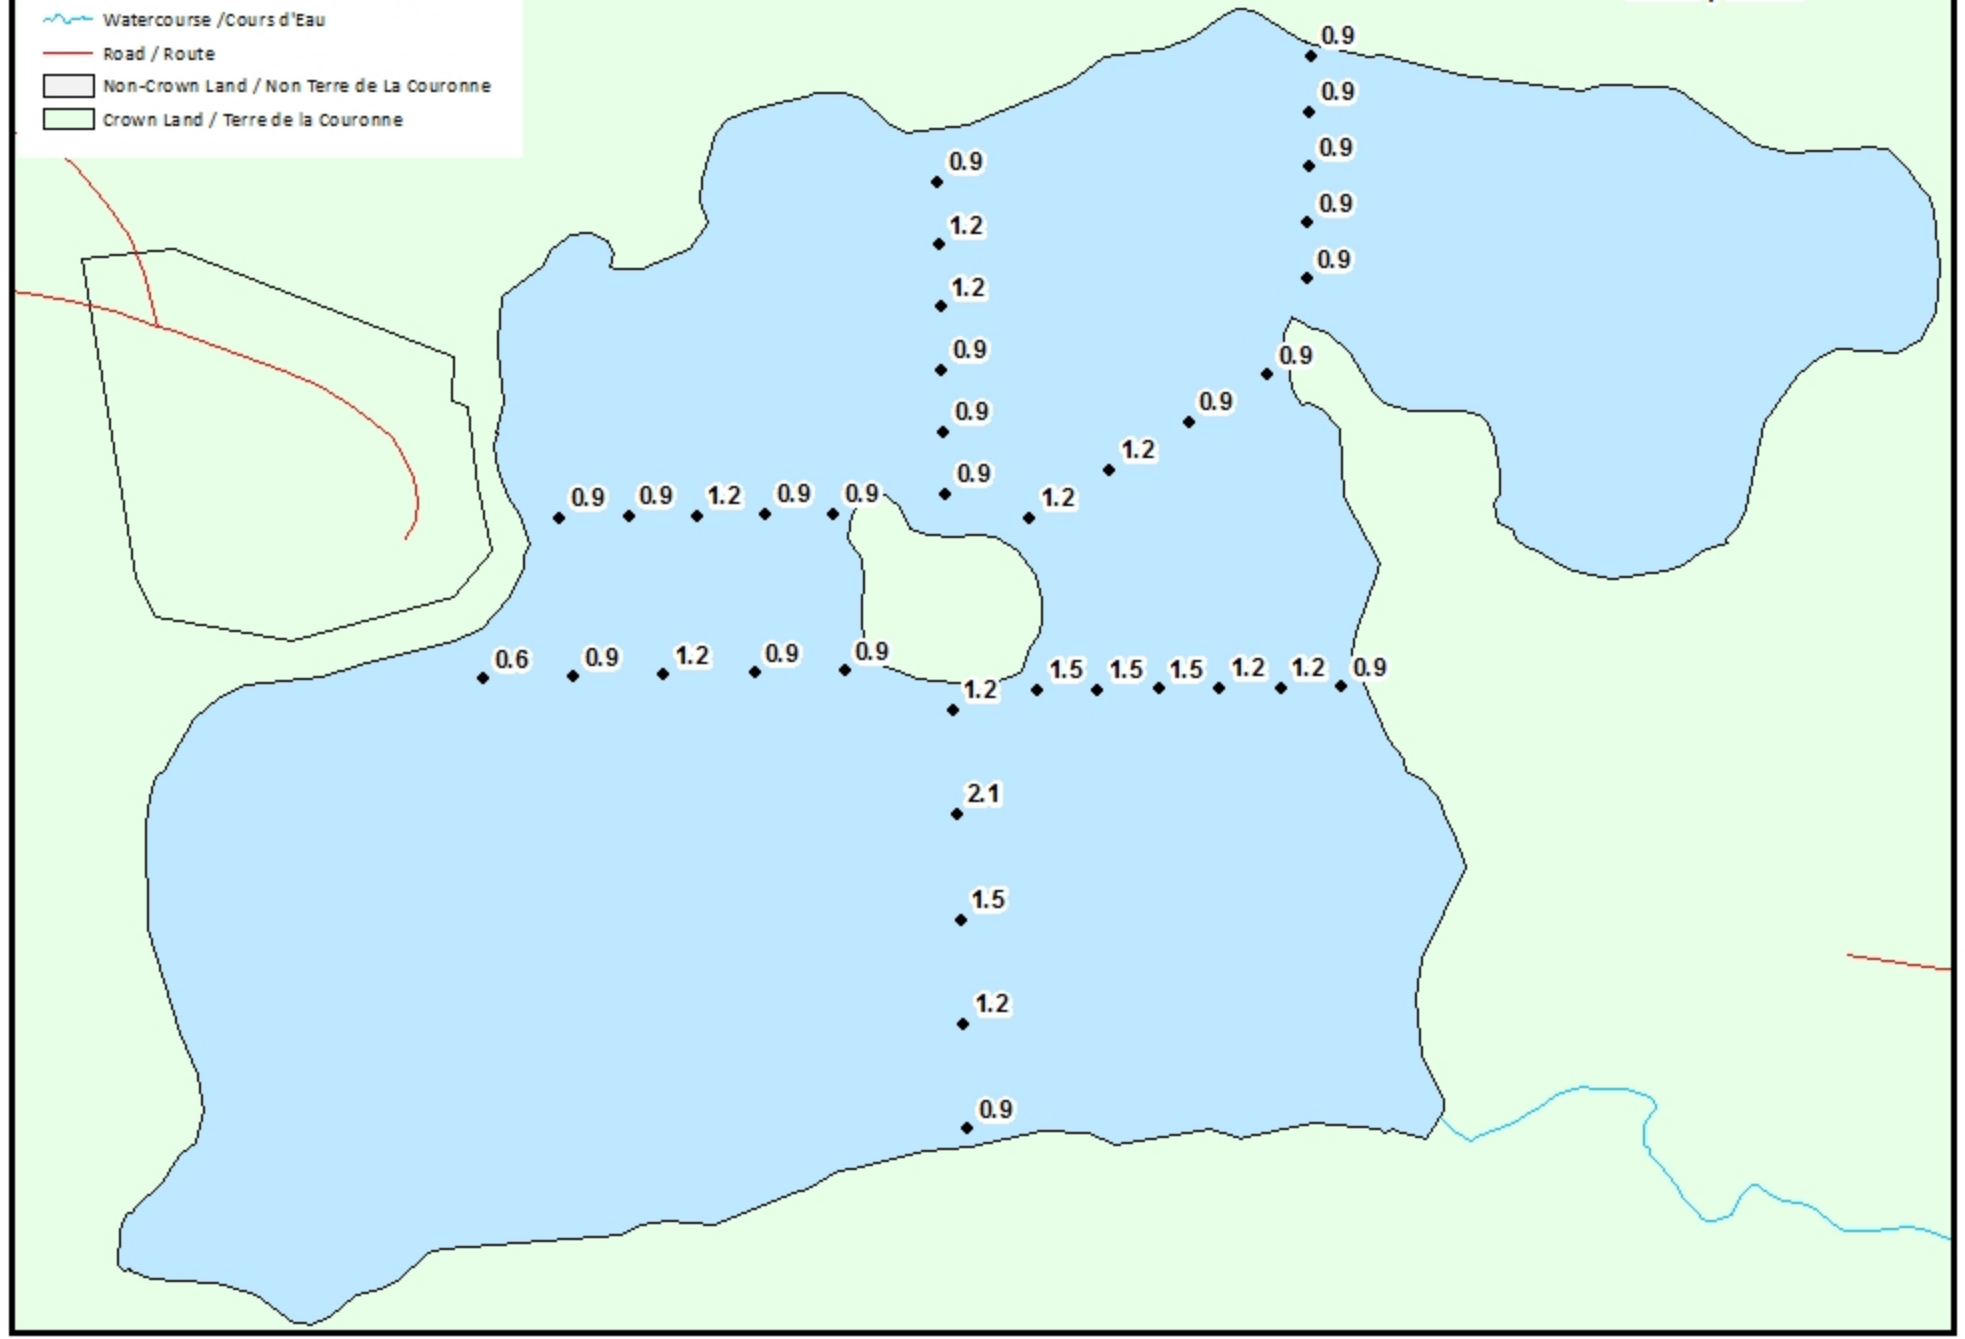

Island Lake / Lac Island

Depth (Metres) / Profondeur (Mètres)

Legend / Légende

- Watercourse / Cours d'Eau
- Crown Land / Terre de la Couronne

Lake Depths (Metres)
Profondeur de Lac (Mètres)

	-0.66 - 0
	-0.83 - -0.66
	-0.97 - -0.83
	-1.11 - -0.97
	-1.25 - -1.11
	-1.41 - -1.25
	-1.59 - -1.41
	-1.82 - -1.59
	-2.14 - -1.82

Island Lake / Lac Island

Depths Readings (Metres) / Indications de Profondeur (Mètres)

0 50 100 200

Meters / Mètres

Legend / Légende

- ◆ Depth (Metres) / Profondeur (Mètres)
- ~ Watercourse / Cours d'Eau
- Road / Route
- Non-Crown Land / Non Terre de La Couronne
- Crown Land / Terre de la Couronne

Island Lake / Lac Island

Contours (Metres / Mètres)

0 50 100 200

Meters / Mètres

Legend / Légende

- Contours (Metres / Mètres)
- Watercourse / Cours d'Eau
- Road / Route
- Non-Crown Land / Non Terre de La Couronne
- Crown Land / Terre de la Couronne

Island Lake / Lac Island

Depth (Metres) / Profondeur (Mètres)

0 50 100 200

Meters / Mètres

Legend / Légende

-  Watercourse / Cours d'Eau
-  Road / Route
-  Non-Crown Land / Non Terre de La Couronne
-  Crown Land / Terre de la Couronne