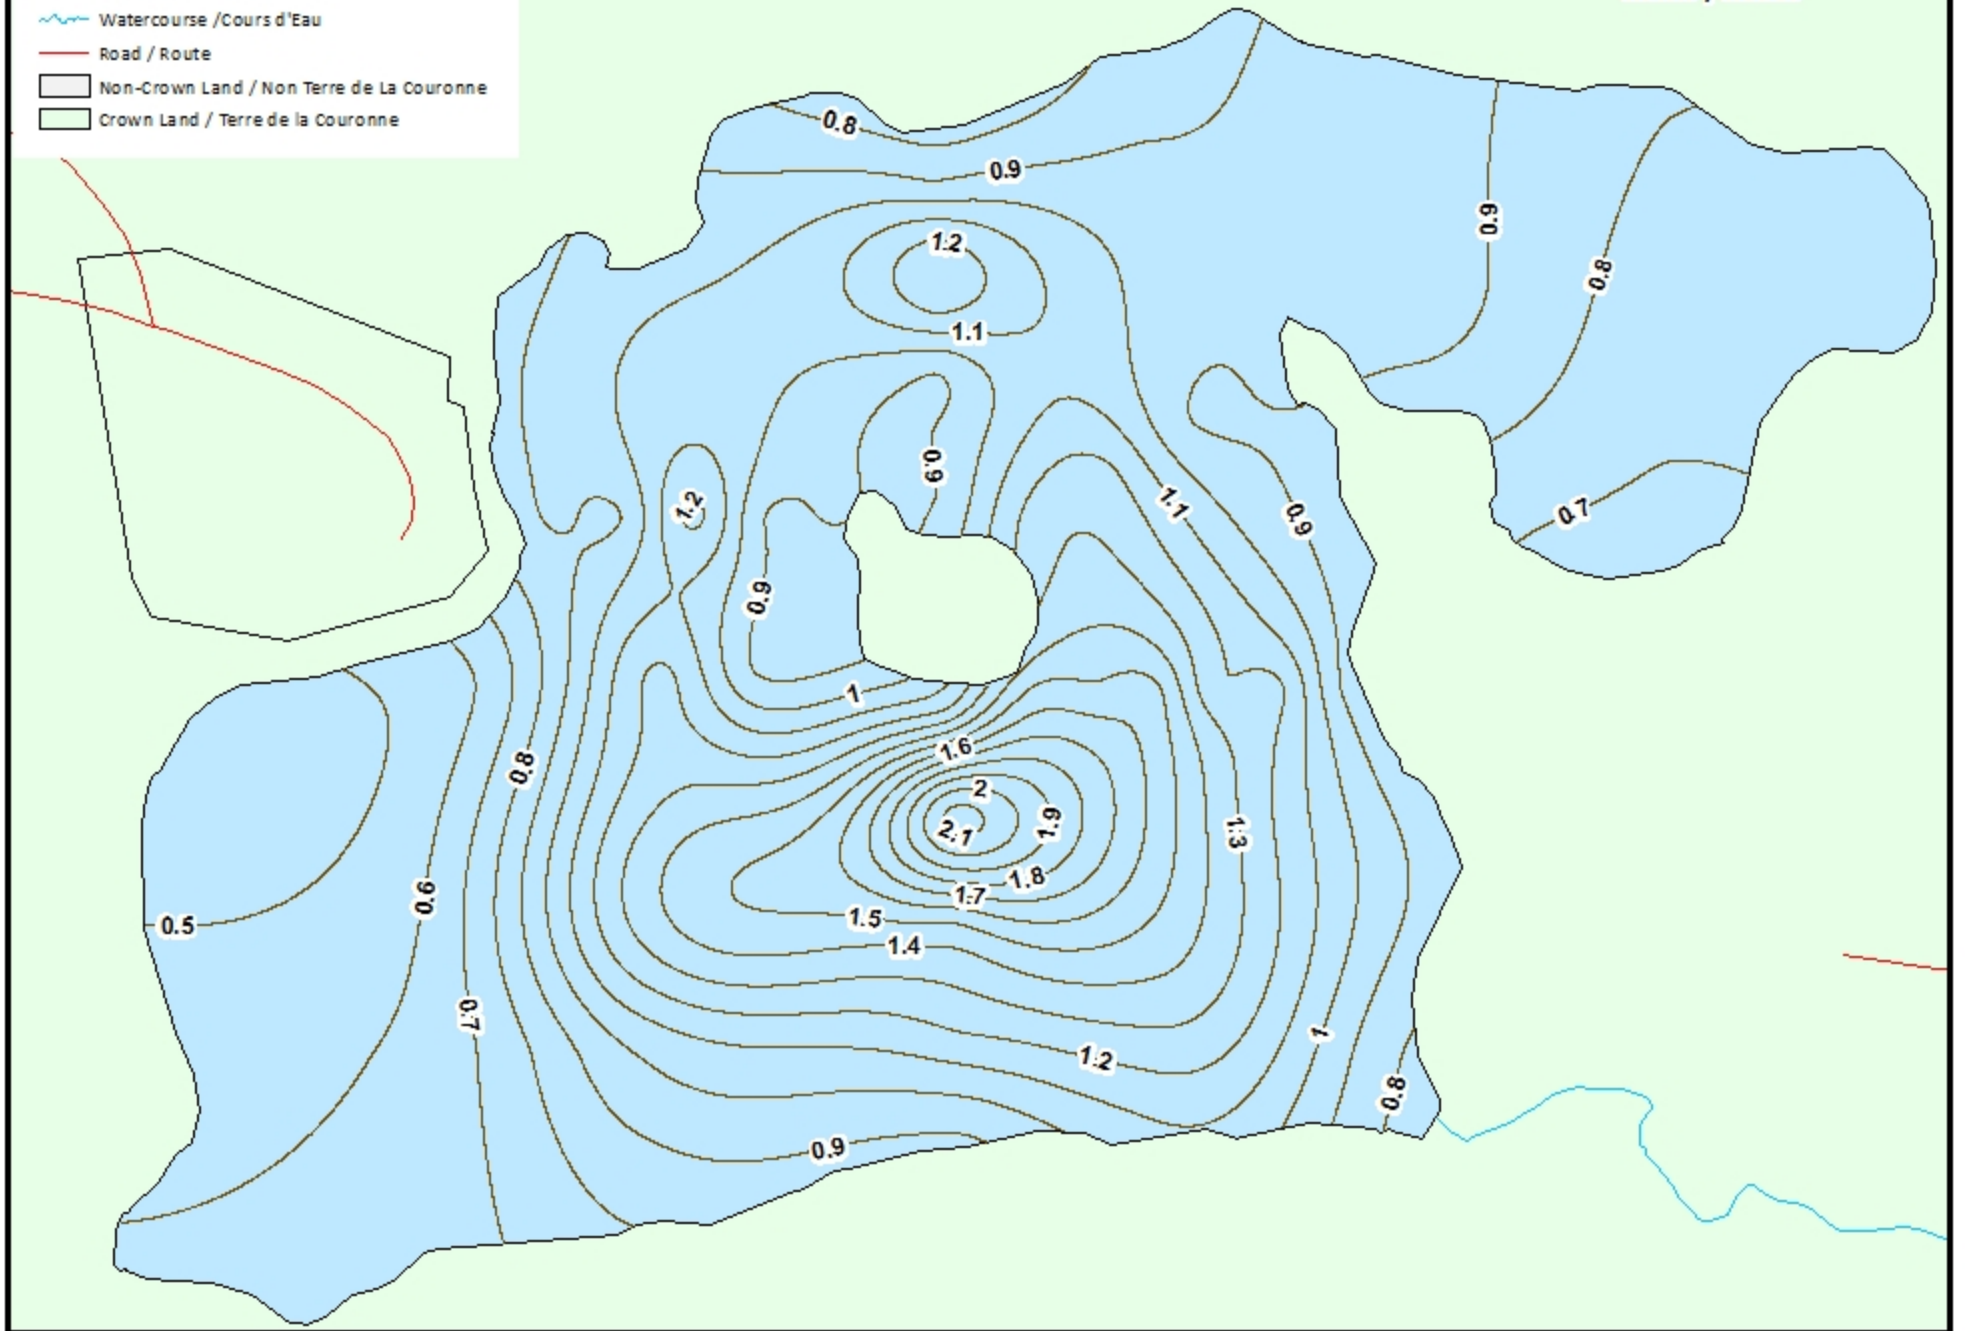

Island Lake / Lac Island

Depth (Metres) / Profondeur (Mètres)

Legend / Légende

- Watercourse / Cours d'Eau
- Crown Land / Terre de la Couronne

Lake Depths (Metres)
Profondeur de Lac (Mètres)

	-0.66 - 0
	-0.83 - -0.66
	-0.97 - -0.83
	-1.11 - -0.97
	-1.25 - -1.11
	-1.41 - -1.25
	-1.59 - -1.41
	-1.82 - -1.59
	-2.14 - -1.82

Island Lake / Lac Island

Depths Readings (Metres) / Indications de Profondeur (Mètres)

0 50 100 200

Meters / Mètres

Legend / Légende

- ◆ Depth (Metres) / Profondeur (Mètres)
- ~ Watercourse / Cours d'Eau
- Road / Route
- Non-Crown Land / Non Terre de La Couronne
- Crown Land / Terre de la Couronne

Island Lake / Lac Island

Contours (Metres / Mètres)

0 50 100 200

Meters / Mètres

Legend / Légende

- Contours (Metres / Mètres)
- Watercourse / Cours d'Eau
- Road / Route
- Non-Crown Land / Non Terre de La Couronne
- Crown Land / Terre de la Couronne

Island Lake / Lac Island

Depth (Metres) / Profondeur (Mètres)

0 50 100 200

Meters / Mètres

Legend / Légende

-  Watercourse / Cours d'Eau
-  Road / Route
-  Non-Crown Land / Non Terre de La Couronne
-  Crown Land / Terre de la Couronne