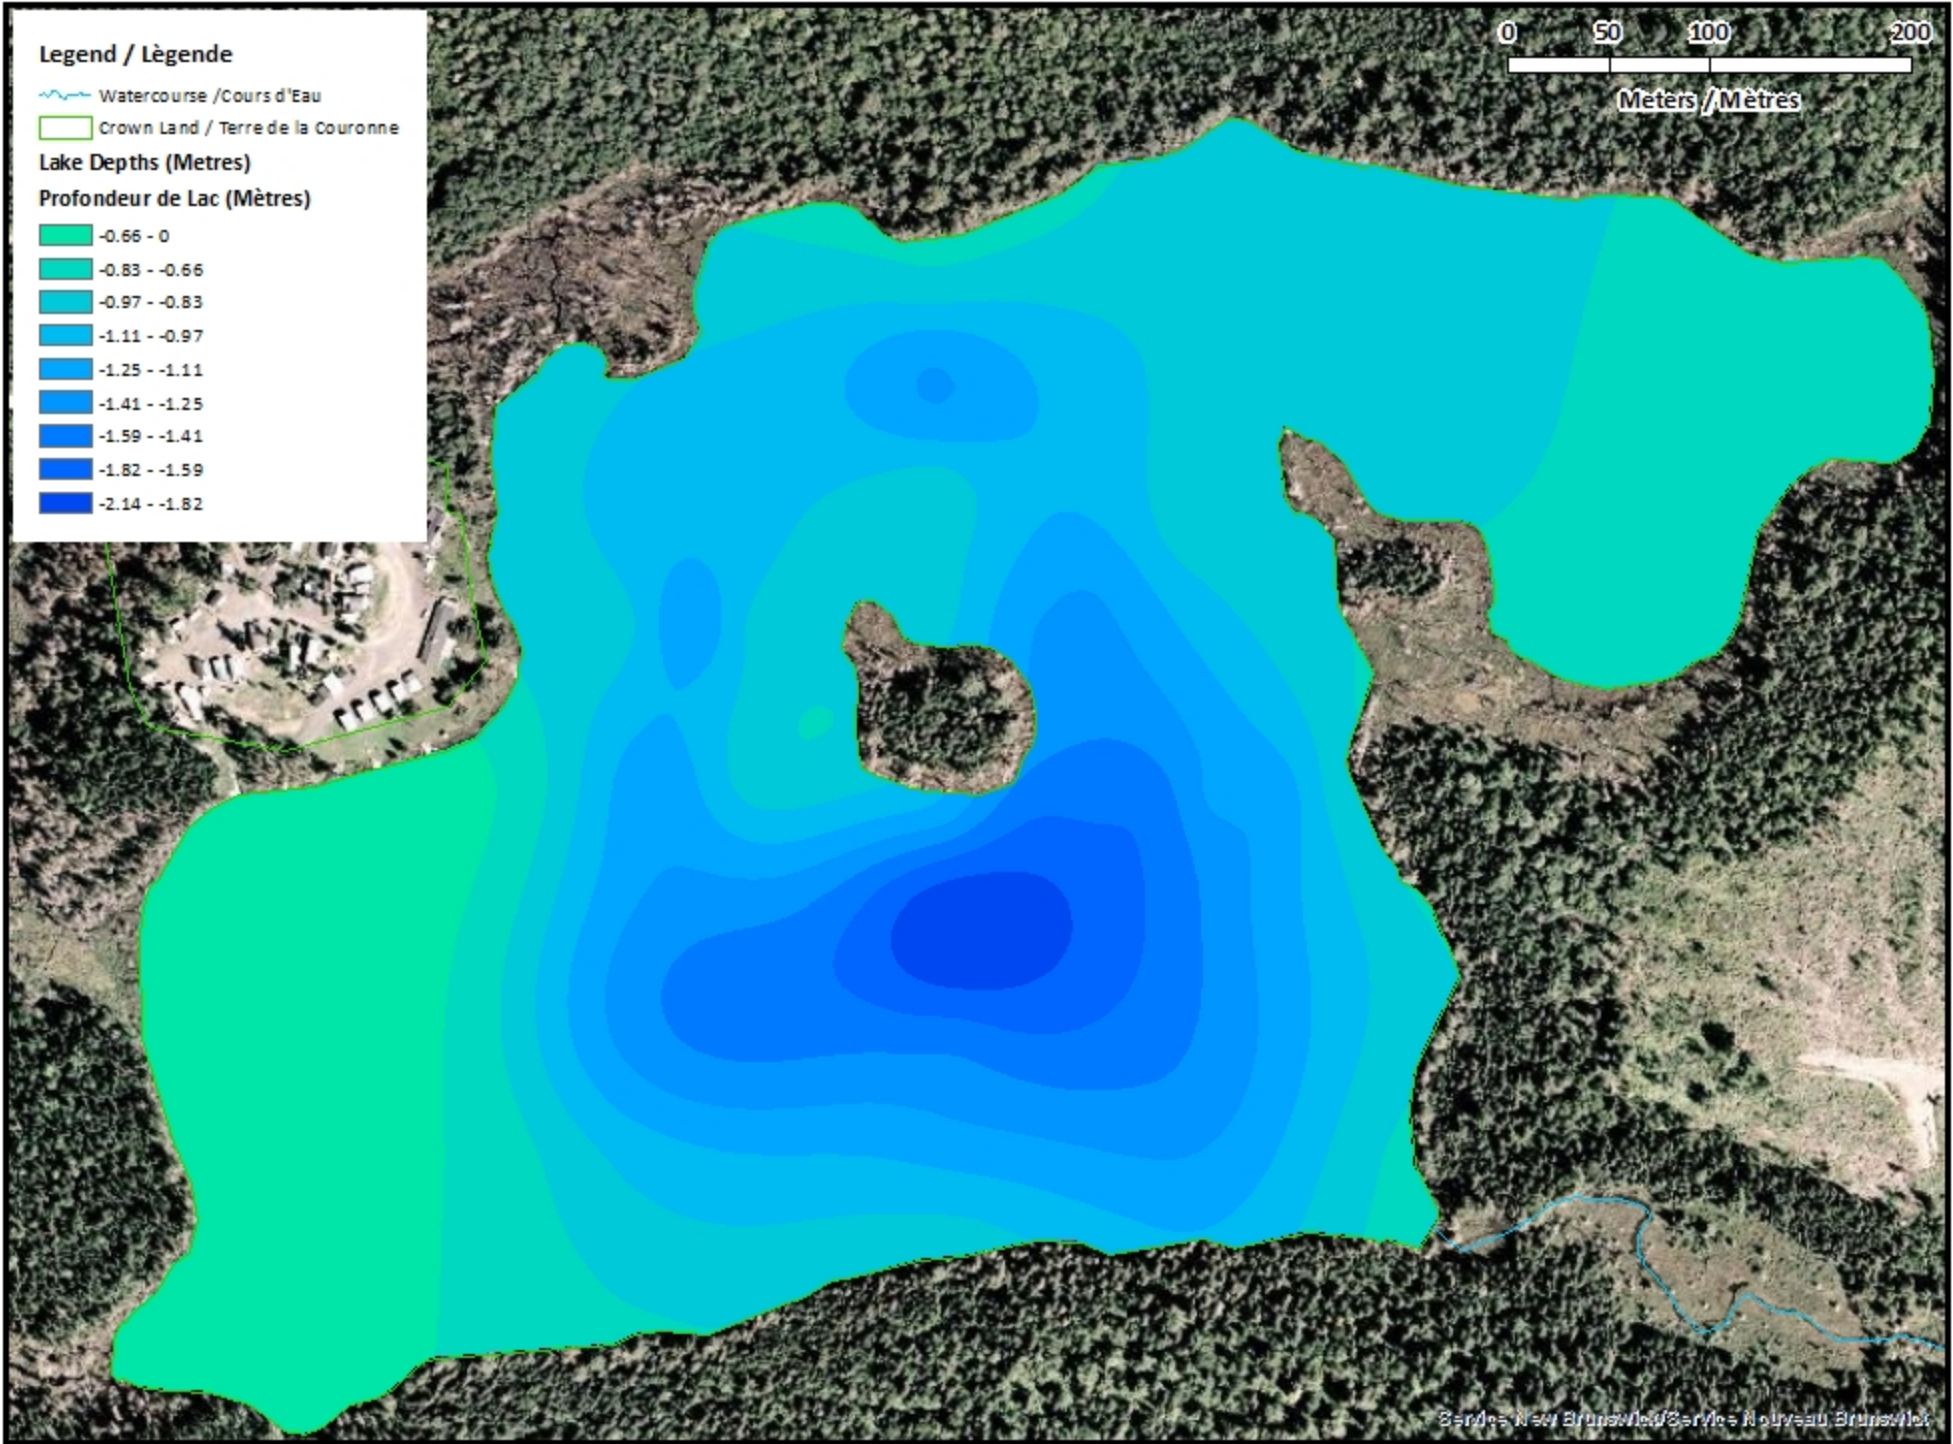

Remarque: *Les cartes suivantes ne sont pas conçues à des fins de navigation. Faites preuve de prudence lors de l'utilisation de ces cartes, car certains hauts-fonds peuvent ne pas apparaître.*

<u>Lake Characteristics</u>	<u>Caractéristiques du lac</u>
Surface Area : 32.2 hectares / 79.6 acres Maximum Depth : 2.1 metres / 7 feet	Superficie : 32.2 hectares / 79.6 acres Profondeur maximale : 2.1 mètres / 7 pieds

Island Lake / Lac Island

Depth (Metres) / Profondeur (Mètres)

Legend / Légende

- Watercourse / Cours d'Eau
- Crown Land / Terre de la Couronne

Lake Depths (Metres)
Profondeur de Lac (Mètres)

	-0.66 - 0
	-0.83 - -0.66
	-0.97 - -0.83
	-1.11 - -0.97
	-1.25 - -1.11
	-1.41 - -1.25
	-1.59 - -1.41
	-1.82 - -1.59
	-2.14 - -1.82

Island Lake / Lac Island

Depths Readings (Metres) / Indications de Profondeur (Mètres)

0 50 100 200

Meters / Mètres

Legend / Légende

- ◆ Depth (Metres) / Profondeur (Mètres)
- ~ Watercourse / Cours d'Eau
- Road / Route
- Non-Crown Land / Non Terre de La Couronne
- Crown Land / Terre de la Couronne

Island Lake / Lac Island

Contours (Metres / Mètres)

0 50 100 200

Meters / Mètres

Legend / Légende

- Contours (Metres / Mètres)
- Watercourse / Cours d'Eau
- Road / Route
- Non-Crown Land / Non Terre de La Couronne
- Crown Land / Terre de la Couronne