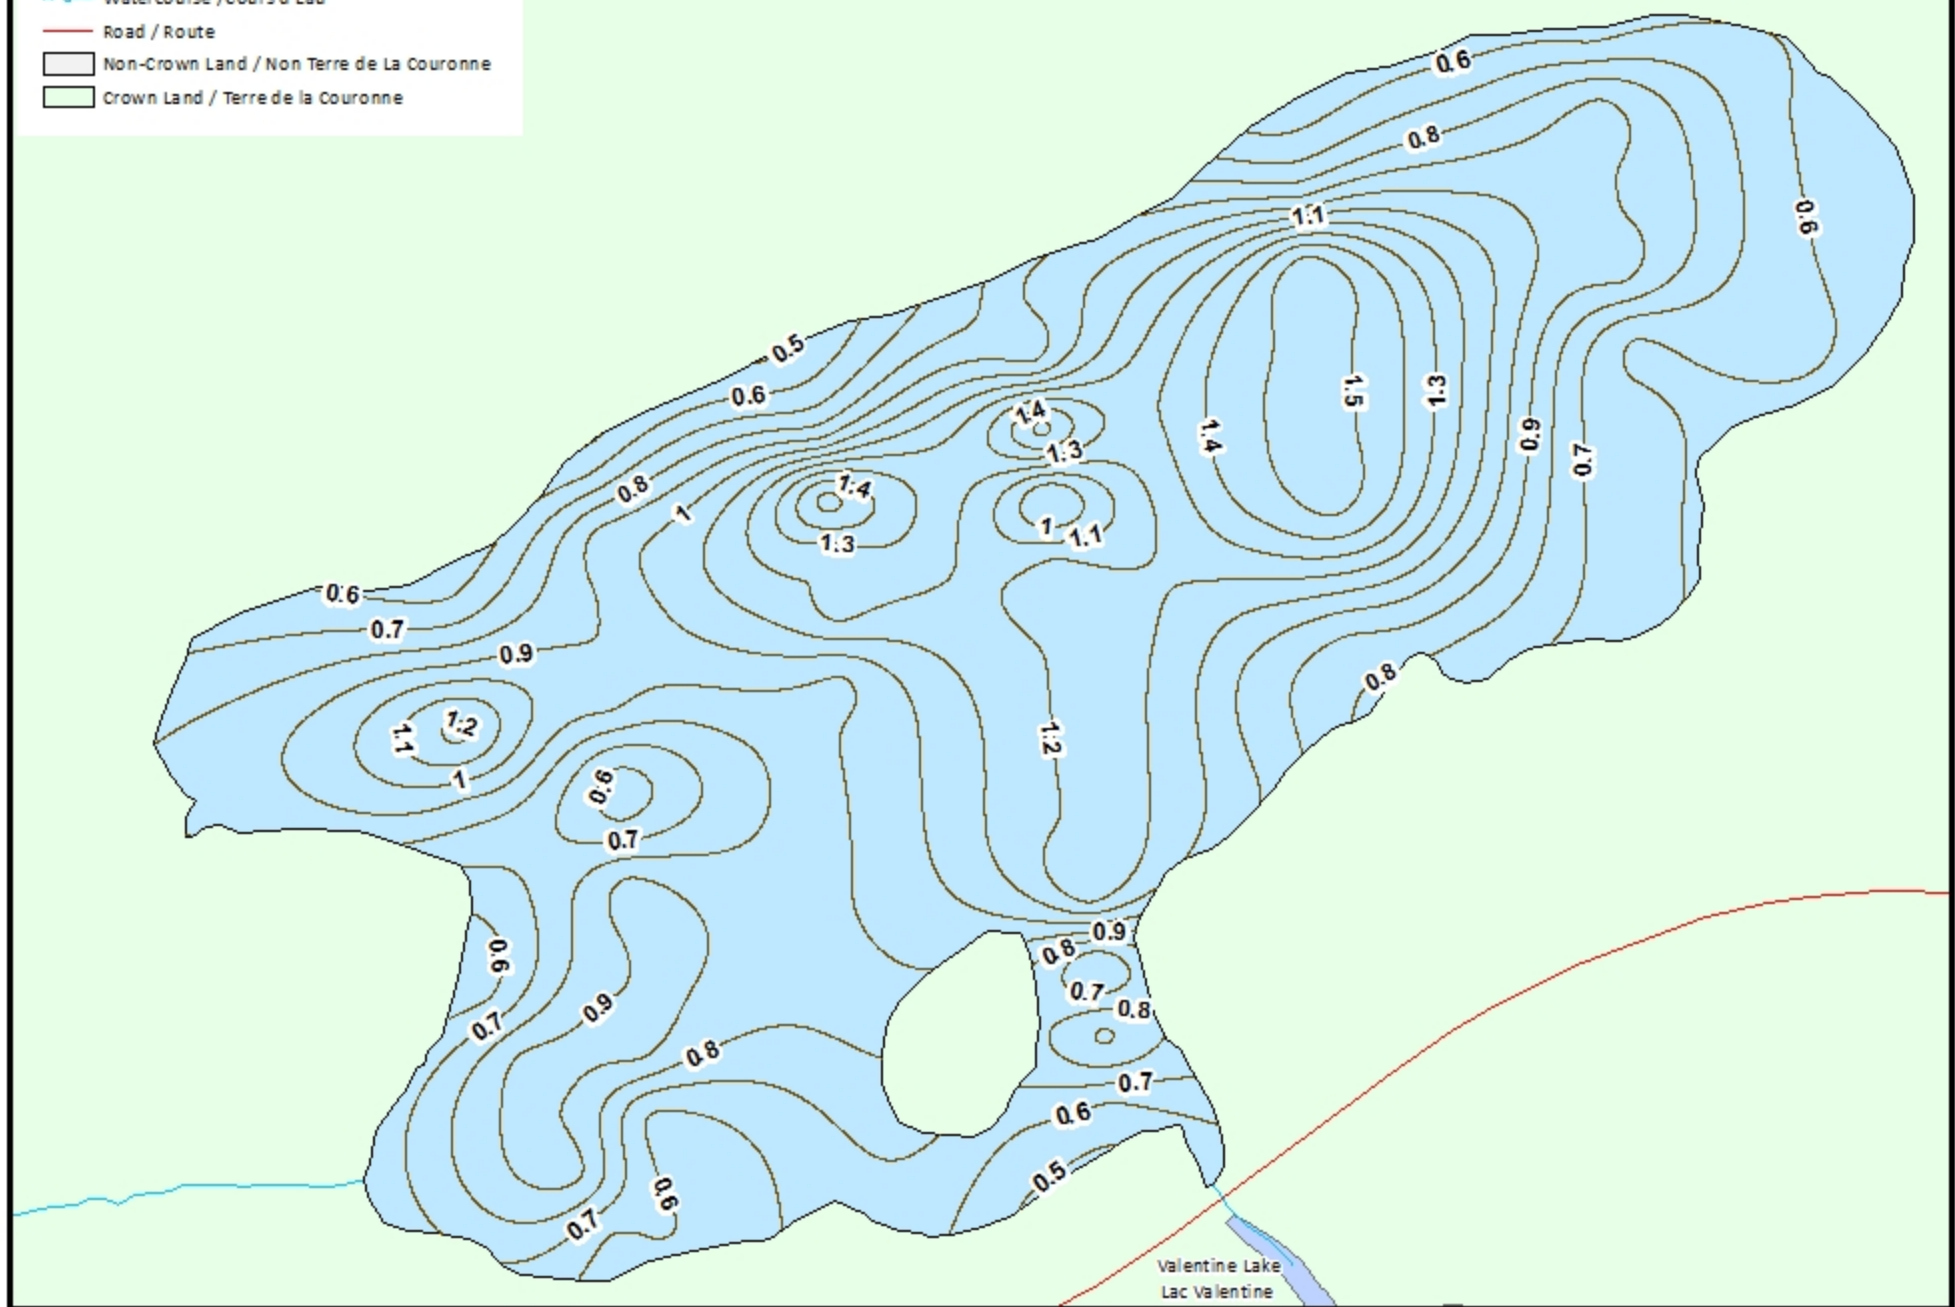

## Depth (Metres) / Profondeur (Mètres)

**Legend / Légende**

 Watercourse / Cours d'Eau

 Crown Land / Terre de la Couronne

**Lake Depths (Metres)**

**Profondeur de Lac (Mètres)**

	-0.65 - 0
	-0.75 - -0.65
	-0.86 - -0.75
	-0.95 - -0.86
	-1.06 - -0.95
	-1.17 - -1.06
	-1.28 - -1.17
	-1.42 - -1.28
	-1.57 - -1.42

Valentine Lake  
Lac Valentine

# Island Lake / Lac Island Contours (Metres / Mètres)

- Legend / Légende**
- Contours (Metres / Mètres)
  - ~ Watercourse / Cours d'Eau
  - Road / Route
  - Non-Crown Land / Non Terre de La Couronne
  - Crown Land / Terre de la Couronne

### Legend / Légende

-  Watercourse / Cours d'Eau
-  Road / Route
-  Non-Crown Land / Non Terre de La Couronne
-  Crown Land / Terre de la Couronne