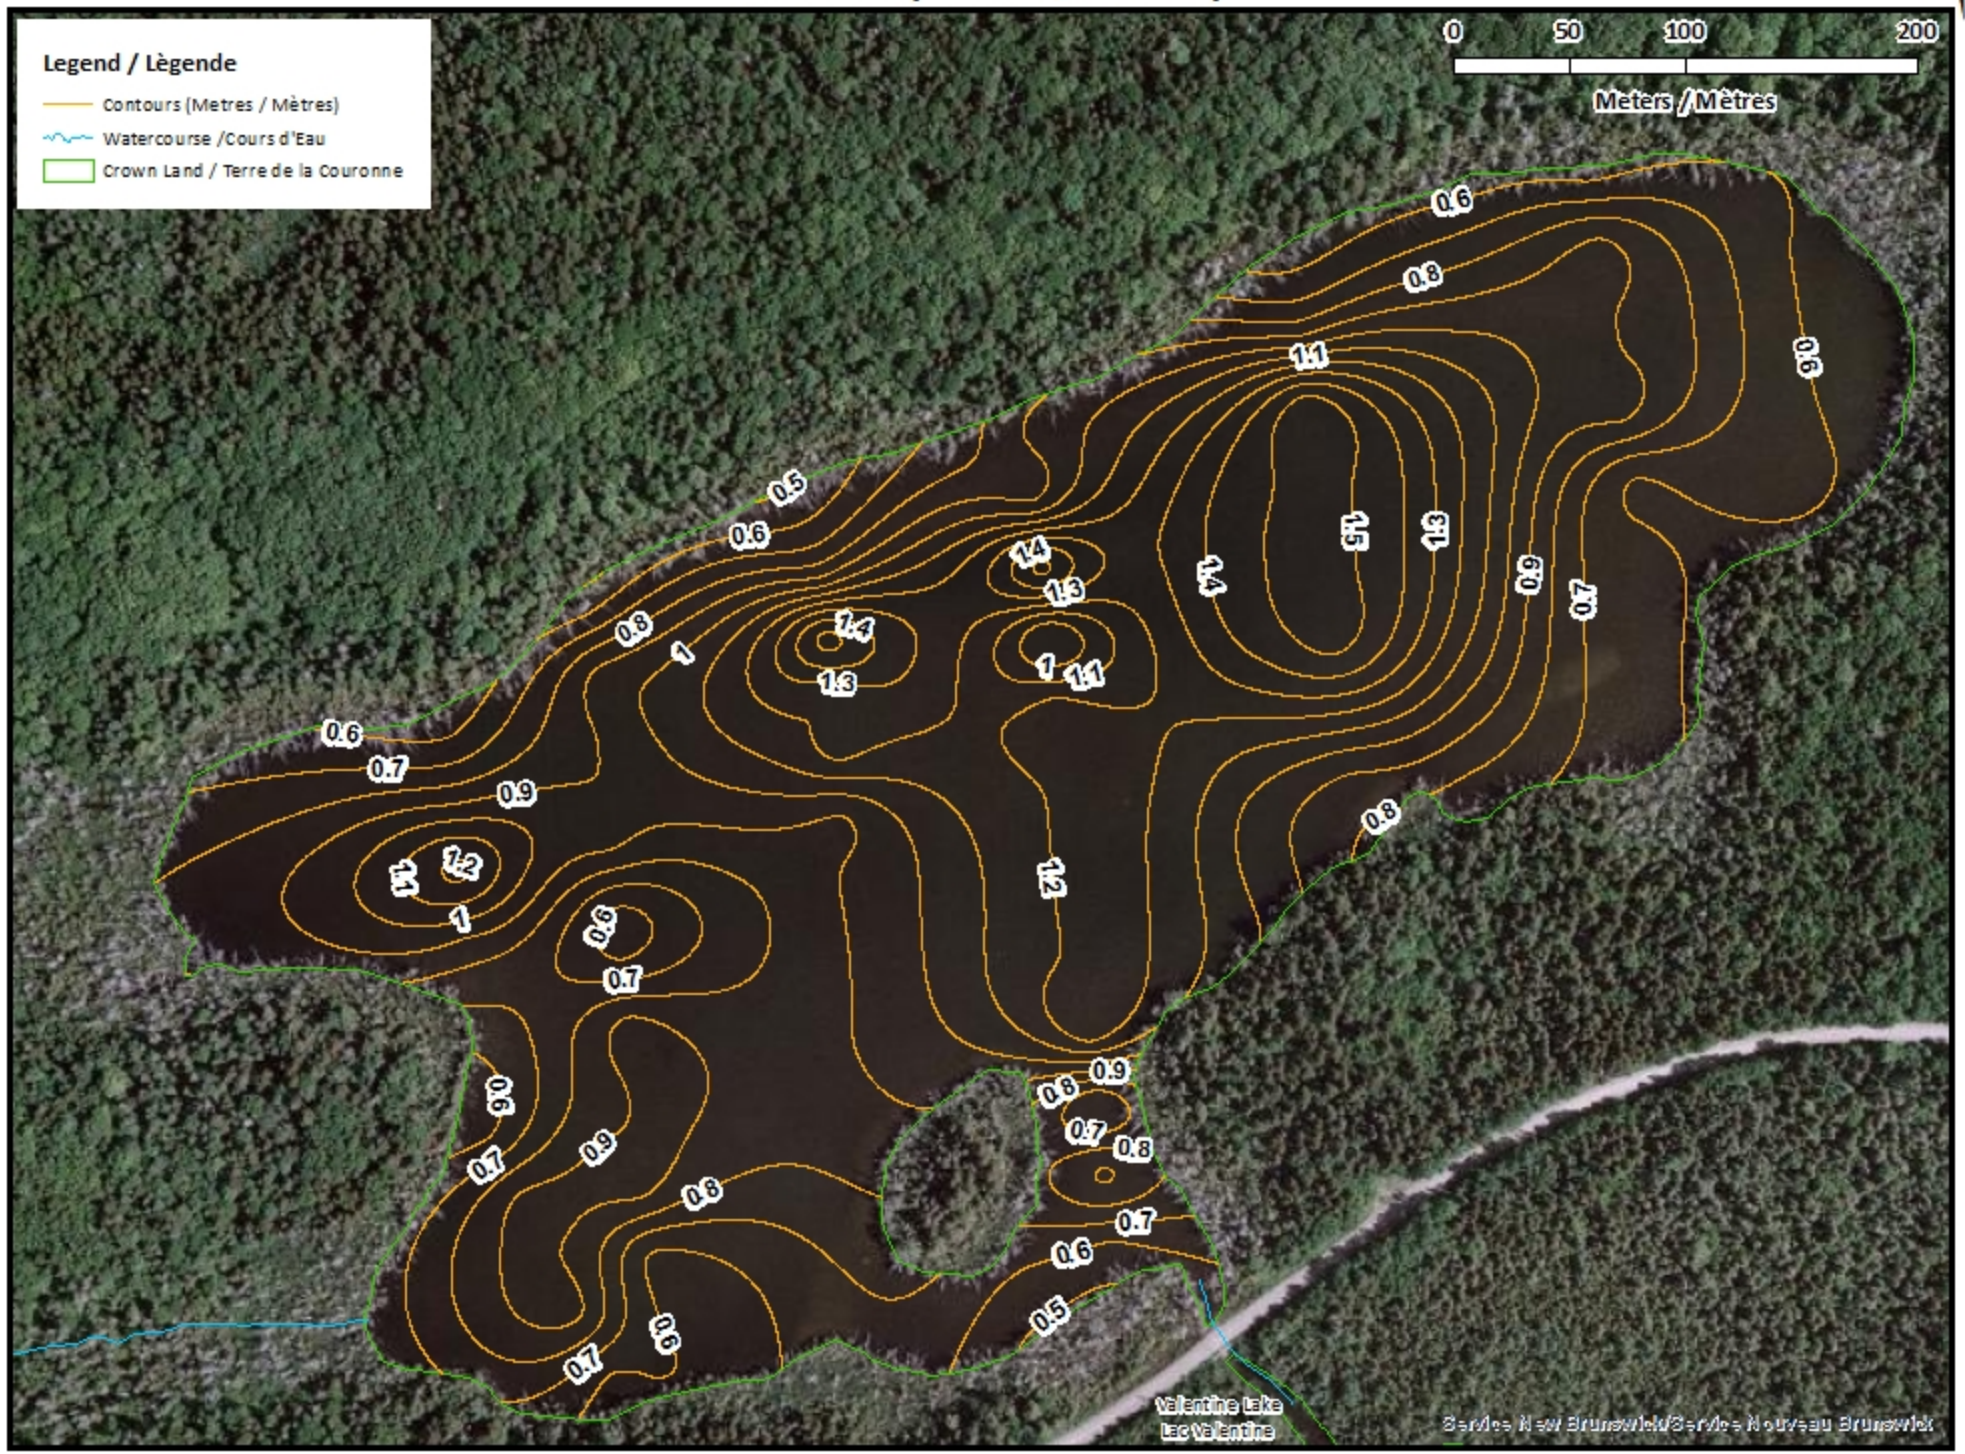

## Depth Readings (Metres) / Indications de Profondeur (Mètres)

**Legend / Légende**

- ◆ Depth (Metres) / Profondeur (Mètres)
- ~ Watercourse / Cours d'Eau
- Crown Land / Terre de la Couronne

Valentine Lake  
Lac Valentine

# Island Lake / Lac Island Contours (Metres / Mètres)

**Legend / Légende**

- Contours (Metres / Mètres)
- Watercourse / Cours d'Eau
- Crown Land / Terre de la Couronne

Valentine Lake  
Lac Valentine

# Island Lake / Lac Island

### Legend / Légende

-  Watercourse / Cours d'Eau
-  Road / Route
-  Non-Crown Land / Non Terre de La Couronne
-  Crown Land / Terre de la Couronne