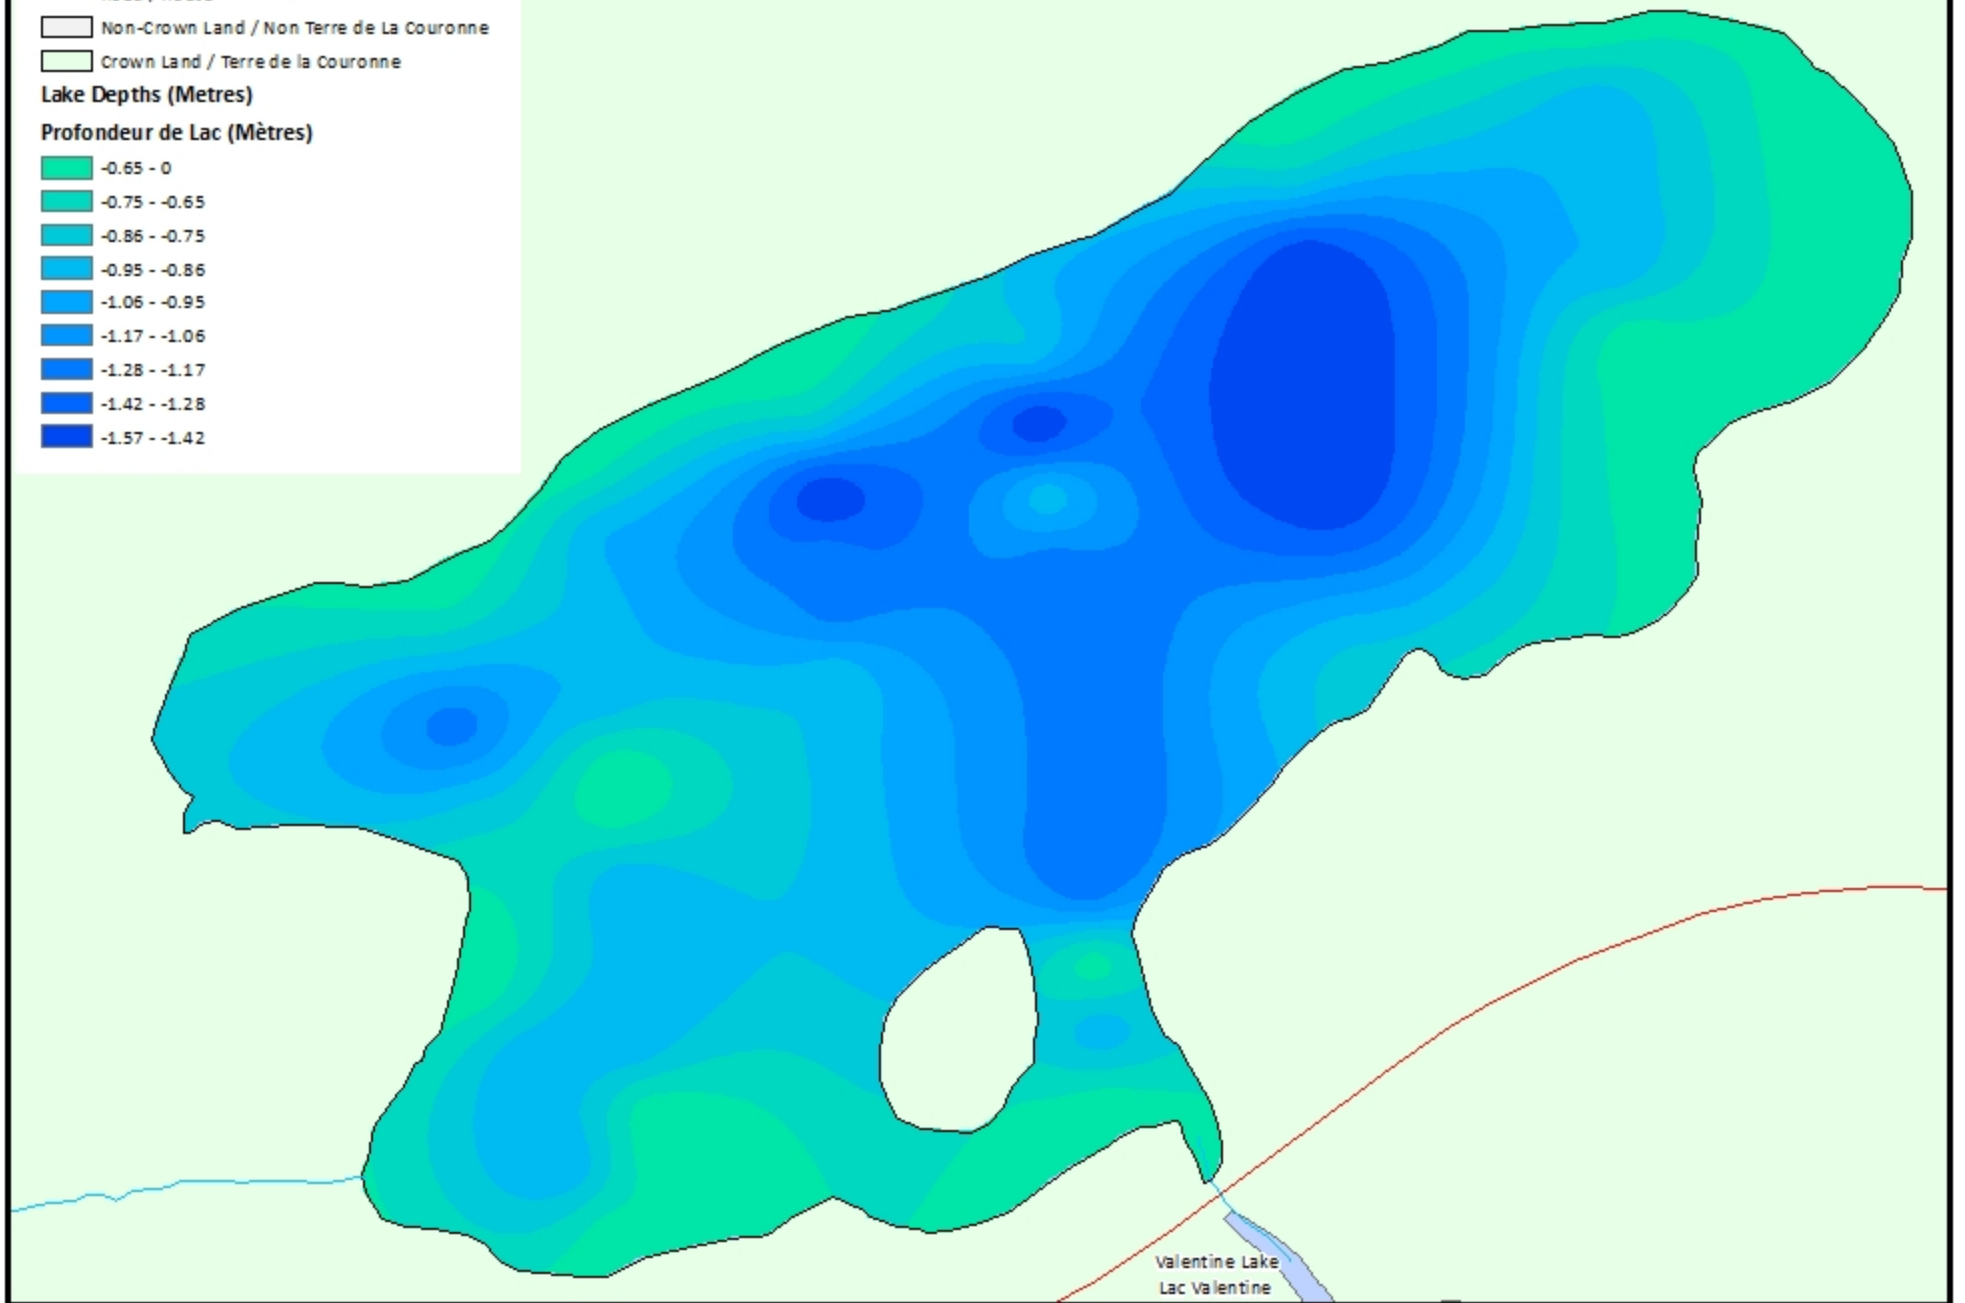

Island Lake / Lac Island

Depth (Metres) / Profondeur (Mètres)

0 50 100 200

Meters / Mètres

Legend / Légende

- Watercourse / Cours d'Eau
- Road / Route
- Non-Crown Land / Non Terre de La Couronne
- Crown Land / Terre de la Couronne

Lake Depths (Metres)

Profondeur de Lac (Mètres)

- -0.65 - 0
- -0.75 - -0.65
- -0.86 - -0.75
- -0.95 - -0.86
- -1.06 - -0.95
- -1.17 - -1.06
- -1.28 - -1.17
- -1.42 - -1.28
- -1.57 - -1.42

Valentine Lake
Lac Valentine