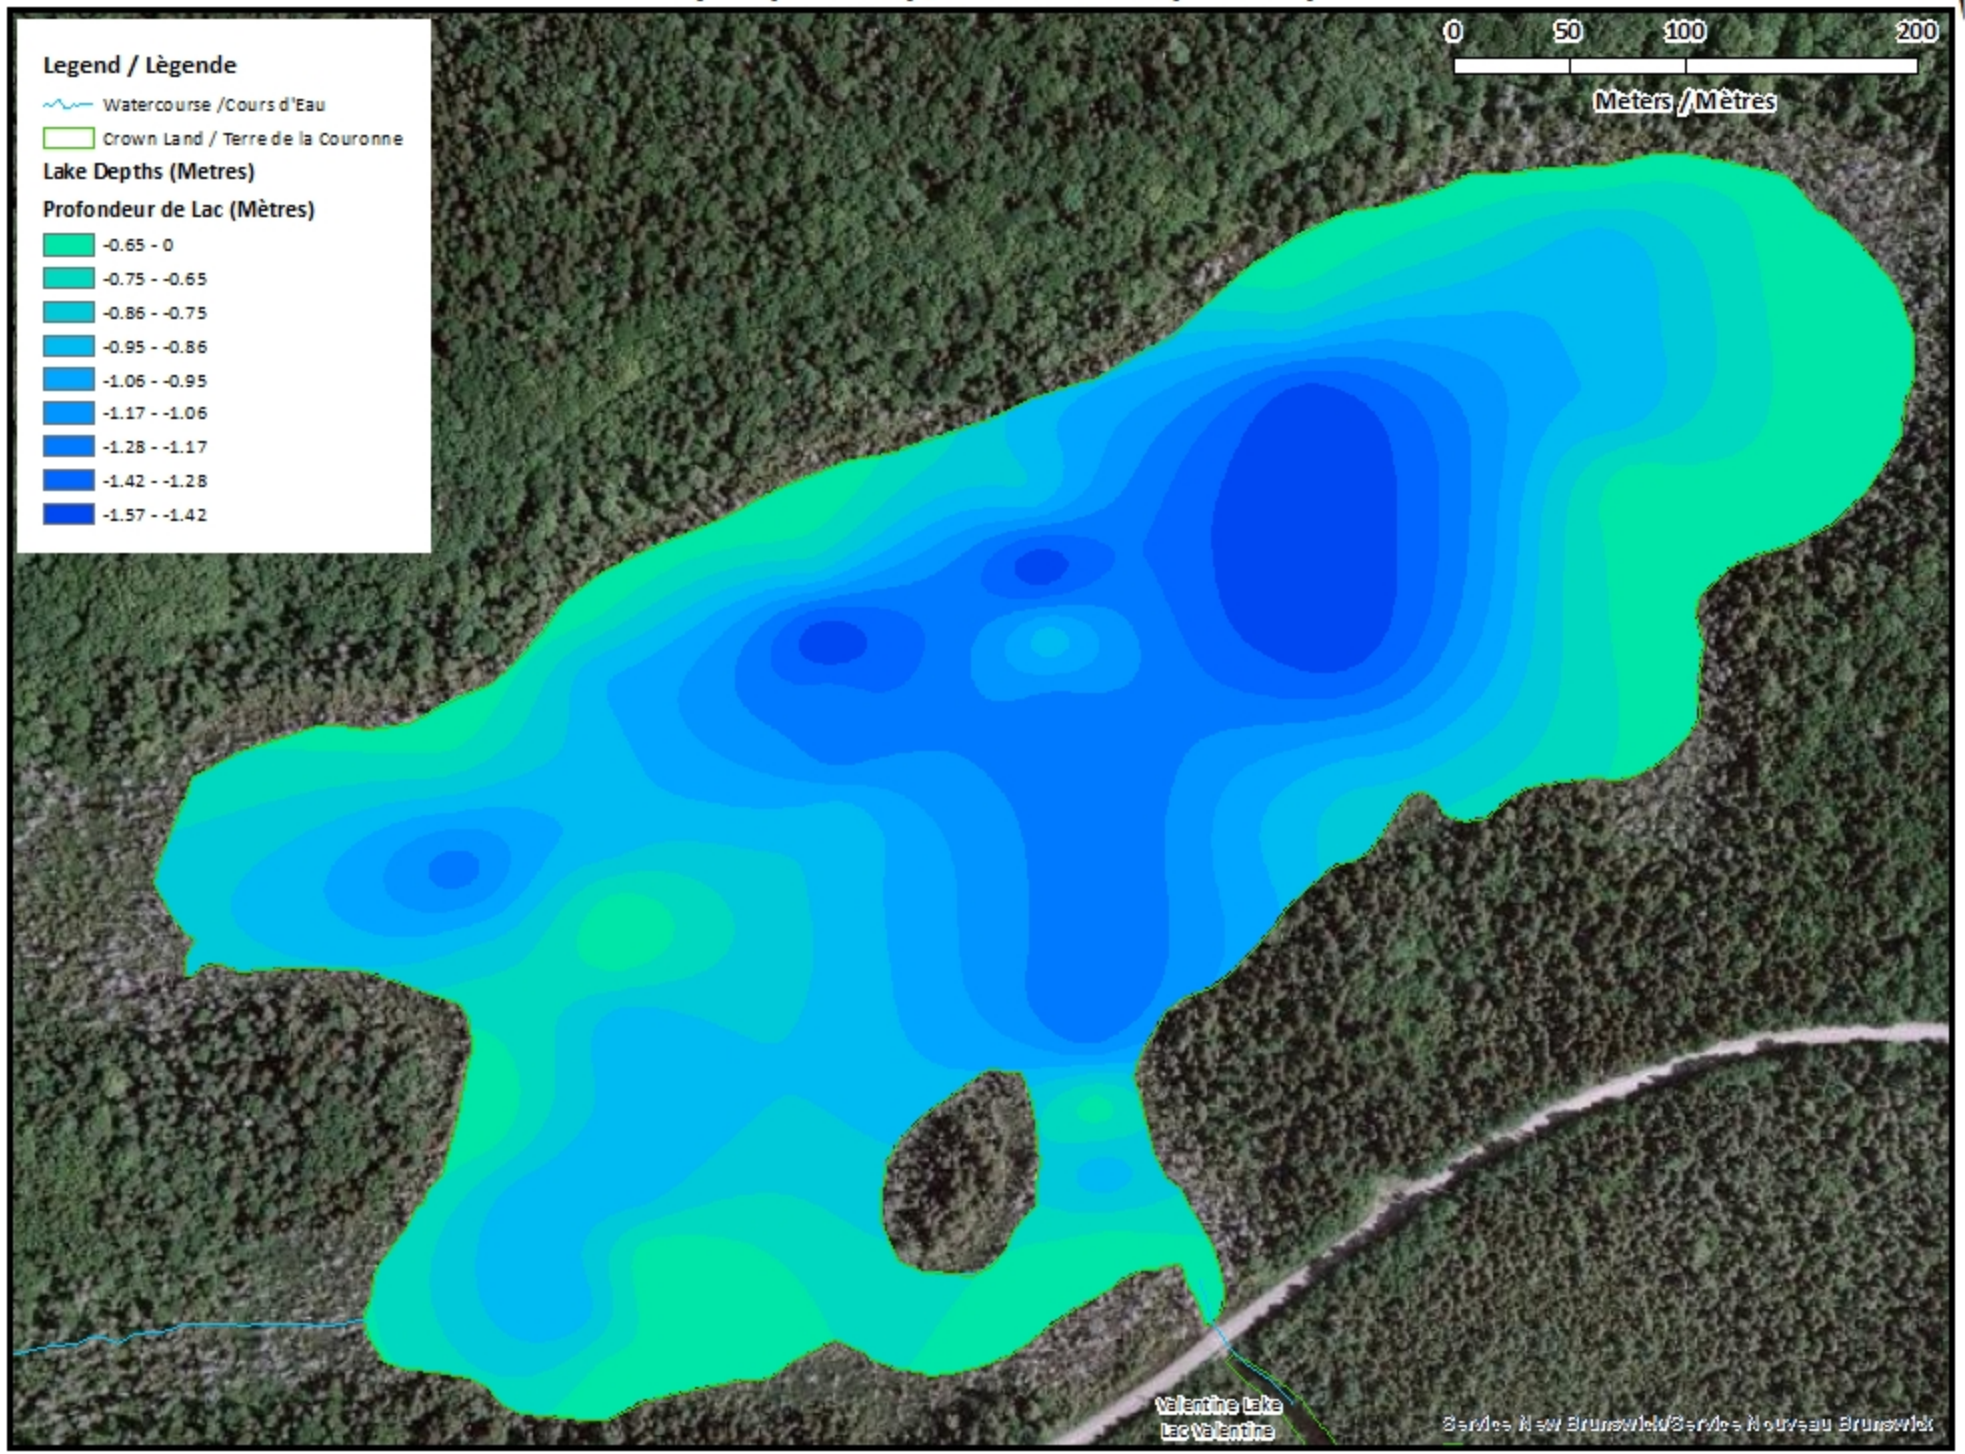

## Depth (Metres) / Profondeur (Mètres)

**Legend / Légende**

 Watercourse / Cours d'Eau

 Crown Land / Terre de la Couronne

**Lake Depths (Metres)**

**Profondeur de Lac (Mètres)**

	-0.65 - 0
	-0.75 - -0.65
	-0.86 - -0.75
	-0.95 - -0.86
	-1.06 - -0.95
	-1.17 - -1.06
	-1.28 - -1.17
	-1.42 - -1.28
	-1.57 - -1.42

Valentine Lake  
Lac Valentine