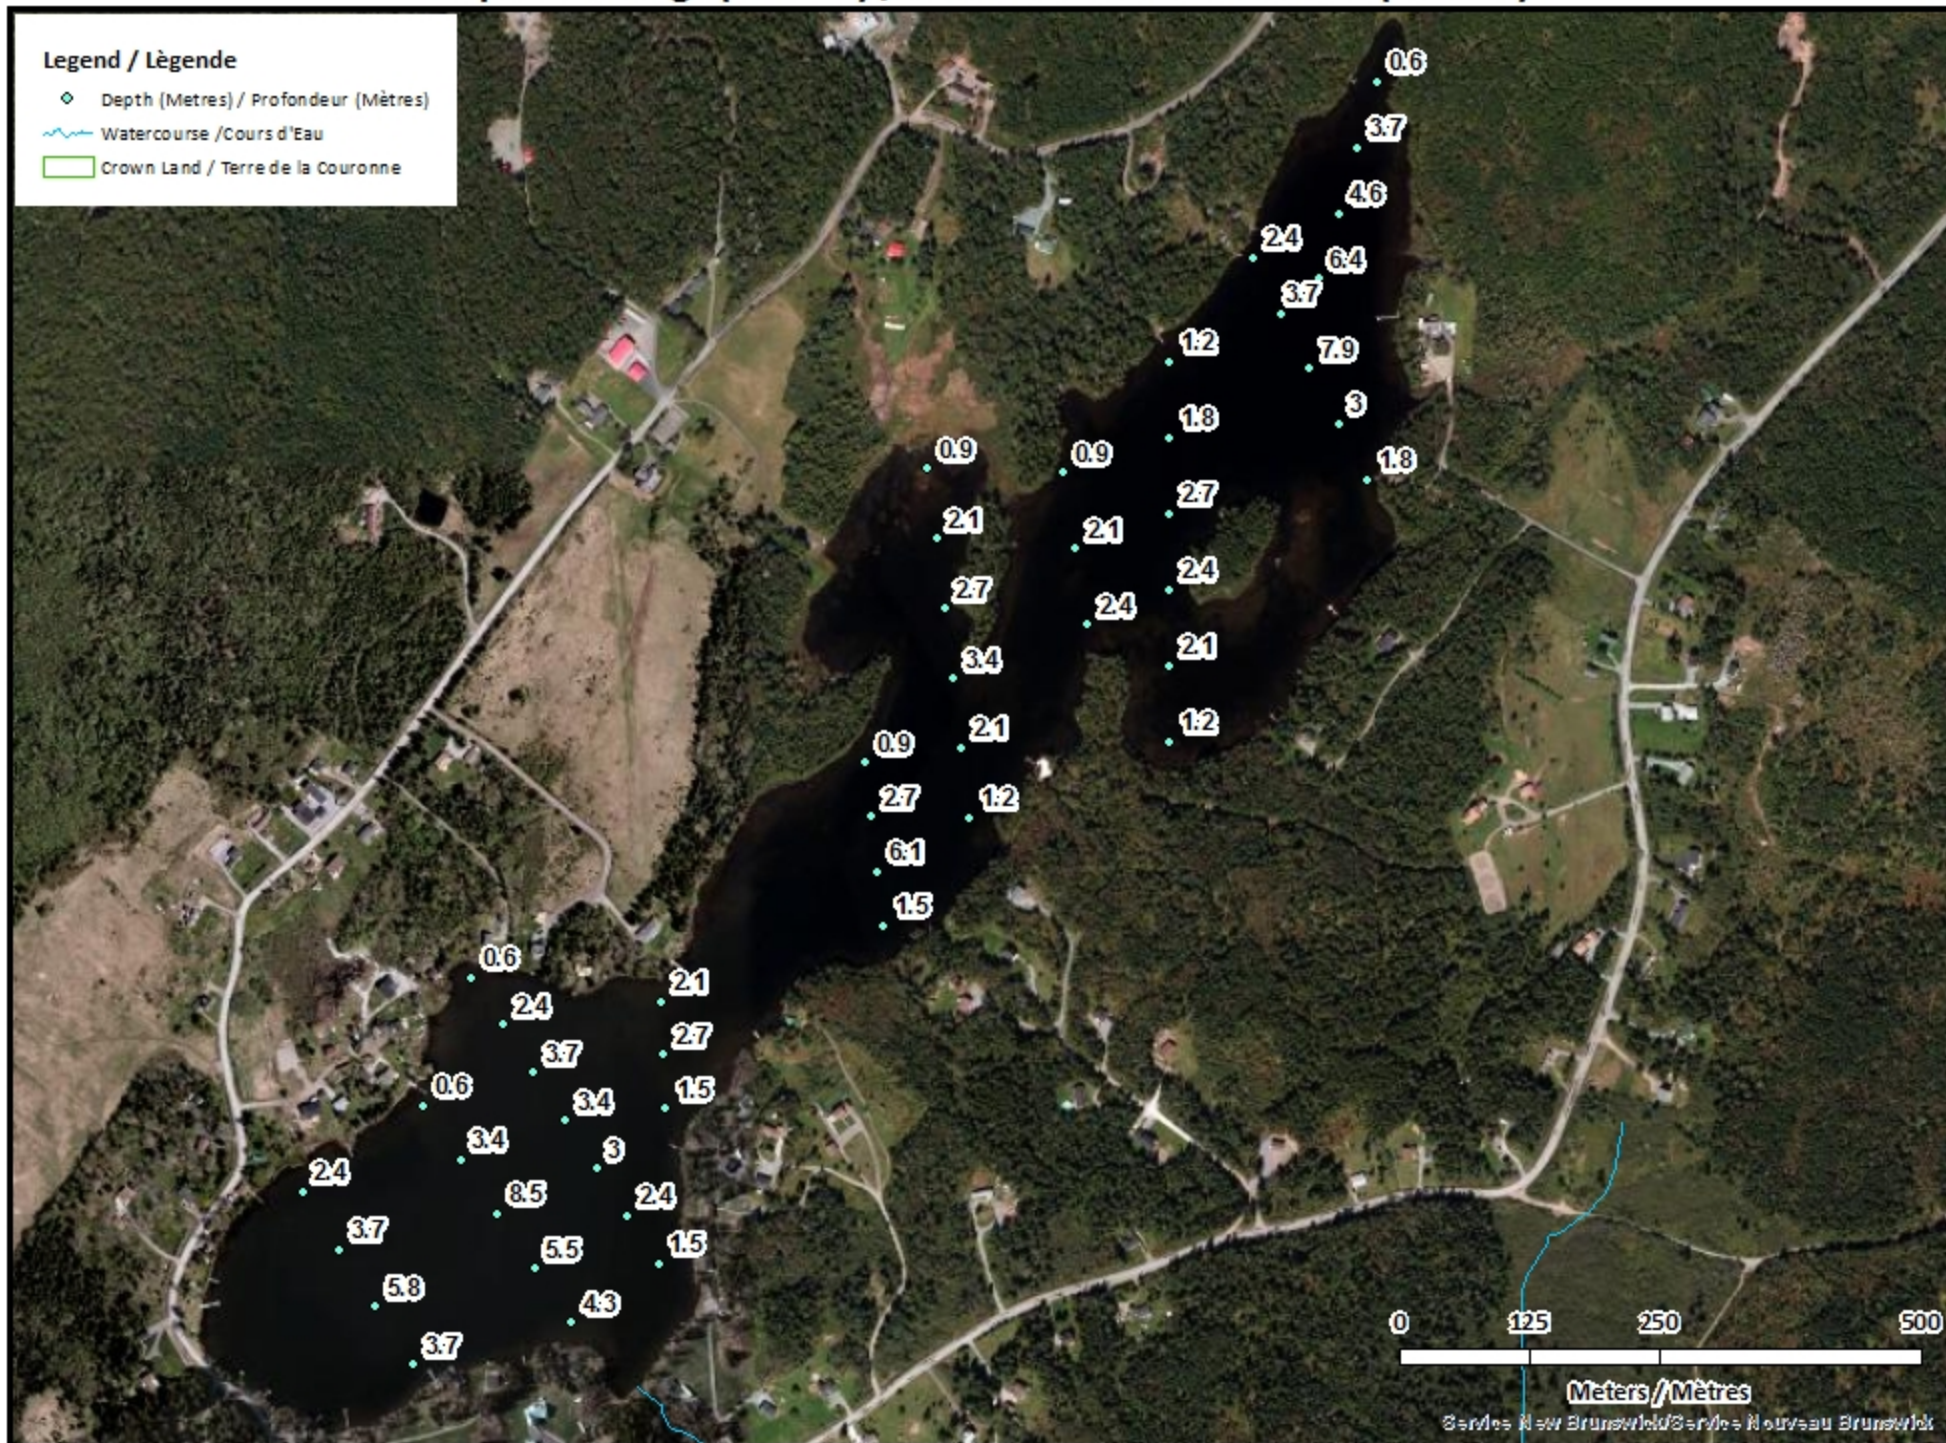

- ◆ Depth (Metres) / Profondeur (Mètres)
- ~ Watercourse / Cours d'Eau
- Crown Land / Terre de la Couronne

Hunter Lake / Lac Hunter

Contours (Metres / Mètres)

Legend / Légende

- Contours (Metres / Mètres)
- Watercourse / Cours d'Eau
- Crown Land / Terre de la Couronne

Hunter Lake / Lac Hunter

Depth (Metres) / Profondeur (Mètres)

Legend / Légende

-  Watercourse / Cours d'Eau
-  Road / Route
-  Non-Crown Land / Non Terre de La Couronne
-  Crown Land / Terre de la Couronne