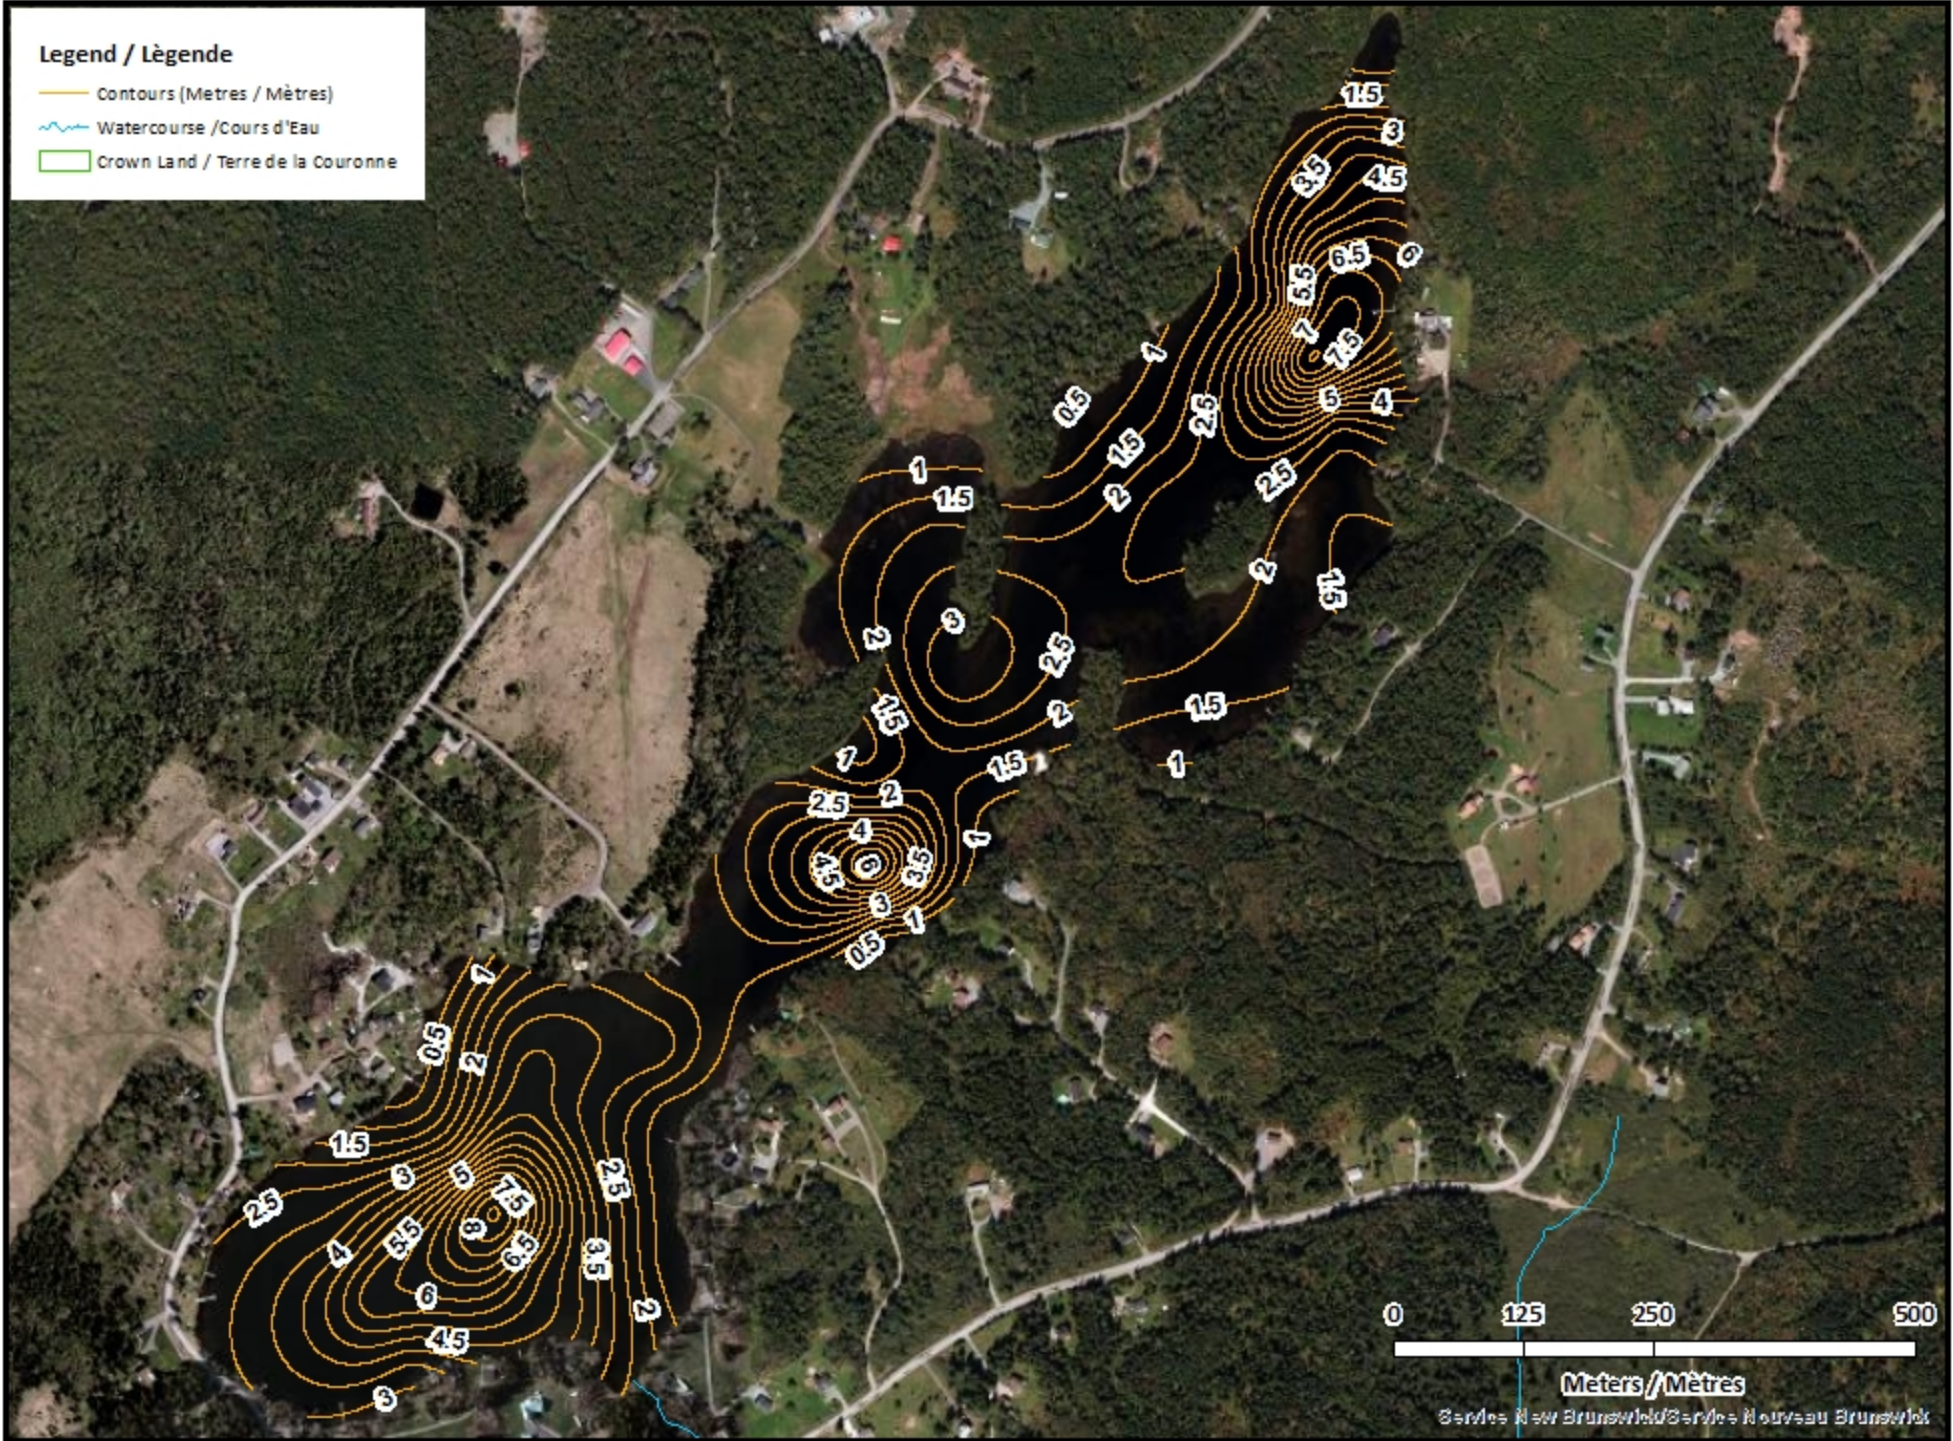

<u>Lake Characteristics</u>	<u>Caractéristiques du lac</u>
Surface Area : 39.5 hectares / 97.6 acres Maximum Depth : 5.8 metres / 19 feet	Superficie : 39.5 hectares / 97.6 acres Profondeur maximale : 5.8 mètres / 19 pieds

- ◆ Depth (Metres) / Profondeur (Mètres)
- ~ Watercourse / Cours d'Eau
- Crown Land / Terre de la Couronne

Hunter Lake / Lac Hunter

Contours (Metres / Mètres)

Legend / Légende

- Contours (Metres / Mètres)
- Watercourse / Cours d'Eau
- Crown Land / Terre de la Couronne

0 125 250 500
Meters / Mètres
Series New Brunswick / Service Nouveau Brunswick

Hunter Lake / Lac Hunter

Depth (Metres) / Profondeur (Mètres)

Legend / Légende

 Watercourse / Cours d'Eau

 Crown Land / Terre de la Couronne

Hunter Lake / Lac Hunter

Depth (Metres) / Profondeur (Mètres)

Legend / Légende

-  Watercourse / Cours d'Eau
-  Road / Route
-  Non-Crown Land / Non Terre de La Couronne
-  Crown Land / Terre de la Couronne