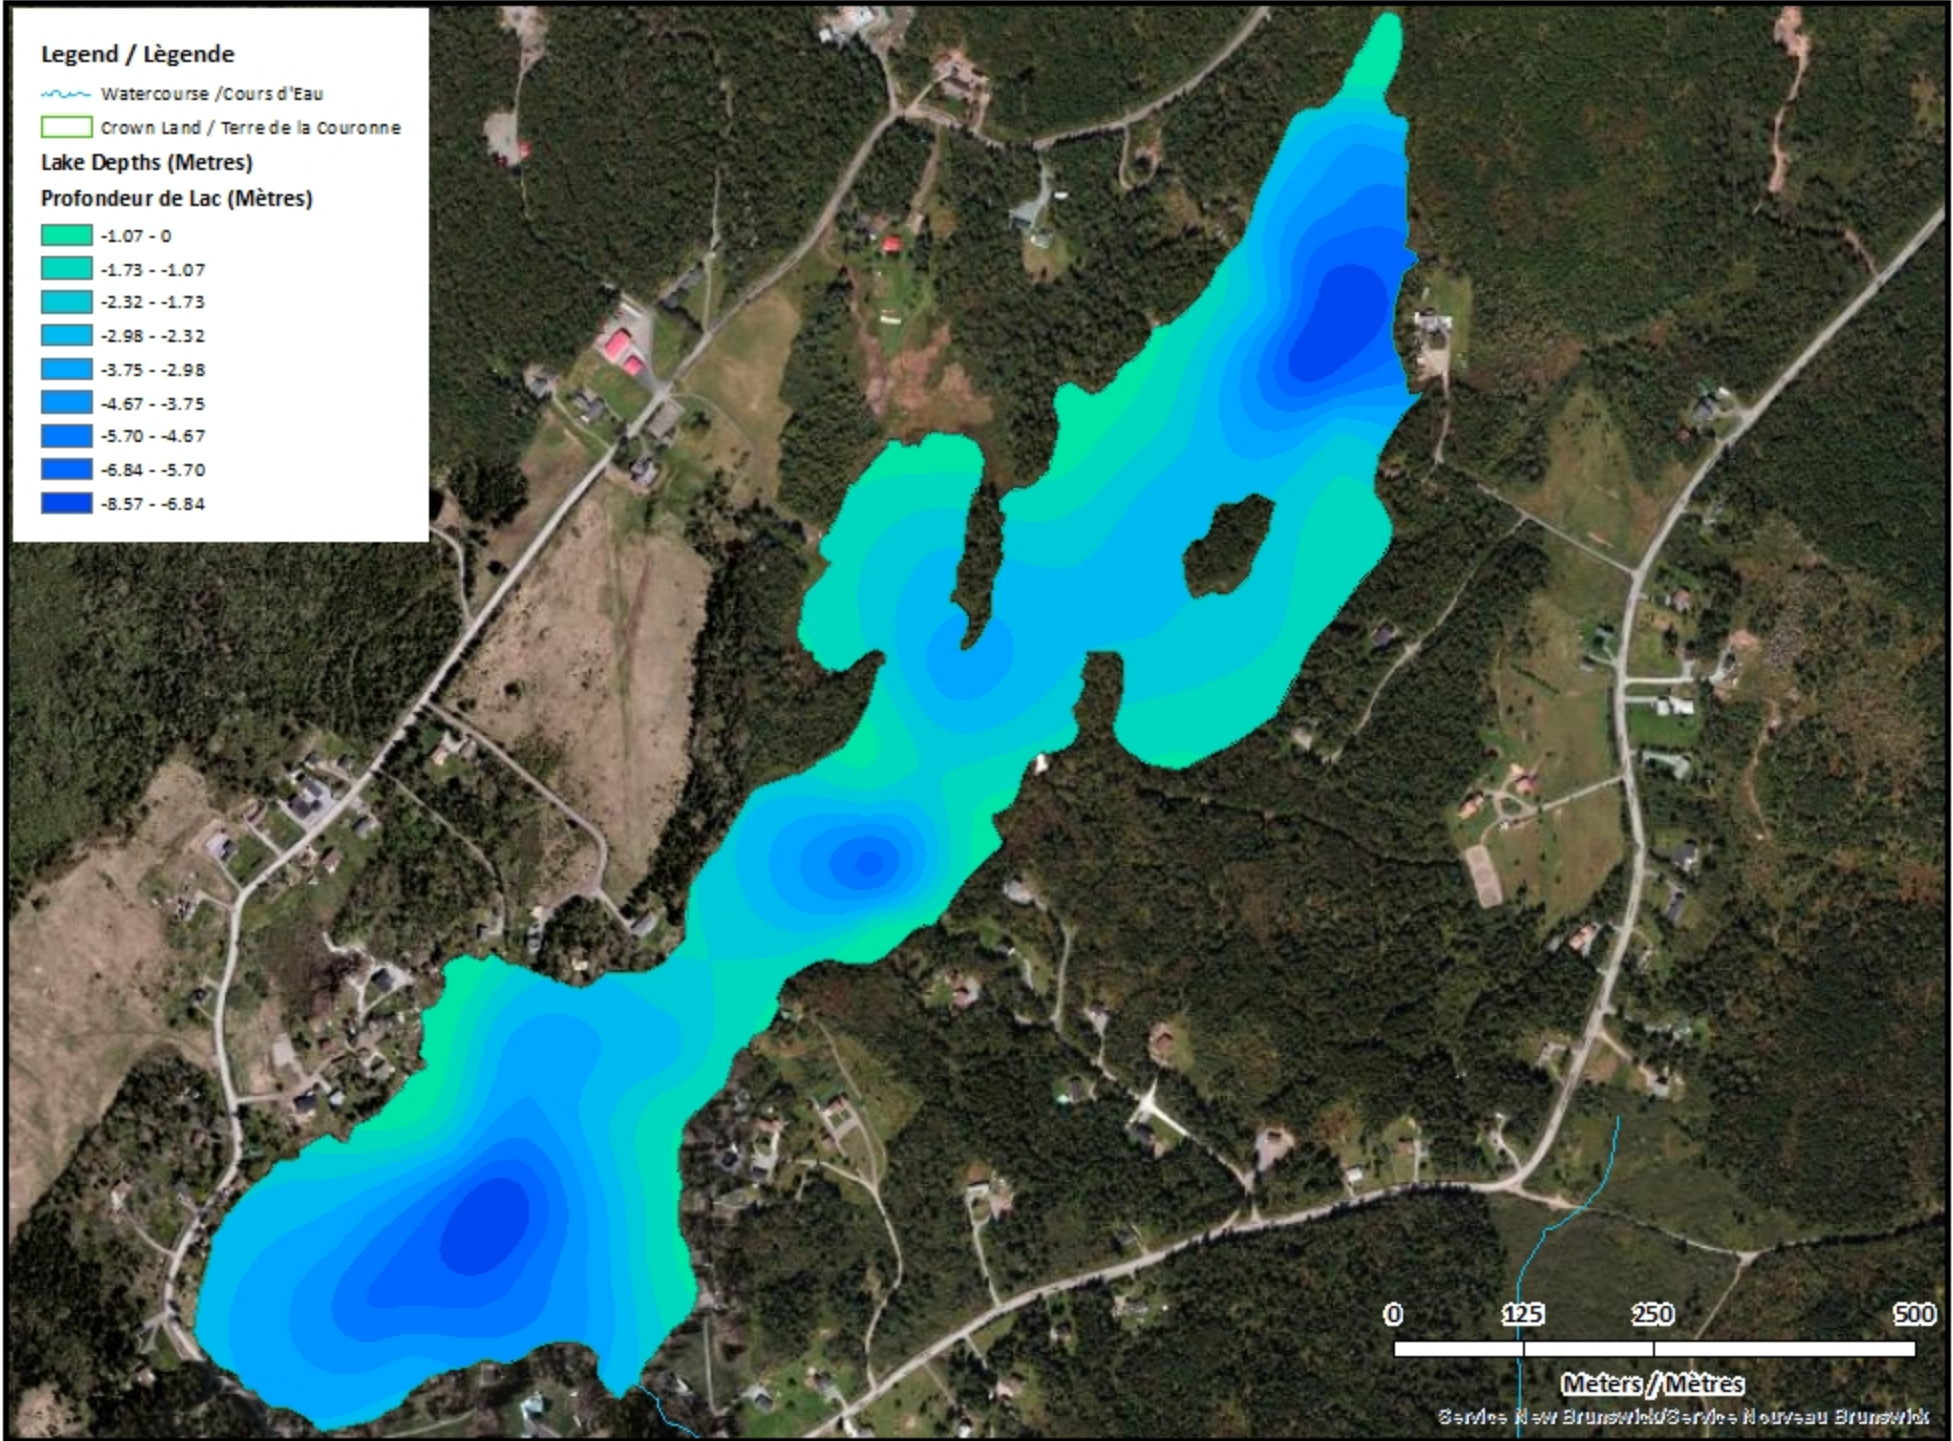

Hunter Lake / Lac Hunter

Depth (Metres) / Profondeur (Mètres)

Legend / Légende

Watercourse / Cours d'Eau

Crown Land / Terre de la Couronne

Lake Depths (Metres)

Profondeur de Lac (Mètres)

- -1.07 - 0
- -1.73 - -1.07
- -2.32 - -1.73
- -2.98 - -2.32
- -3.75 - -2.98
- -4.67 - -3.75
- -5.70 - -4.67
- -6.84 - -5.70
- -8.57 - -6.84

0 125 250 500

Meters / Mètres

Service New Brunswick / Service Nouveau Brunswick