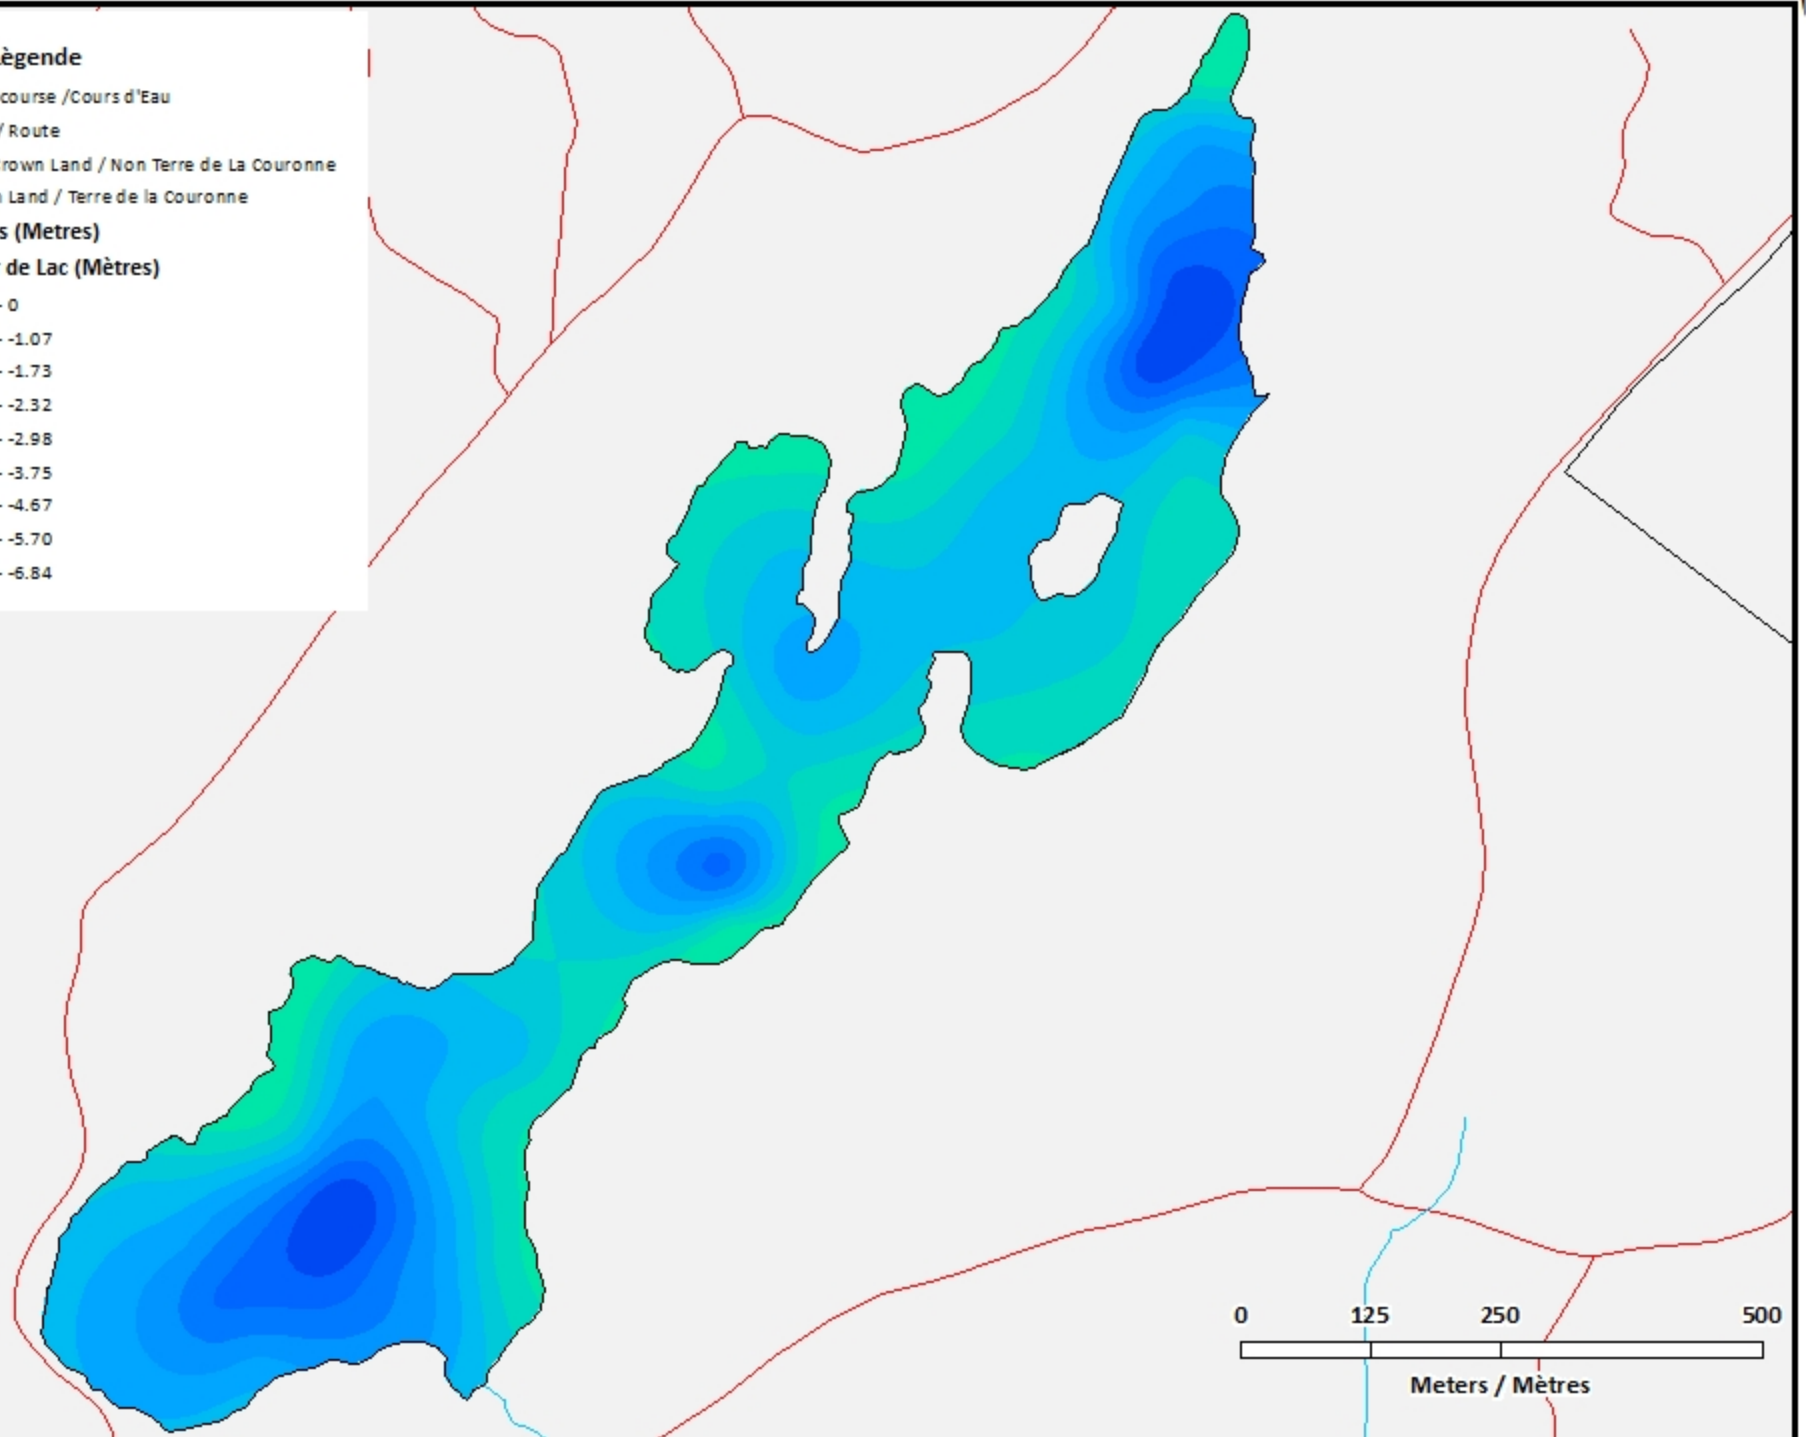

Hunter Lake / Lac Hunter

Depth (Metres) / Profondeur (Mètres)

Legend / Légende

- Watercourse / Cours d'Eau
- Road / Route
- Non-Crown Land / Non Terre de La Couronne
- Crown Land / Terre de la Couronne

Lake Depths (Metres)

Profondeur de Lac (Mètres)

- -1.07 - 0
- -1.73 - -1.07
- -2.32 - -1.73
- -2.98 - -2.32
- -3.75 - -2.98
- -4.67 - -3.75
- -5.70 - -4.67
- -6.84 - -5.70
- -8.57 - -6.84

0 125 250 500
Meters / Mètres