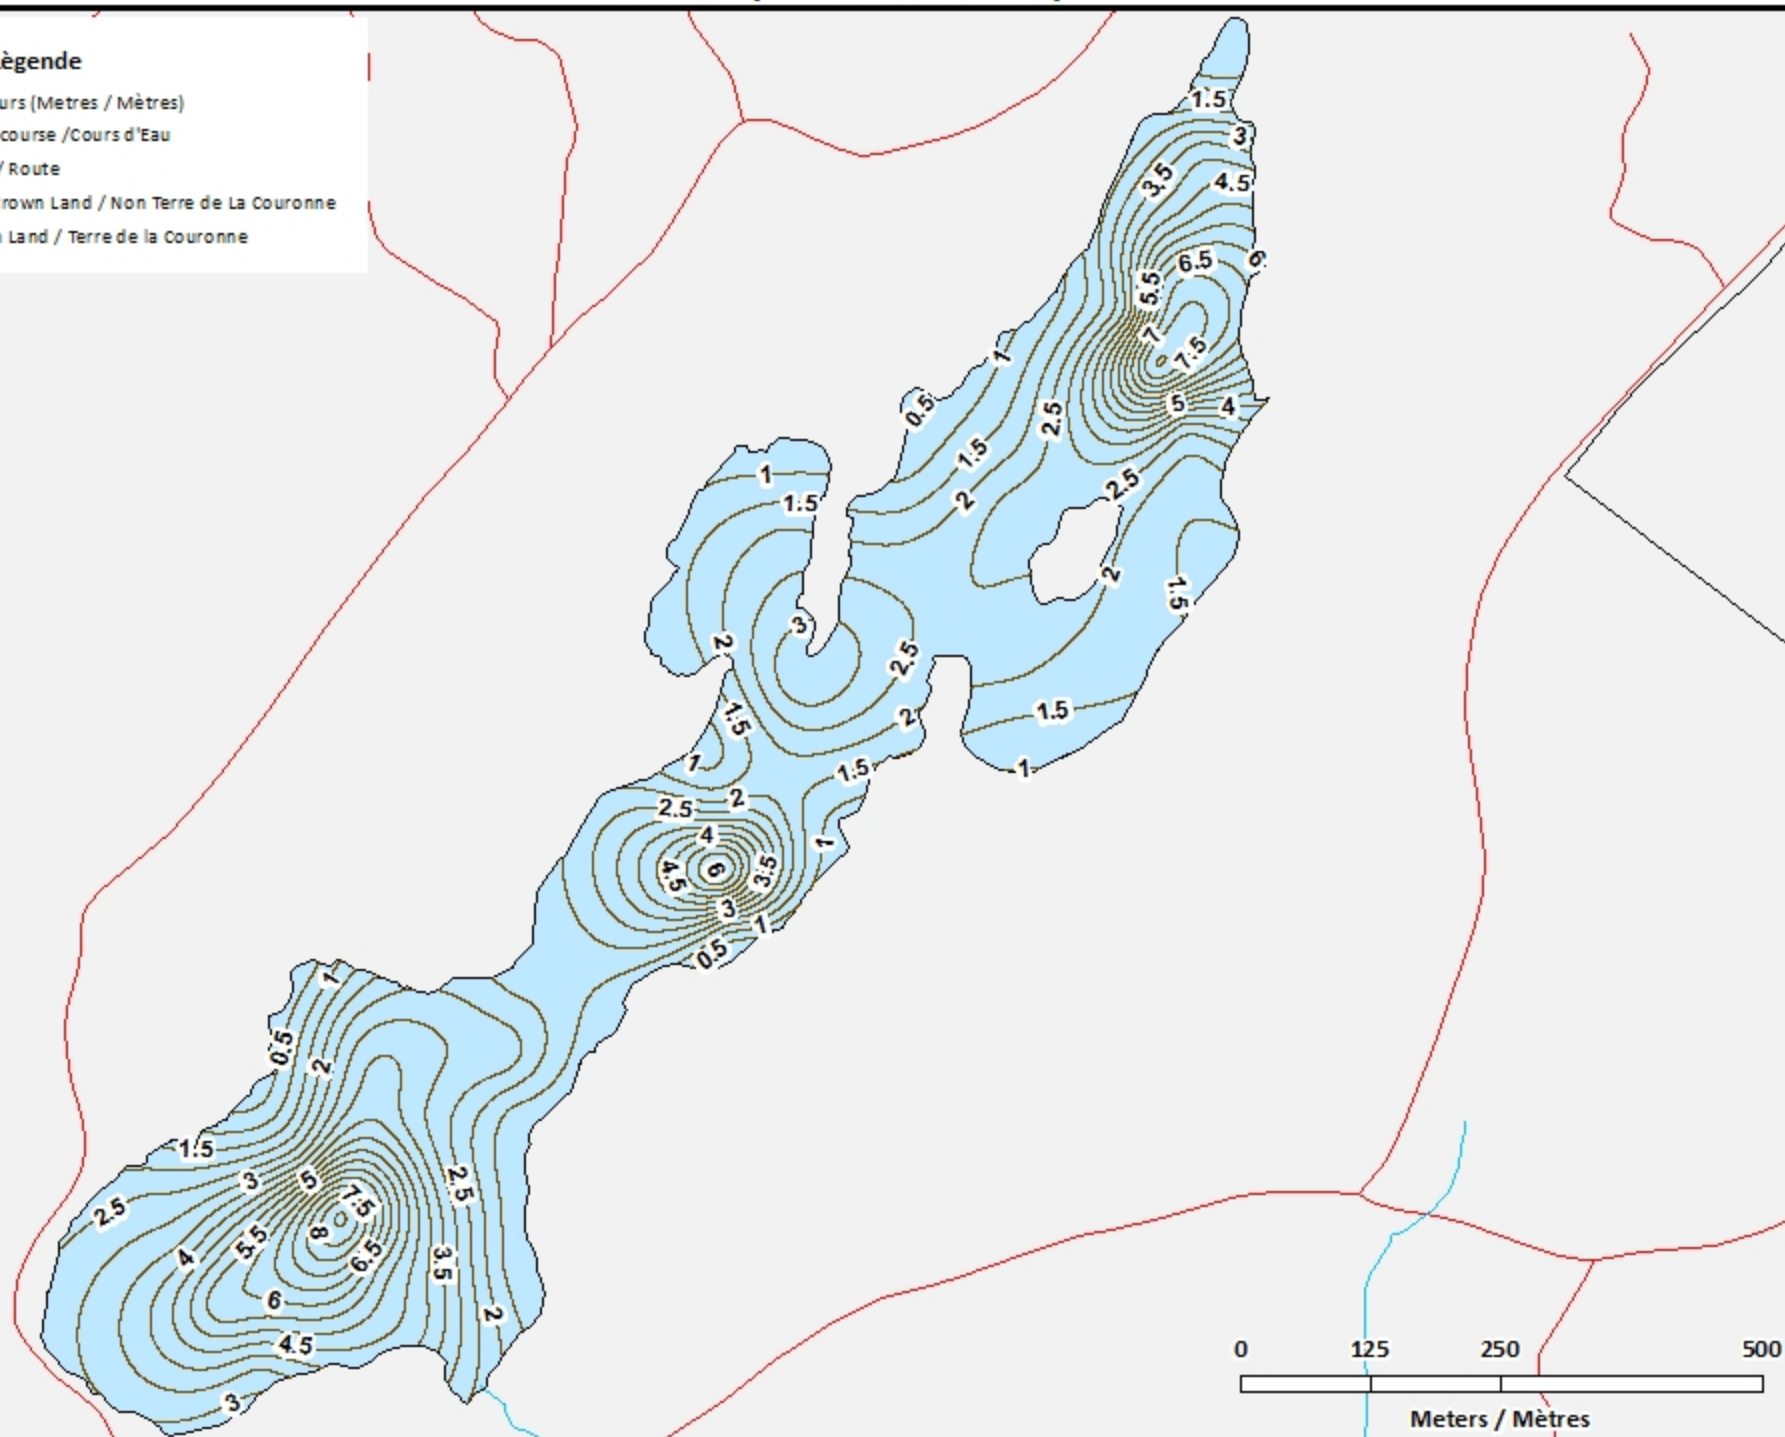

- ◆ Depth (Metres) / Profondeur (Mètres)
- ~ Watercourse / Cours d'Eau
- Crown Land / Terre de la Couronne

Hunter Lake / Lac Hunter

Contours (Metres / Mètres)

Legend / Légende

- Contours (Metres / Mètres)
- Watercourse / Cours d'Eau
- Crown Land / Terre de la Couronne

Meters / Mètres

Service New Brunswick / Service Nouveau Brunswick

Hunter Lake / Lac Hunter

Contours (Metres / Mètres)

Legend / Légende

- Contours (Metres / Mètres)
- ~ Watercourse / Cours d'Eau
- Road / Route
- Non-Crown Land / Non Terre de La Couronne
- Crown Land / Terre de la Couronne

Hunter Lake / Lac Hunter

Depth (Metres) / Profondeur (Mètres)

Legend / Légende

-  Watercourse / Cours d'Eau
-  Road / Route
-  Non-Crown Land / Non Terre de La Couronne
-  Crown Land / Terre de la Couronne