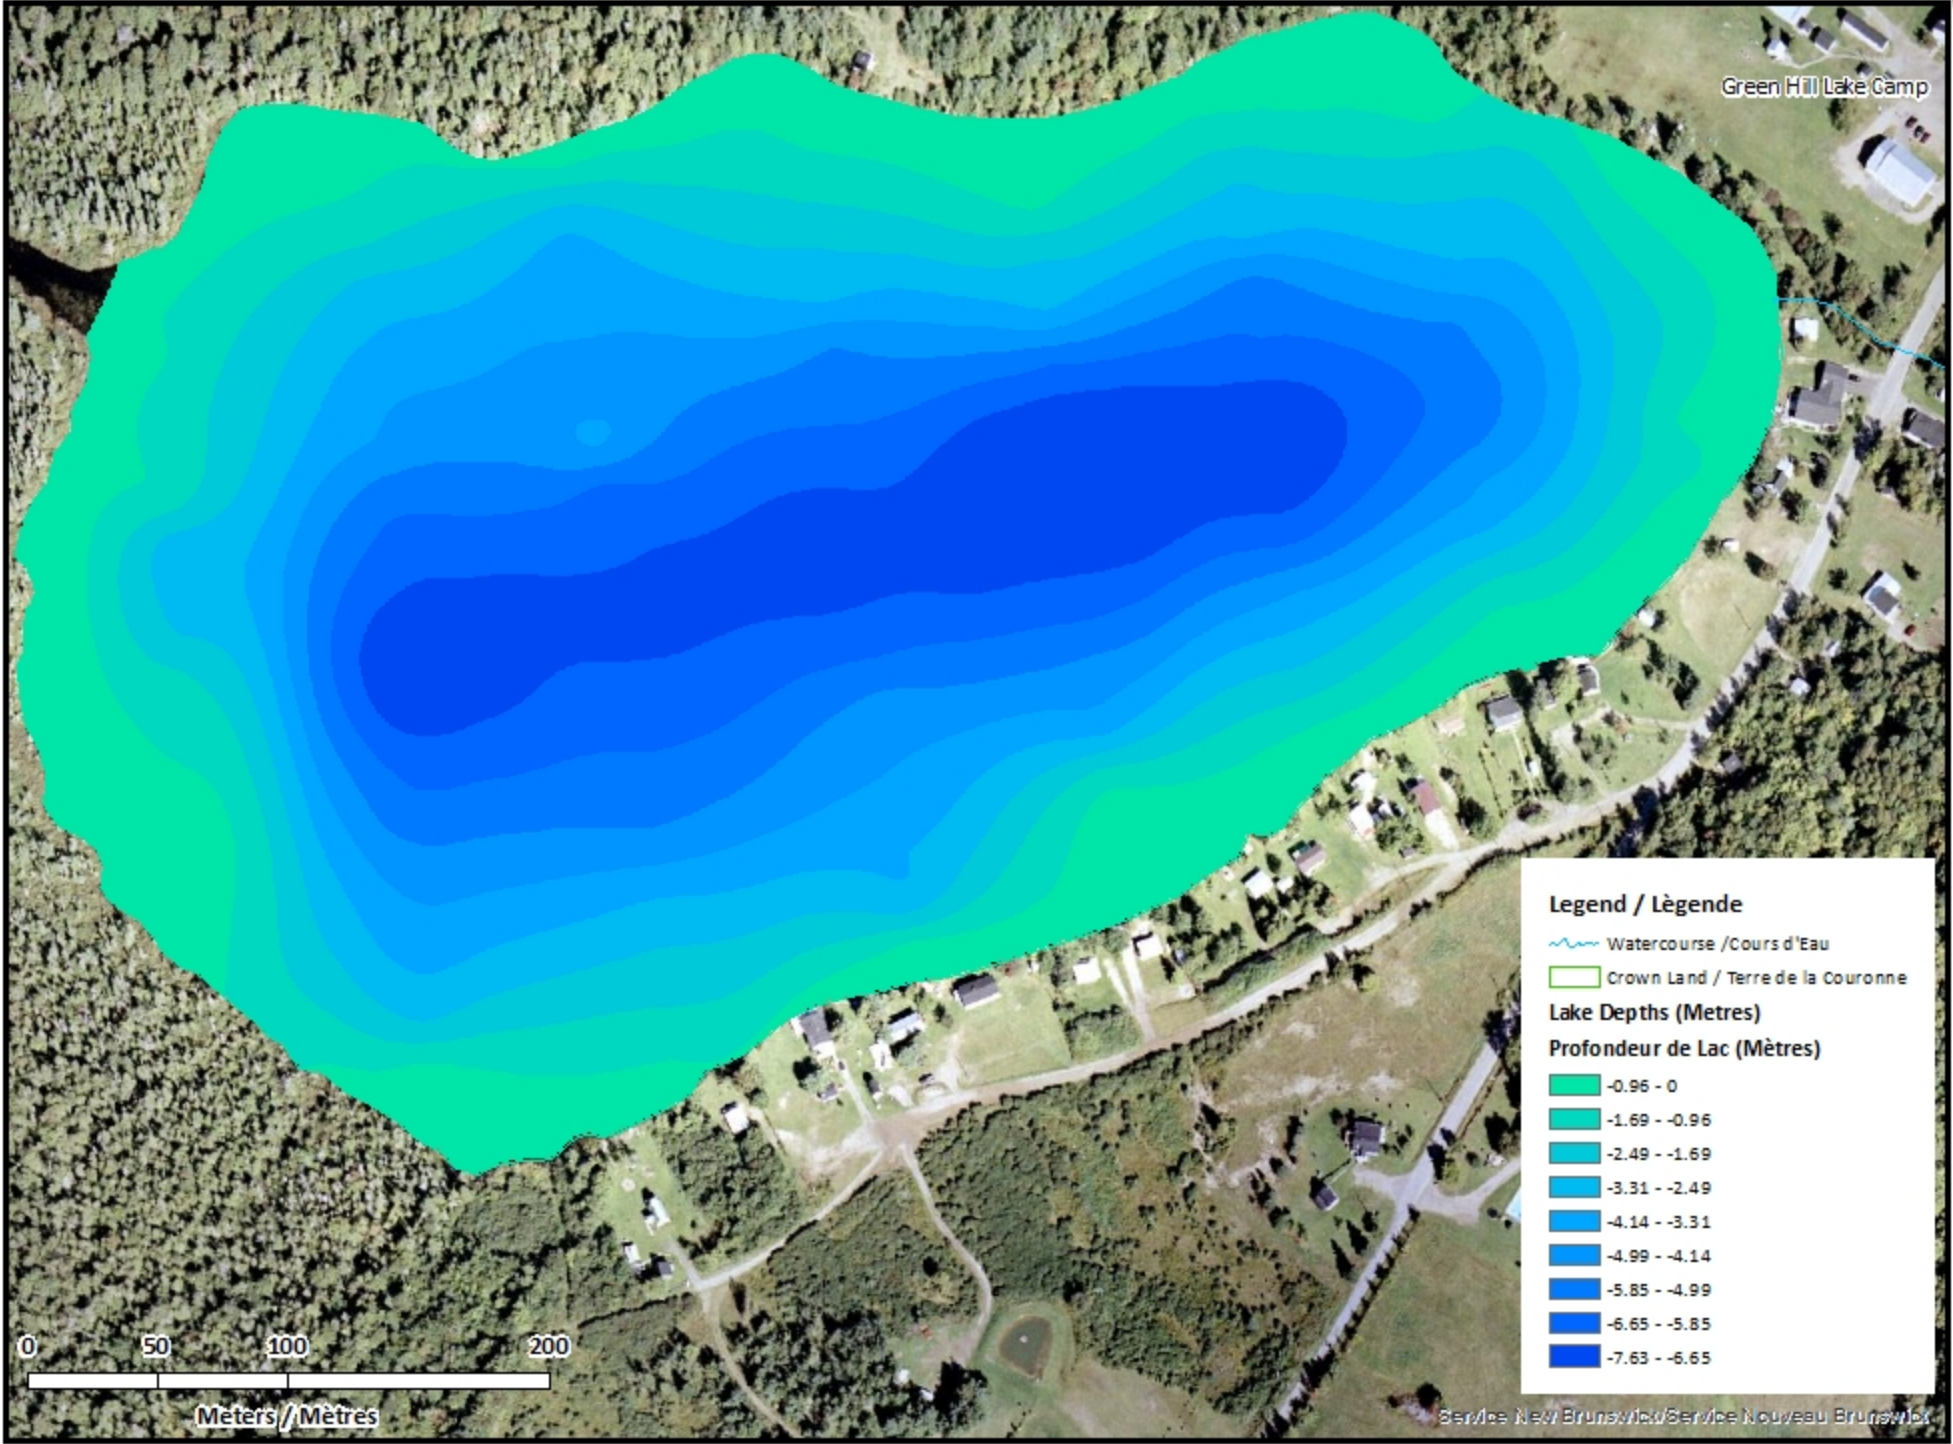

<u>Lake Characteristics</u>	<u>Caractéristiques du lac</u>
Surface Area : 20.0 hectares / 49.4 acres Maximum Depth : 7.6 metres / 25 feet	Superficie : 20.0 hectares / 49.4 acres Profondeur maximale : 7.6 mètres / 25 pieds

This lake is not part of the fish stocking program.

Ce lac ne fait pas partie du programme d'empoissonnement.

Greenhill Lake / Lac Greenhill

Contours (Metres / Mètres)

Greenhill Lake / Lac Greenhill

Depth (Metres) / Profondeur (Mètres)