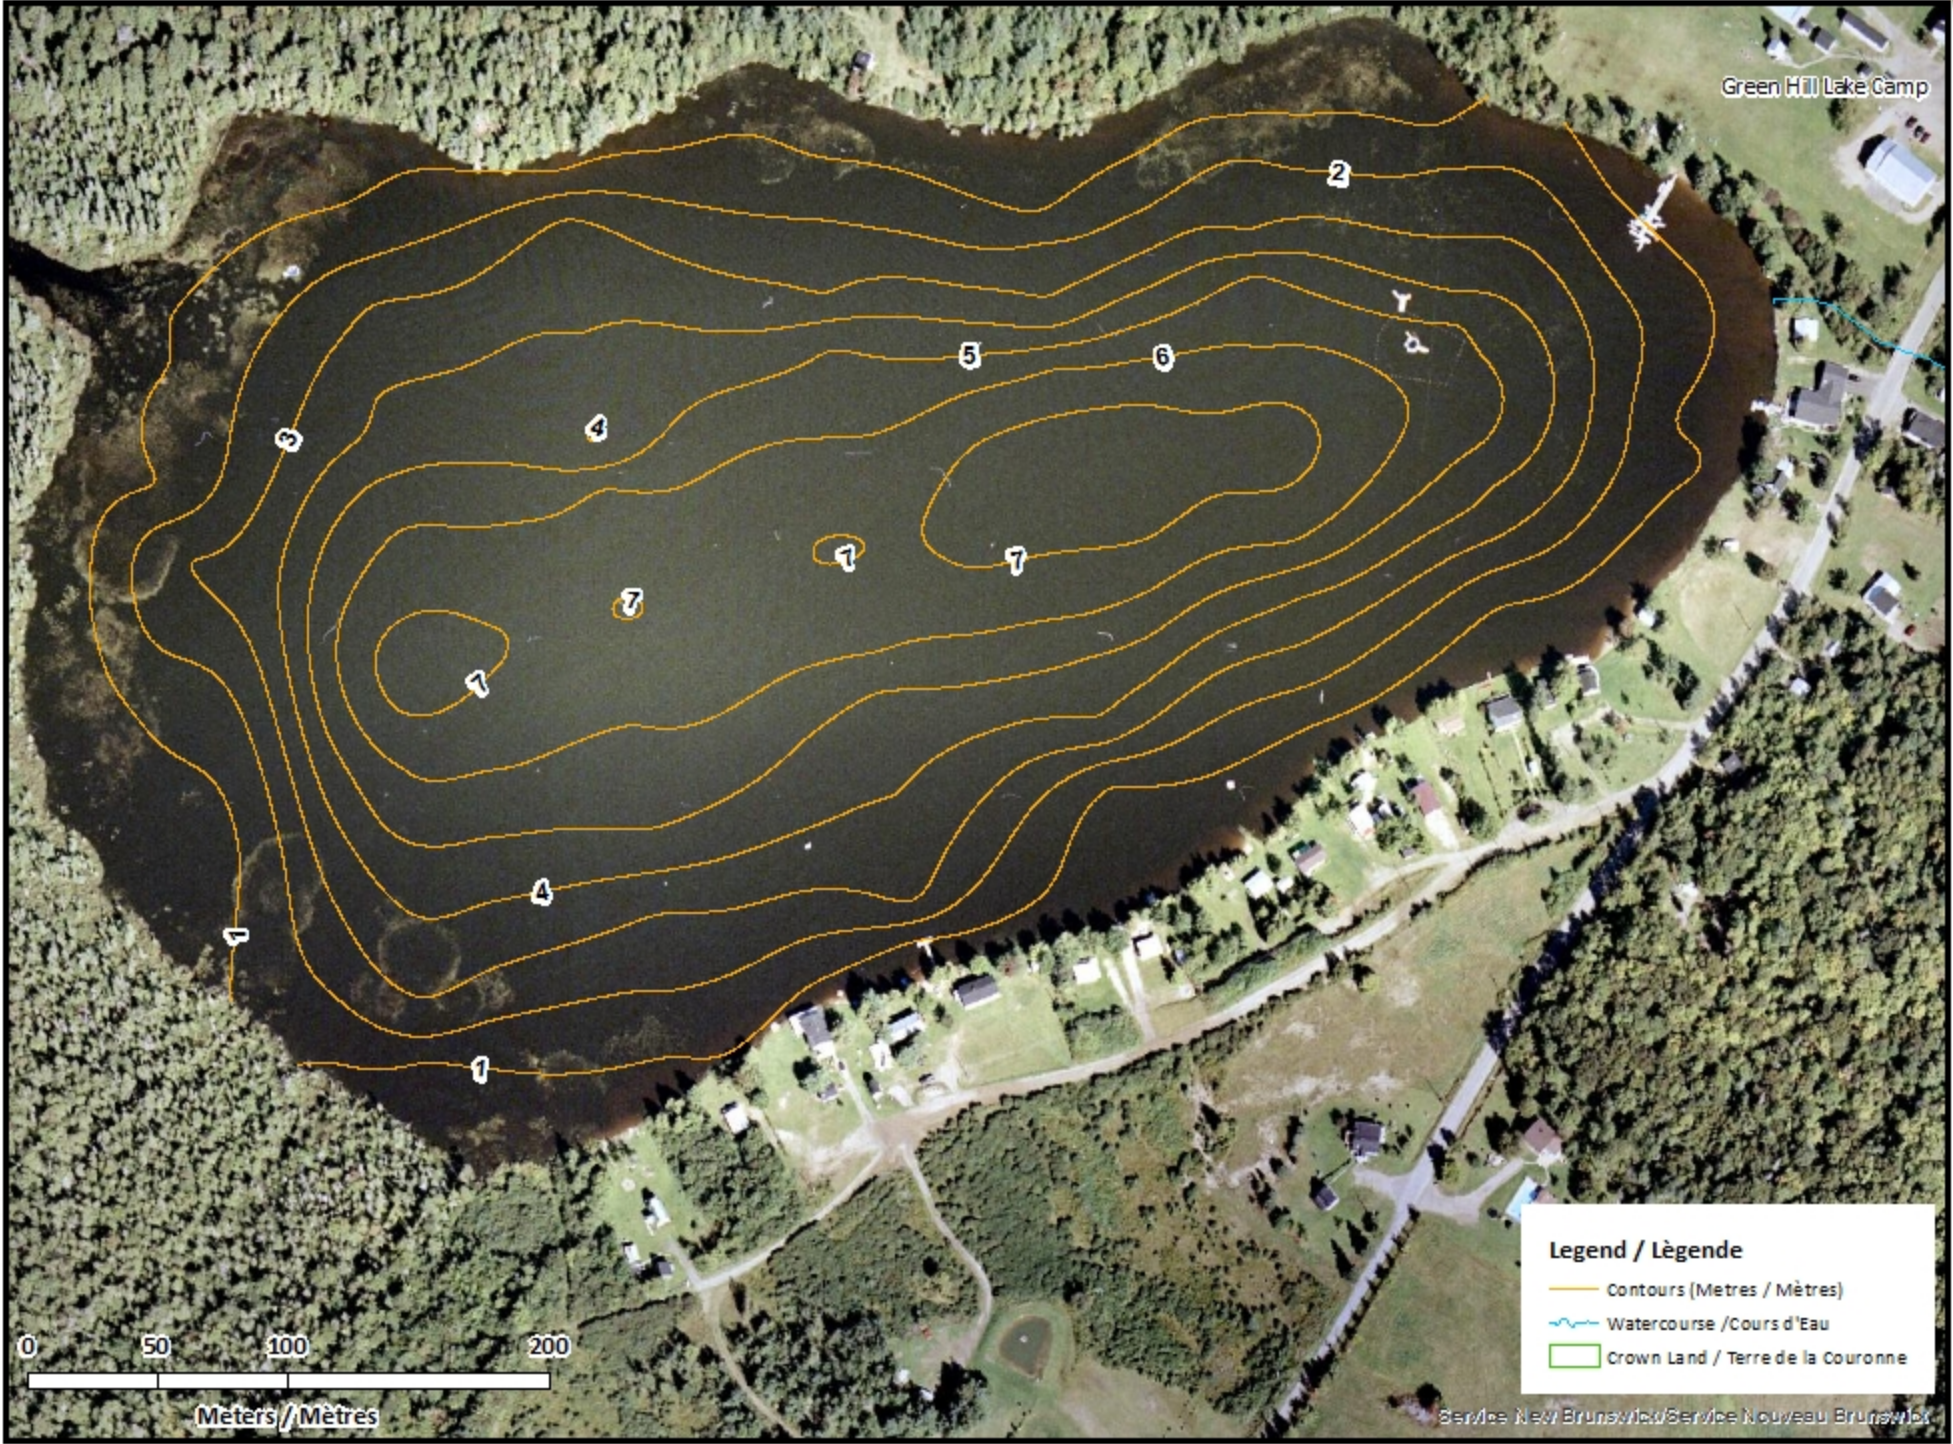

<u>Lake Characteristics</u>	<u>Caractéristiques du lac</u>
Surface Area : 20.0 hectares / 49.4 acres Maximum Depth : 7.6 metres / 25 feet	Superficie : 20.0 hectares / 49.4 acres Profondeur maximale : 7.6 mètres / 25 pieds

This lake is not part of the fish stocking program.

Ce lac ne fait pas partie du programme d'empoissonnement.

Greenhill Lake / Lac Greenhill

Contours (Metres / Mètres)

Greenhill Lake / Lac Greenhill

Depth (Metres) / Profondeur (Mètres)

Green Hill Lake Camp

Legend / Légende

 Watercourse / Cours d'Eau

 Crown Land / Terre de la Couronne

Lake Depths (Metres)

Profondeur de Lac (Mètres)

-  -0.96 - 0
-  -1.69 - -0.96
-  -2.49 - -1.69
-  -3.31 - -2.49
-  -4.14 - -3.31
-  -4.99 - -4.14
-  -5.85 - -4.99
-  -6.65 - -5.85
-  -7.63 - -6.65

0 50 100 200

Meters / Mètres

Greenhill Lake / Lac Greenhill

Contours (Metres / Mètres)

Green Hill Lake Camp

Greenhill Lake / Lac Greenhill

Depth (Metres) / Profondeur (Mètres)

Green Hill Lake Camp