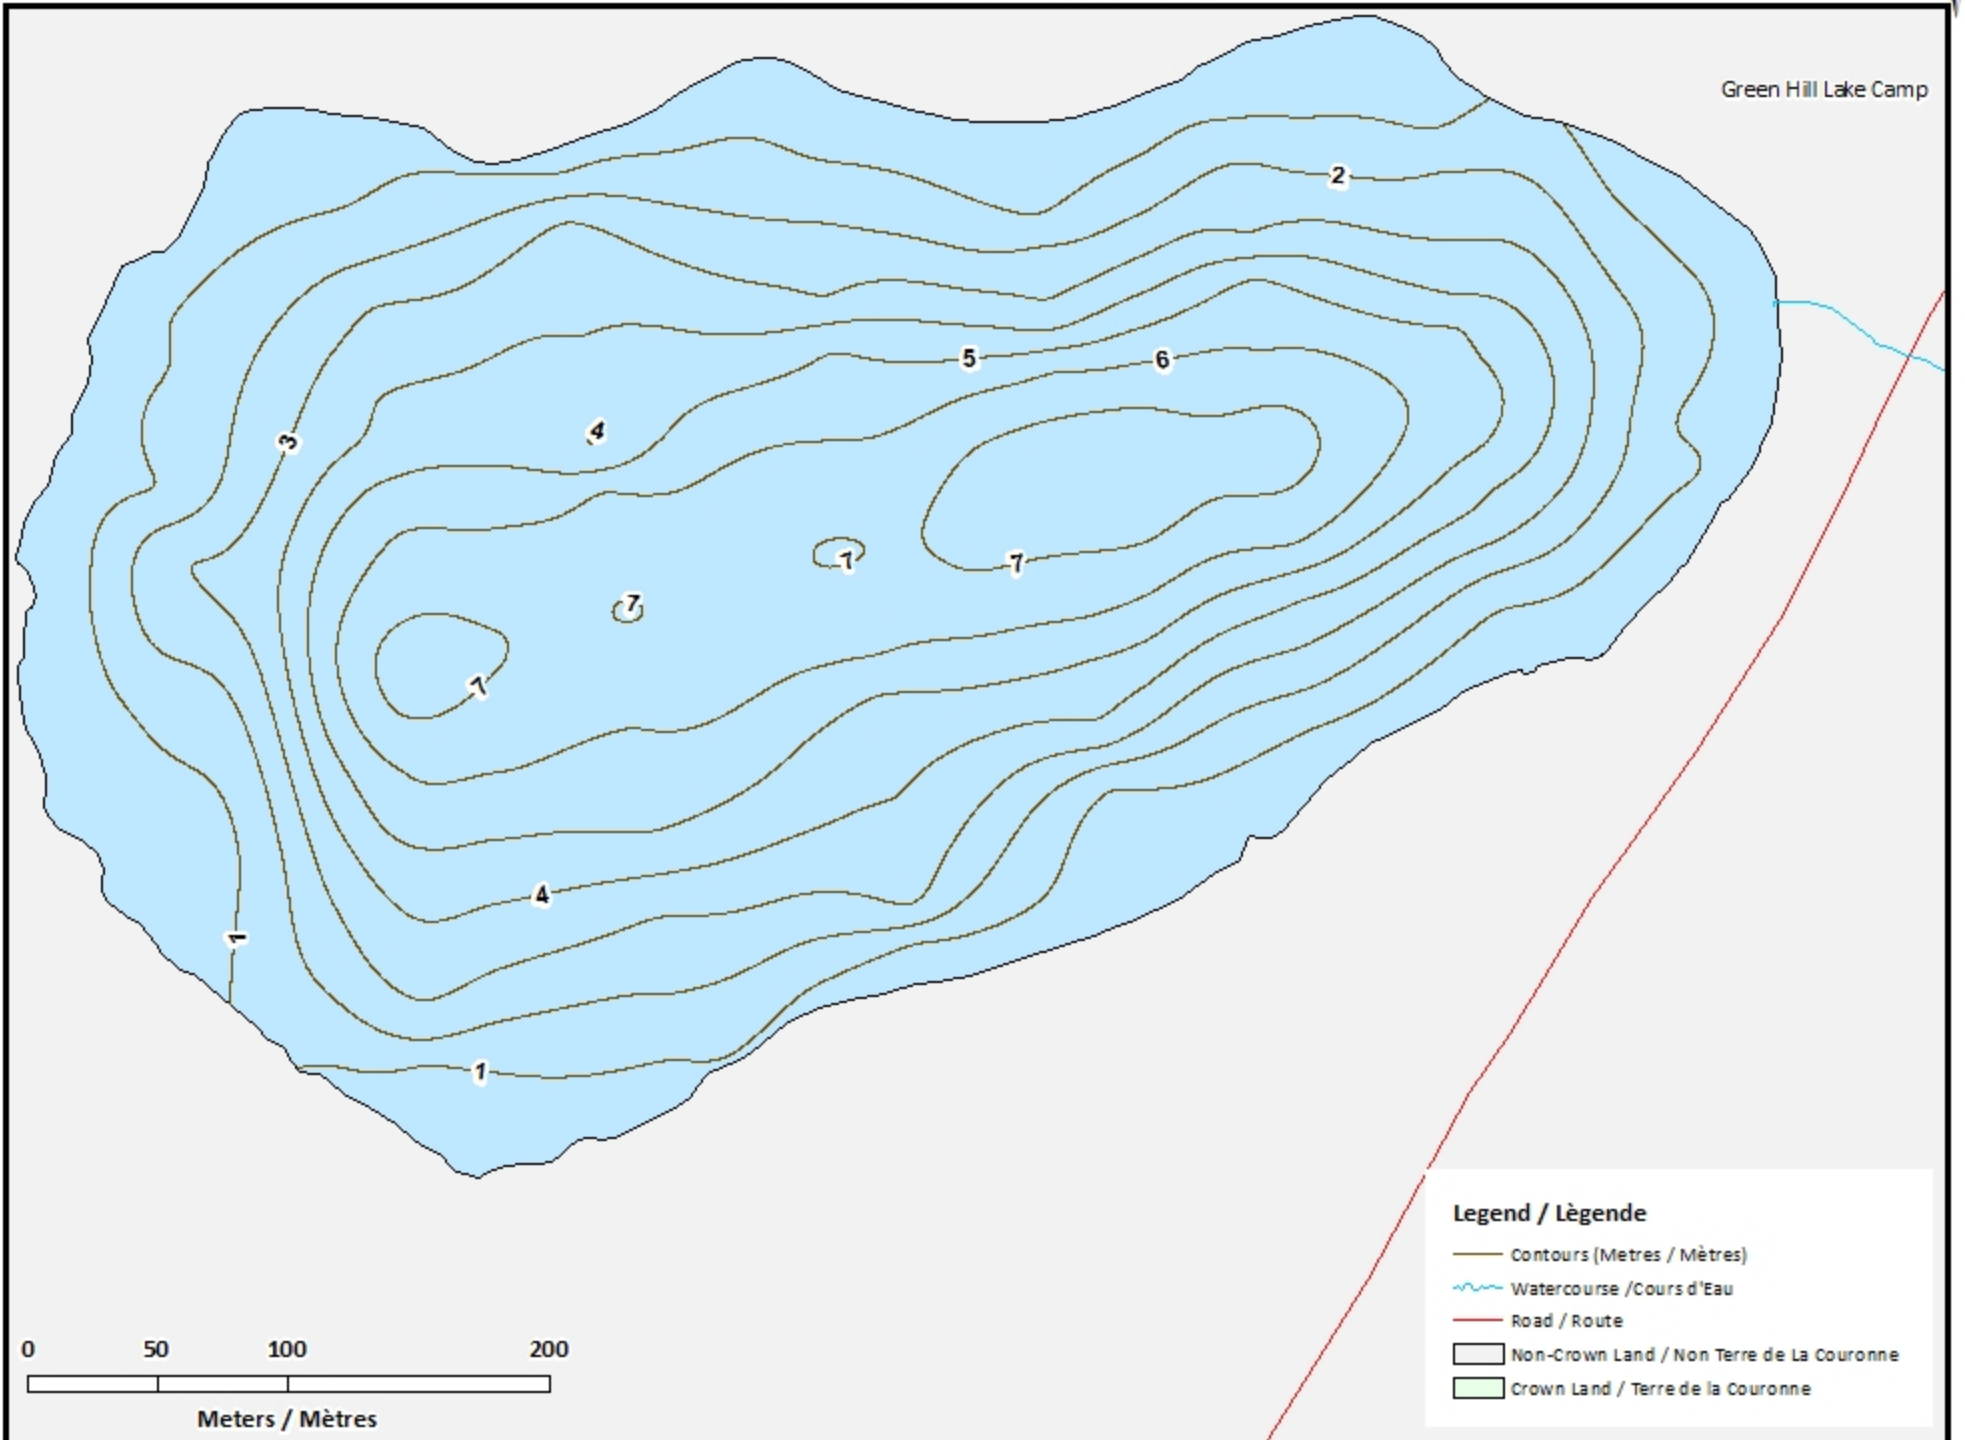

Note: *The following maps are not designed for navigation purposes. Please exercise caution when using these maps as some shoals may not appear.*

Remarque: *Les cartes suivantes ne sont pas conçues à des fins de navigation. Faites preuve de prudence lors de l'utilisation de ces cartes, car certains hauts-fonds peuvent ne pas apparaître.*

<u>Lake Characteristics</u>	<u>Caractéristiques du lac</u>
Surface Area : 20.0 hectares / 49.4 acres Maximum Depth : 7.6 metres / 25 feet	Superficie : 20.0 hectares / 49.4 acres Profondeur maximale : 7.6 mètres / 25 pieds

This lake is not part of the fish stocking program.

Ce lac ne fait pas partie du programme d'empoissonnement.

Greenhill Lake / Lac Greenhill

Contours (Metres / Mètres)

Greenhill Lake / Lac Greenhill

Depth (Metres) / Profondeur (Mètres)

0 50 100 200

Meters / Mètres

Greenhill Lake / Lac Greenhill

Contours (Metres / Mètres)

Green Hill Lake Camp

Greenhill Lake / Lac Greenhill

Depth (Metres) / Profondeur (Mètres)

Green Hill Lake Camp