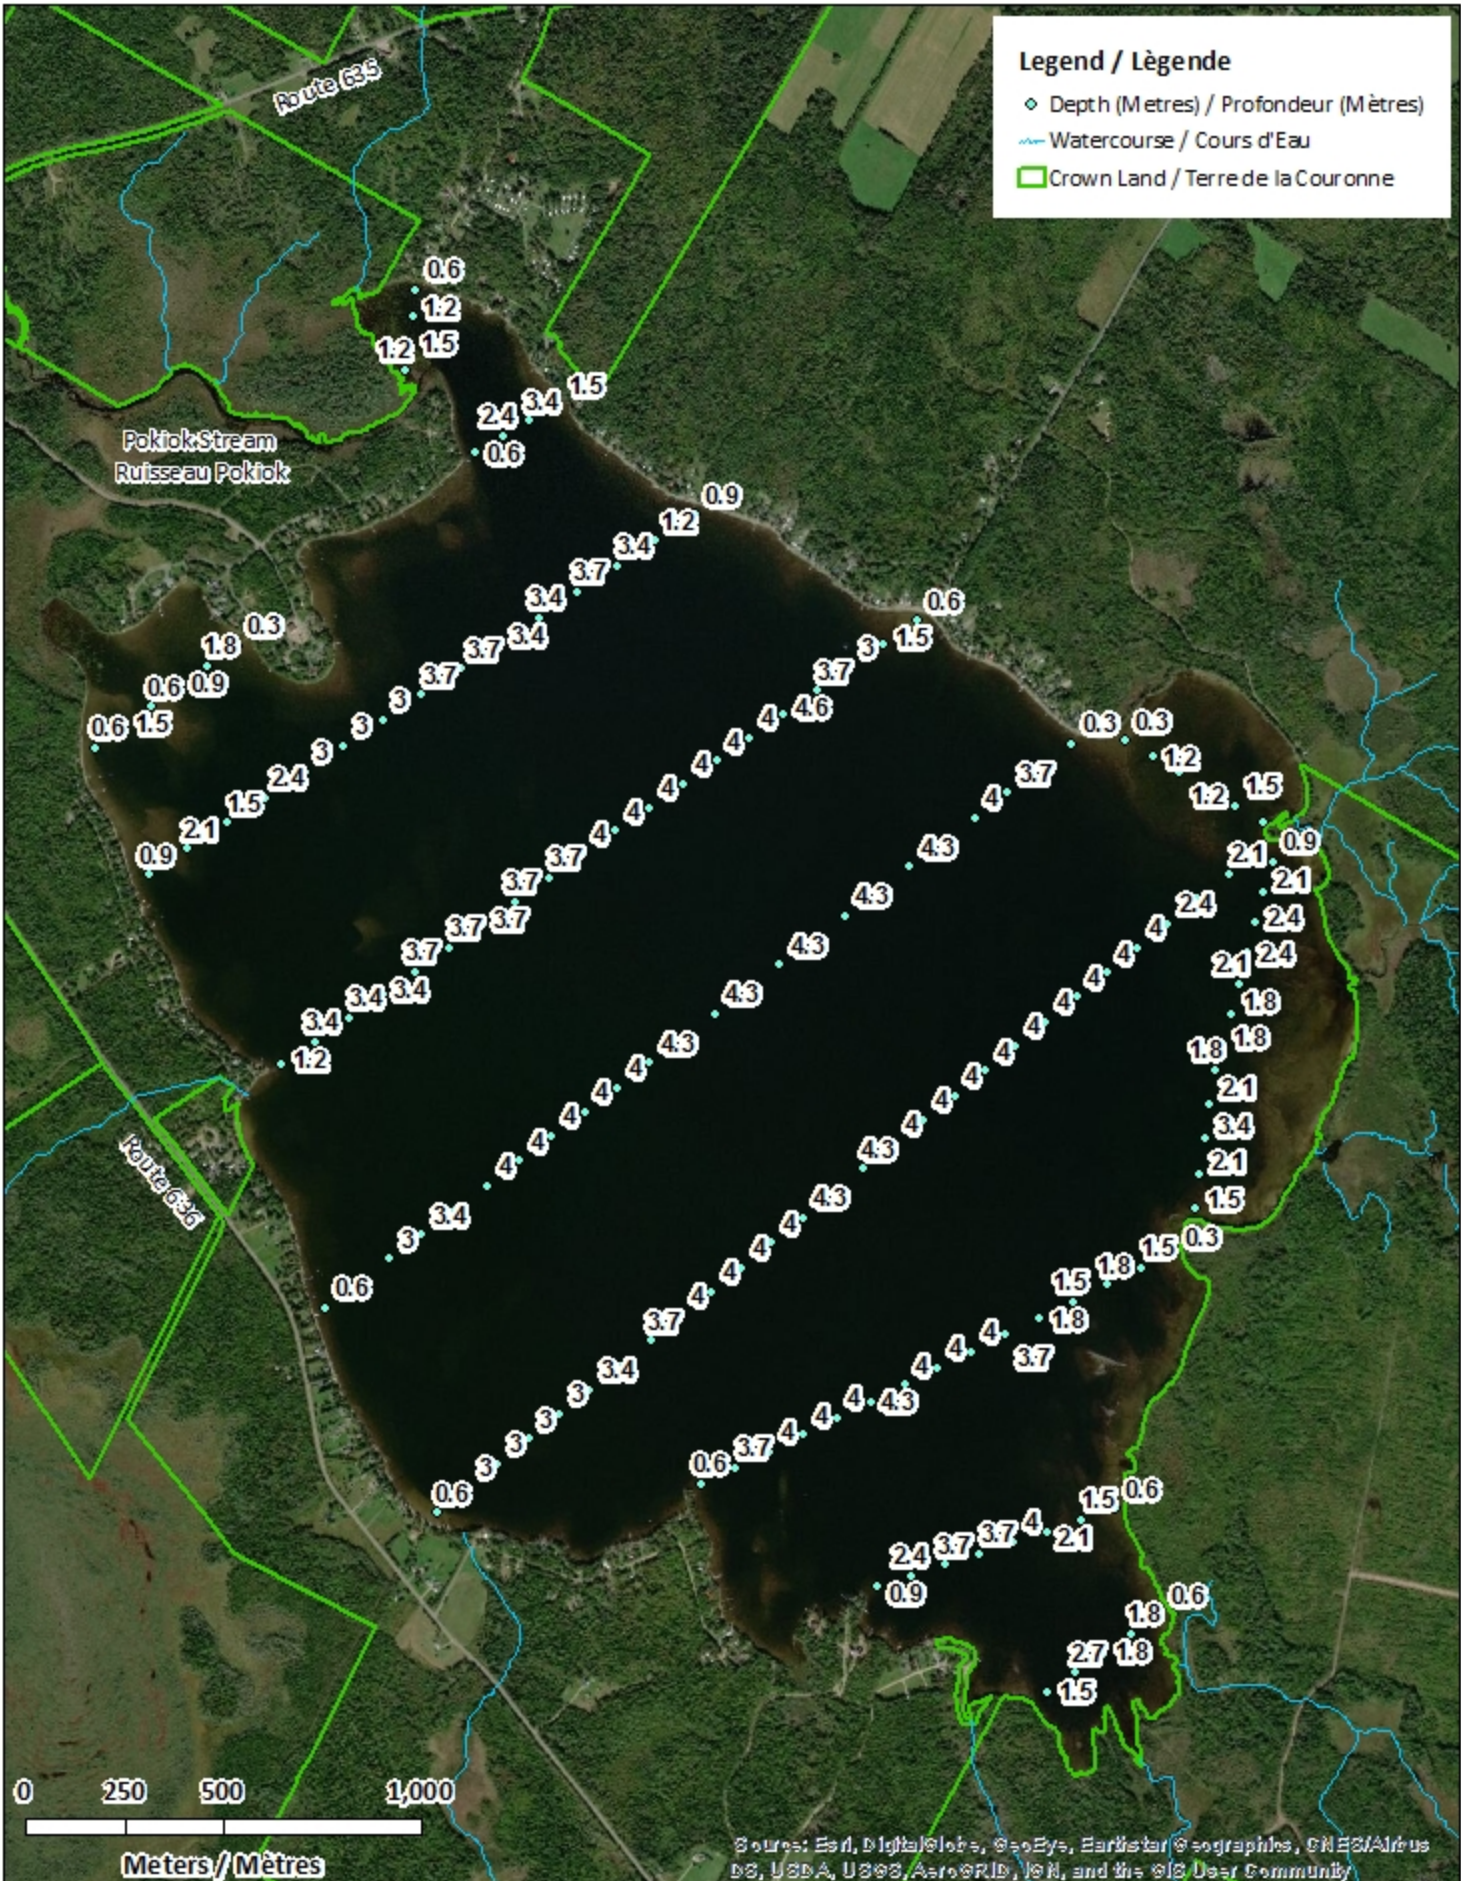

Remarque: *Les cartes suivantes ne sont pas conçues à des fins de navigation. Faites preuve de prudence lors de l'utilisation de ces cartes, car certains hauts-fonds peuvent ne pas apparaître.*

<u>Lake Characteristics</u>	<u>Caractéristiques du lac</u>
Surface Area : 691.5 hectares / 1708.7 acres Maximum Depth : 5.2 metres / 17 feet	Superficie : 691.5 hectares / 1708.7 acres Profondeur maximale : 5.2 mètres / 17 pieds

This lake is not part of the fish stocking program.

Ce lac ne fait pas partie du programme d'empoissonnement.

Lake George / Lac George

Depth Readings (Metres) / Indications de Profondeur (Mètres)

Legend / Légende

- ◆ Depth (Metres) / Profondeur (Mètres)
- Watercourse / Cours d'Eau
- Crown Land / Terre de la Couronne

Lake George / Lac George

Contours (Metres / Mètres)

Legend / Légende

- Contours (Metres / Mètres)
- ~ Watercourse / Cours d'Eau
- Crown Land / Terre de la Couronne

Contours (Metres / Mètres)

Lake George / Lac George

Depth (Metres) / Profondeur (Mètres)