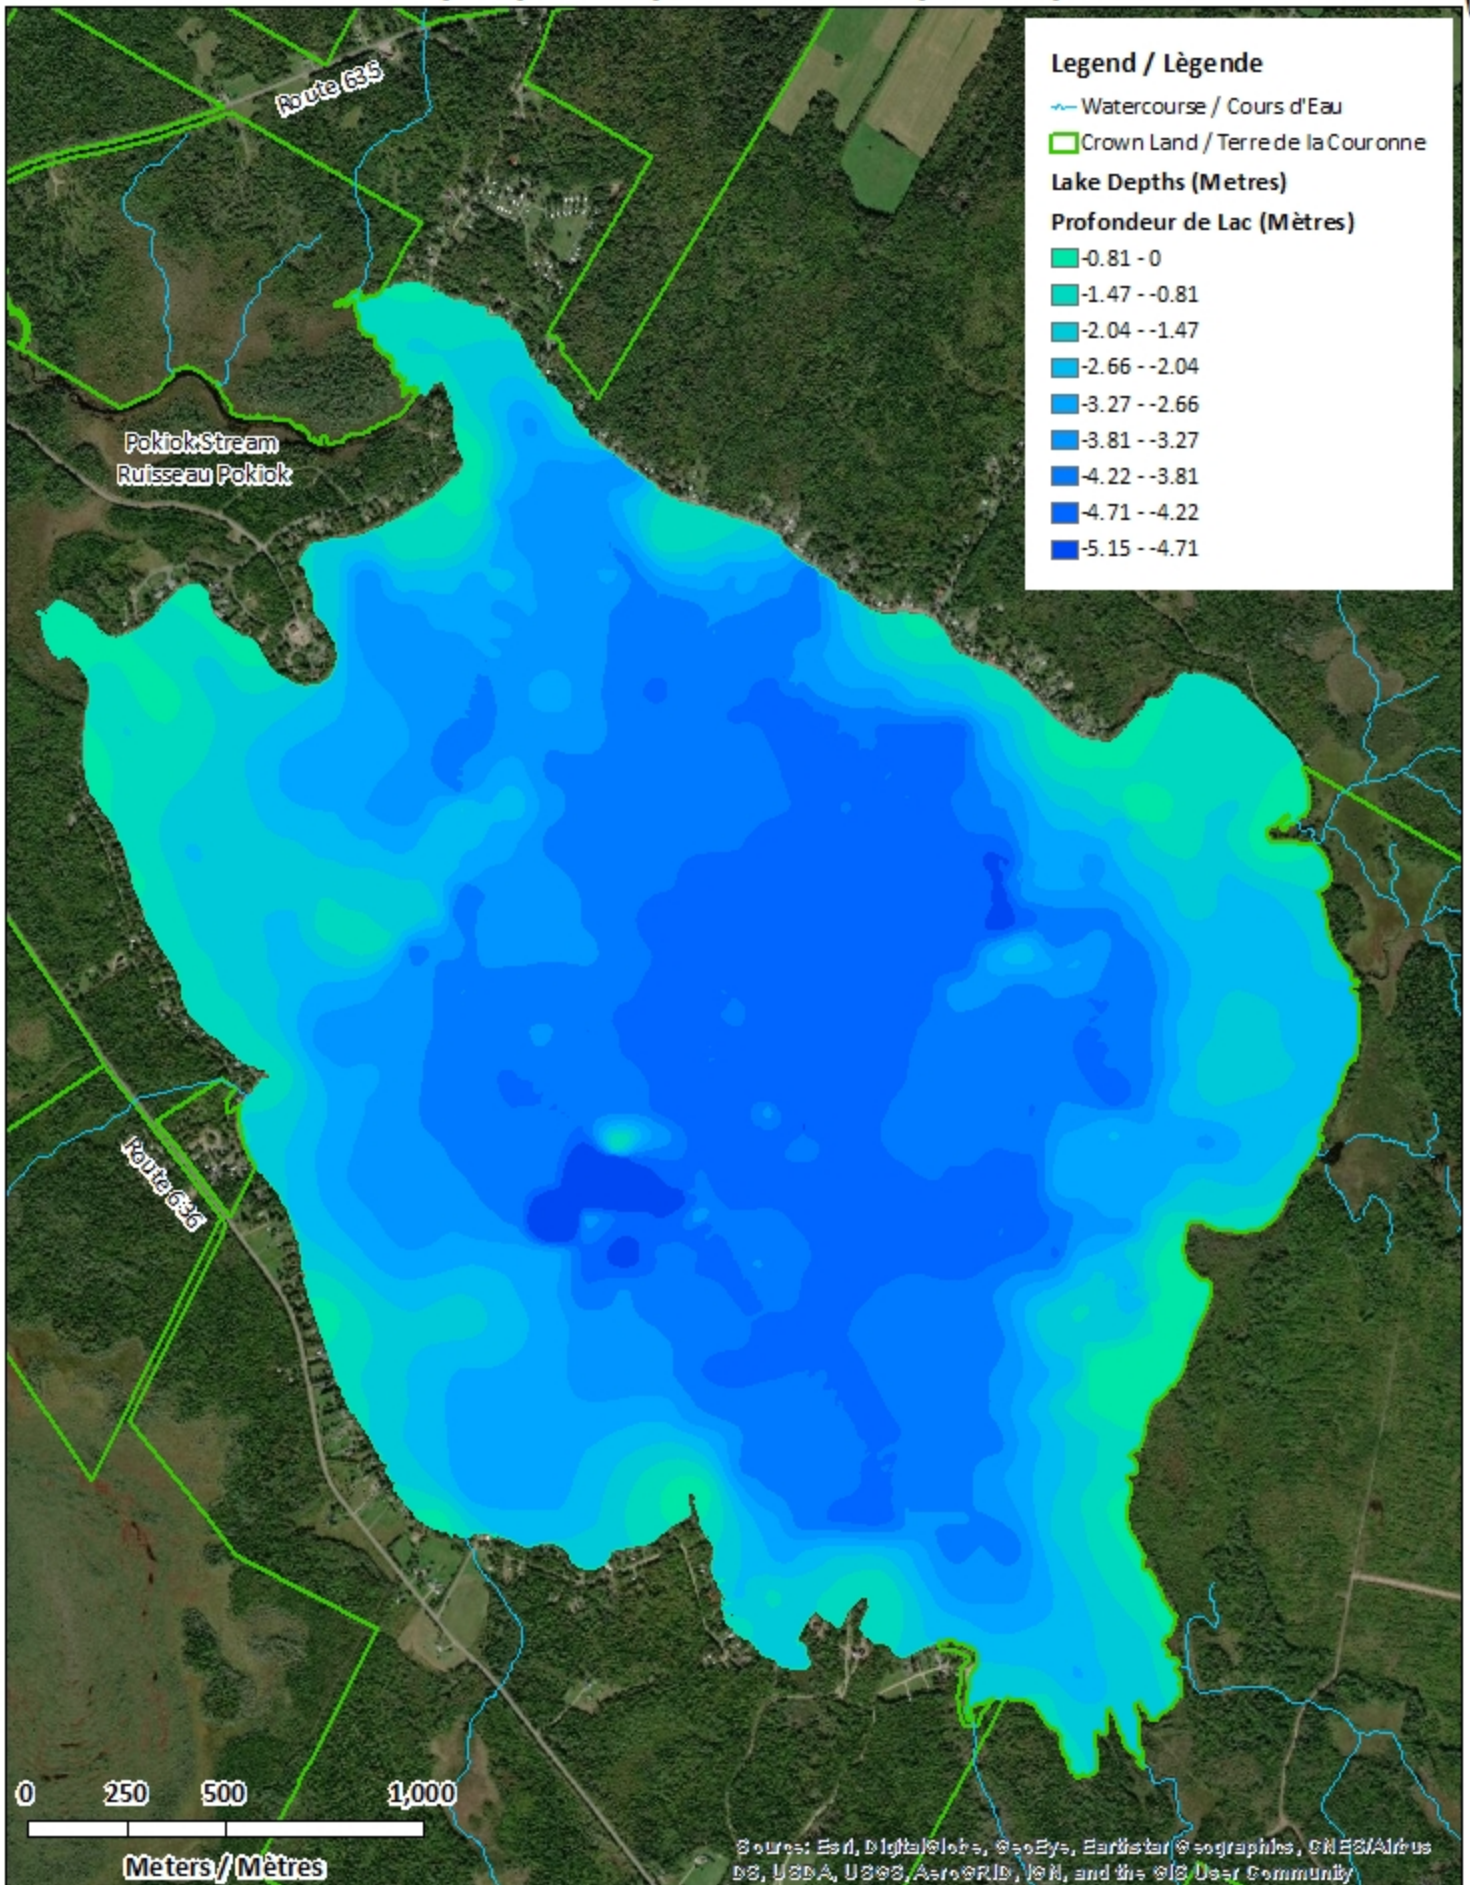

Lake George / Lac George

Depth (Metres) / Profondeur (Mètres)