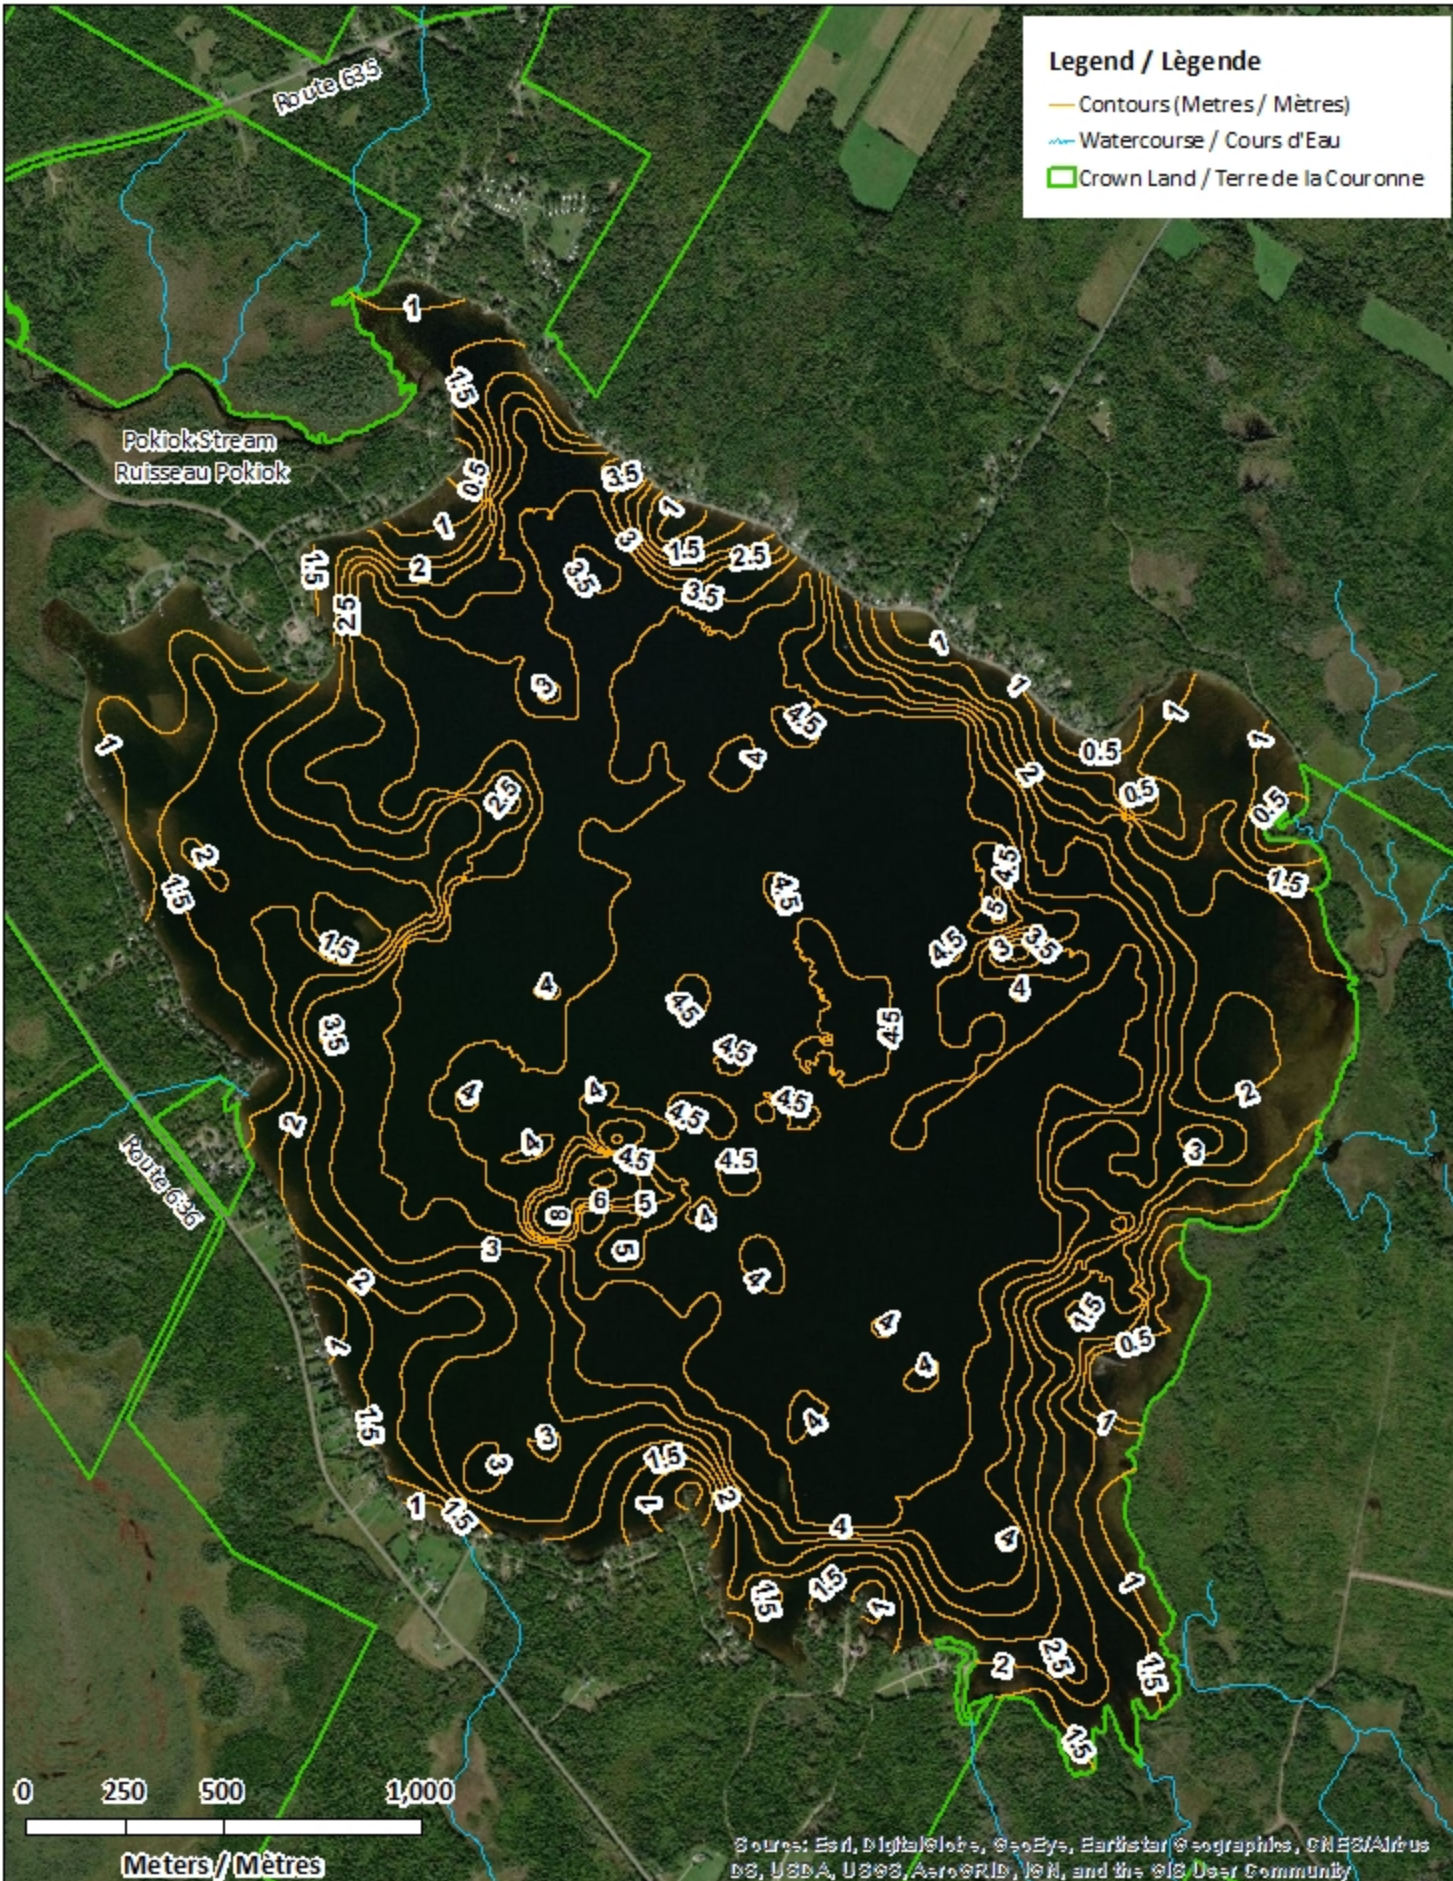

Lake George / Lac George

York County / Comté de York

*Lower Saint John Recreational Fishing Area /
Zone de Pêche Récréative de Bas Saint-Jean*

45°48'59.9"N 67°02'47.8"W

Lake George/ Lac George

Note: *The following maps are not designed for navigation purposes. Please exercise caution when using these maps as some shoals may not appear.*

Remarque: *Les cartes suivantes ne sont pas conçues à des fins de navigation. Faites preuve de prudence lors de l'utilisation de ces cartes, car certains hauts-fonds peuvent ne pas apparaître.*

<u>Lake Characteristics</u>	<u>Caractéristiques du lac</u>
Surface Area : 691.5 hectares / 1708.7 acres Maximum Depth : 5.2 metres / 17 feet	Superficie : 691.5 hectares / 1708.7 acres Profondeur maximale : 5.2 mètres / 17 pieds

- ◆ Depth (Metres) / Profondeur (Mètres)
- Watercourse / Cours d'Eau
- Crown Land / Terre de la Couronne

Lake George / Lac George

Contours (Metres / Mètres)

Legend / Légende

- Contours (Metres / Mètres)
- ~ Watercourse / Cours d'Eau
- Crown Land / Terre de la Couronne

Contours (Metres / Mètres)

Lake George / Lac George

Depth (Metres) / Profondeur (Mètres)