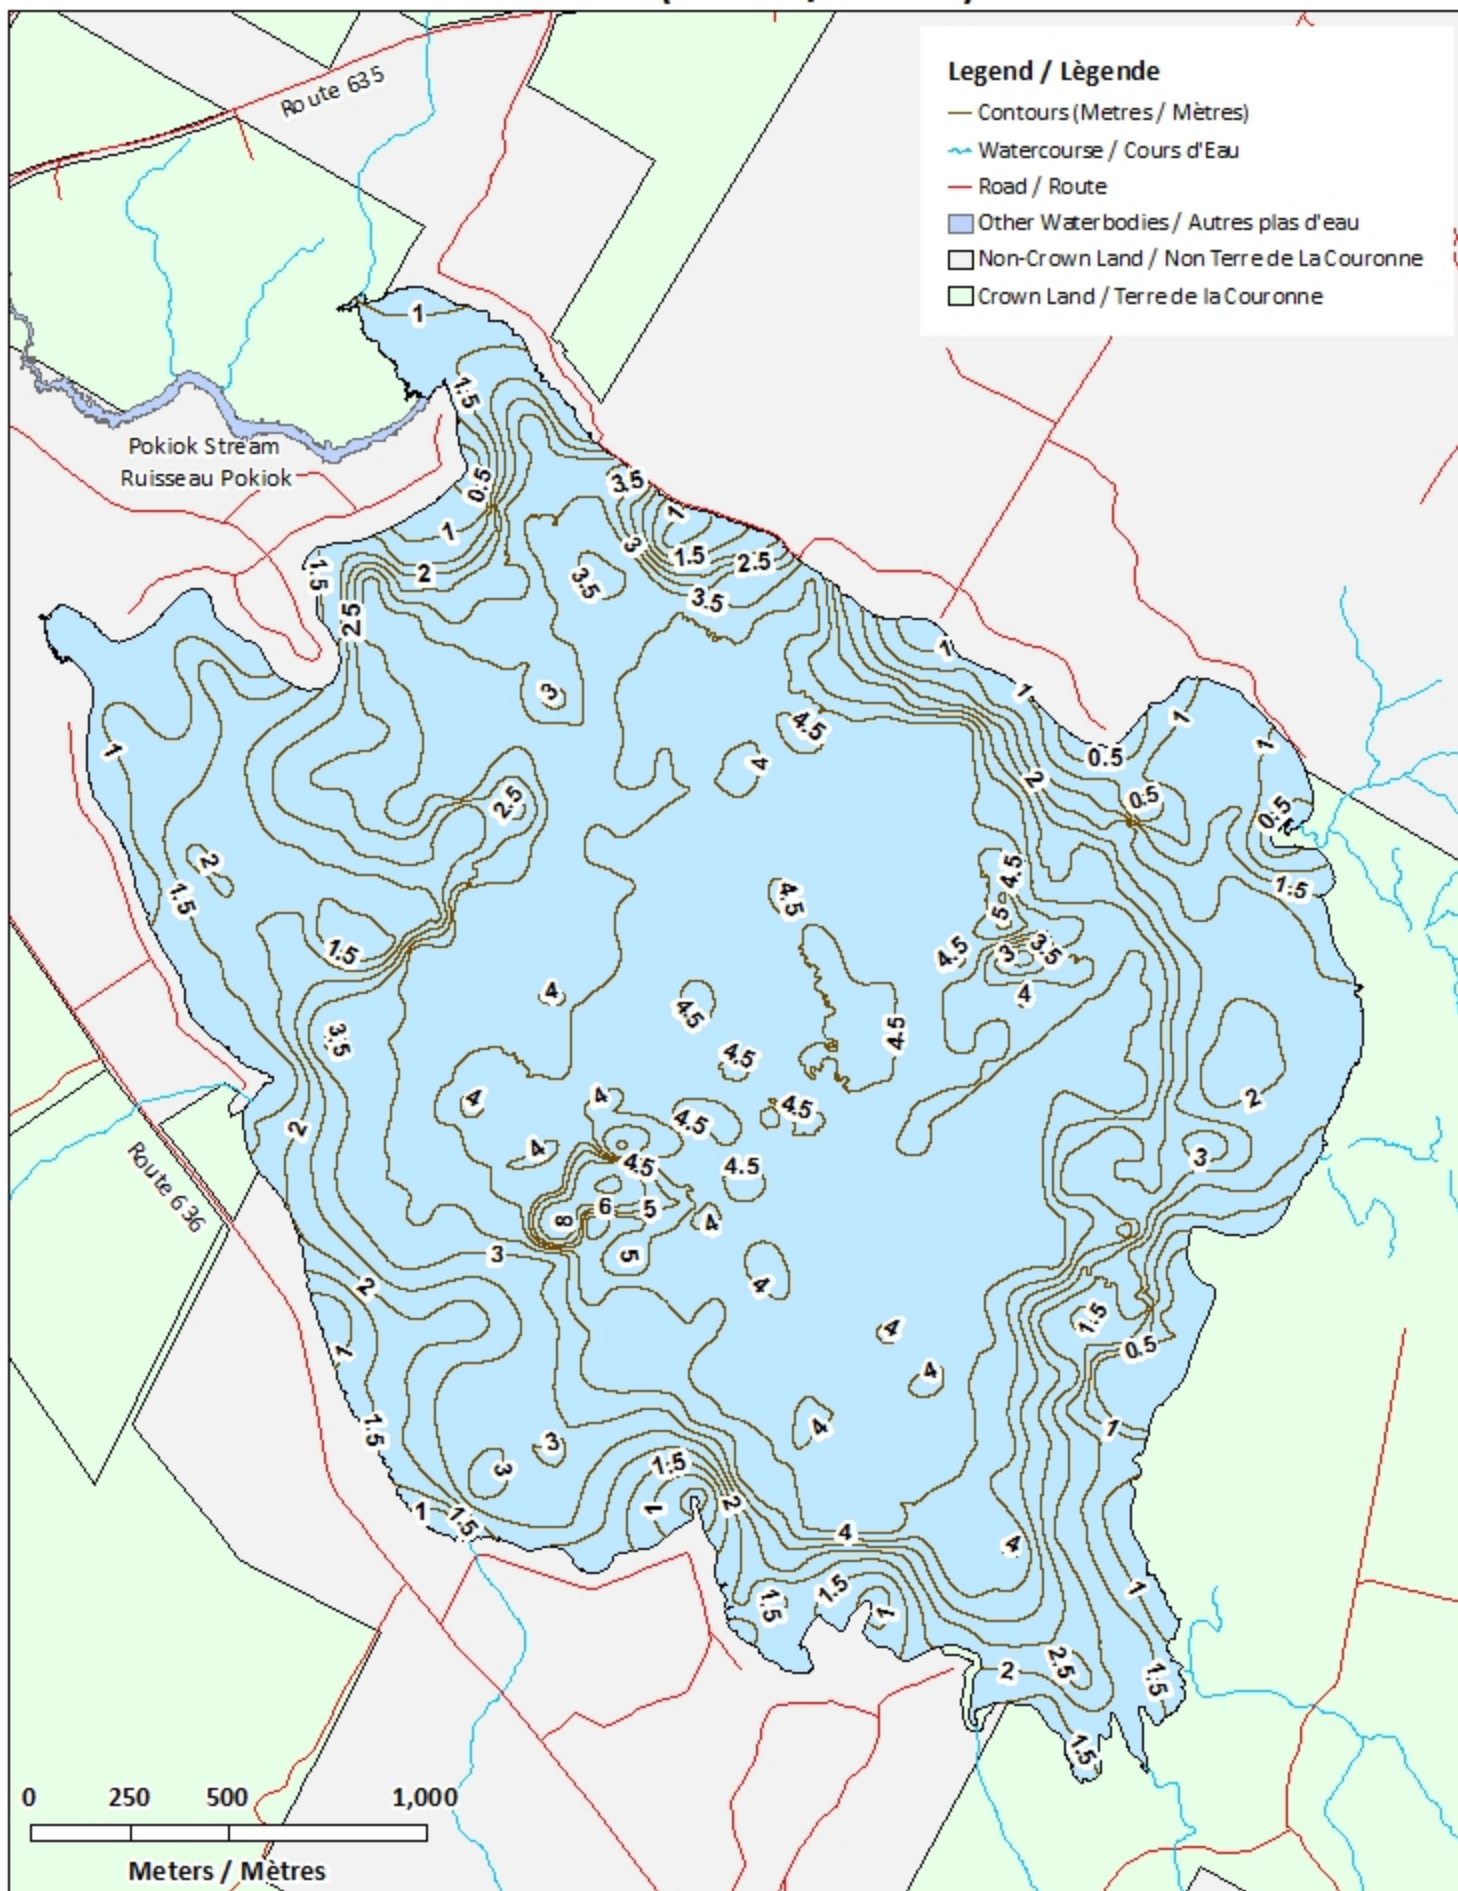

Lake George / Lac George

York County / Comté de York

*Lower Saint John Recreational Fishing Area /
Zone de Pêche Récréative de Bas Saint-Jean*

45°48'59.9"N 67°02'47.8"W

Lake George/ Lac George

Note: *The following maps are not designed for navigation purposes. Please exercise caution when using these maps as some shoals may not appear.*

Remarque: *Les cartes suivantes ne sont pas conçues à des fins de navigation. Faites preuve de prudence lors de l'utilisation de ces cartes, car certains hauts-fonds peuvent ne pas apparaître.*

<u>Lake Characteristics</u>	<u>Caractéristiques du lac</u>
Surface Area : 691.5 hectares / 1708.7 acres Maximum Depth : 5.2 metres / 17 feet	Superficie : 691.5 hectares / 1708.7 acres Profondeur maximale : 5.2 mètres / 17 pieds

- ◆ Depth (Metres) / Profondeur (Mètres)
- Watercourse / Cours d'Eau
- Crown Land / Terre de la Couronne

Lake George / Lac George

Contours (Metres / Mètres)

Legend / Légende

- Contours (Metres / Mètres)
- ~ Watercourse / Cours d'Eau
- Crown Land / Terre de la Couronne

Contours (Metres / Mètres)

Lake George / Lac George

Depth (Metres) / Profondeur (Mètres)