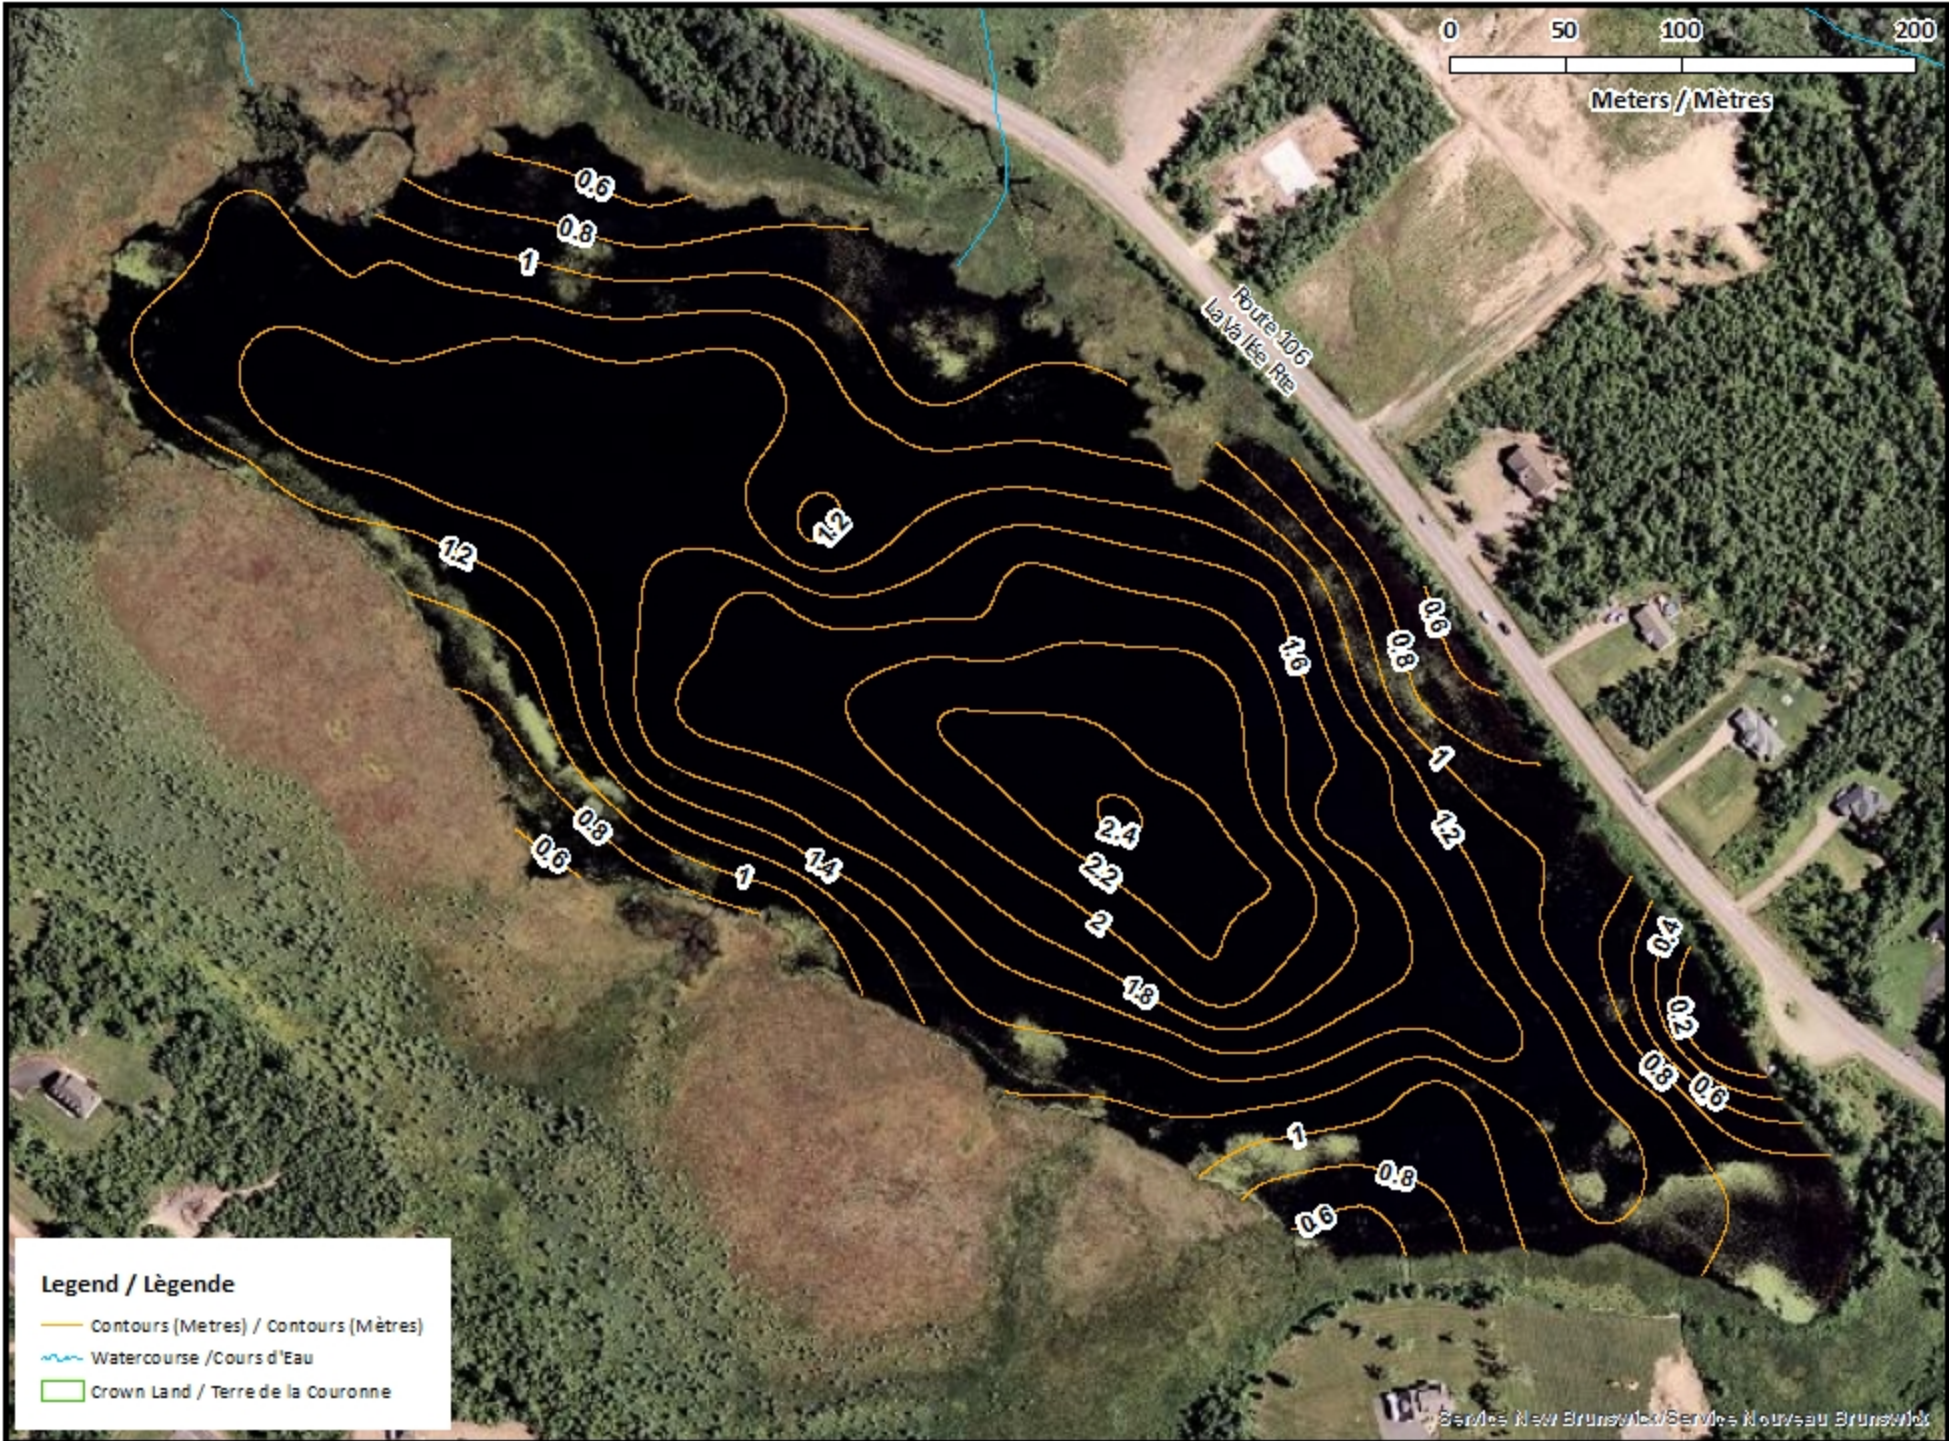

<u>Lake Characteristics</u>	<u>Caractéristiques du lac</u>
Surface Area : 18.0 hectares / 44.5 acres Maximum Depth : 2.4 metres / 8 feet	Superficie : 18.0 hectares / 44.5 acres Profondeur maximale : 2.4 mètres / 8 pieds

This lake is not part of the fish stocking program.

Ce lac ne fait pas partie du programme d'empoissonnement.

Folly Lake / Lac Folly

Depth Readings (Metres) / Indications de Profondeur (Mètres)

Folly Lake / Lac Folly

Contours (Metres / Mètres)

- Legend / Légende**
- Contours (Metres) / Contours (Mètres)
 - ~ Watercourse / Cours d'Eau
 - Crown Land / Terre de la Couronne

Folly Lake / Lac Folly

Depth (Metres) / Profondeur (Mètres)

Legend / Légende

-  Watercourse / Cours d'Eau
-  Crown Land / Terre de la Couronne

Lake Depths (Metres)

Profondeur de Lac (Mètres)

-  -0.44 - 0
-  -0.83 - -0.44
-  -1.10 - -0.83
-  -1.38 - -1.10
-  -1.67 - -1.38
-  -2.00 - -1.67
-  -2.44 - -2.00