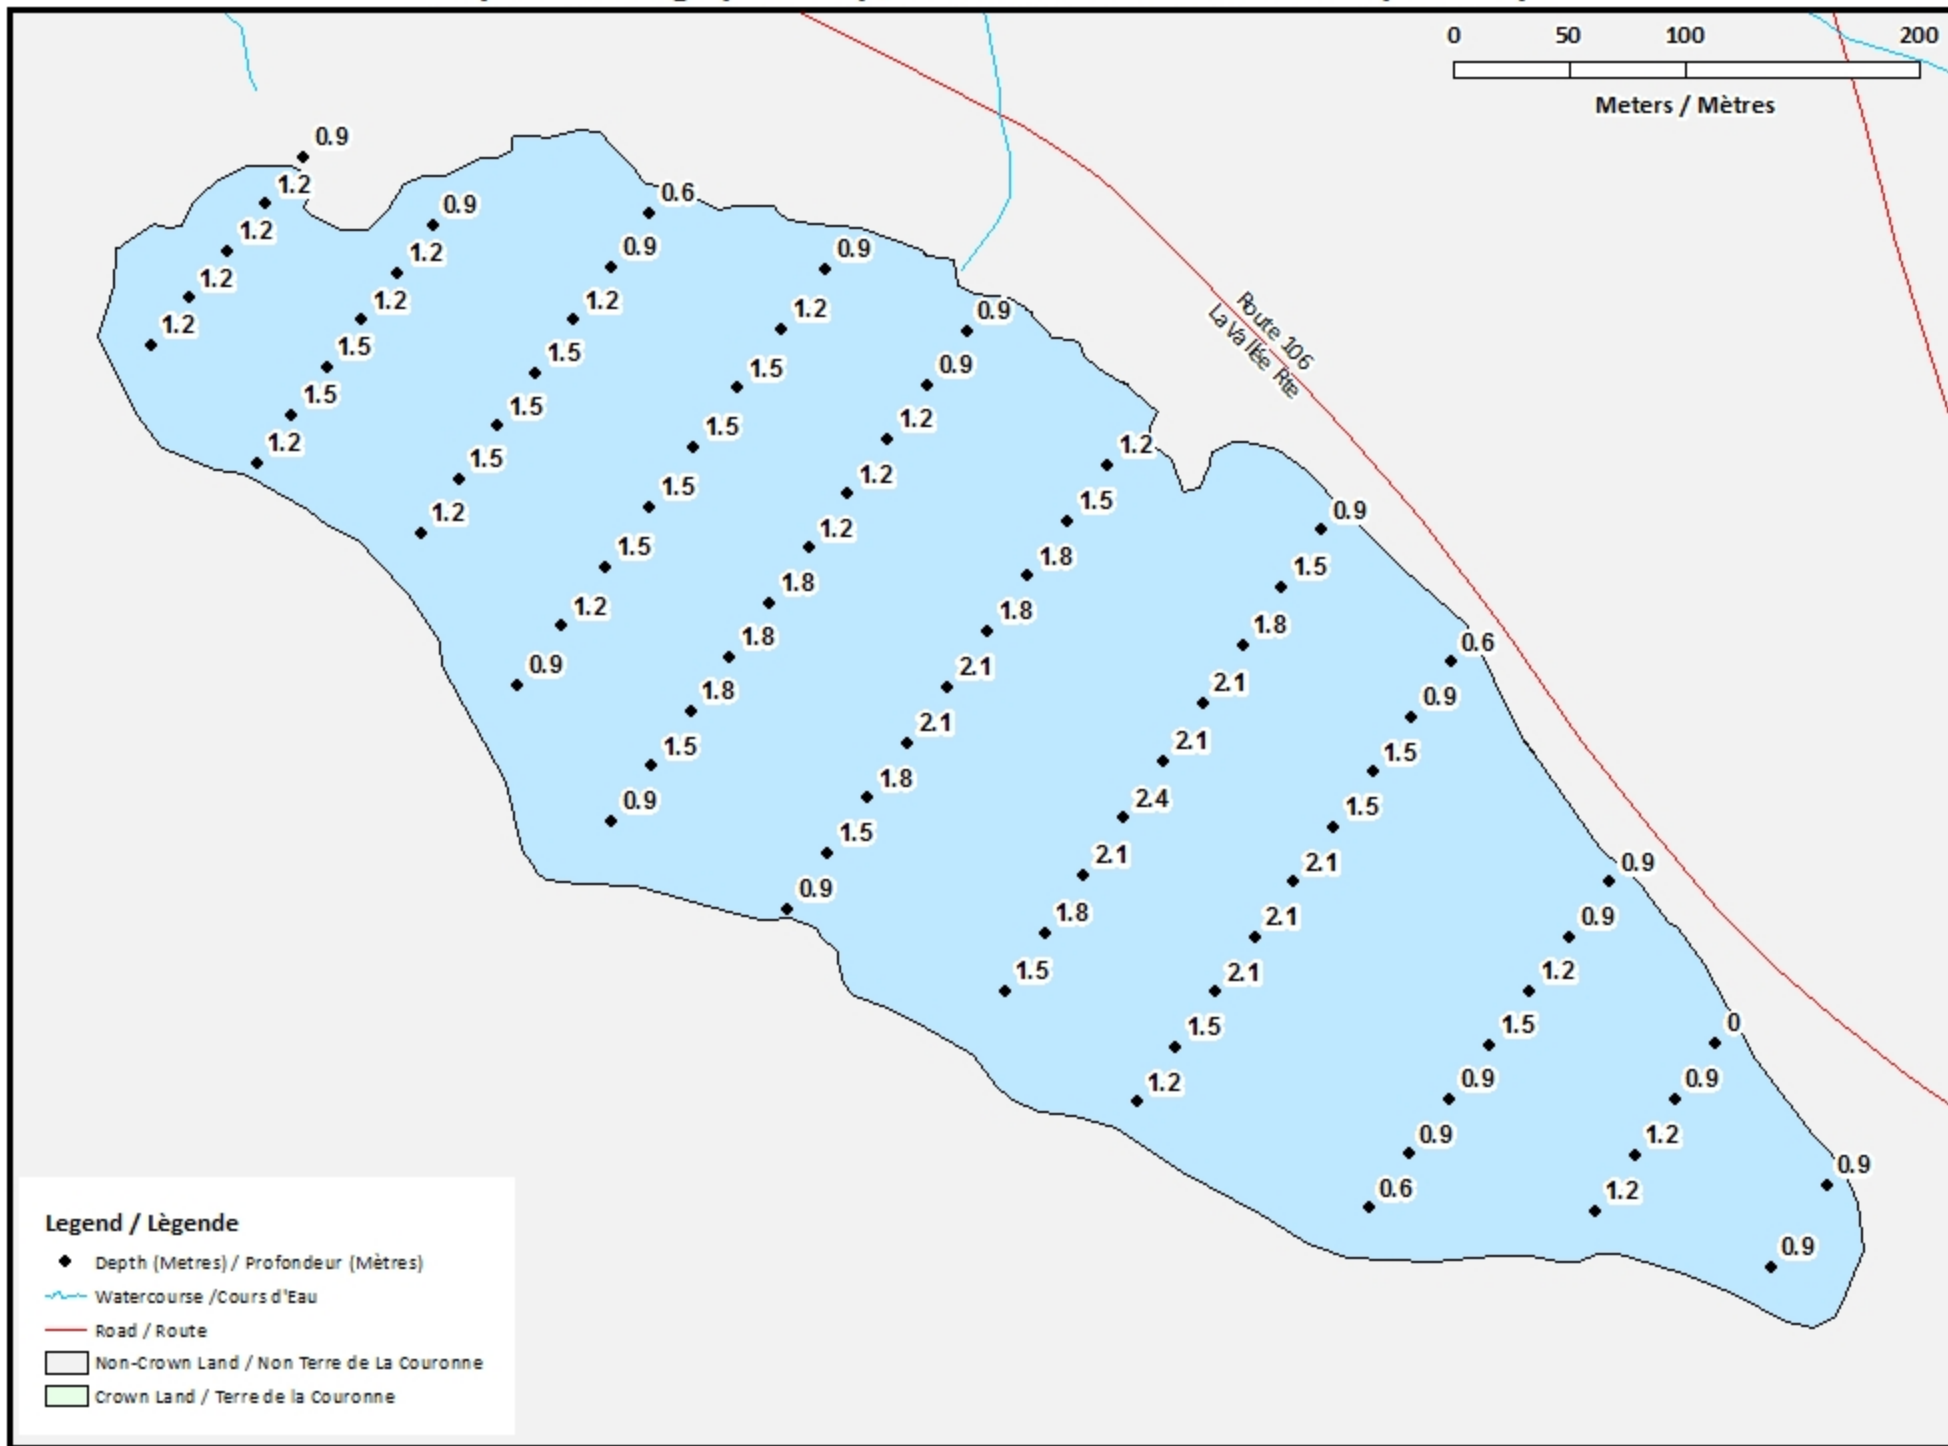

Contours (Metres / Mètres)

- Legend / Légende**
- Contours (Metres) / Contours (Mètres)
 - ~ Watercourse / Cours d'Eau
 - Crown Land / Terre de la Couronne

Folly Lake / Lac Folly

Depth (Metres) / Profondeur (Mètres)

Legend / Légende

-  Watercourse / Cours d'Eau
-  Crown Land / Terre de la Couronne

Lake Depths (Metres)

Profondeur de Lac (Mètres)

-  -0.44 - 0
-  -0.83 - -0.44
-  -1.10 - -0.83
-  -1.38 - -1.10
-  -1.67 - -1.38
-  -2.00 - -1.67
-  -2.44 - -2.00

Folly Lake / Lac Folly

Depth Readings (Metres) / Indications de Profondeur (Mètres)

Folly Lake / Lac Folly

Contours (Metres / Mètres)

0 50 100 200

Meters / Mètres

Legend / Légende

- Contours (Metres) / Contours (Mètres)
- ~ Watercourse / Cours d'Eau
- Road / Route
- Non-Crown Land / Non Terre de La Couronne
- Crown Land / Terre de la Couronne

 Crown Land / Terre de la Couronne

Lake Depths (Metres)

Profondeur de Lac (Mètres)

 -0.44 - 0

 -0.83 - -0.44

 -1.10 - -0.83

 -1.38 - -1.10

 -1.67 - -1.38