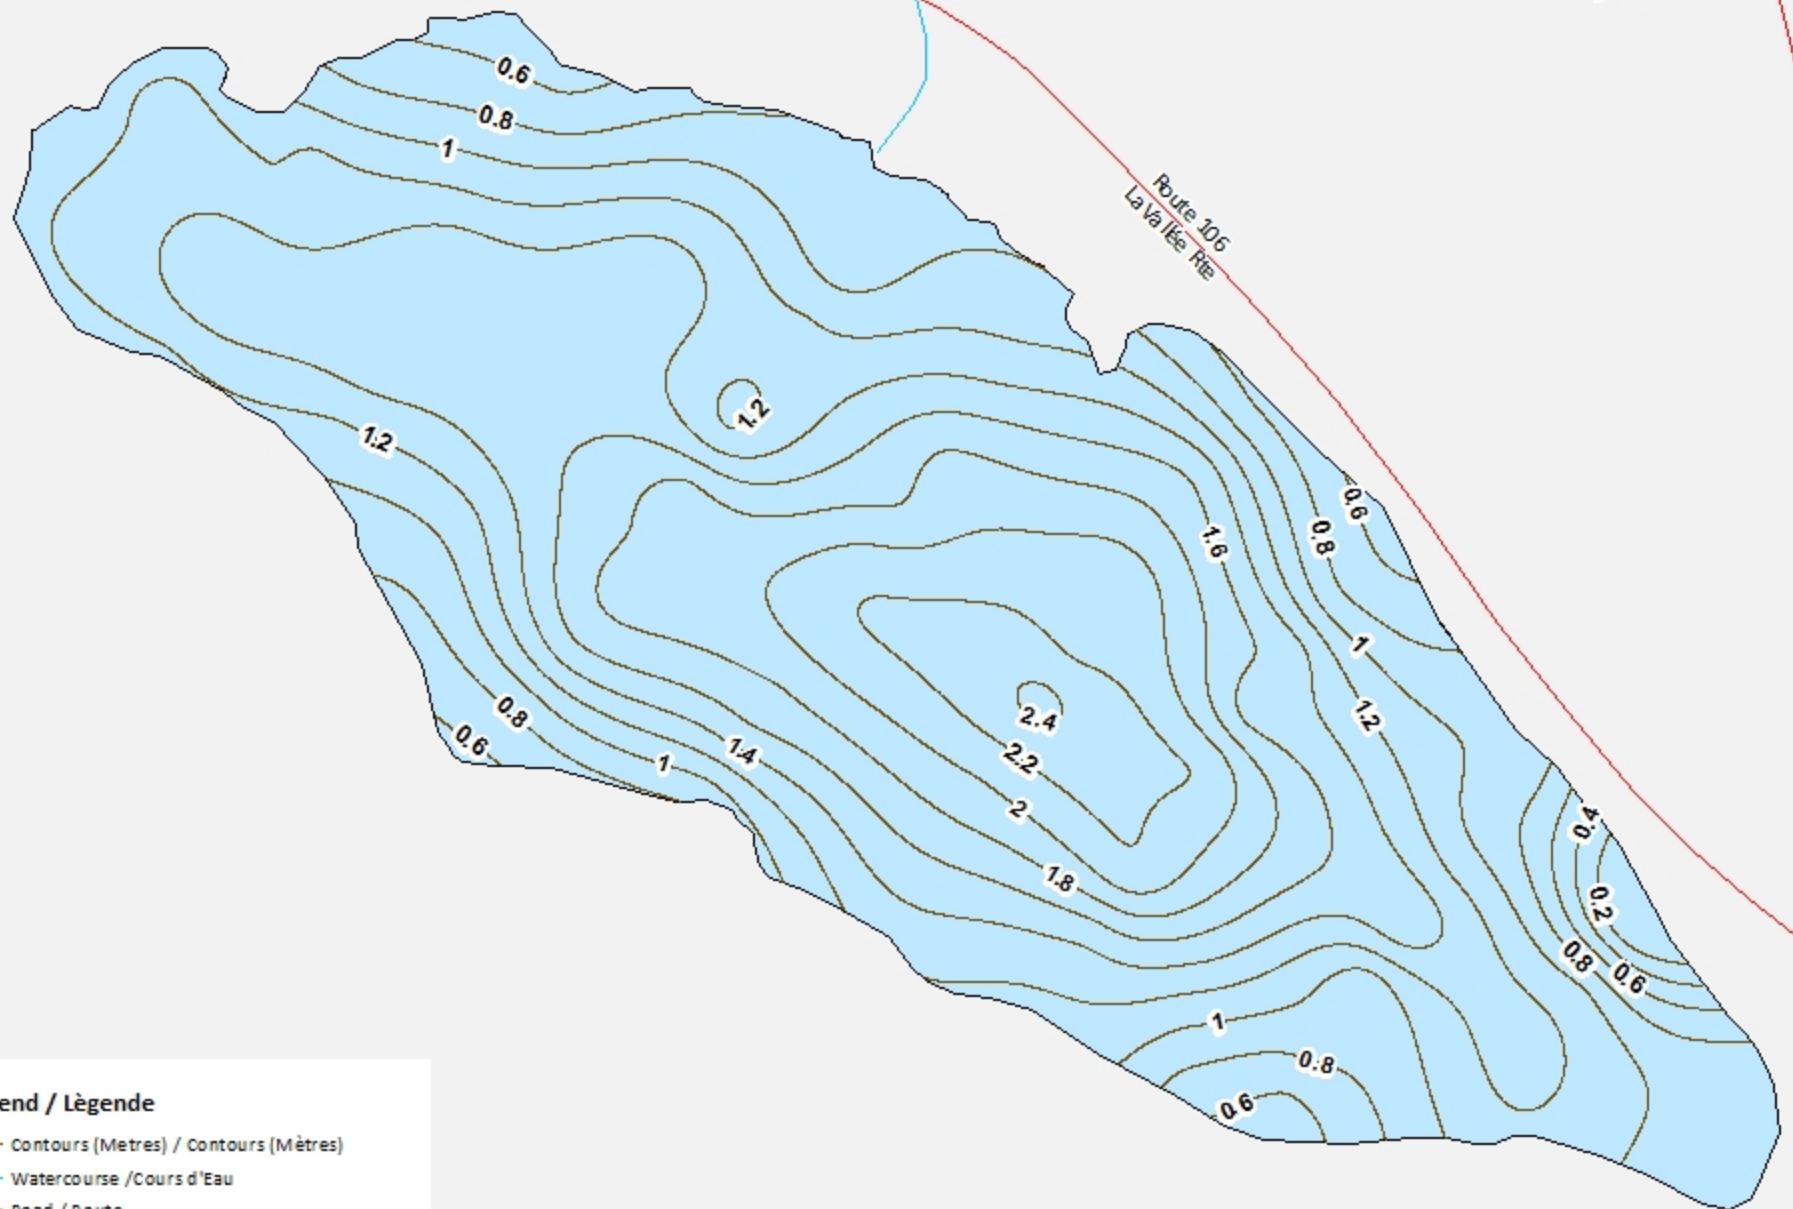

Legend / Légende

-  Watercourse / Cours d'Eau
-  Crown Land / Terre de la Couronne

Lake Depths (Metres)

Profondeur de Lac (Mètres)

-  -0.44 - 0
-  -0.83 - -0.44
-  -1.10 - -0.83
-  -1.38 - -1.10
-  -1.67 - -1.38
-  -2.00 - -1.67
-  -2.44 - -2.00

Folly Lake / Lac Folly

Depth Readings (Metres) / Indications de Profondeur (Mètres)

Folly Lake / Lac Folly

Contours (Metres / Mètres)

0 50 100 200

Meters / Mètres

Legend / Légende

- Contours (Metres) / Contours (Mètres)
- ~ Watercourse / Cours d'Eau
- Road / Route
- Non-Crown Land / Non Terre de La Couronne
- Crown Land / Terre de la Couronne

Folly Lake / Lac Folly

Depth (Metres) / Profondeur (Mètres)

0 50 100 200

Meters / Mètres

Legend / Légende

 Watercourse / Cours d'Eau

 Road / Route

 Non-Crown Land / Non Terre de la Couronne

 Crown Land / Terre de la Couronne

Lake Depths (Metres)

Profondeur de Lac (Mètres)

 -0.44 - 0

 -0.83 - -0.44

 -1.10 - -0.83

 -1.38 - -1.10

 -1.67 - -1.38