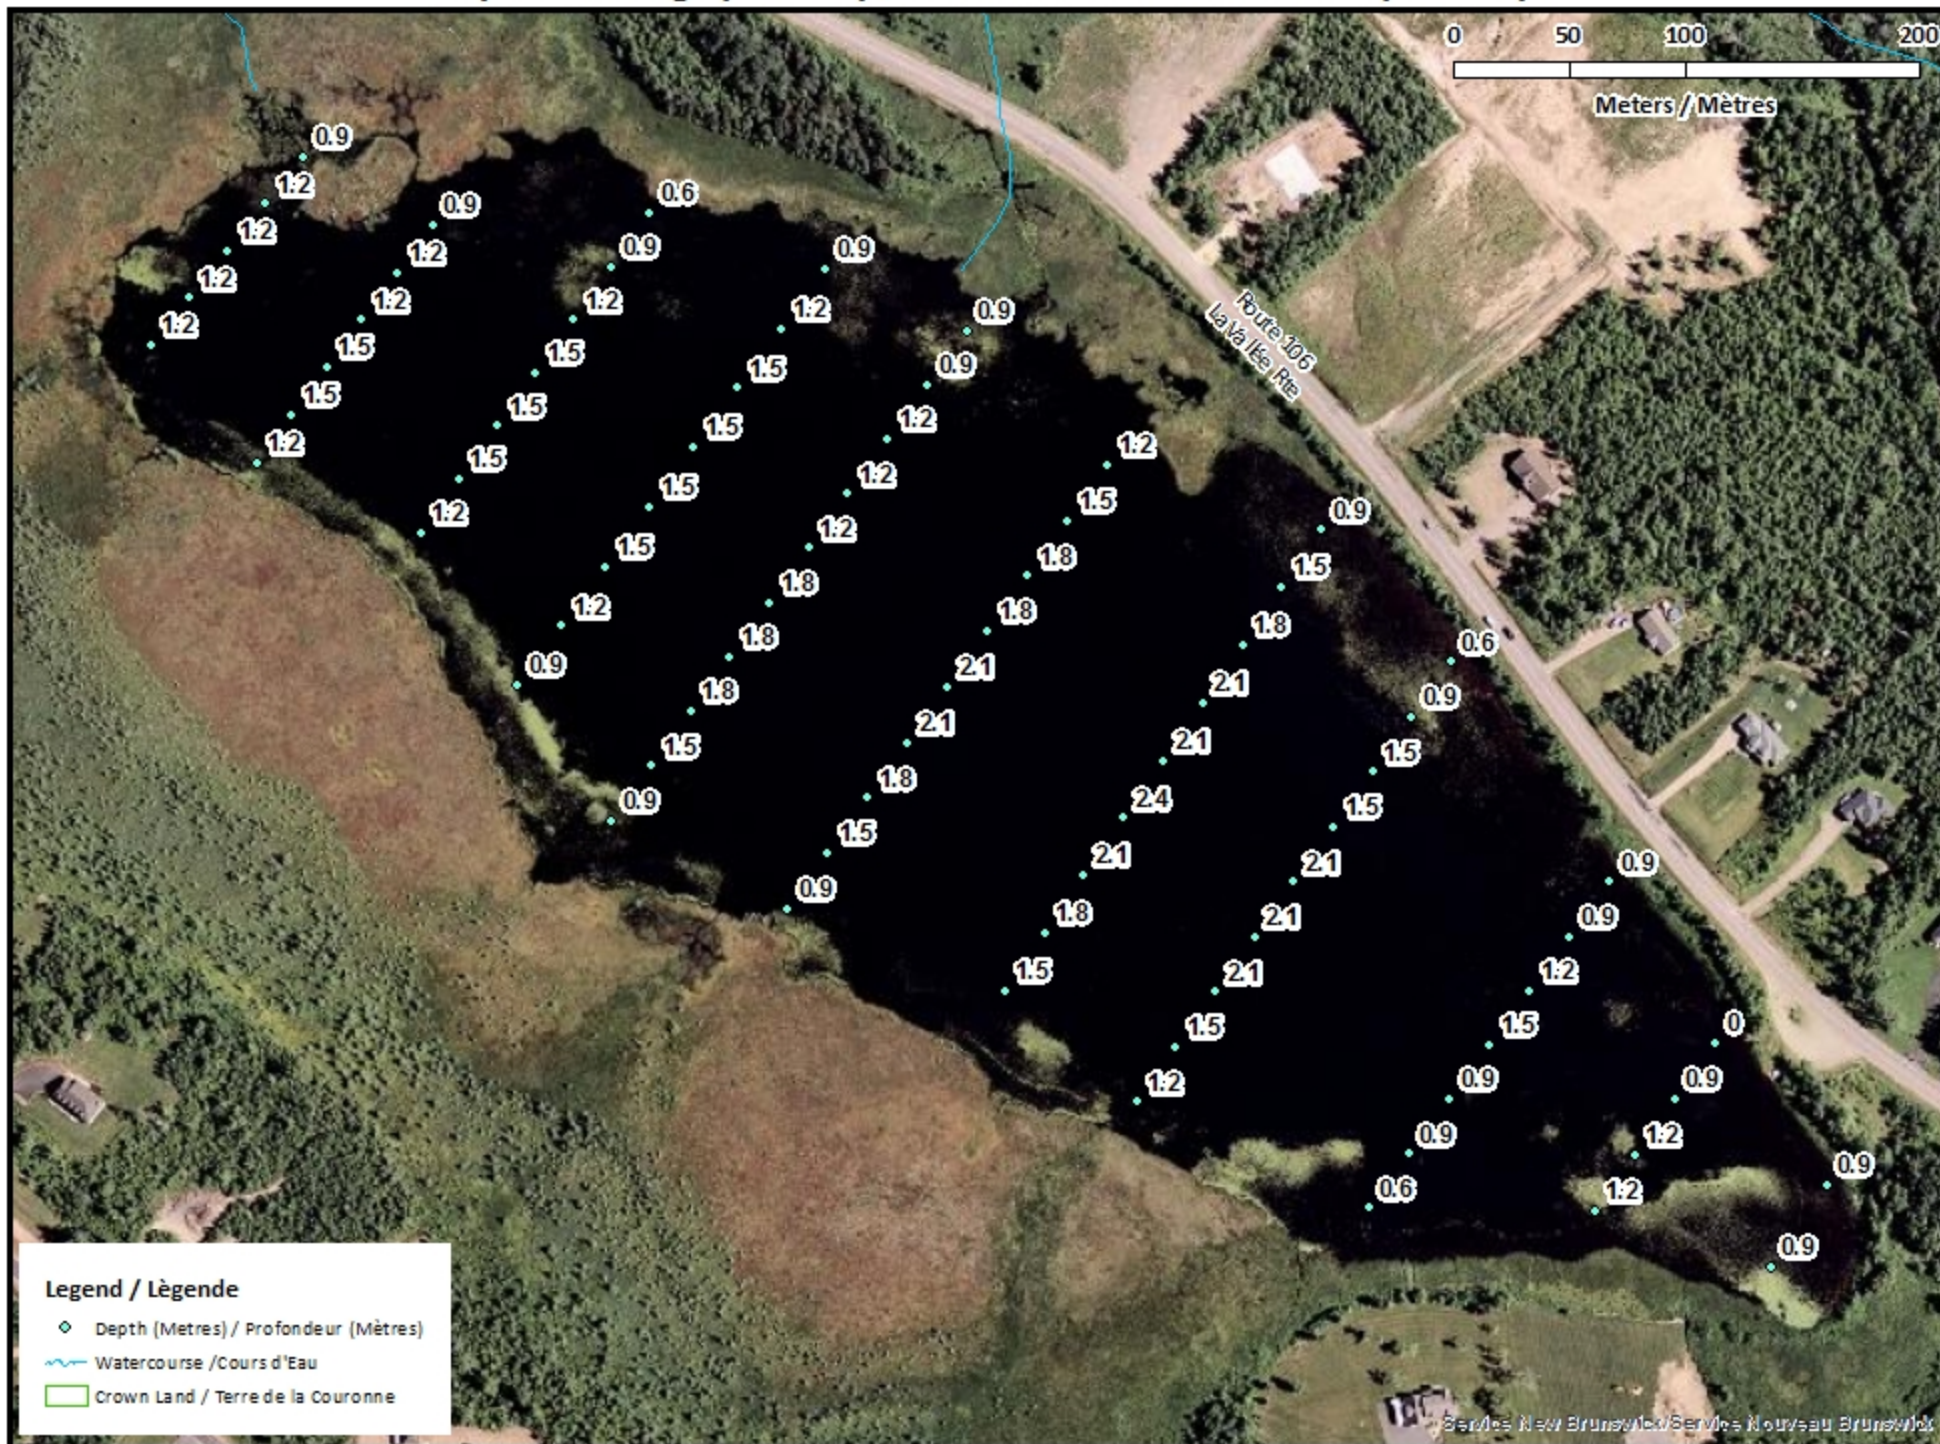

Folly Lake / Lac Folly

Depth Readings (Metres) / Indications de Profondeur (Mètres)