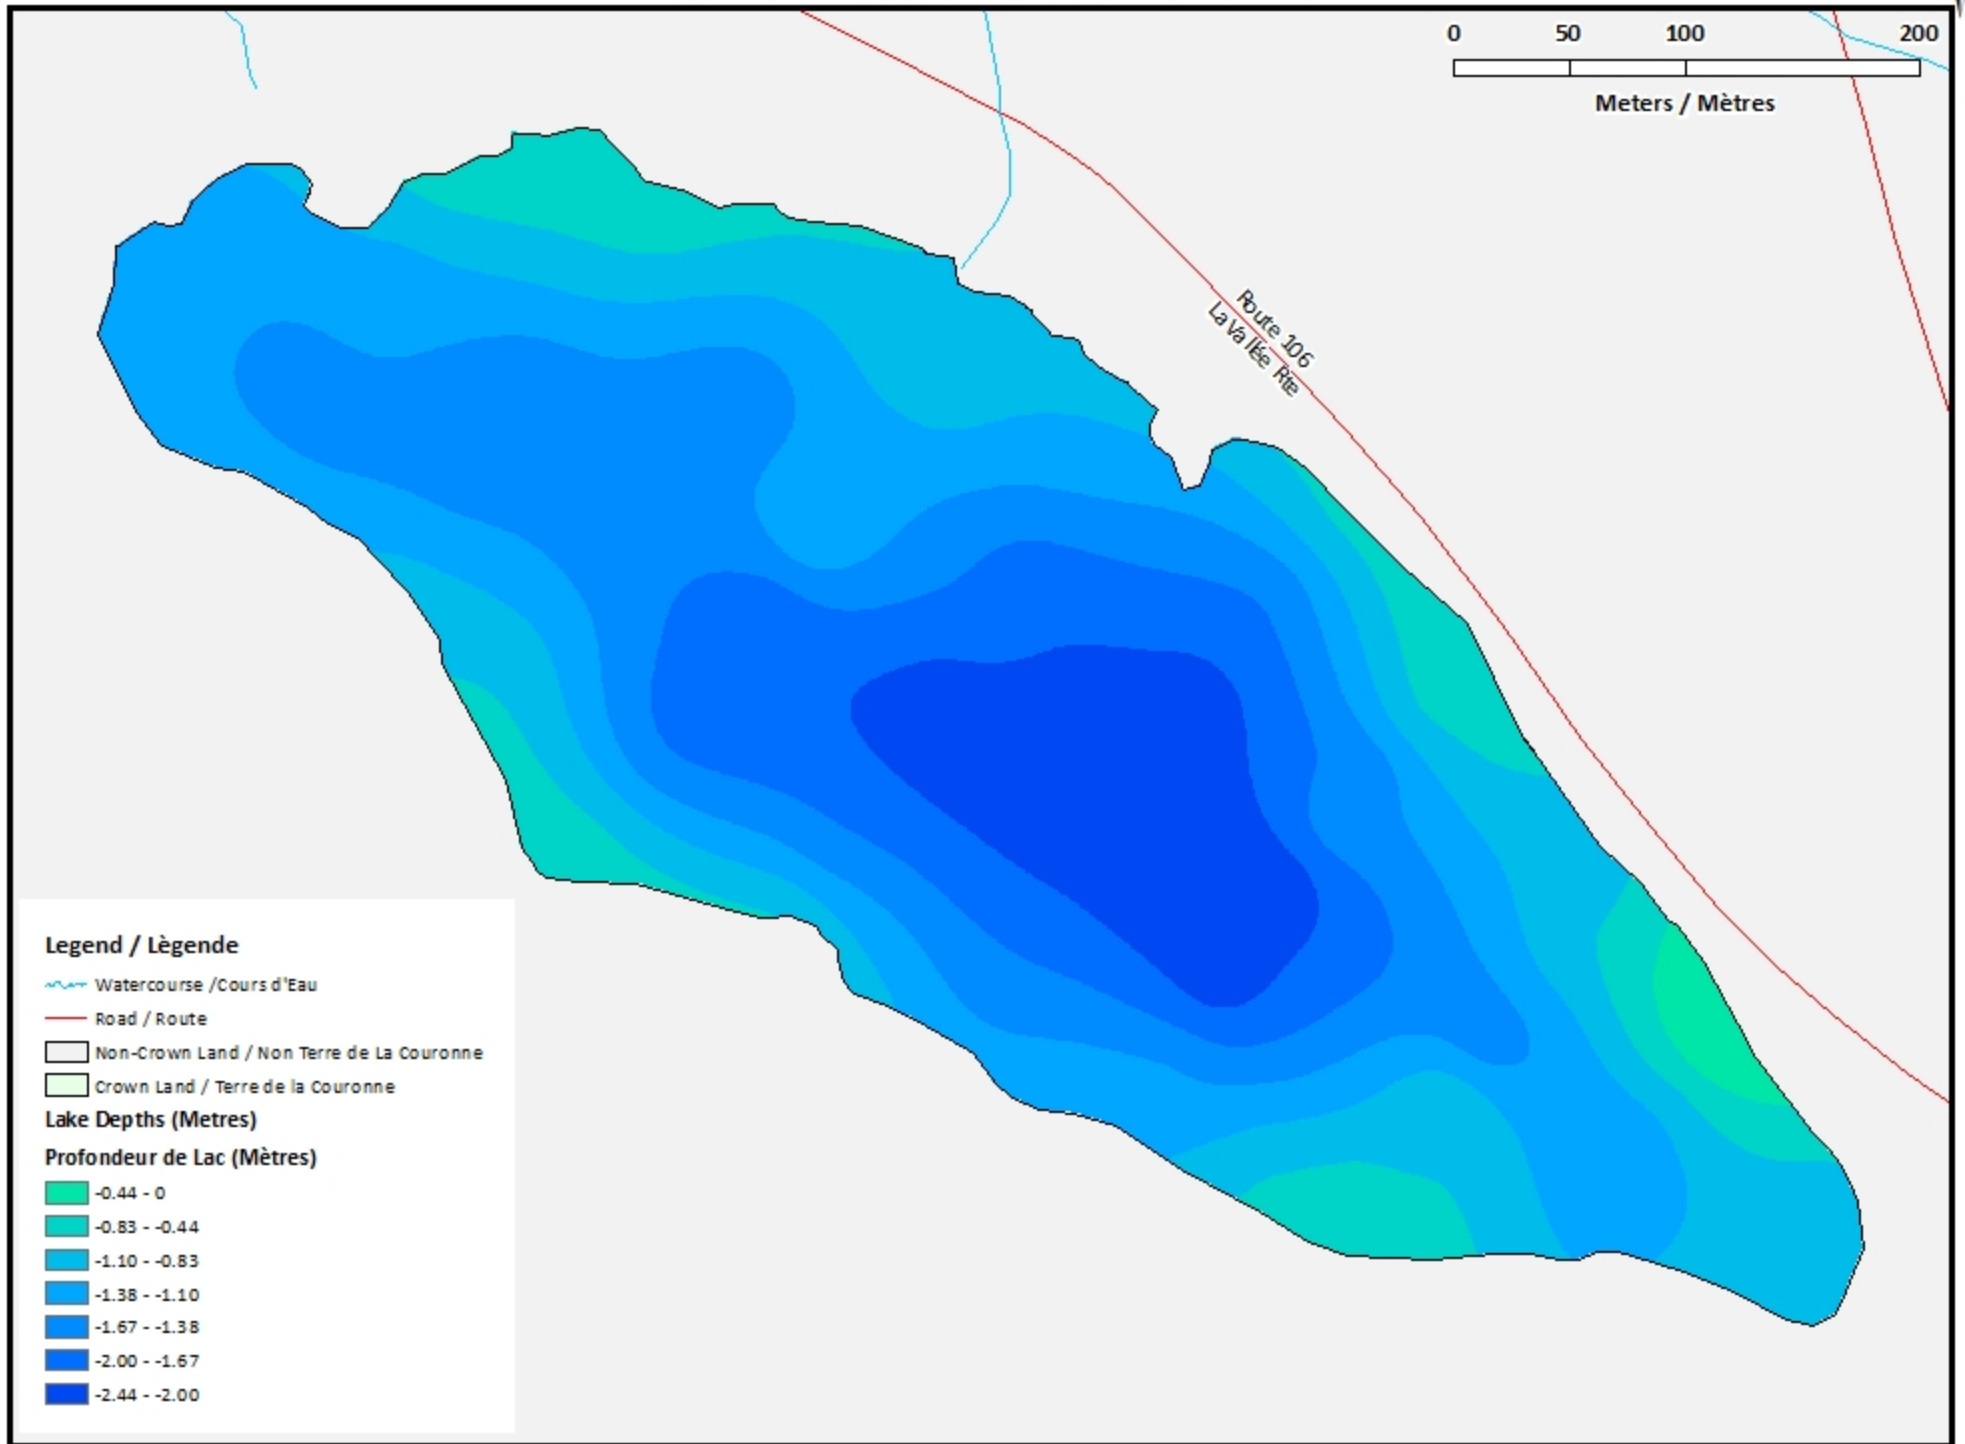

<u>Lake Characteristics</u>	<u>Caractéristiques du lac</u>
Surface Area : 18.0 hectares / 44.5 acres Maximum Depth : 2.4 metres / 8 feet	Superficie : 18.0 hectares / 44.5 acres Profondeur maximale : 2.4 mètres / 8 pieds

Folly Lake / Lac Folly

Depth (Metres) / Profondeur (Mètres)

0 50 100 200

Meters / Mètres

Legend / Légende

 Watercourse / Cours d'Eau

 Road / Route

 Non-Crown Land / Non Terre de la Couronne

 Crown Land / Terre de la Couronne

Lake Depths (Metres)

Profondeur de Lac (Mètres)

 -0.44 - 0

 -0.83 - -0.44

 -1.10 - -0.83

 -1.38 - -1.10

 -1.67 - -1.38

 -2.00 - -1.67

 -2.44 - -2.00