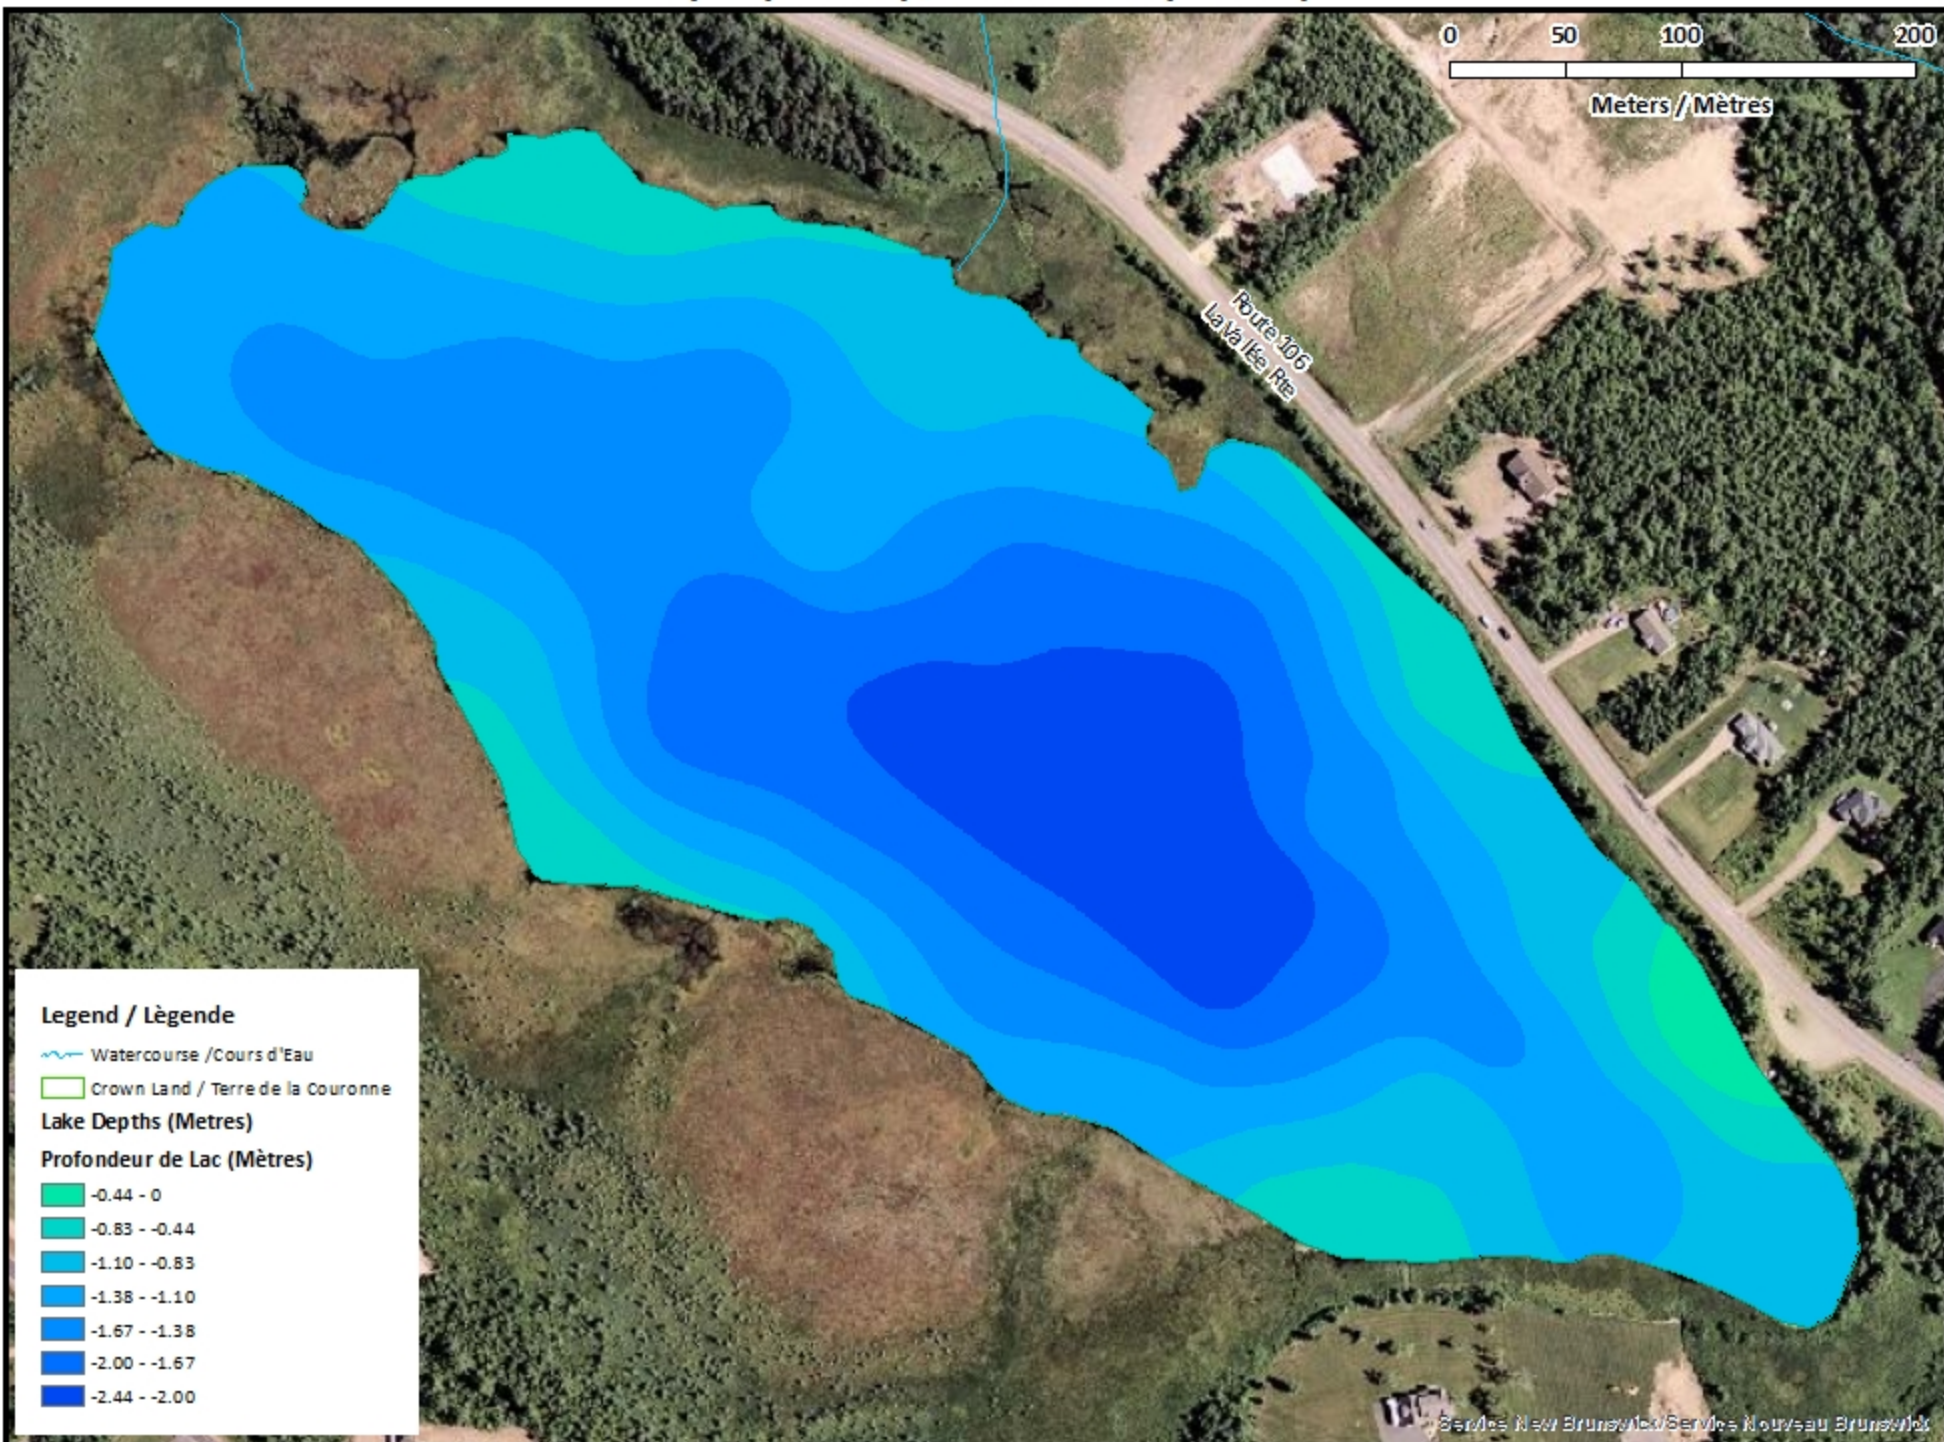

Contours (Metres / Mètres)

- Legend / Légende**
- Contours (Metres) / Contours (Mètres)
 - ~ Watercourse / Cours d'Eau
 - Crown Land / Terre de la Couronne

Folly Lake / Lac Folly

Depth (Metres) / Profondeur (Mètres)