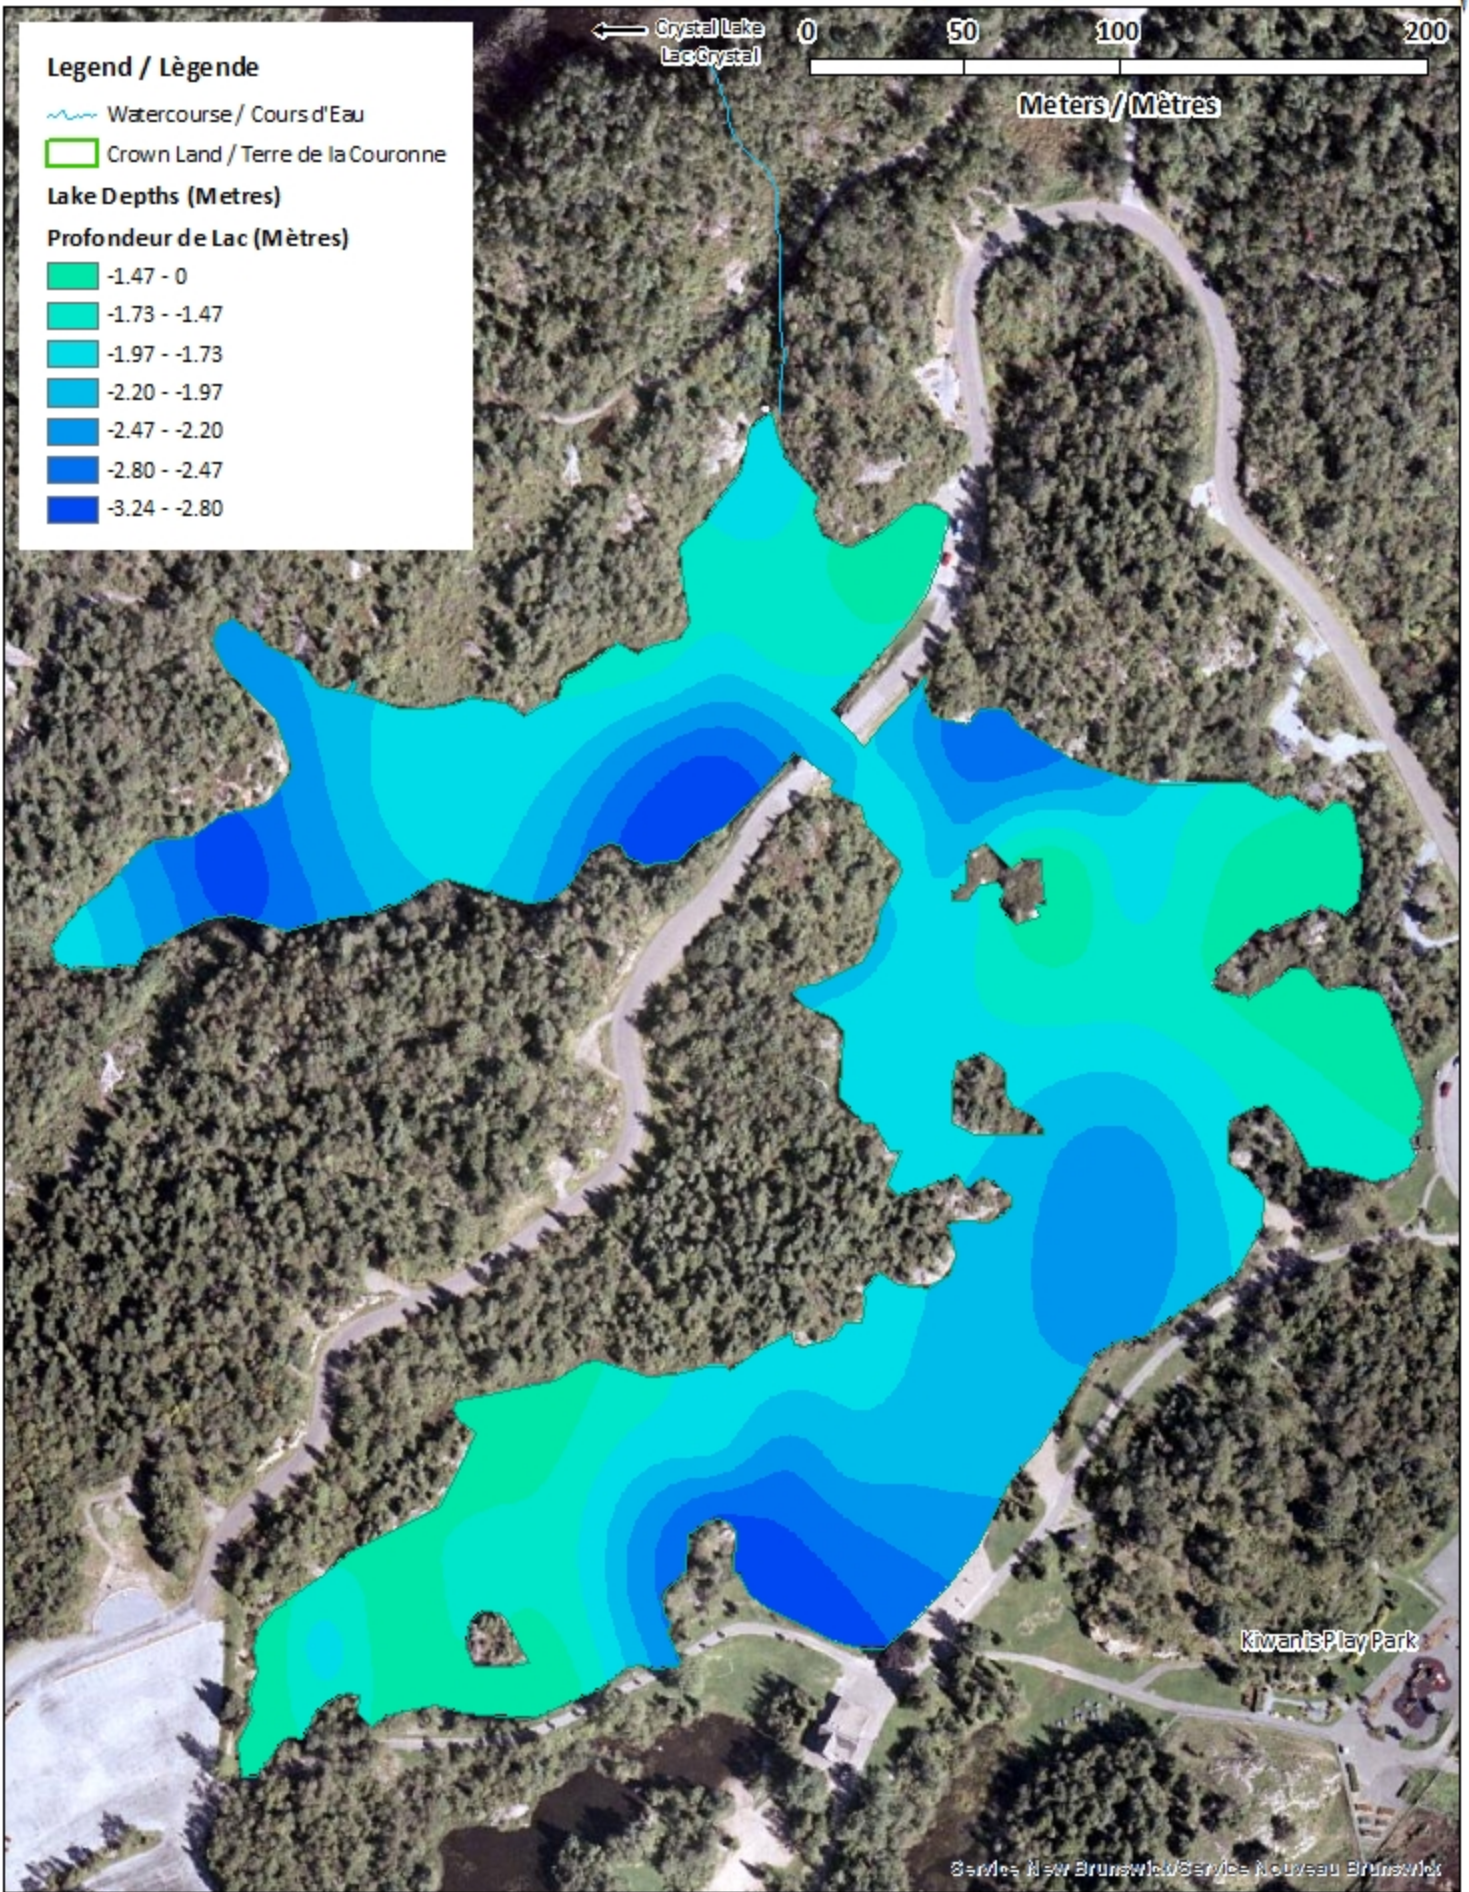

<u>Lake Characteristics</u>	<u>Caractéristiques du lac</u>
Surface Area : 6.3 hectares / 15.6 acres Maximum Depth : 3.0 metres / 10 feet	Superficie : 6.3 hectares / 15.6 acres Profondeur maximale : 3.0 mètres / 10 pieds

This lake is currently part of the fish stocking program (Brook Trout).

Ce lac fait actuellement partie du programme d'empoissonnement (Omble de fontaine).

Fisher Lakes / Lac Fisher

Depth Readings (Metres) / Indications de Profondeur (Mètres)

Legend / Légende

- ◆ Depth (Metres) / Profondeur (Mètres)
- ~ Watercourse / Cours d'Eau
- Crown Land / Terre de la Couronne

Fisher Lakes / Lac Fisher Contours (Metres / Mètres)

Fisher Lakes / Lac Fisher

Depth (Metres) / Profondeur (Mètres)

Legend / Légende

-  Watercourse / Cours d'Eau
-  Crown Land / Terre de la Couronne

Lake Depths (Metres)

Profondeur de Lac (Mètres)

-  -1.47 - 0
-  -1.73 - -1.47
-  -1.97 - -1.73
-  -2.20 - -1.97
-  -2.47 - -2.20
-  -2.80 - -2.47
-  -3.24 - -2.80