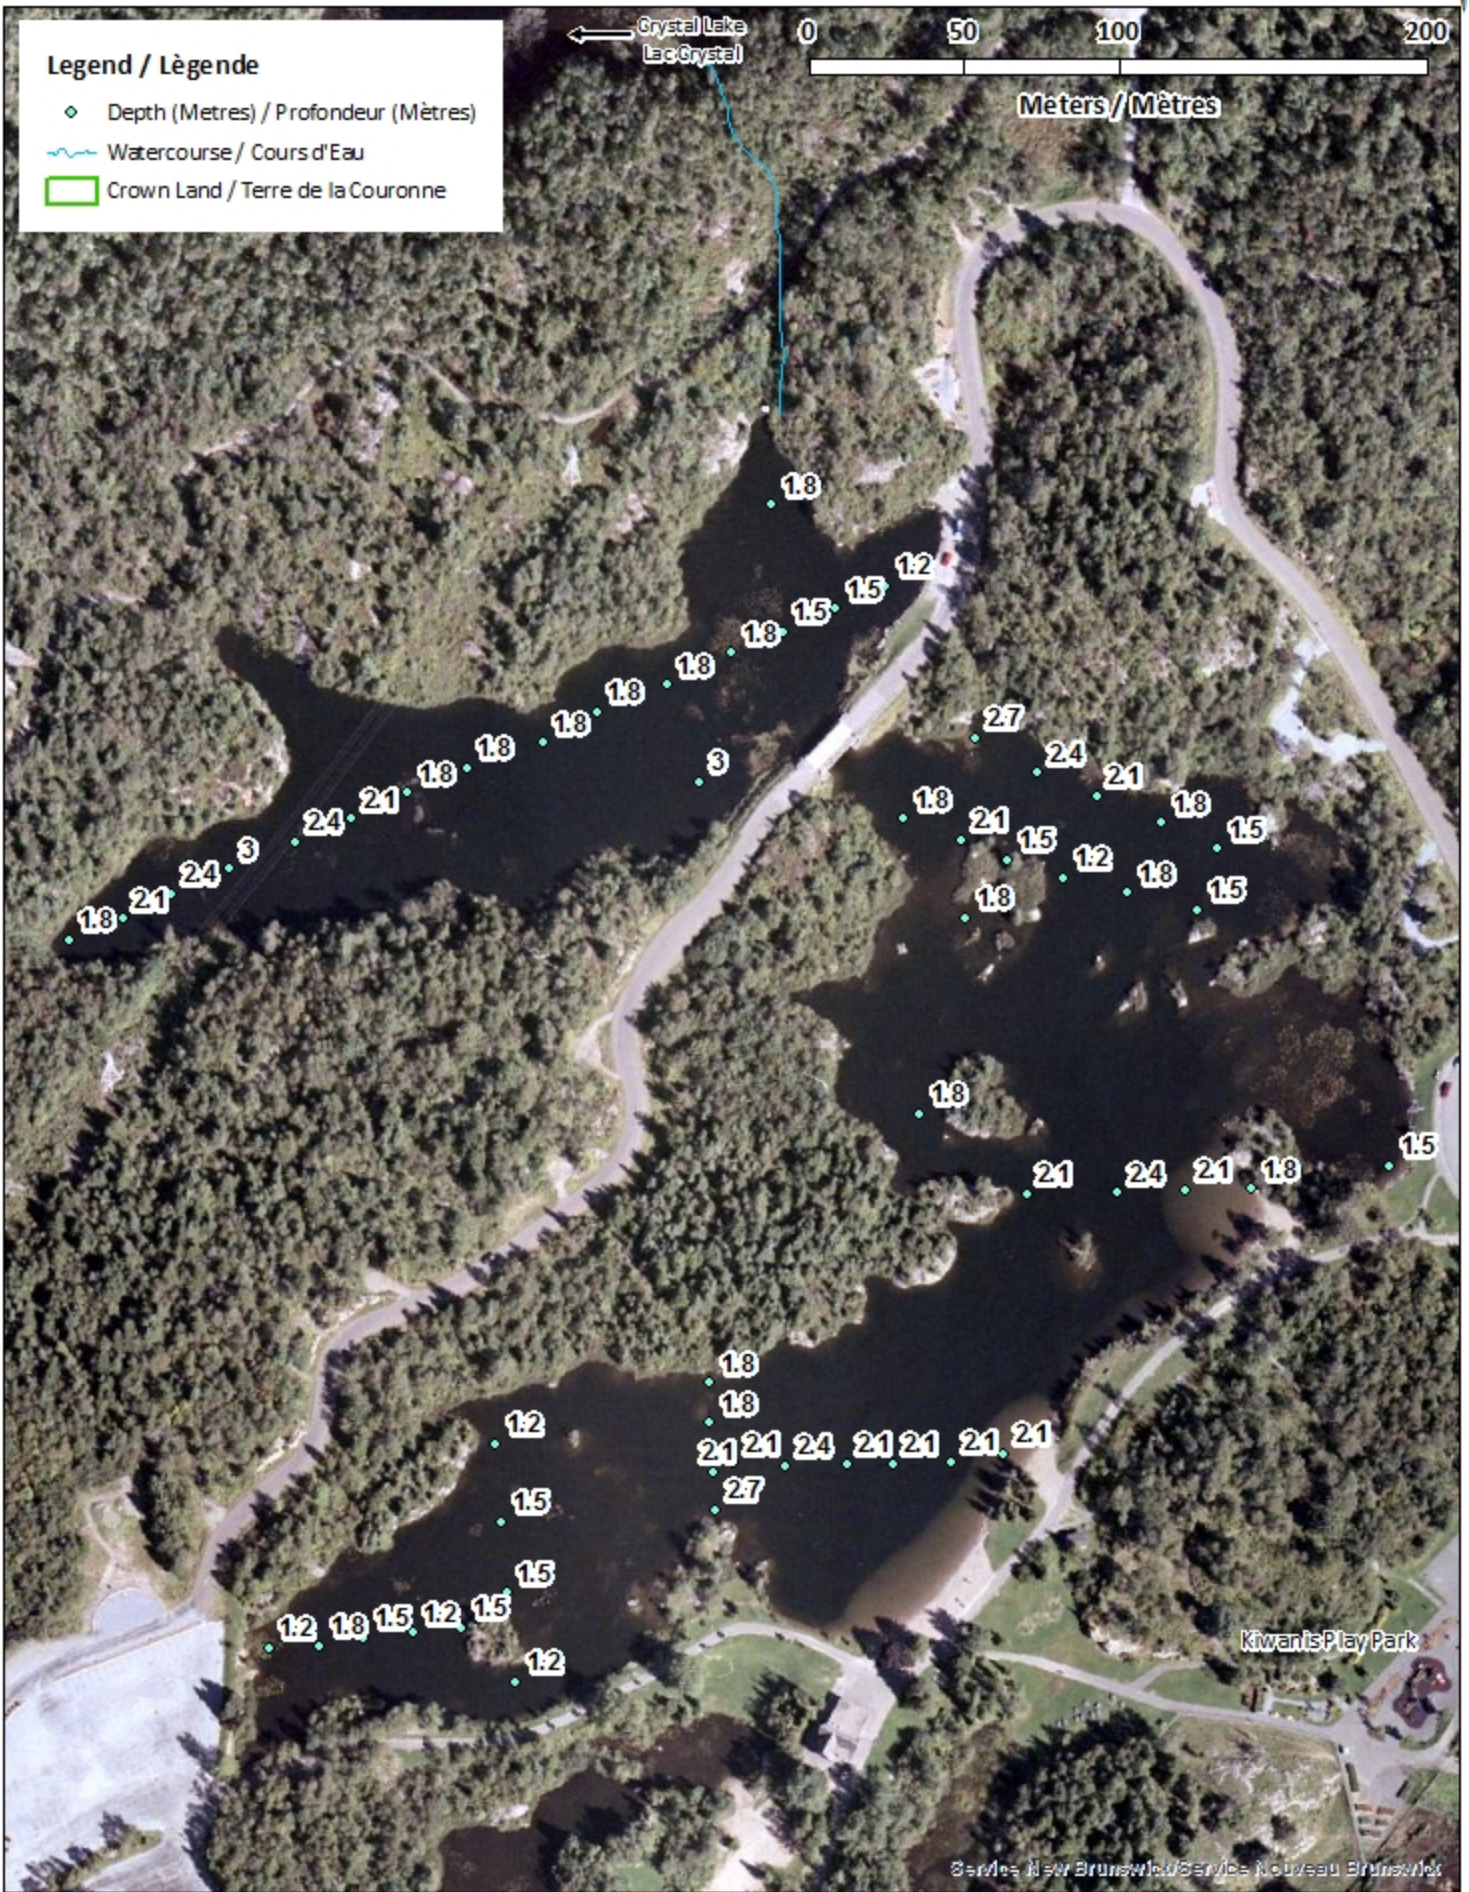

<u>Lake Characteristics</u>	<u>Caractéristiques du lac</u>
Surface Area : 6.3 hectares / 15.6 acres Maximum Depth : 3.0 metres / 10 feet	Superficie : 6.3 hectares / 15.6 acres Profondeur maximale : 3.0 mètres / 10 pieds

This lake is currently part of the fish stocking program (Brook Trout).

Ce lac fait actuellement partie du programme d'empoissonnement (Omble de fontaine).

Fisher Lakes / Lac Fisher

Depth Readings (Metres) / Indications de Profondeur (Mètres)

Legend / Légende

- ◆ Depth (Metres) / Profondeur (Mètres)
- ~ Watercourse / Cours d'Eau
- Crown Land / Terre de la Couronne

Fisher Lakes / Lac Fisher Contours (Metres / Mètres)

Fisher Lakes / Lac Fisher

Depth (Metres) / Profondeur (Mètres)

Legend / Légende

-  Watercourse / Cours d'Eau
-  Crown Land / Terre de la Couronne

Lake Depths (Metres)

Profondeur de Lac (Mètres)

-  -1.47 - 0
-  -1.73 - -1.47
-  -1.97 - -1.73
-  -2.20 - -1.97
-  -2.47 - -2.20
-  -2.80 - -2.47
-  -3.24 - -2.80