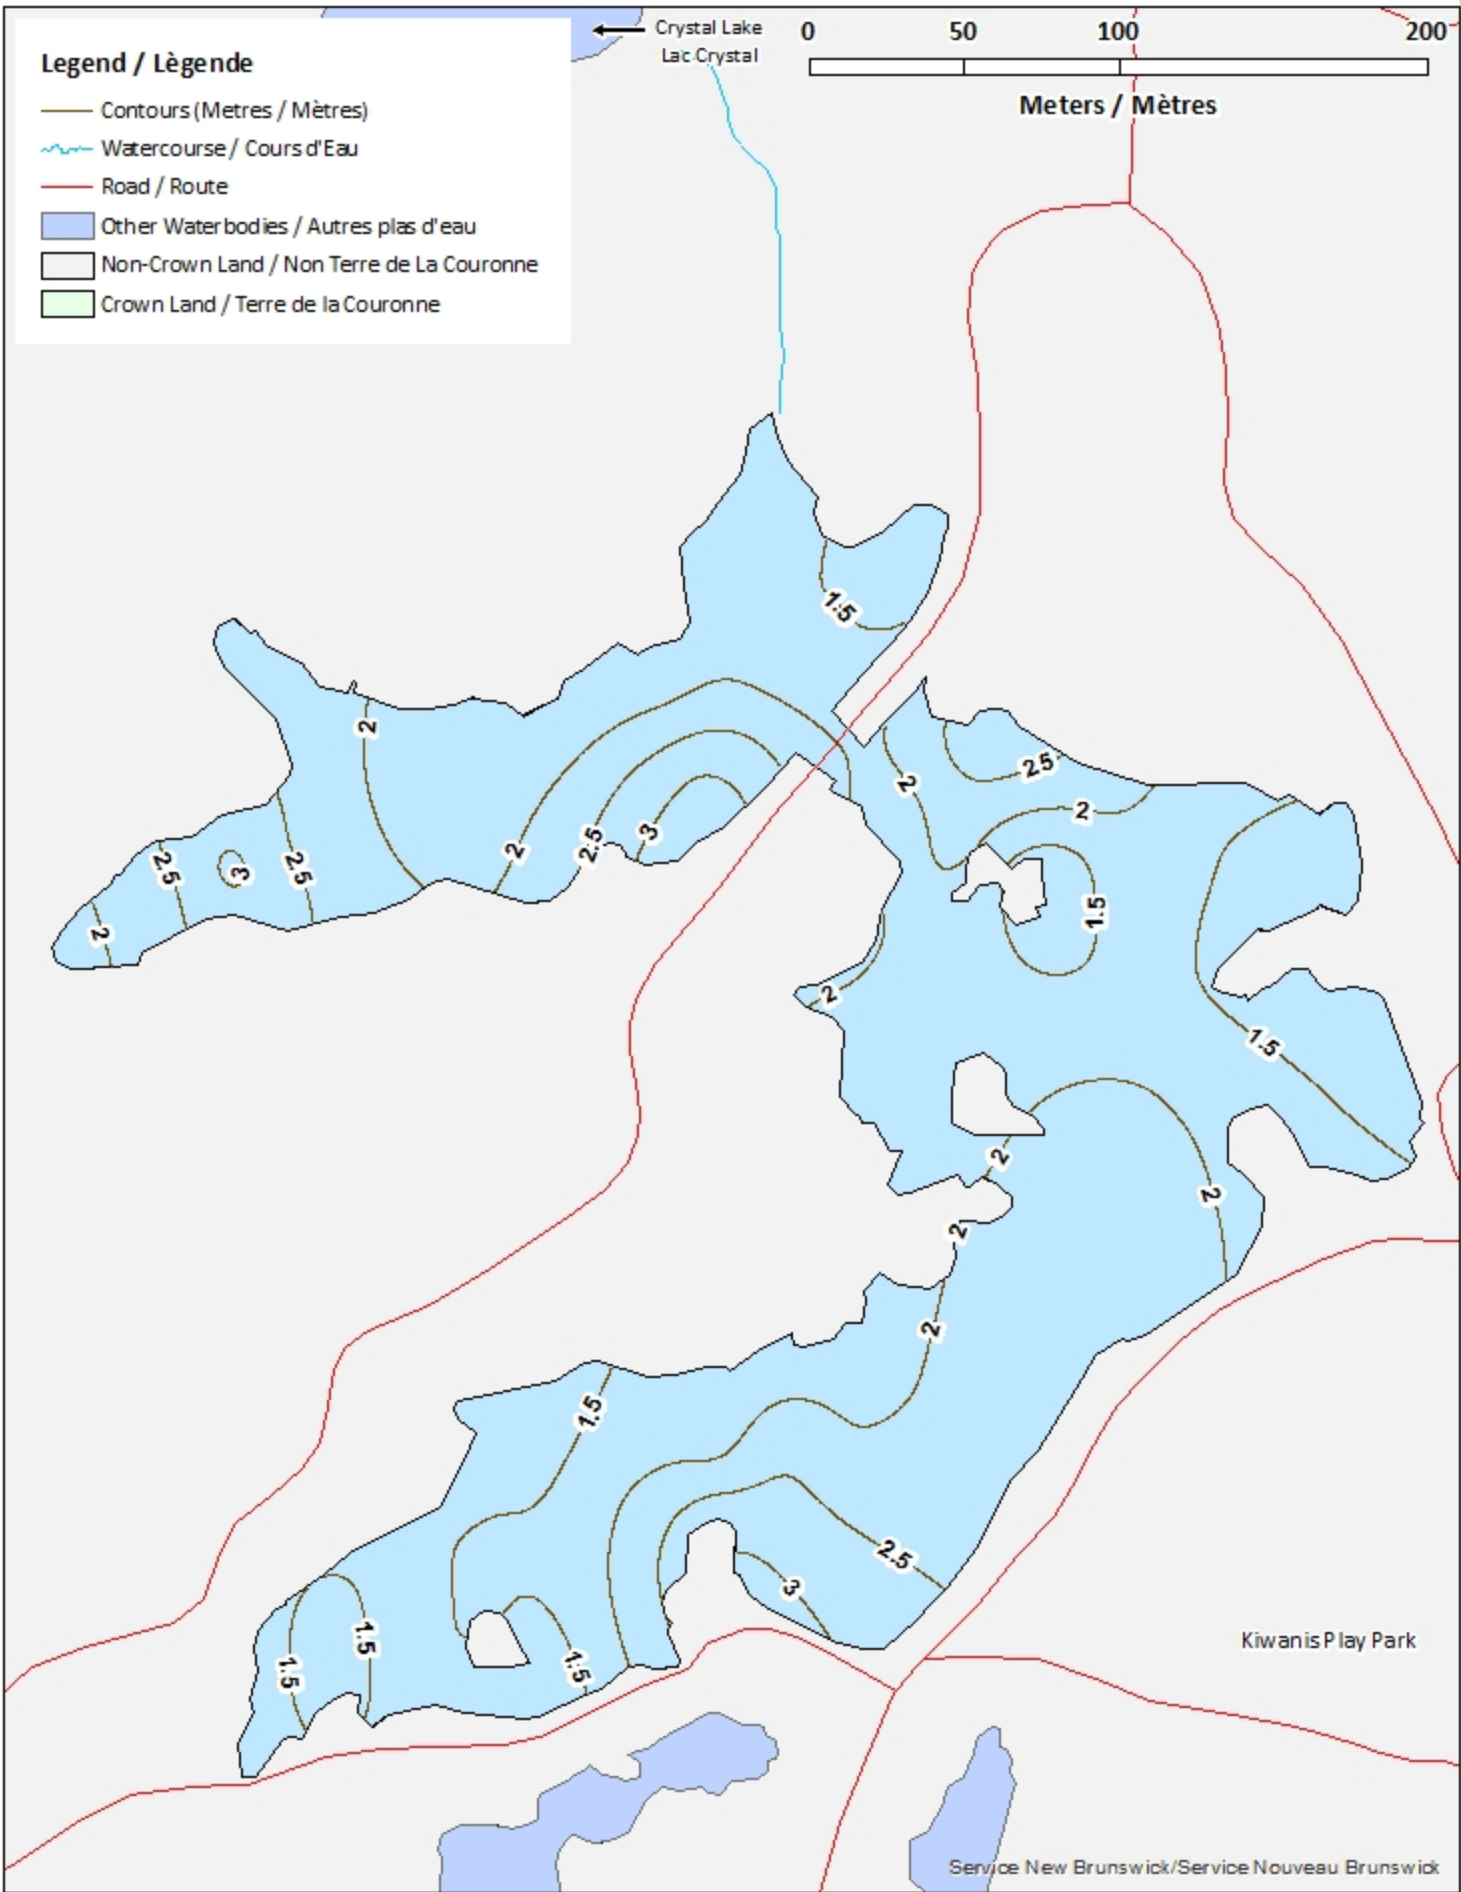

Crystal Lake
Lac Crystal