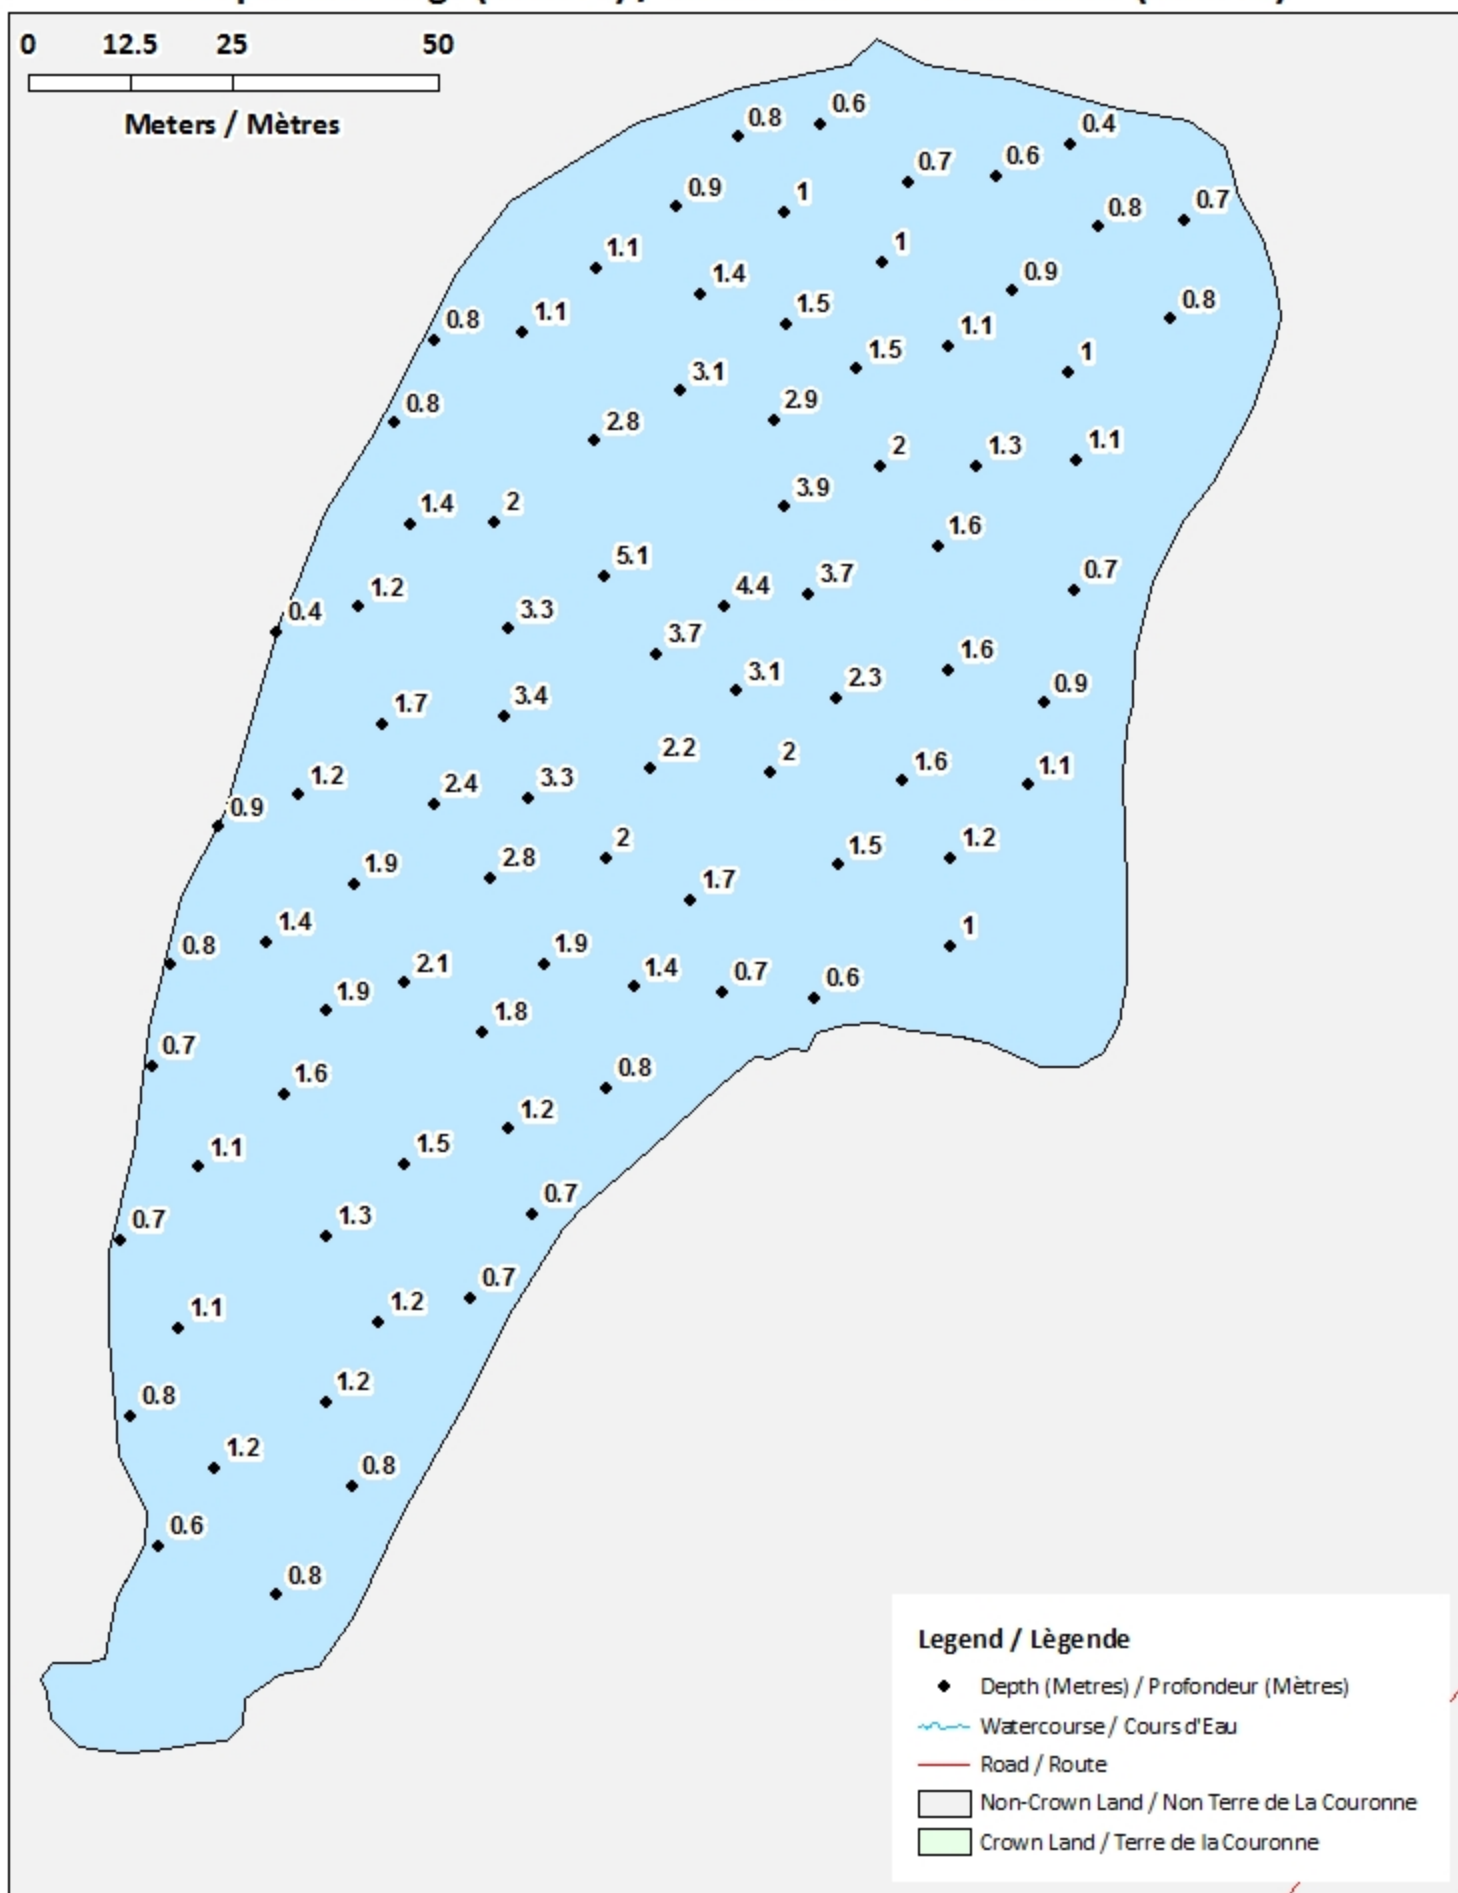

Remarque: *Les cartes suivantes ne sont pas conçues à des fins de navigation. Faites preuve de prudence lors de l'utilisation de ces cartes, car certains hauts-fonds peuvent ne pas apparaître.*

<u>Lake Characteristics</u>	<u>Caractéristiques du lac</u>
Surface Area : 1.6 hectares / 4.0 acres Maximum Depth : 5.2 metres / 17 feet	Superficie : 1.6 hectares / 4.0 acres Profondeur maximale : 5.2 mètres / 17 pieds

Legend / Légende

- Watercourse / Cours d'Eau
- Crown Land / Terre de la Couronne

Lake Depths (Metres)
Profondeur de Lac (Mètres)

	-0.80 - 0
	-1.15 - -0.80
	-1.54 - -1.15
	-1.97 - -1.54
	-2.45 - -1.97
	-3.07 - -2.45
	-3.73 - -3.07
	-4.40 - -3.73
	-5.15 - -4.40

Fish Lake / Lac Fish

Depth Readings (Metres) / Indications de Profondeur (Mètres)

Fish Lake / Lac Fish

Contours (Metres / Mètres)

Fish Lake / Lac Fish

Depth (Metres) / Profondeur (Mètres)

0 12.5 25 50

Meters / Mètres

Legend / Légende

- Watercourse / Cours d'Eau
- Road / Route
- Non-Crown Land / Non Terre de La Couronne
- Crown Land / Terre de la Couronne

Lake Depths (Metres)

Profondeur de Lac (Mètres)

- 0.80 - 0
- 1.15 - -0.80
- 1.54 - -1.15
- 1.97 - -1.54
- 2.45 - -1.97
- 3.07 - -2.45
- 3.73 - -3.07
- 4.40 - -3.73
- 5.15 - -4.40