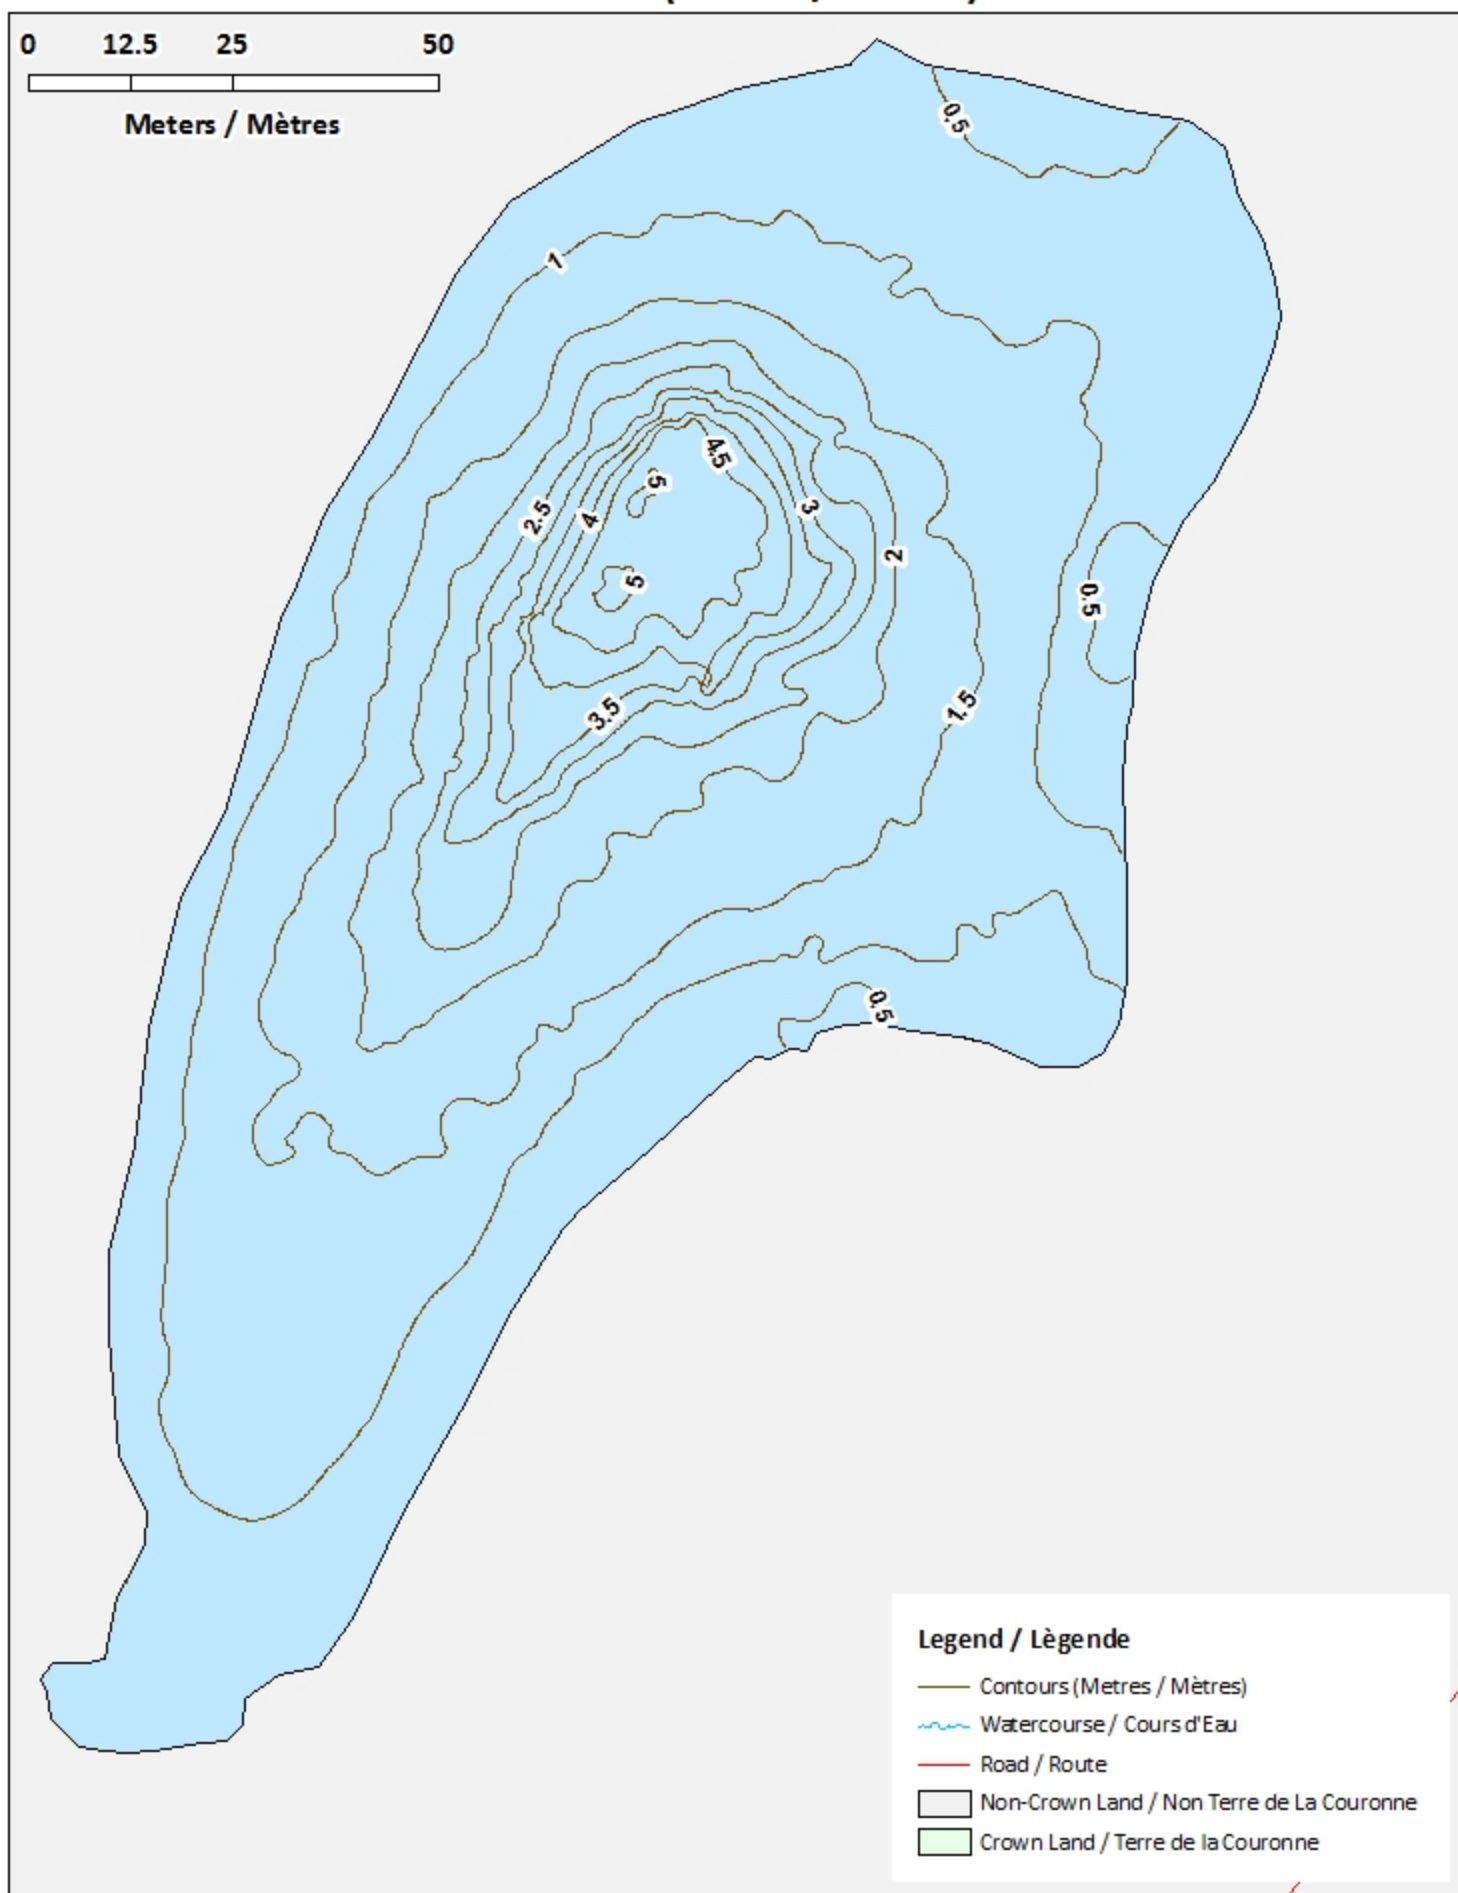

Remarque: *Les cartes suivantes ne sont pas conçues à des fins de navigation. Faites preuve de prudence lors de l'utilisation de ces cartes, car certains hauts-fonds peuvent ne pas apparaître.*

<u>Lake Characteristics</u>	<u>Caractéristiques du lac</u>
Surface Area : 1.6 hectares / 4.0 acres Maximum Depth : 5.2 metres / 17 feet	Superficie : 1.6 hectares / 4.0 acres Profondeur maximale : 5.2 mètres / 17 pieds

Legend / Légende

- Watercourse / Cours d'Eau
- Crown Land / Terre de la Couronne

Lake Depths (Metres)
Profondeur de Lac (Mètres)

	-0.80 - 0
	-1.15 - -0.80
	-1.54 - -1.15
	-1.97 - -1.54
	-2.45 - -1.97
	-3.07 - -2.45
	-3.73 - -3.07
	-4.40 - -3.73
	-5.15 - -4.40

Fish Lake / Lac Fish

Depth Readings (Metres) / Indications de Profondeur (Mètres)

Fish Lake / Lac Fish

Contours (Metres / Mètres)

Fish Lake / Lac Fish

Depth (Metres) / Profondeur (Mètres)

0 12.5 25 50

Meters / Mètres

Legend / Légende

- Watercourse / Cours d'Eau
- Road / Route
- Non-Crown Land / Non Terre de La Couronne
- Crown Land / Terre de la Couronne

Lake Depths (Metres)

Profondeur de Lac (Mètres)

- 0.80 - 0
- 1.15 - -0.80
- 1.54 - -1.15
- 1.97 - -1.54
- 2.45 - -1.97
- 3.07 - -2.45
- 3.73 - -3.07
- 4.40 - -3.73
- 5.15 - -4.40