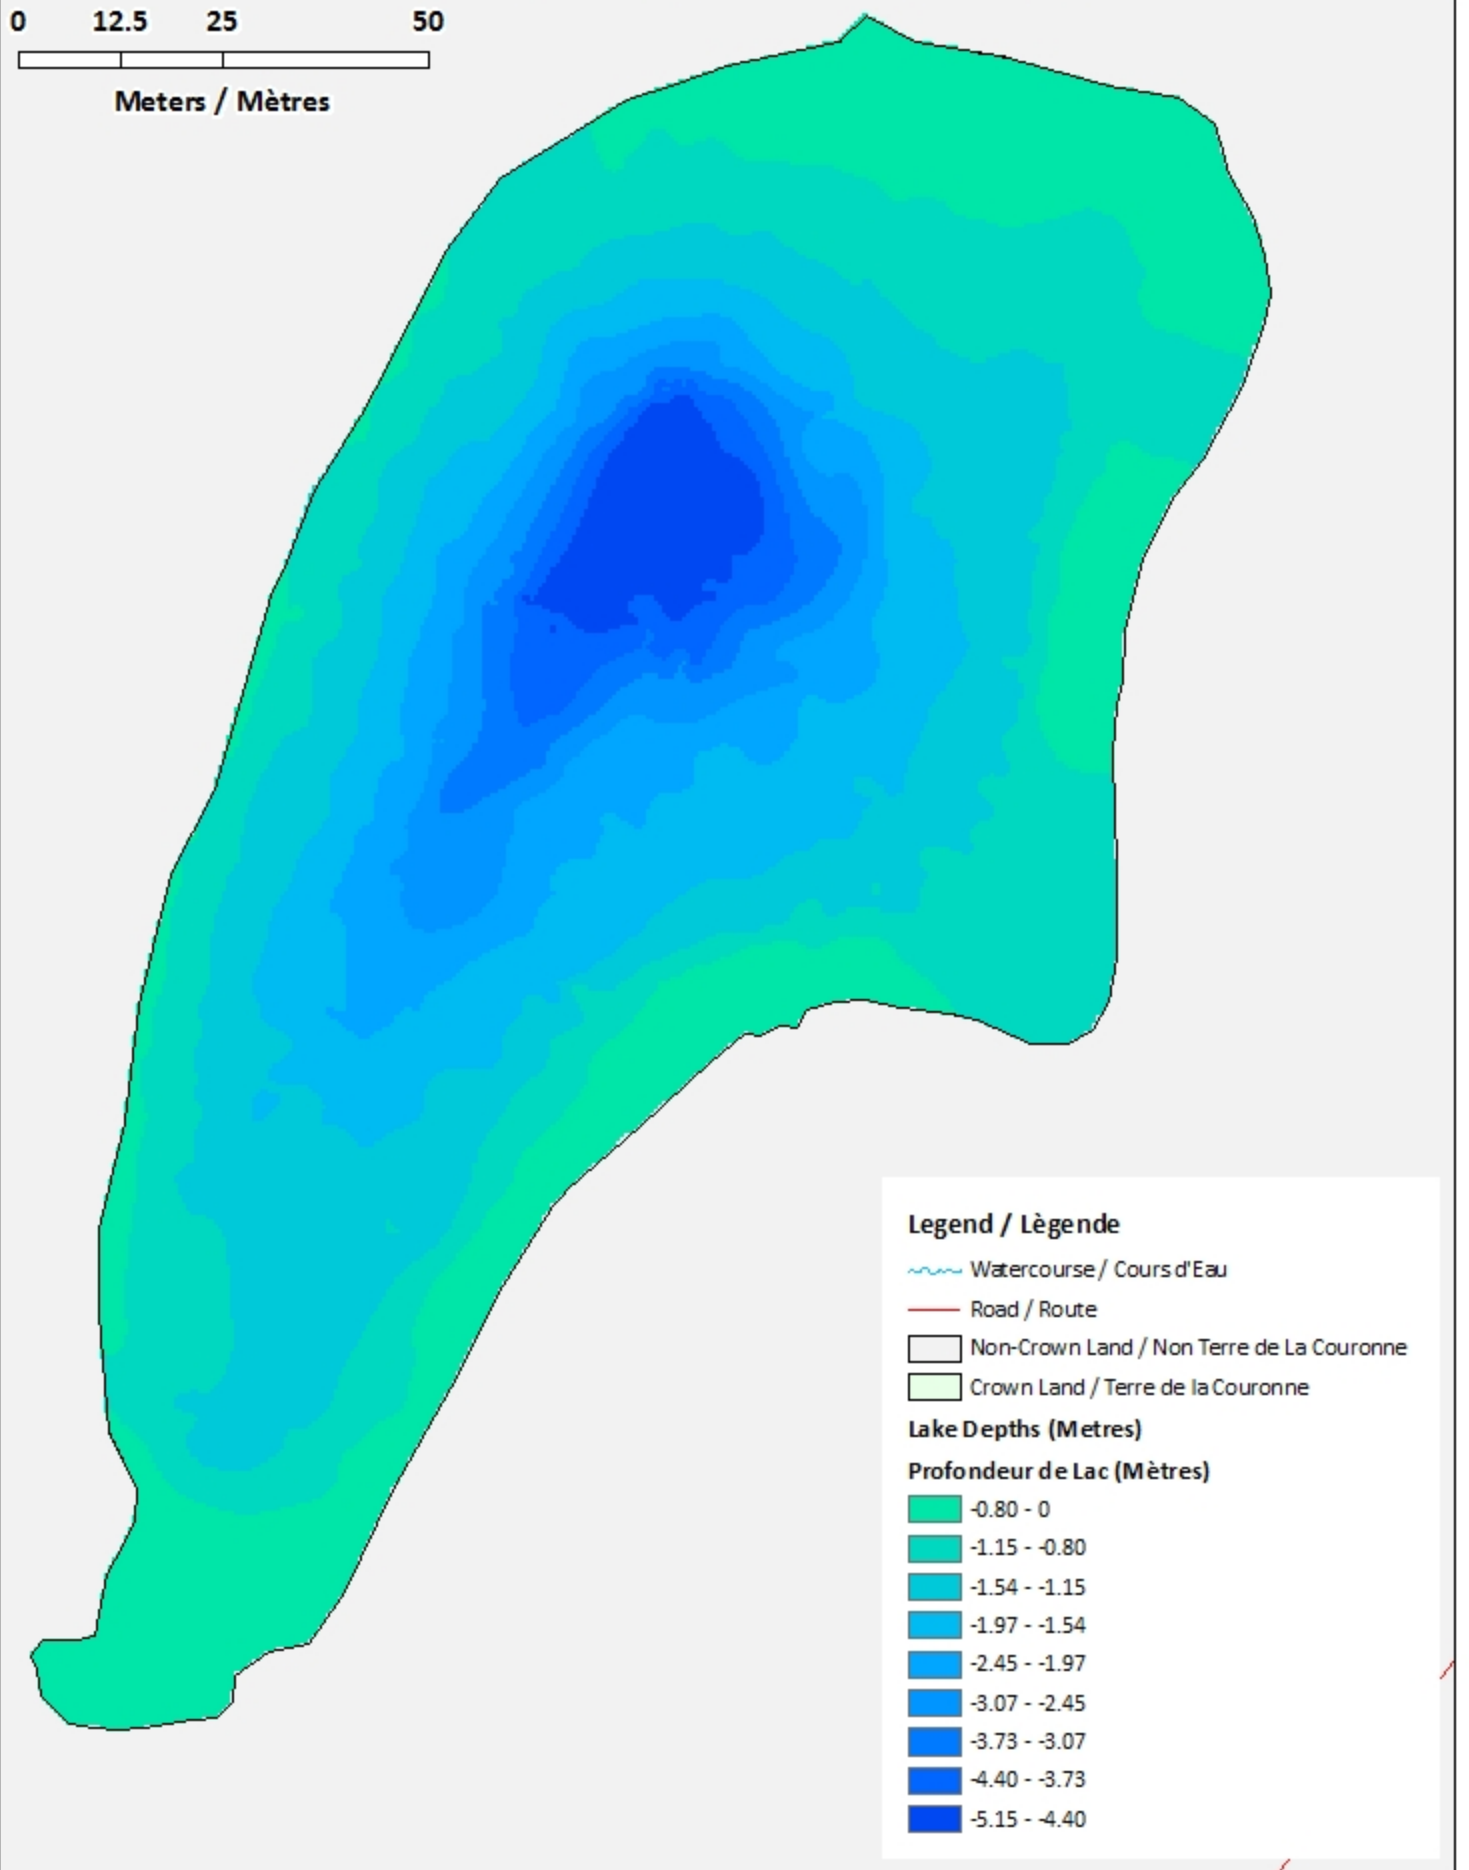

Remarque: *Les cartes suivantes ne sont pas conçues à des fins de navigation. Faites preuve de prudence lors de l'utilisation de ces cartes, car certains hauts-fonds peuvent ne pas apparaître.*

<u>Lake Characteristics</u>	<u>Caractéristiques du lac</u>
Surface Area : 1.6 hectares / 4.0 acres Maximum Depth : 5.2 metres / 17 feet	Superficie : 1.6 hectares / 4.0 acres Profondeur maximale : 5.2 mètres / 17 pieds

Legend / Légende

- Watercourse / Cours d'Eau
- Crown Land / Terre de la Couronne

Lake Depths (Metres)
Profondeur de Lac (Mètres)

	-0.80 - 0
	-1.15 - -0.80
	-1.54 - -1.15
	-1.97 - -1.54
	-2.45 - -1.97
	-3.07 - -2.45
	-3.73 - -3.07
	-4.40 - -3.73
	-5.15 - -4.40

Fish Lake / Lac Fish

Depth Readings (Metres) / Indications de Profondeur (Mètres)

Fish Lake / Lac Fish

Contours (Metres / Mètres)

Fish Lake / Lac Fish

Depth (Metres) / Profondeur (Mètres)

0 12.5 25 50

Meters / Mètres

Legend / Légende

- Watercourse / Cours d'Eau
- Road / Route
- Non-Crown Land / Non Terre de La Couronne
- Crown Land / Terre de la Couronne

Lake Depths (Metres)

Profondeur de Lac (Mètres)

- 0.80 - 0
- 1.15 - -0.80
- 1.54 - -1.15
- 1.97 - -1.54
- 2.45 - -1.97
- 3.07 - -2.45
- 3.73 - -3.07
- 4.40 - -3.73
- 5.15 - -4.40