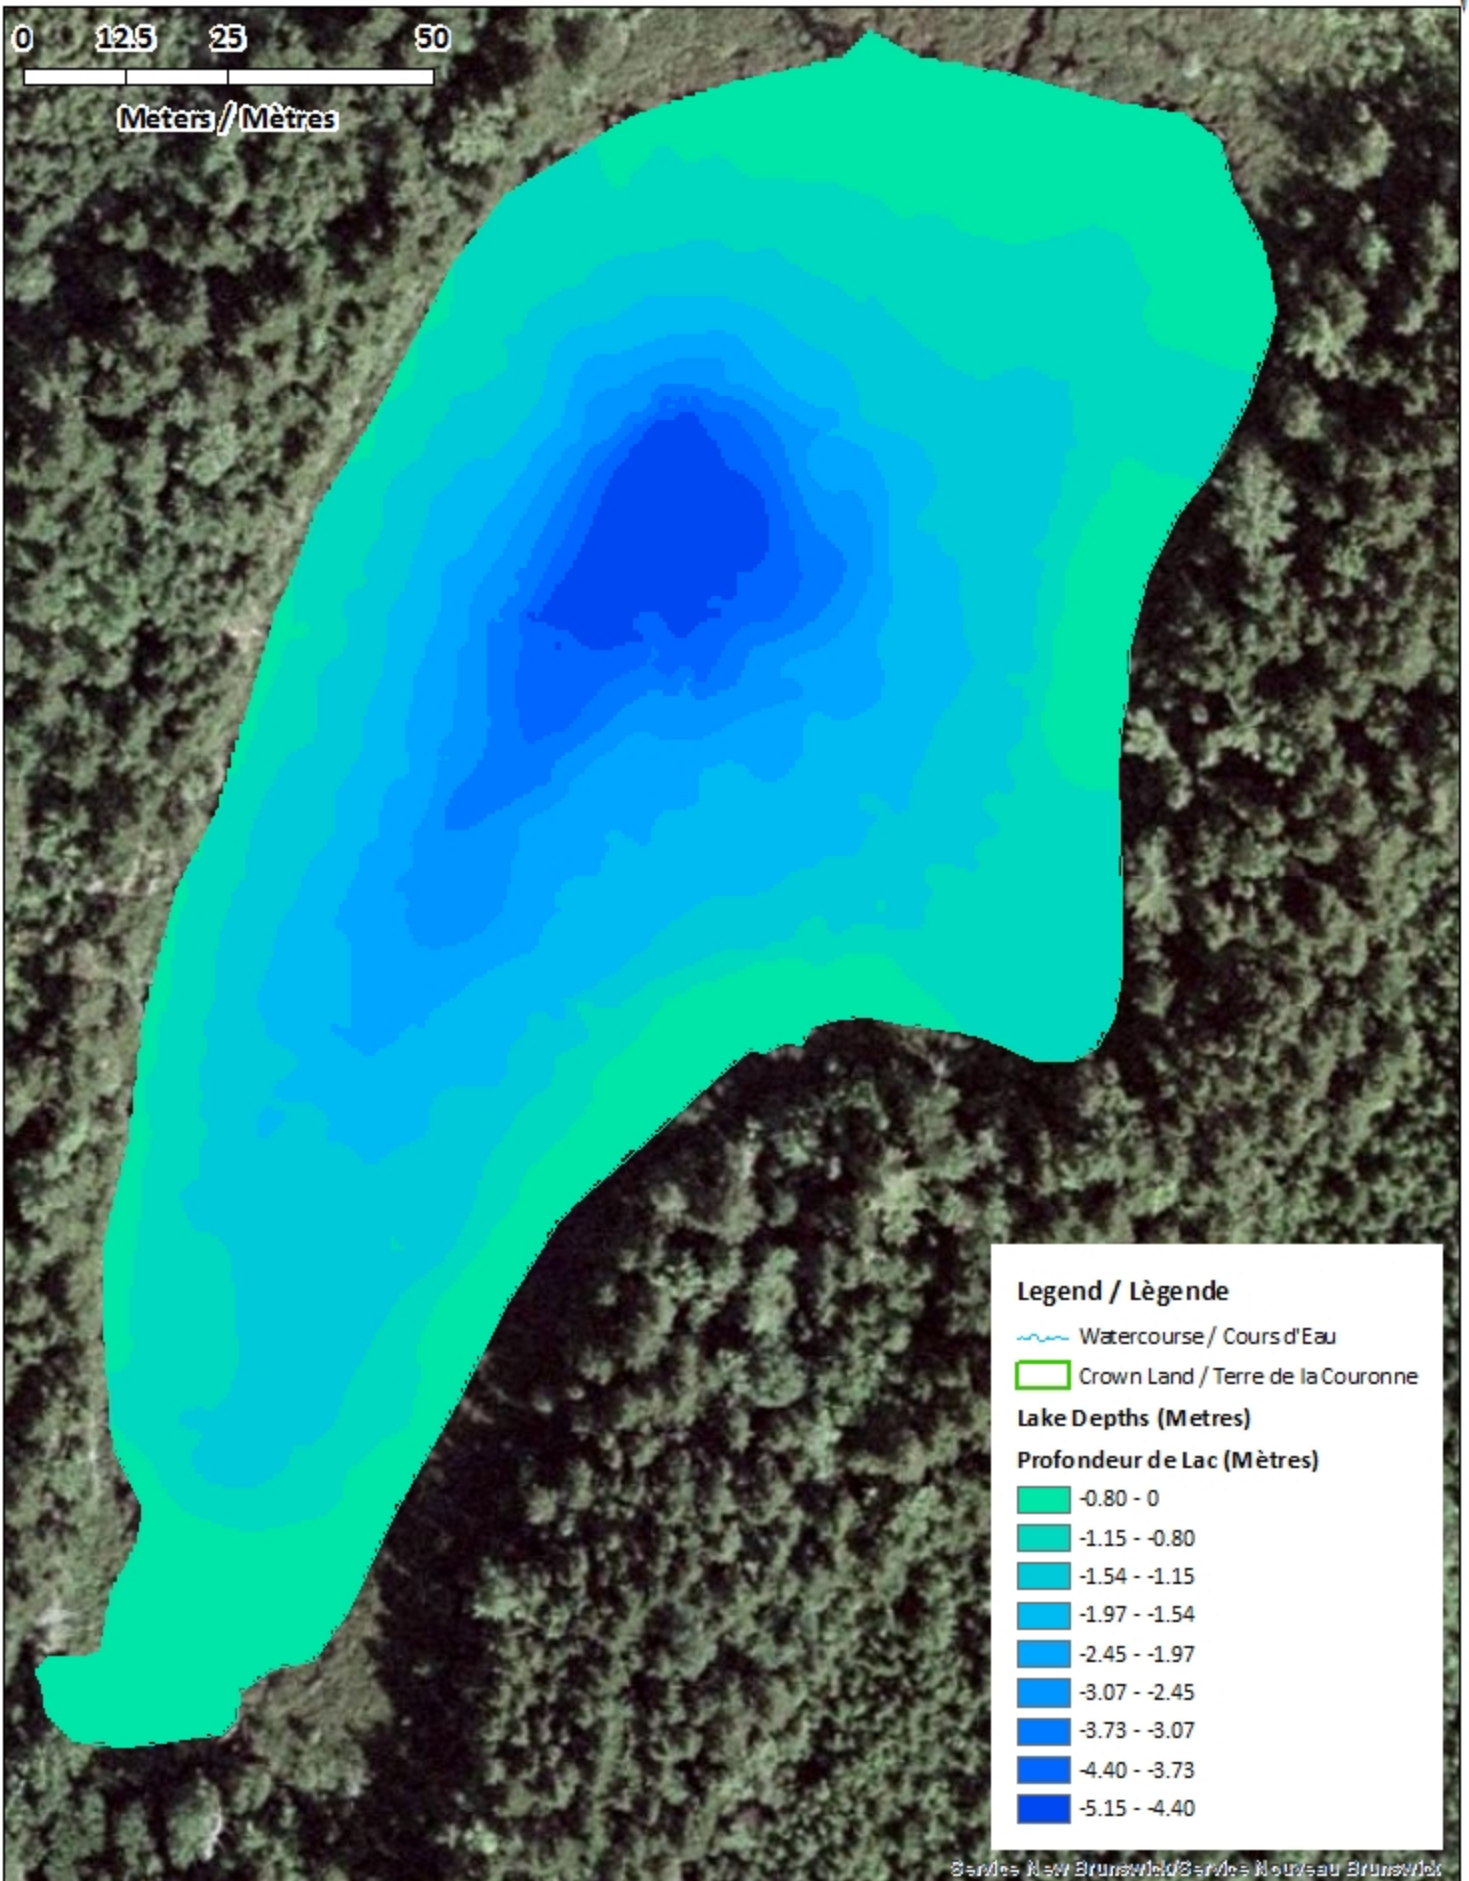

Remarque: *Les cartes suivantes ne sont pas conçues à des fins de navigation. Faites preuve de prudence lors de l'utilisation de ces cartes, car certains hauts-fonds peuvent ne pas apparaître.*

<u>Lake Characteristics</u>	<u>Caractéristiques du lac</u>
Surface Area : 1.6 hectares / 4.0 acres Maximum Depth : 5.2 metres / 17 feet	Superficie : 1.6 hectares / 4.0 acres Profondeur maximale : 5.2 mètres / 17 pieds

0.6 0.8

Fish Lake / Lac Fish

Contours (Metres / Mètres)

Legend / Légende

- Contours (Metres / Mètres)
- Watercourse / Cours d'Eau
- Crown Land / Terre de la Couronne

Fish Lake / Lac Fish

Depth (Metres) / Profondeur (Mètres)

Legend / Légende

- Watercourse / Cours d'Eau
- Crown Land / Terre de la Couronne

Lake Depths (Metres)
Profondeur de Lac (Mètres)

	-0.80 - 0
	-1.15 - -0.80
	-1.54 - -1.15
	-1.97 - -1.54
	-2.45 - -1.97
	-3.07 - -2.45
	-3.73 - -3.07
	-4.40 - -3.73
	-5.15 - -4.40

Legend / Légende

- Watercourse / Cours d'Eau
- Road / Route
- Non-Crown Land / Non Terre de La Couronne
- Crown Land / Terre de la Couronne

Lake Depths (Metres)

Profondeur de Lac (Mètres)

- 0.80 - 0
- 1.15 - -0.80
- 1.54 - -1.15
- 1.97 - -1.54
- 2.45 - -1.97
- 3.07 - -2.45
- 3.73 - -3.07
- 4.40 - -3.73
- 5.15 - -4.40