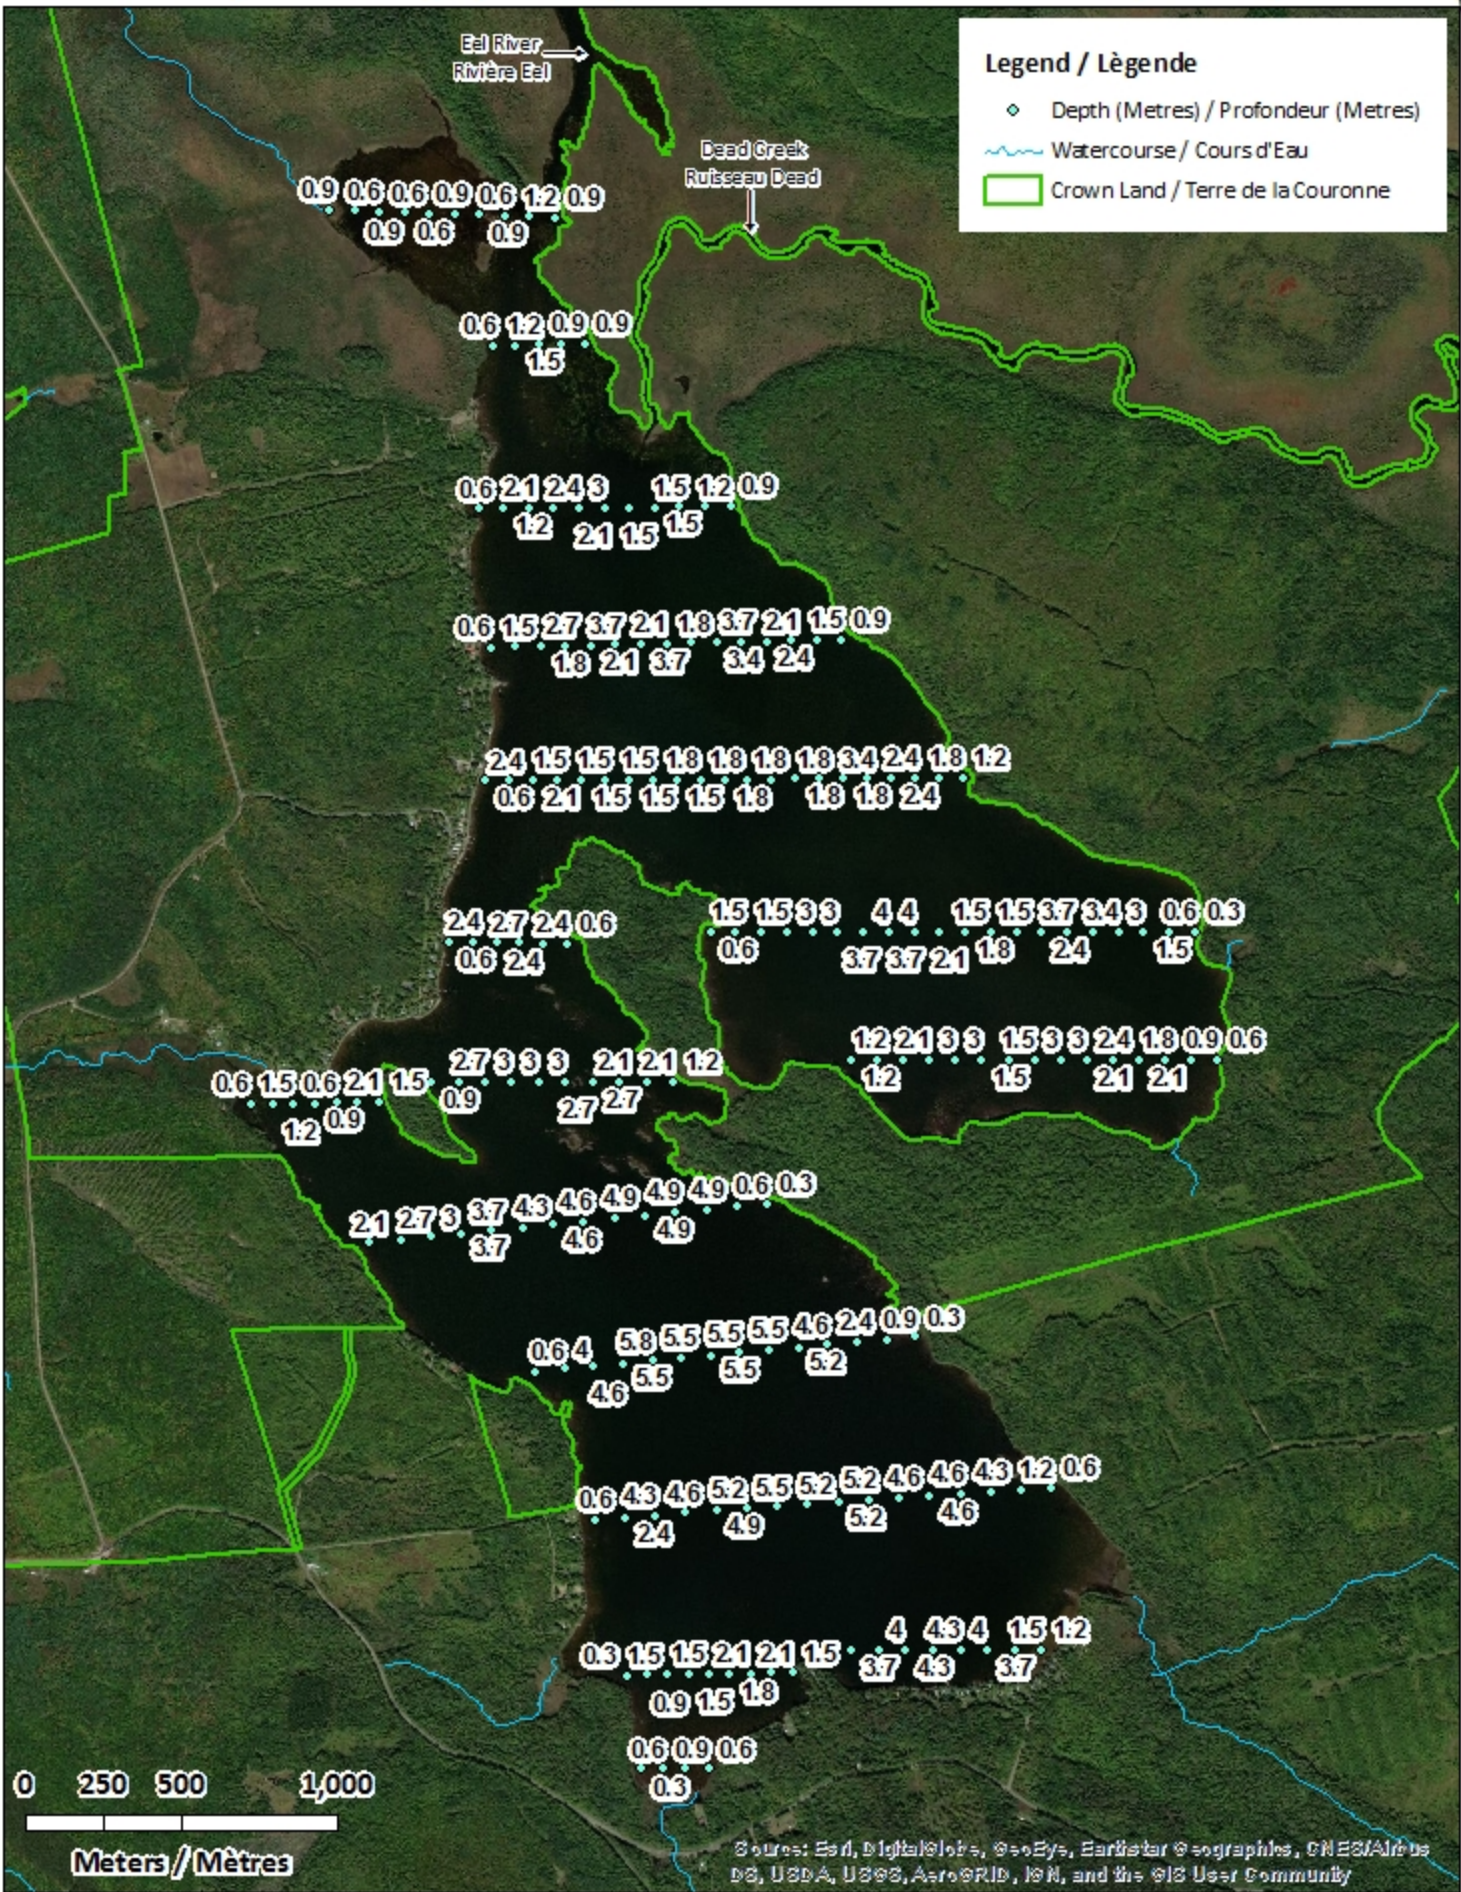

<u>Lake Characteristics</u>	<u>Caractéristiques du lac</u>
Surface Area : 700.5 hectares / 1730.9 acres Maximum Depth : 5.8 metres / 19 feet	Superficie : 700.5 hectares / 1730.9 acres Profondeur maximale : 5.8 mètres / 19 pieds

This lake is not part of the fish stocking program.

Ce lac ne fait pas partie du programme d'empoissonnement.

First Eel Lake / Lac First Eel

Depth Readings (Metres) / Indications de Profondeur (Mètres)

Legend / Légende

- ◆ Depth (Metres) / Profondeur (Metres)
- ~ Watercourse / Cours d'Eau
- Crown Land / Terre de la Couronne

First Eel Lake / Lac First Eel Contours (Metres / Mètres)

Legend / Légende

- Contours (Metres / Mètres)
- Watercourse / Cours d'Eau
- Crown Land / Terre de la Couronne

0 250 500 1,000

Meters / Mètres

Source: Esri, DigitalGlobe, GeoEye, Earthstar Geographics, CNES/Airbus DS, USDA, USGS, AeroGRID, IGN, and the GIS User Community

First Eel Lake / Lac First Eel

Depth (Metres) / Profondeur (Mètres)