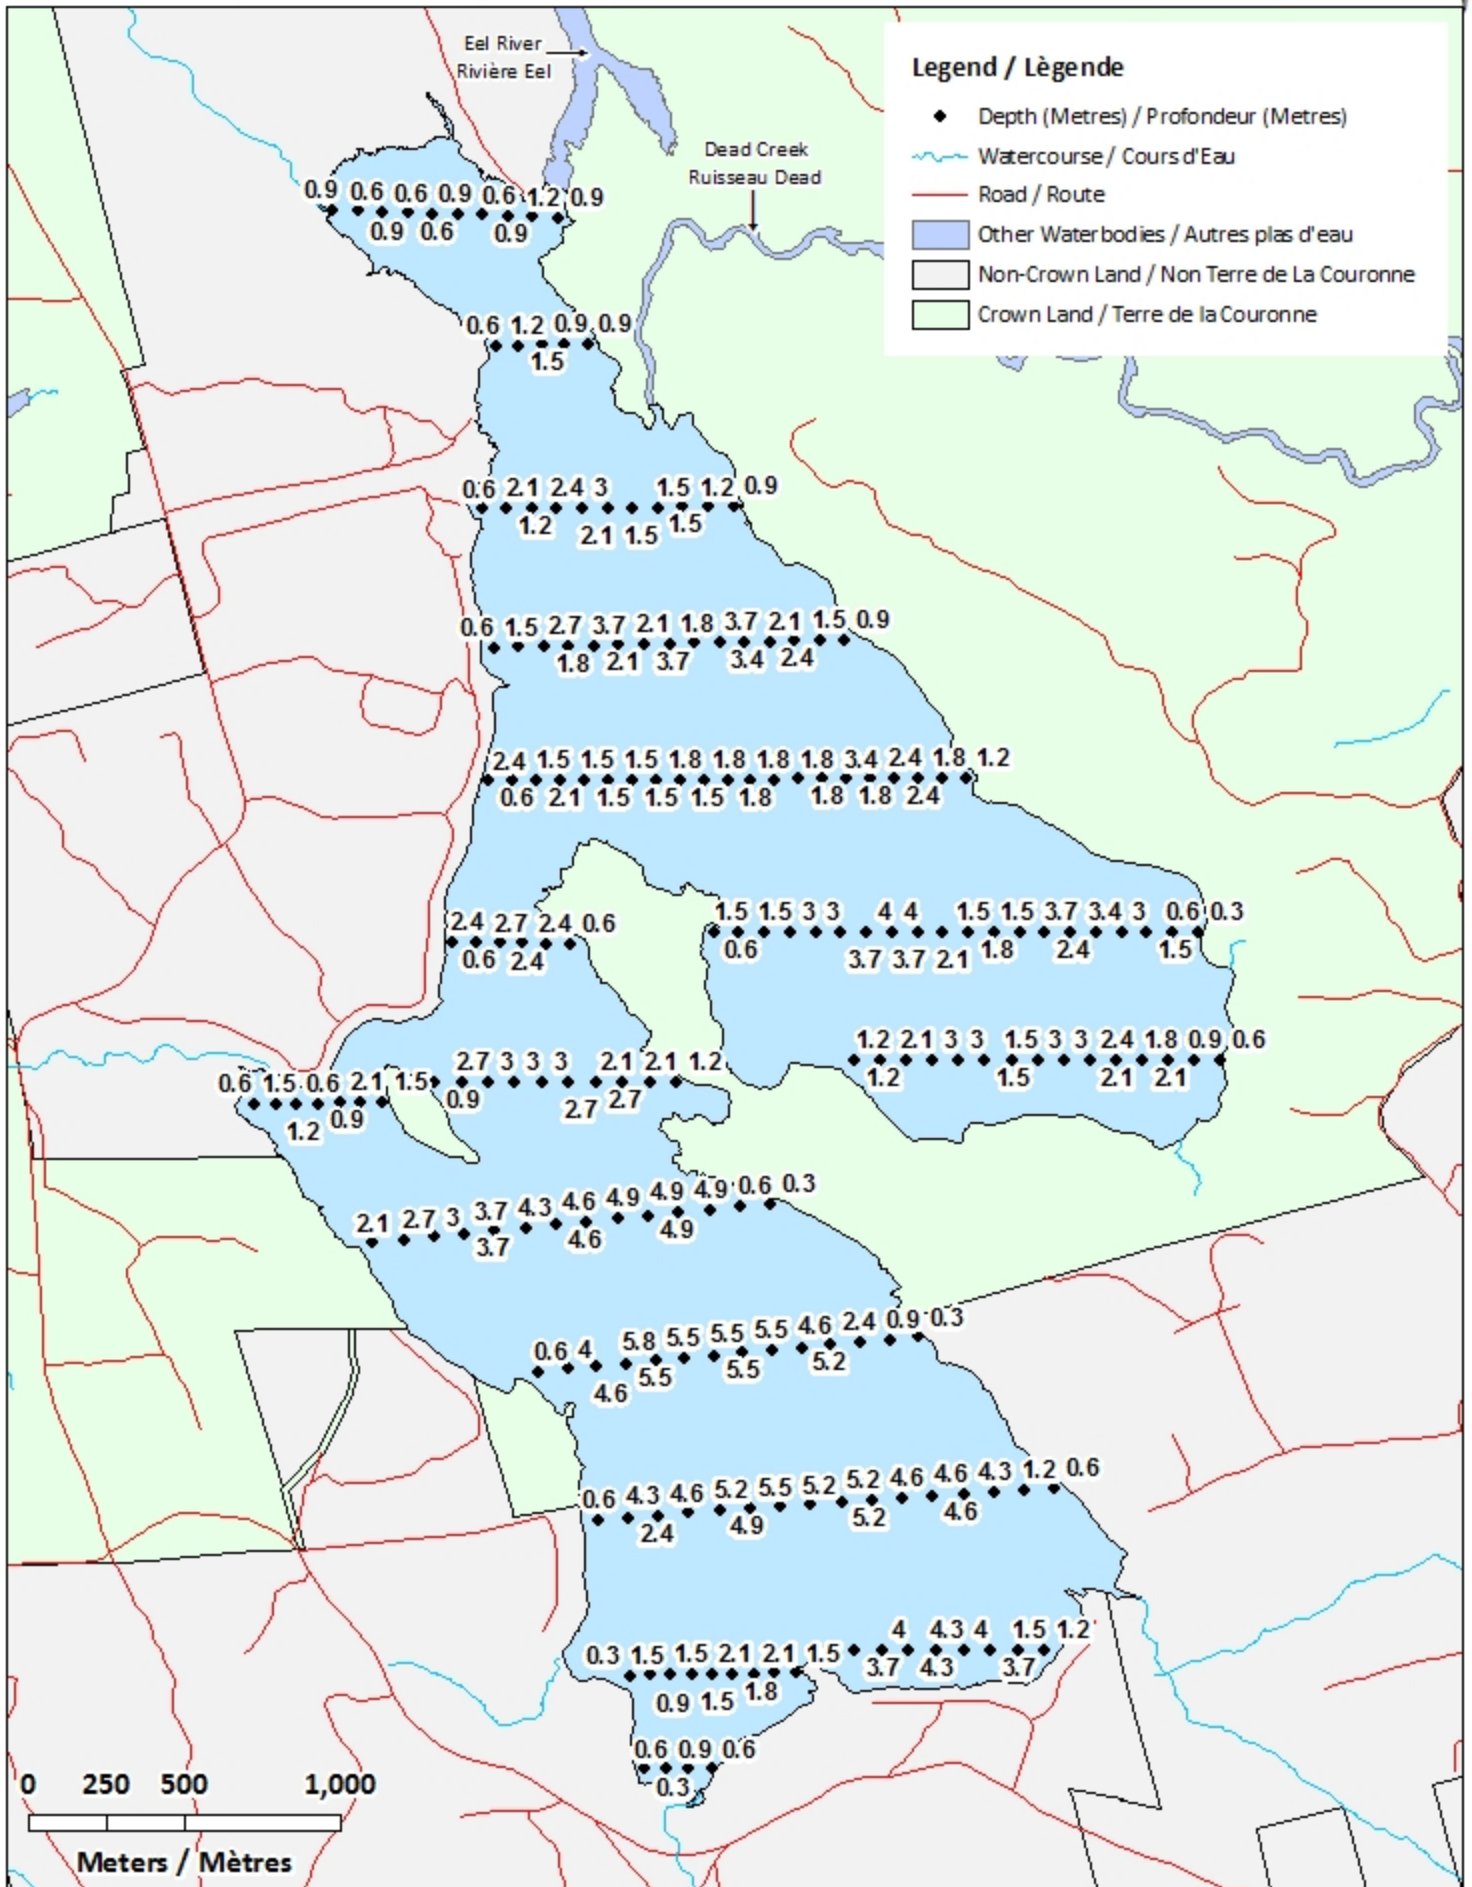

<u>Lake Characteristics</u>	<u>Caractéristiques du lac</u>
Surface Area : 700.5 hectares / 1730.9 acres Maximum Depth : 5.8 metres / 19 feet	Superficie : 700.5 hectares / 1730.9 acres Profondeur maximale : 5.8 mètres / 19 pieds

- ◆ Depth (Metres) / Profondeur (Metres)
- ~ Watercourse / Cours d'Eau
- Crown Land / Terre de la Couronne

First Eel Lake / Lac First Eel Contours (Metres / Mètres)

Legend / Légende

- Contours (Metres / Mètres)
- Watercourse / Cours d'Eau
- Crown Land / Terre de la Couronne

0 250 500 1,000

Meters / Mètres

Source: Esri, DigitalGlobe, GeoEye, Earthstar Geographics, CNES/Airbus DS, USDA, USGS, AeroGRID, IGN, and the GIS User Community

First Eel Lake / Lac First Eel

Depth (Metres) / Profondeur (Mètres)

First Eel Lake / Lac First Eel

Depth Readings (Metres) / Indications de Profondeur (Mètres)

First Eel Lake / Lac First Eel

Contours (Metres / Mètres)

First Eel Lake / Lac First Eel

Depth (Metres) / Profondeur (Mètres)