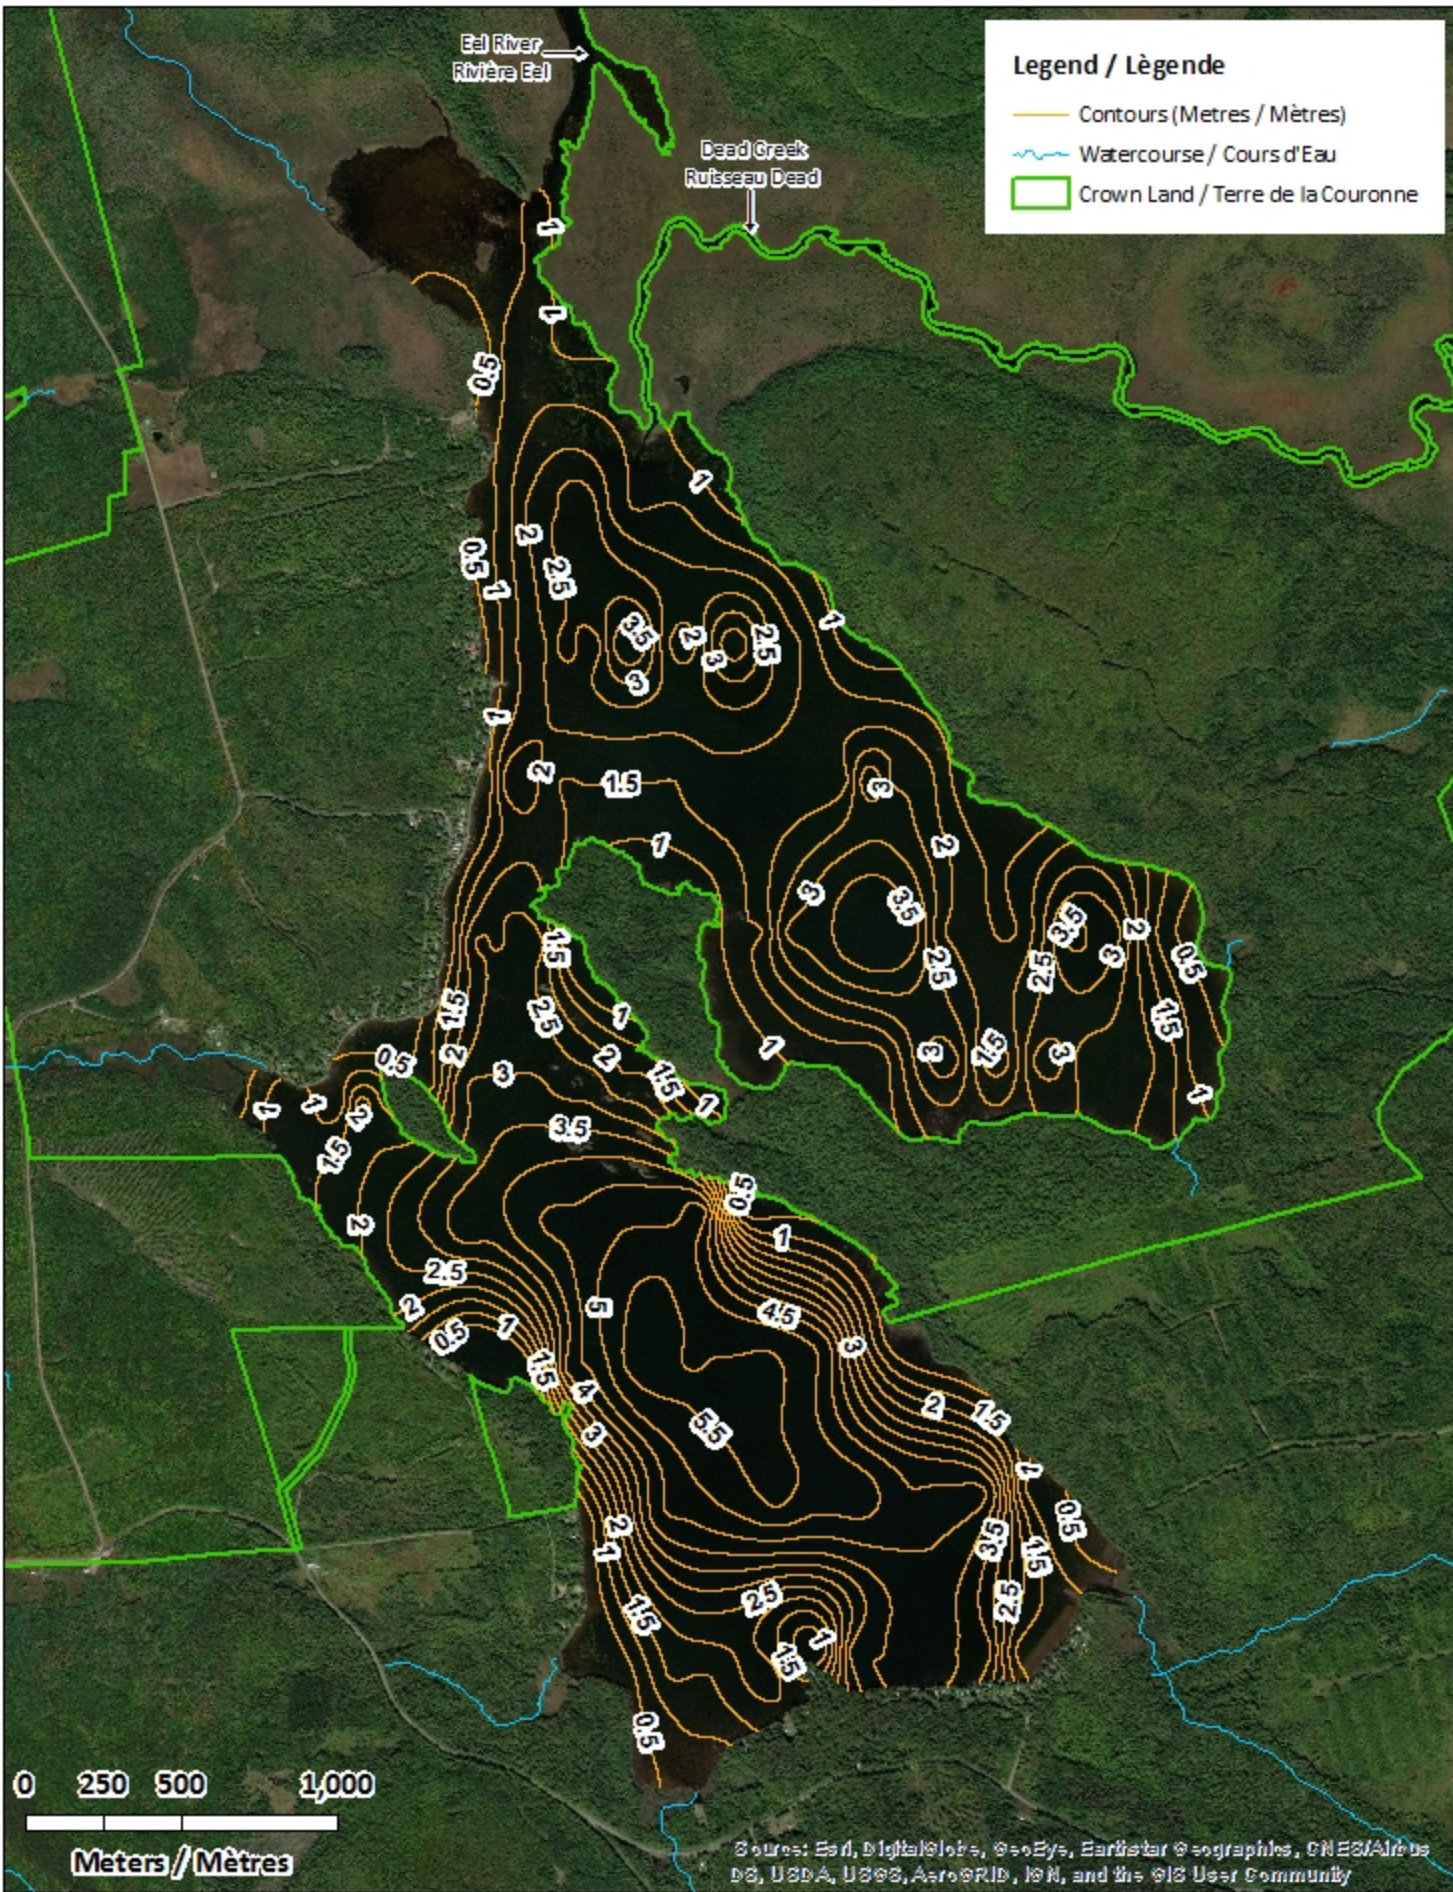

<u>Lake Characteristics</u>	<u>Caractéristiques du lac</u>
Surface Area : 700.5 hectares / 1730.9 acres Maximum Depth : 5.8 metres / 19 feet	Superficie : 700.5 hectares / 1730.9 acres Profondeur maximale : 5.8 mètres / 19 pieds

- ◆ Depth (Metres) / Profondeur (Metres)
- ~ Watercourse / Cours d'Eau
- Crown Land / Terre de la Couronne

First Eel Lake / Lac First Eel Contours (Metres / Mètres)

Legend / Légende

- Contours (Metres / Mètres)
- Watercourse / Cours d'Eau
- Crown Land / Terre de la Couronne

0 250 500 1,000

Meters / Mètres

Source: Esri, DigitalGlobe, GeoEye, Earthstar Geographics, CNES/Airbus DS, USDA, USGS, AeroGRID, IGN, and the GIS User Community

First Eel Lake / Lac First Eel

Depth (Metres) / Profondeur (Mètres)

First Eel Lake / Lac First Eel

Depth Readings (Metres) / Indications de Profondeur (Mètres)

First Eel Lake / Lac First Eel

Contours (Metres / Mètres)

First Eel Lake / Lac First Eel

Depth (Metres) / Profondeur (Mètres)