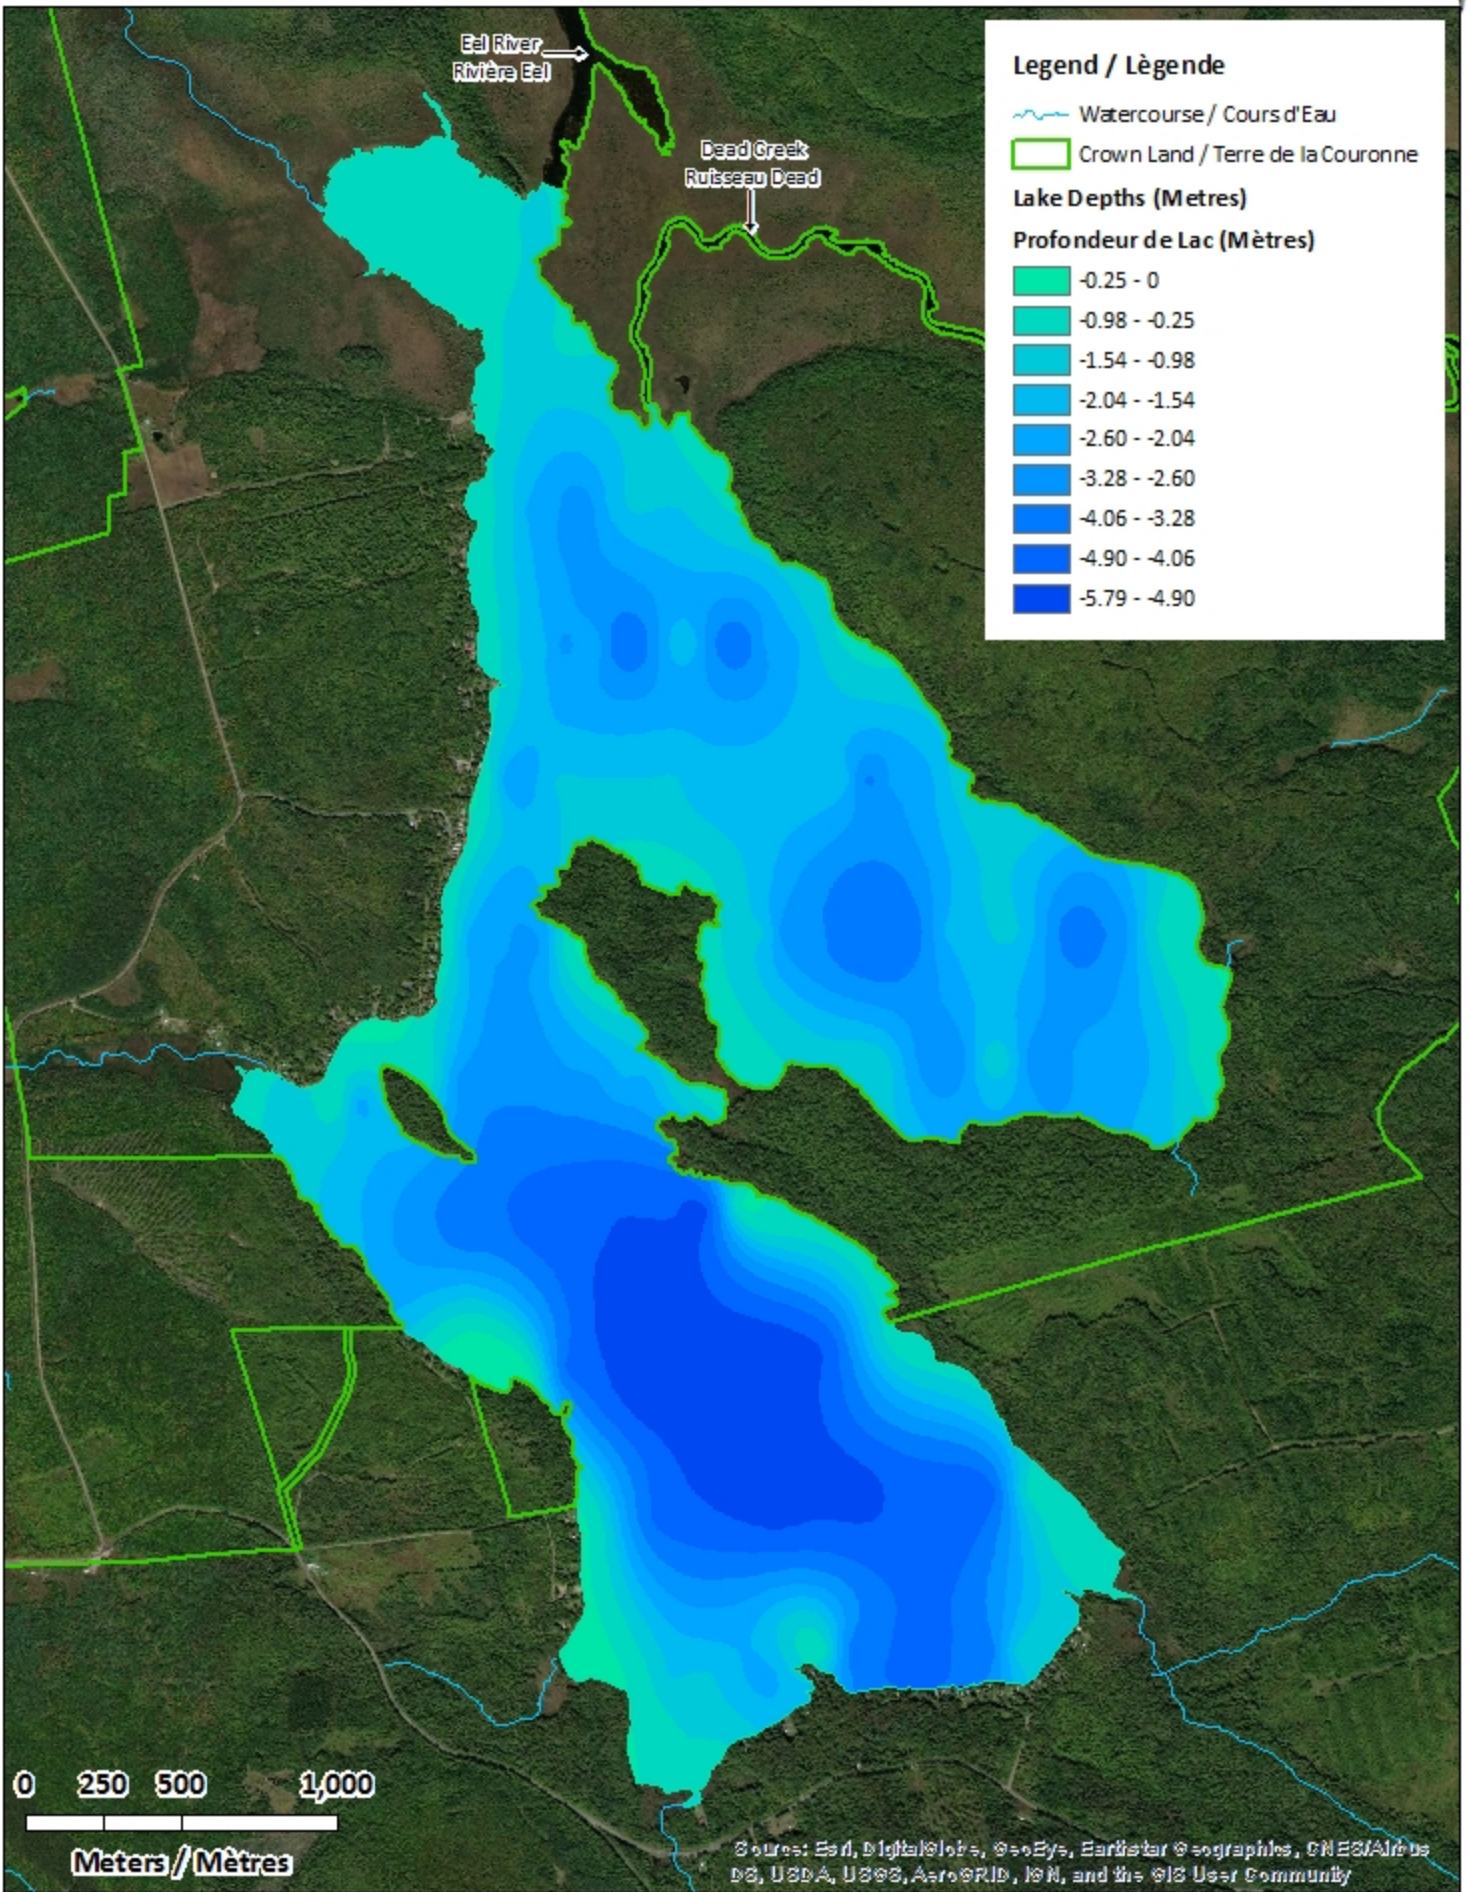

First Eel Lake / Lac First Eel

Depth (Metres) / Profondeur (Mètres)