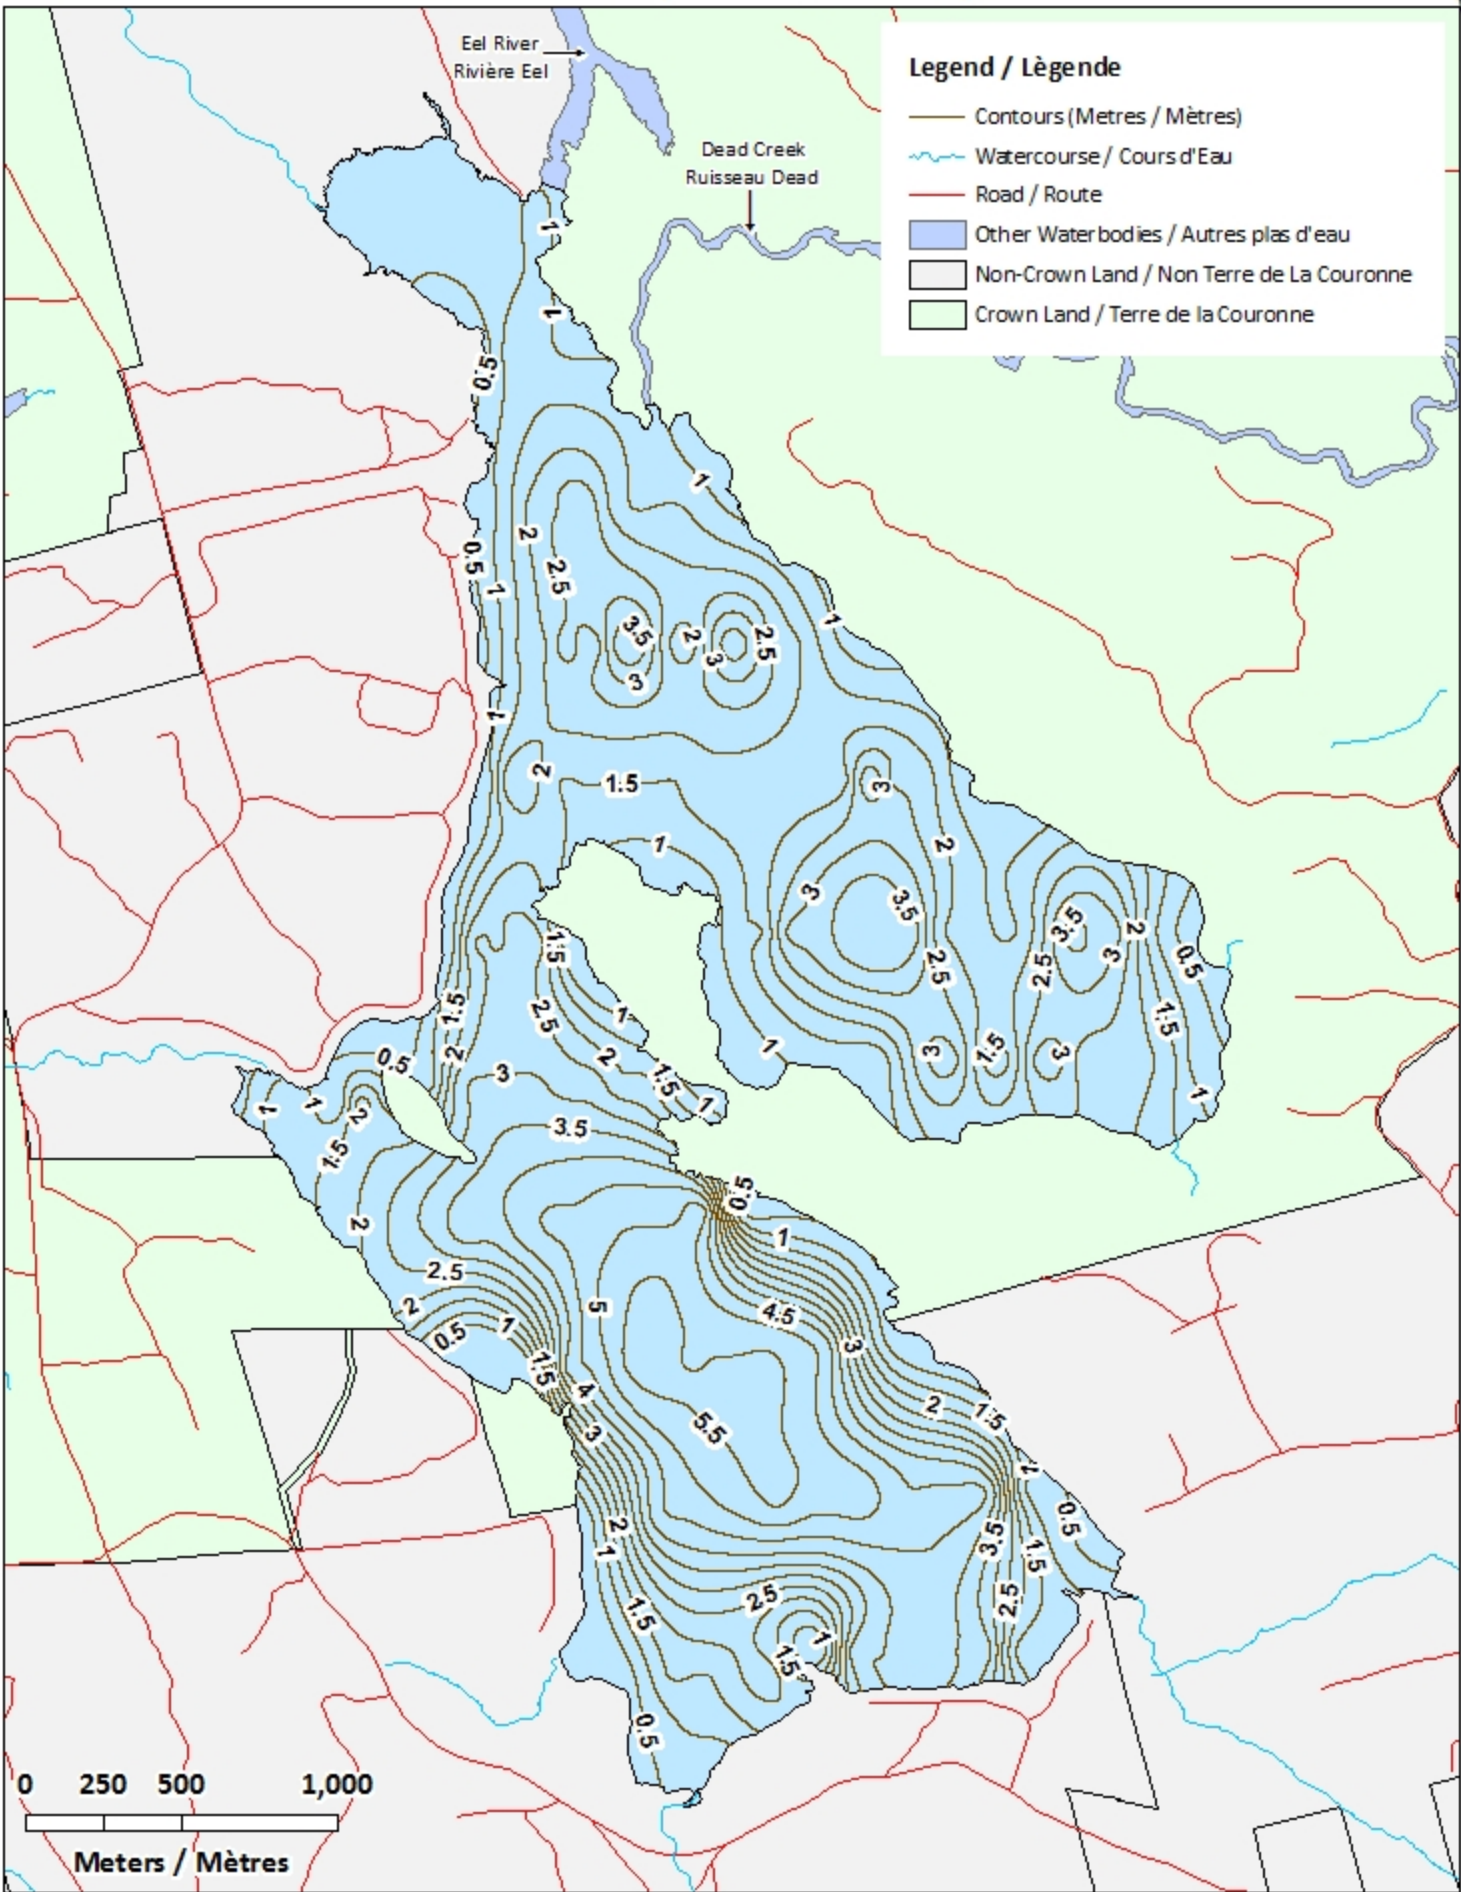

First Eel Lake / Lac First Eel

Contours (Metres / Mètres)