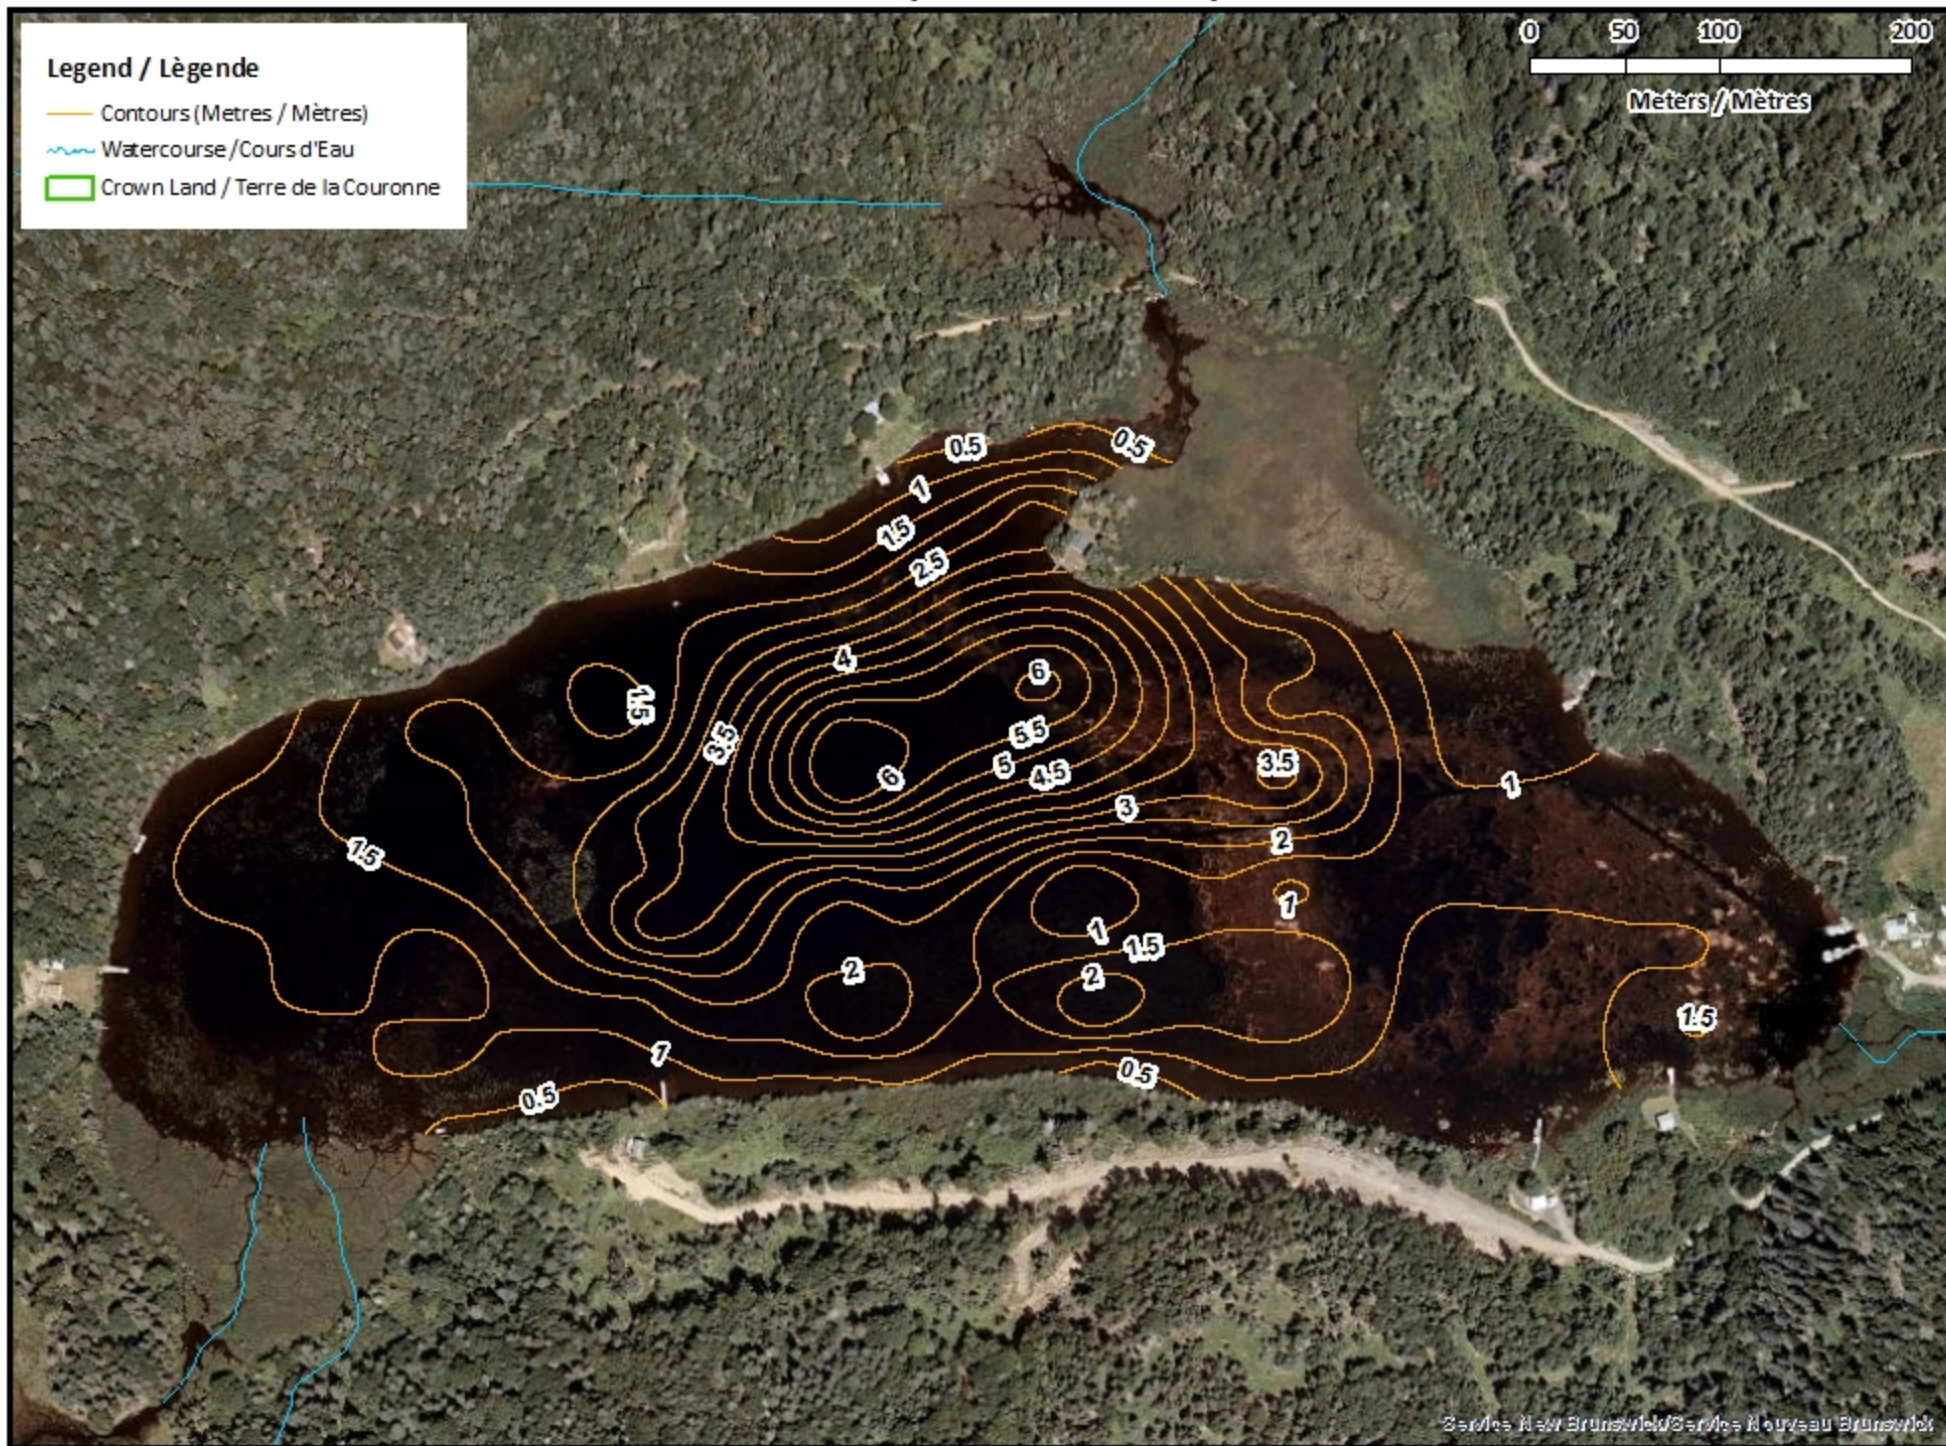

- ◆ Depth (Metres) / Profondeur (Mètres)
- ~ Watercourse / Cours d'Eau
- Crown Land / Terre de la Couronne

Eel Lake / Lac Eel

Contours (Metres / Mètres)

Legend / Légende

- Contours (Metres / Mètres)
- Watercourse / Cours d'Eau
- Crown Land / Terre de la Couronne

Eel Lake / Lac Eel

Depth (Metres) / Profondeur (Mètres)

Legend / Légende

-  Watercourse / Cours d'Eau
-  Crown Land / Terre de la Couronne

Lake Depths (Mètres)

Profondeur de Lac (Mètres)

-  -0.33 - 0
-  -1.03 - -0.33
-  -1.56 - -1.03
-  -2.19 - -1.56
-  -2.92 - -2.19
-  -3.69 - -2.92
-  -4.53 - -3.69
-  -5.42 - -4.53
-  -6.10 - -5.42

Eel Lake / Lac Eel

Depth Readings (Metres) / Indications de Profondeur (Mètres)

Legend / Légende

- ◆ Depth (Metres) / Profondeur (Mètres)
- ~ Watercourse / Cours d'Eau
- Road / Route
- Non-Crown Land / Non Terre de La Couronne
- Crown Land / Terre de la Couronne

Eel Lake / Lac Eel

Contours (Metres / Mètres)

Legend / Légende

- Contours (Metres / Mètres)
- Watercourse / Cours d'Eau
- Road / Route
- Non-Crown Land / Non Terre de La Couronne
- Crown Land / Terre de la Couronne