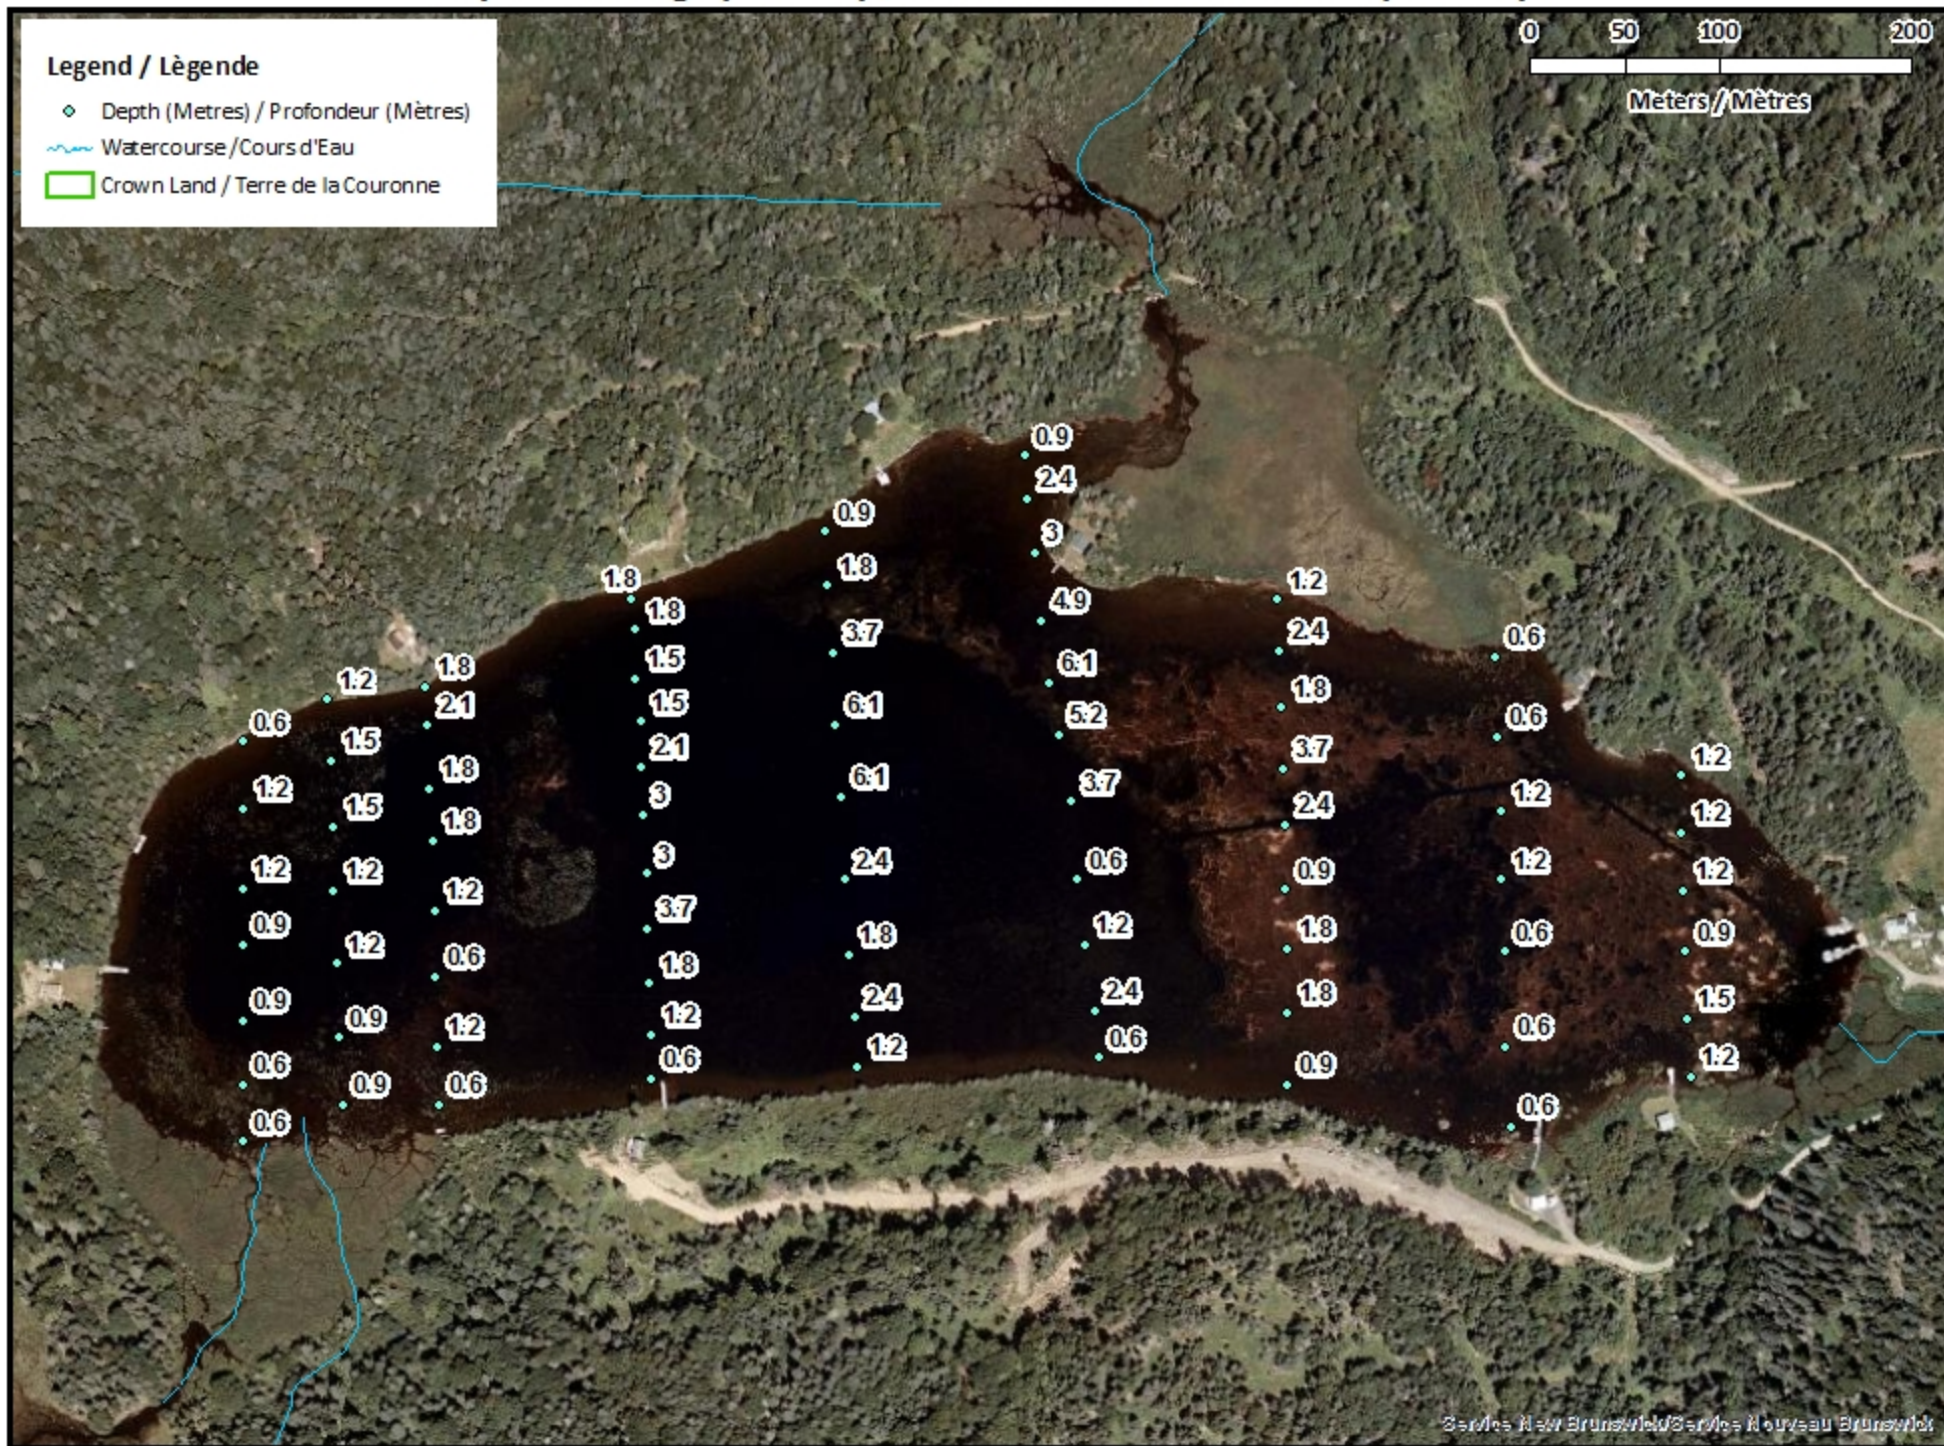

Remarque: *Les cartes suivantes ne sont pas conçues à des fins de navigation. Faites preuve de prudence lors de l'utilisation de ces cartes, car certains hauts-fonds peuvent ne pas apparaître.*

<u>Lake Characteristics</u>	<u>Caractéristiques du lac</u>
Surface Area : 22.5 hectares / 55.6 acres Maximum Depth : 6.1 metres / 20 feet	Superficie : 22.5 hectares / 55.6 acres Profondeur maximale : 6.1 mètres / 20 pieds

This lake is not part of the fish stocking program.

Ce lac ne fait pas partie du programme d'empoissonnement.

Eel Lake / Lac Eel

Depth Readings (Metres) / Indications de Profondeur (Mètres)

Legend / Légende

- ◆ Depth (Metres) / Profondeur (Mètres)
- ~ Watercourse / Cours d'Eau
- Crown Land / Terre de la Couronne

Eel Lake / Lac Eel

Contours (Metres / Mètres)

Legend / Légende

- Contours (Metres / Mètres)
- Watercourse / Cours d'Eau
- Crown Land / Terre de la Couronne

Eel Lake / Lac Eel

Contours (Metres / Mètres)

Legend / Légende

- Contours (Metres / Mètres)
- Watercourse / Cours d'Eau
- Road / Route
- Non-Crown Land / Non Terre de La Couronne
- Crown Land / Terre de la Couronne