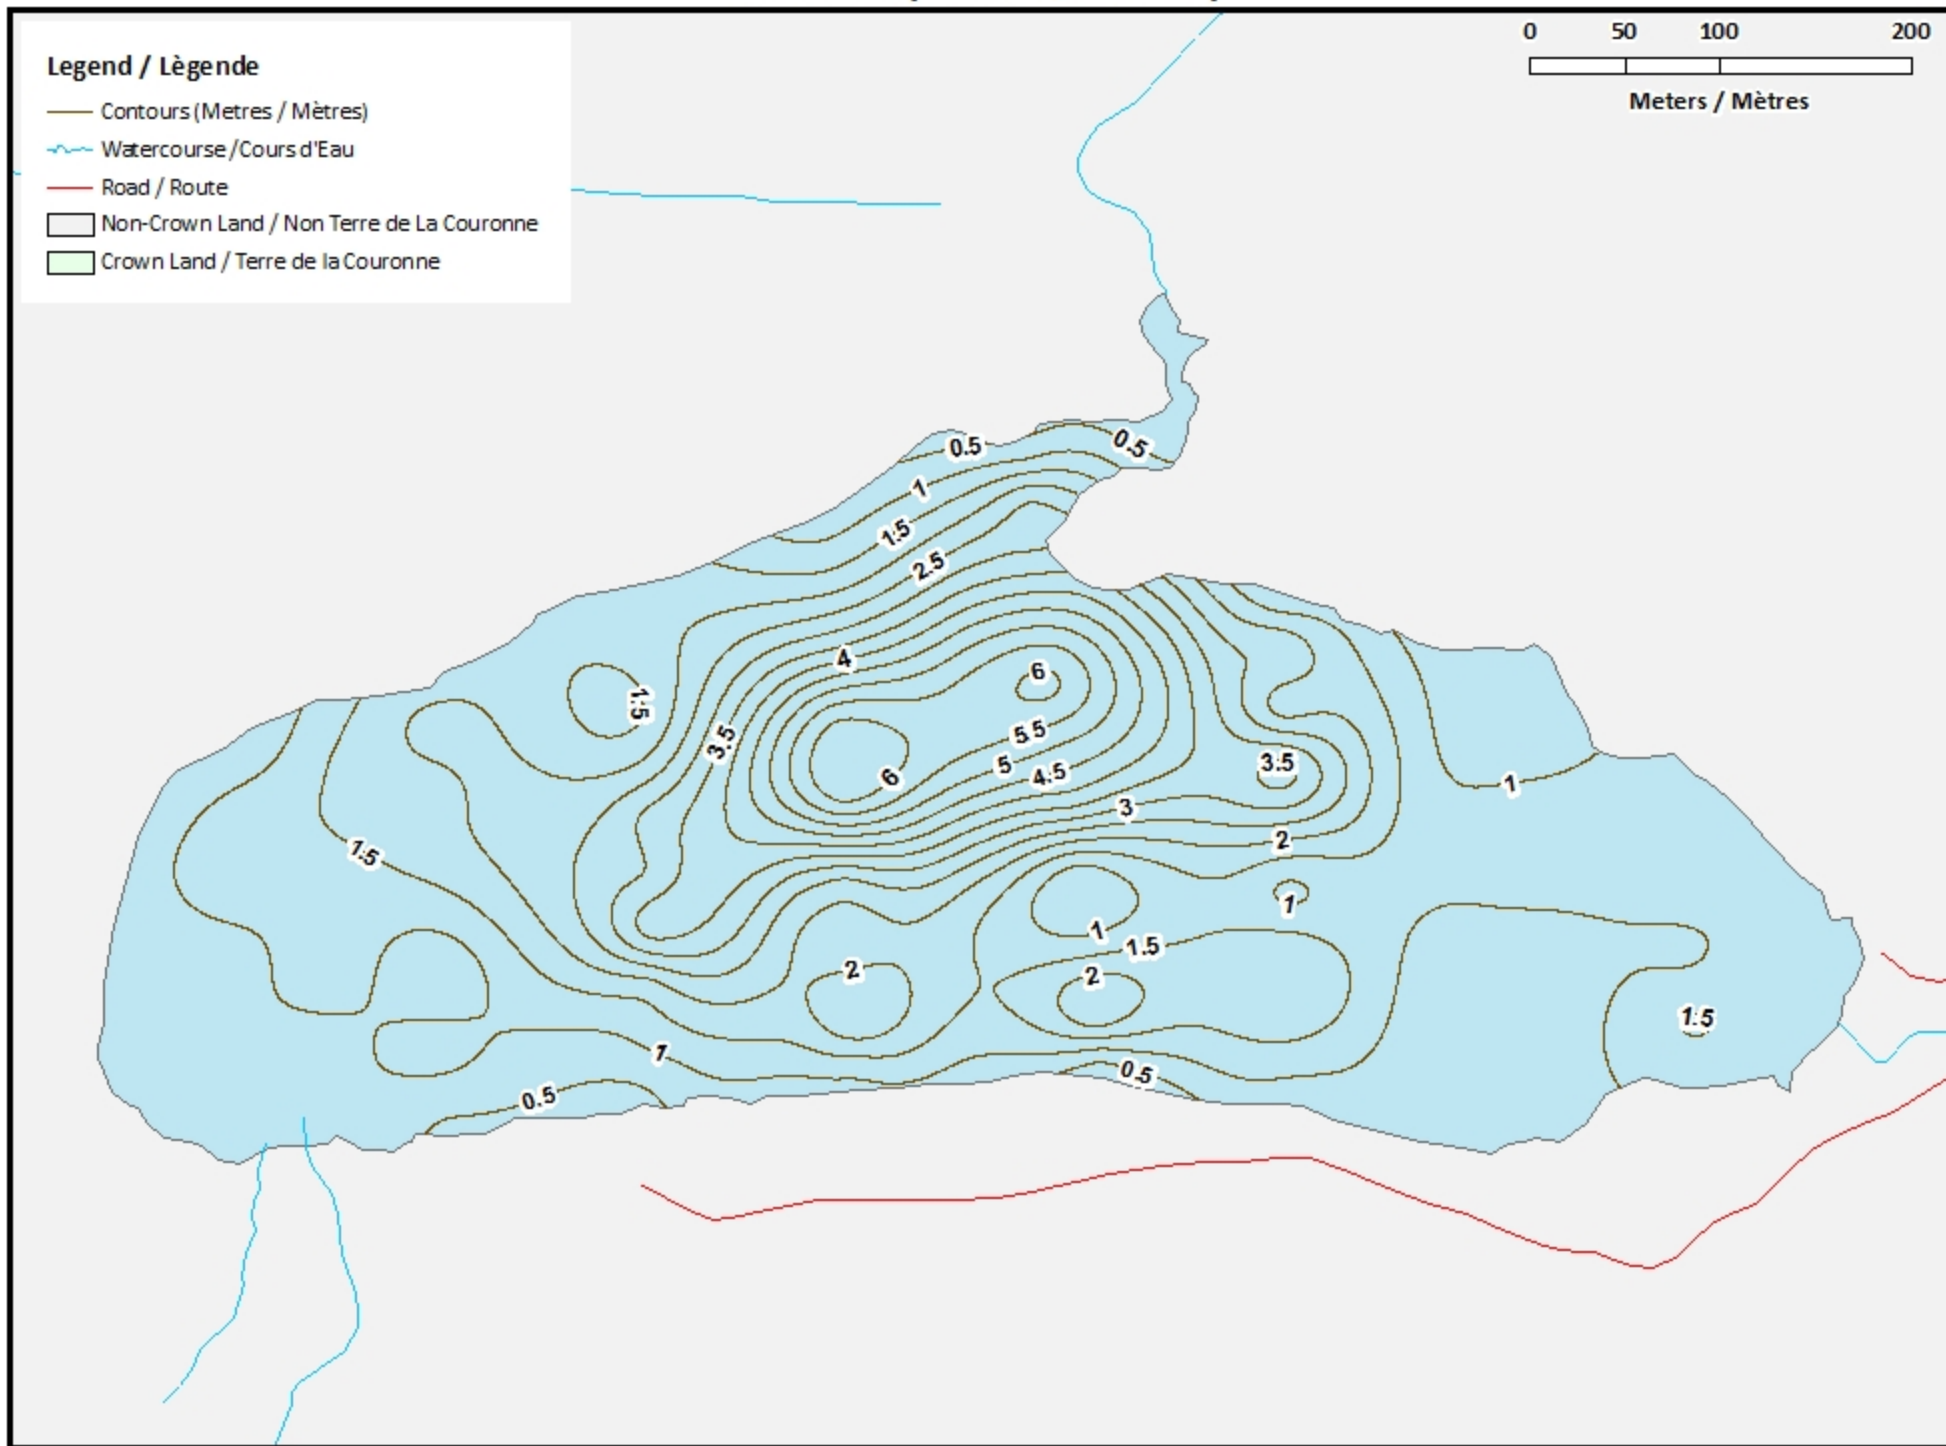

Remarque: *Les cartes suivantes ne sont pas conçues à des fins de navigation. Faites preuve de prudence lors de l'utilisation de ces cartes, car certains hauts-fonds peuvent ne pas apparaître.*

<u>Lake Characteristics</u>	<u>Caractéristiques du lac</u>
Surface Area : 22.5 hectares / 55.6 acres Maximum Depth : 6.1 metres / 20 feet	Superficie : 22.5 hectares / 55.6 acres Profondeur maximale : 6.1 mètres / 20 pieds

Eel Lake / Lac Eel

Depth (Metres) / Profondeur (Mètres)

Legend / Légende

-  Watercourse / Cours d'Eau
-  Crown Land / Terre de la Couronne

Lake Depths (Mètres)

Profondeur de Lac (Mètres)

-  -0.33 - 0
-  -1.03 - -0.33
-  -1.56 - -1.03
-  -2.19 - -1.56
-  -2.92 - -2.19
-  -3.69 - -2.92
-  -4.53 - -3.69
-  -5.42 - -4.53
-  -6.10 - -5.42

Eel Lake / Lac Eel

Depth Readings (Metres) / Indications de Profondeur (Mètres)

Legend / Légende

- ◆ Depth (Metres) / Profondeur (Mètres)
- ~ Watercourse / Cours d'Eau
- Road / Route
- Non-Crown Land / Non Terre de La Couronne
- Crown Land / Terre de la Couronne

Eel Lake / Lac Eel

Contours (Metres / Mètres)

Legend / Légende

- Contours (Metres / Mètres)
- Watercourse / Cours d'Eau
- Road / Route
- Non-Crown Land / Non Terre de La Couronne
- Crown Land / Terre de la Couronne