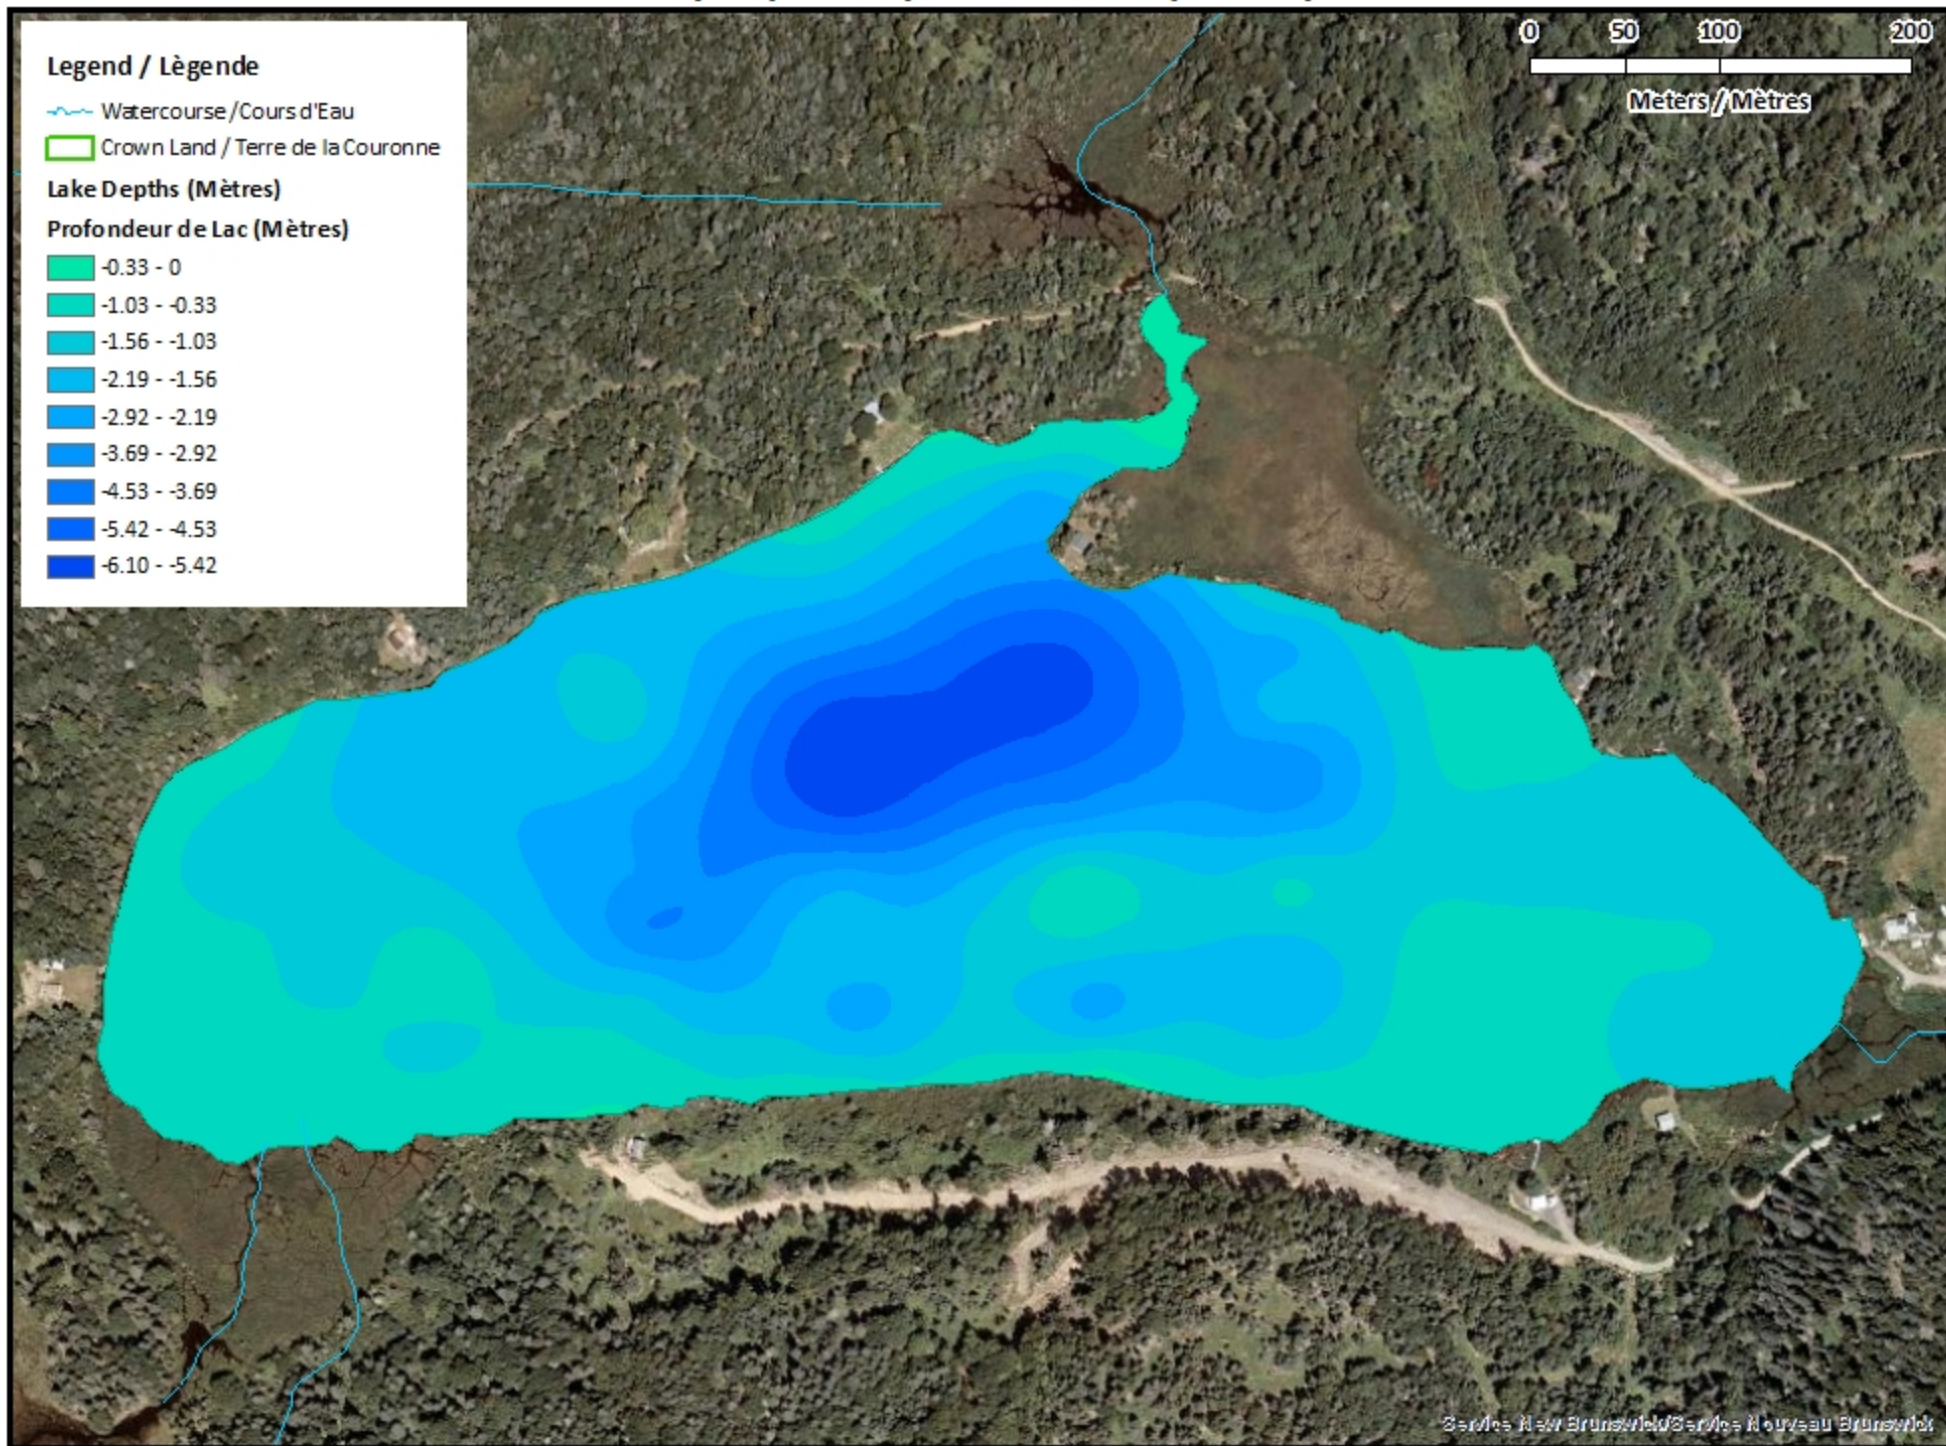

Remarque: *Les cartes suivantes ne sont pas conçues à des fins de navigation. Faites preuve de prudence lors de l'utilisation de ces cartes, car certains hauts-fonds peuvent ne pas apparaître.*

<u>Lake Characteristics</u>	<u>Caractéristiques du lac</u>
Surface Area : 22.5 hectares / 55.6 acres Maximum Depth : 6.1 metres / 20 feet	Superficie : 22.5 hectares / 55.6 acres Profondeur maximale : 6.1 mètres / 20 pieds

- ◆ Depth (Metres) / Profondeur (Mètres)
- ~ Watercourse / Cours d'Eau
- Crown Land / Terre de la Couronne

Eel Lake / Lac Eel

Contours (Metres / Mètres)

Legend / Légende

- Contours (Metres / Mètres)
- Watercourse / Cours d'Eau
- Crown Land / Terre de la Couronne

Eel Lake / Lac Eel

Depth (Metres) / Profondeur (Mètres)

Legend / Légende

-  Watercourse / Cours d'Eau
-  Crown Land / Terre de la Couronne

Lake Depths (Mètres)

Profondeur de Lac (Mètres)

-  -0.33 - 0
-  -1.03 - -0.33
-  -1.56 - -1.03
-  -2.19 - -1.56
-  -2.92 - -2.19
-  -3.69 - -2.92
-  -4.53 - -3.69
-  -5.42 - -4.53
-  -6.10 - -5.42

Eel Lake / Lac Eel

Depth Readings (Metres) / Indications de Profondeur (Mètres)

Legend / Légende

- ◆ Depth (Metres) / Profondeur (Mètres)
- ~ Watercourse / Cours d'Eau
- Road / Route
- Non-Crown Land / Non Terre de La Couronne
- Crown Land / Terre de la Couronne