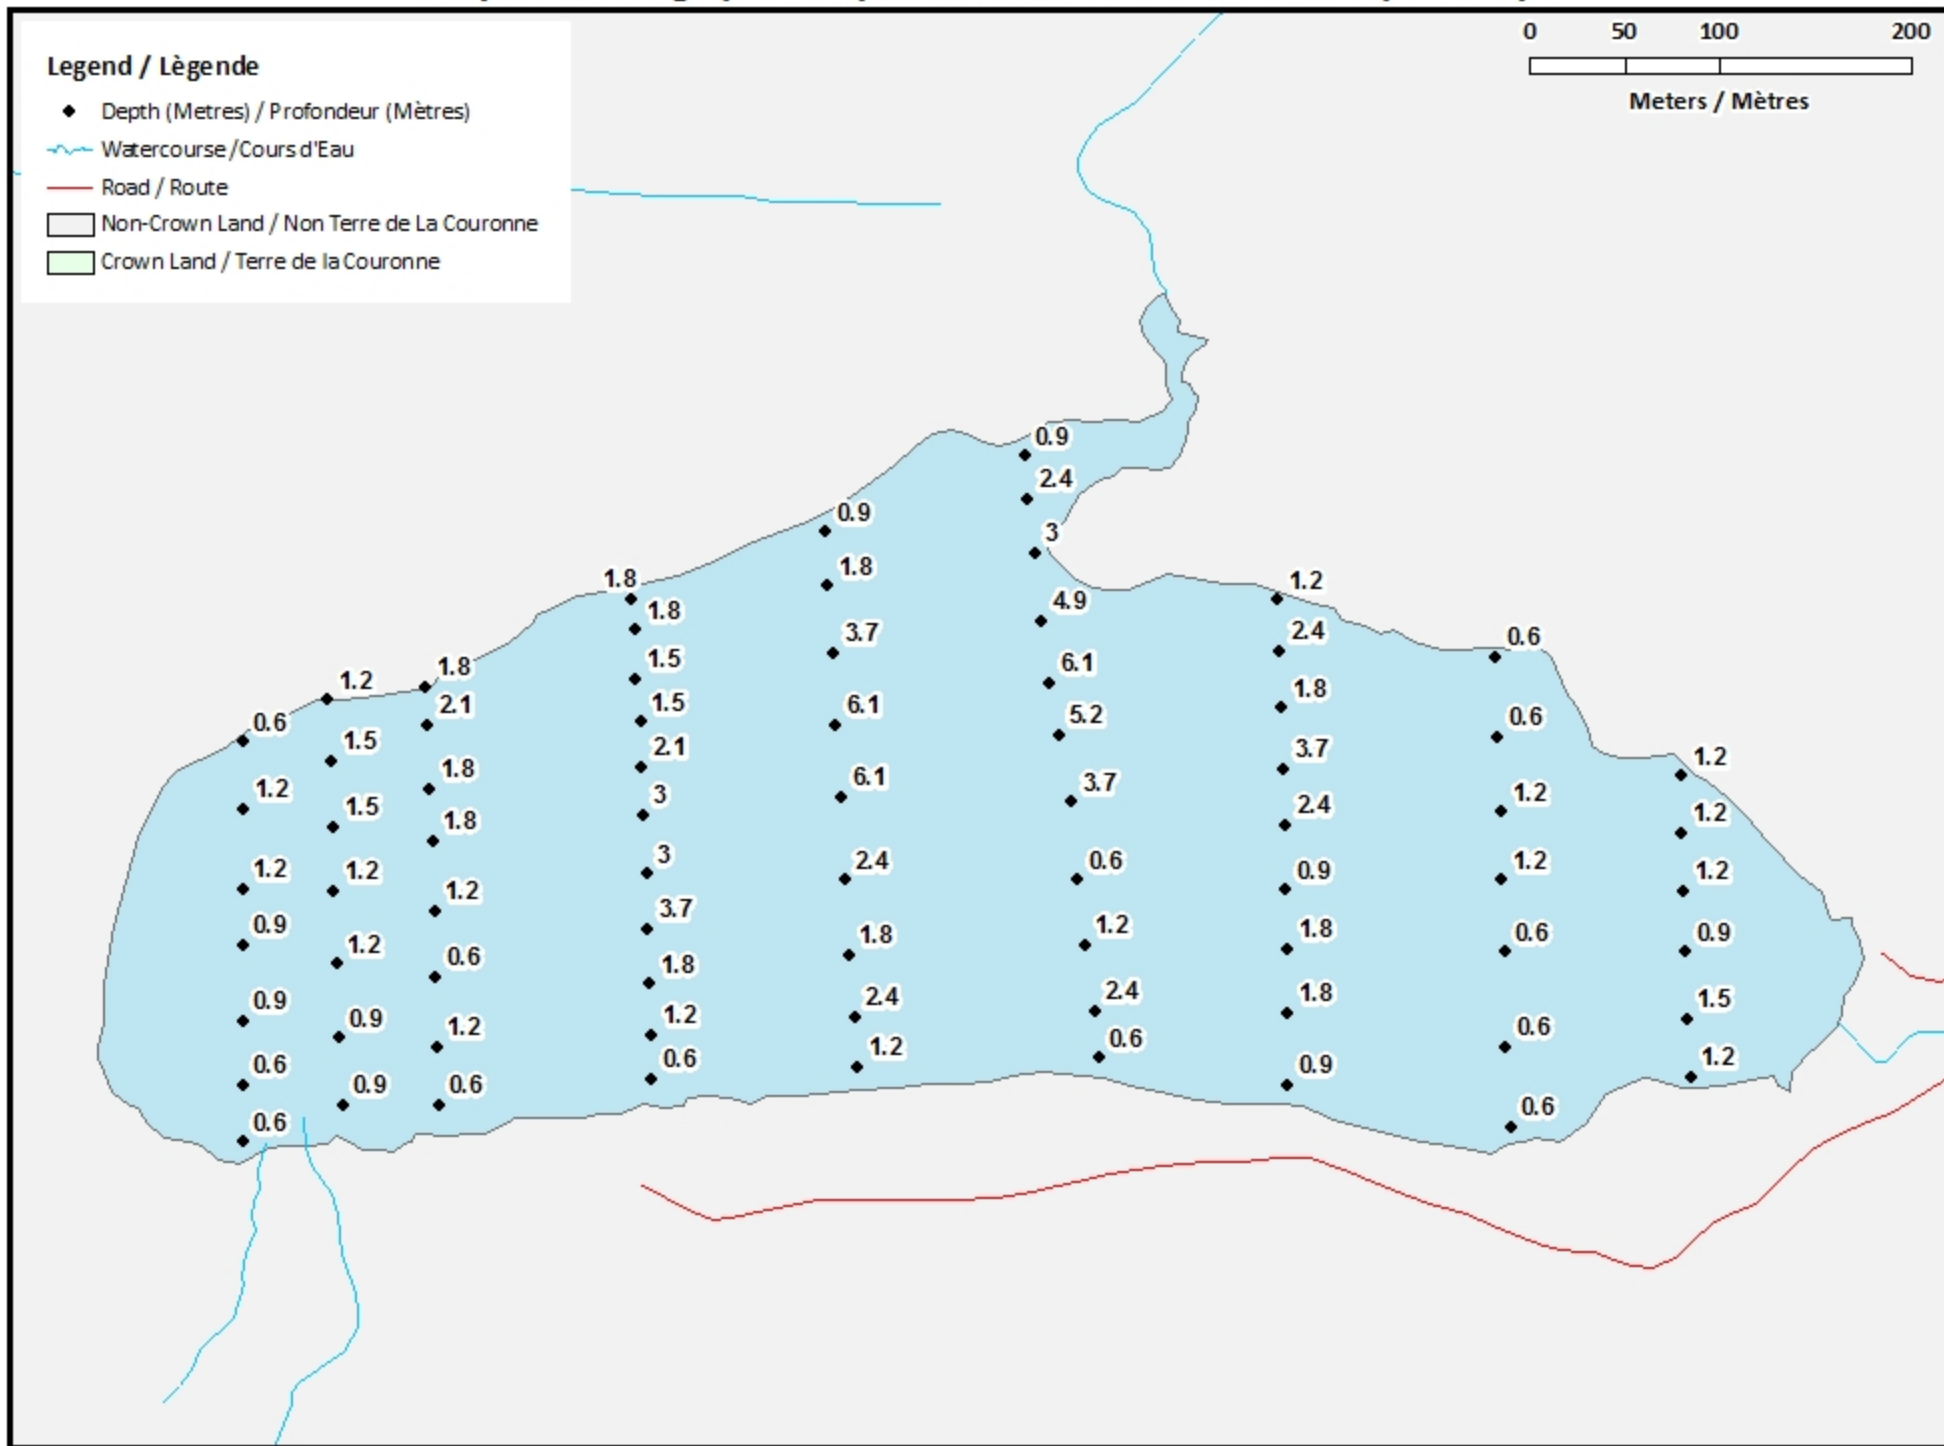

Remarque: *Les cartes suivantes ne sont pas conçues à des fins de navigation. Faites preuve de prudence lors de l'utilisation de ces cartes, car certains hauts-fonds peuvent ne pas apparaître.*

<u>Lake Characteristics</u>	<u>Caractéristiques du lac</u>
Surface Area : 22.5 hectares / 55.6 acres Maximum Depth : 6.1 metres / 20 feet	Superficie : 22.5 hectares / 55.6 acres Profondeur maximale : 6.1 mètres / 20 pieds

- ◆ Depth (Metres) / Profondeur (Mètres)
- ~ Watercourse / Cours d'Eau
- Crown Land / Terre de la Couronne

Eel Lake / Lac Eel

Contours (Metres / Mètres)

Legend / Légende

- Contours (Metres / Mètres)
- Watercourse / Cours d'Eau
- Crown Land / Terre de la Couronne

Eel Lake / Lac Eel

Depth (Metres) / Profondeur (Mètres)

Legend / Légende

-  Watercourse / Cours d'Eau
-  Crown Land / Terre de la Couronne

Lake Depths (Mètres)

Profondeur de Lac (Mètres)

-  -0.33 - 0
-  -1.03 - -0.33
-  -1.56 - -1.03
-  -2.19 - -1.56
-  -2.92 - -2.19
-  -3.69 - -2.92
-  -4.53 - -3.69
-  -5.42 - -4.53
-  -6.10 - -5.42

Eel Lake / Lac Eel

Depth Readings (Metres) / Indications de Profondeur (Mètres)

Legend / Légende

- ◆ Depth (Metres) / Profondeur (Mètres)
- ~ Watercourse / Cours d'Eau
- Road / Route
- Non-Crown Land / Non Terre de La Couronne
- Crown Land / Terre de la Couronne