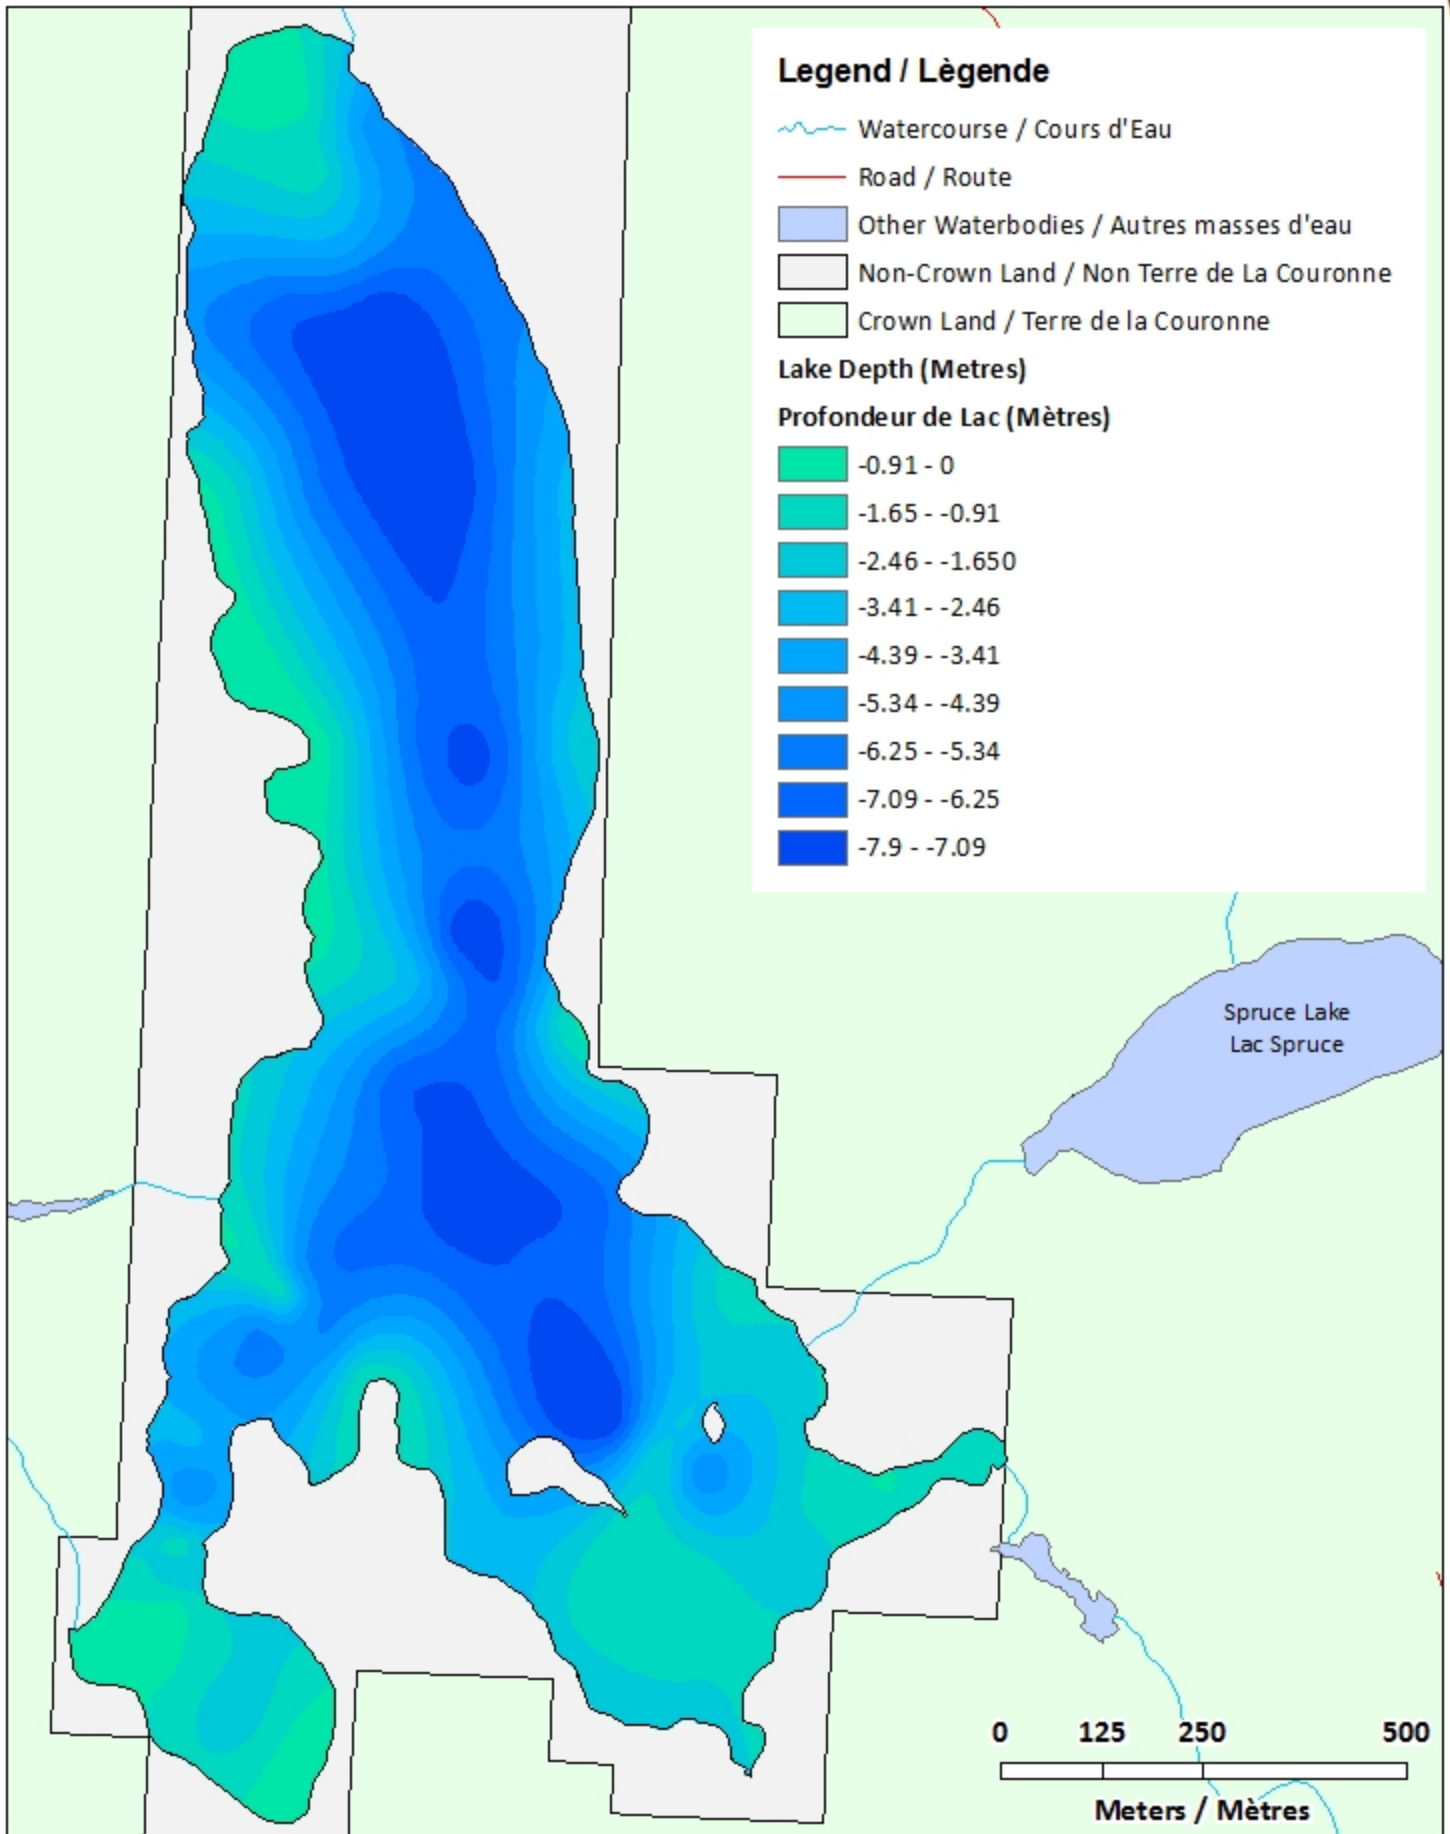

### Lake Depth (Metres)

### Profondeur de Lac (Mètres)

 -0.91 - 0

 -1.65 - -0.91

 -2.46 - -1.650

 -3.41 - -2.46

 -4.39 - -3.41

 -5.34 - -4.39

 -6.25 - -5.34

 -7.09 - -6.25

 -7.9 - -7.09

0 125 250 500

Meters / Mètres