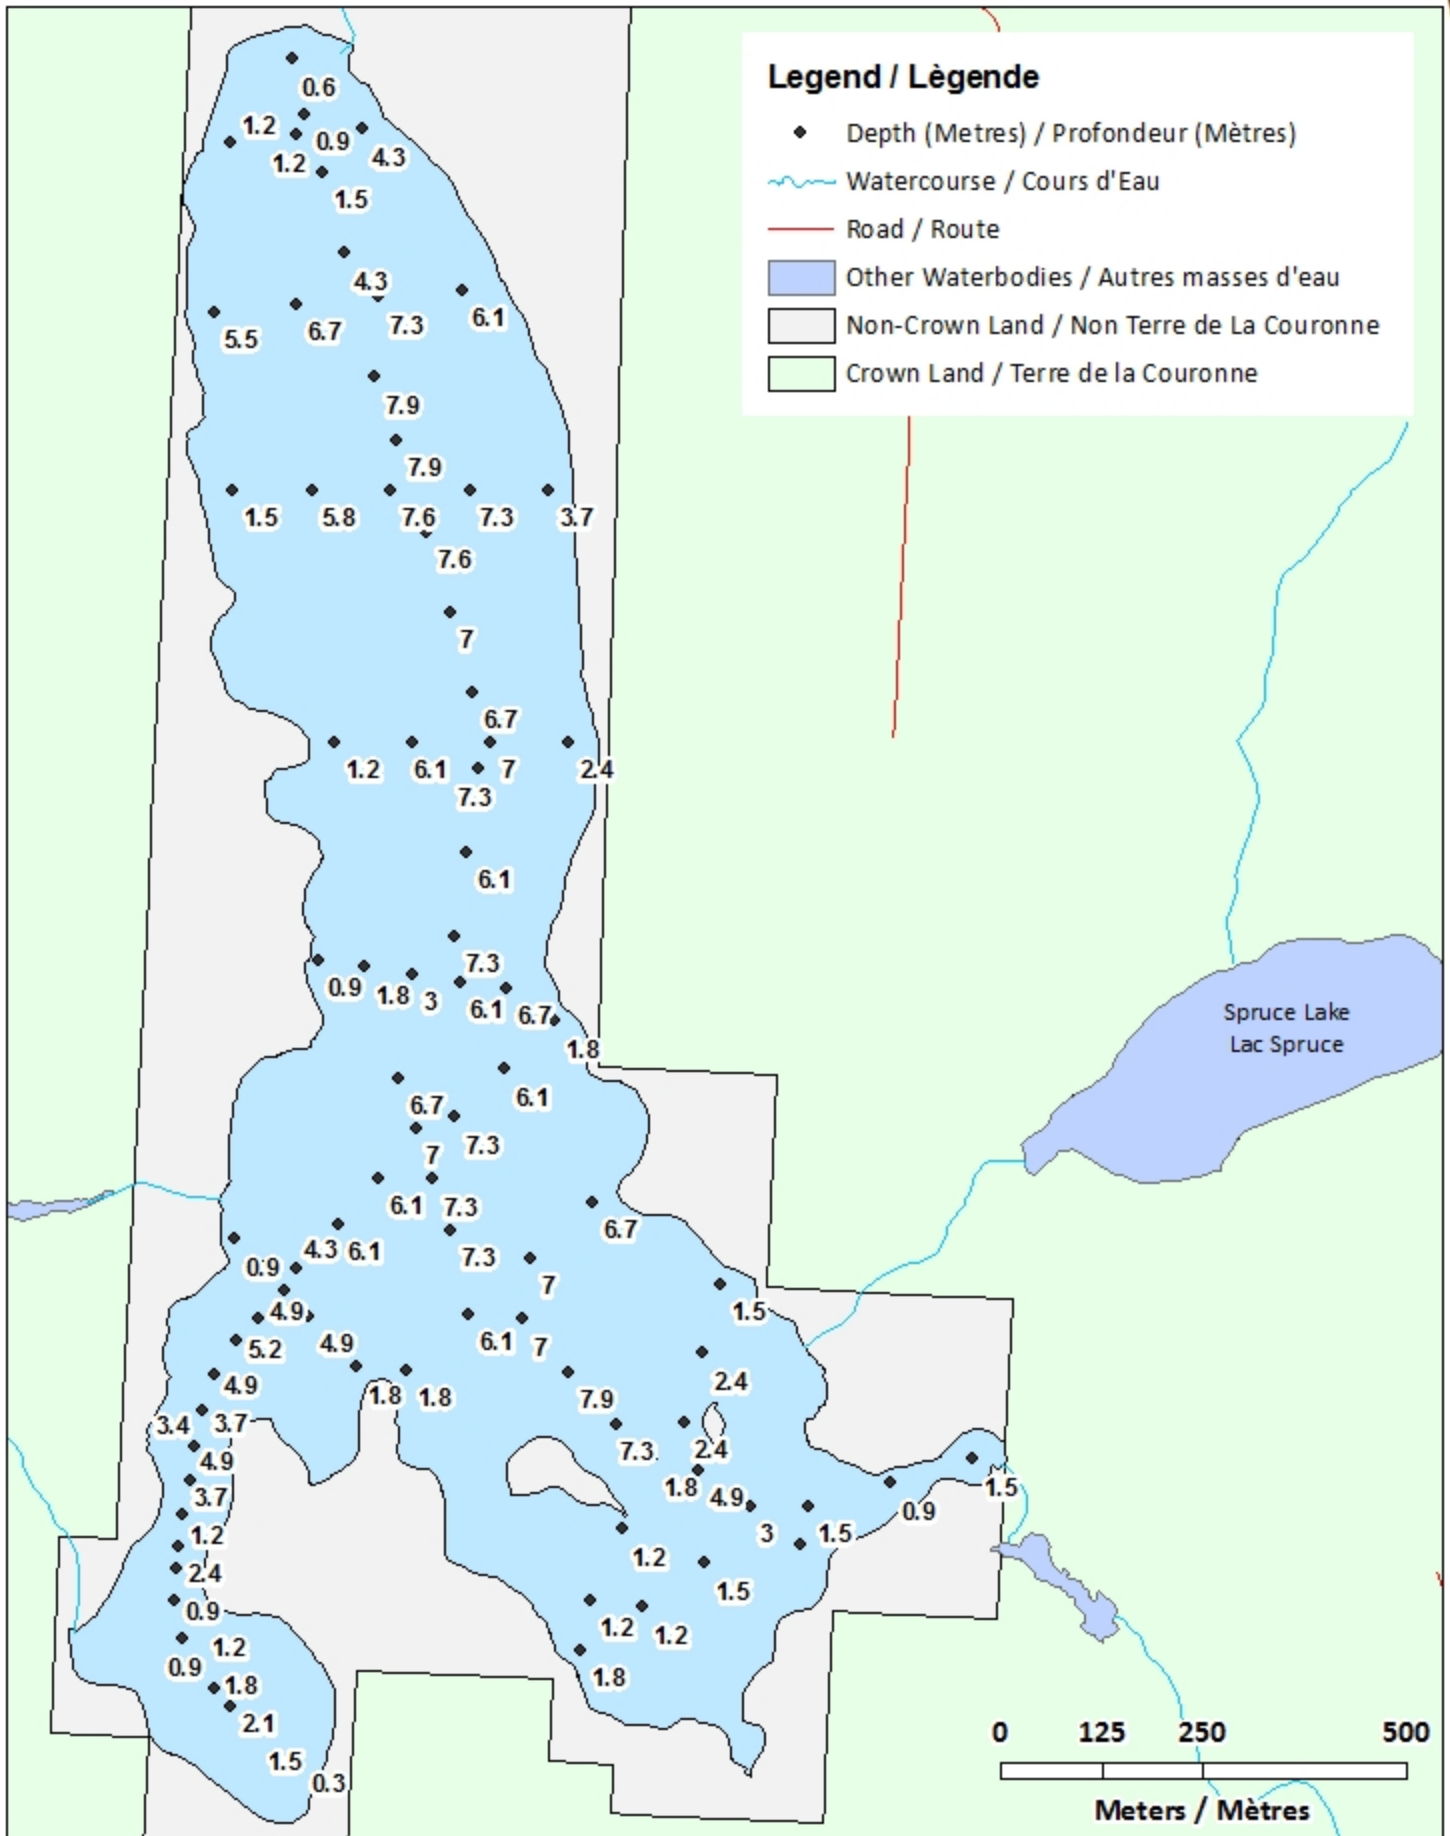

Disappointment Lake / Lac Disappointment

Depth Readings (Metres) / Indications de Profondeur (Mètres)

Legend / Légende

- Depth (Metres) / Profondeur (Mètres)
- ~ Watercourse / Cours d'Eau
- Road / Route
- Other Waterbodies / Autres masses d'eau
- Non-Crown Land / Non Terre de La Couronne
- Crown Land / Terre de la Couronne