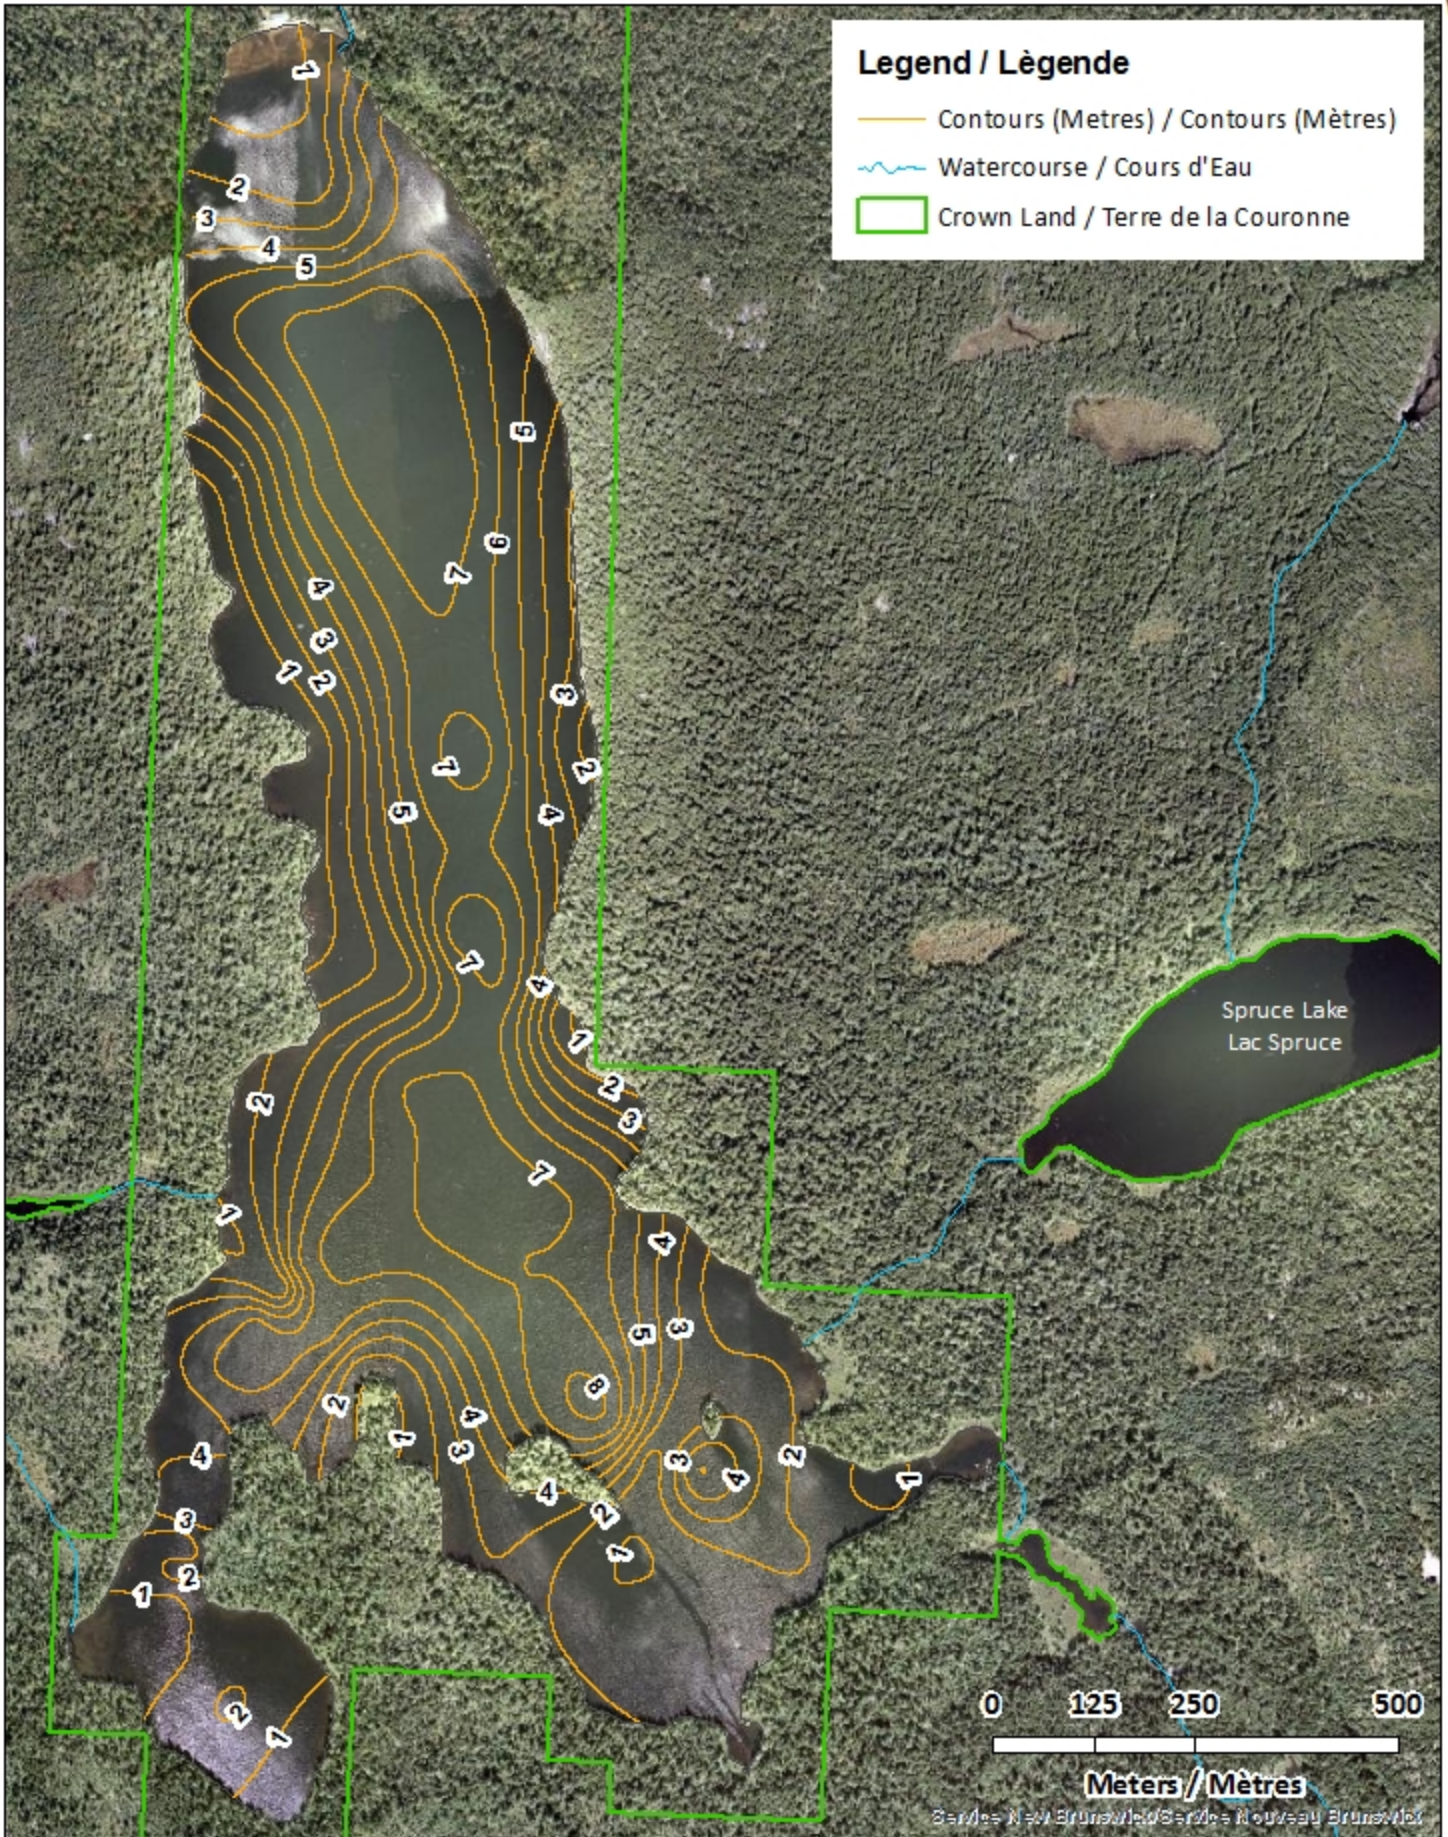

## Depth Readings (Metres) / Indications de Profondeur (Mètres)

# Disappointment Lake / Lac Disappointment

### Legend / Légende

- Contours (Metres) / Contours (Mètres)
- ~ Watercourse / Cours d'Eau
- Crown Land / Terre de la Couronne

### Legend / Légende

- Contours (Metres) / Contours (Mètres)
- ~ Watercourse / Cours d'Eau
- Road / Route
- Other Waterbodies / Autres masses d'eau
- Non-Crown Land / Non Terre de La Couronne
- Crown Land / Terre de la Couronne