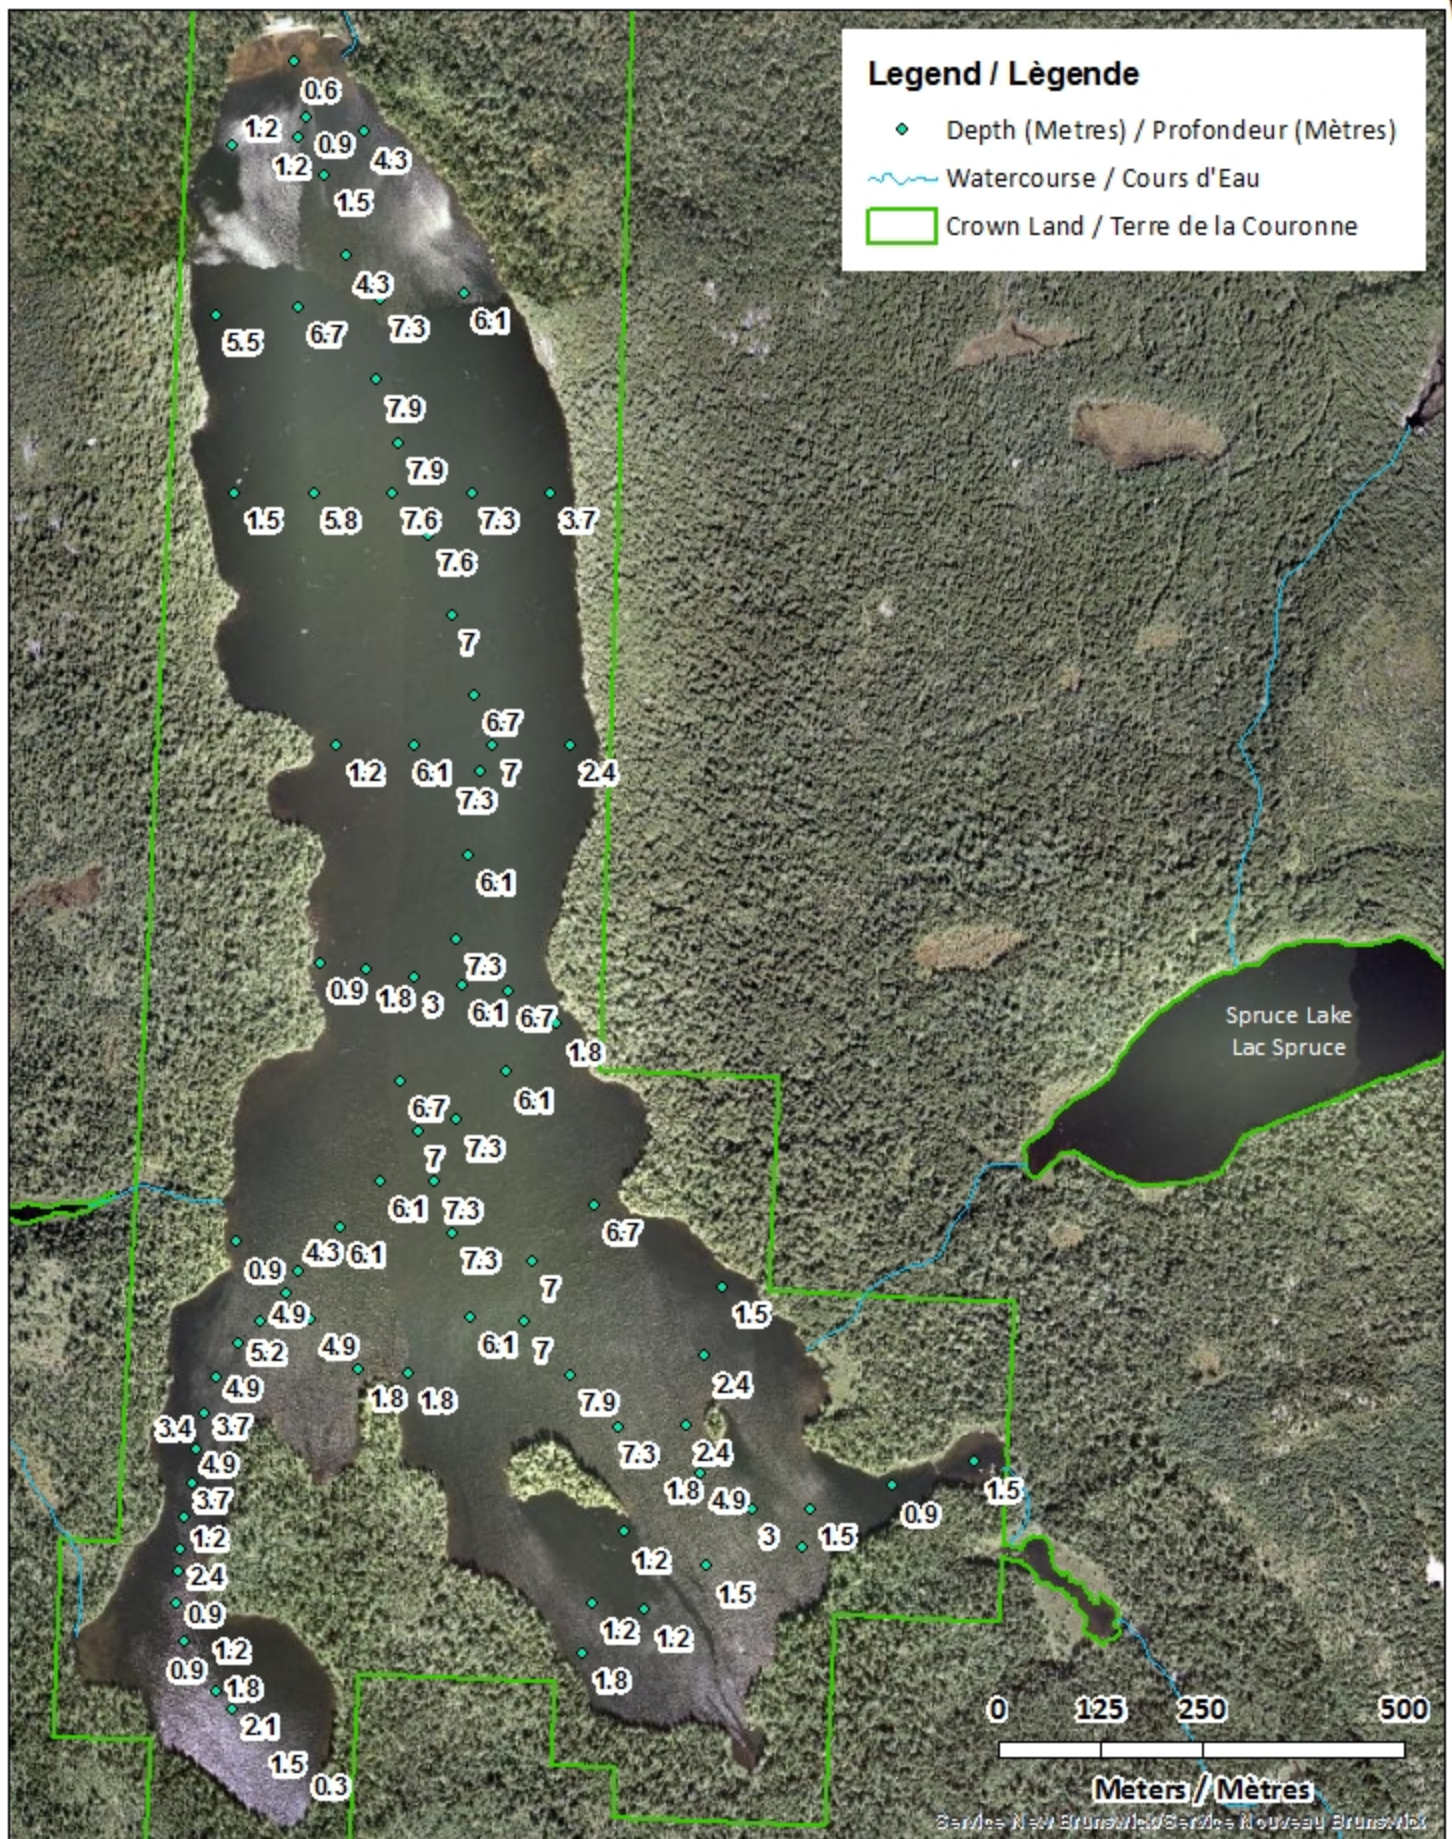

Disappointment Lake / Lac Disappointment

Depth Readings (Metres) / Indications de Profondeur (Mètres)