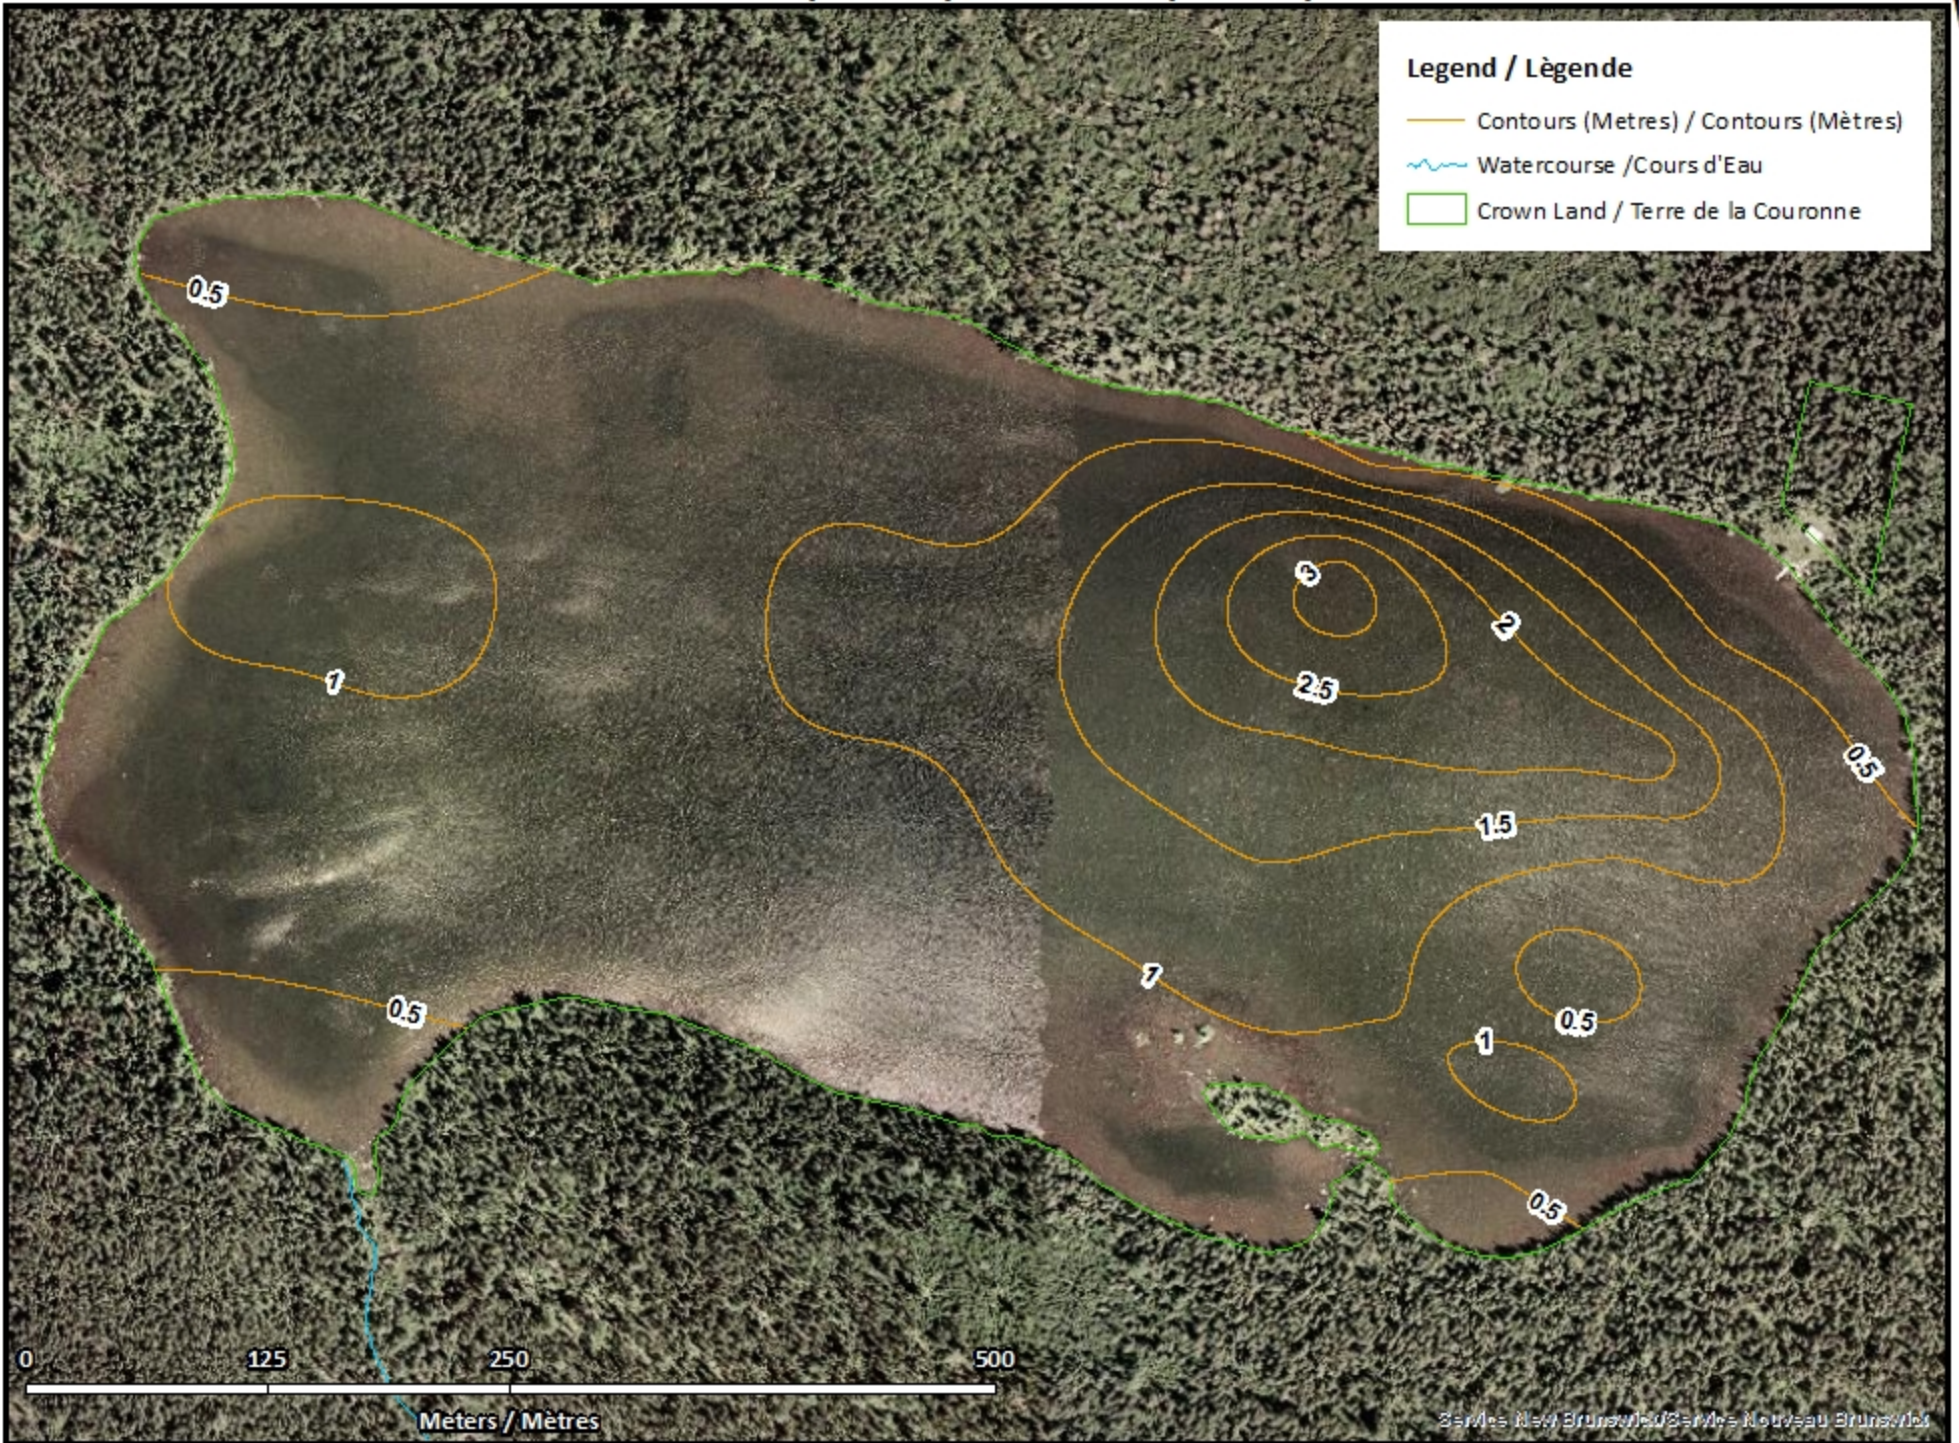

### Legend / Légende

- ◆ Depth (Metres) / Profondeur (Mètres)
- ~ Watercourse / Cours d'Eau
- Crown Land / Terre de la Couronne

### Legend / Légende

- Contours (Metres) / Contours (Mètres)
- Watercourse / Cours d'Eau
- Crown Land / Terre de la Couronne

### Legend / Légende

-  Watercourse / Cours d'Eau
-  Road / Route
-  Crown Land / Terre de la Couronne