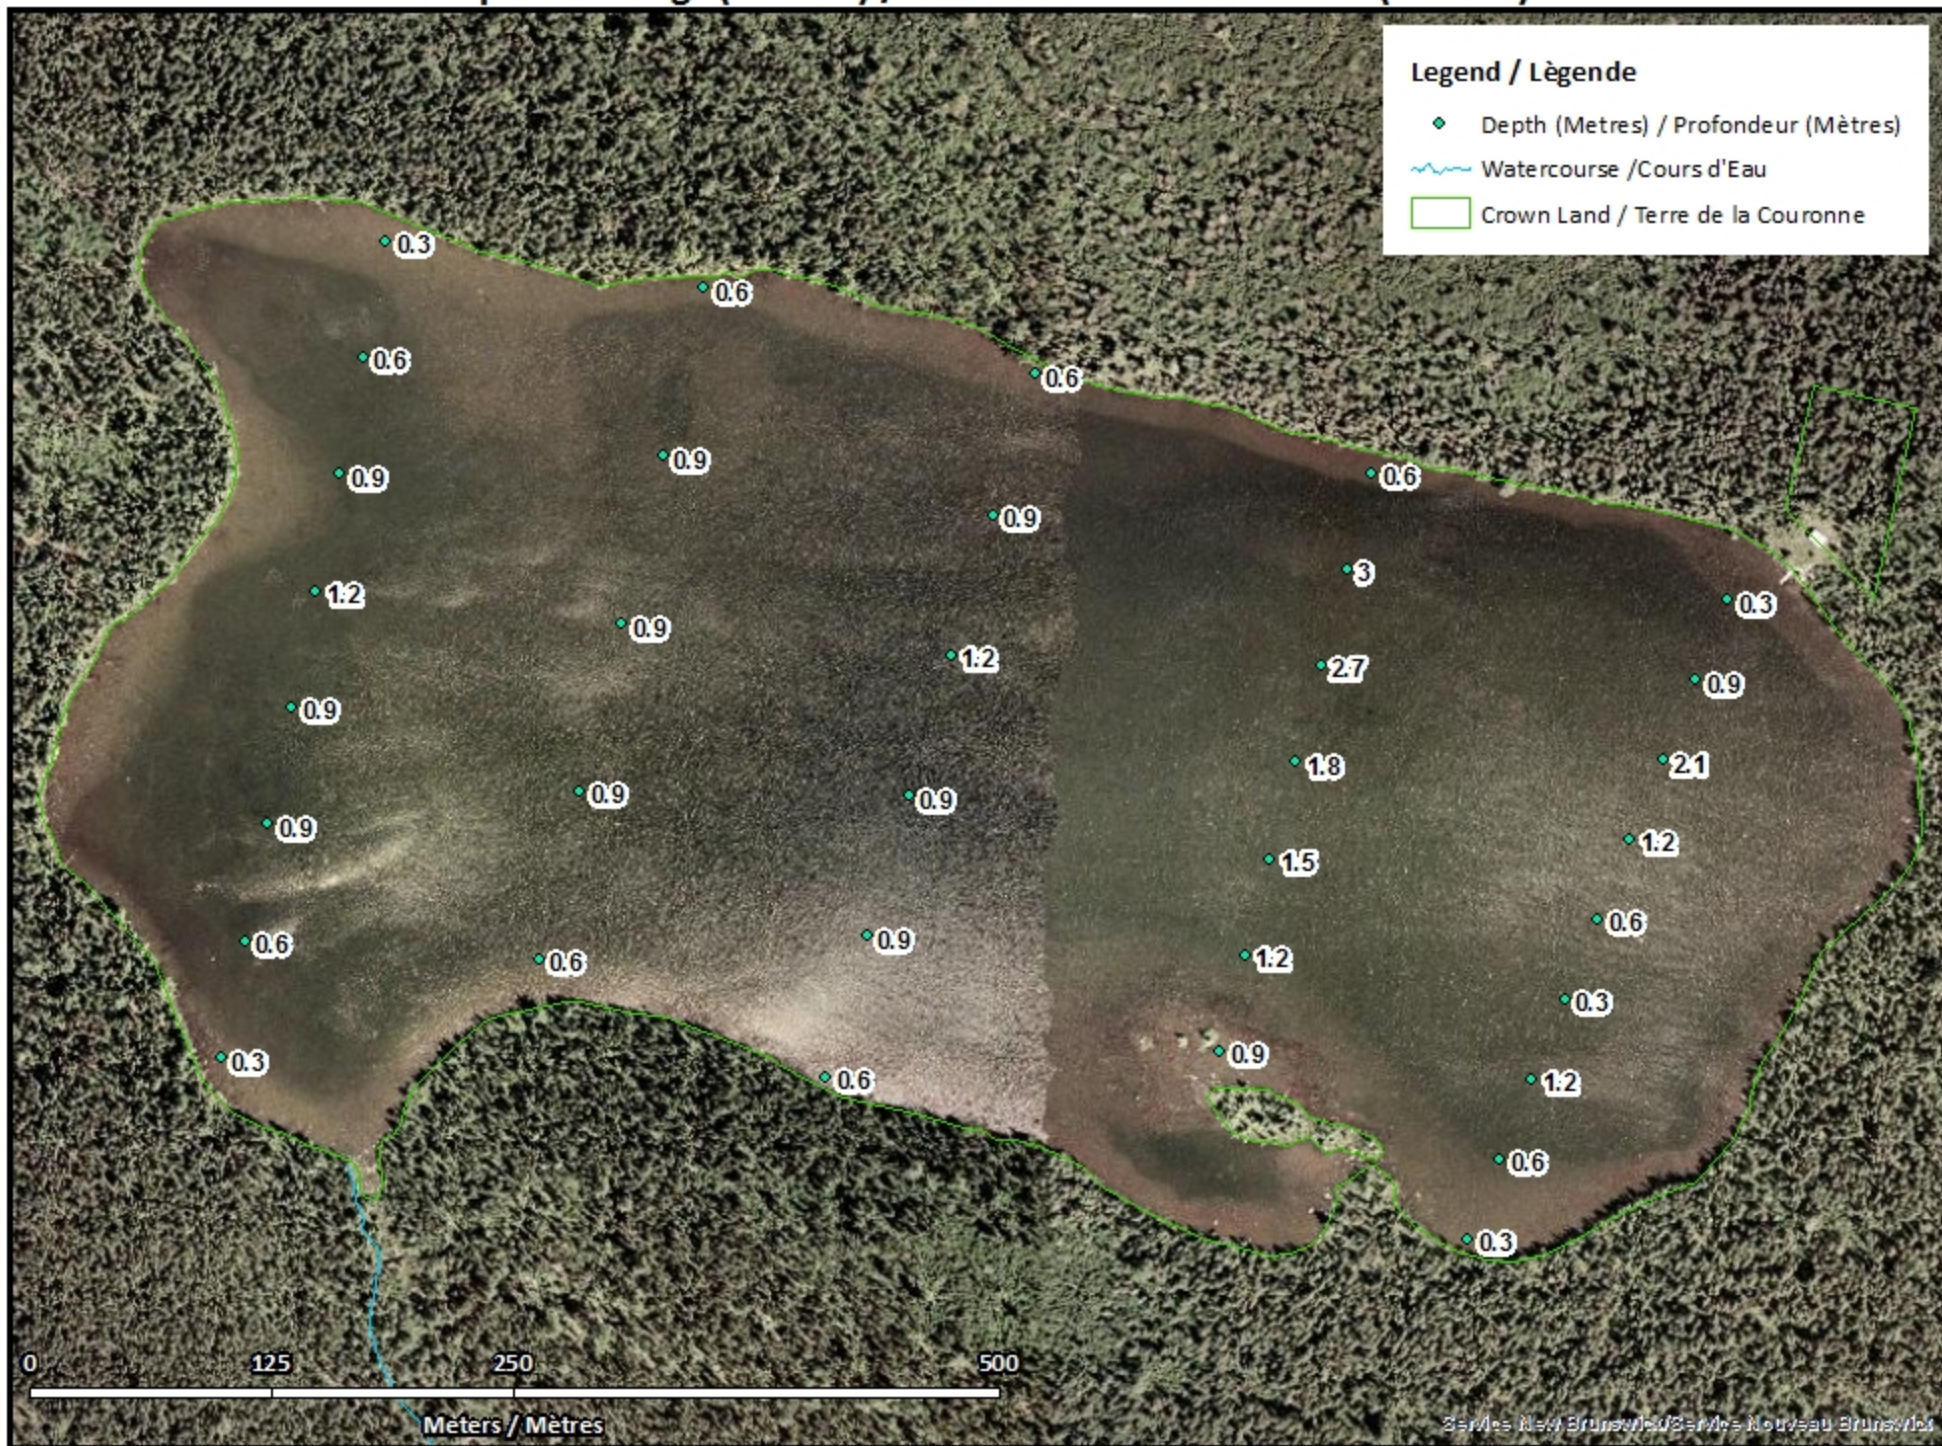

Dark Lake / Lac Dark

Depth Readings (Metres) / Indications de Profondeur (Mètres)

Legend / Légende

- Depth (Metres) / Profondeur (Mètres)
- ~ Watercourse / Cours d'Eau
- Crown Land / Terre de la Couronne