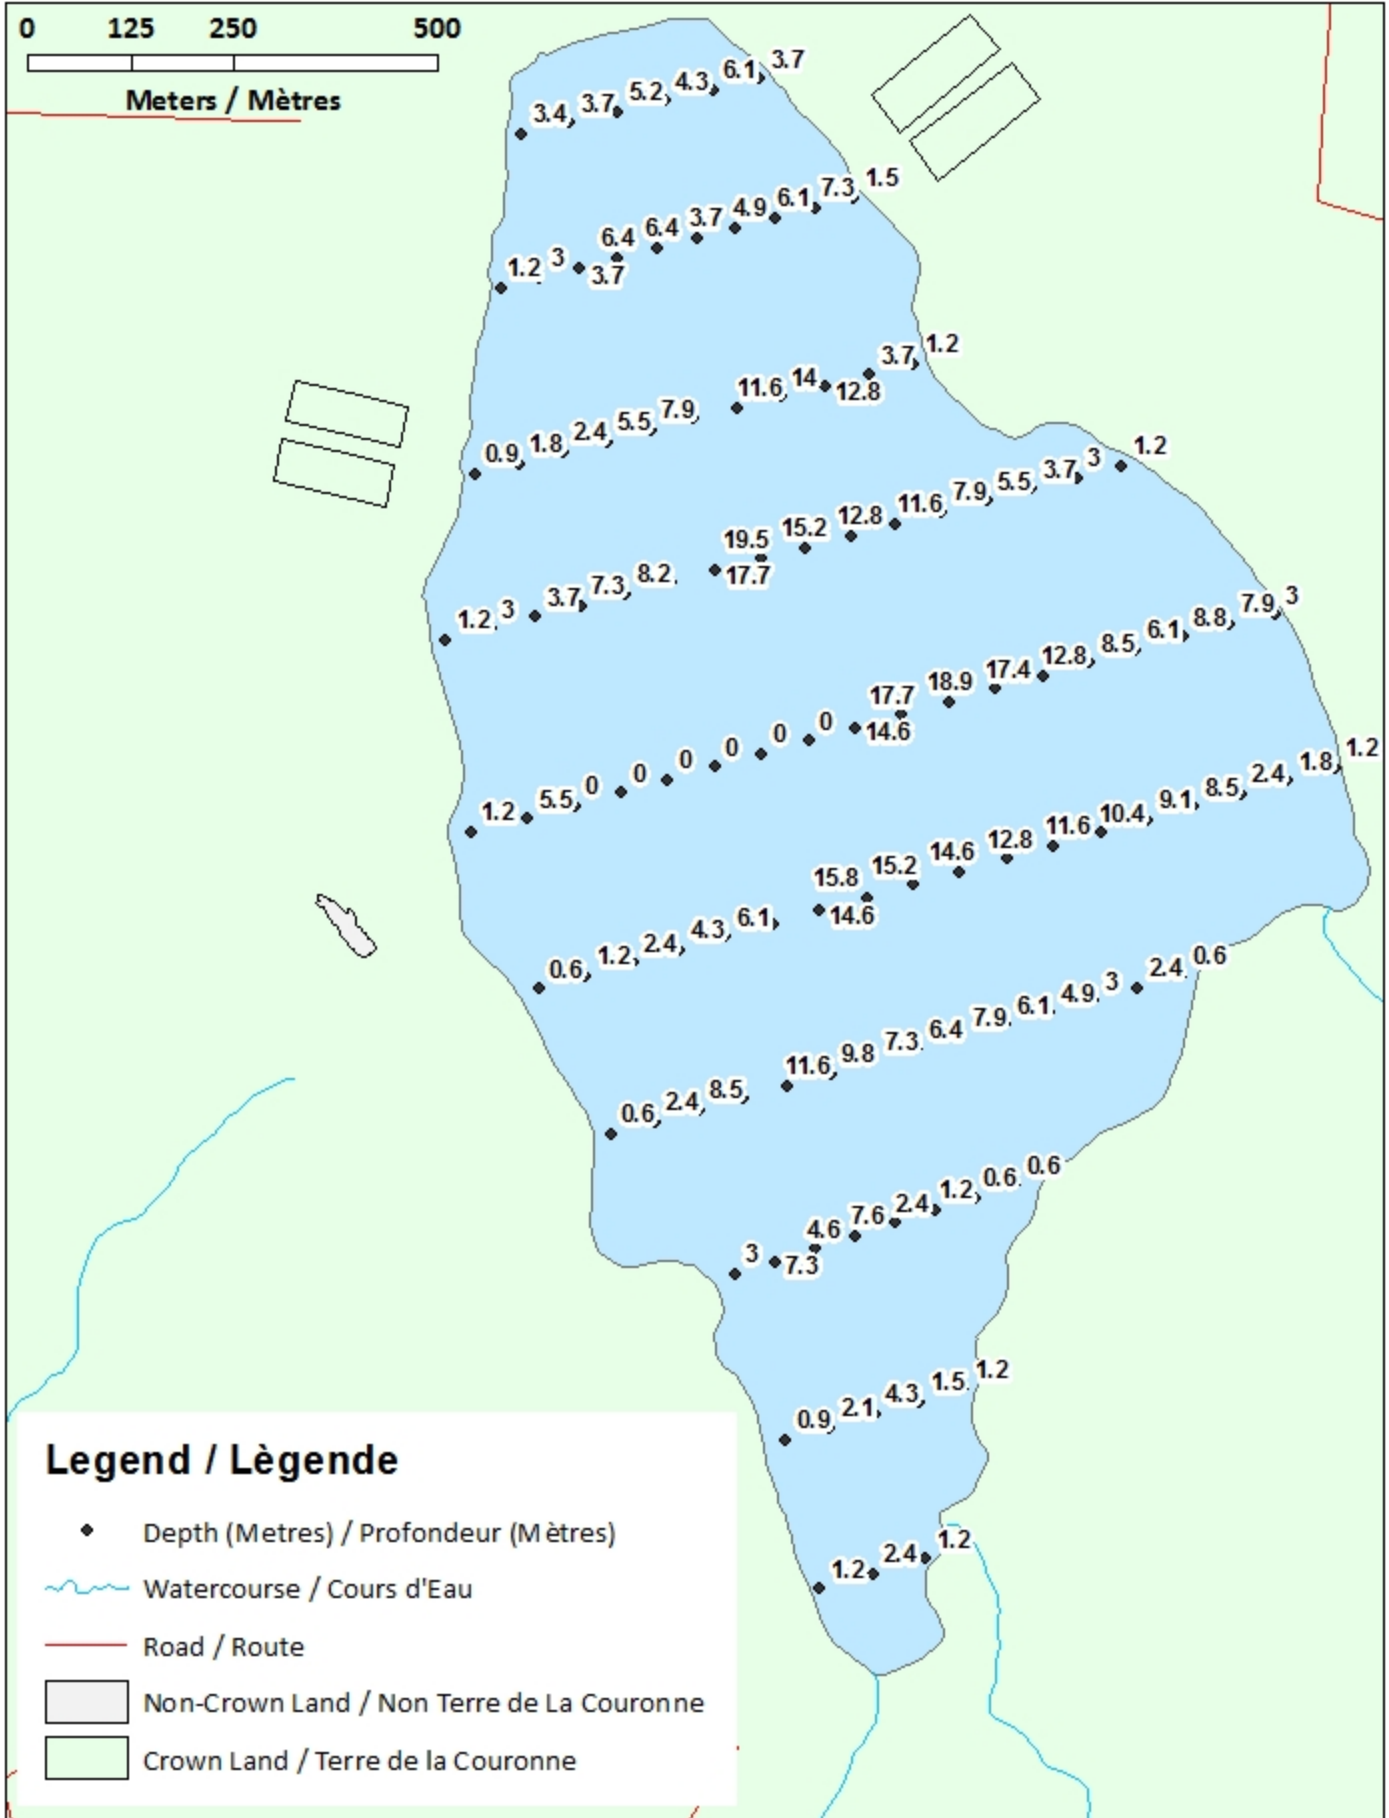

Crystal Lake / Lac Crystal

Charlotte County / Comté de Charlotte

*Southwest Recreational Fishing Area /
Zone de Pêche Récréative de Sud-Ouest*

45°21'38.0"N 66°30'28.6"W

Crystal Lake / Lac Crystal

Note: *The following maps are not designed for navigation purposes. Please exercise caution when using these maps as some shoals may not appear.*

Remarque: *Les cartes suivantes ne sont pas conçues à des fins de navigation. Faites preuve de prudence lors de l'utilisation de ces cartes, car certains hauts-fonds peuvent ne pas apparaître.*

<u>Lake Characteristics</u>	<u>Caractéristiques du lac</u>
Surface Area : 124.6 hectares / 307.9 acres Maximum Depth : 19.5 metres / 64 feet	Superficie : 124.6 hectares / 307.9 acres Profondeur maximale: 19.5 mètres / 64 pieds

Contours (Metres) / Contours (Mètres)

0 125 250 500
Meters / Mètres

Legend / Légende

- Contours (Metres) / Contours (Mètres)
- ~ Watercourse / Cours d'Eau
- Crown Land / Terre de la Couronne

Crystal Lake / Lac Crystal

Depth (Metres) / Profondeur (Mètres)

Crystal Lake / Lac Crystal

Depth Readings (Metres) / Indications de Profondeur (Mètres)

Crystal Lake / Lac Crystal

Contours (Metres) / Contours (Mètres)

0 125 250 500
Meters / Mètres