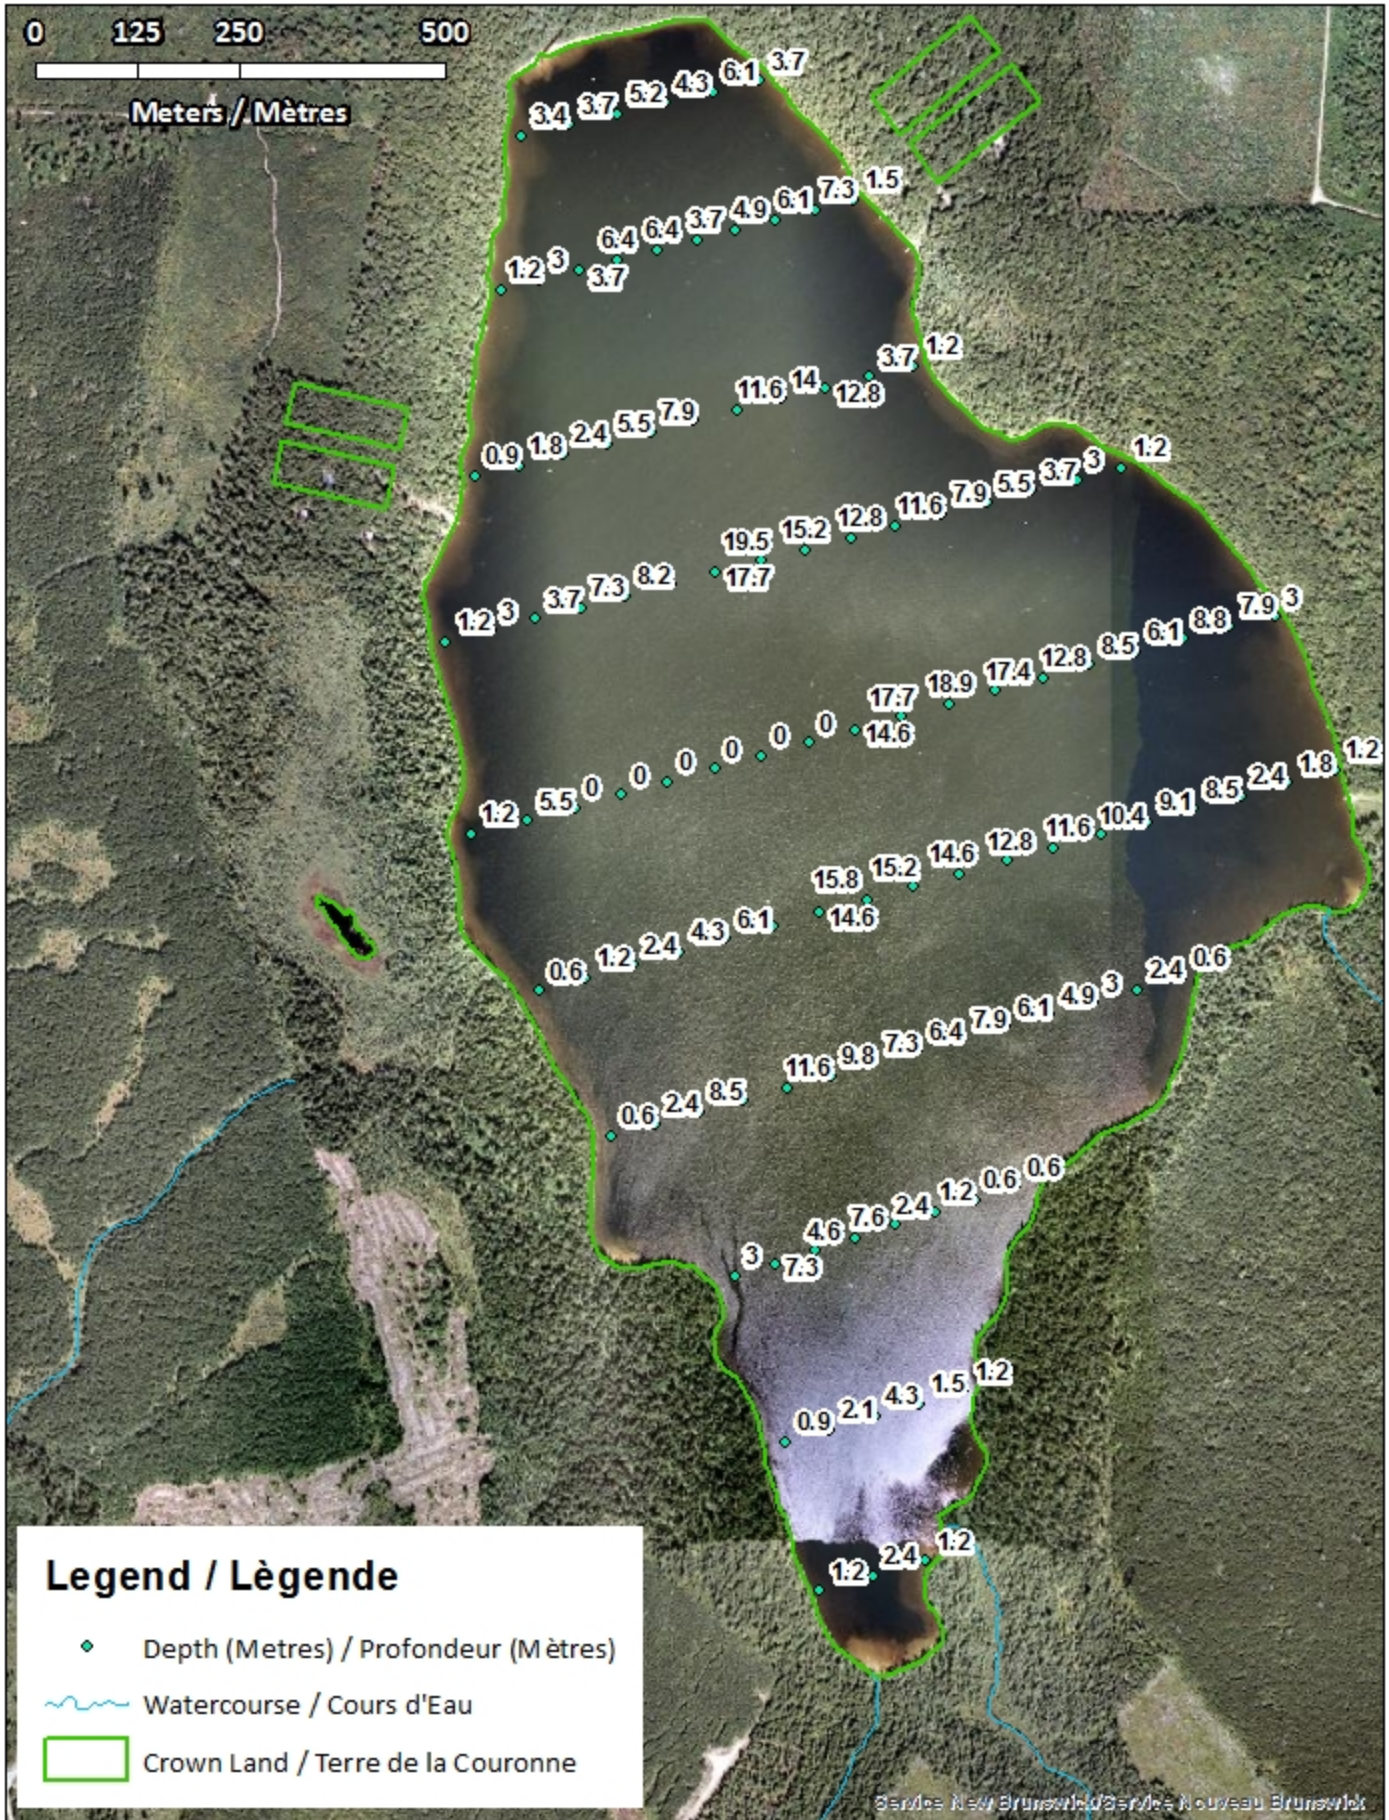

Crystal Lake / Lac Crystal

Depth Readings (Metres) / Indications de Profondeur (Mètres)