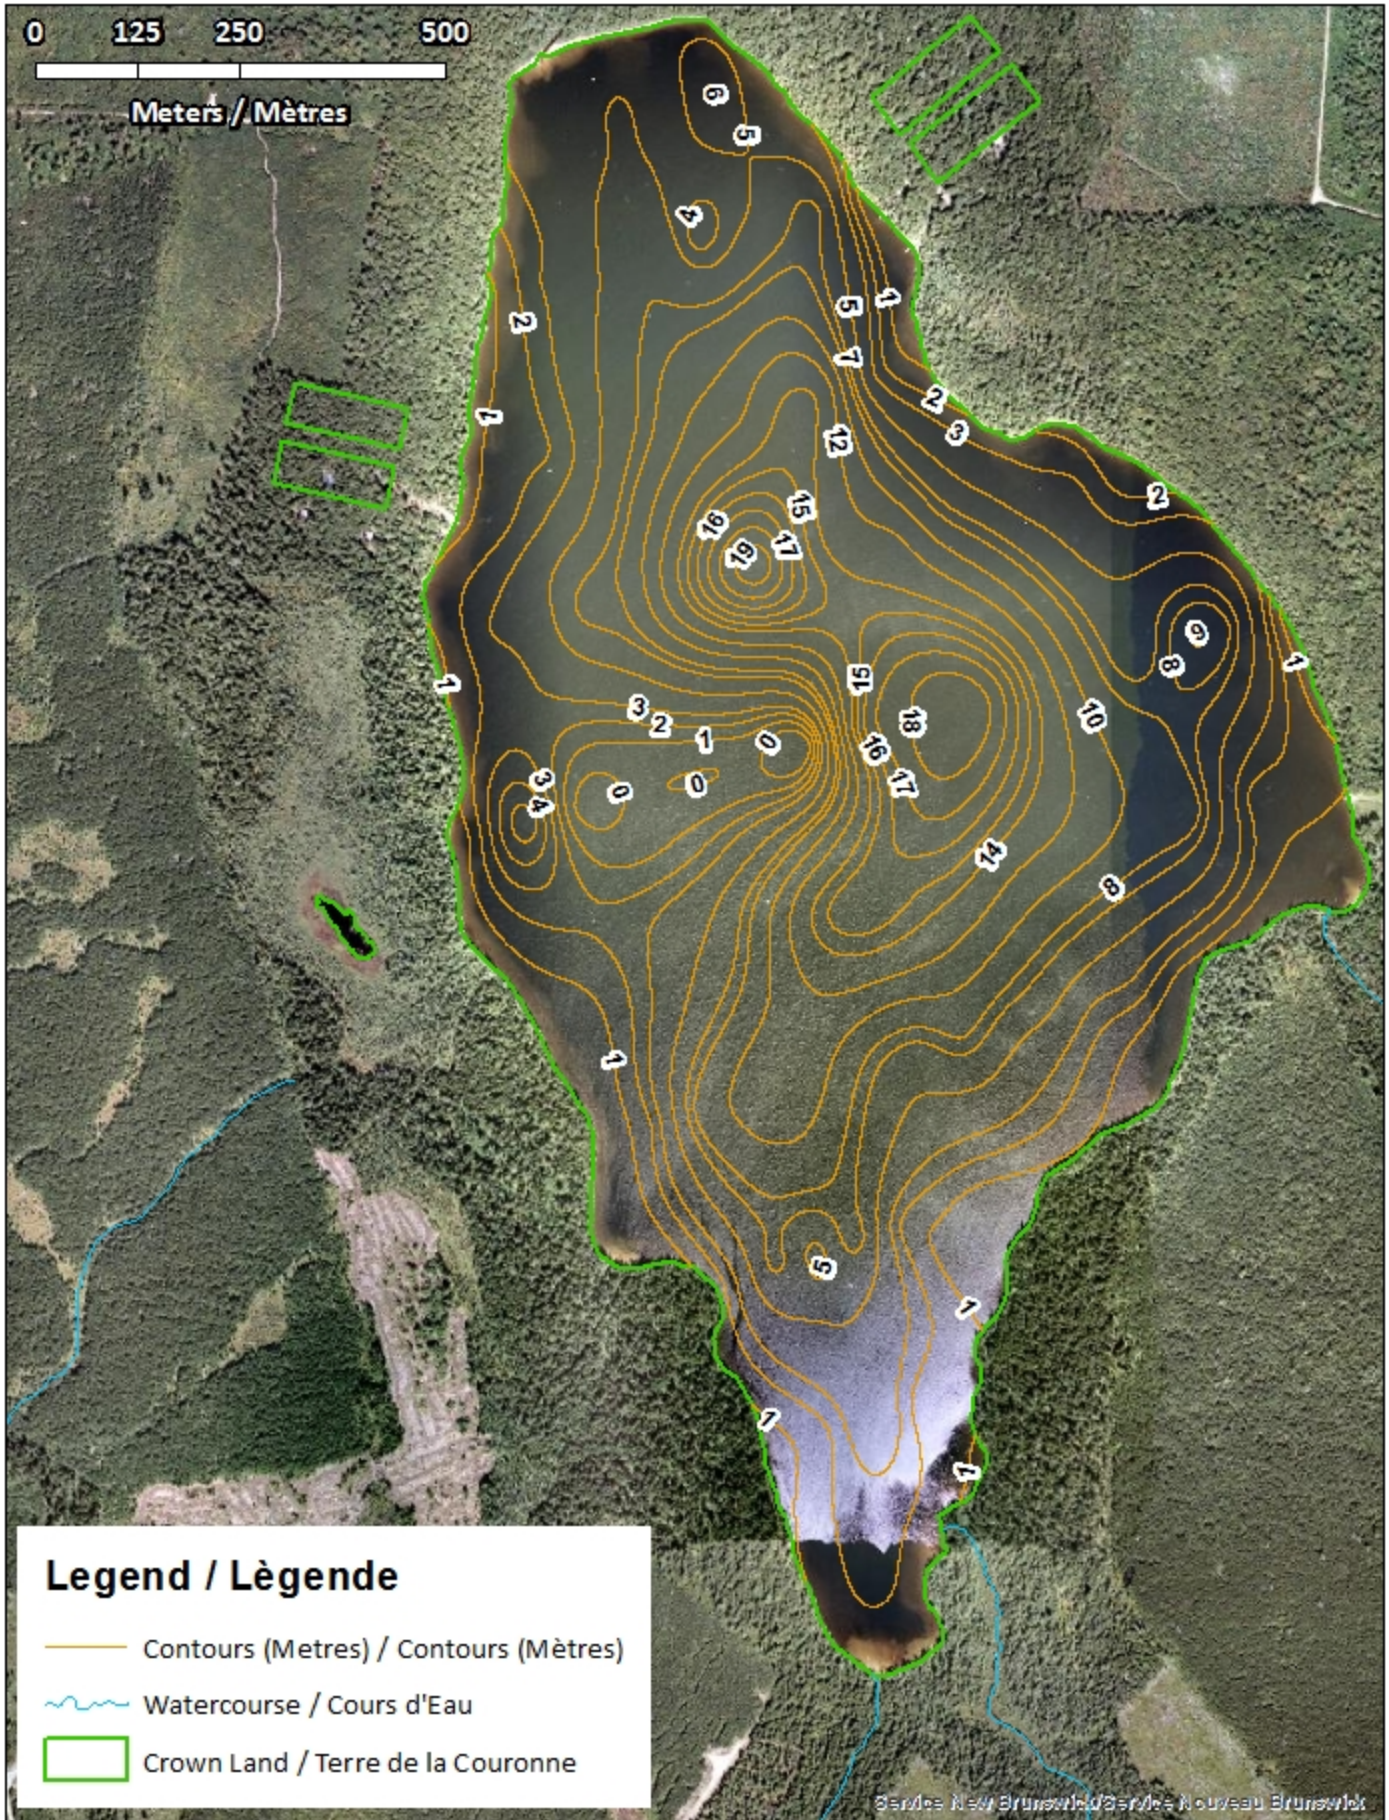

Remarque: *Les cartes suivantes ne sont pas conçues à des fins de navigation. Faites preuve de prudence lors de l'utilisation de ces cartes, car certains hauts-fonds peuvent ne pas apparaître.*

<u>Lake Characteristics</u>	<u>Caractéristiques du lac</u>
Surface Area : 124.6 hectares / 307.9 acres Maximum Depth : 19.5 metres / 64 feet	Superficie : 124.6 hectares / 307.9 acres Profondeur maximale: 19.5 mètres / 64 pieds

Contours (Metres) / Contours (Mètres)

0 125 250 500
Meters / Mètres

Legend / Légende

- Contours (Metres) / Contours (Mètres)
- ~ Watercourse / Cours d'Eau
- Crown Land / Terre de la Couronne

Crystal Lake / Lac Crystal

Depth (Metres) / Profondeur (Mètres)

Crystal Lake / Lac Crystal

Depth Readings (Metres) / Indications de Profondeur (Mètres)

Crystal Lake / Lac Crystal

Contours (Metres) / Contours (Mètres)

0 125 250 500
Meters / Mètres

Crystal Lake / Lac Crystal

Depth (Metres) / Profondeur (Mètres)