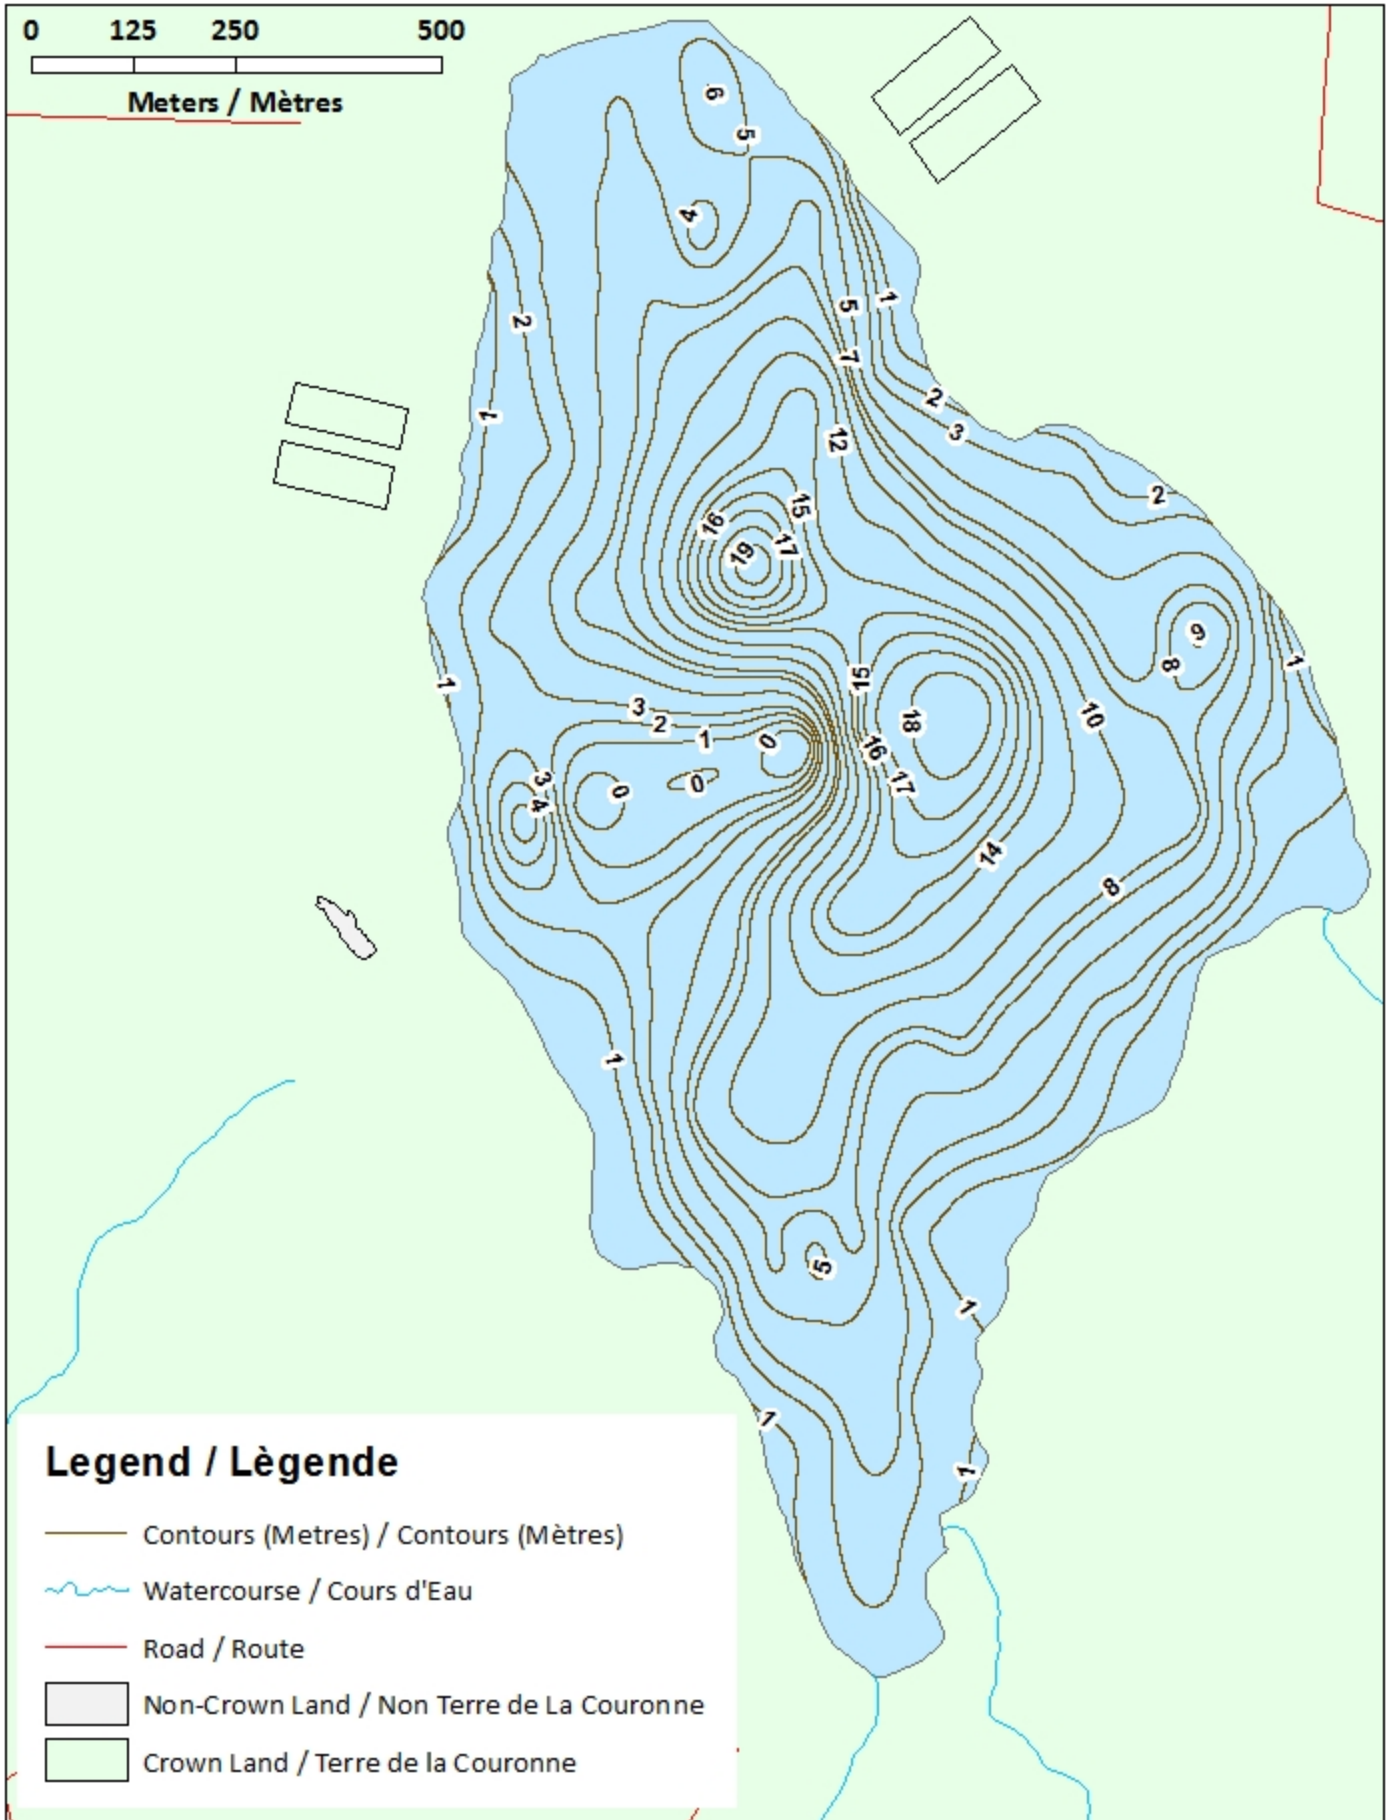

Remarque: *Les cartes suivantes ne sont pas conçues à des fins de navigation. Faites preuve de prudence lors de l'utilisation de ces cartes, car certains hauts-fonds peuvent ne pas apparaître.*

<u>Lake Characteristics</u>	<u>Caractéristiques du lac</u>
Surface Area : 124.6 hectares / 307.9 acres Maximum Depth : 19.5 metres / 64 feet	Superficie : 124.6 hectares / 307.9 acres Profondeur maximale: 19.5 mètres / 64 pieds

Contours (Metres) / Contours (Mètres)

0 125 250 500
Meters / Mètres

Legend / Légende

- Contours (Metres) / Contours (Mètres)
- ~ Watercourse / Cours d'Eau
- Crown Land / Terre de la Couronne

Crystal Lake / Lac Crystal

Depth (Metres) / Profondeur (Mètres)

Crystal Lake / Lac Crystal

Depth Readings (Metres) / Indications de Profondeur (Mètres)

Crystal Lake / Lac Crystal

Contours (Metres) / Contours (Mètres)

0 125 250 500
Meters / Mètres

Crystal Lake / Lac Crystal

Depth (Metres) / Profondeur (Mètres)