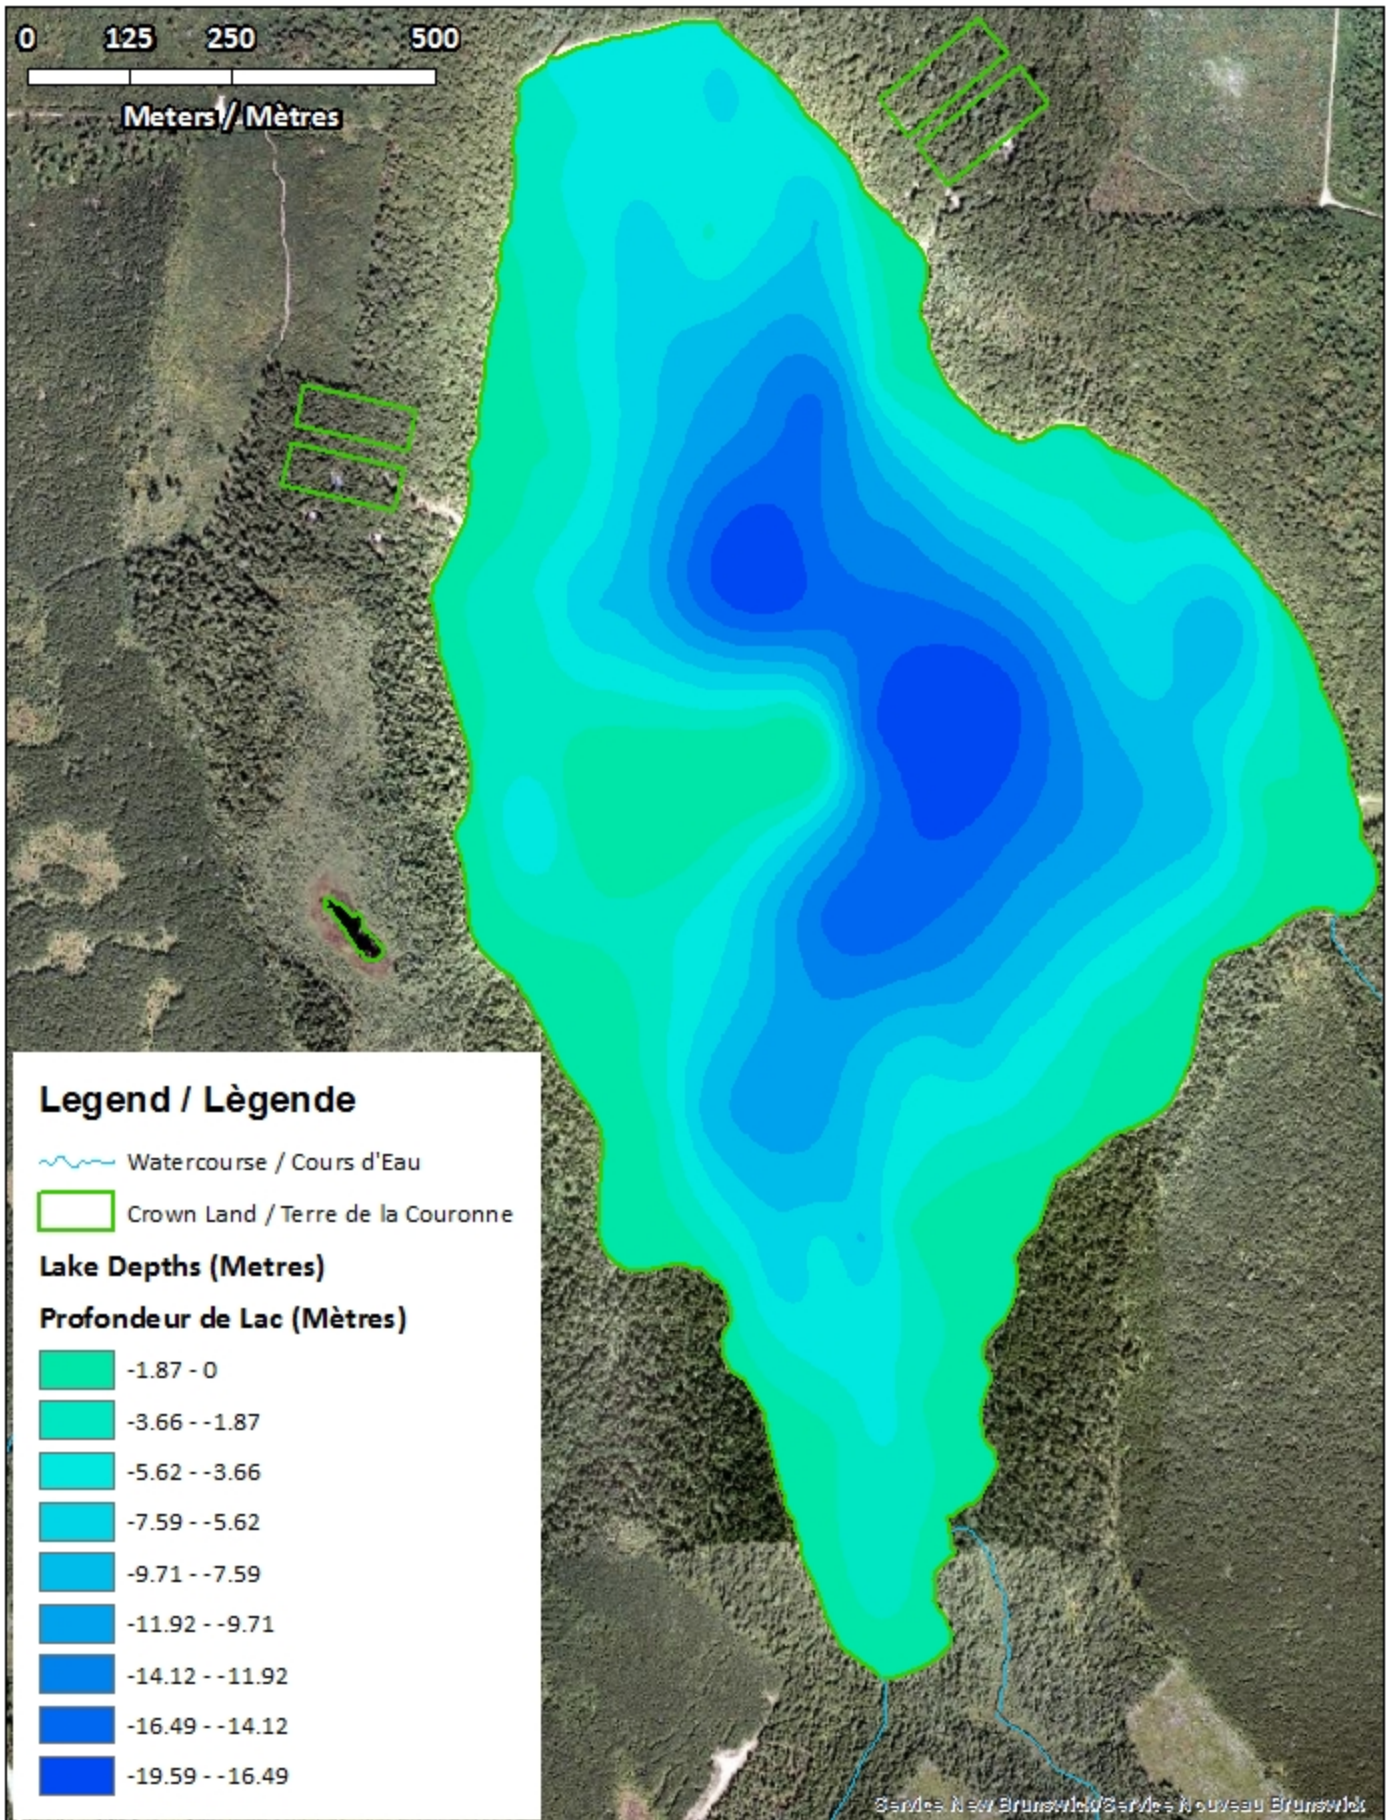

Remarque: *Les cartes suivantes ne sont pas conçues à des fins de navigation. Faites preuve de prudence lors de l'utilisation de ces cartes, car certains hauts-fonds peuvent ne pas apparaître.*

<u>Lake Characteristics</u>	<u>Caractéristiques du lac</u>
Surface Area : 124.6 hectares / 307.9 acres Maximum Depth : 19.5 metres / 64 feet	Superficie : 124.6 hectares / 307.9 acres Profondeur maximale: 19.5 mètres / 64 pieds

Contours (Metres) / Contours (Mètres)

0 125 250 500
Meters / Mètres

Legend / Légende

- Contours (Metres) / Contours (Mètres)
- ~ Watercourse / Cours d'Eau
- Crown Land / Terre de la Couronne

Crystal Lake / Lac Crystal

Depth (Metres) / Profondeur (Mètres)

Crystal Lake / Lac Crystal

Depth Readings (Metres) / Indications de Profondeur (Mètres)

Crystal Lake / Lac Crystal

Contours (Metres) / Contours (Mètres)

0 125 250 500
Meters / Mètres

Crystal Lake / Lac Crystal

Depth (Metres) / Profondeur (Mètres)