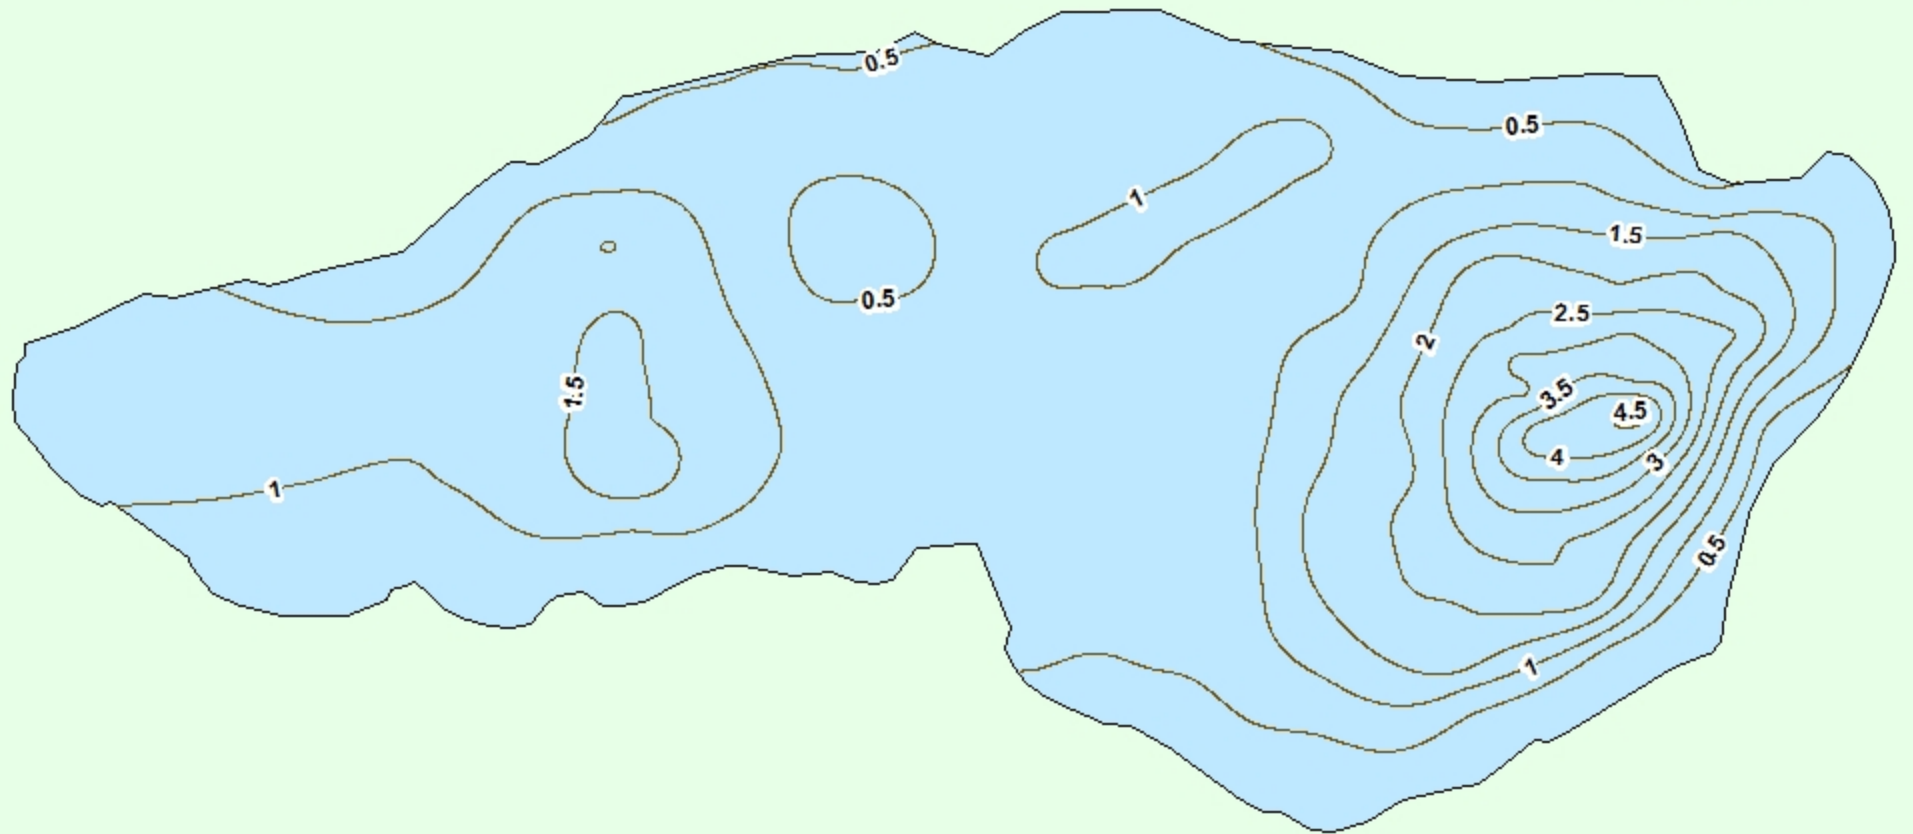

California Spruce Lake / Lac California Spruce

Depth (Metres) / Profondeur (Mètres)

Legend / Légende

-  Watercourse / Cours d'Eau
-  Crown Land / Terre de la Couronne

Lake Depths (Metres)

Profondeur de Lac (Mètres)

-  -0.49 - 0
-  -0.90 - -0.49
-  -1.31 - -0.90
-  -1.88 - -1.31
-  -2.58 - -1.88
-  -3.45 - -2.58
-  -4.60 - -3.45

California Spruce Lake / Lac California Spruce

Depth Readings (Metres) / Indications de Profondeur (Mètres)

Legend / Légende

- ◆ Depth (Metres) / Profondeur (Mètres)
- ~ Watercourse / Cours d'Eau
- Road / Route
- Non-Crown Land / Non Terre de La Couronne
- Crown Land / Terre de la Couronne

California Spruce Lake / Lac California Spruce

Contours (Metres / Mètres)

Legend / Légende

- Contour (Metres / Mètres)
- ~ Watercourse / Cours d'Eau
- Road / Route
- Non-Crown Land / Non Terre de La Couronne
- Crown Land / Terre de la Couronne

California Spruce Lake / Lac California Spruce