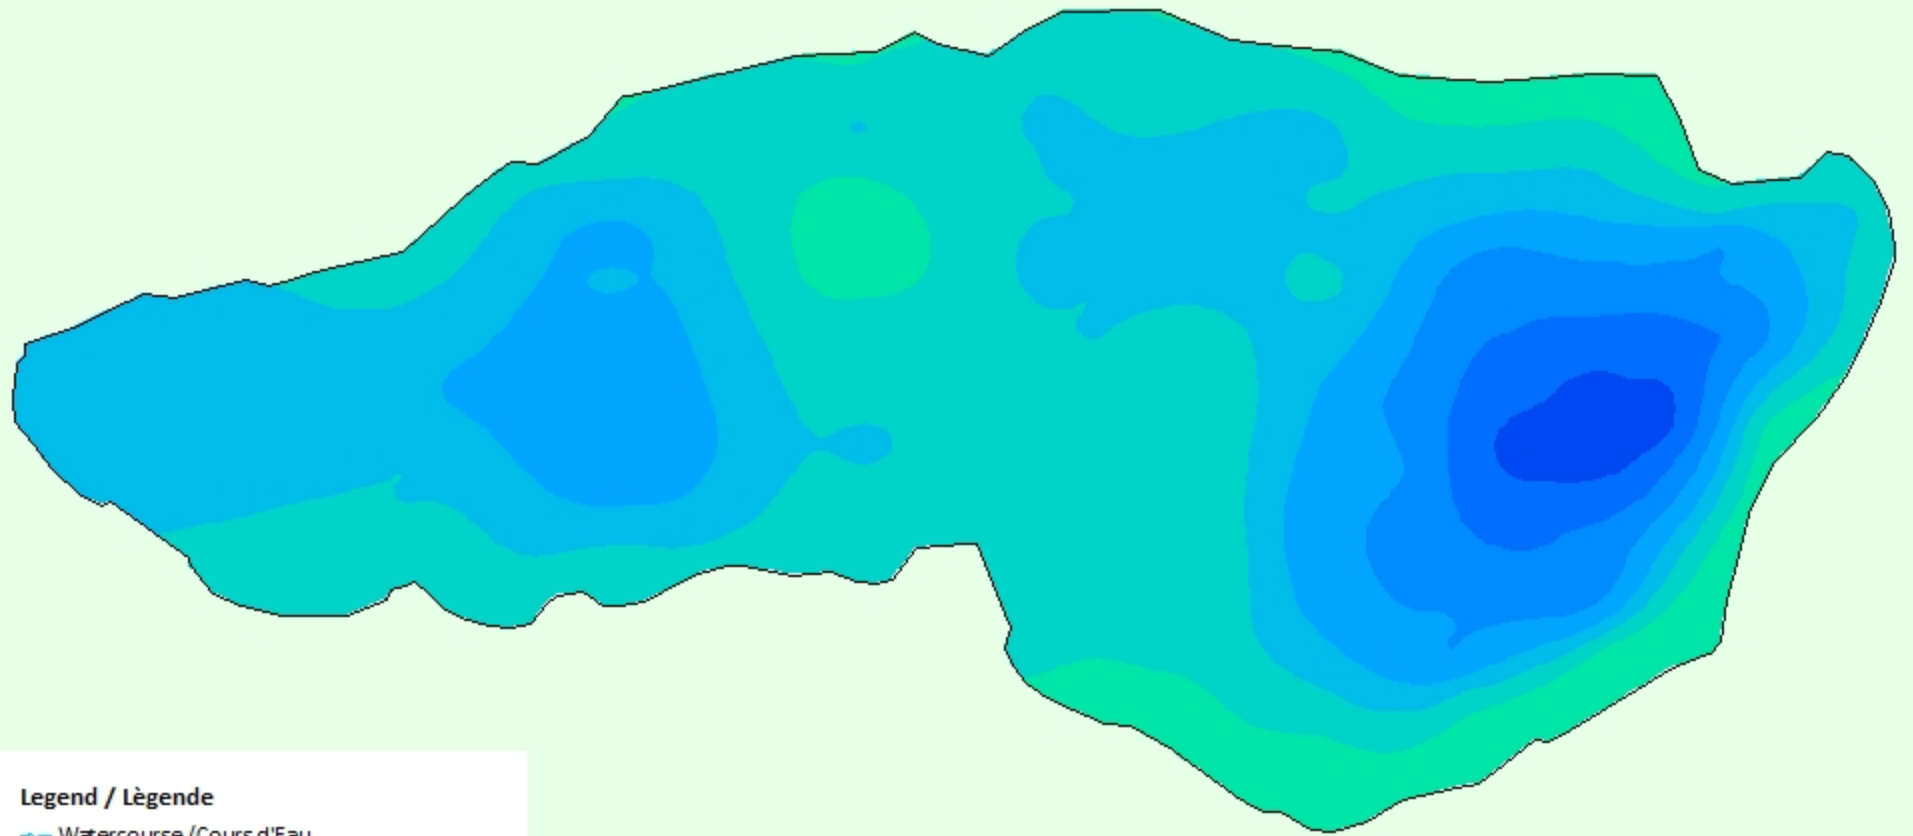

Legend / Légende

- ◆ Depth (Metres) / Profondeur (Mètres)
- ~ Watercourse / Cours d'Eau
- Road / Route
- Non-Crown Land / Non Terre de La Couronne
- Crown Land / Terre de la Couronne

California Spruce Lake / Lac California Spruce

Contours (Metres / Mètres)

Legend / Légende

- Contour (Metres / Mètres)
- ~ Watercourse / Cours d'Eau
- Road / Route
- Non-Crown Land / Non Terre de La Couronne
- Crown Land / Terre de la Couronne

California Spruce Lake / Lac California Spruce

Depth (Metres) / Profondeur (Mètres)

Legend / Légende

- Watercourse / Cours d'Eau
- Road / Route
- Non-Crown Land / Non Terre de La Couronne
- Crown Land / Terre de la Couronne

Lake Depths (Metres)

Profondeur de Lac (Mètres)