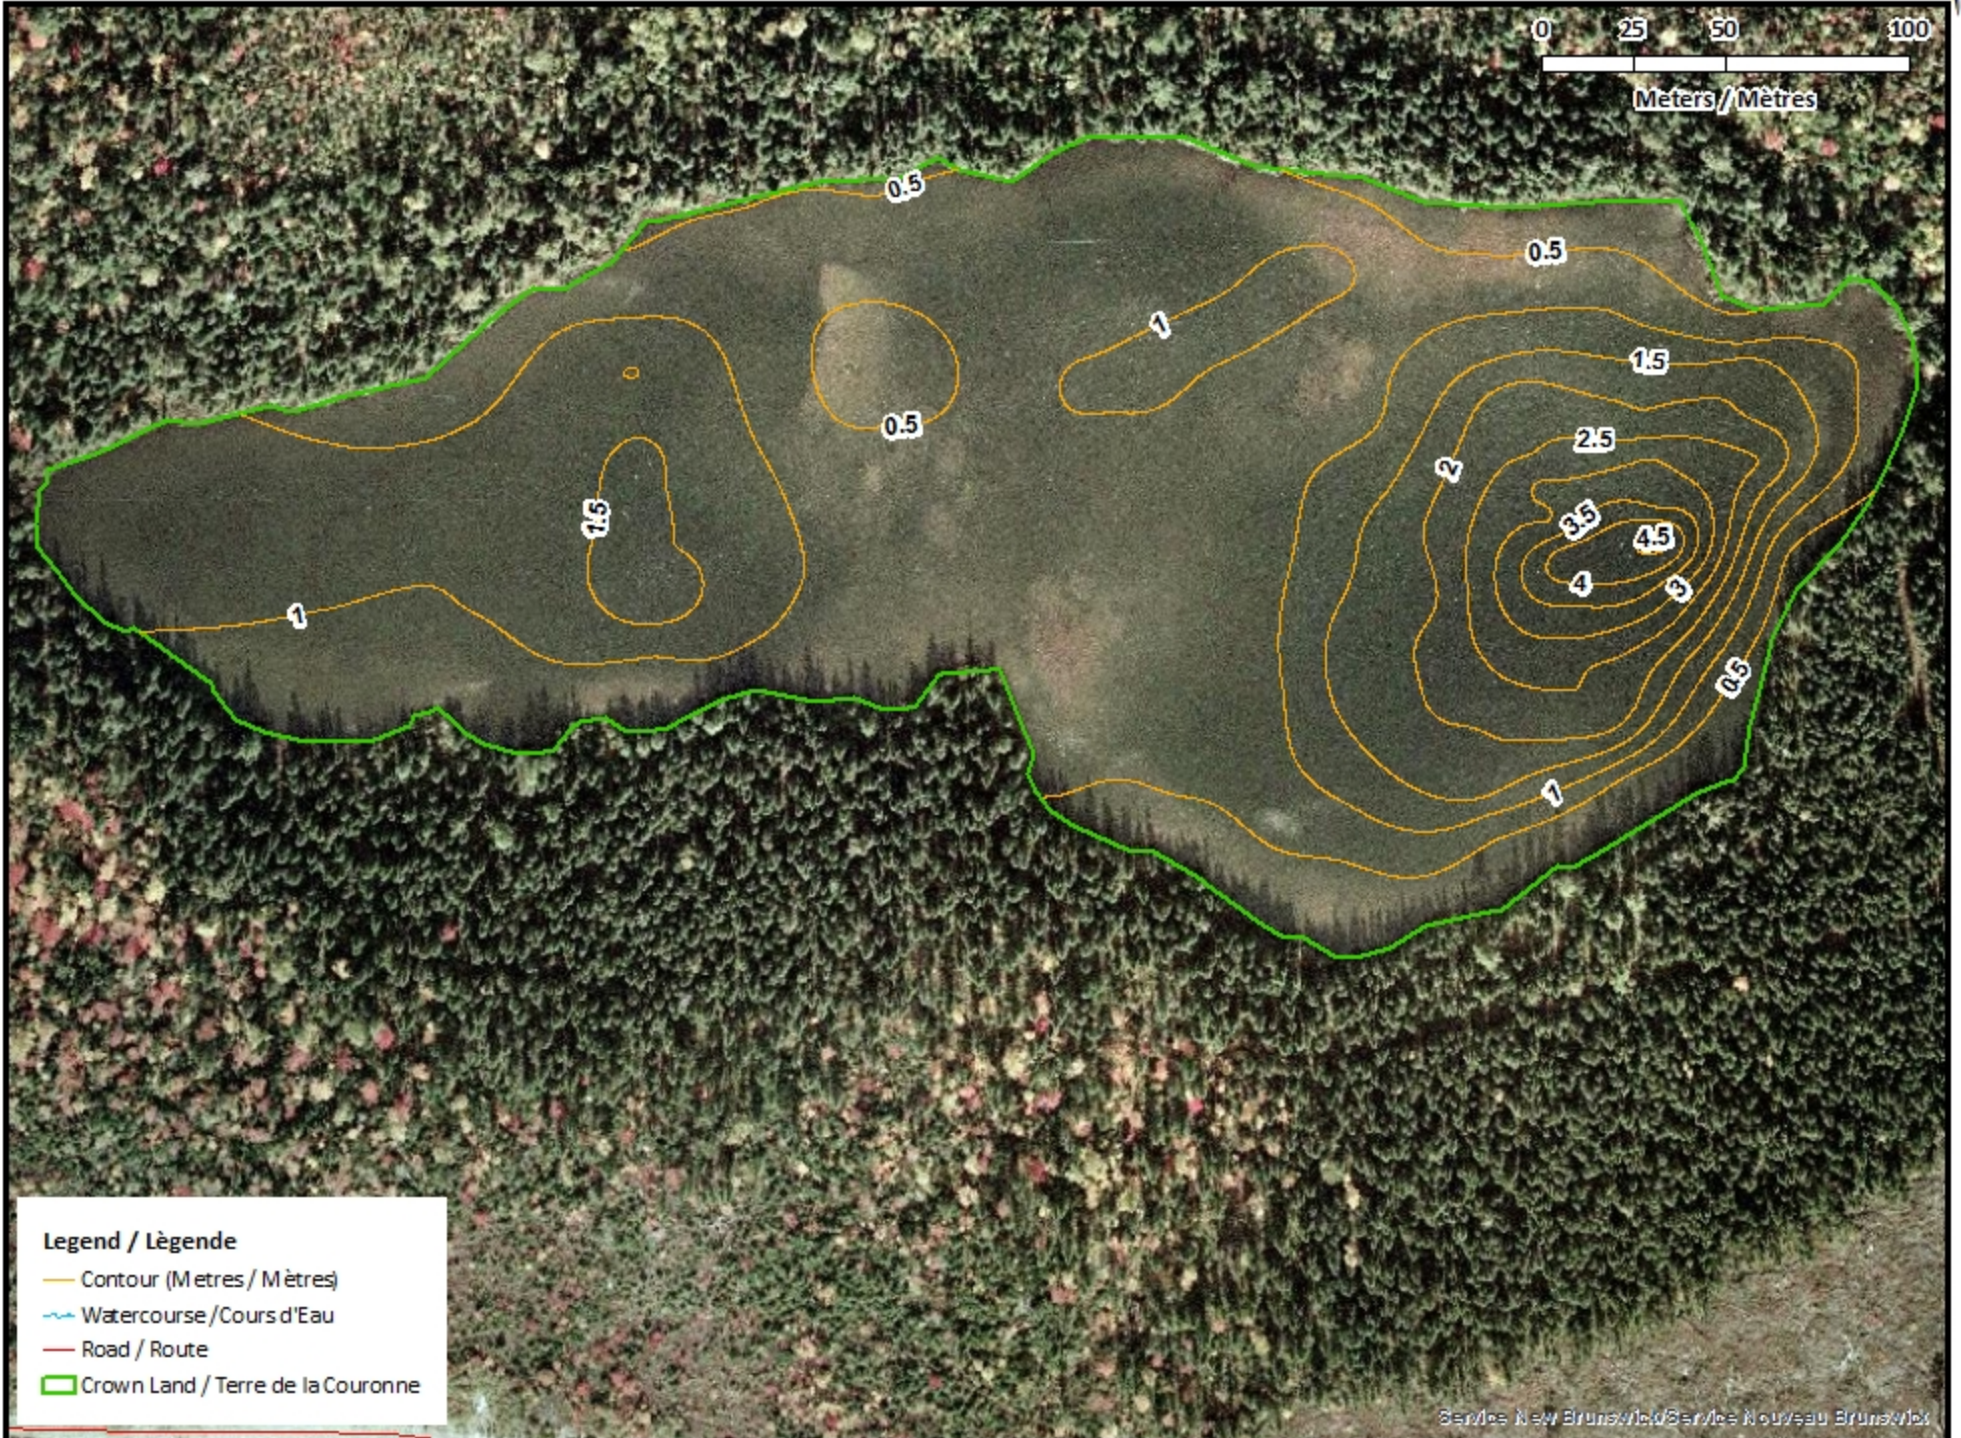

California Spruce Lake / Lac California Spruce

Contours (Metres / Mètres)

Legend / Légende

- Contour (Metres / Mètres)
- ~ Watercourse / Cours d'Eau
- Road / Route
- Crown Land / Terre de la Couronne