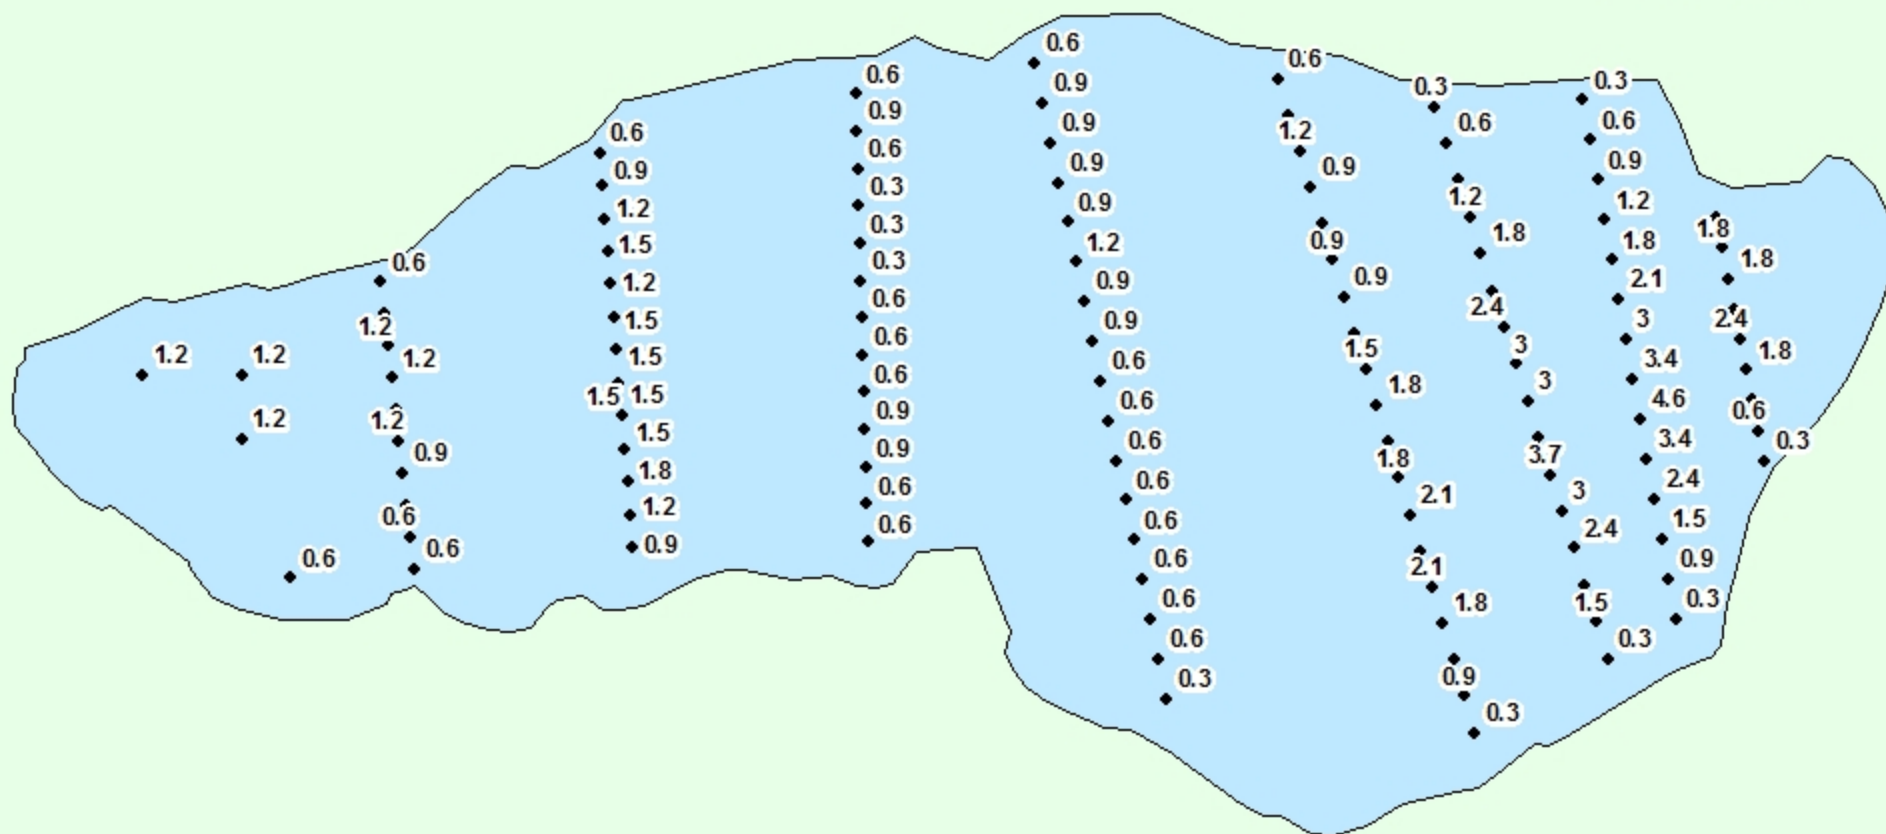

<u>Lake Characteristics</u>	<u>Caractéristiques du lac</u>
Surface Area : 6.9 hectares / 17.0 acres Maximum Depth : 4.6 metres / 15 feet	Superficie : 6.9 hectares / 17.0 acres Profondeur maximale : 4.6 mètres / 15 pieds

California Spruce Lake / Lac California Spruce

Depth (Metres) / Profondeur (Mètres)

Legend / Légende

-  Watercourse / Cours d'Eau
-  Crown Land / Terre de la Couronne

Lake Depths (Metres)

Profondeur de Lac (Mètres)

-  -0.49 - 0
-  -0.90 - -0.49
-  -1.31 - -0.90
-  -1.88 - -1.31
-  -2.58 - -1.88
-  -3.45 - -2.58
-  -4.60 - -3.45

California Spruce Lake / Lac California Spruce

Depth Readings (Metres) / Indications de Profondeur (Mètres)

Contours (Metres / Mètres)

Legend / Légende

- Contour (Metres / Mètres)
- ~ Watercourse / Cours d'Eau
- Road / Route
- Non-Crown Land / Non Terre de La Couronne
- Crown Land / Terre de la Couronne

California Spruce Lake / Lac California Spruce