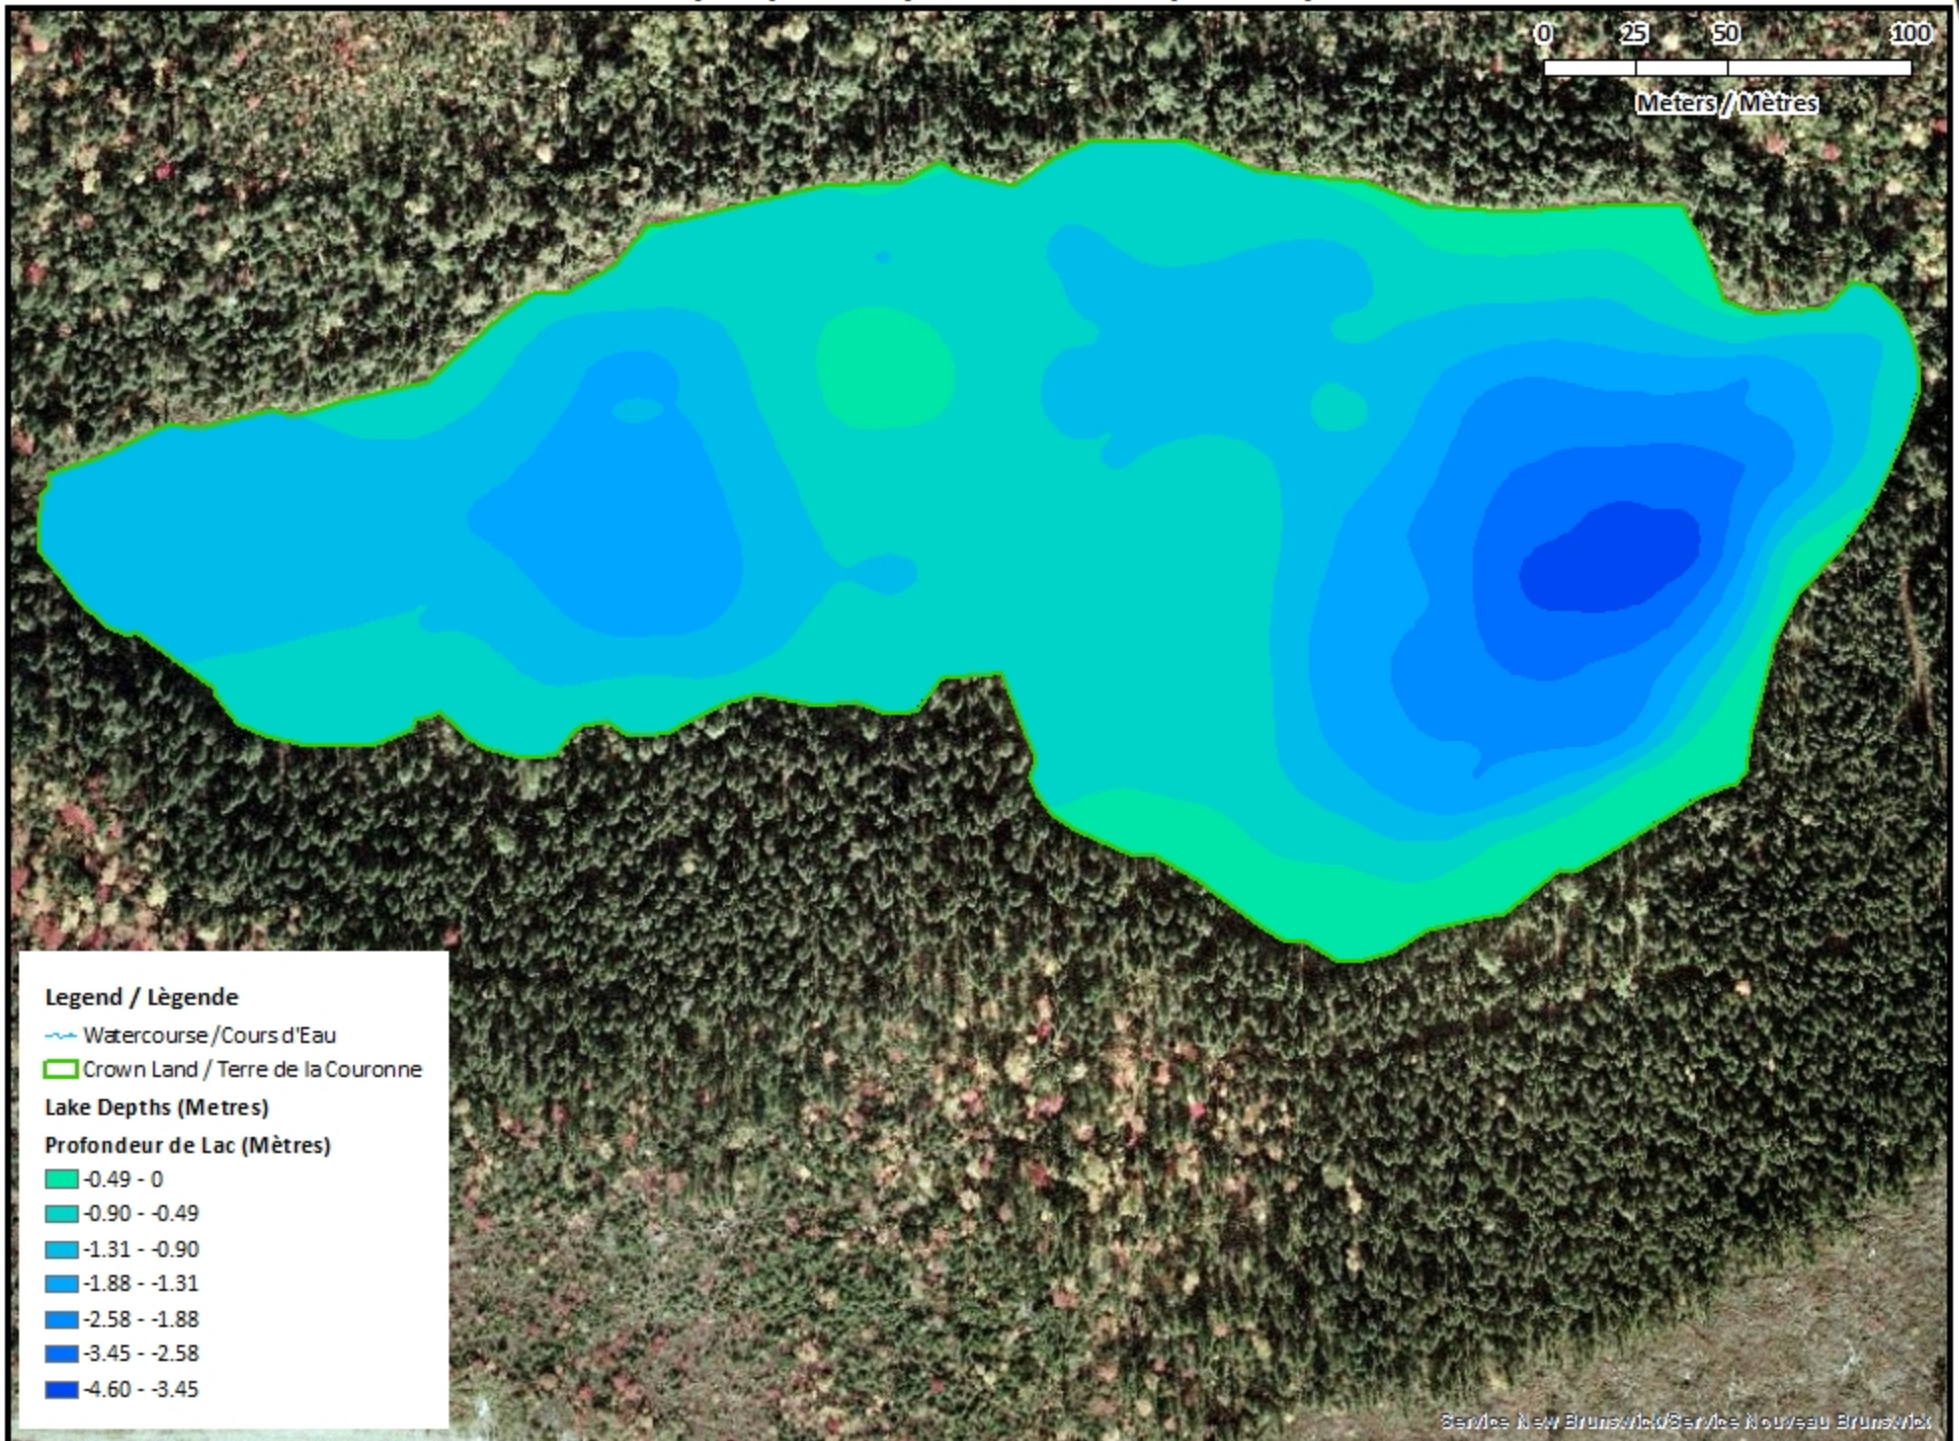

<u>Lake Characteristics</u>	<u>Caractéristiques du lac</u>
Surface Area : 6.9 hectares / 17.0 acres Maximum Depth : 4.6 metres / 15 feet	Superficie : 6.9 hectares / 17.0 acres Profondeur maximale : 4.6 mètres / 15 pieds

California Spruce Lake / Lac California Spruce

Depth Readings (Metres) / Indications de Profondeur (Mètres)

California Spruce Lake / Lac California Spruce

Contours (Metres / Mètres)

Legend / Légende

- Contour (Metres / Mètres)
- ~ Watercourse / Cours d'Eau
- Road / Route
- Crown Land / Terre de la Couronne

California Spruce Lake / Lac California Spruce

Depth (Metres) / Profondeur (Mètres)

Legend / Légende

-  Watercourse / Cours d'Eau
-  Crown Land / Terre de la Couronne

Lake Depths (Metres)

Profondeur de Lac (Mètres)