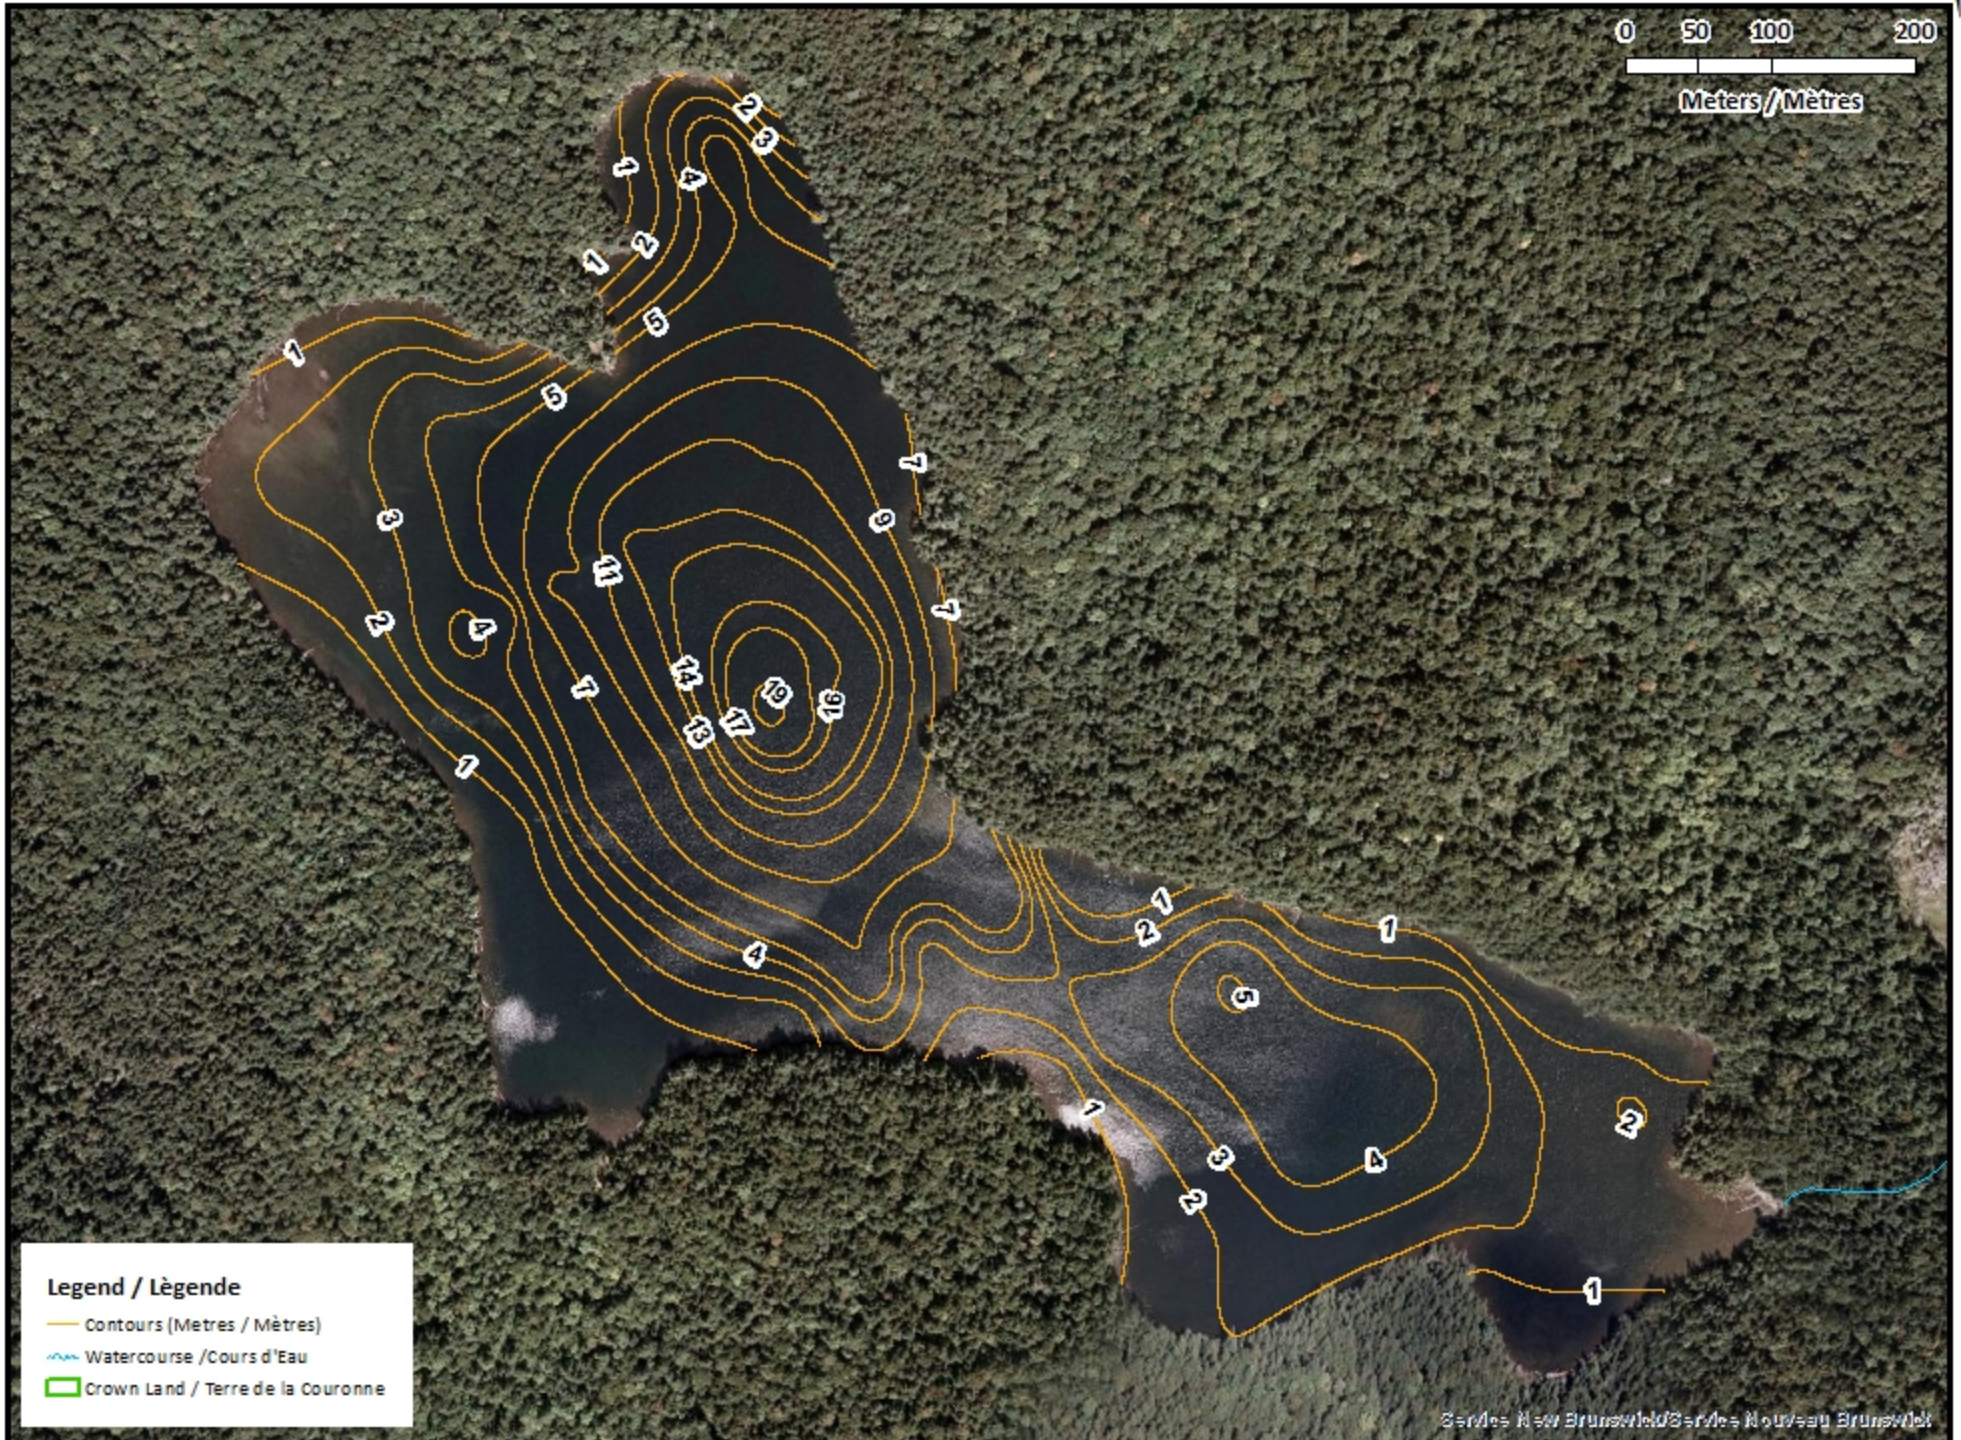

Contours (Metres / Mètres)

Legend / Légende

- Contours (Metres / Mètres)
- ~ Watercourse / Cours d'Eau
- Crown Land / Terre de la Couronne

Ayers Lake / Lac Ayers

Depth (Metres) / Profondeur (Mètres)

Legend / Légende

 Watercourse / Cours d'Eau

 Crown Land / Terre de la Couronne

Lake Depths (Metres)

Profondeur de Lac (Mètres)

-  -1.89 - 0
-  -3.46 - -1.89
-  -5.37 - -3.46
-  -7.52 - -5.37
-  -9.59 - -7.52
-  -11.74 - -9.59
-  -13.98 - -11.74
-  -16.38 - -13.98
-  -19.53 - -16.38

Ayers Lake / Lac Ayers

Depth Readings (Metres) / Indications de Profondeur (Mètres)

Legend / Légende

- ◆ Depth (Metres) / Profondeur (Mètres)
- ~ Watercourse / Cours d'Eau
- Road / Route
- Non-Crown Land / Non Terre de La Couronne
- Crown Land / Terre de la Couronne

Ayers Lake / Lac Ayers

Contours (Metres / Mètres)

Legend / Légende

- Contours (Metres / Mètres)
- ~ Watercourse / Cours d'Eau
- Road / Route
- Non-Crown Land / Non Terre de La Couronne
- Crown Land / Terre de la Couronne