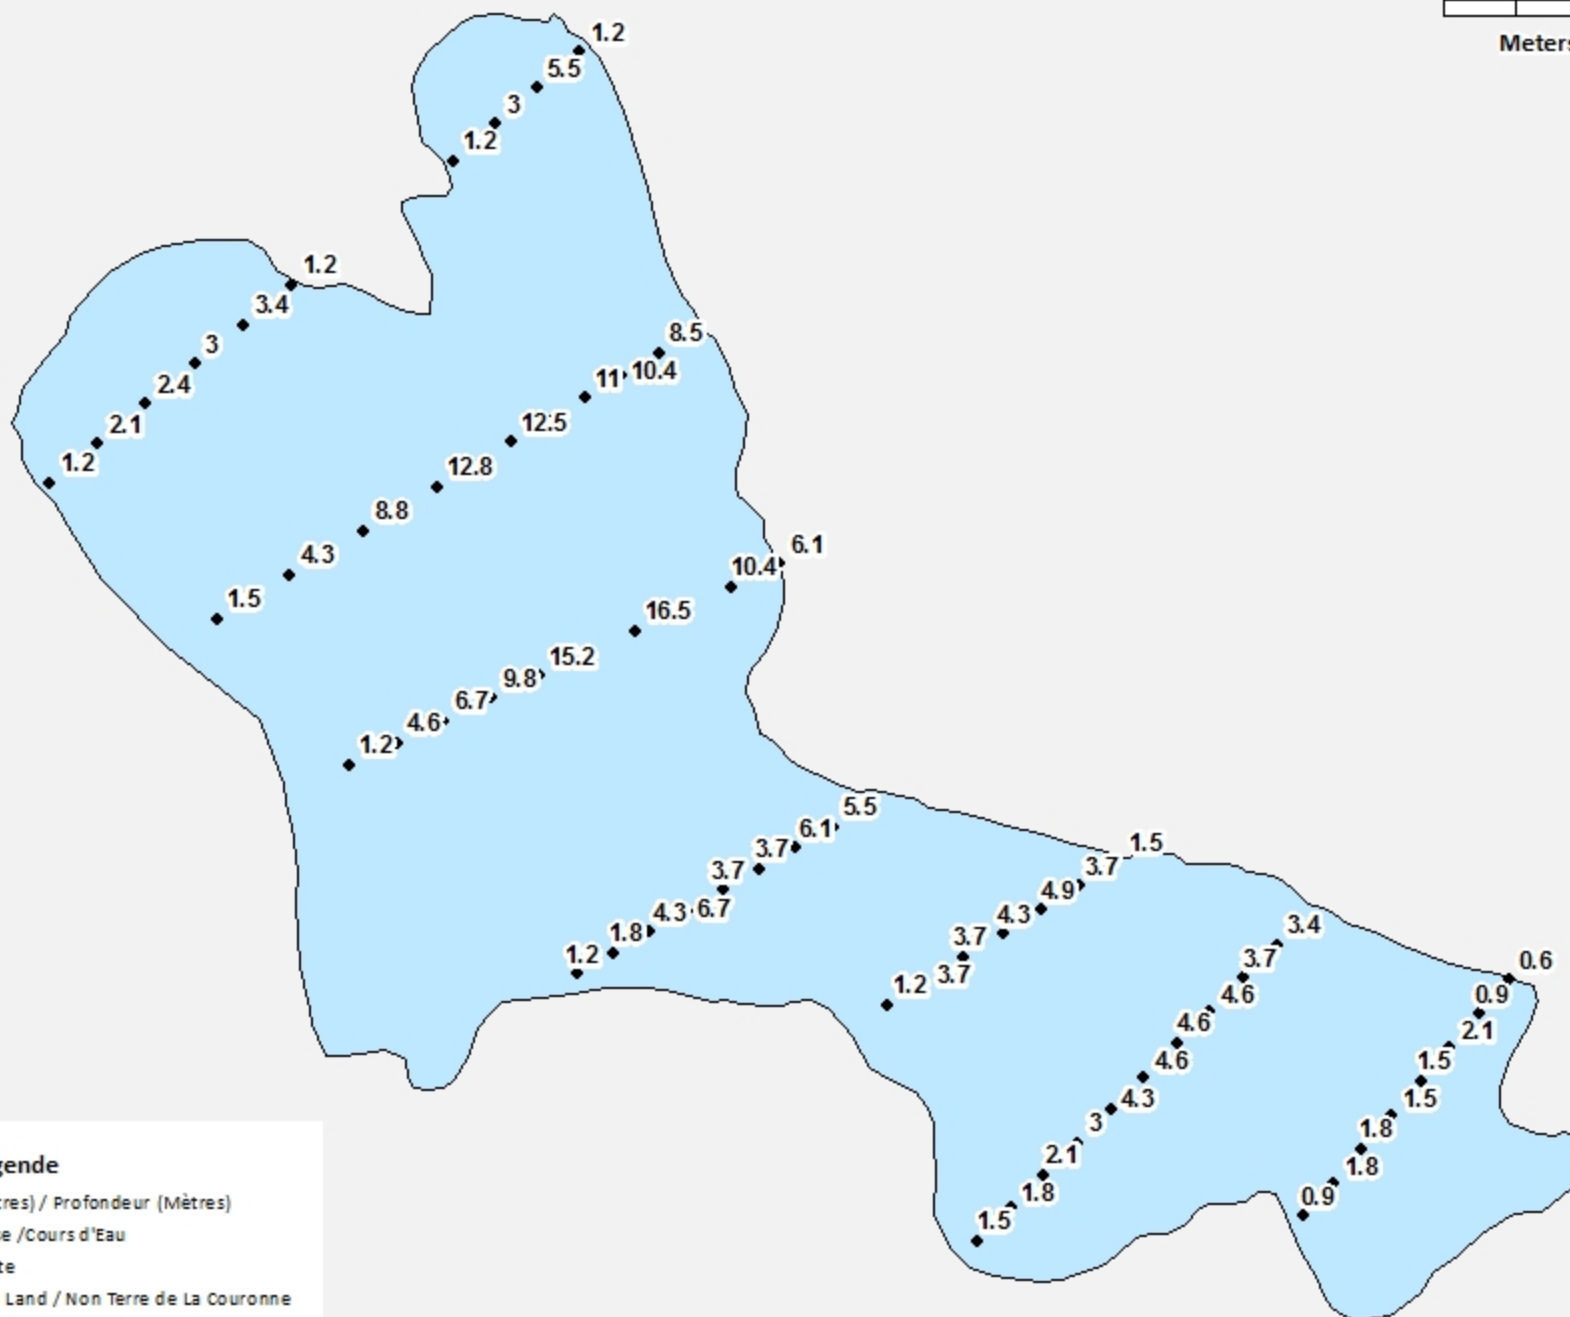

Remarque: *Les cartes suivantes ne sont pas conçues à des fins de navigation. Faites preuve de prudence lors de l'utilisation de ces cartes, car certains hauts-fonds peuvent ne pas apparaître.*

<u>Lake Characteristics</u>	<u>Caractéristiques du lac</u>
Surface Area : 35.8 hectares / 88.5 acres Maximum Depth : 19.5 metres / 64 feet	Superficie : 35.8 hectares / 88.5 acres Profondeur maximale : 19.5 mètres / 64 pieds

 Watercourse / Cours d'Eau

 Crown Land / Terre de la Couronne

Lake Depths (Metres)

Profondeur de Lac (Mètres)

-  -1.89 - 0
-  -3.46 - -1.89
-  -5.37 - -3.46
-  -7.52 - -5.37
-  -9.59 - -7.52
-  -11.74 - -9.59
-  -13.98 - -11.74
-  -16.38 - -13.98
-  -19.53 - -16.38

Ayers Lake / Lac Ayers

Depth Readings (Metres) / Indications de Profondeur (Mètres)

Legend / Légende

- ◆ Depth (Metres) / Profondeur (Mètres)
- ~ Watercourse / Cours d'Eau
- Road / Route
- Non-Crown Land / Non Terre de La Couronne
- Crown Land / Terre de la Couronne

Ayers Lake / Lac Ayers

Contours (Metres / Mètres)

Legend / Légende

- Contours (Metres / Mètres)
- ~ Watercourse / Cours d'Eau
- Road / Route
- Non-Crown Land / Non Terre de La Couronne
- Crown Land / Terre de la Couronne