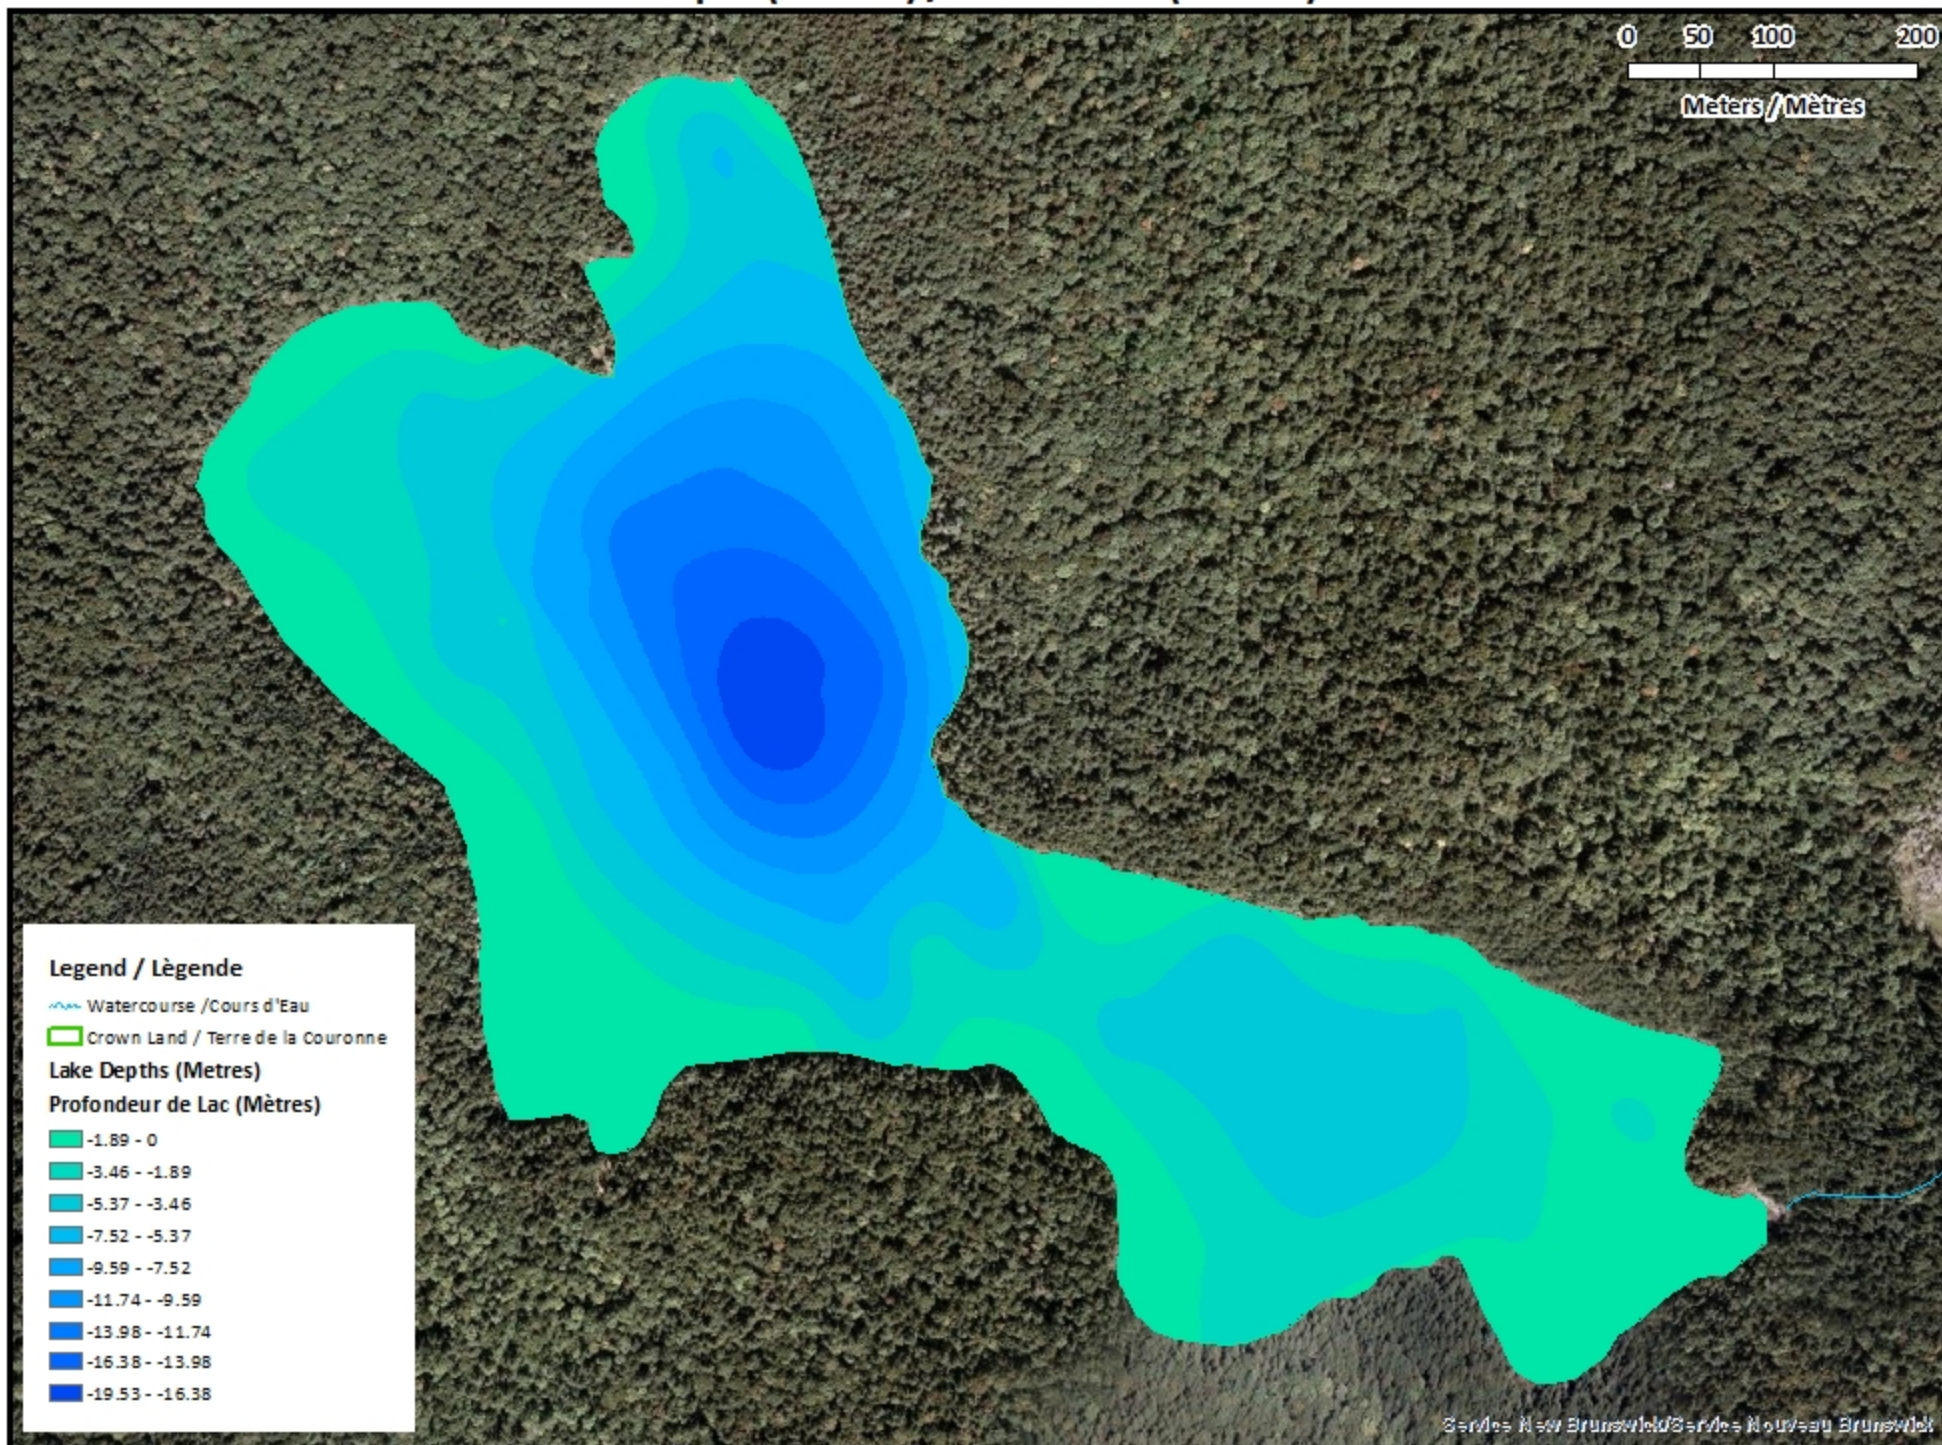

Remarque: *Les cartes suivantes ne sont pas conçues à des fins de navigation. Faites preuve de prudence lors de l'utilisation de ces cartes, car certains hauts-fonds peuvent ne pas apparaître.*

<u>Lake Characteristics</u>	<u>Caractéristiques du lac</u>
Surface Area : 35.8 hectares / 88.5 acres Maximum Depth : 19.5 metres / 64 feet	Superficie : 35.8 hectares / 88.5 acres Profondeur maximale : 19.5 mètres / 64 pieds

Contours (Metres / Mètres)

Legend / Légende

- Contours (Metres / Mètres)
- ~ Watercourse / Cours d'Eau
- Crown Land / Terre de la Couronne

Ayers Lake / Lac Ayers

Depth (Metres) / Profondeur (Mètres)

Legend / Légende

 Watercourse / Cours d'Eau

 Crown Land / Terre de la Couronne

Lake Depths (Metres)

Profondeur de Lac (Mètres)

-  -1.89 - 0
-  -3.46 - -1.89
-  -5.37 - -3.46
-  -7.52 - -5.37
-  -9.59 - -7.52
-  -11.74 - -9.59
-  -13.98 - -11.74
-  -16.38 - -13.98
-  -19.53 - -16.38

Ayers Lake / Lac Ayers

Depth Readings (Metres) / Indications de Profondeur (Mètres)

Legend / Légende

- ◆ Depth (Metres) / Profondeur (Mètres)
- ~ Watercourse / Cours d'Eau
- Road / Route
- Non-Crown Land / Non Terre de La Couronne
- Crown Land / Terre de la Couronne