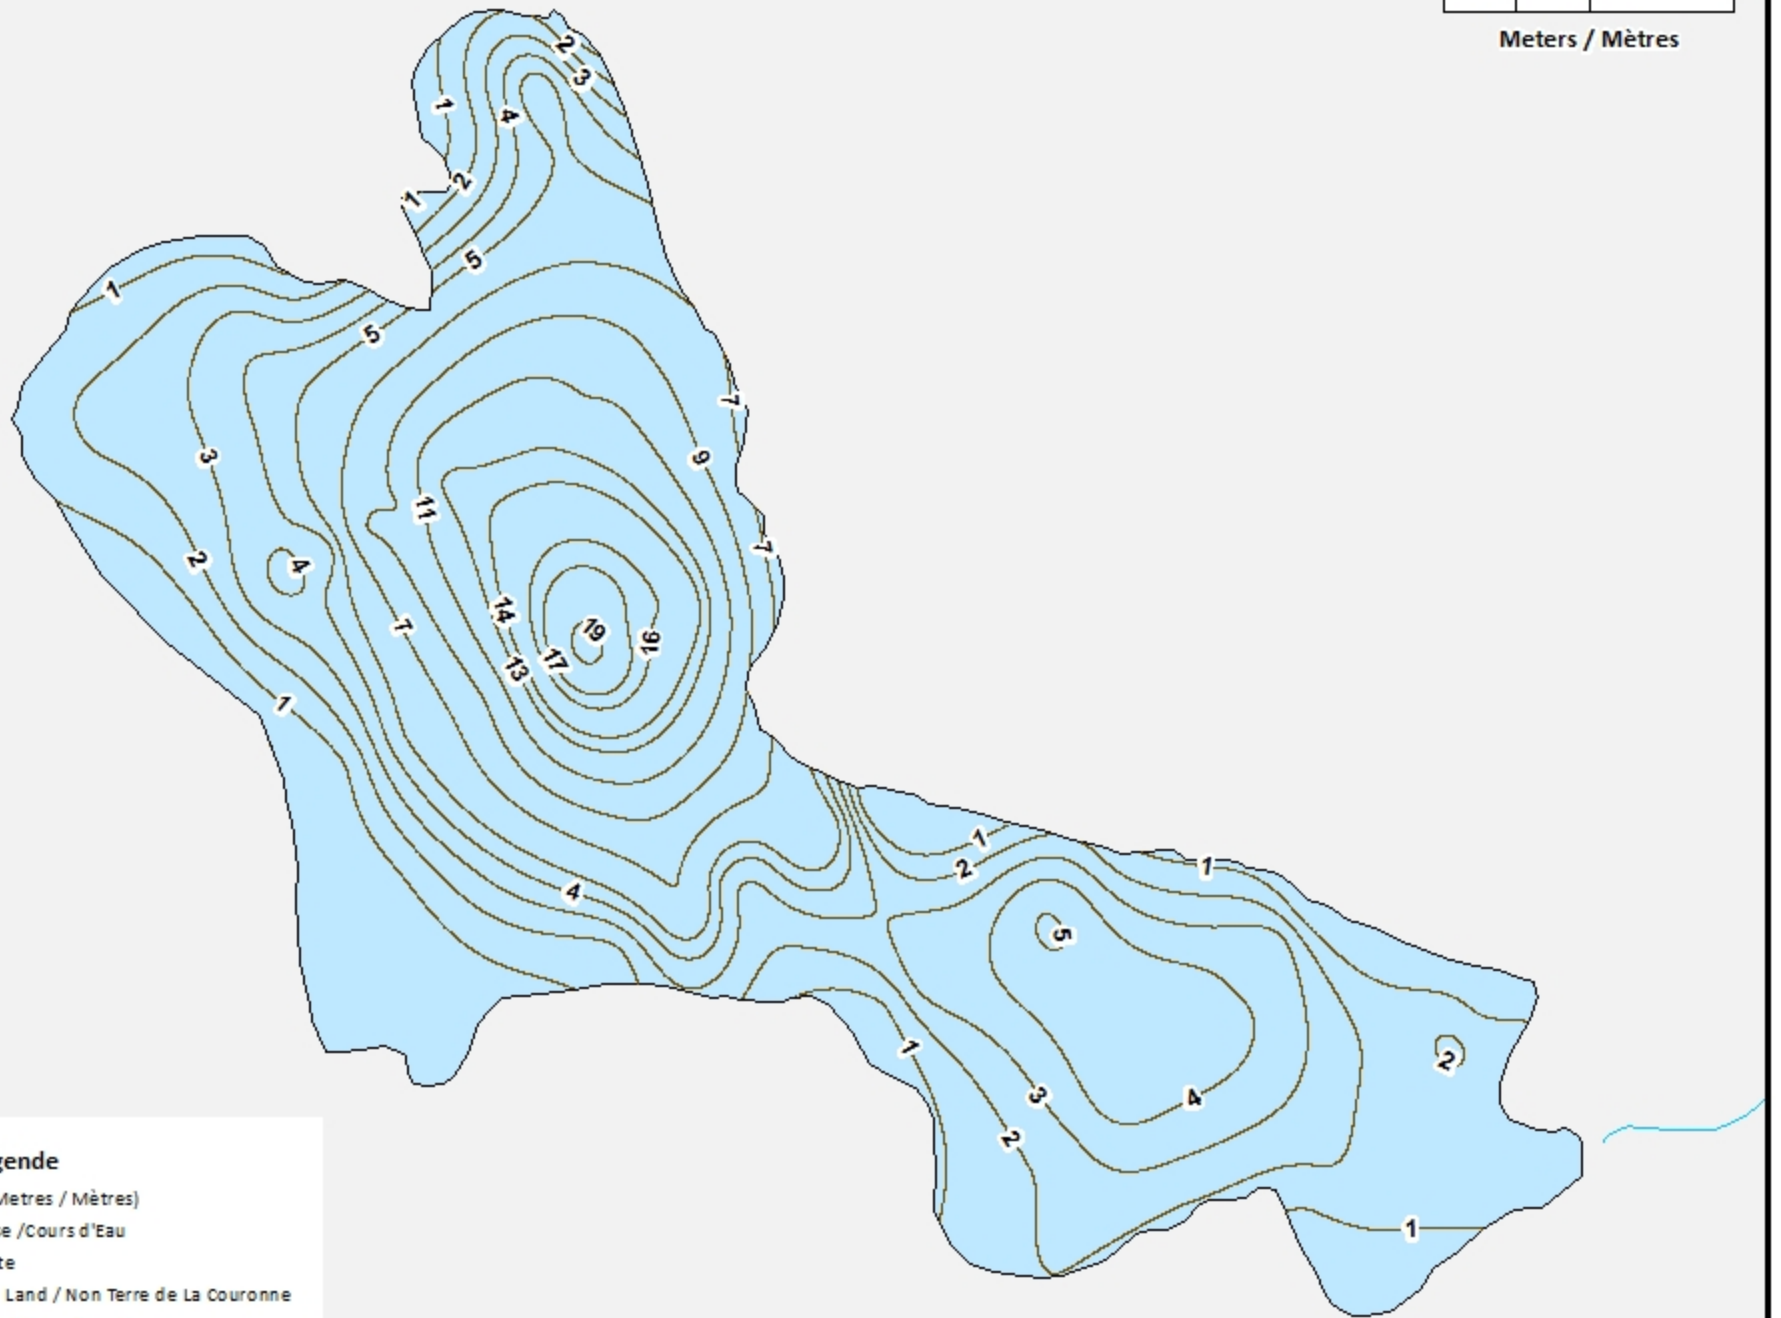

 Watercourse / Cours d'Eau

 Crown Land / Terre de la Couronne

Lake Depths (Metres)

Profondeur de Lac (Mètres)

-  -1.89 - 0
-  -3.46 - -1.89
-  -5.37 - -3.46
-  -7.52 - -5.37
-  -9.59 - -7.52
-  -11.74 - -9.59
-  -13.98 - -11.74
-  -16.38 - -13.98
-  -19.53 - -16.38

Ayers Lake / Lac Ayers

Depth Readings (Metres) / Indications de Profondeur (Mètres)

Legend / Légende

- ◆ Depth (Metres) / Profondeur (Mètres)
- ~ Watercourse / Cours d'Eau
- Road / Route
- Non-Crown Land / Non Terre de La Couronne
- Crown Land / Terre de la Couronne

Ayers Lake / Lac Ayers

Contours (Metres / Mètres)

Legend / Légende

- Contours (Metres / Mètres)
- ~ Watercourse / Cours d'Eau
- Road / Route
- Non-Crown Land / Non Terre de La Couronne
- Crown Land / Terre de la Couronne

Ayers Lake / Lac Ayers

Depth (Metres) / Profondeur (Mètres)

Legend / Légende

- Watercourse / Cours d'Eau
- Road / Route
- Non-Crown Land / Non Terre de La Couronne
- Crown Land / Terre de la Couronne

Lake Depths (Metres)