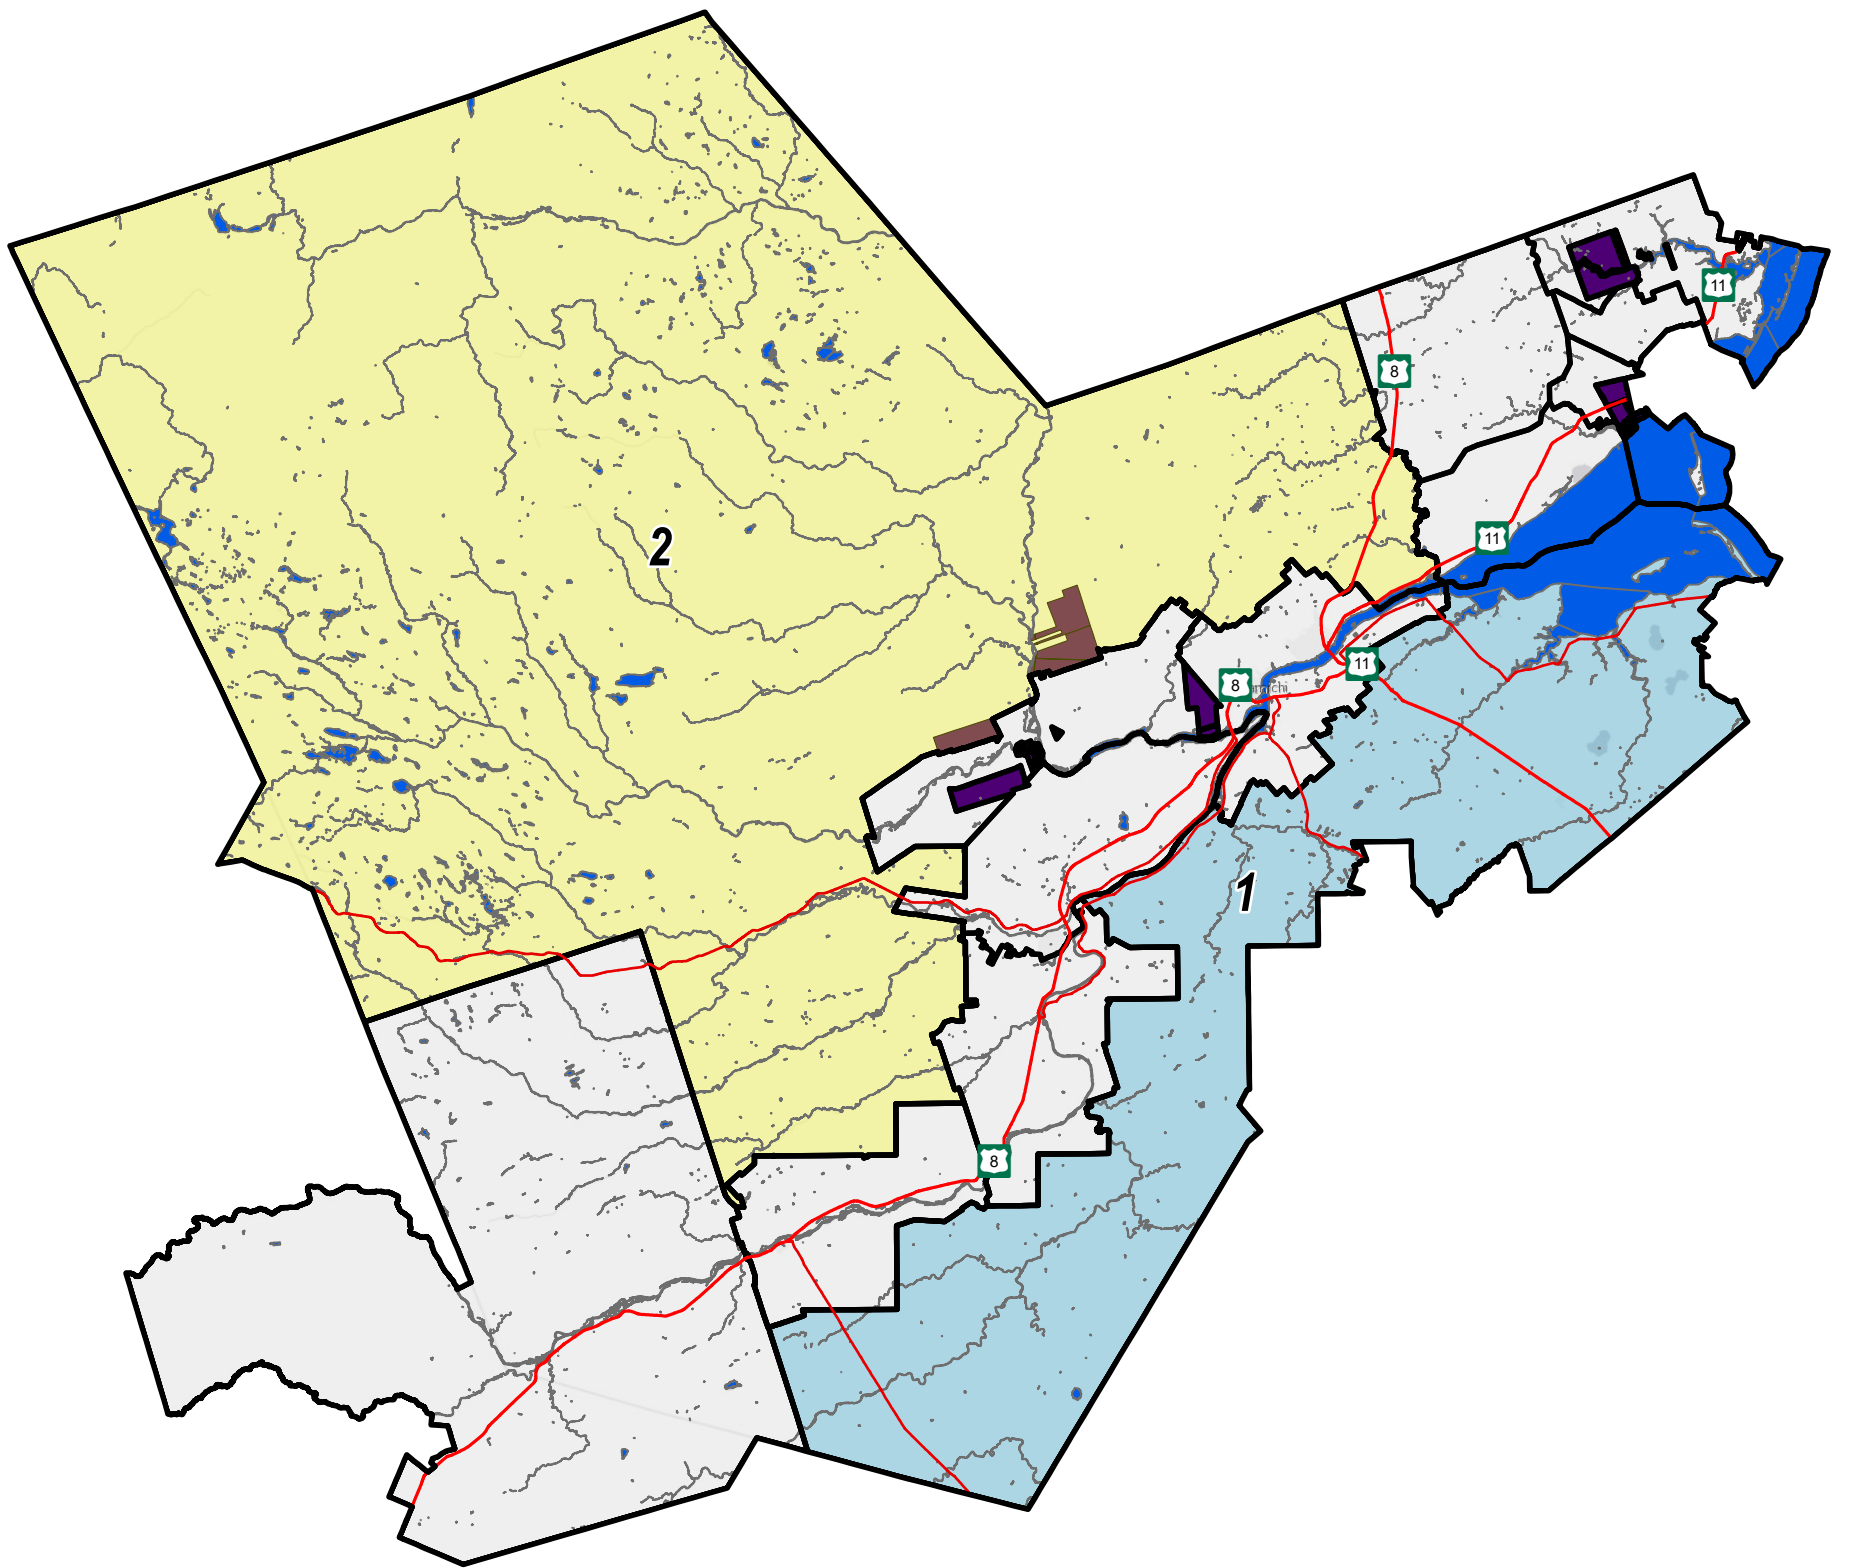

RD/DR: 5

0

110 km

2022/04/13

Map not for legal purposes. Legal maps with final boundaries will be set in regulation. / Carte non destinée à des fins légales. Des cartes légales avec des limites définitives seront fixées dans le règlement.

New Brunswick Stereographic Double Projection / Projection Stéréographique Double du N.-B.

WARDS / QUARTIERS

1

2

3

Entity / Entité

4

5

First Nations / Premières Nations

6

7

At-Large / Général