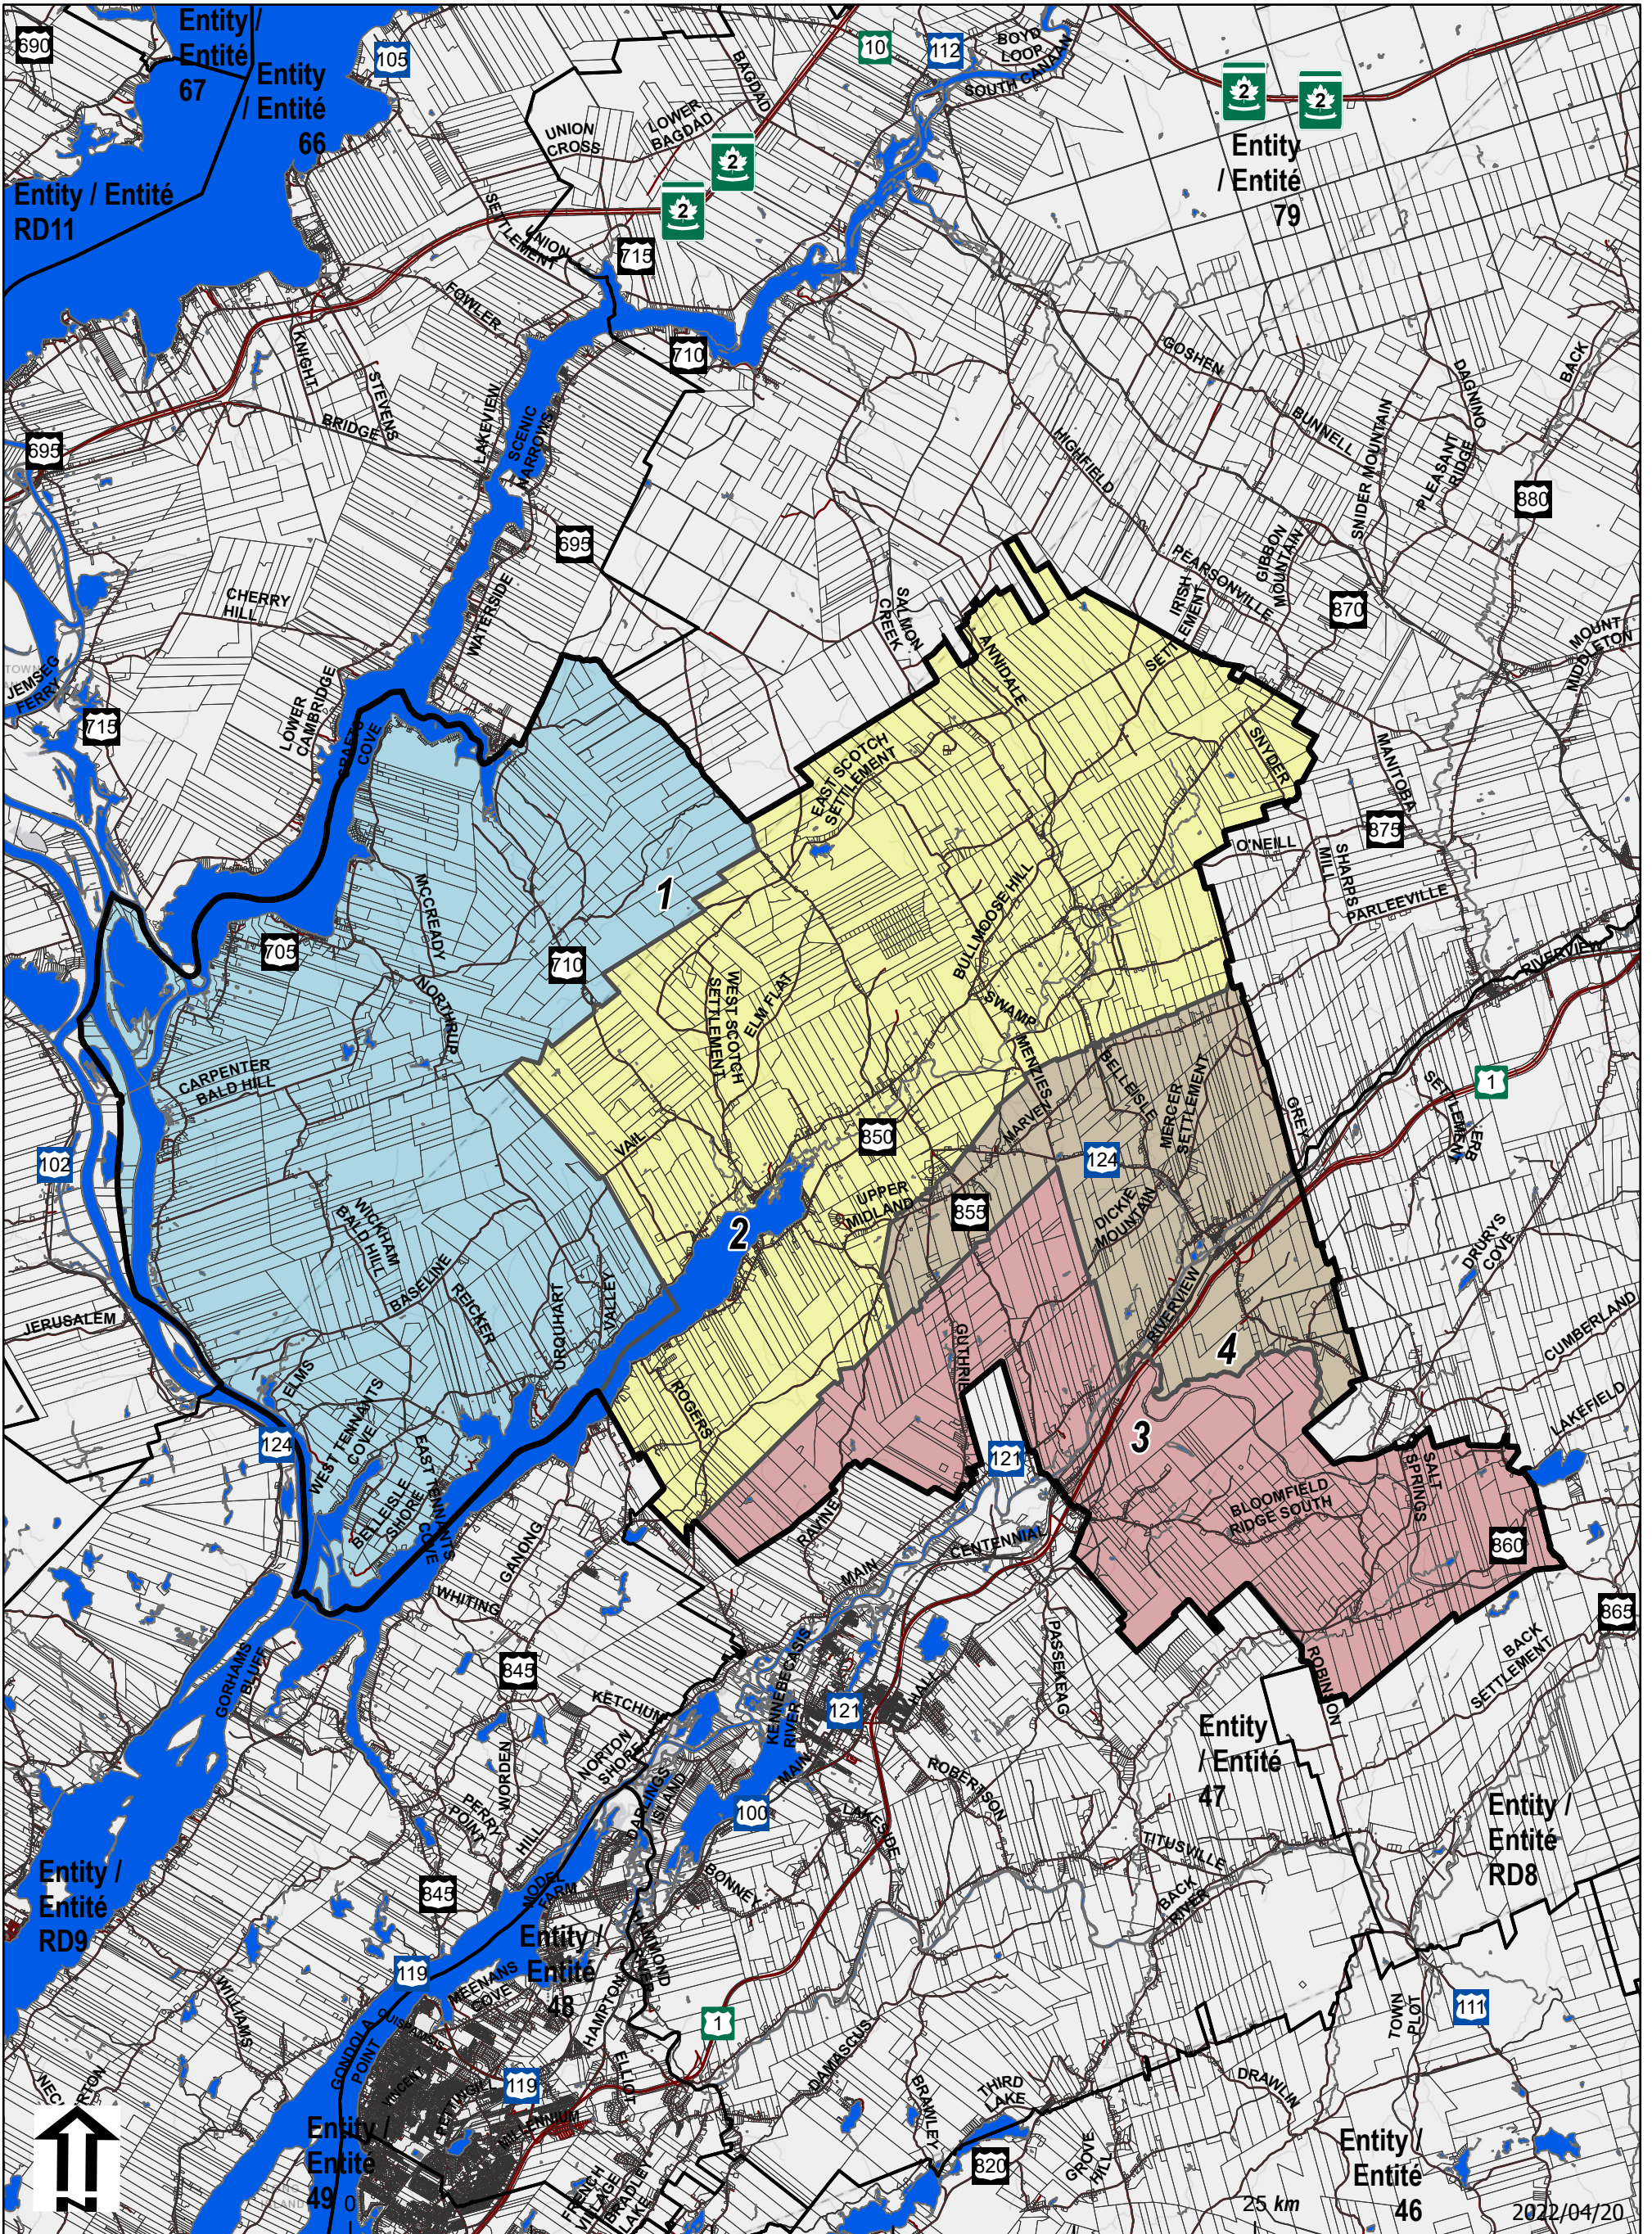

# Entity/Entité: 45

Map not for legal purposes. Legal maps with final boundaries will be set in regulation. / Carte non destinée à des fins légales. Des cartes légales avec des limites définitives seront fixées dans le règlement.

New Brunswick Stereographic Double Projection / Projection Stéréographique Double du N.-B.