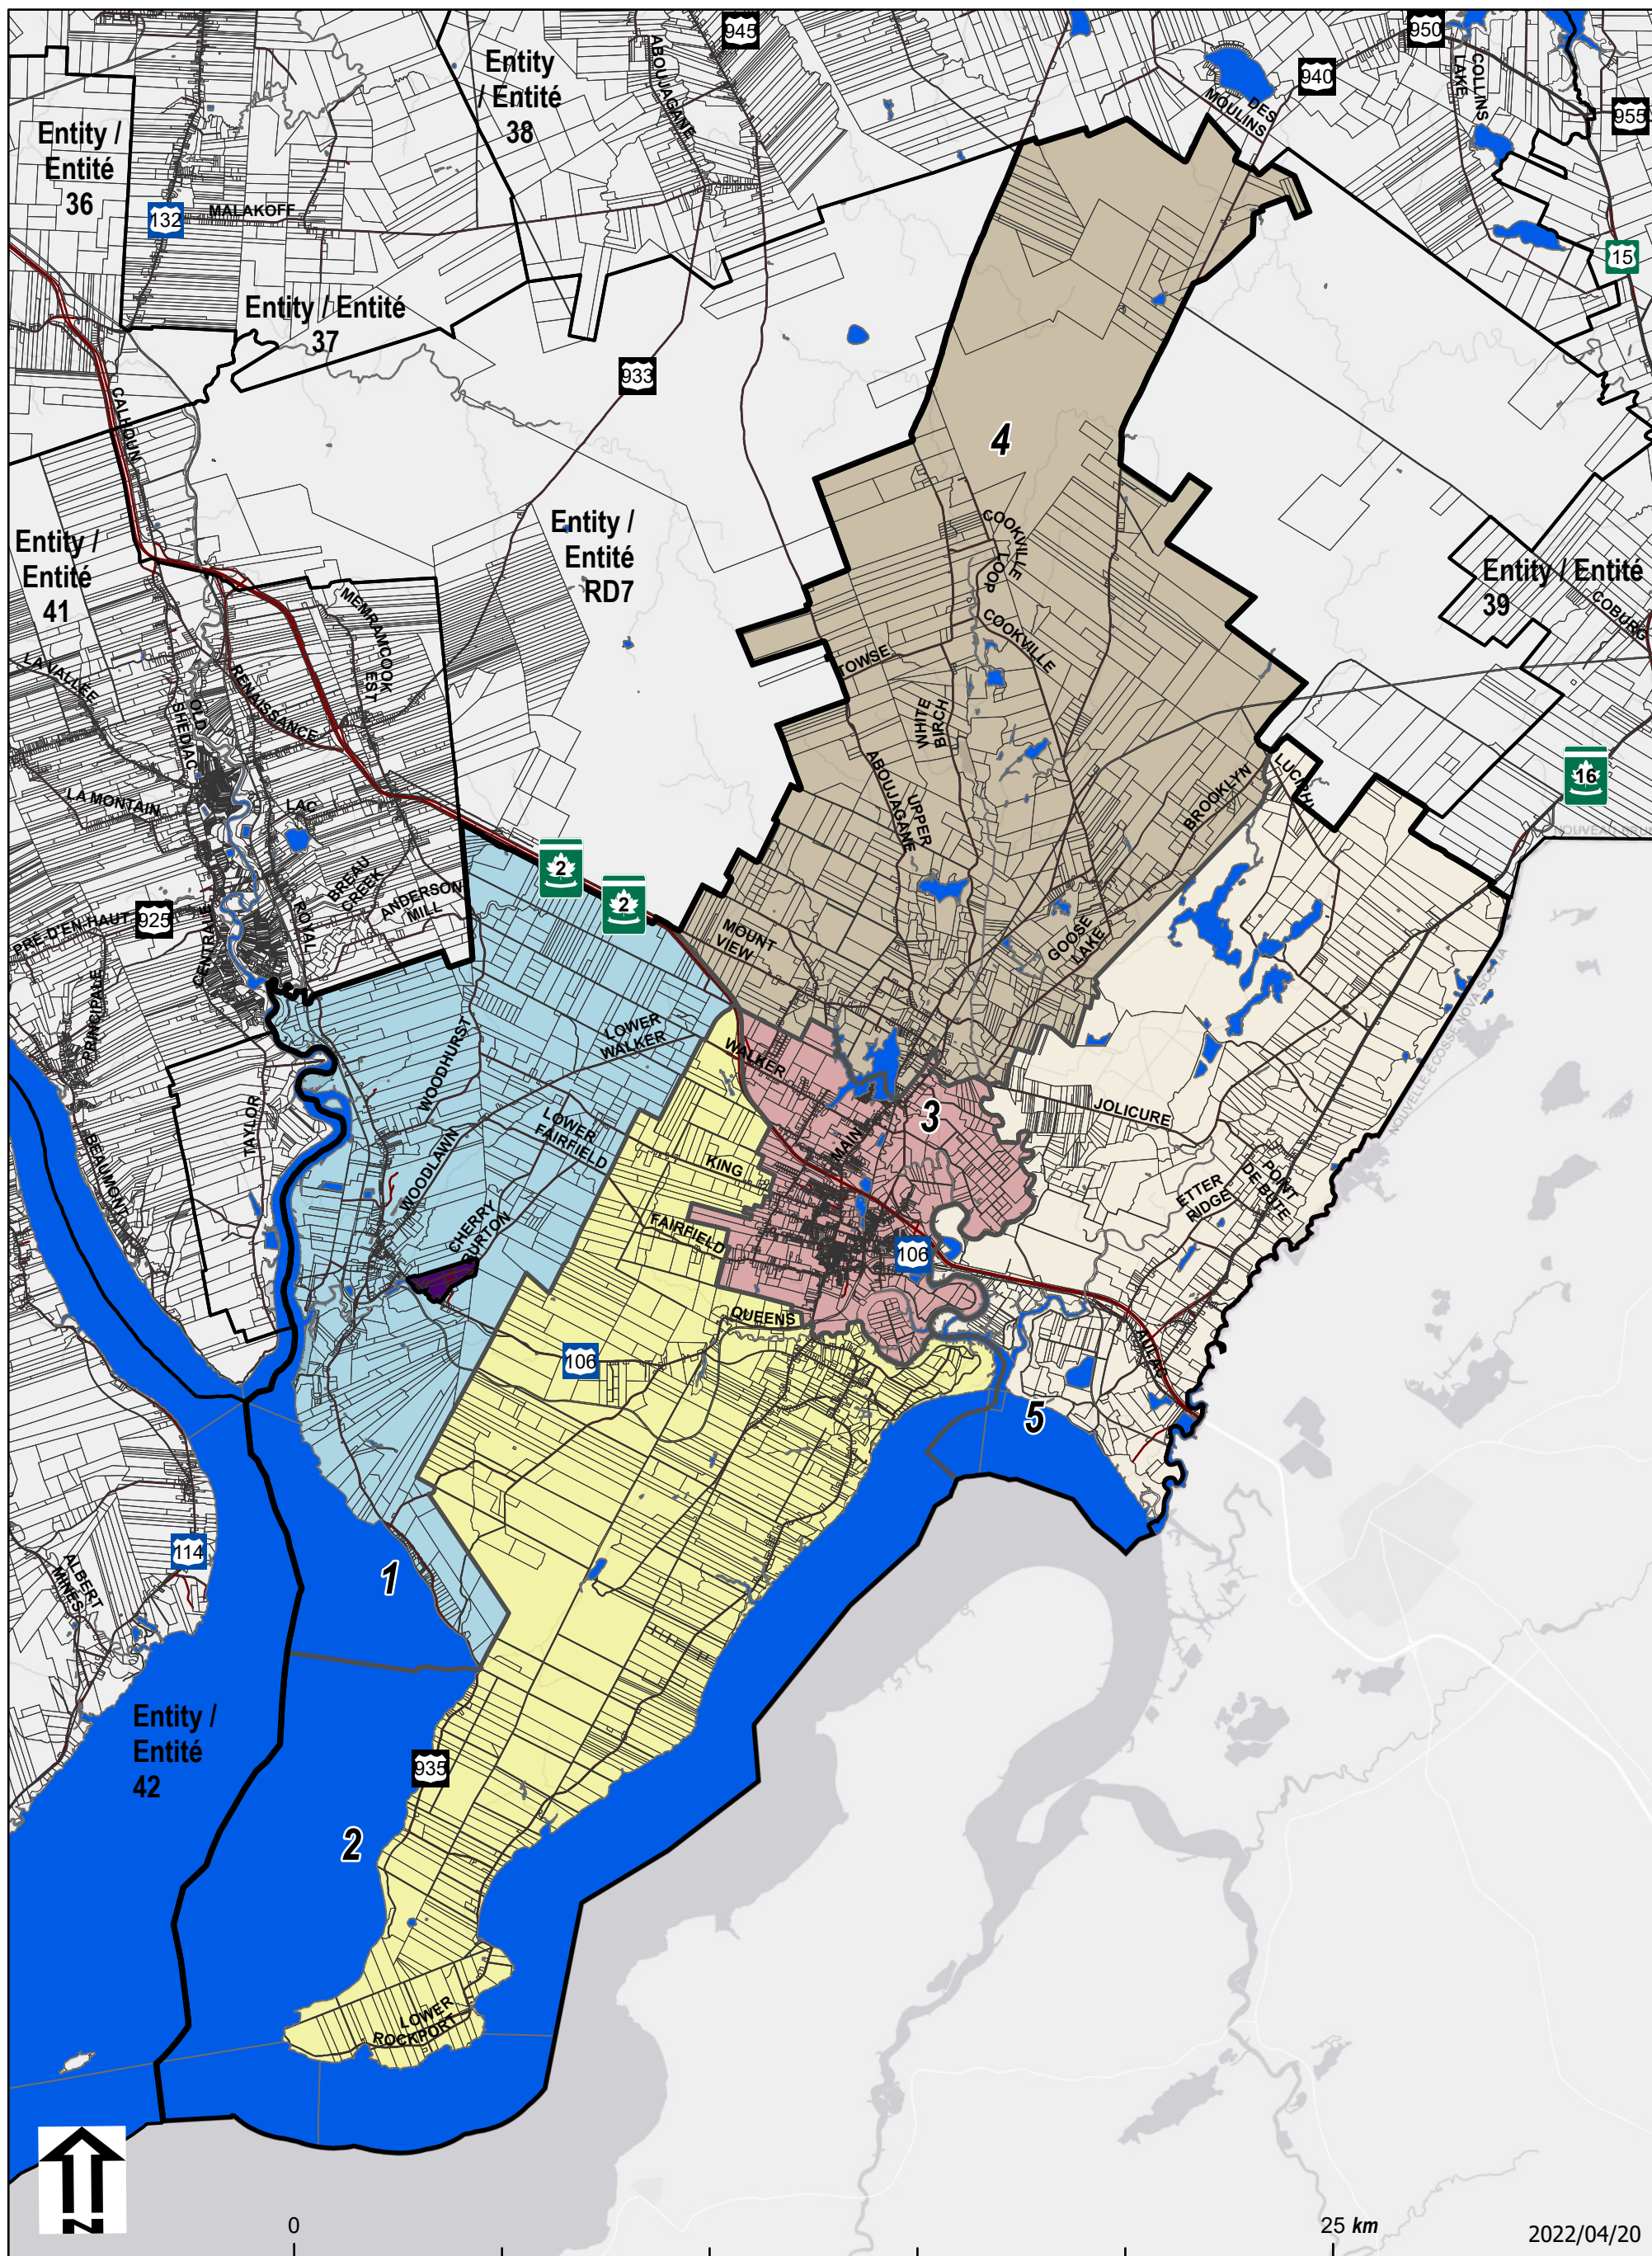

Entity/Entité: 40

Map not for legal purposes. Legal maps with final boundaries will be set in regulation. / Carte non destinée à des fins légales. Des cartes légales avec des limites définitives seront fixées dans le règlement.

New Brunswick Stereographic Double Projection / Projection Stéréographique Double du N.-B.