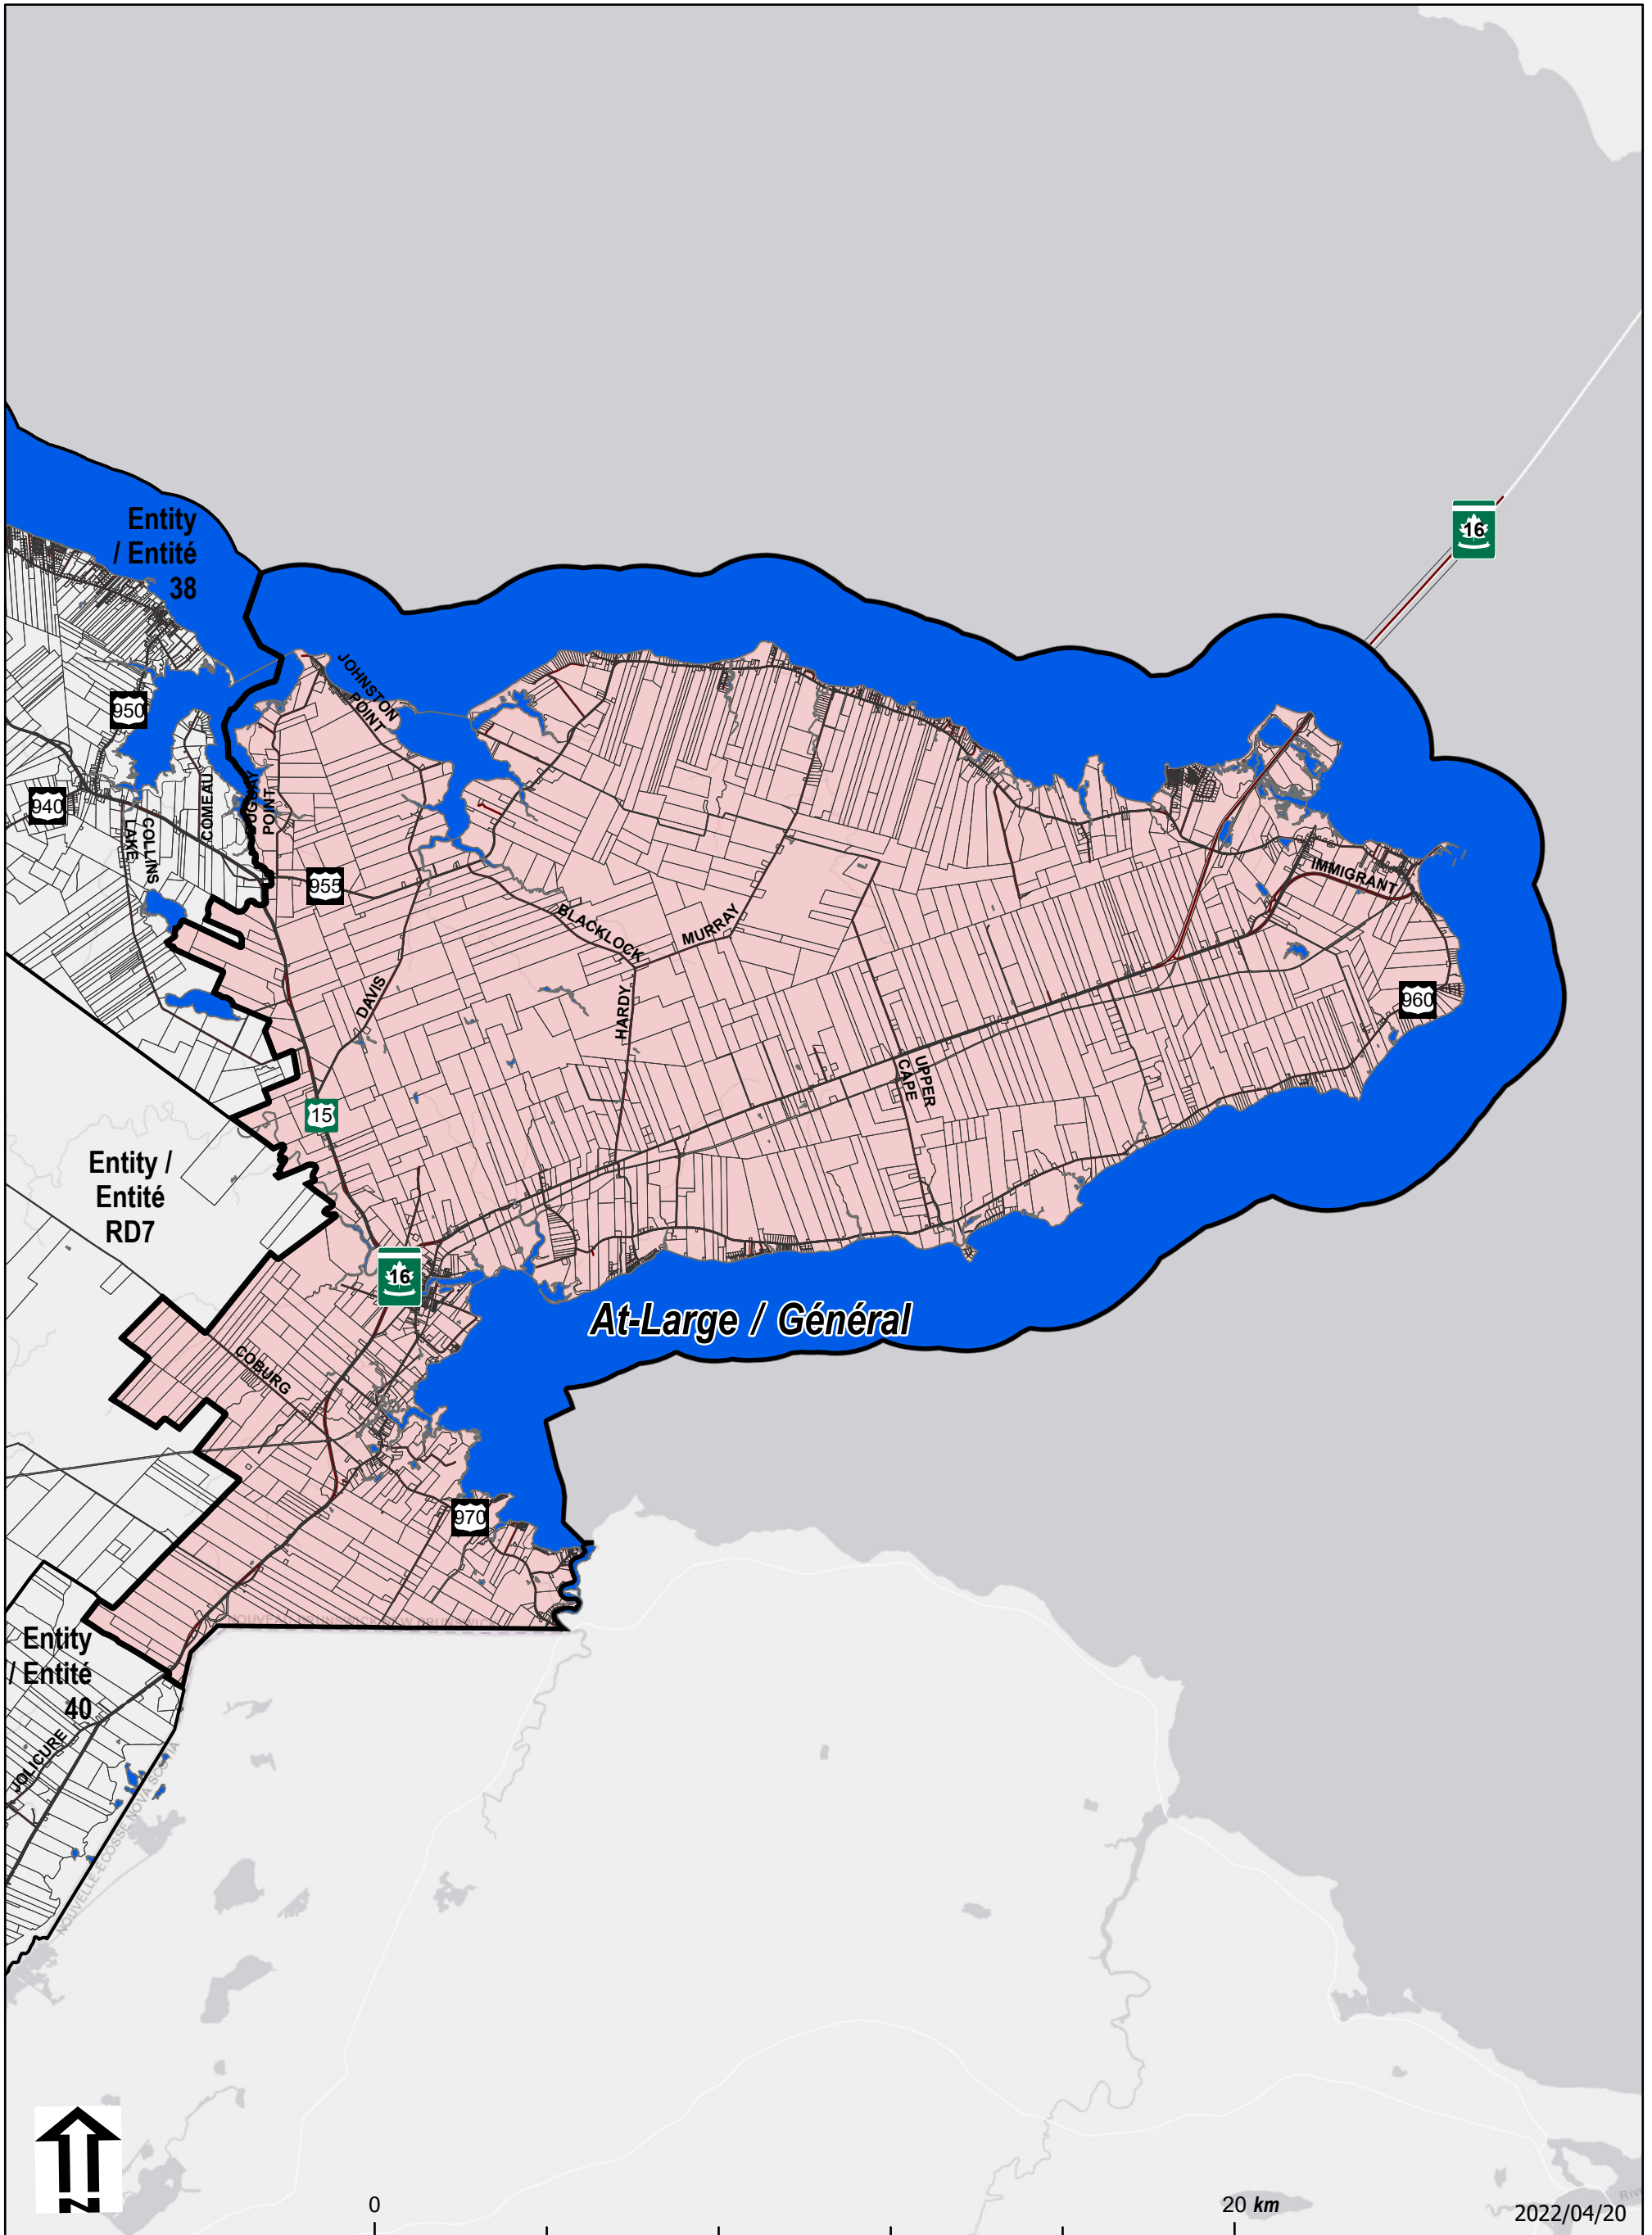

Entity/Entité: 39

Map not for legal purposes. Legal maps with final boundaries will be set in regulation. / Carte non destinée à des fins légales. Des cartes légales avec des limites définitives seront fixées dans le règlement.

New Brunswick Stereographic Double Projection / Projection Stéréographique Double du N.-B.