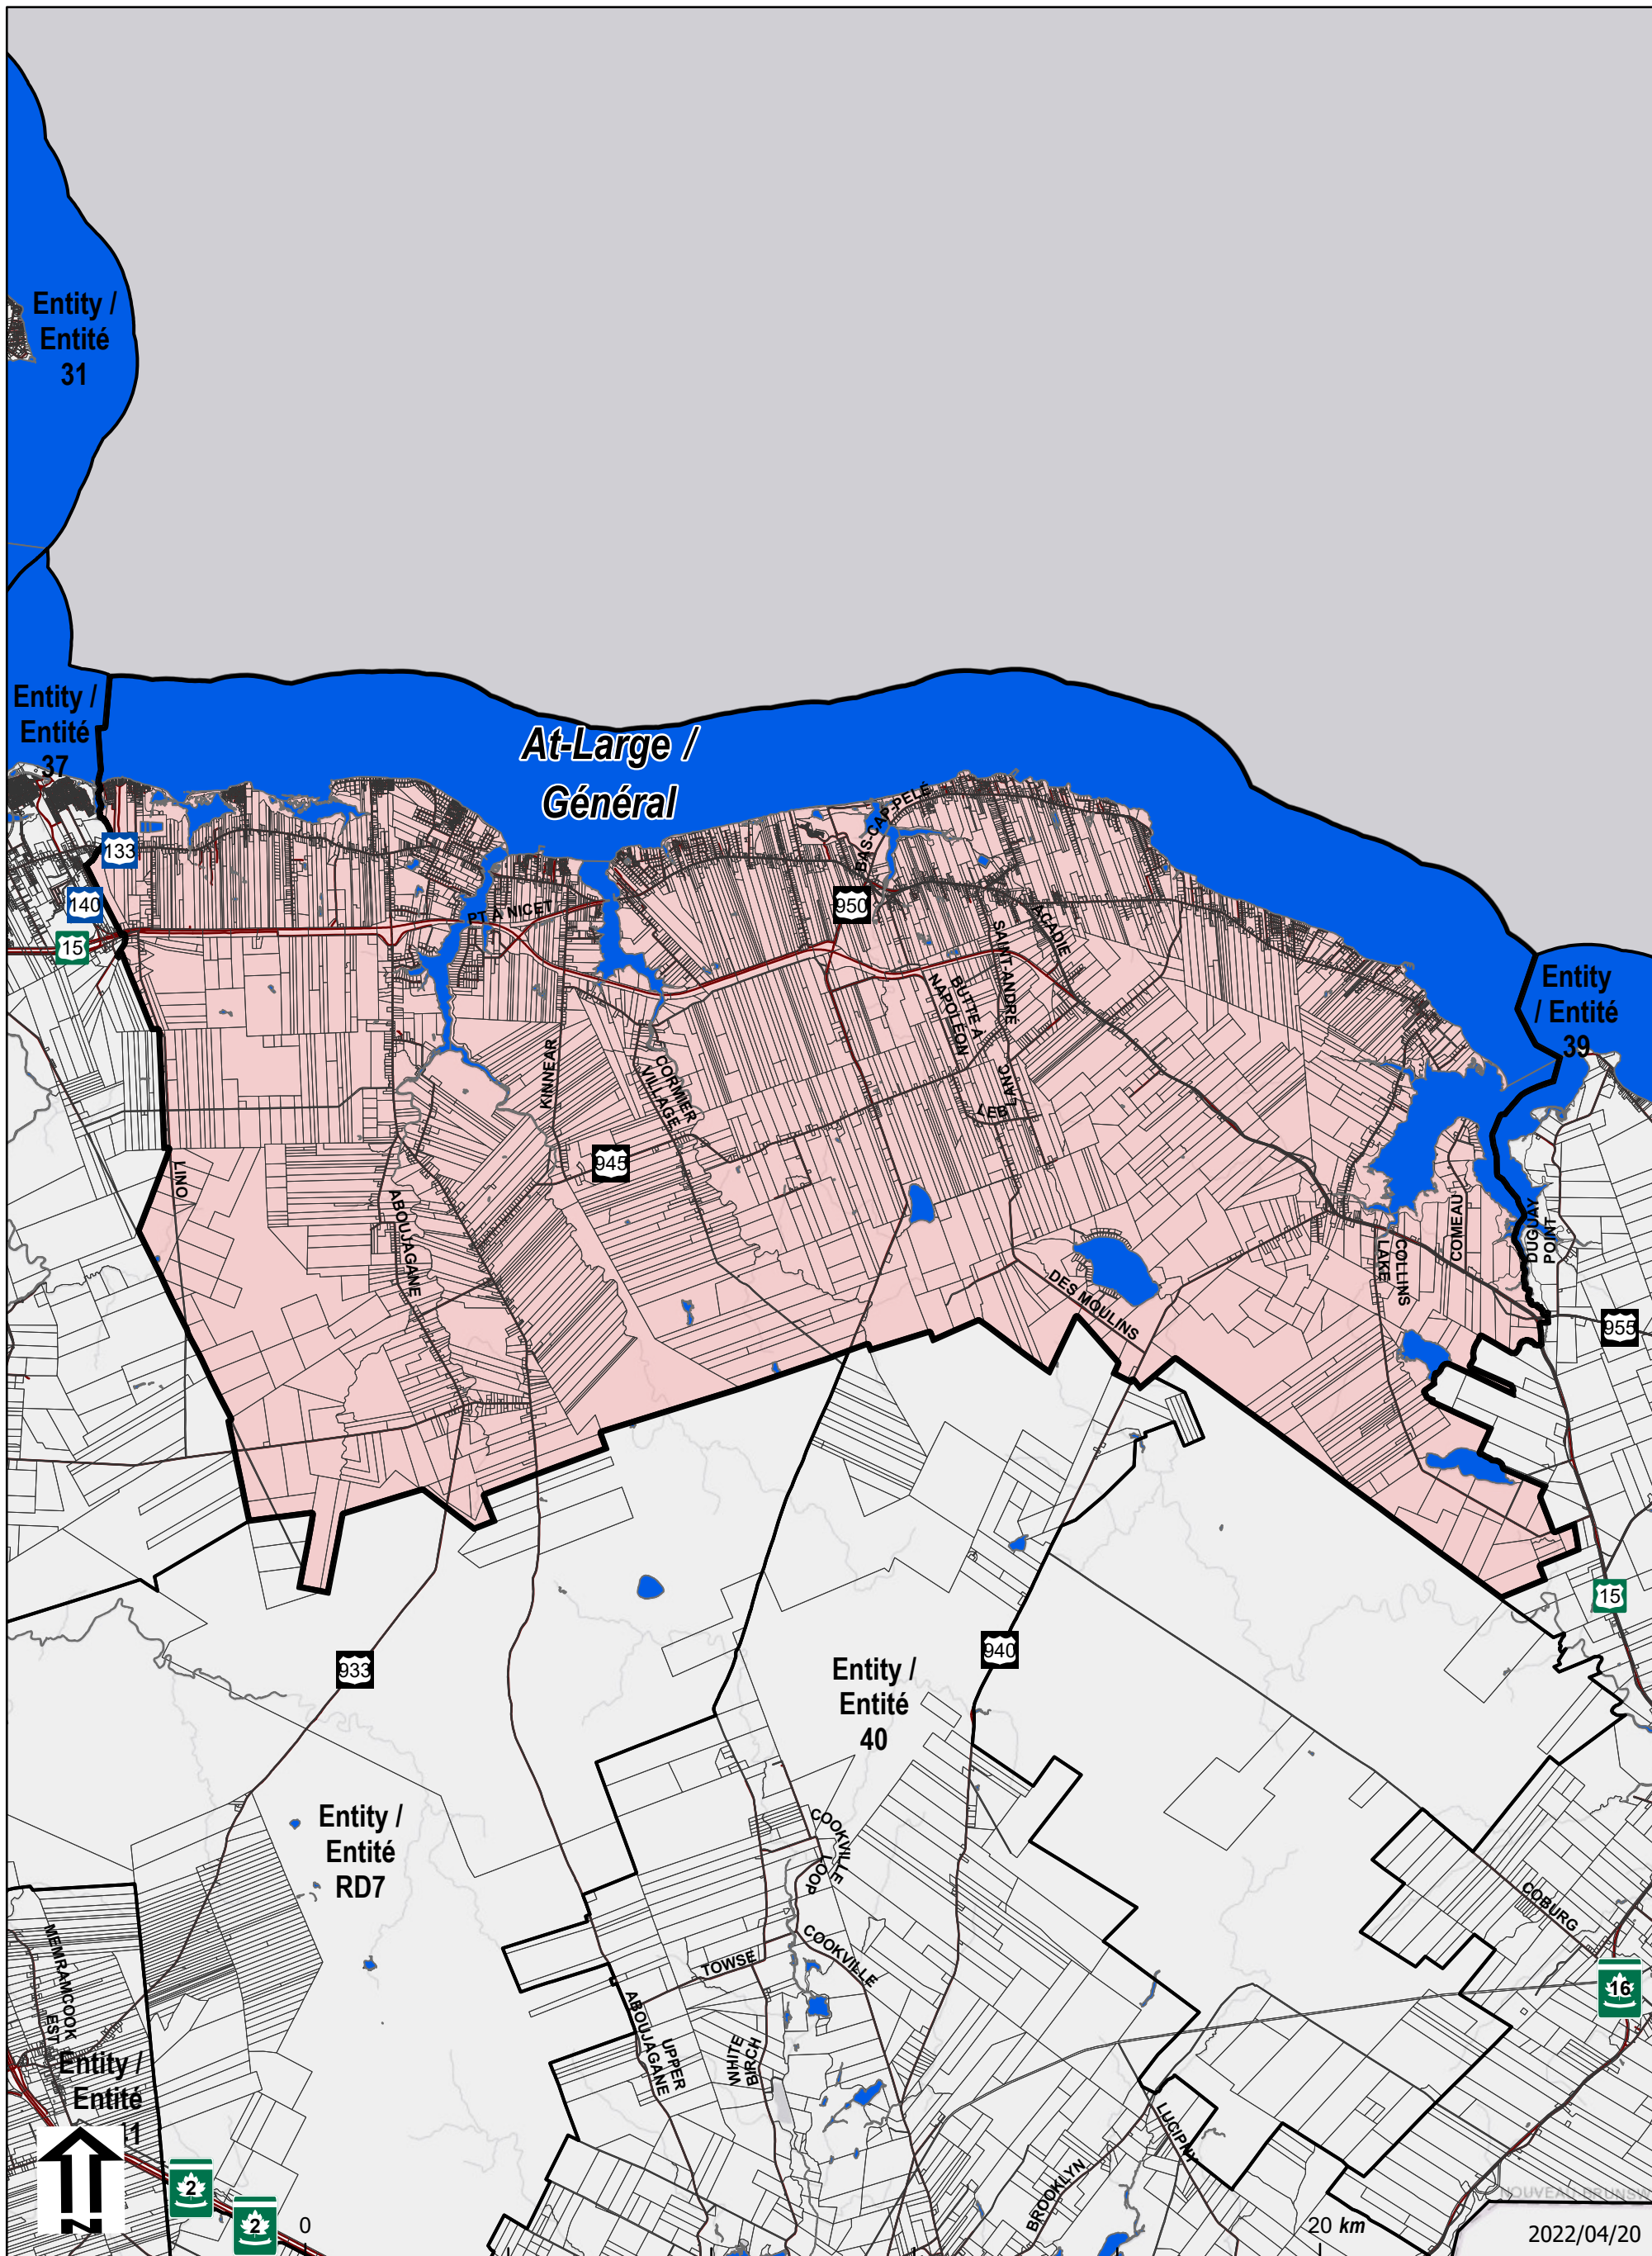

Entity/Entité: 38

Map not for legal purposes. Legal maps with final boundaries will be set in regulation. / Carte non destinée à des fins légales. Des cartes légales avec des limites définitives seront fixées dans le règlement.

New Brunswick Stereographic Double Projection / Projection Stéréographique Double du N.-B.