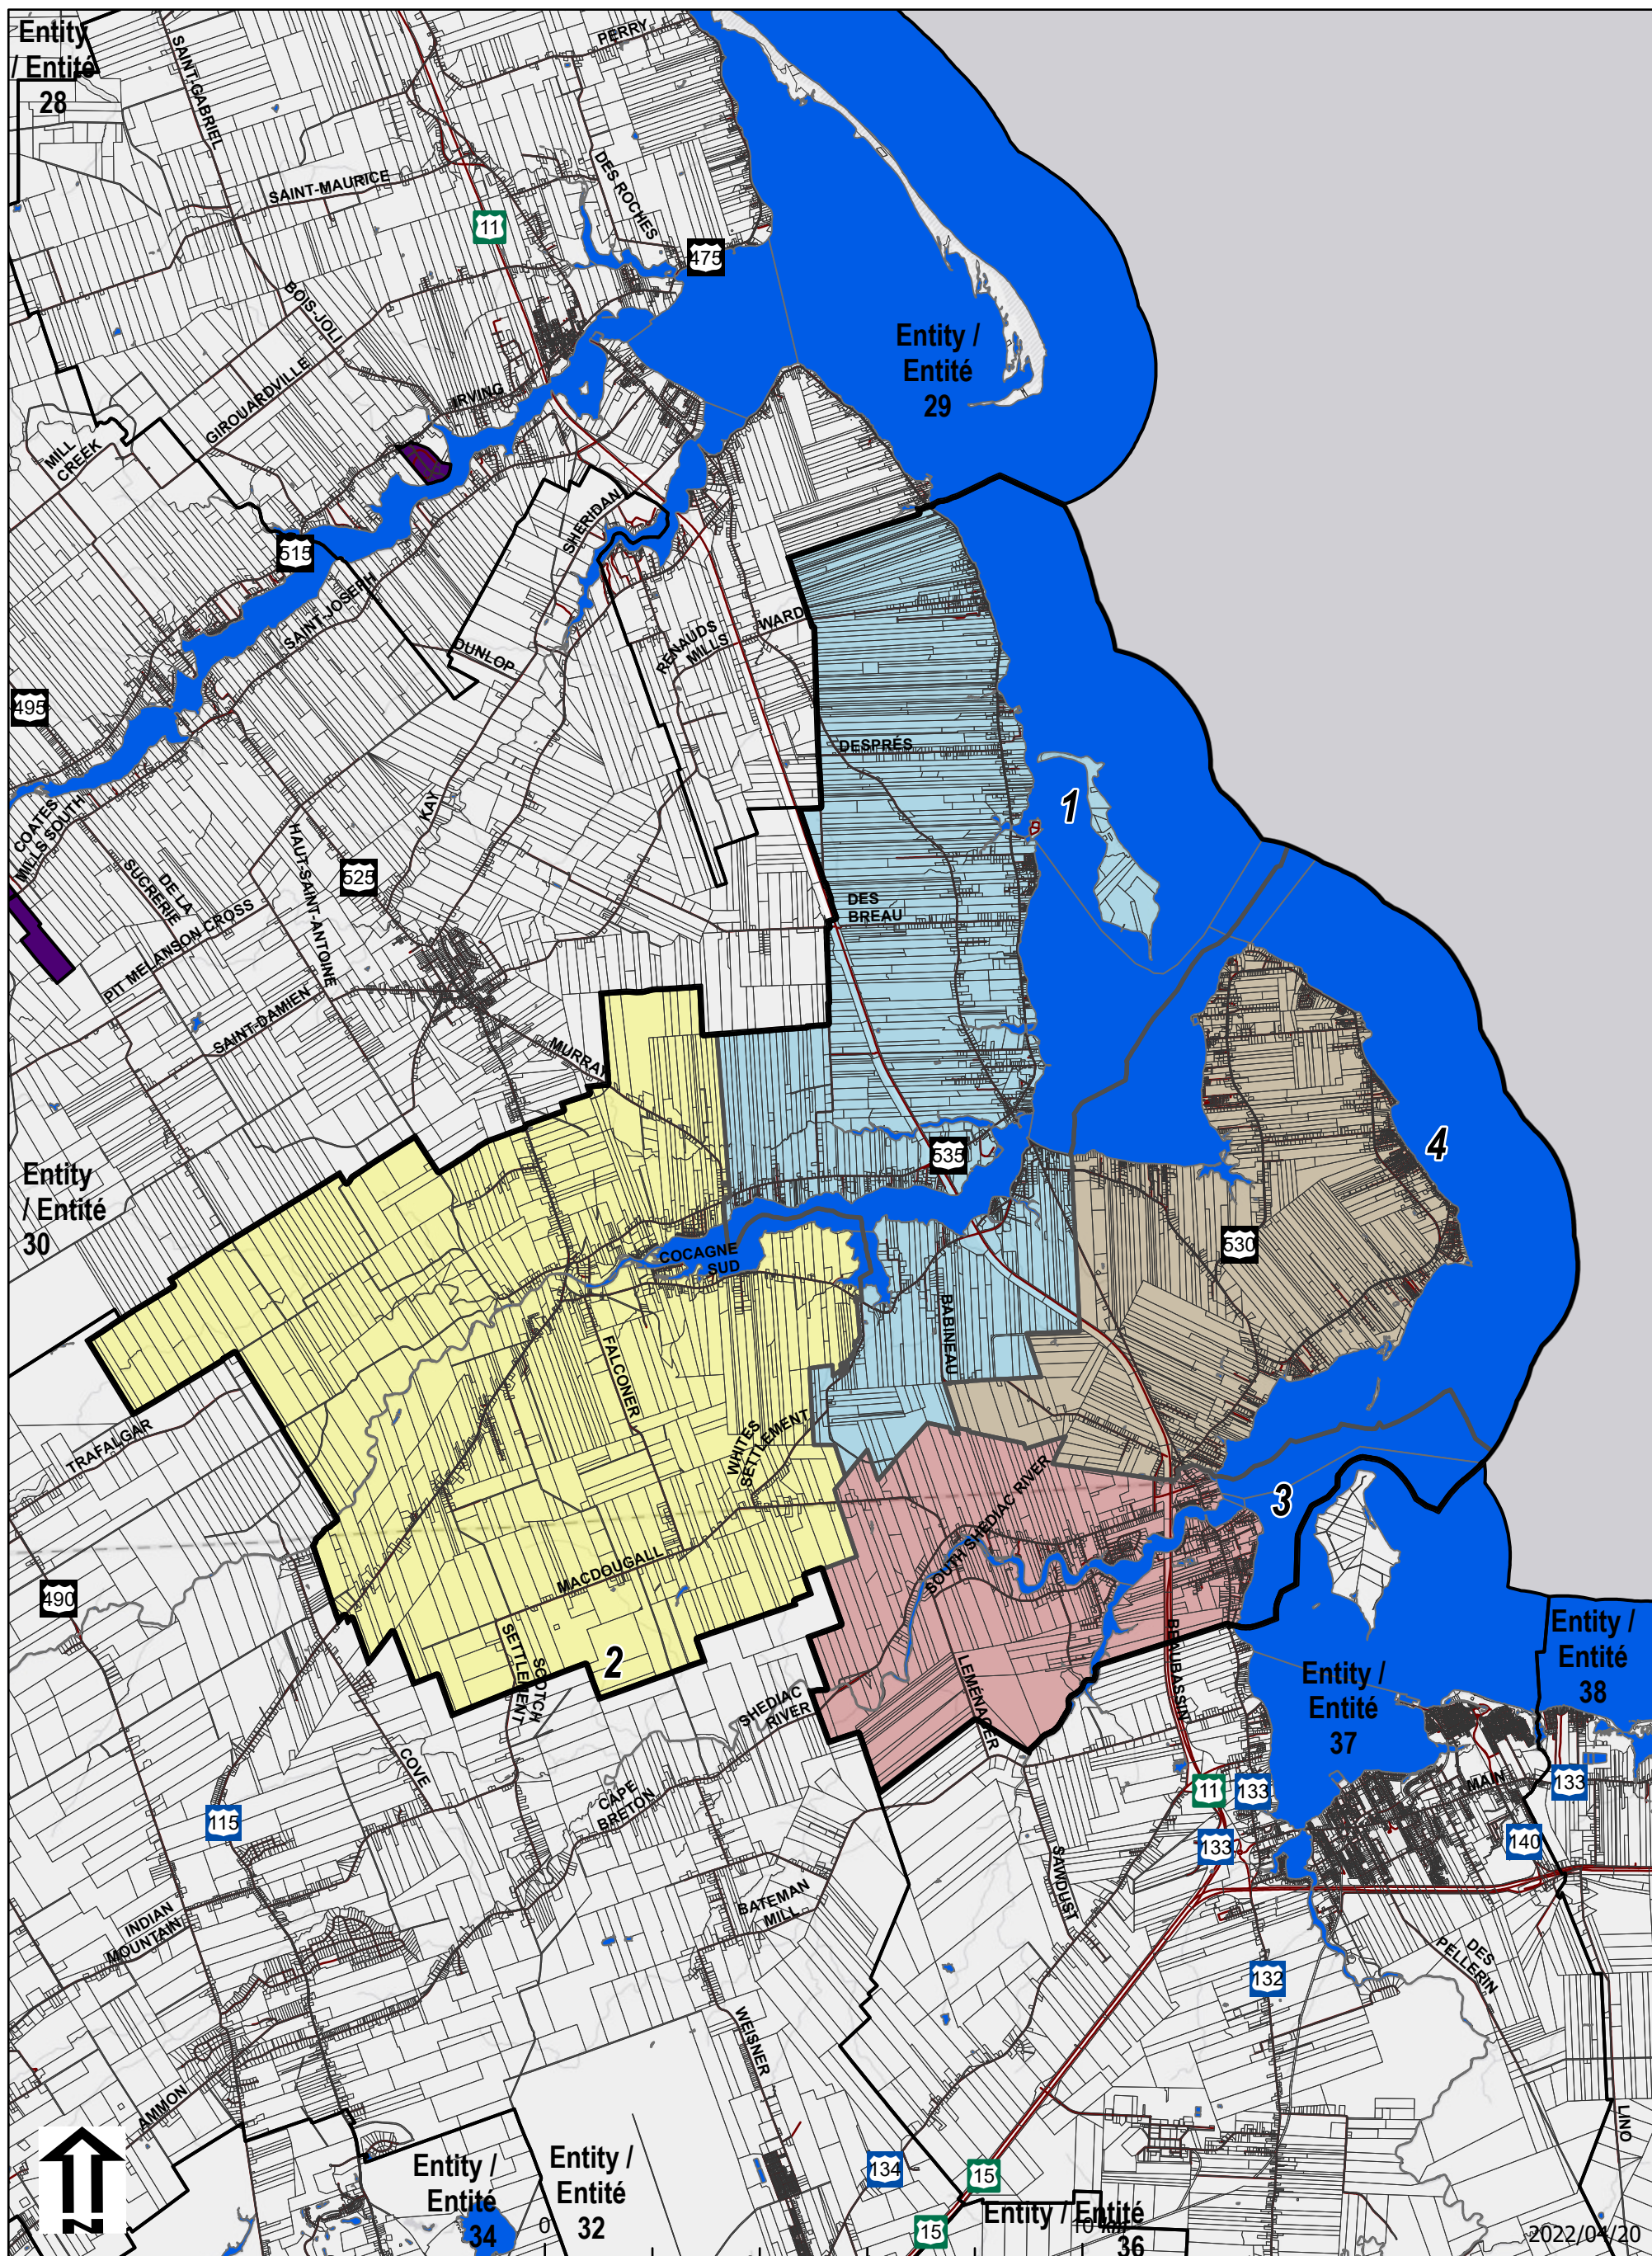

Entity/Entité: 31

Map not for legal purposes. Legal maps with final boundaries will be set in regulation. / Carte non destinée à des fins légales. Des cartes légales avec des limites définitives seront fixées dans le règlement.

New Brunswick Stereographic Double Projection / Projection Stéréographique Double du N.-B.