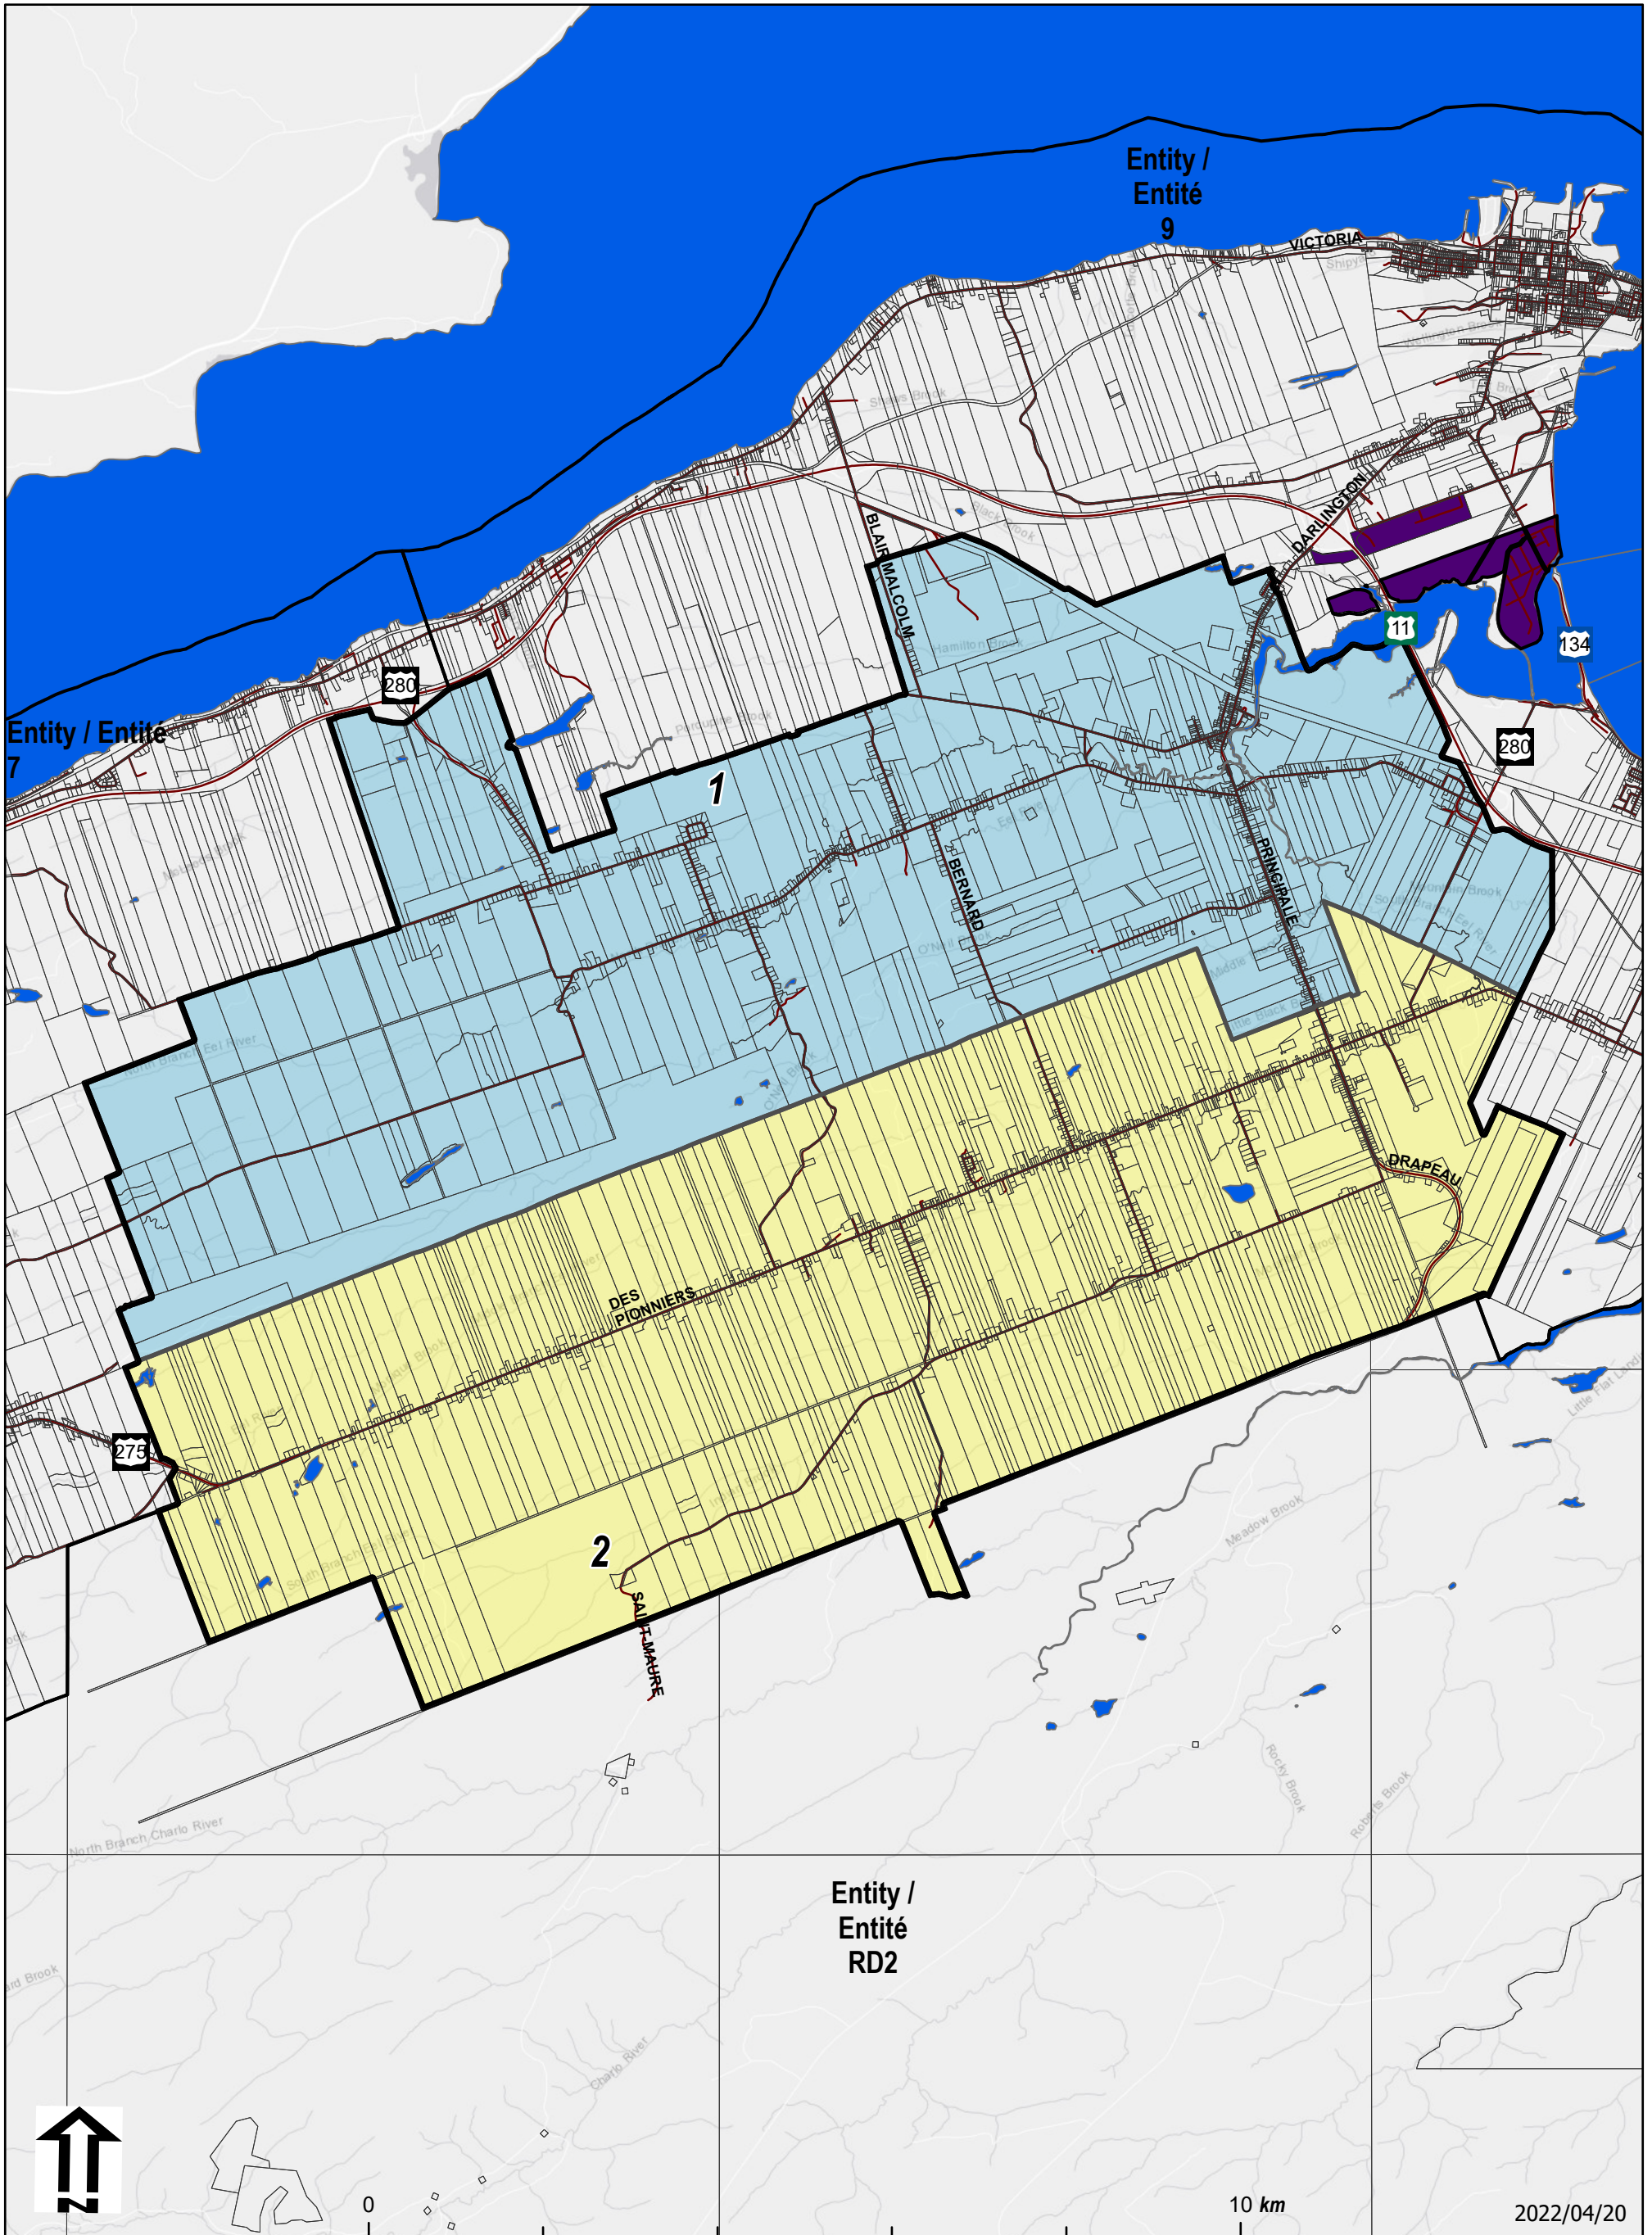

Entity/Entité: 8

Map not for legal purposes. Legal maps with final boundaries will be set in regulation. / Carte non destinée à des fins légales. Des cartes légales avec des limites définitives seront fixées dans le règlement.

New Brunswick Stereographic Double Projection / Projection Stéréographique Double du N.-B.

 Entity / Entité	 Adjacent Entity / Entité Adjacente	 First Nations / Premières Nations	 Property / Propriétaire
WARDS / QUARTIERS			
 1	 2	 3	 4
	 5	 6	 7
			 At-Large / Général