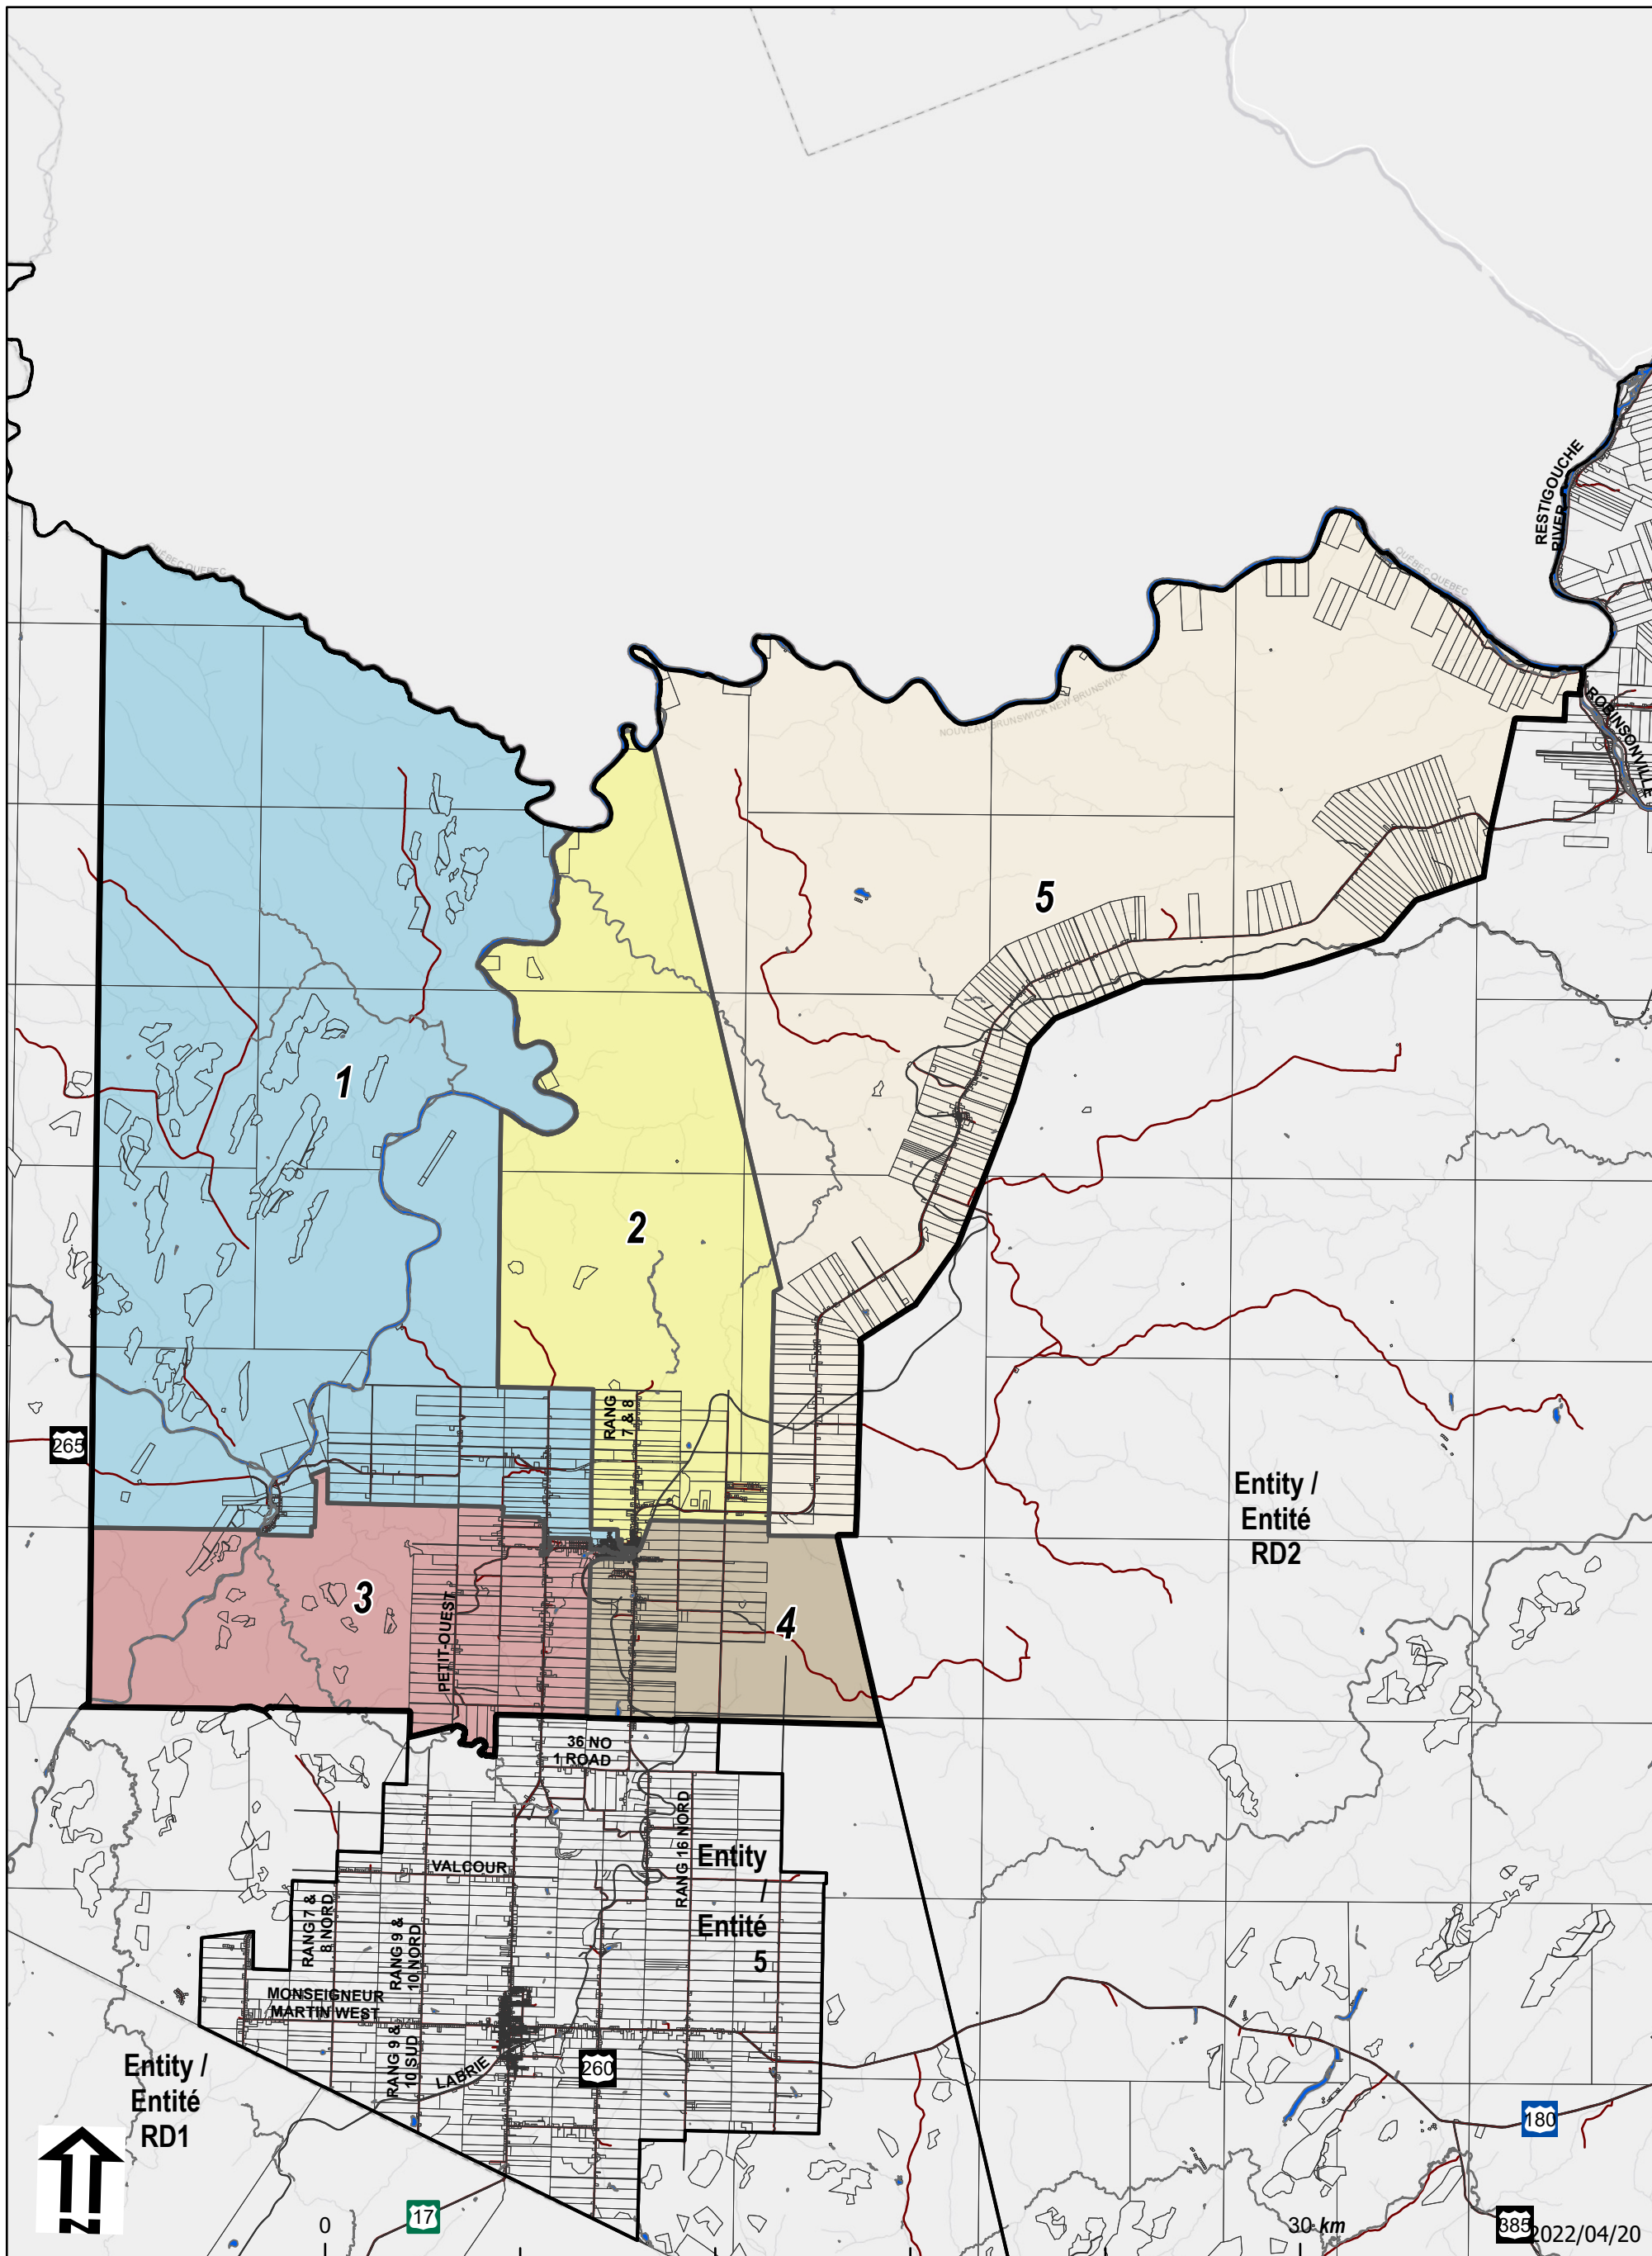

Entity/Entité: 6

Map not for legal purposes. Legal maps with final boundaries will be set in regulation. / Carte non destinée à des fins légales. Des cartes légales avec des limites définitives seront fixées dans le règlement.

New Brunswick Stereographic Double Projection / Projection Stéréographique Double du N.-B.