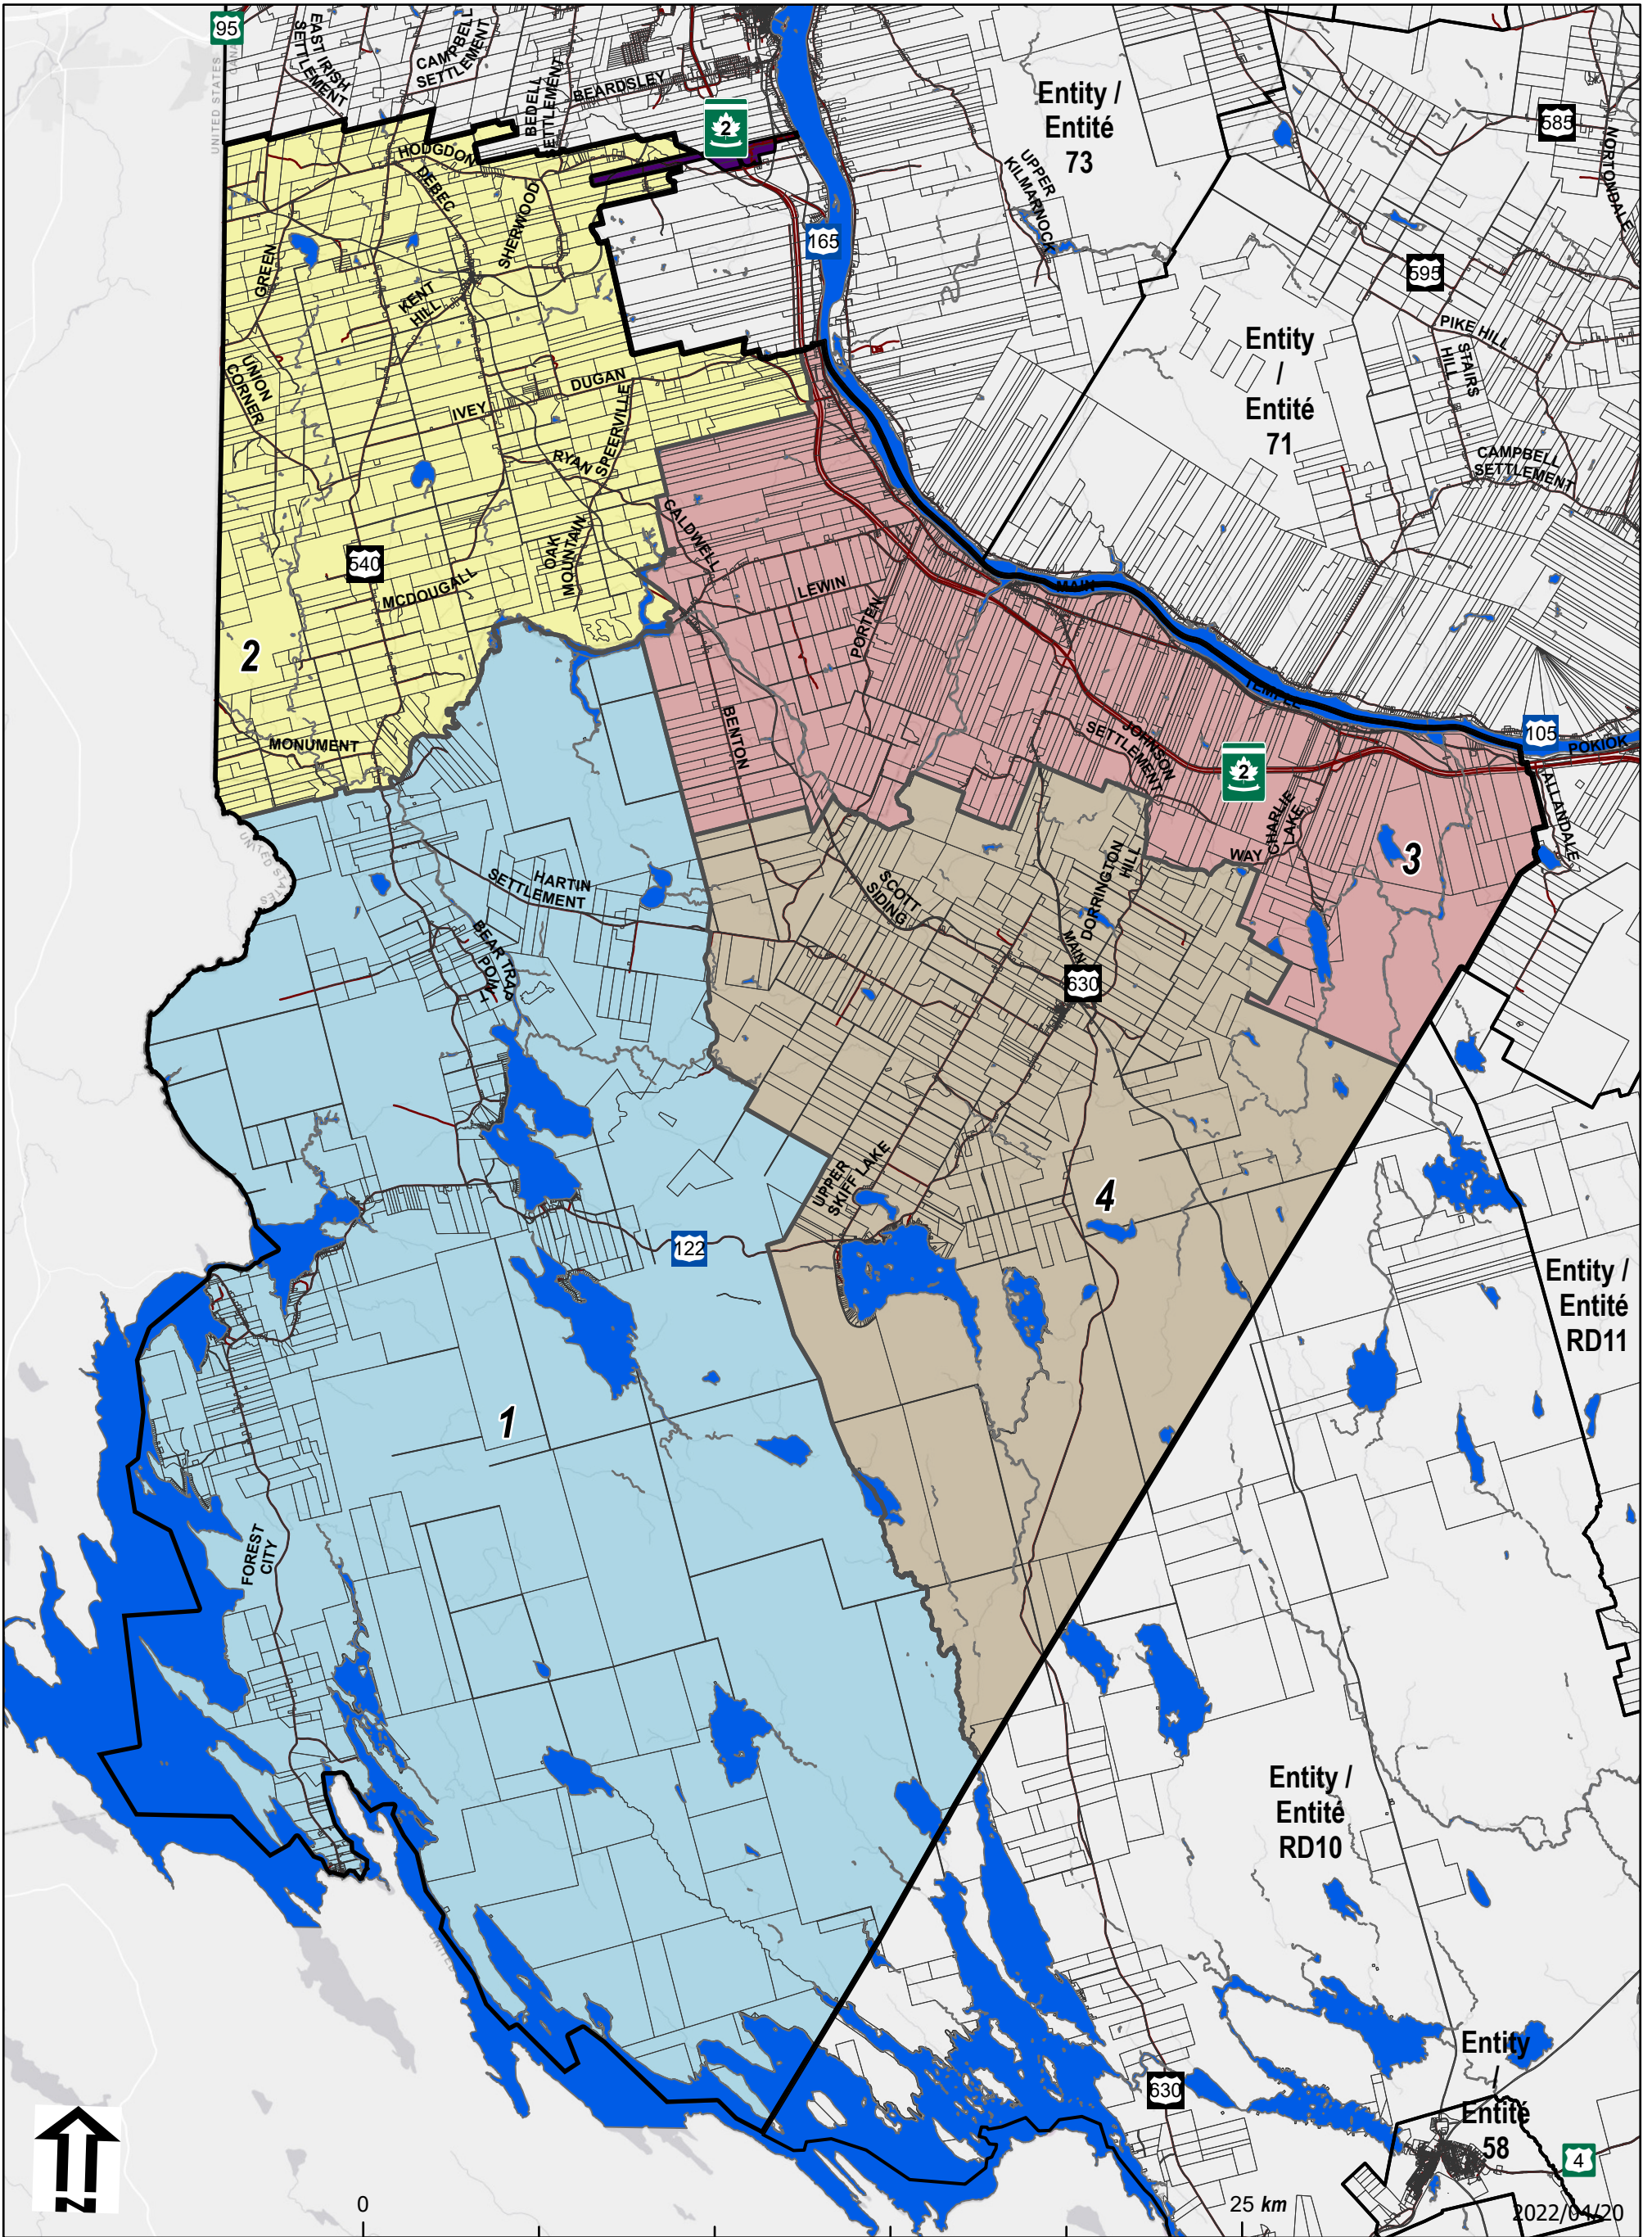

Entity/Entité: 72

Map not for legal purposes. Legal maps with final boundaries will be set in regulation. / Carte non destinée à des fins légales. Des cartes légales avec des limites définitives seront fixées dans le règlement.
 New Brunswick Stereographic Double Projection / Projection Stéréographique Double du N.-B.