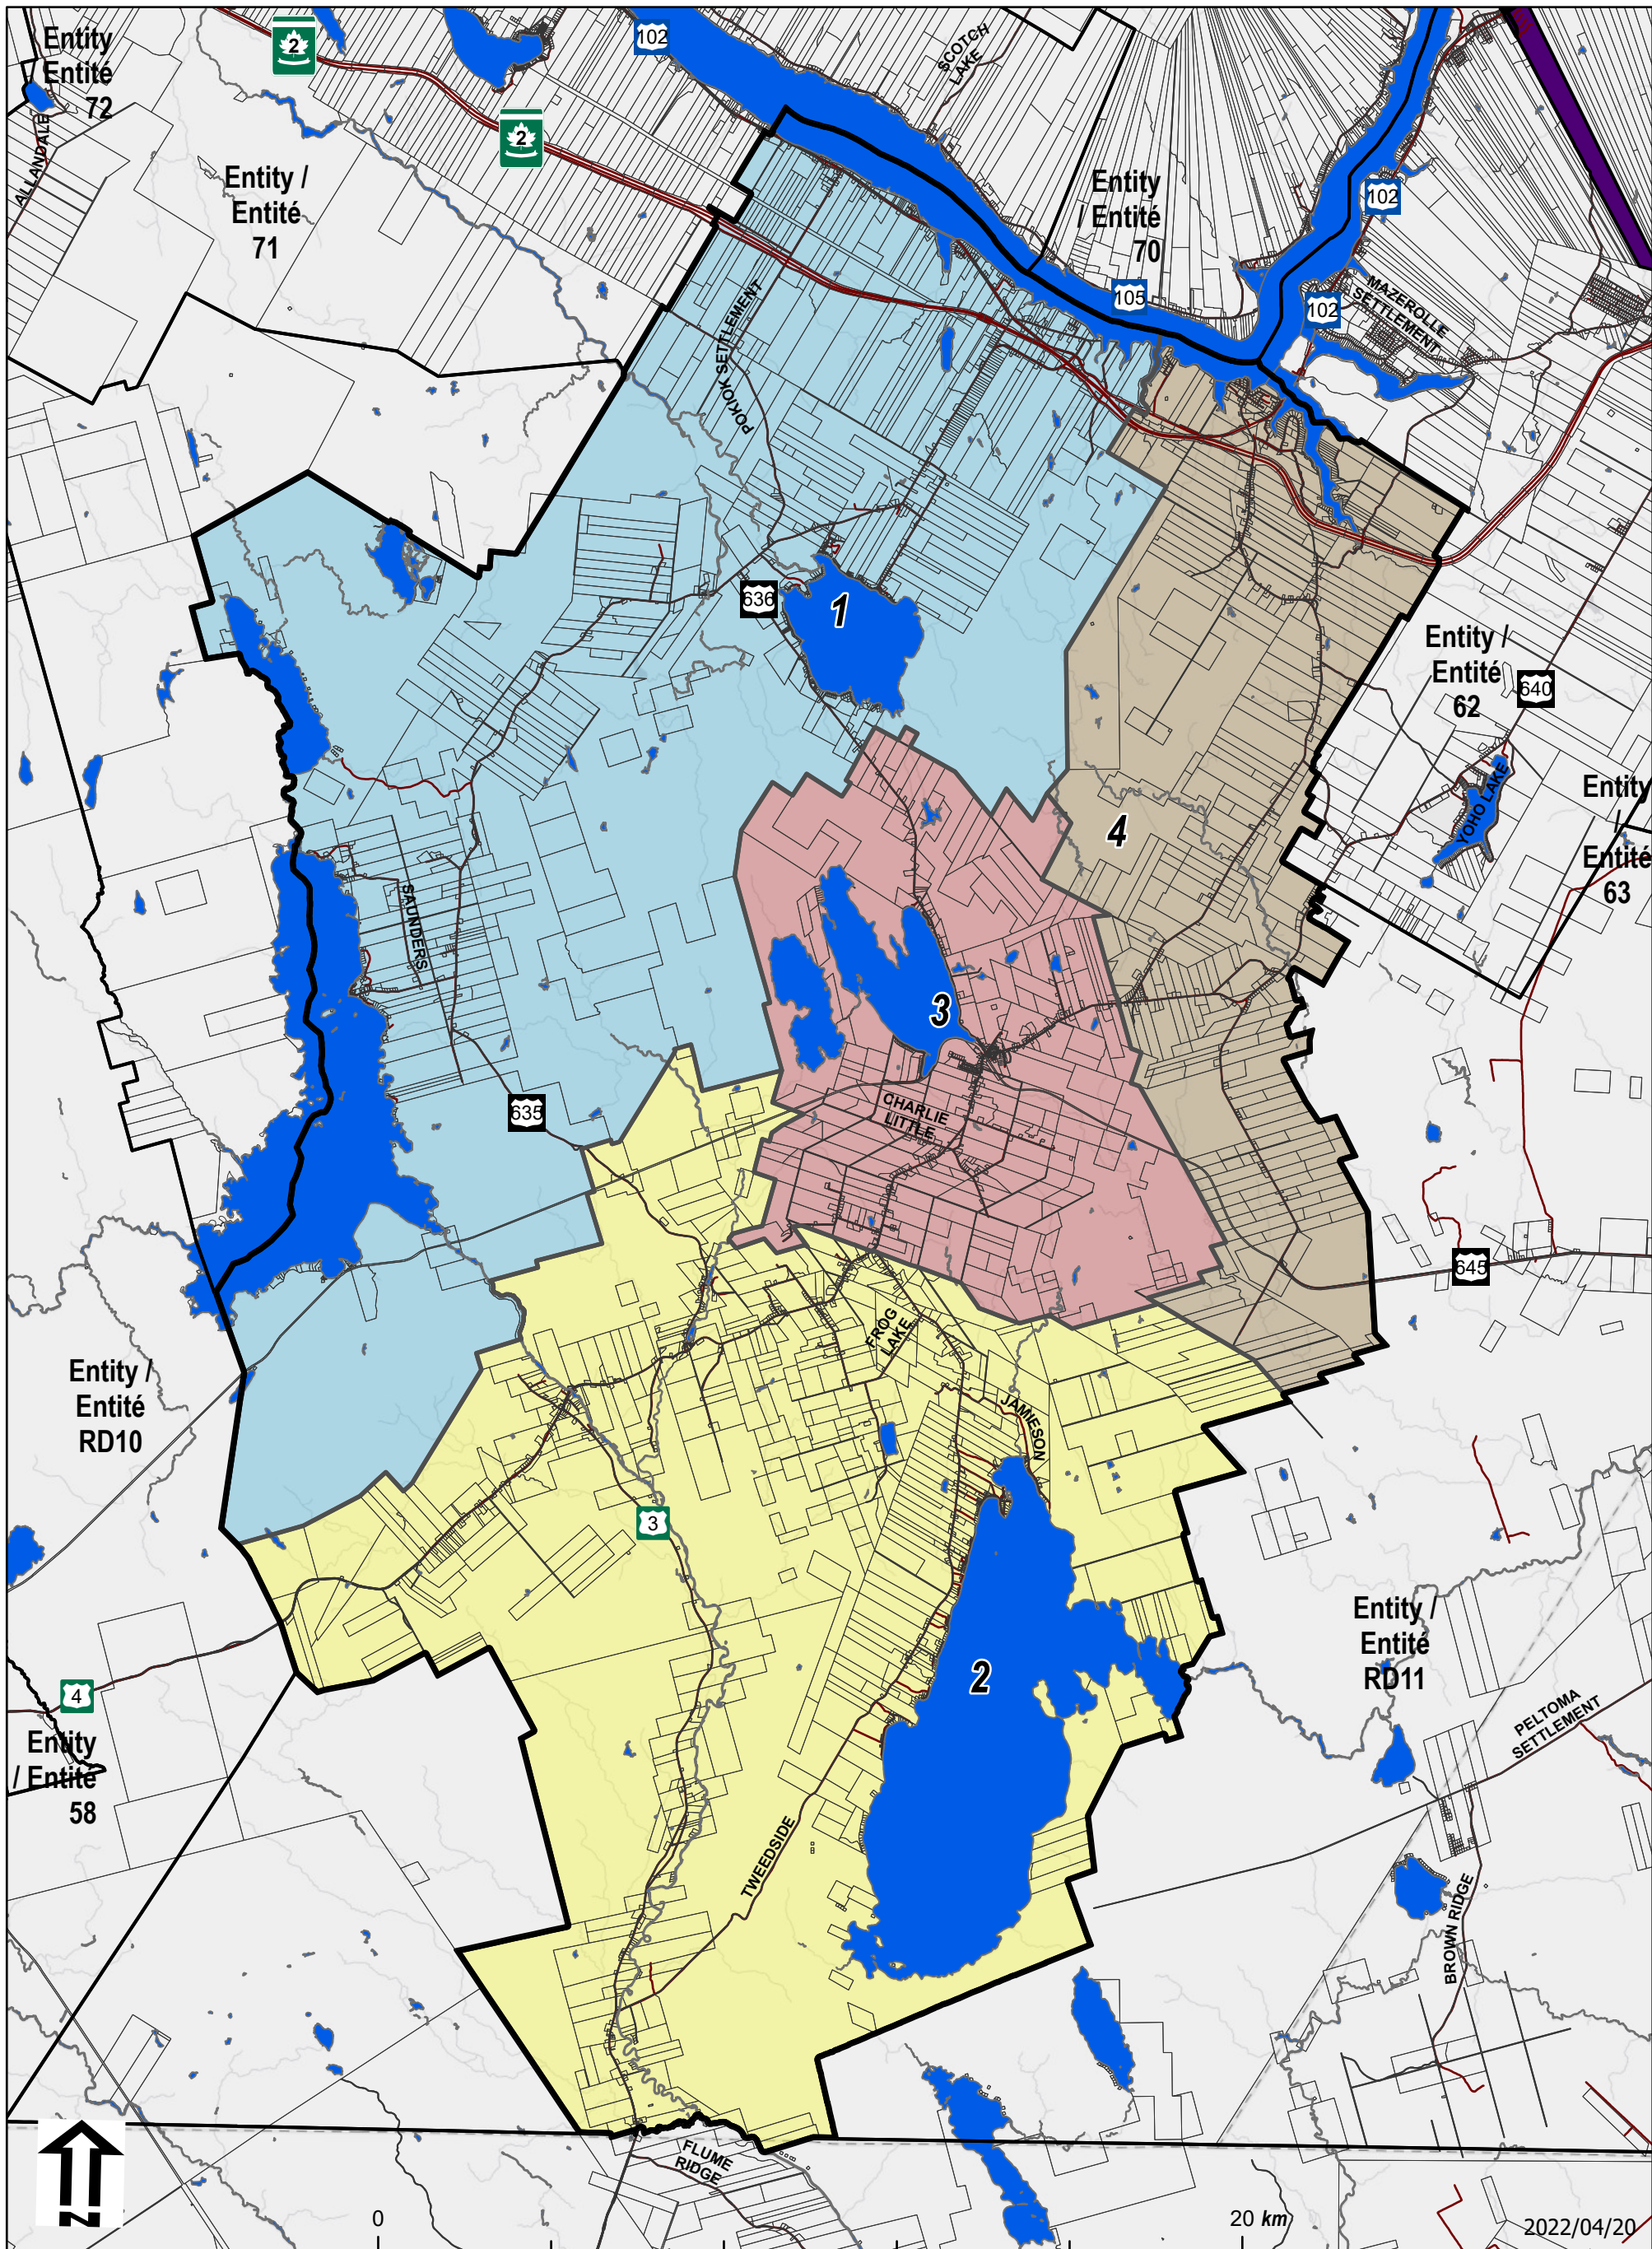

Entity/Entité: 59

Map not for legal purposes. Legal maps with final boundaries will be set in regulation. / Carte non destinée à des fins légales. Des cartes légales avec des limites définitives seront fixées dans le règlement.

New Brunswick Stereographic Double Projection / Projection Stéréographique Double du N.-B.