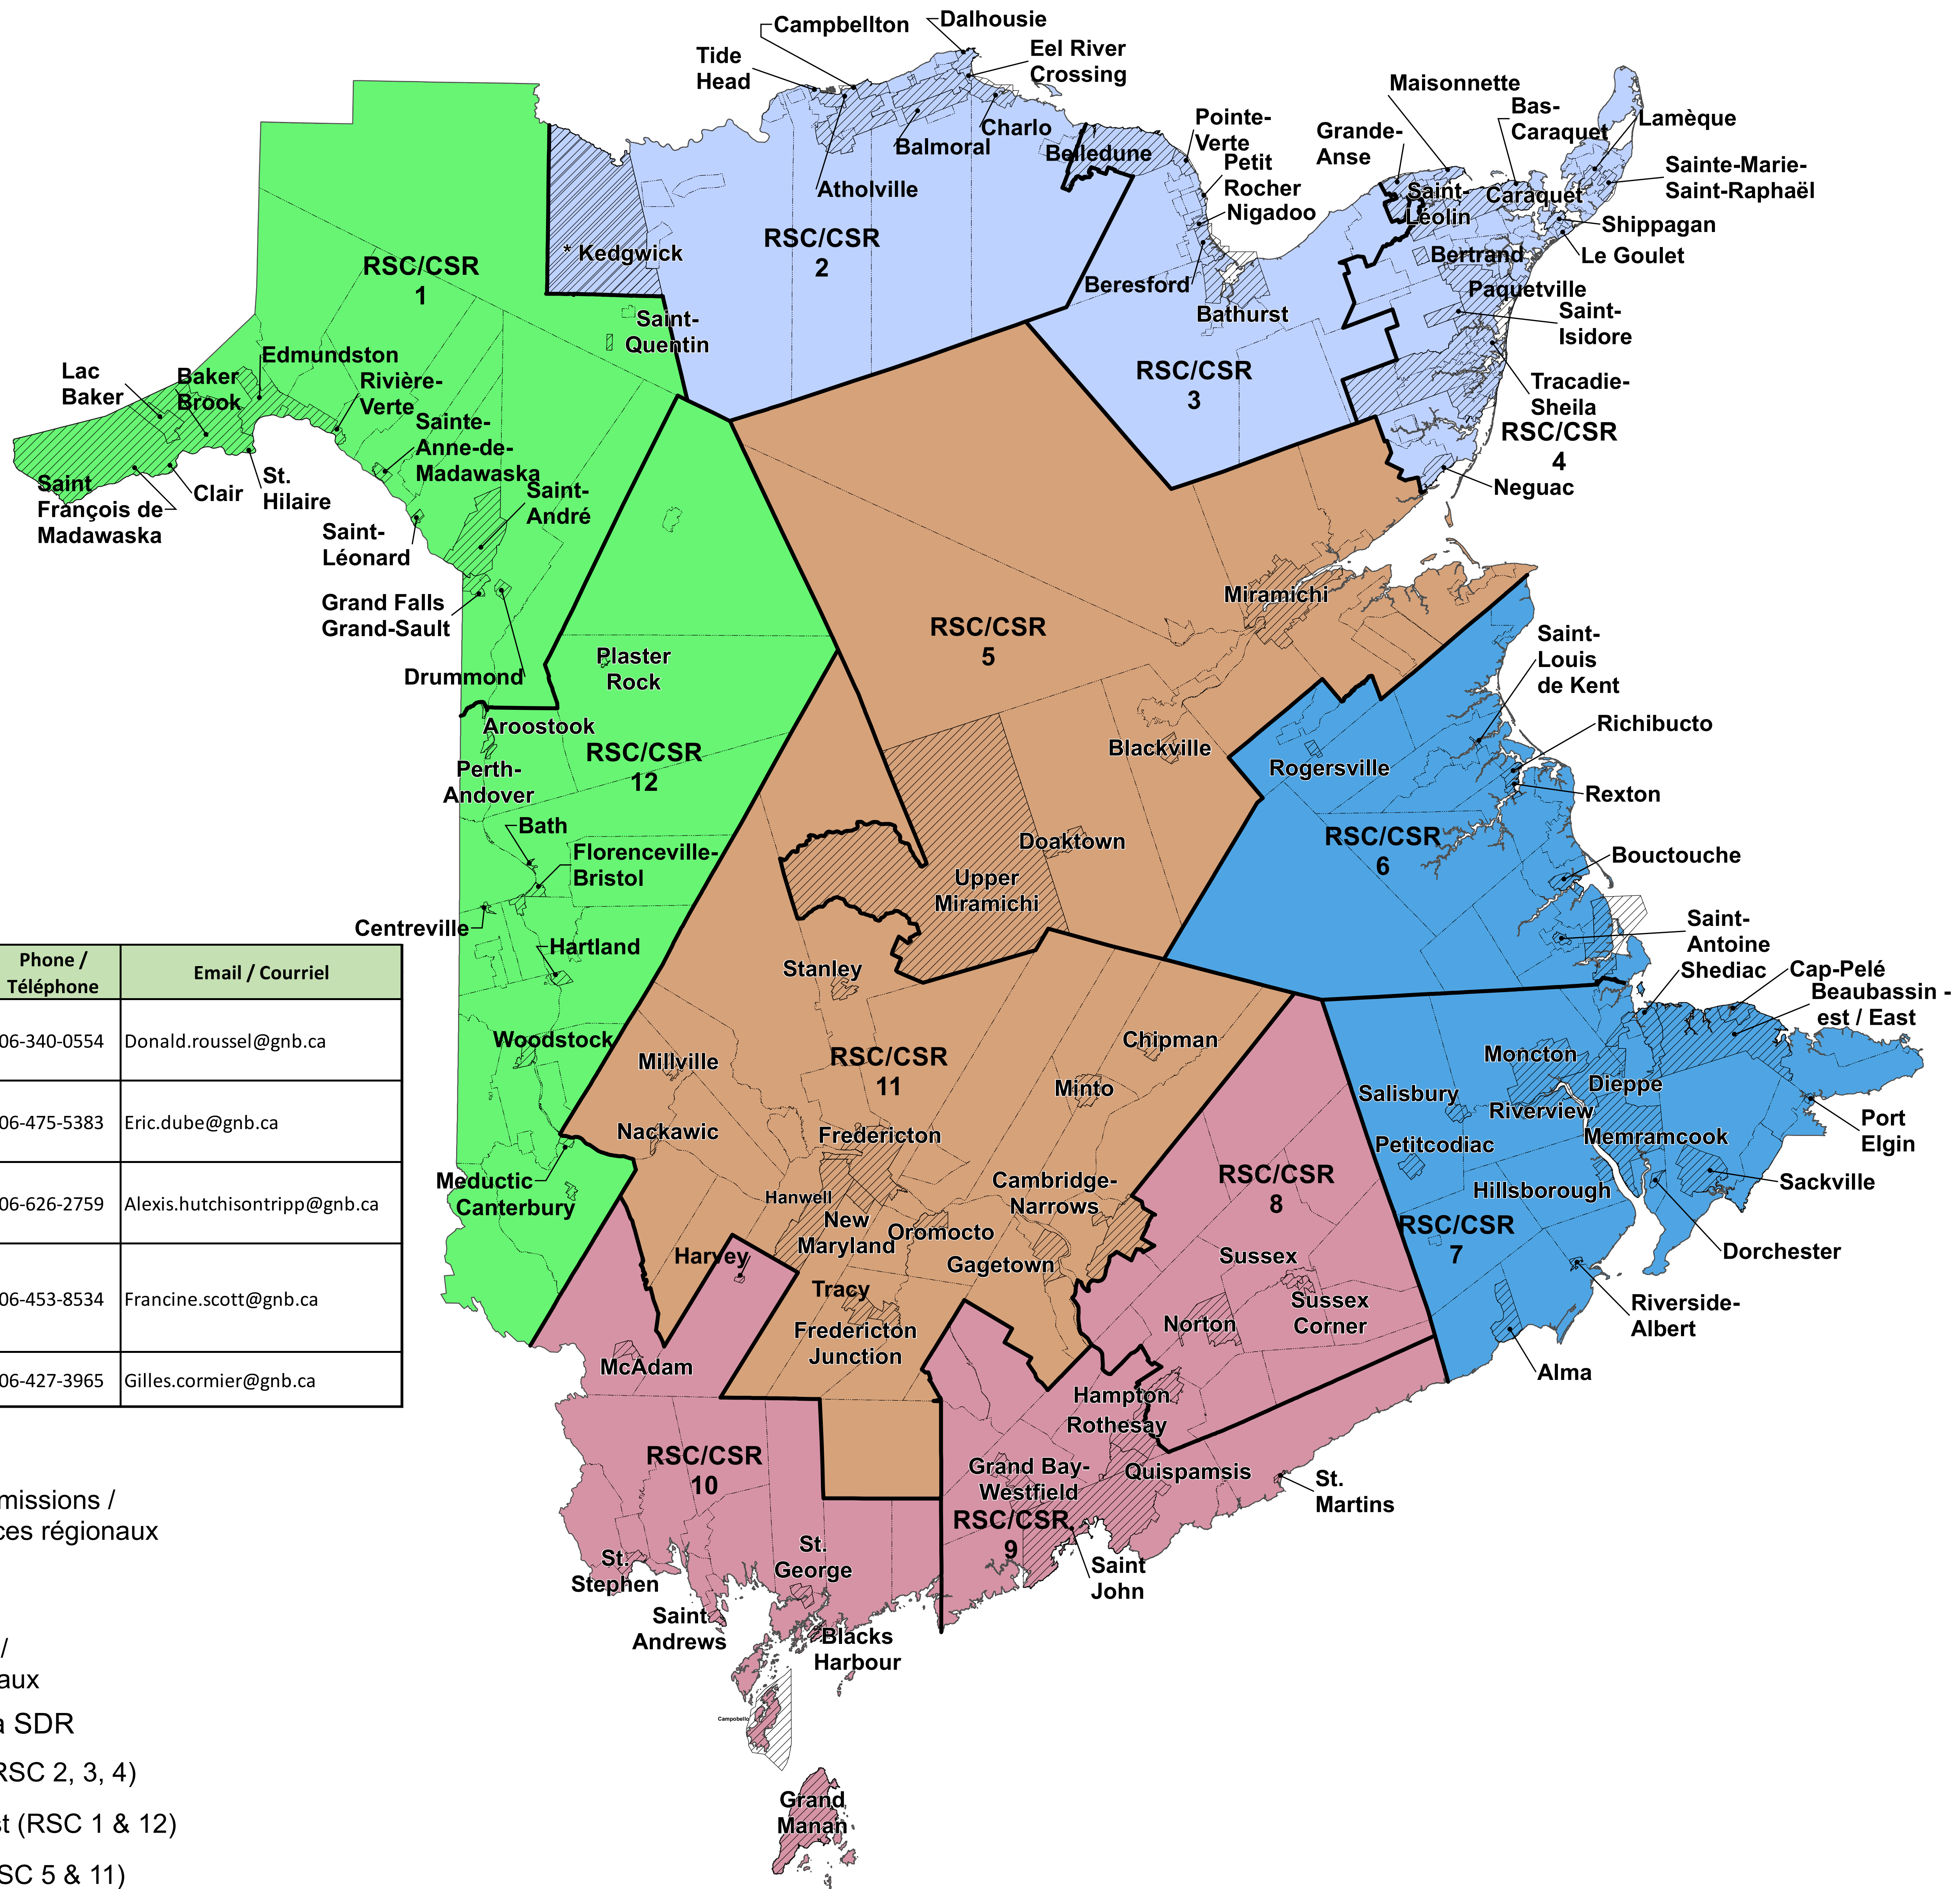

RDC Regional Map / Mappe des régions de la SDR

Officer / Officier	RDC regions / Régions de la SDR	Phone / Téléphone	Email / Courriel
Donald Roussel	Nord Est / Northeast (RSC 2, 3, 4)	506-340-0554	Donald.roussel@gnb.ca
Éric Dubé	Nord Ouest / Northwest (RSC 1 & 12)	506-475-5383	Eric.dube@gnb.ca
Alexis Hutchison-Tripp	Central - Miramichi (RSC 5 & 11)	506-626-2759	Alexis.hutchisontripp@gnb.ca
Francine Scott	Sud et Sud Ouest / South and Southwest (RSC 8, 9 & 10)	506-453-8534	Francine.scott@gnb.ca
Gilles Cormier	Sud Est / South East (RSC 6 & 7)	506-427-3965	Gilles.cormier@gnb.ca

Legend

— Regional Service Commissions / Commissions de services régionaux

▨ Municipality / municipalité

--- Local Service Districts / District de services locaux

RDC regions / Régions de la SDR

- Nord Est / Northeast (RSC 2, 3, 4)
- Nord Ouest / Northwest (RSC 1 & 12)
- Central - Miramichi (RSC 5 & 11)
- Sud et Sud Ouest / South and Southwest (RSC 8, 9 & 10)
- Sud Est / South East (RSC 6 & 7)